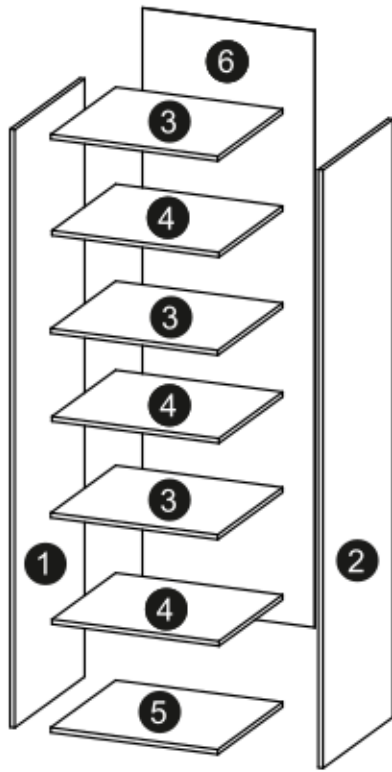

A.

B.

C.

30 min

	DLUGOŚĆ LENGTH LONGUEUR	SZEROKOŚĆ WIDTH BREITE LARGEUR	GRUBOŚĆ THICKNESS STÄRKE GROSSEUR	ILOŚĆ QUANTITY ANZAHL QUANTITÉ	KOD CODE CODE CODE	PACZKA BOX SCHACHTEL BOÏTE
1	1966	560	18	1		
2	1966	560	18	1		
3	563	556	18	3		
4	563	550	18	3		
5	563	556	18	1		
6	1961	581	3	1		

A.

B.

C.

B.

C.