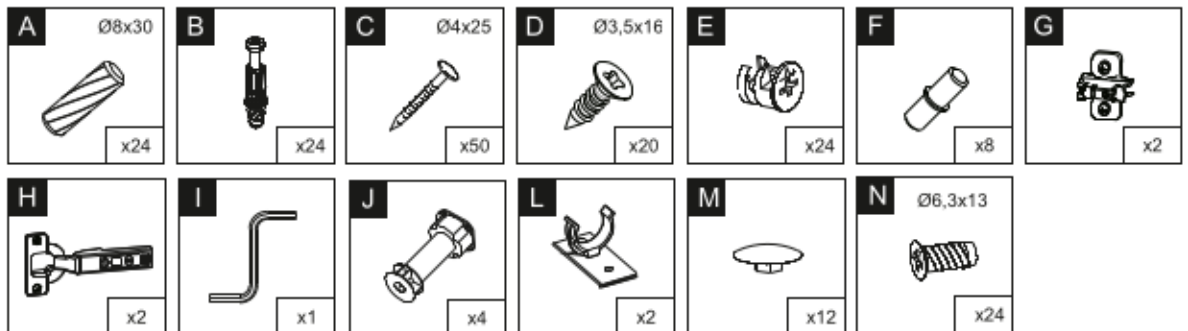

DLUGOŚĆ LENGTH LONGUEUR	SZEROKOŚĆ WIDTH BREITE LARGEUR	GRUBOŚĆ THICKNESS STÄRKE GROSSEUR	ILOŚĆ QUANTITY ANZAHL QUANTITÉ	KOD CODE CODE CODE	PACZKA BOX SCHACHTEL BOÏTE
1	1966	560	18	1		
2	1966	560	18	1		
3	563	556	18	3		
4	563	550	18	3		
5	563	556	18	1		
6	1961	581	3	1		

A.

B.

C.