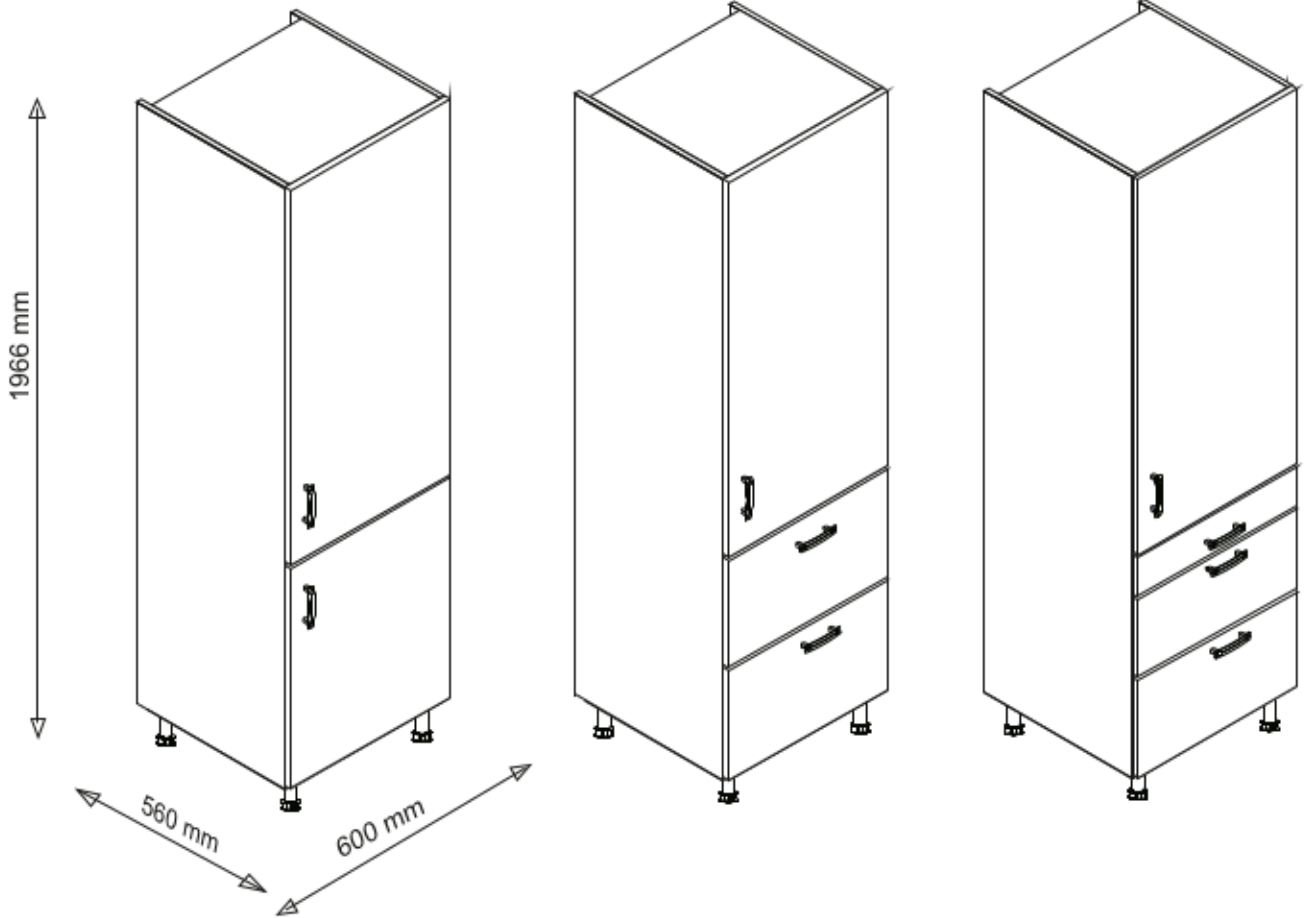

A.

B.

C.

30 min

	DLUGOŚĆ LENGTH LONGUEUR	SZEROKOŚĆ WIDTH BREITE LARGEUR	GRUBOŚĆ THICKNESS STÄRKE GROSSEUR	ILOŚĆ QUANTITY ANZAHL QUANTITÉ	KOD CODE CODE CODE	PACZKA BOX SCHACHTEL BOÏTE
1	1966	560	18	1		
2	1966	560	18	1		
3	563	556	18	3		
4	563	550	18	3		
5	563	556	18	1		
6	1961	581	3	1		