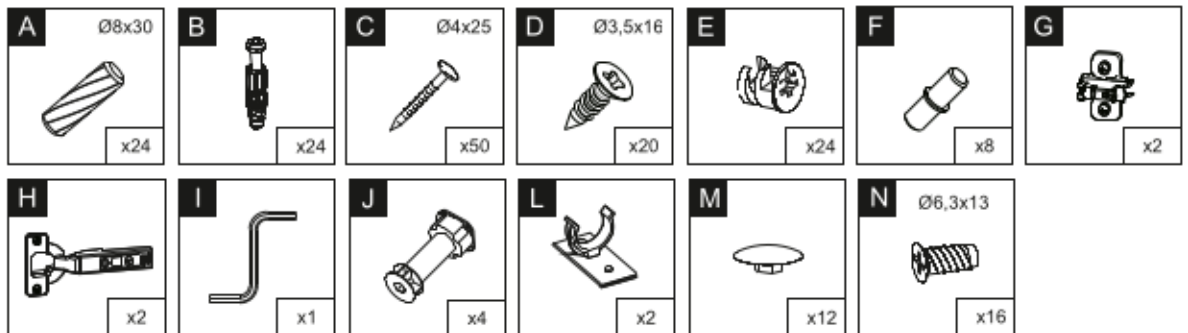

DLUGOŚĆ LENGTH LONGUEUR	SZEROKOŚĆ WIDTH BREITE LARGEUR	GRUBOŚĆ THICKNESS STÄRKE GROSSEUR	ILOŚĆ QUANTITY ANZAHL QUANTITÉ	KOD CODE CODE CODE	PACZKA BOX SCHACHTEL BOÏTE
1	1966	560	18	1		
2	1966	560	18	1		
3	563	556	18	3		
4	563	550	18	3		
5	563	556	18	1		
6	1961	581	3	1		

A.

B.

C.