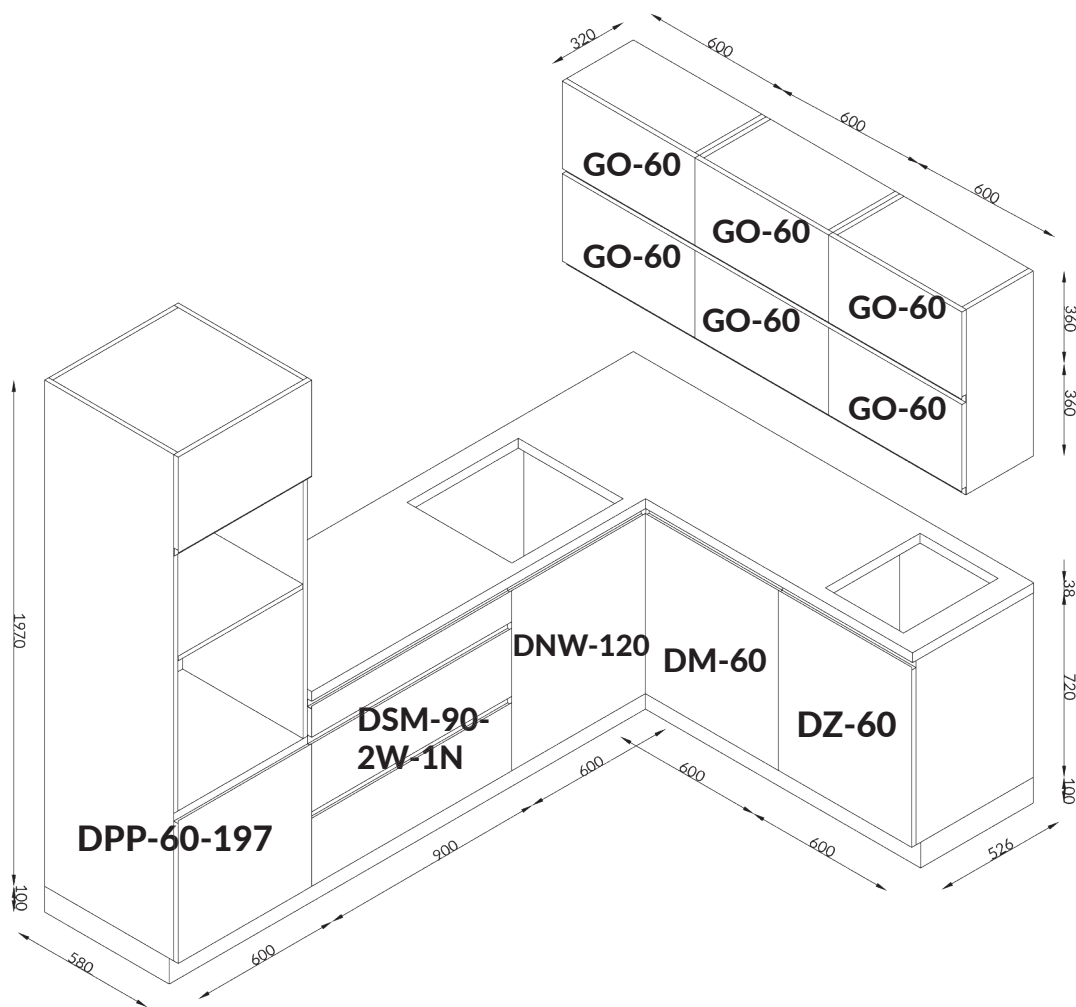

Electra 270x180

left / levý / linke

Code Kód Code	Part name Název prvku Bezeichnung	Box number Číslo balíku Box-Nummer	Quantity Množství Quantität
DPP-60-197	carcass / korpus / Möbelkorpus	1	1
	front / dvířka / Front 570x596	12	1
	front / dvířka / Front 393x596	13	1
DSM-90-2W-1N	carcass / korpus / Möbelkorpus	2	1
	front / dvířka / Front 140x896	14	1
	front / dvířka / Front 284x896	15,16	2
	set of drawers / sada zásuvek / Schubladenset	17	1
DNW-120	carcass / korpus / Möbelkorpus	3	1
	front / dvířka / Front 713x596	18	1
	filler panel / záslepka / Blende	11	1
DM-60	front / dvířka / Front 713x596	19	1
GO-60	carcass / korpus / Möbelkorpus	5, 6, 7, 8, 9, 10	6
	front / dvířka / Front 355x596	21, 22, 23, 24, 25, 26	6
DZ-60	carcass / korpus / Möbelkorpus	4	1
	front / dvířka / Front 713x596	20	1
Worktop / Pracovní deska / Arbeitsplatte 180 cm		27	1
Worktop / Pracovní deska / Arbeitsplatte 150,1 cm		28	1
Plinth / Sokl / Sockel		29	1
Accessories / Příslušenství / Zubehör		30	1