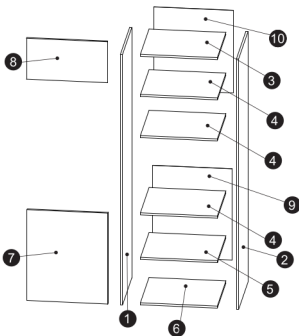

1	1966	560	18	1		
2	1966	560	18	1		
3	563	519	18	1		
4	563	519	18	3		
5	563	500	18	1		
6	563	519	18	1		
7	570	596	18	1		
8	393	596	18	1		
9	570	581	3	1		
10	391	581	3	1