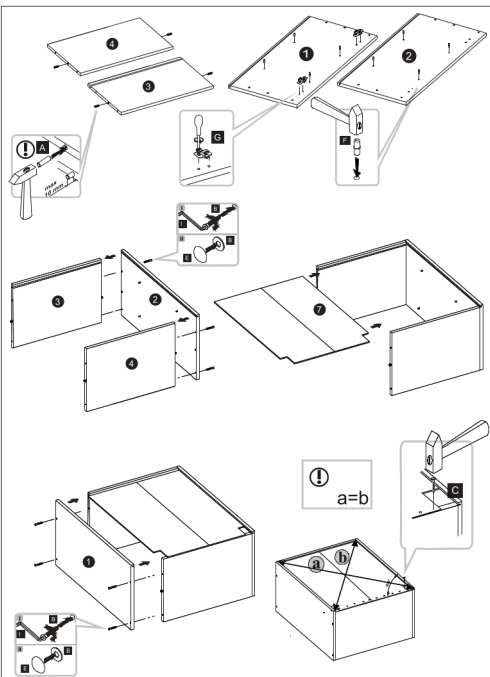

GNW-72

	DLUGOŚĆ LENGTH LONGUEUR	SZEROKOŚĆ WIDTH BRIÈTE LARGEUR	GRUBOŚĆ THICKNESS ÉPAISSEUR GRANDSÈUR	ILOŚĆ QUANTITY ANVAH QUANTITE	KOD CODE CODE CODE	PRACZNA BOX BOÏTE BOÏTE
1	716	300	18	1		
2	716	300	18	1		
3	581	299	18	1		
4	282	299	18	1		
5	561	279	18	1		
6	282	279	18	1		
7	543	269	18	2		
8	292	251	18	2		
9	713	292	18	1		
10	713	274	18	1		
11	679	560	18	1		
12	703	565	3	1		

G-60-72

	BLAKOČE LENGTH LARGÈUR	ŠIROKINA WIDTH LARGÈUR	GRUBINA THICKNESS ÈPAISSEUR	ŠIFRA QUANTITY ANZAŠ QUANTITÈ	MO CODE CODE	PAKICA BOX ŠKEMTEL BOFTE
1	716	300	18	1		
2	716	300	18	1		
3	563	299	18	1		
4	563	279	18	1		
5	563	270	18	2		
6	713	596	18	1		
7	703	581	3	1		

G-POL-60/72

	DLUGOSC LENGTH LÄNGE	SZEROKOSC WIDTH BREITHE	GRUBOSC THICKNESS STÄRKE	ILOSC QUANTITY ANZAHL	KOD CODE CODE	PAKOWA BOX SCHNITTEL BOFTE
1	716	300	18	1		
2	716	300	18	1		
3	563	299	18	1		
4	563	279	18	1		
5	563	279	18	1		
6	330	596	18	1		
7	335	581	3	1		
8	563	270	18	1		
9	378	581	3	1		