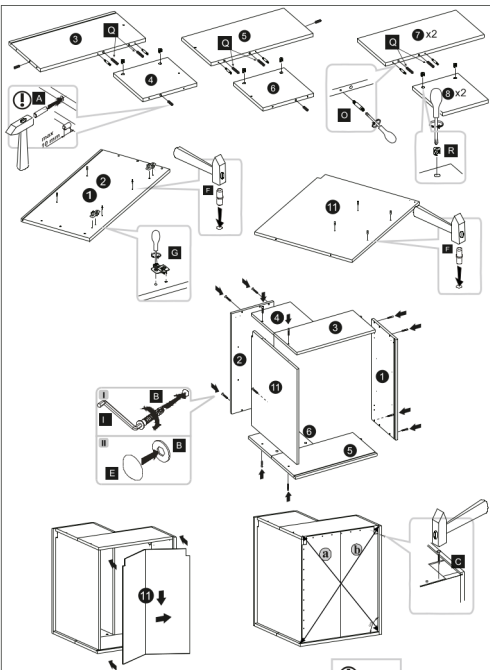

GNW-72

	DLUGOŚĆ LENGTH LONGUEUR	SZEROKOŚĆ WIDTH BRIÈTE LARGEUR	GRUBOŚĆ THICKNESS ÉPAISSEUR GRANDSÈUR	ILOŚĆ QUANTITY ANVAH QUANTITE	KOD CODE CODE CODE	PRACZNA BOX BOÏTE BOÏTE
1	716	300	18	1		
2	716	300	18	1		
3	581	299	18	1		
4	282	299	18	1		
5	561	279	18	1		
6	282	279	18	1		
7	543	269	18	2		
8	292	251	18	2		
9	713	292	18	1		
10	713	274	18	1		
11	679	560	18	1		
12	703	565	3	1		

G-POL-60/72

	DLUGOSC LENGTH LÄNGE	SZEROKOSC WIDTH BREITHE	GRUBOSC THICKNESS STÄRKE	ILOSC QUANTITY ANZAHL	KOD CODE CODE	PAKOWA BOX SCHNITTEL BOFTE
1	716	300	18	1		
2	716	300	18	1		
3	563	299	18	1		
4	563	279	18	1		
5	563	279	18	1		
6	330	596	18	1		
7	335	581	3	1		
8	563	270	18	1		
9	378	581	3	1		