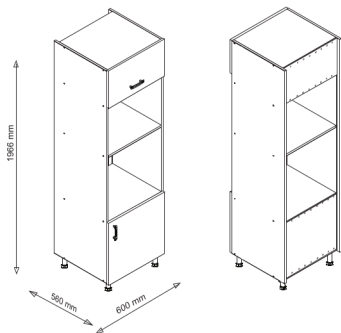

Aurelia 240x180

right / pravý / rechte

Code Kód Code	Part name Název prvku Bezeichnung	Box number Číslo balíku Box-Nummer	Quantity Množství Quantität
DPP-60-197	carcass / korpus / Möbelkorpus	3	1
	front / dvířka / Front 570x596	12	1
	front / dvířka / Front 393x596	23	1
DSM-60-2W-1N	carcass / korpus / Möbelkorpus	2	1
	front / dvířka / Front 140x596	8	1
	fronts / dvířka / Fronten 284x596	9, 10	2
	set of drawers / sada zásuvek / Schubladenset	11	1
DNW-120	carcass / korpus / Möbelkorpus	21	1
	front / dvířka / Front	22	1
	filler panel / záslepka / Blende	28	1
D-60	carcass / korpus / Möbelkorpus	19	1
	front / dvířka / Front	20	1
DZ-60	carcass / korpus / Möbelkorpus	1	1
	front / dvířka / Front	7	1
GNW-60	carcass / korpus / Möbelkorpus	24	1
	front / dvířka / Front 713x292	25	1
	front / dvířka / Front 713x274	26	1
G-60	carcass / korpus / Möbelkorpus	6	1
	front / dvířka / Front	15	1
G-60-POL	carcass / korpus / Möbelkorpus	4, 5	2
	front / dvířka / Front	13, 14	2
Worktop / Pracovní deska / Arbeitsplatte		16, 27	2
Plinth / Sokl / Sockel		17	1
Accessories / Příslušenství / Zubehör		18	1

Aurelia 240x180

②

③

①

DPP57-370-197

30 min

	DUŠKOVÁ DÉŽKA LONGUEUR	ŠÍŘKOVÁ DÉŽKA BRETTE LARGUEUR	GRUBOR DÉŽKA ÉPAISSEUR STAVBY GRÖßENUR	POČET DÉŽEK QUANTITÉ ANZAHL QUANTITE	KÓD DÉŽKY CODE CODE	PRŮMĚR DÉŽKY BOUCE BOUCE BOUCE BOUCE
--	------------------------------	--	--	--	------------------------------	---

1	1966	560	18	1		
2	1966	560	18	1		
3	563	519	18	1		
4	563	519	18	3		
5	563	500	18	1		
6	563	519	18	1		
7	570	596	18	1		
8	393	596	18	1		
9	570	581	3	1		
10	391	581	3	1		

DS-1N-2W-60-72

	DLUGOSC LENGTH LANGEUR	SZEROKOSC WIDTH SIECITE LANGUEUR	GRUBOSC THICKNESS ETAISSE PROFONDEUR	ILOSC QUANTITY ANALIZA QUANTITE	KOD CODE CODE CODE	PACZKA BOX SCHYTEL BOTTE
1	720	508	18	1		
2	720	508	18	1		
3	563	70	18	1		
4	563	70	18	1		
5	563	504	18	1		
6	284	596	18	1		
7	284	596	18	1		
8	140	596	18	1		
9	715	291	3	2		