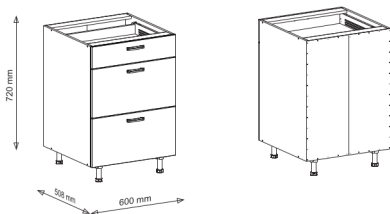

Aurelia 240x180

right / pravý / rechte

Code Kód Code	Part name Název prvku Bezeichnung	Box number Číslo balíku Box-Nummer	Quantity Množství Quantität
DPP-60-197	carcass / korpus / Möbelkorpus	3	1
	front / dvířka / Front 570x596	12	1
	front / dvířka / Front 393x596	23	1
DSM-60-2W-1N	carcass / korpus / Möbelkorpus	2	1
	front / dvířka / Front 140x596	8	1
	fronts / dvířka / Fronten 284x596	9, 10	2
	set of drawers / sada zásuvek / Schubladenset	11	1
DNW-120	carcass / korpus / Möbelkorpus	21	1
	front / dvířka / Front	22	1
	filler panel / záslepka / Blende	28	1
D-60	carcass / korpus / Möbelkorpus	19	1
	front / dvířka / Front	20	1
DZ-60	carcass / korpus / Möbelkorpus	1	1
	front / dvířka / Front	7	1
GNW-60	carcass / korpus / Möbelkorpus	24	1
	front / dvířka / Front 713x292	25	1
	front / dvířka / Front 713x274	26	1
G-60	carcass / korpus / Möbelkorpus	6	1
	front / dvířka / Front	15	1
G-60-POL	carcass / korpus / Möbelkorpus	4, 5	2
	front / dvířka / Front	13, 14	2
Worktop / Pracovní deska / Arbeitsplatte		16, 27	2
Plinth / Sokl / Sockel		17	1
Accessories / Příslušenství / Zubehör		18	1

Aurelia 240x180

②

③

①

DPP57-370-197

30 min

	DUŠKOVÁ DÉŽKA LONGUEUR	ŠÍŘKOVÁ DÉŽKA BRETTE LARGUEUR	GRUBOR DÉŽKA ÉPAISSEUR STAVBY GRÖßENUR	POČET DÉŽEK QUANTITÉ ANZAHL QUANTITE	KÓD DÉŽKY CODE CODE	PRŮMĚR DÉŽKY BOUCE BOUCE BOUCE BOUCE
--	------------------------------	--	--	--	------------------------------	---

1	1966	560	18	1		
2	1966	560	18	1		
3	563	519	18	1		
4	563	519	18	3		
5	563	500	18	1		
6	563	519	18	1		
7	570	596	18	1		
8	393	596	18	1		
9	570	581	3	1		
10	391	581	3	1		

DS-1N-2W-60-72

	DLUGOSC LENGTH LANGEUR	SZEROKOSC WIDTH SIECITE LANGUEUR	GRUBOSC THICKNESS ETAISSE PROFONDEUR	ILOSC QUANTITY ANALIZA QUANTITE	KOD CODE CODE CODE	PACZKA BOX SCHYTEL BOTTE
1	720	508	18	1		
2	720	508	18	1		
3	563	70	18	1		
4	563	70	18	1		
5	563	504	18	1		
6	284	596	18	1		
7	284	596	18	1		
8	140	596	18	1		
9	715	291	3	2		