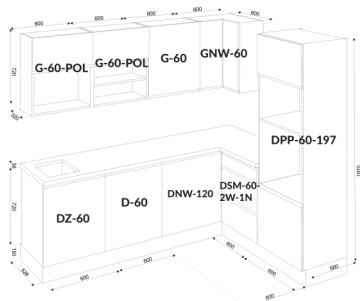

Aurelia 240x180

right / pravý / rechte

Code Kód Code	Part name Název prvku Bezeichnung	Box number Číslo balíku Box-Nummer	Quantity Množství Quantität
DPP-60-197	carcass / korpus / Möbelkorpus	3	1
	front / dvířka / Front 570x596	12	1
	front / dvířka / Front 393x596	23	1
DSM-60-2W-1N	carcass / korpus / Möbelkorpus	2	1
	front / dvířka / Front 140x596	8	1
	fronts / dvířka / Fronten 284x596	9, 10	2
	set of drawers / sada zásuvek / Schubladenset	11	1
DNW-120	carcass / korpus / Möbelkorpus	21	1
	front / dvířka / Front	22	1
	filler panel / záslepka / Blende	28	1
D-60	carcass / korpus / Möbelkorpus	19	1
	front / dvířka / Front	20	1
DZ-60	carcass / korpus / Möbelkorpus	1	1
	front / dvířka / Front	7	1
GNW-60	carcass / korpus / Möbelkorpus	24	1
	front / dvířka / Front 713x292	25	1
	front / dvířka / Front 713x274	26	1
G-60	carcass / korpus / Möbelkorpus	6	1
	front / dvířka / Front	15	1
G-60-POL	carcass / korpus / Möbelkorpus	4, 5	2
	front / dvířka / Front	13, 14	2
Worktop / Pracovní deska / Arbeitsplatte		16, 27	2
Plinth / Sokl / Sockel		17	1
Accessories / Příslušenství / Zubehör		18	1

Aurelia 240x180

②

③

①

DPP57-370-197

30 min

	DUŠKOVÁ DÉŽKA LONGUEUR	ŠÍŘKOVÁ DÉŽKA BRETTE LARGUEUR	GRUBOR DÉŽKA ÉPAISSEUR STAVBY GRÖßENUR	POČET DÉŽEK QUANTITÉ ANZAHL QUANTITE	KÓD DÉŽKY CODE CODE	PRŮMĚR DÉŽKY BOUCE BOUCE BOUCE BOUCE
--	------------------------------	--	--	--	------------------------------	---

1	1966	560	18	1		
2	1966	560	18	1		
3	563	519	18	1		
4	563	519	18	3		
5	563	500	18	1		
6	563	519	18	1		
7	570	596	18	1		
8	393	596	18	1		
9	570	581	3	1		
10	391	581	3	1		

DS-1N-2W-60-72

	DLUGOSC LENGTH LANGEUR	SZEROKOSC WIDTH SIECITE LANGUEUR	GRUBOSC THICKNESS ETAISSE PROFONDEUR	ILOSC QUANTITY ANALIZA QUANTITE	KOD CODE CODE CODE	PACZKA BOX SCHYTEL BOTTE
1	720	508	18	1		
2	720	508	18	1		
3	563	70	18	1		
4	563	70	18	1		
5	563	504	18	1		
6	284	596	18	1		
7	284	596	18	1		
8	140	596	18	1		
9	715	291	3	2		