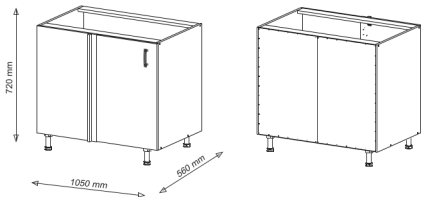

1

2

3

10

11

12

44x  Ø 6 x 14,5 mm	54x  Ø 4 x 15 mm	x18  Ø 3,5 x 15 mm	x6 
3+3 	2+2 		
3+3 	x6 		
3+3 			

DNW-120-72

	QUANTITÀ LENGTH LÄNGE	SIFONIFIC DEPTH TIEFEN	GRUBIGKEIT THICKNESS STÄRKE	ALTE QUANTITY ANZAHL QUANTITÉ	BOX CODE CODE	FRIGIDA BOX SCHNITZEL BOTTE
1	720	560	18	1		
2	720	560	18	1		
3	1013	70	18	2		
4	1013	556	18	1		
5	1013	540	18	1		
6	720	450	18	1		
7	720	22	18	1		
8	713	496	3	1		
9	715	515	3	2		