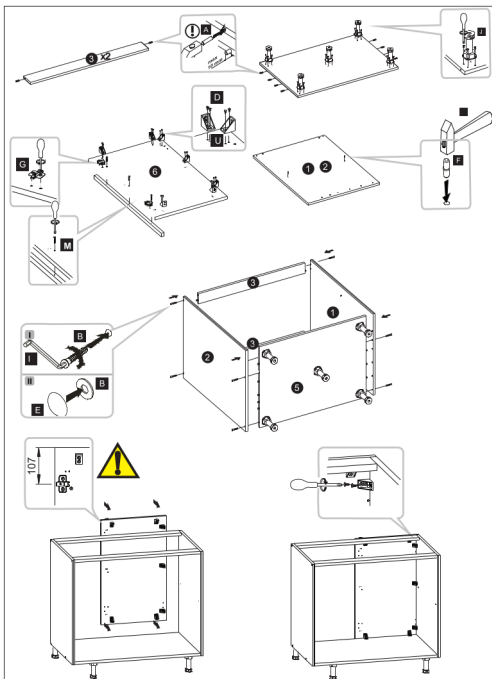

1

2

3

10

11

12

44x  Ø 6 x 14,5 mm	54x  Ø 4 x 15 mm	x18  Ø 3,5 x 15 mm	x6 
3+3 	2+2 		
3+3 	x6 		
3+3 			

DNW-120-72

	QUANTITÀ LENGTH LÄNGE	SIFONIFIC DEPTH TIEFEN	GRUBIGKEIT THICKNESS STÄRKE	ALTE QUANTITY ANZAHL QUANTITÉ	BOX CODE CODE	FRIGIDA BOX SCHNITZEL BOTTE
1	720	560	18	1		
2	720	560	18	1		
3	1013	70	18	2		
4	1013	556	18	1		
5	1013	540	18	1		
6	720	450	18	1		
7	720	22	18	1		
8	713	496	3	1		
9	715	515	3	2		