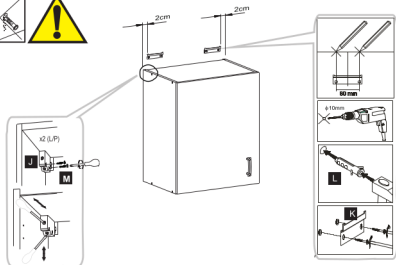

GNW-72

	DLUGOŚĆ LENGTH LONGUEUR	SZEROKOŚĆ WIDTH BRIÈTE LARGEUR	GRUBOŚĆ THICKNESS ÉPAISSEUR GRANDSÈUR	ILOŚĆ QUANTITY ANVAH QUANTITE	KOD CODE CODE CODE	PRACZNA BOX BOÏTE BOÏTE
1	716	300	18	1		
2	716	300	18	1		
3	581	299	18	1		
4	282	299	18	1		
5	561	279	18	1		
6	282	279	18	1		
7	543	269	18	2		
8	292	251	18	2		
9	713	292	18	1		
10	713	274	18	1		
11	679	560	18	1		
12	703	565	3	1		

G-60-72

	BLAKOČE LENGTH LARGÈUR	ŠIROKINA WIDTH LARGÈUR	GRUBINA THICKNESS ÈPAISSEUR	ŠIFRA QUANTITY ANZAŠ QUANTITÈ	MO CODE CODE	PAKICA BOX ŠKEMTEL BOFTE
1	716	300	18	1		
2	716	300	18	1		
3	563	299	18	1		
4	563	279	18	1		
5	563	270	18	2		
6	713	596	18	1		
7	703	581	3	1		

G-POL-60/72

	DLUGOSC LENGTH LÄNGE	SZEROKOSC WIDTH BREITHE	GRUBOSC THICKNESS STÄRKE	ILOSC QUANTITY ANZAHL	KOD CODE CODE	PAKOWA BOX SCHNITTEL BOFTE
1	716	300	18	1		
2	716	300	18	1		
3	563	299	18	1		
4	563	279	18	1		
5	563	279	18	1		
6	330	596	18	1		
7	335	581	3	1		
8	563	270	18	1		
9	378	581	3	1		