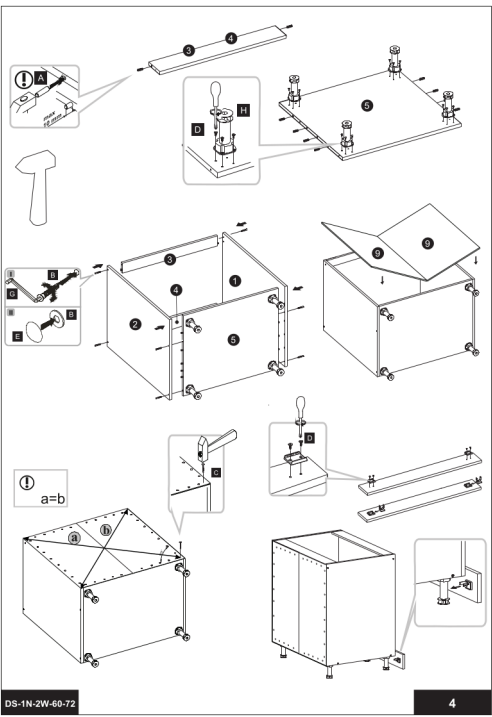

1

2

3

10

11

12

44x  Ø 6 x 14,5 mm	54x  Ø 4 x 15 mm	x18  Ø 3,5 x 15 mm	x6 
3+3 	2+2 		
3+3 	x6 		
3+3 			

DNW-120-72

	QUANTITÀ LENGTH LÄNGE	SIFONIFIC DEPTH TIEFEN	GRUBIGKEIT THICKNESS STÄRKE	ALTE QUANTITY ANZAHL QUANTITÉ	BOX CODE CODE	FRIGIDA BOX SCHNITZEL BOTTE
1	720	560	18	1		
2	720	560	18	1		
3	1013	70	18	2		
4	1013	556	18	1		
5	1013	540	18	1		
6	720	450	18	1		
7	720	22	18	1		
8	713	496	3	1		
9	715	515	3	2		