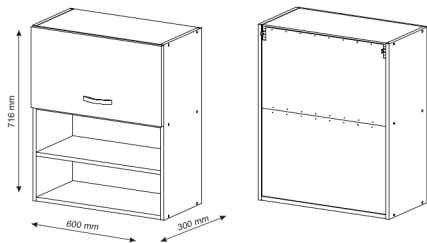

GNW-72

	DLUGOŚĆ LENGTH LONGUEUR	SZEROKOŚĆ WIDTH BRIÈTE LARGEUR	GRUBOŚĆ THICKNESS ÉPAISSEUR GRANDSÈUR	ILOŚĆ QUANTITY ANVAH QUANTITE	KOD CODE CODE CODE	PRACZNA BOX BOÏTE BOÏTE
1	716	300	18	1		
2	716	300	18	1		
3	581	299	18	1		
4	282	299	18	1		
5	561	279	18	1		
6	282	279	18	1		
7	543	269	18	2		
8	292	251	18	2		
9	713	292	18	1		
10	713	274	18	1		
11	679	560	18	1		
12	703	565	3	1		

G-60-72

	BLAKOČE LENGTH LARGÈUR	ŠIROKINA WIDTH LARGÈUR	GRUBINA THICKNESS ÈPAISSEUR	ŠIFRA QUANTITY ANZAŠ QUANTITÈ	MO CODE CODE	PAKICA BOX ŠKEMTEL BOFTE
1	716	300	18	1		
2	716	300	18	1		
3	563	299	18	1		
4	563	279	18	1		
5	563	270	18	2		
6	713	596	18	1		
7	703	581	3	1		

G-POL-60/72

	DLUGOSC LENGTH LÄNGE	SZEROKOSC WIDTH BREITHE	GRUBOSC THICKNESS STÄRKE	ILOSC QUANTITY ANZAHL	KOD CODE CODE	PAKOWA BOX SCHNITTEL BOFTE
1	716	300	18	1		
2	716	300	18	1		
3	563	299	18	1		
4	563	279	18	1		
5	563	279	18	1		
6	330	596	18	1		
7	335	581	3	1		
8	563	270	18	1		
9	378	581	3	1		