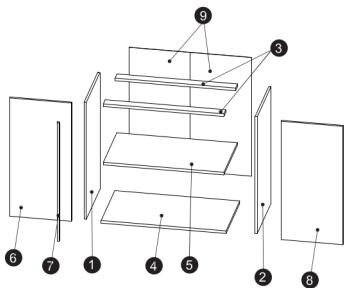

1

2

3

10

11

12

44x  Ø 6 x 14,5 mm	54x  Ø 4 x 15 mm	x18  Ø 3,5 x 15 mm	x6 
3+3 	2+2 		
3+3 	x6 		
3+3 			

DNW-120-72

	QUANTITÀ LENGTH LÄNGE	SIFONIFIC DEPTH TIEFEN	GRUBIGKEIT THICKNESS STÄRKE	ALTE QUANTITY ANZAHL QUANTITÉ	BOX CODE CODE	FRIGIDA BOX SCHNITZEL BOTTE
1	720	560	18	1		
2	720	560	18	1		
3	1013	70	18	2		
4	1013	556	18	1		
5	1013	540	18	1		
6	720	450	18	1		
7	720	22	18	1		
8	713	496	3	1		
9	715	515	3	2		