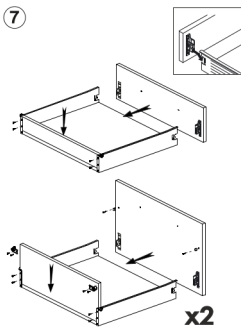

1

2

3

10

11

12

44x  Ø 6 x 14,5 mm	54x  Ø 4 x 15 mm	x18  Ø 3,5 x 15 mm	x6 
3+3 	2+2 		
3+3 	x6 		
3+3 			

DNW-120-72

	QUANTITÀ LENGTH LÄNGE	SIFONIFIC DEPTH TIEFEN	GRUBIGKEIT THICKNESS STÄRKE	ALTE QUANTITY ANZAHL QUANTITÉ	BOX CODE CODE	FRIGIDA BOX SCHNITZEL BOTTE
1	720	560	18	1		
2	720	560	18	1		
3	1013	70	18	2		
4	1013	556	18	1		
5	1013	540	18	1		
6	720	450	18	1		
7	720	22	18	1		
8	713	496	3	1		
9	715	515	3	2		