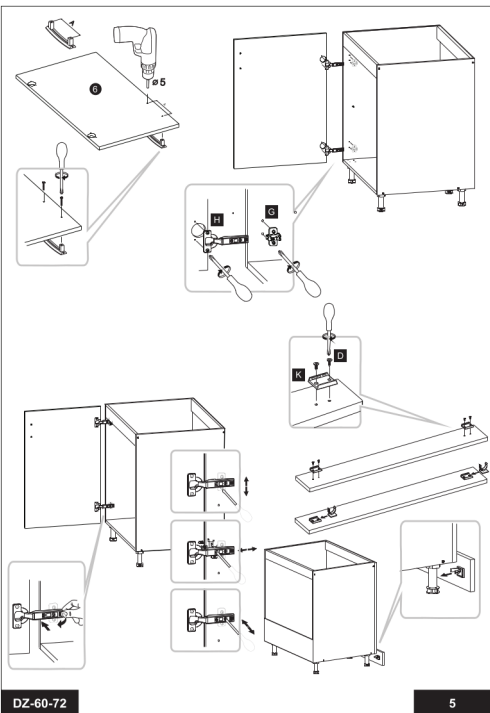

D-60-72

a=b

DZ-60-72

30 min

	DUŠKINĀS LENGTH LÄNGE	SIKŠINĀKUMS WIDTH LÄRGEUR	DRUMĀKUMS THICKNESS STÄRKE DROŠSLEUR	ĪPAUCĪBĒ QUANTITY ANŠAHS QUANTITÄT	KODS CODE CODE	PACĪŅA BOX SCHWITZEL BOTTE
1	720	508	18	1		
2	720	508	18	1		
3	563	70	18	1		
4	563	70	18	1		
5	563	504	18	1		
6	713	596	18	1		
7	300	475	3	1		

GNW-72

	DLUGOŚĆ LENGTH LONGUEUR	SZEROKOŚĆ WIDTH BRIÈTE LARGEUR	GRUBOŚĆ THICKNESS ÉPAISSEUR GRANDSÈUR	ILOŚĆ QUANTITY ANVAH QUANTITE	KOD CODE CODE CODE	PRACZNA BOX BOÏTE BOÏTE
1	716	300	18	1		
2	716	300	18	1		
3	581	299	18	1		
4	282	299	18	1		
5	561	279	18	1		
6	282	279	18	1		
7	543	269	18	2		
8	292	251	18	2		
9	713	292	18	1		
10	713	274	18	1		
11	679	560	18	1		
12	703	565	3	1		

G-POL-60/72

	DLUGOSC LENGTH LÄNGE	SZEROKOSC WIDTH BREITHE	GRUBOSC THICKNESS STÄRKE	ILOSC QUANTITY ANZAHL	KOD CODE CODE	PAKOWA BOX SCHNITTEL BOFTE
1	716	300	18	1		
2	716	300	18	1		
3	563	299	18	1		
4	563	279	18	1		
5	563	279	18	1		
6	330	596	18	1		
7	335	581	3	1		
8	563	270	18	1		
9	378	581	3	1		