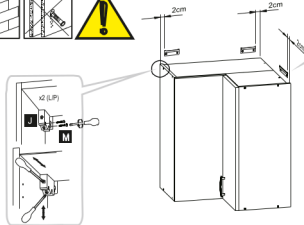

GNW-72

	DLUGOŚĆ LENGTH LONGUEUR	SZEROKOŚĆ WIDTH BRIÈTE LARGEUR	GRUBOŚĆ THICKNESS ÉPAISSEUR GRANDSÈUR	ILOŚĆ QUANTITY ANVAH QUANTITE	KOD CODE CODE CODE	PRACZNA BOX BOÏTE BOÏTE
1	716	300	18	1		
2	716	300	18	1		
3	581	299	18	1		
4	282	299	18	1		
5	561	279	18	1		
6	282	279	18	1		
7	543	269	18	2		
8	292	251	18	2		
9	713	292	18	1		
10	713	274	18	1		
11	679	560	18	1		
12	703	565	3	1		