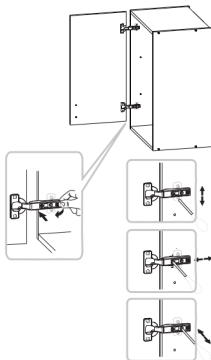

GNW-72

	DLUGOŚĆ LENGTH LONGUEUR	SZEROKOŚĆ WIDTH BRIÈTE LARGEUR	GRUBOŚĆ THICKNESS ÉPAISSEUR GRANDSÈUR	ILOŚĆ QUANTITY ANVAH QUANTITE	KOD CODE CODE CODE	PRACZNA BOX BOÏTE BOÏTE
1	716	300	18	1		
2	716	300	18	1		
3	581	299	18	1		
4	282	299	18	1		
5	561	279	18	1		
6	282	279	18	1		
7	543	269	18	2		
8	292	251	18	2		
9	713	292	18	1		
10	713	274	18	1		
11	679	560	18	1		
12	703	565	3	1		

G-60-72

	BLAKOČE LENGTH LARGÈUR	ŠIROKINA WIDTH LARGÈUR	GRUBINA THICKNESS ÈPAISSEUR	ŠIFRA QUANTITY ANZAŠ QUANTITÈ	MO CODE CODE	PAKICA BOX ŠKEMTEL BOFTE
1	716	300	18	1		
2	716	300	18	1		
3	563	299	18	1		
4	563	279	18	1		
5	563	270	18	2		
6	713	596	18	1		
7	703	581	3	1		

G-POL-60/72

	DLUGOSC LENGTH LÄNGE	SZEROKOSC WIDTH BREITHE	GRUBOSC THICKNESS STÄRKE	ILOSC QUANTITY ANZAHL	KOD CODE CODE	PAKOWA BOX SCHNITTEL BOFTE
1	716	300	18	1		
2	716	300	18	1		
3	563	299	18	1		
4	563	279	18	1		
5	563	279	18	1		
6	330	596	18	1		
7	335	581	3	1		
8	563	270	18	1		
9	378	581	3	1		