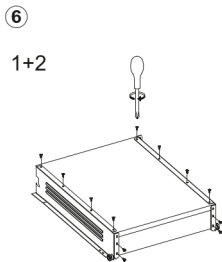

1	1966	560	18	1		
2	1966	560	18	1		
3	563	519	18	1		
4	563	519	18	3		
5	563	500	18	1		
6	563	519	18	1		
7	570	596	18	1		
8	393	596	18	1		
9	570	581	3	1		
10	391	581	3	1		

DS-1N-2W-60-72

	DLUGOSC LENGTH LANGEUR	SZEROKOSC WIDTH SIECITE LANGUEUR	GRUBOSC THICKNESS ETAISSE PROFONDEUR	ILOSC QUANTITY ANALIZA QUANTITE	KOD CODE CODE CODE	PACZKA BOX SCHYTEL BOTTE
1	720	508	18	1		
2	720	508	18	1		
3	563	70	18	1		
4	563	70	18	1		
5	563	504	18	1		
6	284	596	18	1		
7	284	596	18	1		
8	140	596	18	1		
9	715	291	3	2		

1

2

3

10

11

12

44x  Ø 6 x 14,5 mm	54x  Ø 4 x 15 mm	x18  Ø 3,5 x 15 mm	x6 
3+3 	2+2 		
3+3 	x6 		
3+3 			

DNW-120-72

	QUANTITÀ LENGTH LÄNGE	SIFONIFIC DEPTH TIEFEN	GRUBIGKEIT THICKNESS STÄRKE	ALTE QUANTITY ANZAHL QUANTITÉ	BOX CODE CODE	FRIGIDA BOX SCHNITZEL BOTTE
1	720	560	18	1		
2	720	560	18	1		
3	1013	70	18	2		
4	1013	556	18	1		
5	1013	540	18	1		
6	720	450	18	1		
7	720	22	18	1		
8	713	496	3	1		
9	715	515	3	2		

⚠ a=b

D-60-72

30 min

	ØLONGIC LENGTH LANGE	ØSPORINGE WIDTH LÄNGSLEUR	ØBRUGSIC THICKNESS STÄRKE PROFISSEUR	ØLÖSC QUANTITY ANZAHL QUANTITE	ØKOD CODE CODE	ØFÄRGA BOX SCHMIDTEL BOTTE
1	720	508	18	1		
2	720	508	18	1		
3	563	70	18	1		
4	563	70	18	1		
5	563	504	18	1		
6	563	490	18	1		
7	713	596	18	1		
8	715	291	3	2		