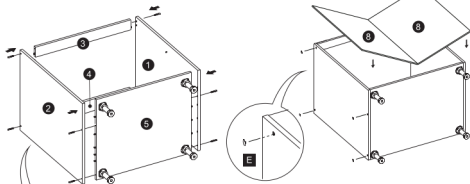

⚠ a=b

D-60-72

30 min

	ØLONGIC LENGTH LANGE	ØSPORINGE WIDTH LÄNGSLEUR	ØBRUGSIC THICKNESS STÄRKE PROFISSEUR	ØLÖSC QUANTITY ANZAHL QUANTITE	ØKOD CODE CODE	ØFÄRGA BOX SCHMIDTEL BOTTE
1	720	508	18	1		
2	720	508	18	1		
3	563	70	18	1		
4	563	70	18	1		
5	563	504	18	1		
6	563	490	18	1		
7	713	596	18	1		
8	715	291	3	2		