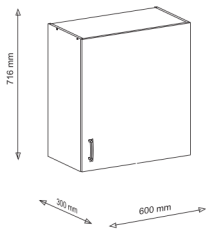

D-60-72

a=b

DZ-60-72

30 min

	DUŠKINĀS LENGTH LÄNGE	SIKŠINĀKUMS WIDTH LÄRGEUR	DRUMĀKUMS THICKNESS STÄRKE DROŠSLEUR	ĪPAUCĪBĒ QUANTITY ANŠAHS QUANTITÄT	KODS CODE CODE	PACĪŅA BOX SCHWITZEL BOTTE
1	720	508	18	1		
2	720	508	18	1		
3	563	70	18	1		
4	563	70	18	1		
5	563	504	18	1		
6	713	596	18	1		
7	300	475	3	1		

GNW-72

	DLUGOŚĆ LENGTH LONGUEUR	SZEROKOŚĆ WIDTH BRIÈTE LARGEUR	GRUBOŚĆ THICKNESS ÉPAISSEUR GRANDSÈUR	ILOŚĆ QUANTITY ANVAH QUANTITE	KOD CODE CODE CODE	PRACZNA BOX BOÏTE BOÏTE
1	716	300	18	1		
2	716	300	18	1		
3	581	299	18	1		
4	282	299	18	1		
5	561	279	18	1		
6	282	279	18	1		
7	543	269	18	2		
8	292	251	18	2		
9	713	292	18	1		
10	713	274	18	1		
11	679	560	18	1		
12	703	565	3	1		

G-60-72

	BLAKOČE LENGTH LARGÈUR	ŠIROKINA WIDTH LARGÈUR	GRUBINA THICKNESS ÈPAISSEUR	ŠIFRA QUANTITY ANZAŠ QUANTITÈ	MO CODE CODE	PAKICA BOX ŠKEMTEL BOFTE
1	716	300	18	1		
2	716	300	18	1		
3	563	299	18	1		
4	563	279	18	1		
5	563	270	18	2		
6	713	596	18	1		
7	703	581	3	1		

G-POL-60/72

	DLUGOSC LENGTH LÄNGE	SZEROKOSC WIDTH BREITHE	GRUBOSC THICKNESS STÄRKE	ILOSC QUANTITY ANZAHL	KOD CODE CODE	PAKOWA BOX SCHNITTEL BOFTE
1	716	300	18	1		
2	716	300	18	1		
3	563	299	18	1		
4	563	279	18	1		
5	563	279	18	1		
6	330	596	18	1		
7	335	581	3	1		
8	563	270	18	1		
9	378	581	3	1		