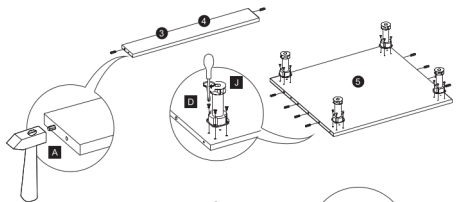

⚠ a=b

D-60-72

30 min

	ØLONGIC LENGTH LANGE	ØSPORINGE WIDTH LÄNGSLEUR	ØBRUGSIC THICKNESS STÄRKE PROFISSEUR	ØLÖSC QUANTITY ANZAHL QUANTITE	ØKOD CODE CODE	ØFÄRGA BOX SCHMIDTEL BOTTE
1	720	508	18	1		
2	720	508	18	1		
3	563	70	18	1		
4	563	70	18	1		
5	563	504	18	1		
6	563	490	18	1		
7	713	596	18	1		
8	715	291	3	2		