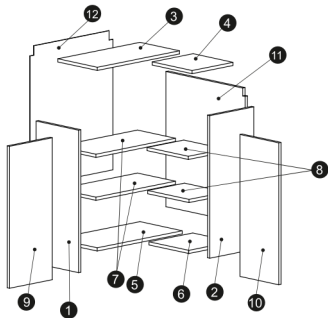

D-60-72

a=b

DZ-60-72

30 min

	DUŠKINĀS LENGTH LÄNGE	SIKŠINĀKUMS WIDTH LÄRGEUR	DRUMĀKUMS THICKNESS STÄRKE DROŠSLEUR	ĪPAUCĪBĒ QUANTITY ANŠAHS QUANTITÄT	KODS CODE CODE	PACĪŅA BOX SCHWITZEL BOTTE
1	720	508	18	1		
2	720	508	18	1		
3	563	70	18	1		
4	563	70	18	1		
5	563	504	18	1		
6	713	596	18	1		
7	300	475	3	1		

GNW-72

	DLUGOŚĆ LENGTH LONGUEUR	SZEROKOŚĆ WIDTH BRIÈTE LARGEUR	GRUBOŚĆ THICKNESS ÉPAISSEUR GRANDSÈUR	ILOŚĆ QUANTITY ANVAH QUANTITE	KOD CODE CODE CODE	PRACZNA BOX BOÏTE BOÏTE
1	716	300	18	1		
2	716	300	18	1		
3	581	299	18	1		
4	282	299	18	1		
5	561	279	18	1		
6	282	279	18	1		
7	543	269	18	2		
8	292	251	18	2		
9	713	292	18	1		
10	713	274	18	1		
11	679	560	18	1		
12	703	565	3	1		