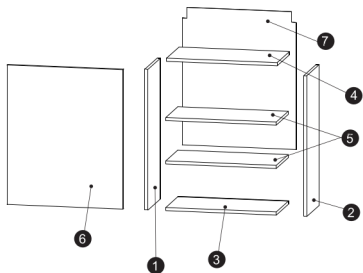

GNW-72

	DLUGOŚĆ LENGTH LONGUEUR	SZEROKOŚĆ WIDTH BRIÈTE LARGEUR	GRUBOŚĆ THICKNESS ÉPAISSEUR GRANDSÈUR	ILOŚĆ QUANTITY ANVAH QUANTITE	KOD CODE CODE CODE	PRACZNA BOX BOÏTE BOÏTE
1	716	300	18	1		
2	716	300	18	1		
3	581	299	18	1		
4	282	299	18	1		
5	561	279	18	1		
6	282	279	18	1		
7	543	269	18	2		
8	292	251	18	2		
9	713	292	18	1		
10	713	274	18	1		
11	679	560	18	1		
12	703	565	3	1		

G-60-72

	BLAKOČE LENGTH LARGÈUR	ŠIROKINA WIDTH LARGÈUR	GRUBINA THICKNESS ÈPAISSEUR	ŠIFRA QUANTITY ANZAŠ QUANTITÈ	MO CODE CODE	PAKICA BOX ŠKEMTEL BOFTE
1	716	300	18	1		
2	716	300	18	1		
3	563	299	18	1		
4	563	279	18	1		
5	563	270	18	2		
6	713	596	18	1		
7	703	581	3	1		