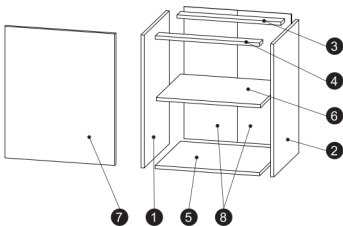

⚠ a=b

D-60-72

30 min

	ØLONGIC LENGTH LANGE	ØSPORINGE WIDTH LÄNGSLEUR	ØBRUGSIC THICKNESS STÄRKE PROFISSEUR	ØLÖSC QUANTITY ANZAHL QUANTITE	ØKOD CODE CODE	ØFÄRGA BOX SCHMIDTEL BOTTE
1	720	508	18	1		
2	720	508	18	1		
3	563	70	18	1		
4	563	70	18	1		
5	563	504	18	1		
6	563	490	18	1		
7	713	596	18	1		
8	715	291	3	2		