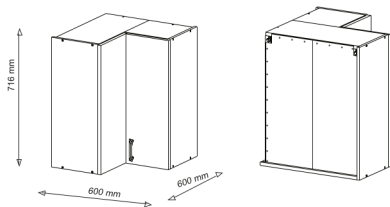

⚠ a=b

D-60-72

30 min

	ØLONGIC LENGTH LANGE	ØSPORINGE WIDTH LÄNGSLEUR	ØBRUGSIC THICKNESS STÄRKE PROFISSEUR	ØLÖSC QUANTITY ANZAHL QUANTITE	ØKOD CODE CODE	ØFÄRGA BOX SCHMIDTEL BOTTE
1	720	508	18	1		
2	720	508	18	1		
3	563	70	18	1		
4	563	70	18	1		
5	563	504	18	1		
6	563	490	18	1		
7	713	596	18	1		
8	715	291	3	2		

D-60-72

a=b

DZ-60-72

30 min

	DUŠKINĀS LENGTH LÄNGE	SIKŠINĀKUMS WIDTH LÄRGEUR	DRUMĀKUMS THICKNESS STÄRKE DROŠSLEUR	ĪPAUCĪBĒ QUANTITY ANŠAHS QUANTITÄT	KODS CODE CODE	PACĪŅA BOX SCHWITZEL BOTTE
1	720	508	18	1		
2	720	508	18	1		
3	563	70	18	1		
4	563	70	18	1		
5	563	504	18	1		
6	713	596	18	1		
7	300	475	3	1		

GNW-72

	DLUGOŚĆ LENGTH LONGUEUR	SZEROKOŚĆ WIDTH BRIÈTE LARGEUR	GRUBOŚĆ THICKNESS ÉPAISSEUR GRANDSÈUR	ILOŚĆ QUANTITY ANVAH QUANTITE	KOD CODE CODE CODE	PRACZNA BOX BOÏTE BOÏTE
1	716	300	18	1		
2	716	300	18	1		
3	581	299	18	1		
4	282	299	18	1		
5	561	279	18	1		
6	282	279	18	1		
7	543	269	18	2		
8	292	251	18	2		
9	713	292	18	1		
10	713	274	18	1		
11	679	560	18	1		
12	703	565	3	1		