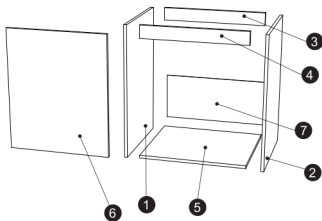

D-60-72

a=b

DZ-60-72

30 min

	DUŠKINĀS LENGTH LÄNGE	SIKŠINĀKUMS WIDTH LÄRGEUR	DRUMĀKUMS THICKNESS STÄRKE DROŠSLEUR	ĪPAUCĪBĒ QUANTITY ANŠAHS QUANTITÄT	KODS CODE CODE	PACĪŅA BOX SCHWITZEL BOTTE
1	720	508	18	1		
2	720	508	18	1		
3	563	70	18	1		
4	563	70	18	1		
5	563	504	18	1		
6	713	596	18	1		
7	300	475	3	1		

GNW-72

	DLUGOŚĆ LENGTH LONGUEUR	SZEROKOŚĆ WIDTH BRIÈTE LARGEUR	GRUBOŚĆ THICKNESS ÉPAISSEUR GRANDSÈUR	ILOŚĆ QUANTITY ANVAH QUANTITE	KOD CODE CODE CODE	PRACZNA BOX BOÏTE BOÏTE
1	716	300	18	1		
2	716	300	18	1		
3	581	299	18	1		
4	282	299	18	1		
5	561	279	18	1		
6	282	279	18	1		
7	543	269	18	2		
8	292	251	18	2		
9	713	292	18	1		
10	713	274	18	1		
11	679	560	18	1		
12	703	565	3	1		