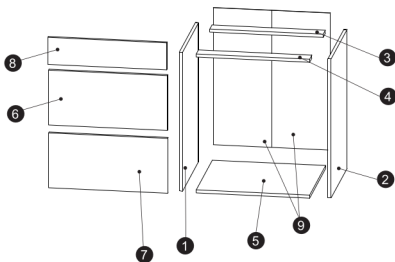

1	1966	560	18	1		
2	1966	560	18	1		
3	563	519	18	1		
4	563	519	18	3		
5	563	500	18	1		
6	563	519	18	1		
7	570	596	18	1		
8	393	596	18	1		
9	570	581	3	1		
10	391	581	3	1		

DS-1N-2W-60-72

	DLUGOSC LENGTH LANGEUR	SZEROKOSC WIDTH SIECITE LANGUEUR	GRUBOSC THICKNESS ETAISSE PROFONDEUR	ILOSC QUANTITY ANALIZA QUANTITE	KOD CODE CODE CODE	PACZKA BOX SCHYTEL BOTTE
1	720	508	18	1		
2	720	508	18	1		
3	563	70	18	1		
4	563	70	18	1		
5	563	504	18	1		
6	284	596	18	1		
7	284	596	18	1		
8	140	596	18	1		
9	715	291	3	2		

1

2

3

10

11

12

44x  Ø 6 x 14,5 mm	54x  Ø 4 x 15 mm	x18  Ø 3,5 x 15 mm	x6 
3+3 	2+2 		
3+3 	x6 		
3+3 			

DNW-120-72