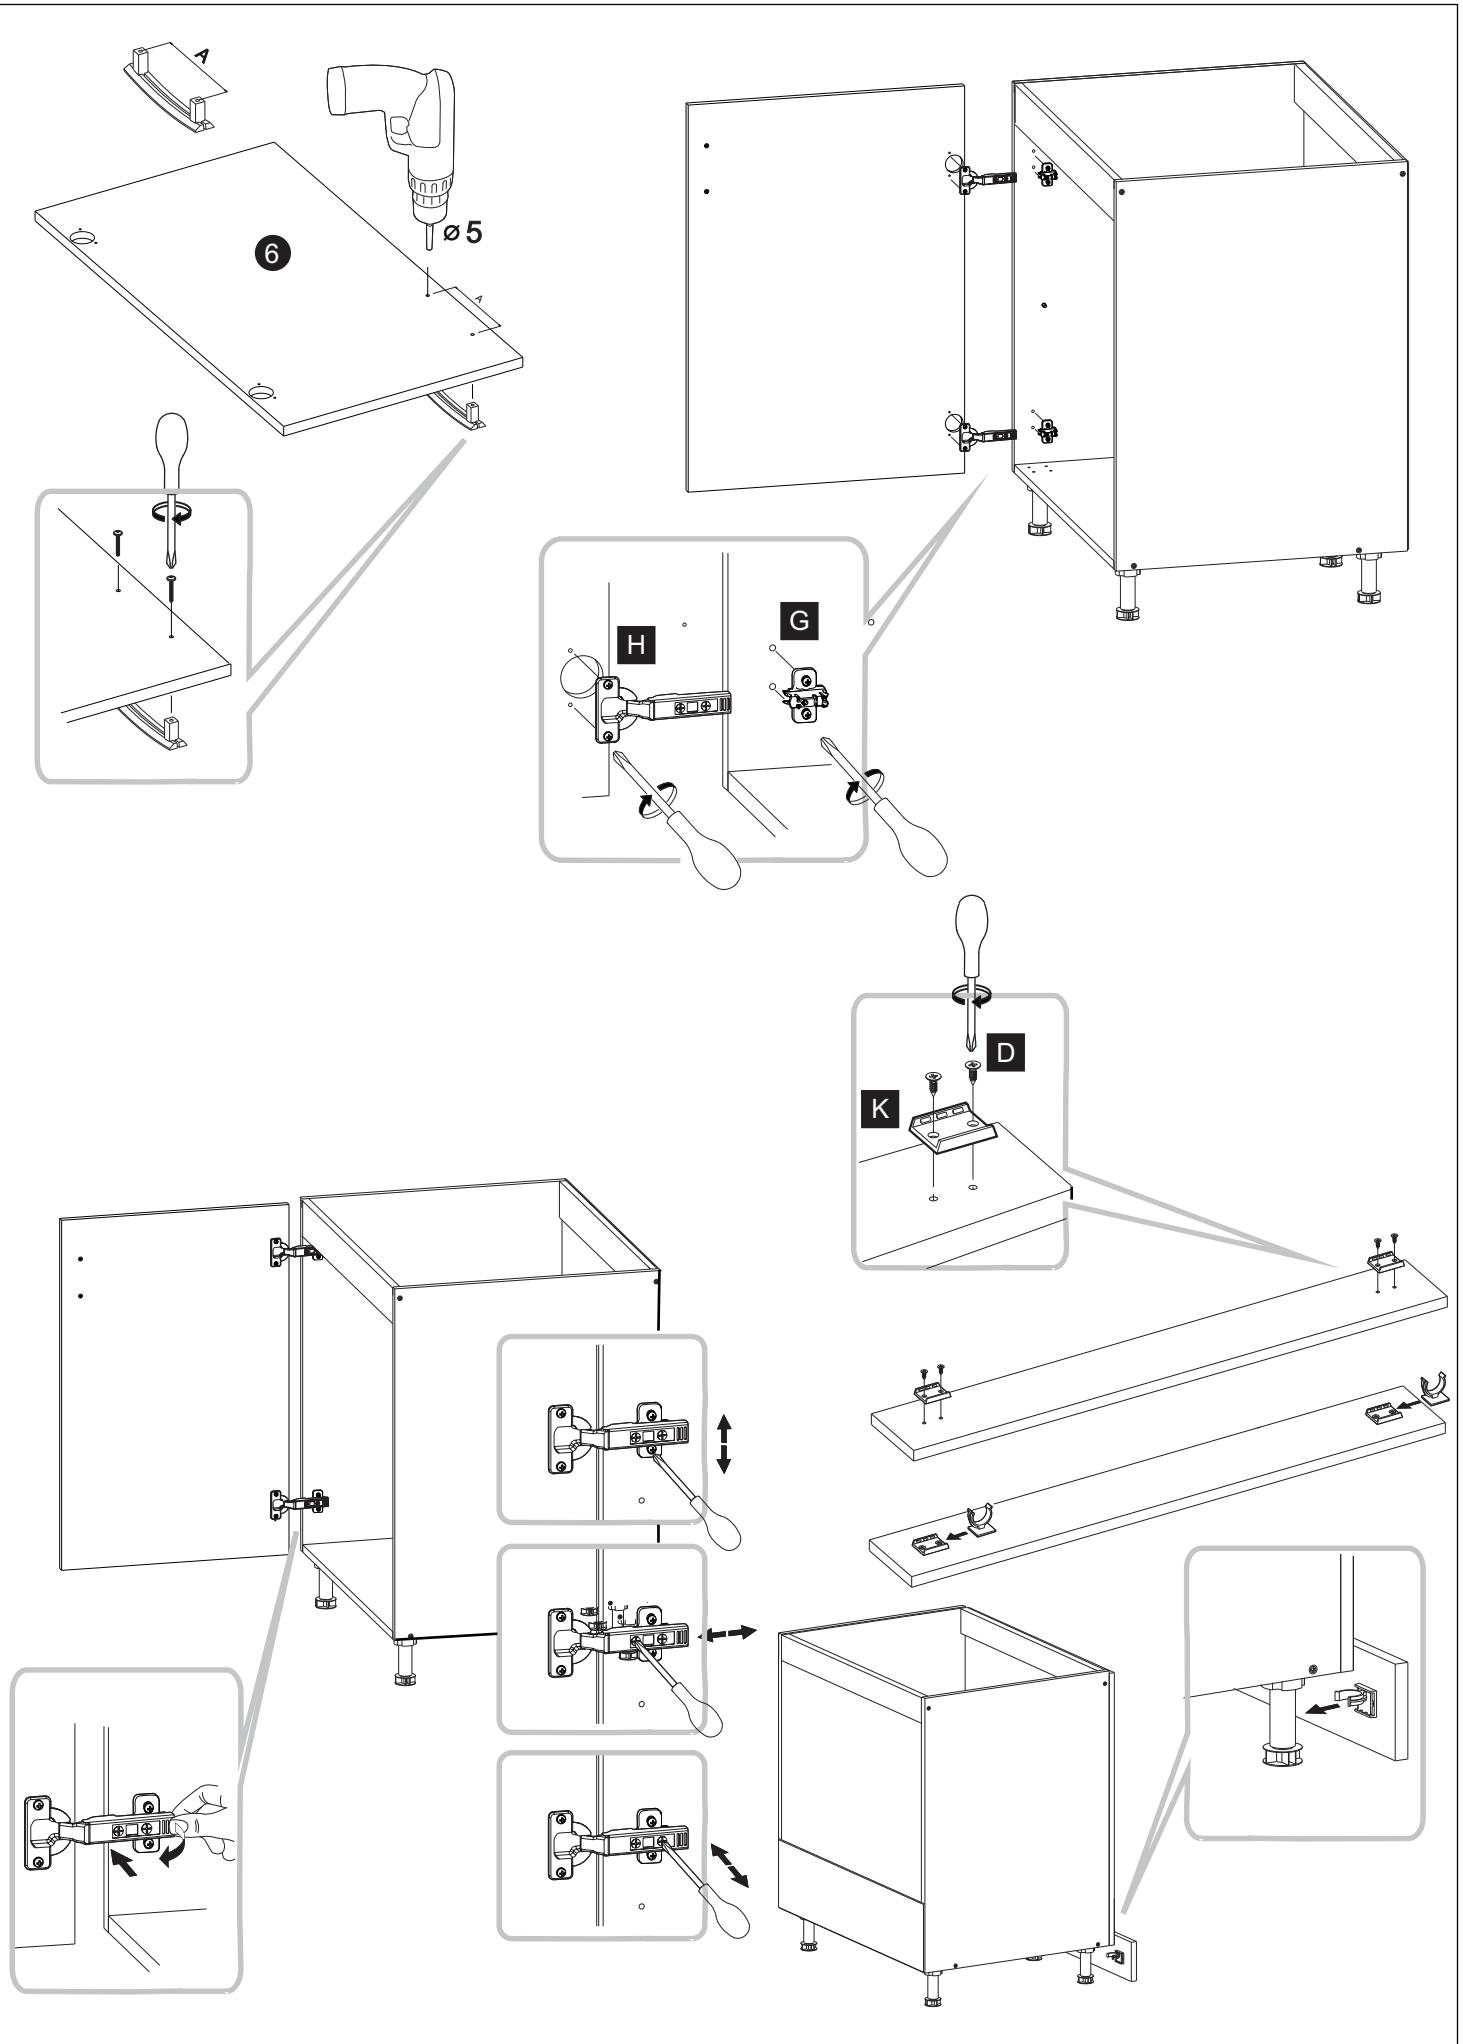

# DZ-60-72

ø5

30 min

	DŁUGOŚĆ LENGTH LÄNGE LONGEUR	SZEROKOŚĆ WIDTH BREITE LARGEUR	GRUBOŚĆ THICKNESS STÄRKE GROSSEUR	ILOŚĆ QUANTITY ANZAHL QUANTITÉ	KOD CODE CODE CODE	PACZKA BOX SCHACHTEL BOÎTE
1	720	508	18	1		
2	720	508	18	1		
3	563	70	18	1		
4	563	70	18	1		
5	563	504	18	1		
6	713	596	18	1		
7	300	475	3	1		