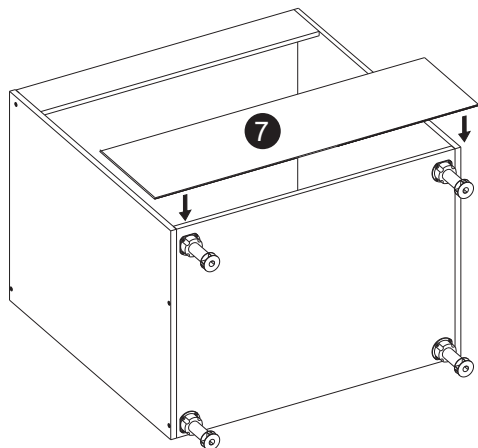

# DZ-60-72

ø5

30 min

	DŁUGOŚĆ LENGTH LÄNGE LONGEUR	SZEROKOŚĆ WIDTH BREITE LARGEUR	GRUBOŚĆ THICKNESS STÄRKE GROSSEUR	ILOŚĆ QUANTITY ANZAHL QUANTITÉ	KOD CODE CODE CODE	PACZKA BOX SCHACHTEL BOÎTE
1	720	508	18	1		
2	720	508	18	1		
3	563	70	18	1		
4	563	70	18	1		
5	563	504	18	1		
6	713	596	18	1		
7	300	475	3	1		