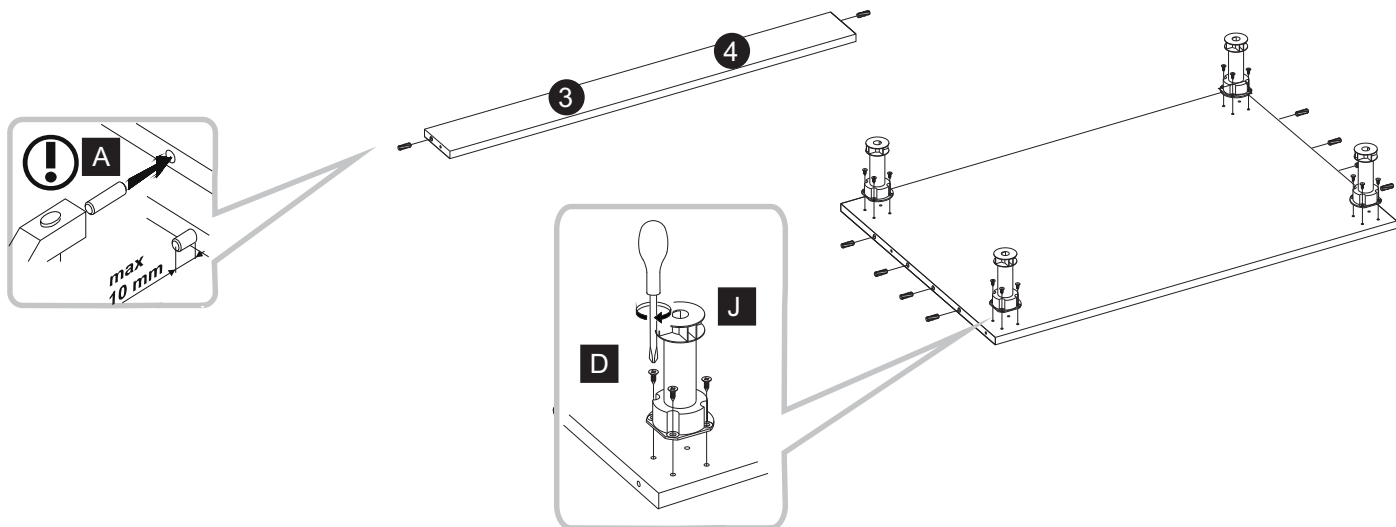

# DZ-60-72

ø5

30 min

	DŁUGOŚĆ LENGTH LÄNGE LONGEUR	SZEROKOŚĆ WIDTH BREITE LARGEUR	GRUBOŚĆ THICKNESS STÄRKE GROSSEUR	ILOŚĆ QUANTITY ANZAHL QUANTITÉ	KOD CODE CODE CODE	PACZKA BOX SCHACHTEL BOÎTE
1	720	508	18	1		
2	720	508	18	1		
3	563	70	18	1		
4	563	70	18	1		
5	563	504	18	1		
6	713	596	18	1		
7	300	475	3	1		