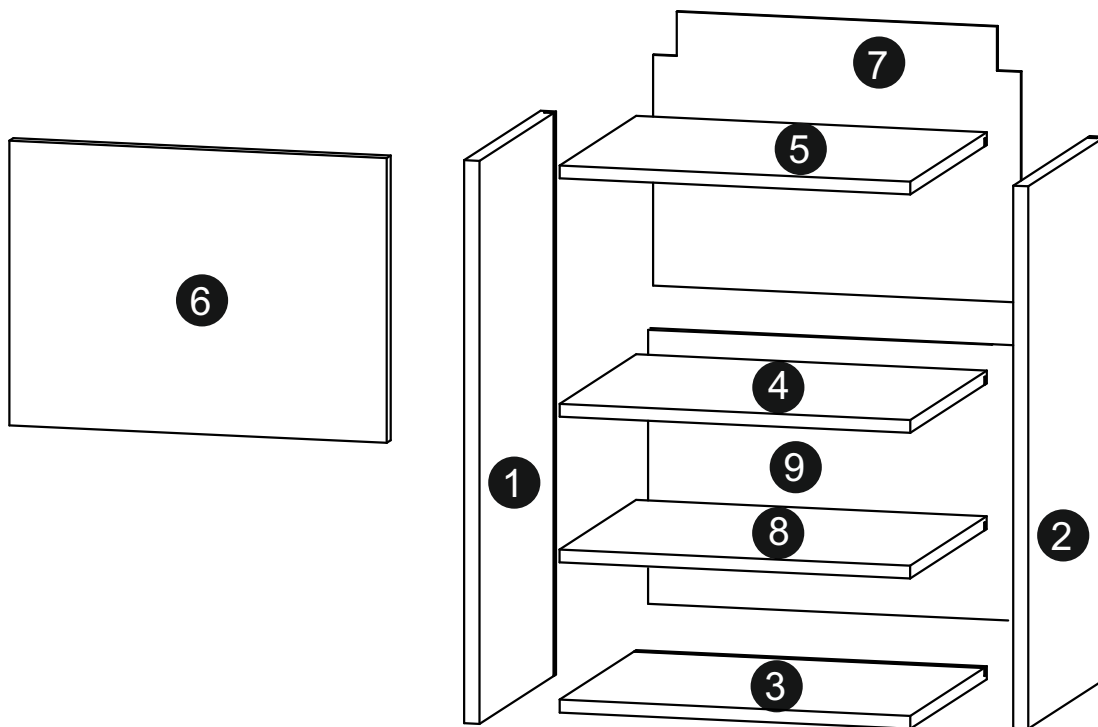

# G-POL-60/72

$\phi$  5 mm  
 $\phi$  10mm

30 min

	DŁUGOŚĆ LENGTH LÄNGE LONGEUR	SZEROKOŚĆ WIDTH BREITE LARGEUR	GRUBOŚĆ THICKNESS STÄRKE GROSSEUR	ILOŚĆ QUANTITY ANZAHL QUANTITÉ	KOD CODE CODE CODE	PACZKA BOX SCHACHTEL BOÏTE
1	716	300	18	1		
2	716	300	18	1		
3	563	299	18	1		
4	563	279	18	1		
5	563	279	18	1		
6	330	596	18	1		
7	335	581	3	1		
8	563	270	18	1		
9	378	581	3	1		