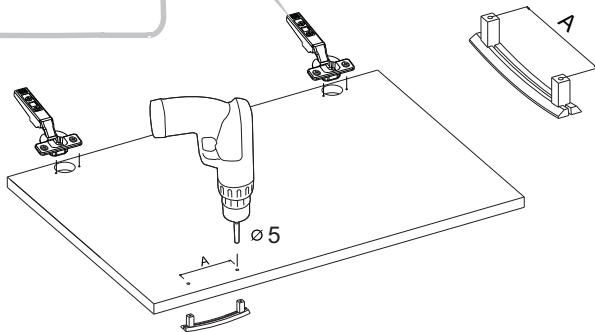

# G-60-72

$\phi$  5 mm  
 $\phi$  10 mm

30 min

	DLUGOŚĆ LENGTH LÄNGE LONGEUR	SZEROKOŚĆ WIDTH BREITE LARGEUR	GRUBOŚĆ THICKNESS STÄRKE GROSSEUR	ILOŚĆ QUANTITY ANZAHL QUANTITÉ	KOD CODE CODE CODE	PACZKA BOX SCHACHTEL BOÏTE
1	716	300	18	1		
2	716	300	18	1		
3	563	299	18	1		
4	563	279	18	1		
5	563	270	18	2		
6	713	596	18	1		
7	703	581	3	1		