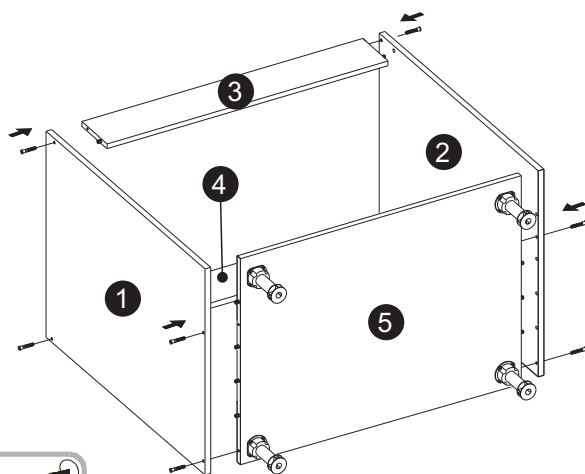

# DZ-60-72

ø5

30 min

	DŁUGOŚĆ LENGTH LÄNGE LONGEUR	SZEROKOŚĆ WIDTH BREITE LARGEUR	GRUBOŚĆ THICKNESS STÄRKE GROSSEUR	ILOŚĆ QUANTITY ANZAHL QUANTITÉ	KOD CODE CODE CODE	PACZKA BOX SCHACHTEL BOÎTE
1	720	508	18	1		
2	720	508	18	1		
3	563	70	18	1		
4	563	70	18	1		
5	563	504	18	1		
6	713	596	18	1		
7	300	475	3	1		