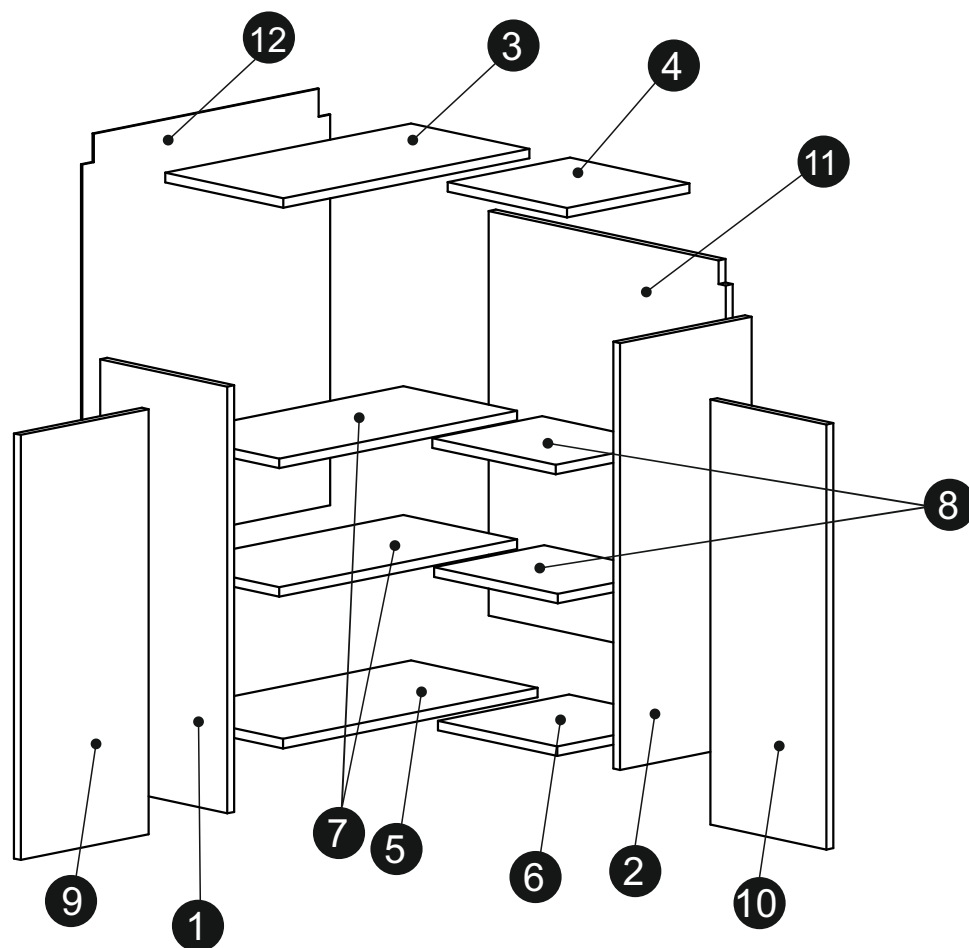

# GNW-72

$\phi$  5 mm  
 $\phi$  10 mm

30 min

	DŁUGOŚĆ LENGTH LÄNGE LONGEUR	SZEROKOŚĆ WIDTH BREITE LARGEUR	GRUBOŚĆ THICKNESS STÄRKE GROSSEUR	ILOŚĆ QUANTITY ANZAHL QUANTITÉ	KOD CODE CODE CODE	PACZKA BOX SCHÄCHEL BOÏTE
1	716	300	18	1		
2	716	300	18	1		
3	581	299	18	1		
4	282	299	18	1		
5	561	279	18	1		
6	282	279	18	1		
7	543	269	18	2		
8	292	251	18	2		
9	713	292	18	1		
10	713	274	18	1		
11	679	560	18	1		
12	703	565	3	1		