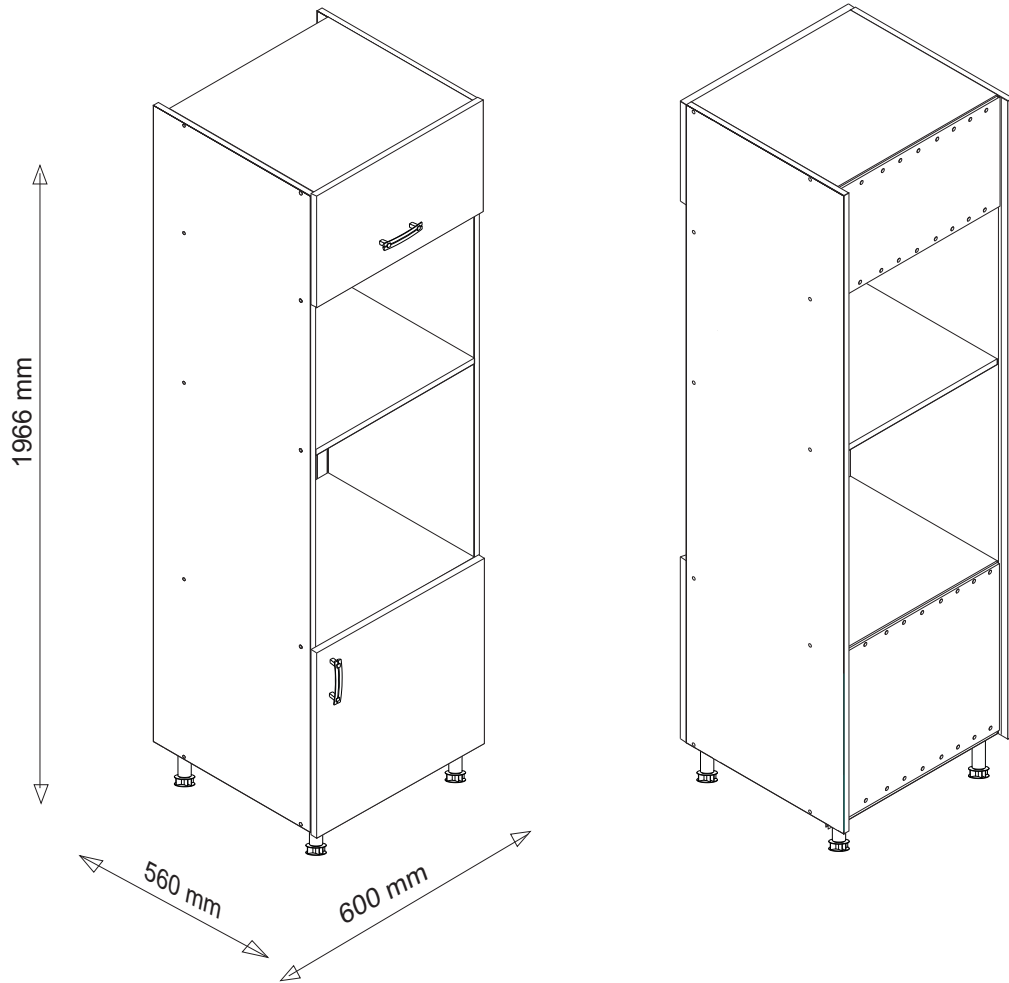

# Aurelia 240x180

right / pravý / rechte

Code Kód Code	Part name Název prvku Bezeichnung	Box number Číslo balíku Box-Nummer	Quantity Množství Quantität
DPP-60-197	carcass / korpus / Möbelkorpus	3	1
	front / dvířka / Front 570x596	12	1
	front / dvířka / Front 393x596	23	1
DSM-60-2W-1N	carcass / korpus / Möbelkorpus	2	1
	front / dvířka / Front 140x596	8	1
	fronts / dvířka / Fronten 284x596	9, 10	2
	set of drawers / sada zásuvek / Schubladenset	11	1
DNW-120	carcass / korpus / Möbelkorpus	21	1
	front / dvířka / Front	22	1
	filler panel / záslepka / Blende	28	1
D-60	carcass / korpus / Möbelkorpus	19	1
	front / dvířka / Front	20	1
DZ-60	carcass / korpus / Möbelkorpus	1	1
	front / dvířka / Front	7	1
GNW-60	carcass / korpus / Möbelkorpus	24	1
	front / dvířka / Front 713x292	25	1
	front / dvířka / Front 713x274	26	1
G-60	carcass / korpus / Möbelkorpus	6	1
	front / dvířka / Front	15	1
G-60-POL	carcass / korpus / Möbelkorpus	4, 5	2
	front / dvířka / Front	13, 14	2
Worktop / Pracovní deska / Arbeitsplatte		16, 27	2
Plinth / Sokl / Sockel		17	1
Accessories / Příslušenství / Zubehör		18	1

# Aurelia 240x180

1

2

3

# DPP57-370-197

ø5

30 min

	DLUGOŚĆ LENGTH LÄNGE LONGUEUR	SZEROKOŚĆ WIDTH BREITE LARGEUR	GRUBOŚĆ THICKNESS STÄRKE GROSSEUR	ILOŚĆ QUANTITY ANZAHL QUANTITÉ	KOD CODE CODE CODE	PACZKA BOX SCHACHEL BOÏTE
1	1966	560	18	1		
2	1966	560	18	1		
3	563	519	18	1		
4	563	519	18	3		
5	563	500	18	1		
6	563	519	18	1		
7	570	596	18	1		
8	393	596	18	1		
9	570	581	3	1		
10	391	581	3	1		