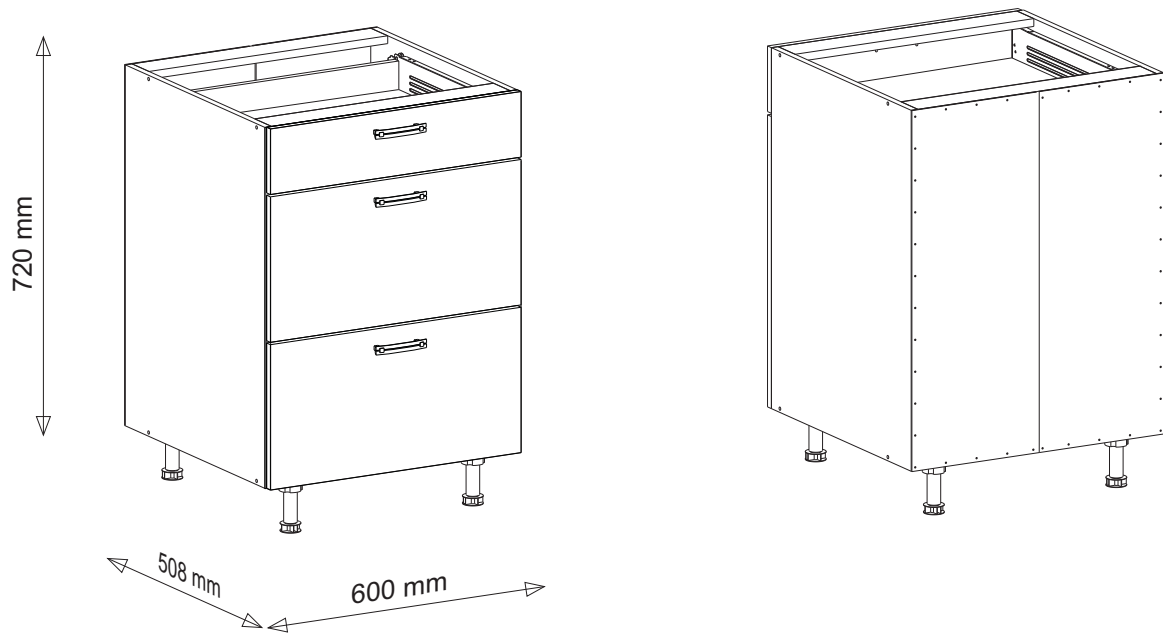

DS-1N-2W-60-72