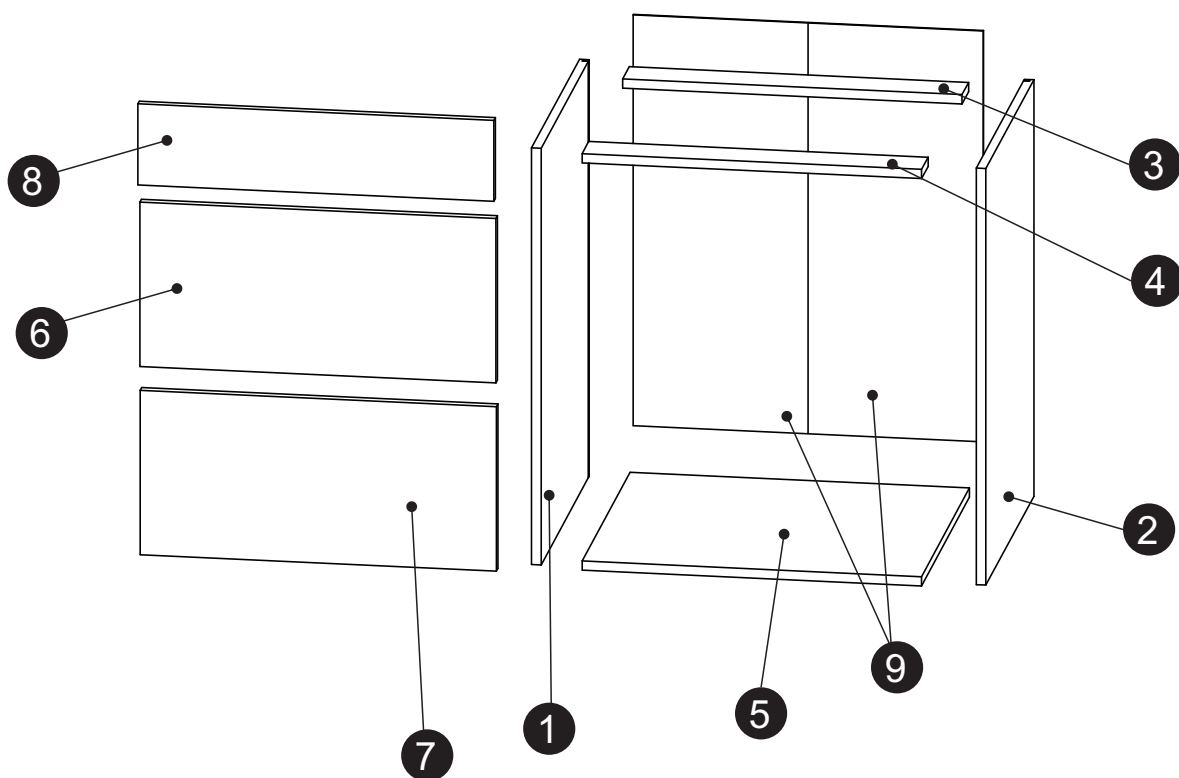

# DS-1N-2W-60-72

ø5

30 min

	DŁUGOŚĆ LENGTH LÄNGE LONGUEUR	SZEROKOŚĆ WIDTH BREITE LARGEUR	GRUBOŚĆ THICKNESS STÄRKE GROSSEUR	ILOŚĆ QUANTITY ANZAHL QUANTITÉ	KOD CODE CODE CODE	PACZKA BOX SCHACHTEL BOÏTE
1	720	508	18	1		
2	720	508	18	1		
3	563	70	18	1		
4	563	70	18	1		
5	563	504	18	1		
6	284	596	18	1		
7	284	596	18	1		
8	140	596	18	1		
9	715	291	3	2		