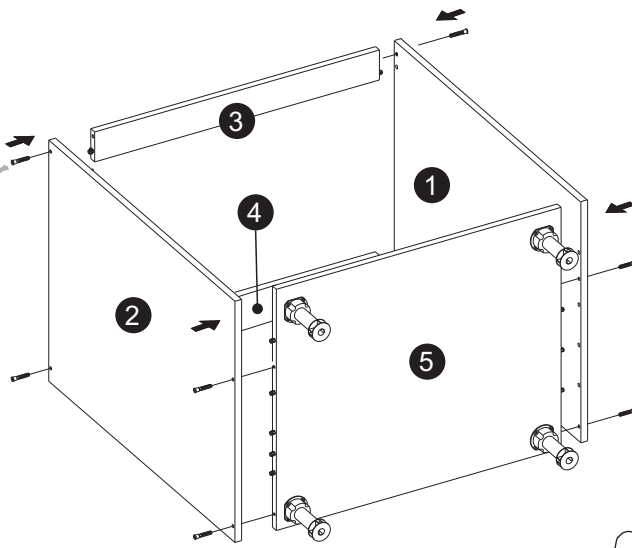

# DS-1N-2W-60-72

ø5

30 min

	DŁUGOŚĆ LENGTH LÄNGE LONGUEUR	SZEROKOŚĆ WIDTH BREITE LARGEUR	GRUBOŚĆ THICKNESS STÄRKE GROSSEUR	ILOŚĆ QUANTITY ANZAHL QUANTITÉ	KOD CODE CODE CODE	PACZKA BOX SCHACHTEL BOÏTE
1	720	508	18	1		
2	720	508	18	1		
3	563	70	18	1		
4	563	70	18	1		
5	563	504	18	1		
6	284	596	18	1		
7	284	596	18	1		
8	140	596	18	1		
9	715	291	3	2		