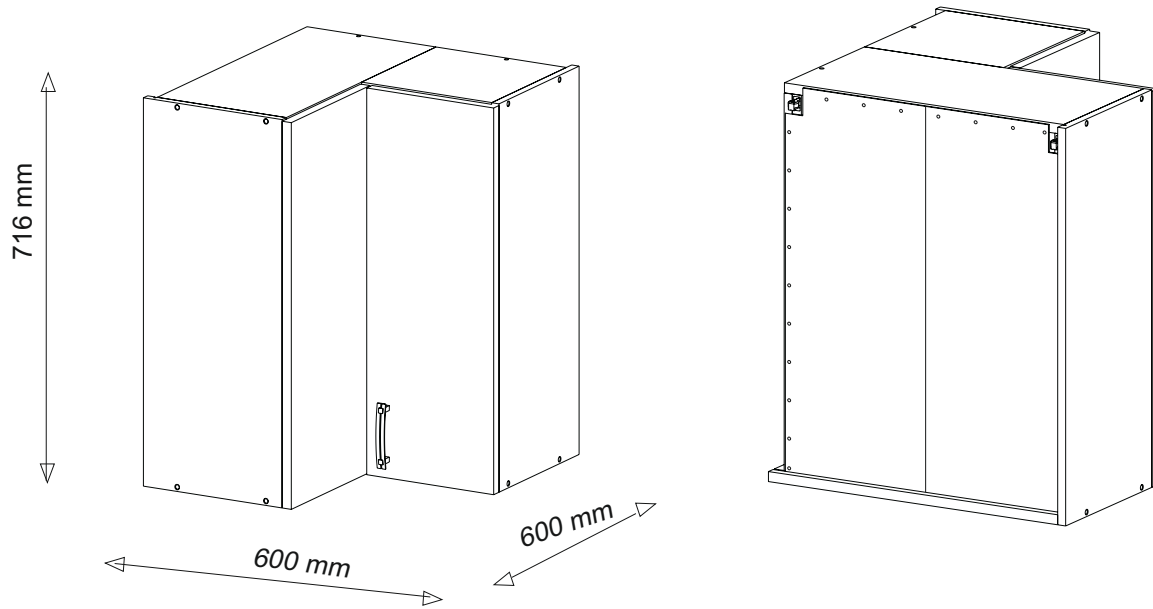

GNW-72

ϕ 5 mm
 ϕ 10 mm

30 min