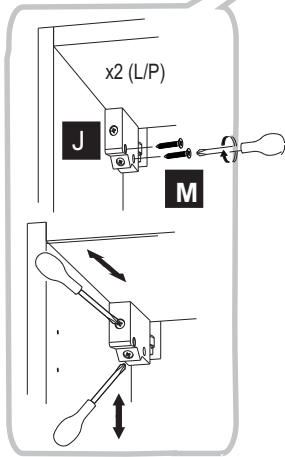

# G-60-72

$\phi$  5 mm  
 $\phi$  10 mm

30 min

	DLUGOŚĆ LENGTH LÄNGE LONGEUR	SZEROKOŚĆ WIDTH BREITE LARGEUR	GRUBOŚĆ THICKNESS STÄRKE GROSSEUR	ILOŚĆ QUANTITY ANZAHL QUANTITÉ	KOD CODE CODE CODE	PACZKA BOX SCHACHTEL BOÏTE
1	716	300	18	1		
2	716	300	18	1		
3	563	299	18	1		
4	563	279	18	1		
5	563	270	18	2		
6	713	596	18	1		
7	703	581	3	1		