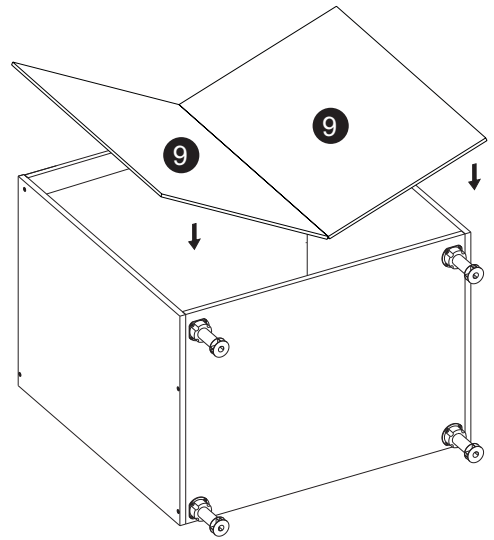

# Aurelia 240x180

right / pravý / rechte

Code Kód Code	Part name Název prvku Bezeichnung	Box number Číslo balíku Box-Nummer	Quantity Množství Quantität
DPP-60-197	carcass / korpus / Möbelkorpus	3	1
	front / dvířka / Front 570x596	12	1
	front / dvířka / Front 393x596	23	1
DSM-60-2W-1N	carcass / korpus / Möbelkorpus	2	1
	front / dvířka / Front 140x596	8	1
	fronts / dvířka / Fronten 284x596	9, 10	2
	set of drawers / sada zásuvek / Schubladenset	11	1
DNW-120	carcass / korpus / Möbelkorpus	21	1
	front / dvířka / Front	22	1
	filler panel / záslepka / Blende	28	1
D-60	carcass / korpus / Möbelkorpus	19	1
	front / dvířka / Front	20	1
DZ-60	carcass / korpus / Möbelkorpus	1	1
	front / dvířka / Front	7	1
GNW-60	carcass / korpus / Möbelkorpus	24	1
	front / dvířka / Front 713x292	25	1
	front / dvířka / Front 713x274	26	1
G-60	carcass / korpus / Möbelkorpus	6	1
	front / dvířka / Front	15	1
G-60-POL	carcass / korpus / Möbelkorpus	4, 5	2
	front / dvířka / Front	13, 14	2
Worktop / Pracovní deska / Arbeitsplatte		16, 27	2
Plinth / Sokl / Sockel		17	1
Accessories / Příslušenství / Zubehör		18	1

# DS-1N-2W-60-72

ø5

30 min

	DŁUGOŚĆ LENGTH LÄNGE LONGUEUR	SZEROKOŚĆ WIDTH BREITE LARGEUR	GRUBOŚĆ THICKNESS STÄRKE GROSSEUR	ILOŚĆ QUANTITY ANZAHL QUANTITÉ	KOD CODE CODE CODE	PACZKA BOX SCHACHTEL BOÏTE
1	720	508	18	1		
2	720	508	18	1		
3	563	70	18	1		
4	563	70	18	1		
5	563	504	18	1		
6	284	596	18	1		
7	284	596	18	1		
8	140	596	18	1		
9	715	291	3	2		

# DNW-120-72

ø5

30 min

	DŁUGOŚĆ LENGTH LÄNGE LONGUEUR	SZEROKOŚĆ WIDTH BREITE LARGEUR	GRUBOŚĆ THICKNESS STÄRKE GROSSEUR	ILOŚĆ QUANTITY ANZAHL QUANTITÉ	KOD CODE CODE CODE	PACZKA BOX SCHACHTEL BOÎTE
1	720	560	18	1		
2	720	560	18	1		
3	1013	70	18	2		
4	1013	556	18	1		
5	1013	540	18	1		
6	720	450	18	1		
7	720	22	18	1		
8	713	496	3	1		
9	715	515	3	2		