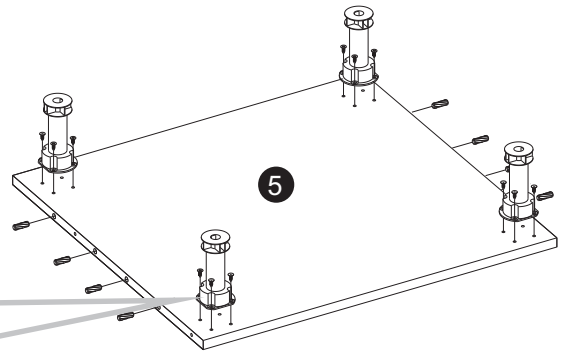

# DS-1N-2W-60-72

ø5

30 min

	DŁUGOŚĆ LENGTH LÄNGE LONGUEUR	SZEROKOŚĆ WIDTH BREITE LARGEUR	GRUBOŚĆ THICKNESS STÄRKE GROSSEUR	ILOŚĆ QUANTITY ANZAHL QUANTITÉ	KOD CODE CODE CODE	PACZKA BOX SCHACHTEL BOÏTE
1	720	508	18	1		
2	720	508	18	1		
3	563	70	18	1		
4	563	70	18	1		
5	563	504	18	1		
6	284	596	18	1		
7	284	596	18	1		
8	140	596	18	1		
9	715	291	3	2		