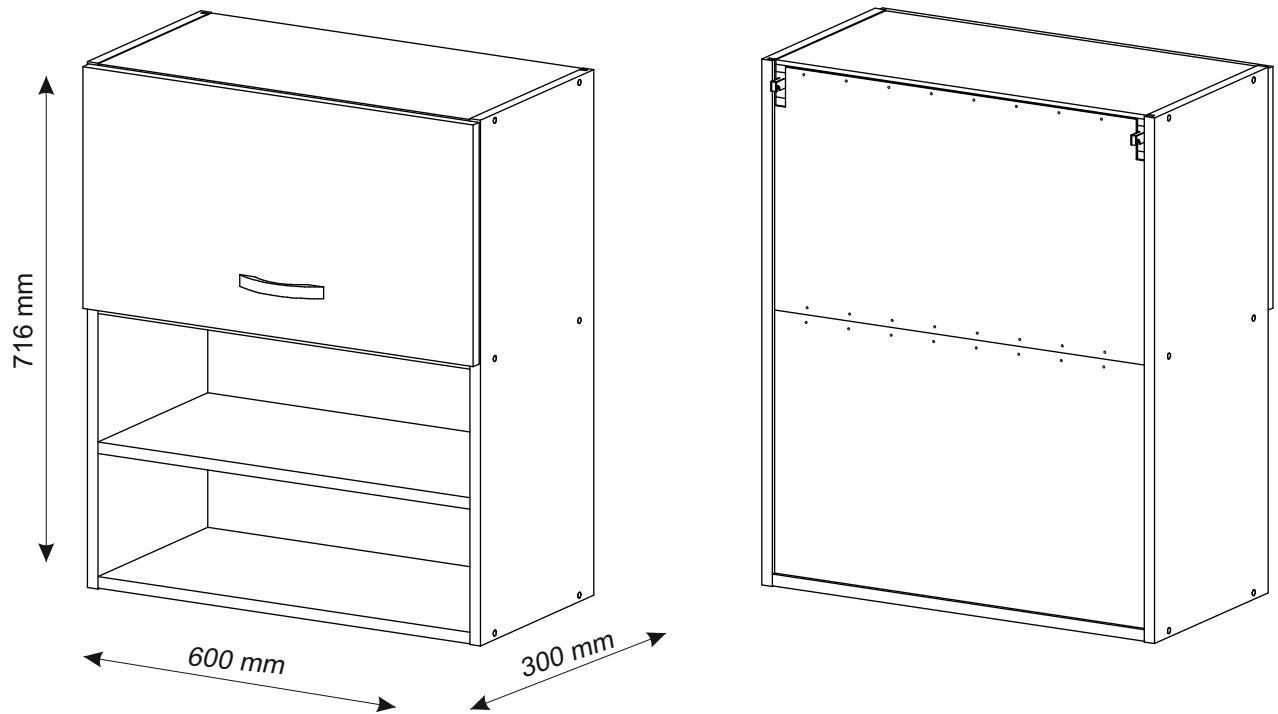

G-POL-60/72