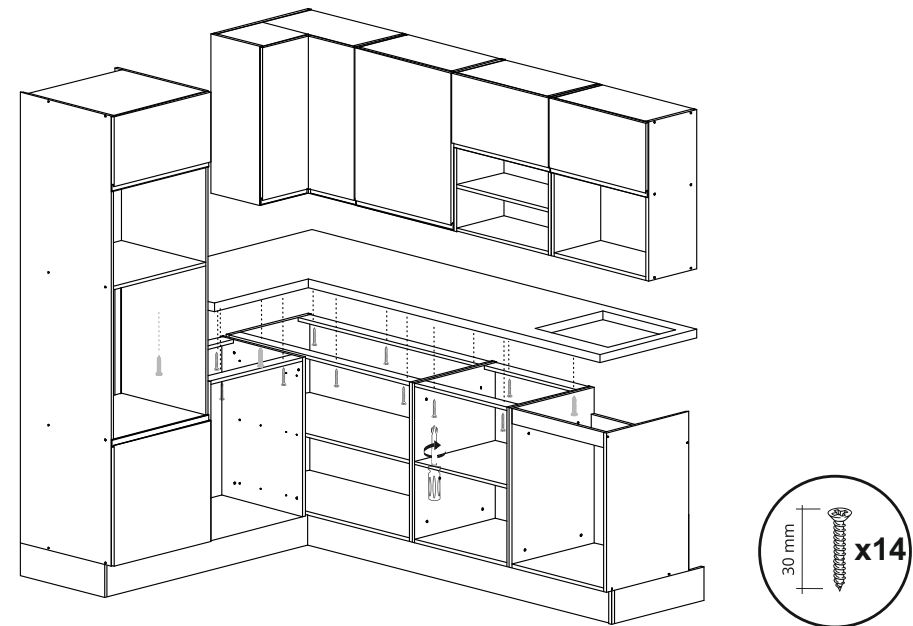

# Aurelia 240x180

right / pravý / rechte

Code Kód Code	Part name Název prvku Bezeichnung	Box number Číslo balíku Box-Nummer	Quantity Množství Quantität
DPP-60-197	carcass / korpus / Möbelkorpus	3	1
	front / dvířka / Front 570x596	12	1
	front / dvířka / Front 393x596	23	1
DSM-60-2W-1N	carcass / korpus / Möbelkorpus	2	1
	front / dvířka / Front 140x596	8	1
	fronts / dvířka / Fronten 284x596	9, 10	2
	set of drawers / sada zásuvek / Schubladenset	11	1
DNW-120	carcass / korpus / Möbelkorpus	21	1
	front / dvířka / Front	22	1
	filler panel / záslepka / Blende	28	1
D-60	carcass / korpus / Möbelkorpus	19	1
	front / dvířka / Front	20	1
DZ-60	carcass / korpus / Möbelkorpus	1	1
	front / dvířka / Front	7	1
GNW-60	carcass / korpus / Möbelkorpus	24	1
	front / dvířka / Front 713x292	25	1
	front / dvířka / Front 713x274	26	1
G-60	carcass / korpus / Möbelkorpus	6	1
	front / dvířka / Front	15	1
G-60-POL	carcass / korpus / Möbelkorpus	4, 5	2
	front / dvířka / Front	13, 14	2
Worktop / Pracovní deska / Arbeitsplatte		16, 27	2
Plinth / Sokl / Sockel		17	1
Accessories / Příslušenství / Zubehör		18	1

# Aurelia 240x180

1

2

3