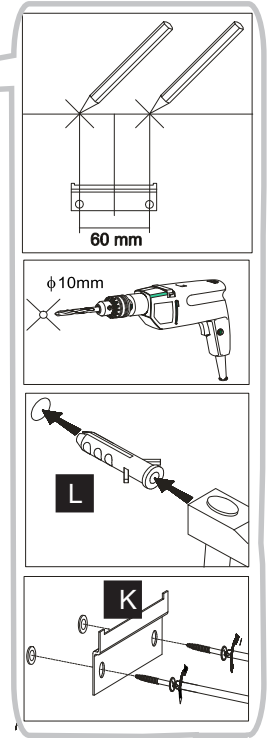

# G-60-72

$\phi$  5 mm  
 $\phi$  10 mm

30 min

	DLUGOŚĆ LENGTH LÄNGE LONGEUR	SZEROKOŚĆ WIDTH BREITE LARGEUR	GRUBOŚĆ THICKNESS STÄRKE GROSSEUR	ILOŚĆ QUANTITY ANZAHL QUANTITÉ	KOD CODE CODE CODE	PACZKA BOX SCHACHTEL BOÏTE
1	716	300	18	1		
2	716	300	18	1		
3	563	299	18	1		
4	563	279	18	1		
5	563	270	18	2		
6	713	596	18	1		
7	703	581	3	1		

# G-POL-60/72

$\phi$  5 mm  
 $\phi$  10mm

30 min

	DŁUGOŚĆ LENGTH LÄNGE LONGEUR	SZEROKOŚĆ WIDTH BREITE LARGEUR	GRUBOŚĆ THICKNESS STÄRKE GROSSEUR	ILOŚĆ QUANTITY ANZAHL QUANTITÉ	KOD CODE CODE CODE	PACZKA BOX SCHACHTEL BOÏTE
1	716	300	18	1		
2	716	300	18	1		
3	563	299	18	1		
4	563	279	18	1		
5	563	279	18	1		
6	330	596	18	1		
7	335	581	3	1		
8	563	270	18	1		
9	378	581	3	1		