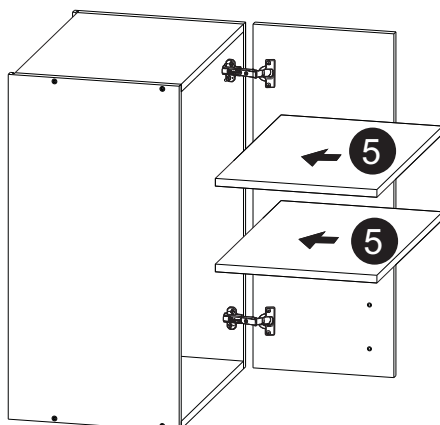

# G-60-72

$\phi$  5 mm  
 $\phi$  10 mm

30 min

	DLUGOŚĆ LENGTH LÄNGE LONGEUR	SZEROKOŚĆ WIDTH BREITE LARGEUR	GRUBOŚĆ THICKNESS STÄRKE GROSSEUR	ILOŚĆ QUANTITY ANZAHL QUANTITÉ	KOD CODE CODE CODE	PACZKA BOX SCHACHTEL BOÏTE
1	716	300	18	1		
2	716	300	18	1		
3	563	299	18	1		
4	563	279	18	1		
5	563	270	18	2		
6	713	596	18	1		
7	703	581	3	1		