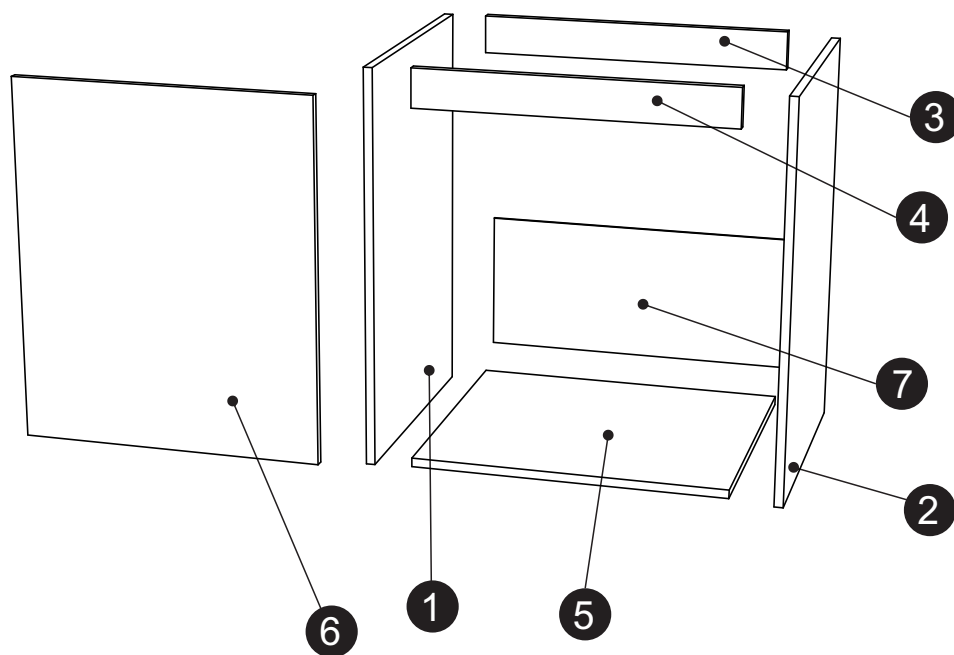

# DZ-60-72

ø5

30 min

	DŁUGOŚĆ LENGTH LÄNGE LONGEUR	SZEROKOŚĆ WIDTH BREITE LARGEUR	GRUBOŚĆ THICKNESS STÄRKE GROSSEUR	ILOŚĆ QUANTITY ANZAHL QUANTITÉ	KOD CODE CODE CODE	PACZKA BOX SCHACHTEL BOÎTE
1	720	508	18	1		
2	720	508	18	1		
3	563	70	18	1		
4	563	70	18	1		
5	563	504	18	1		
6	713	596	18	1		
7	300	475	3	1		