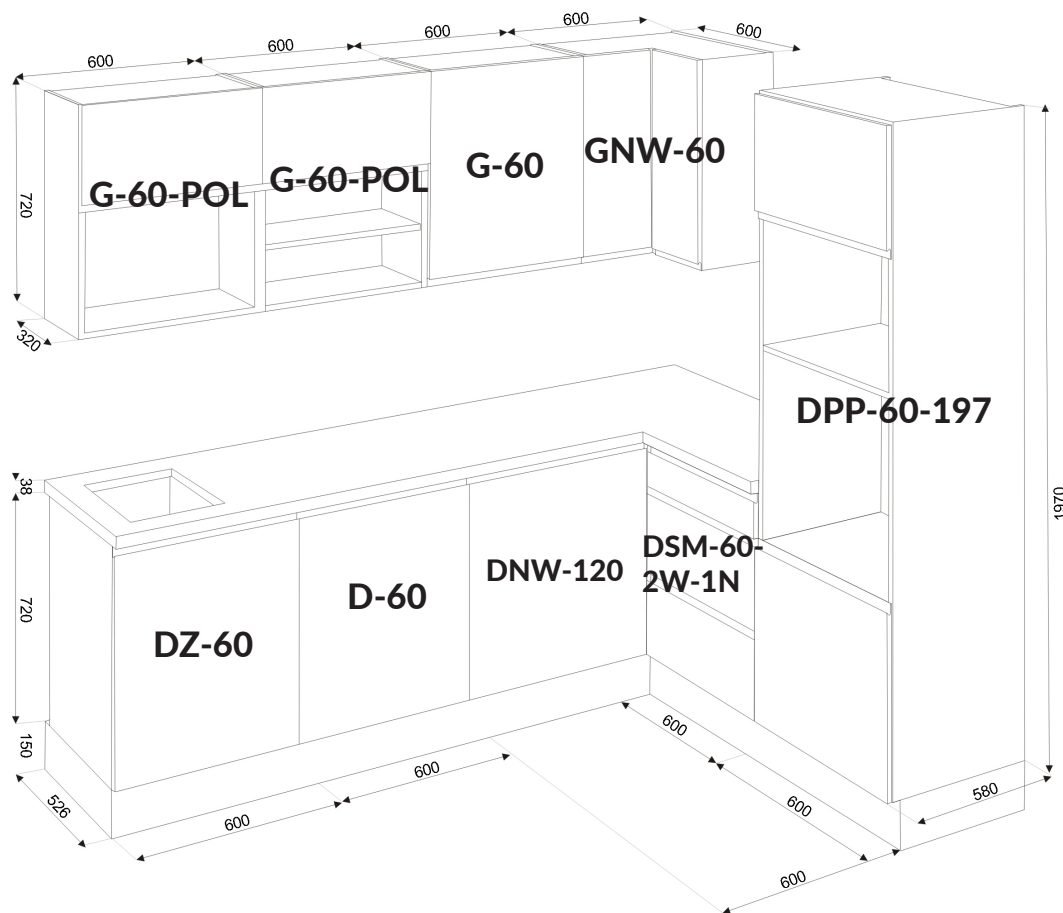

# Aurelia 240x180

right / pravý / rechte

Code Kód Code	Part name Název prvku Bezeichnung	Box number Číslo balíku Box-Nummer	Quantity Množství Quantität
DPP-60-197	carcass / korpus / Möbelkorpus	3	1
	front / dvířka / Front 570x596	12	1
	front / dvířka / Front 393x596	23	1
DSM-60-2W-1N	carcass / korpus / Möbelkorpus	2	1
	front / dvířka / Front 140x596	8	1
	fronts / dvířka / Fronten 284x596	9, 10	2
	set of drawers / sada zásuvek / Schubladenset	11	1
DNW-120	carcass / korpus / Möbelkorpus	21	1
	front / dvířka / Front	22	1
	filler panel / záslepka / Blende	28	1
D-60	carcass / korpus / Möbelkorpus	19	1
	front / dvířka / Front	20	1
DZ-60	carcass / korpus / Möbelkorpus	1	1
	front / dvířka / Front	7	1
GNW-60	carcass / korpus / Möbelkorpus	24	1
	front / dvířka / Front 713x292	25	1
	front / dvířka / Front 713x274	26	1
G-60	carcass / korpus / Möbelkorpus	6	1
	front / dvířka / Front	15	1
G-60-POL	carcass / korpus / Möbelkorpus	4, 5	2
	front / dvířka / Front	13, 14	2
Worktop / Pracovní deska / Arbeitsplatte		16, 27	2
Plinth / Sokl / Sockel		17	1
Accessories / Příslušenství / Zubehör		18	1

# Aurelia 240x180

1

2

3

# DPP57-370-197

ø5

30 min

	DLUGOŚĆ LENGTH LÄNGE LONGUEUR	SZEROKOŚĆ WIDTH BREITE LARGEUR	GRUBOŚĆ THICKNESS STÄRKE GROSSEUR	ILOŚĆ QUANTITY ANZAHL QUANTITÉ	KOD CODE CODE CODE	PACZKA BOX SCHACHEL BOÏTE
1	1966	560	18	1		
2	1966	560	18	1		
3	563	519	18	1		
4	563	519	18	3		
5	563	500	18	1		
6	563	519	18	1		
7	570	596	18	1		
8	393	596	18	1		
9	570	581	3	1		
10	391	581	3	1		

# DS-1N-2W-60-72

ø5

30 min

	DŁUGOŚĆ LENGTH LÄNGE LONGUEUR	SZEROKOŚĆ WIDTH BREITE LARGEUR	GRUBOŚĆ THICKNESS STÄRKE GROSSEUR	ILOŚĆ QUANTITY ANZAHL QUANTITÉ	KOD CODE CODE CODE	PACZKA BOX SCHACHTEL BOÏTE
1	720	508	18	1		
2	720	508	18	1		
3	563	70	18	1		
4	563	70	18	1		
5	563	504	18	1		
6	284	596	18	1		
7	284	596	18	1		
8	140	596	18	1		
9	715	291	3	2		