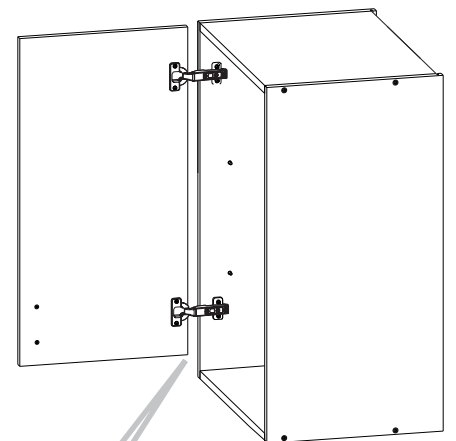

# G-60-72

$\phi$  5 mm  
 $\phi$  10 mm

30 min

	DLUGOŚĆ LENGTH LÄNGE LONGEUR	SZEROKOŚĆ WIDTH BREITE LARGEUR	GRUBOŚĆ THICKNESS STÄRKE GROSSEUR	ILOŚĆ QUANTITY ANZAHL QUANTITÉ	KOD CODE CODE CODE	PACZKA BOX SCHACHTEL BOÏTE
1	716	300	18	1		
2	716	300	18	1		
3	563	299	18	1		
4	563	279	18	1		
5	563	270	18	2		
6	713	596	18	1		
7	703	581	3	1		