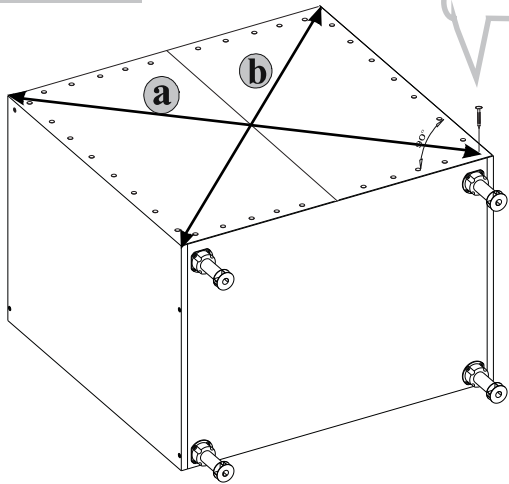

# DS-1N-2W-60-72

ø5

30 min

	DŁUGOŚĆ LENGTH LÄNGE LONGUEUR	SZEROKOŚĆ WIDTH BREITE LARGEUR	GRUBOŚĆ THICKNESS STÄRKE GROSSEUR	ILOŚĆ QUANTITY ANZAHL QUANTITÉ	KOD CODE CODE CODE	PACZKA BOX SCHACHTEL BOÏTE
1	720	508	18	1		
2	720	508	18	1		
3	563	70	18	1		
4	563	70	18	1		
5	563	504	18	1		
6	284	596	18	1		
7	284	596	18	1		
8	140	596	18	1		
9	715	291	3	2		