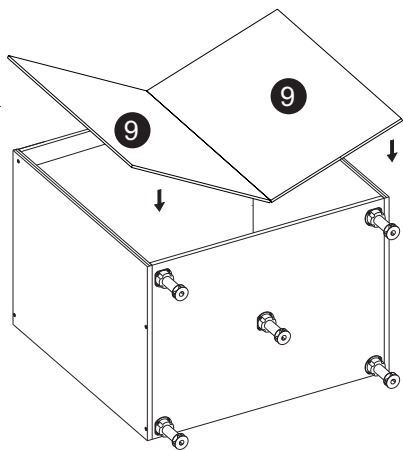

# DNW-120-72

ø5

30 min

	DŁUGOŚĆ LENGTH LÄNGE LONGUEUR	SZEROKOŚĆ WIDTH BREITE LARGEUR	GRUBOŚĆ THICKNESS STÄRKE GROSSEUR	ILOŚĆ QUANTITY ANZAHL QUANTITÉ	KOD CODE CODE CODE	PACZKA BOX SCHACHTEL BOÎTE
1	720	560	18	1		
2	720	560	18	1		
3	1013	70	18	2		
4	1013	556	18	1		
5	1013	540	18	1		
6	720	450	18	1		
7	720	22	18	1		
8	713	496	3	1		
9	715	515	3	2		