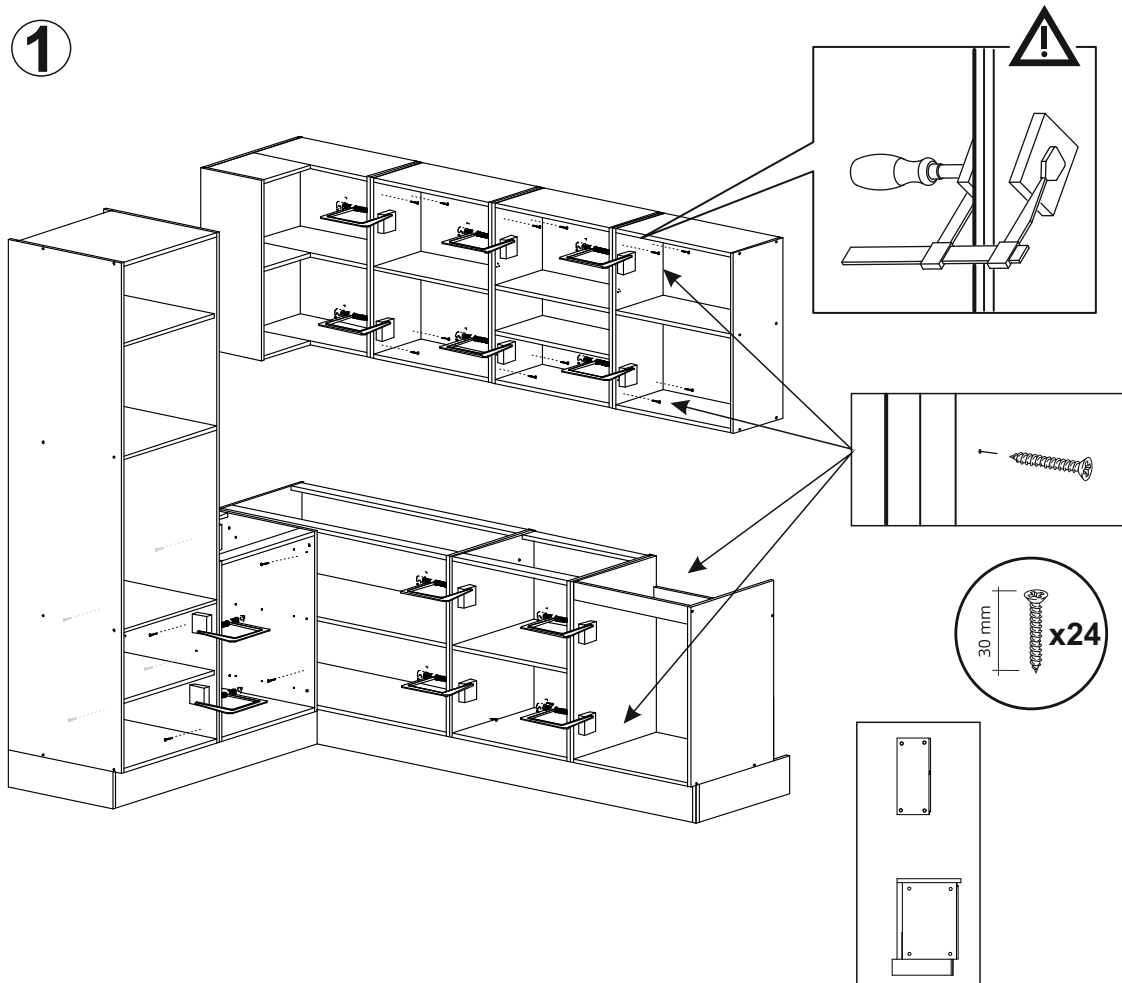

Aurelia 240x180

1