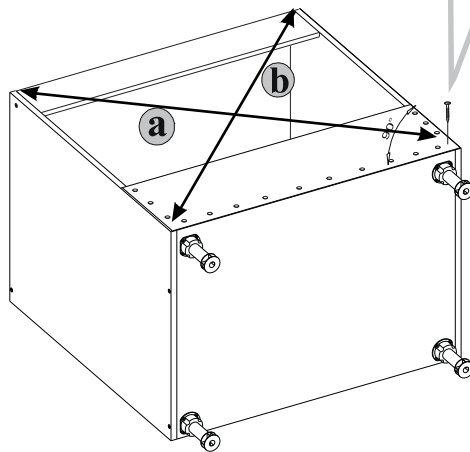

# DZ-60-72

ø5

30 min

	DŁUGOŚĆ LENGTH LÄNGE LONGEUR	SZEROKOŚĆ WIDTH BREITE LARGEUR	GRUBOŚĆ THICKNESS STÄRKE GROSSEUR	ILOŚĆ QUANTITY ANZAHL QUANTITÉ	KOD CODE CODE CODE	PACZKA BOX SCHACHTEL BOÎTE
1	720	508	18	1		
2	720	508	18	1		
3	563	70	18	1		
4	563	70	18	1		
5	563	504	18	1		
6	713	596	18	1		
7	300	475	3	1		