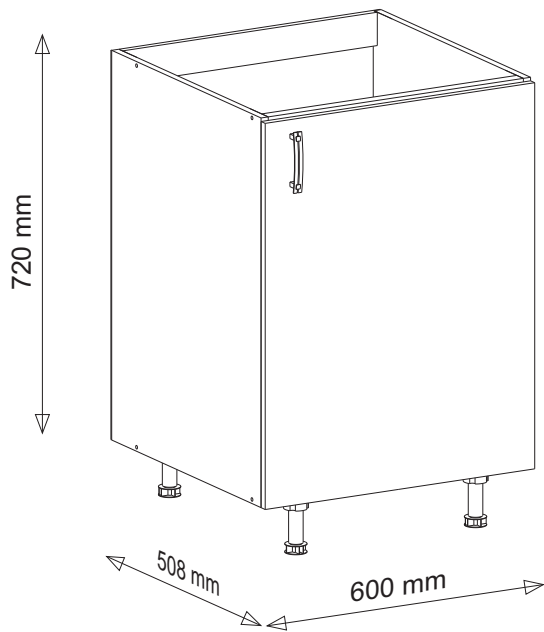

# D-60-72

ø5

30 min

	DŁUGOŚĆ LENGTH LÄNGE LONGUEUR	SZEROKOŚĆ WIDTH BREITE LARGEUR	GRUBOŚĆ THICKNESS STÄRKE GROSSEUR	ILOŚĆ QUANTITY ANZAHL QUANTITÉ	KOD CODE CODE CODE	PACZKA BOX SCHACHTEL BOÎTE
1	720	508	18	1		
2	720	508	18	1		
3	563	70	18	1		
4	563	70	18	1		
5	563	504	18	1		
6	563	490	18	1		
7	713	596	18	1		
8	715	291	3	2		

# DZ-60-72

ø5

30 min

	DŁUGOŚĆ LENGTH LÄNGE LONGEUR	SZEROKOŚĆ WIDTH BREITE LARGEUR	GRUBOŚĆ THICKNESS STÄRKE GROSSEUR	ILOŚĆ QUANTITY ANZAHL QUANTITÉ	KOD CODE CODE CODE	PACZKA BOX SCHACHTEL BOÎTE
1	720	508	18	1		
2	720	508	18	1		
3	563	70	18	1		
4	563	70	18	1		
5	563	504	18	1		
6	713	596	18	1		
7	300	475	3	1		