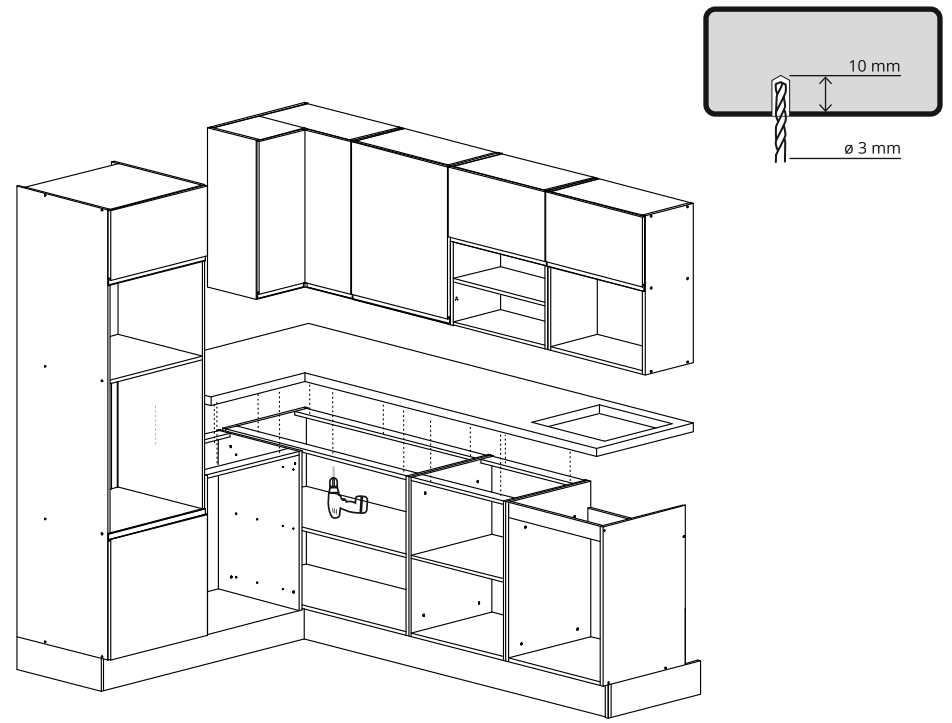

# Aurelia 240x180

right / pravý / rechte

Code Kód Code	Part name Název prvku Bezeichnung	Box number Číslo balíku Box-Nummer	Quantity Množství Quantität
DPP-60-197	carcass / korpus / Möbelkorpus	3	1
	front / dvířka / Front 570x596	12	1
	front / dvířka / Front 393x596	23	1
DSM-60-2W-1N	carcass / korpus / Möbelkorpus	2	1
	front / dvířka / Front 140x596	8	1
	fronts / dvířka / Fronten 284x596	9, 10	2
	set of drawers / sada zásuvek / Schubladenset	11	1
DNW-120	carcass / korpus / Möbelkorpus	21	1
	front / dvířka / Front	22	1
	filler panel / záslepka / Blende	28	1
D-60	carcass / korpus / Möbelkorpus	19	1
	front / dvířka / Front	20	1
DZ-60	carcass / korpus / Möbelkorpus	1	1
	front / dvířka / Front	7	1
GNW-60	carcass / korpus / Möbelkorpus	24	1
	front / dvířka / Front 713x292	25	1
	front / dvířka / Front 713x274	26	1
G-60	carcass / korpus / Möbelkorpus	6	1
	front / dvířka / Front	15	1
G-60-POL	carcass / korpus / Möbelkorpus	4, 5	2
	front / dvířka / Front	13, 14	2
Worktop / Pracovní deska / Arbeitsplatte		16, 27	2
Plinth / Sokl / Sockel		17	1
Accessories / Příslušenství / Zubehör		18	1

# Aurelia 240x180

1

2

3