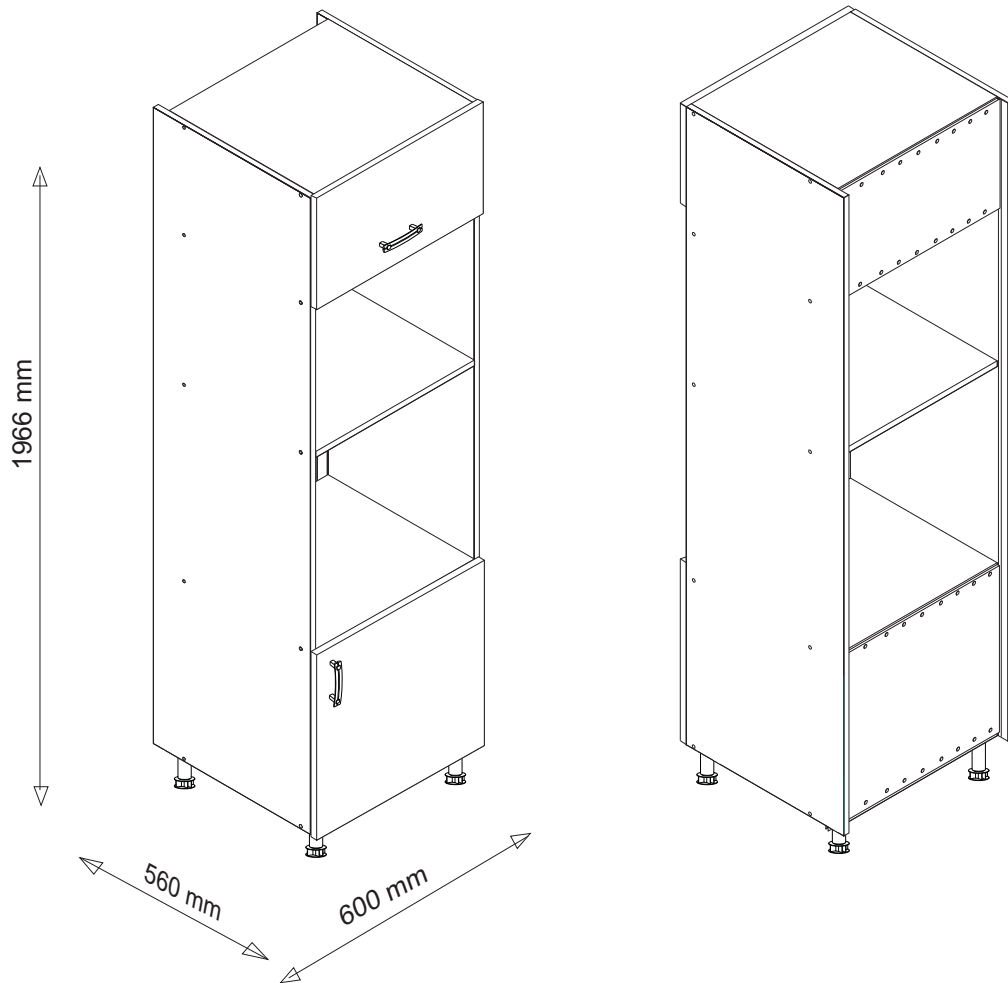

DPP57-370-197