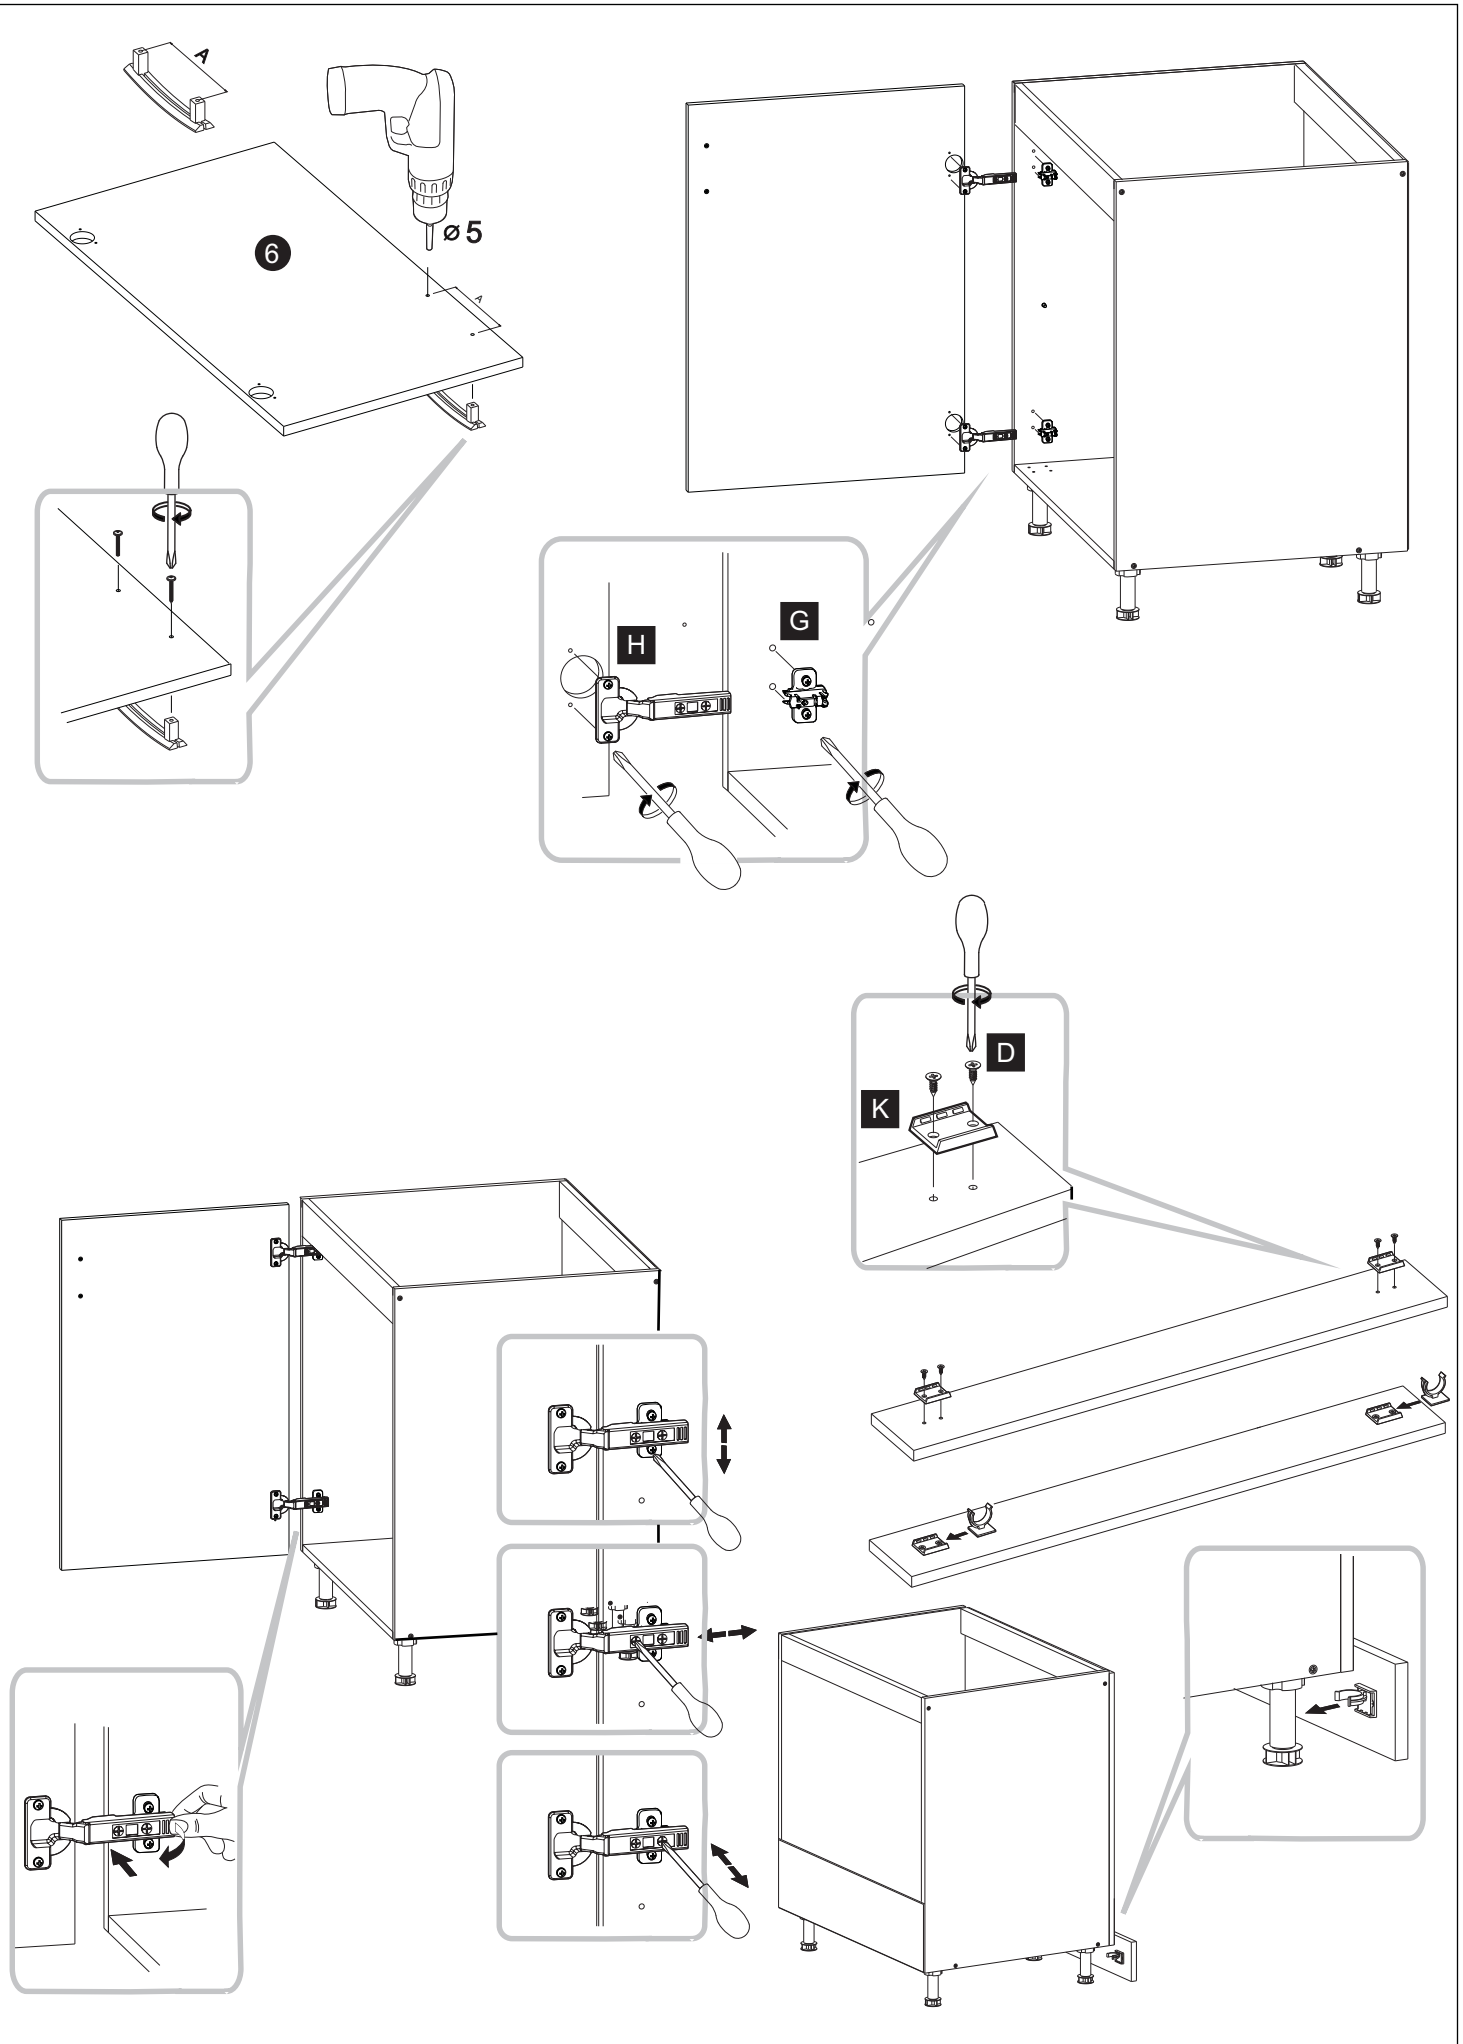

# DZ-60-72

ø5

30 min

	DŁUGOŚĆ LENGTH LÄNGE LONGEUR	SZEROKOŚĆ WIDTH BREITE LARGEUR	GRUBOŚĆ THICKNESS STÄRKE GROSSEUR	ILOŚĆ QUANTITY ANZAHL QUANTITÉ	KOD CODE CODE CODE	PACZKA BOX SCHACHTEL BOÏTE
1	720	508	18	1		
2	720	508	18	1		
3	563	70	18	1		
4	563	70	18	1		
5	563	504	18	1		
6	713	596	18	1		
7	300	475	3	1		