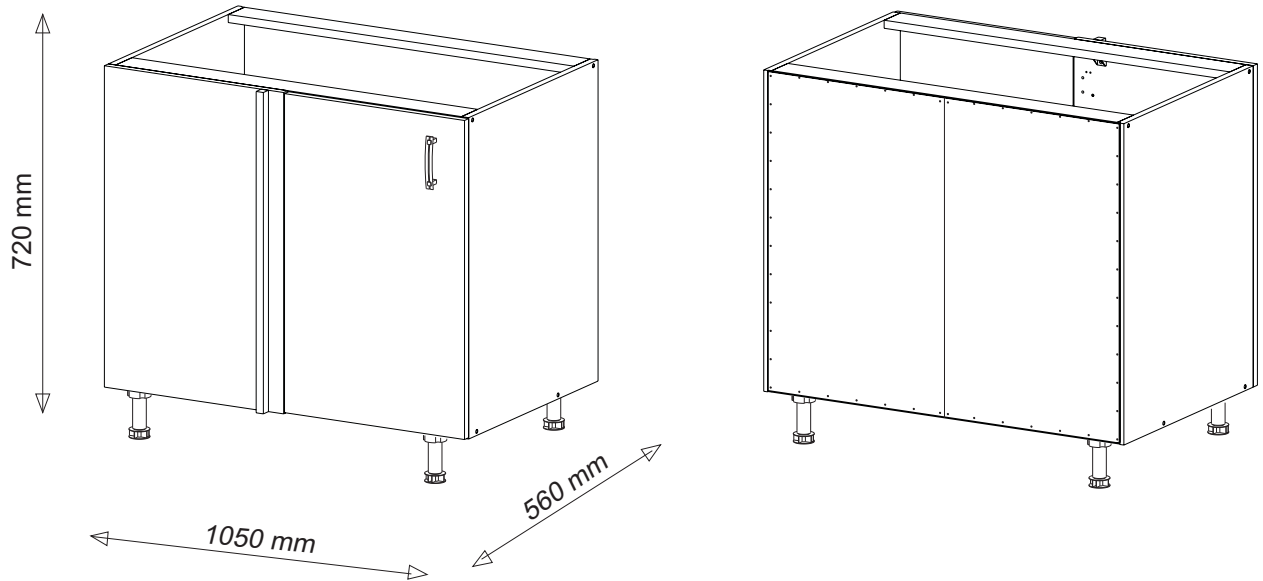

DNW-120-72