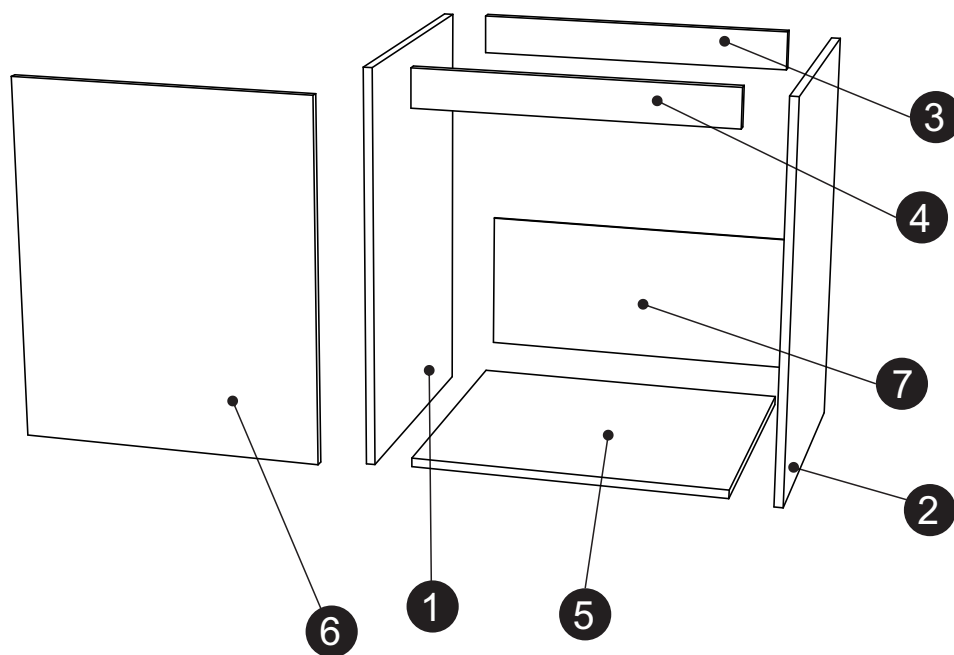

# DZ-60-72

ø5

30 min

	DŁUGOŚĆ LENGTH LÄNGE LONGEUR	SZEROKOŚĆ WIDTH BREITE LARGEUR	GRUBOŚĆ THICKNESS STÄRKE GROSSEUR	ILOŚĆ QUANTITY ANZAHL QUANTITÉ	KOD CODE CODE CODE	PACZKA BOX SCHACHTEL BOÏTE
1	720	508	18	1		
2	720	508	18	1		
3	563	70	18	1		
4	563	70	18	1		
5	563	504	18	1		
6	713	596	18	1		
7	300	475	3	1		