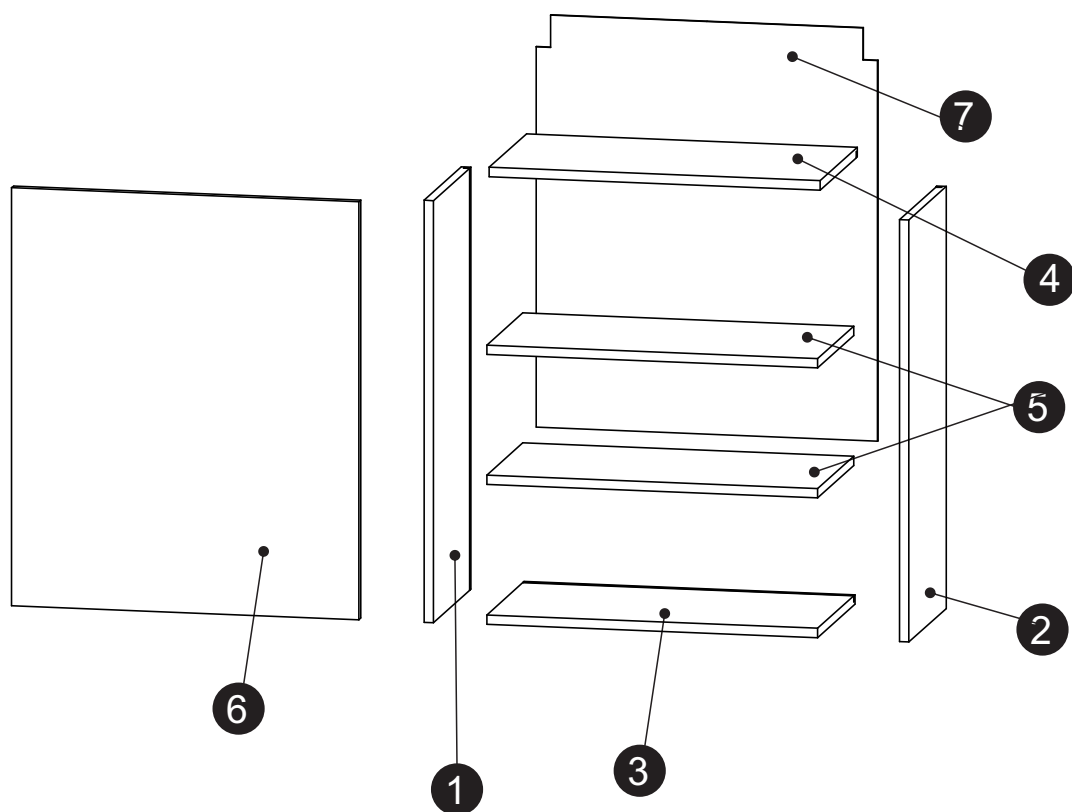

DLUGOŚĆ LENGTH LÄNGE LONGEUR	SZEROKOŚĆ WIDTH BREITE LARGEUR	GRUBOŚĆ THICKNESS STÄRKE GROSSEUR	ILOŚĆ QUANTITY ANZAHL QUANTITÉ	KOD CODE CODE CODE	PACZKA BOX SCHACHTEL BOÏTE
1	716	300	18	1		
2	716	300	18	1		
3	563	299	18	1		
4	563	279	18	1		
5	563	270	18	2		
6	713	596	18	1		
7	703	581	3	1