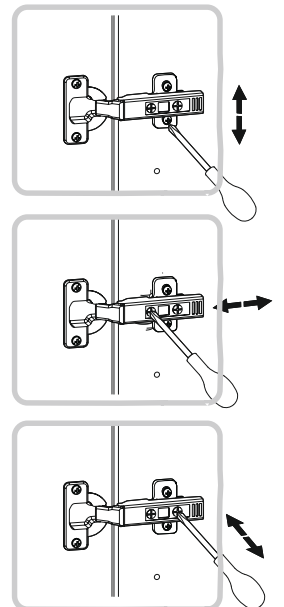

# GNW-72

	DŁUGOŚĆ LENGTH LÄNGE LONGEUR	SZEROKOŚĆ WIDTH BREITE LARGEUR	GRUBOŚĆ THICKNESS STÄRKE GROSSEUR	ILOŚĆ QUANTITY ANZAHL QUANTITÉ	KOD CODE CODE CODE	PACZKA BOX SCHÄCHEL BOÎTE
1	716	300	18	1		
2	716	300	18	1		
3	581	299	18	1		
4	282	299	18	1		
5	561	279	18	1		
6	282	279	18	1		
7	543	269	18	2		
8	292	251	18	2		
9	713	292	18	1		
10	713	274	18	1		
11	679	560	18	1		
12	703	565	3	1		