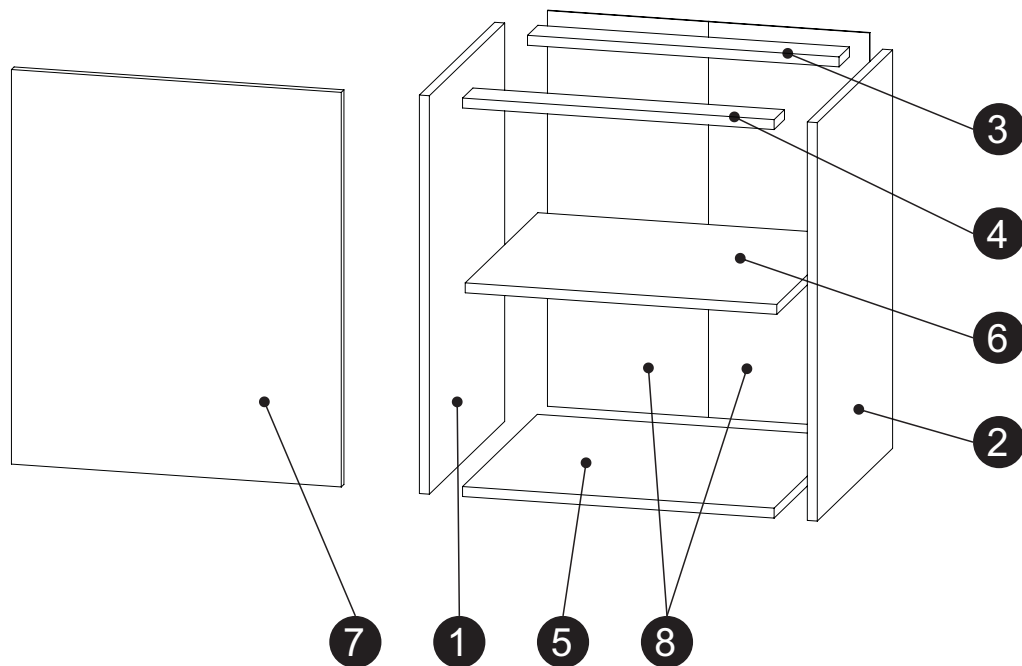

# D-60-72

ø5

30 min

	DŁUGOŚĆ LENGTH LÄNGE LONGUEUR	SZEROKOŚĆ WIDTH BREITE LARGEUR	GRUBOŚĆ THICKNESS STÄRKE GROSSEUR	ILOŚĆ QUANTITY ANZAHL QUANTITÉ	KOD CODE CODE CODE	PACZKA BOX SCHACHTEL BOÎTE
1	720	508	18	1		
2	720	508	18	1		
3	563	70	18	1		
4	563	70	18	1		
5	563	504	18	1		
6	563	490	18	1		
7	713	596	18	1		
8	715	291	3	2		