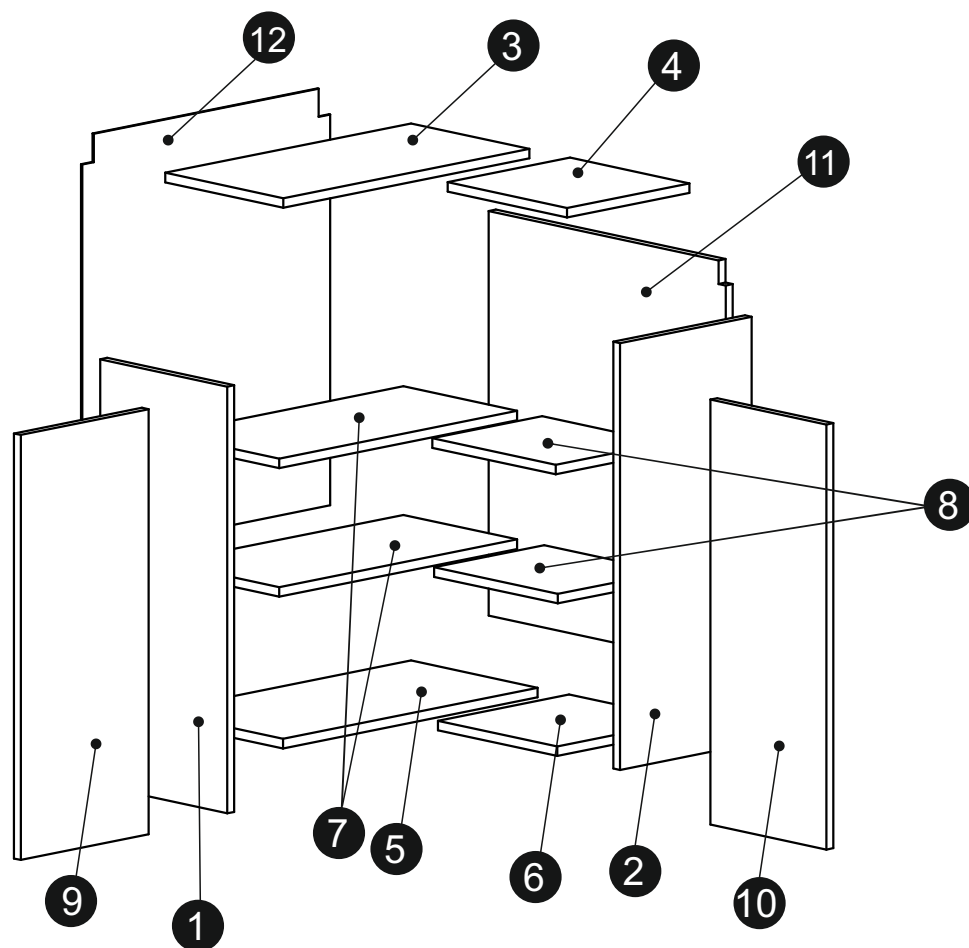

DŁUGOŚĆ LENGTH LÄNGE LONGEUR	SZEROKOŚĆ WIDTH BREITE LARGEUR	GRUBOŚĆ THICKNESS STÄRKE GROSSEUR	ILOŚĆ QUANTITY ANZAHL QUANTITÉ	KOD CODE CODE CODE	PACZKA BOX SCHÄCHEL BOÎTE
1	716	300	18	1		
2	716	300	18	1		
3	581	299	18	1		
4	282	299	18	1		
5	561	279	18	1		
6	282	279	18	1		
7	543	269	18	2		
8	292	251	18	2		
9	713	292	18	1		
10	713	274	18	1		
11	679	560	18	1		
12	703	565	3	1