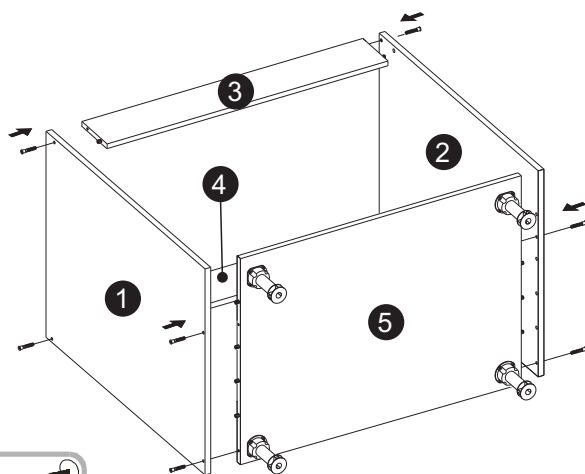

# DZ-60-72

ø5

30 min

	DŁUGOŚĆ LENGTH LÄNGE LONGEUR	SZEROKOŚĆ WIDTH BREITE LARGEUR	GRUBOŚĆ THICKNESS STÄRKE GROSSEUR	ILOŚĆ QUANTITY ANZAHL QUANTITÉ	KOD CODE CODE CODE	PACZKA BOX SCHACHTEL BOÏTE
1	720	508	18	1		
2	720	508	18	1		
3	563	70	18	1		
4	563	70	18	1		
5	563	504	18	1		
6	713	596	18	1		
7	300	475	3	1		

# GNW-72

	DŁUGOŚĆ LENGTH LÄNGE LONGEUR	SZEROKOŚĆ WIDTH BREITE LARGEUR	GRUBOŚĆ THICKNESS STÄRKE GROSSEUR	ILOŚĆ QUANTITY ANZAHL QUANTITÉ	KOD CODE CODE CODE	PACZKA BOX SCHÄCHEL BOÎTE
1	716	300	18	1		
2	716	300	18	1		
3	581	299	18	1		
4	282	299	18	1		
5	561	279	18	1		
6	282	279	18	1		
7	543	269	18	2		
8	292	251	18	2		
9	713	292	18	1		
10	713	274	18	1		
11	679	560	18	1		
12	703	565	3	1		