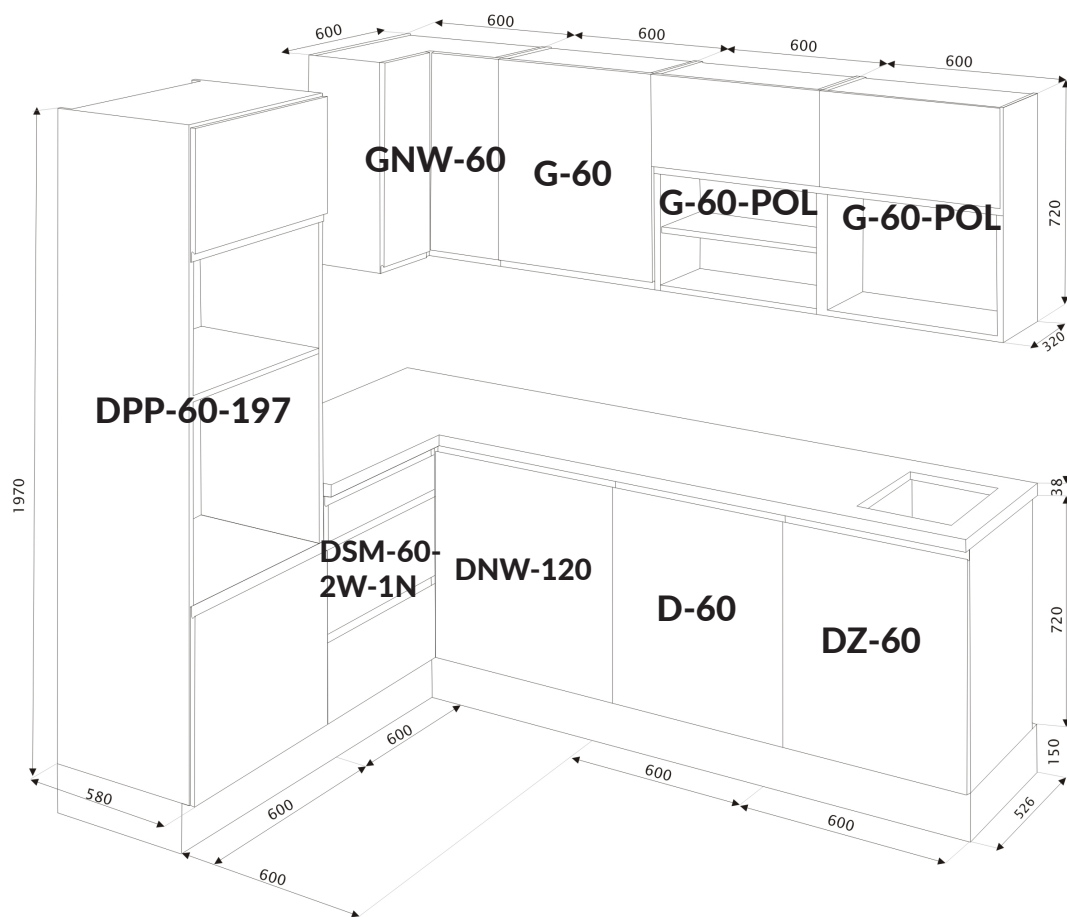

# Aurelia 240x180

## left / levý / linke

Code Kód Code	Part name Název prvku Bezeichnung	Box number Číslo balíku Box-Nummer	Quantity Množství Quantität
DPP-60-197	carcass / korpus / Möbelkorpus	3	1
	front / dvířka / Front 570x596	12	1
	front / dvířka / Front 393x596	23	1
DSM-60-2W-1N	carcass / korpus / Möbelkorpus	2	1
	front / dvířka / Front 140x596	8	1
	fronts / dvířka / Fronten 284x596	9, 10	2
	set of drawers / sada zásuvek / Schubladenset	11	1
DNW-120	carcass / korpus / Möbelkorpus	21	1
	front / dvířka / Front	22	1
	filler panel / záslepka / Blende	28	1
D-60	carcass / korpus / Möbelkorpus	19	1
	front / dvířka / Front	20	1
DZ-60	carcass / korpus / Möbelkorpus	1	1
	front / dvířka / Front	7	1
GNW-60	carcass / korpus / Möbelkorpus	24	1
	front / dvířka / Front 713x292	25	1
	front / dvířka / Front 713x274	26	1
G-60	carcass / korpus / Möbelkorpus	6	1
	front / dvířka / Front	15	1
G-60-POL	carcass / korpus / Möbelkorpus	4, 5	2
	front / dvířka / Front	13, 14	2
Worktop / Pracovní deska / Arbeitsplatte		16, 27	2
Plinth / Sokl / Sockel		17	1
Accessories / Příslušenství / Zubehör		18	1

# DPP57-370-197

ø5

30 min

	DLUGOŚĆ LENGTH LÄNGE LONGUEUR	SZEROKOŚĆ WIDTH BREITE LARGEUR	GRUBOŚĆ THICKNESS STÄRKE GROSSEUR	ILOŚĆ QUANTITY ANZAHL QUANTITÉ	KOD CODE CODE CODE	PACZKA BOX SCHACHEL BOÏTE
1	1966	560	18	1		
2	1966	560	18	1		
3	563	519	18	1		
4	563	519	18	3		
5	563	500	18	1		
6	563	519	18	1		
7	570	596	18	1		
8	393	596	18	1		
9	570	581	3	1		
10	391	581	3	1		