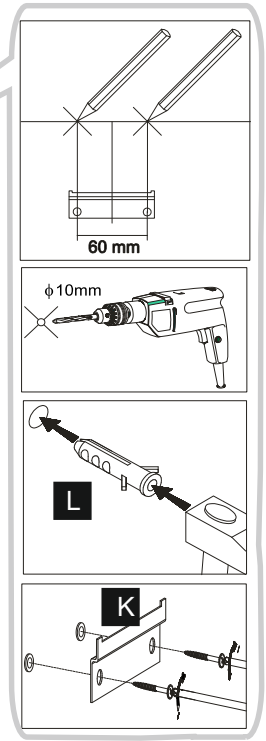

# DZ-60-72

ø5

30 min

	DŁUGOŚĆ LENGTH LÄNGE LONGEUR	SZEROKOŚĆ WIDTH BREITE LARGEUR	GRUBOŚĆ THICKNESS STÄRKE GROSSEUR	ILOŚĆ QUANTITY ANZAHL QUANTITÉ	KOD CODE CODE CODE	PACZKA BOX SCHACHTEL BOÏTE
1	720	508	18	1		
2	720	508	18	1		
3	563	70	18	1		
4	563	70	18	1		
5	563	504	18	1		
6	713	596	18	1		
7	300	475	3	1		

# GNW-72

	DŁUGOŚĆ LENGTH LÄNGE LONGEUR	SZEROKOŚĆ WIDTH BREITE LARGEUR	GRUBOŚĆ THICKNESS STÄRKE GROSSEUR	ILOŚĆ QUANTITY ANZAHL QUANTITÉ	KOD CODE CODE CODE	PACZKA BOX SCHÄCHEL BOÎTE
1	716	300	18	1		
2	716	300	18	1		
3	581	299	18	1		
4	282	299	18	1		
5	561	279	18	1		
6	282	279	18	1		
7	543	269	18	2		
8	292	251	18	2		
9	713	292	18	1		
10	713	274	18	1		
11	679	560	18	1		
12	703	565	3	1		