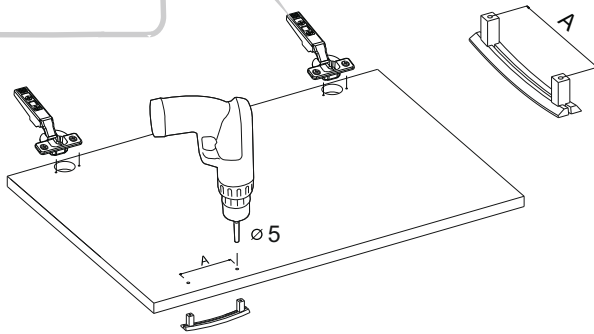

# GNW-72

	DŁUGOŚĆ LENGTH LÄNGE LONGEUR	SZEROKOŚĆ WIDTH BREITE LARGEUR	GRUBOŚĆ THICKNESS STÄRKE GROSSEUR	ILOŚĆ QUANTITY ANZAHL QUANTITÉ	KOD CODE CODE CODE	PACZKA BOX SCHÄCHEL BOÎTE
1	716	300	18	1		
2	716	300	18	1		
3	581	299	18	1		
4	282	299	18	1		
5	561	279	18	1		
6	282	279	18	1		
7	543	269	18	2		
8	292	251	18	2		
9	713	292	18	1		
10	713	274	18	1		
11	679	560	18	1		
12	703	565	3	1		