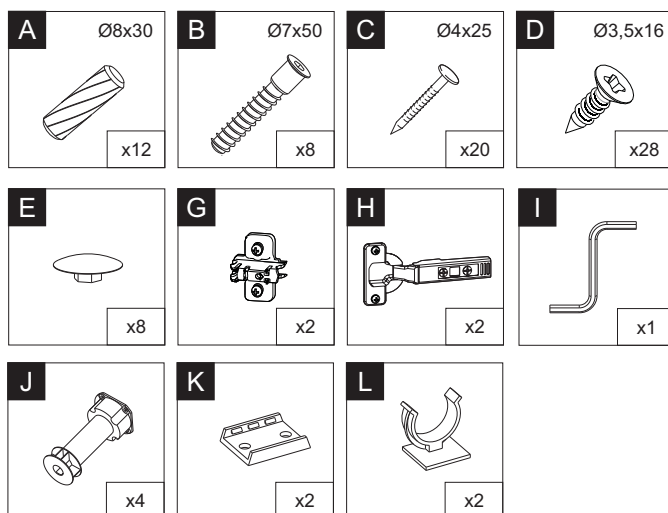

# DZ-60-72

ø5

30 min

	DŁUGOŚĆ LENGTH LÄNGE LONGEUR	SZEROKOŚĆ WIDTH BREITE LARGEUR	GRUBOŚĆ THICKNESS STÄRKE GROSSEUR	ILOŚĆ QUANTITY ANZAHL QUANTITÉ	KOD CODE CODE CODE	PACZKA BOX SCHACHTEL BOÏTE
1	720	508	18	1		
2	720	508	18	1		
3	563	70	18	1		
4	563	70	18	1		
5	563	504	18	1		
6	713	596	18	1		
7	300	475	3	1		