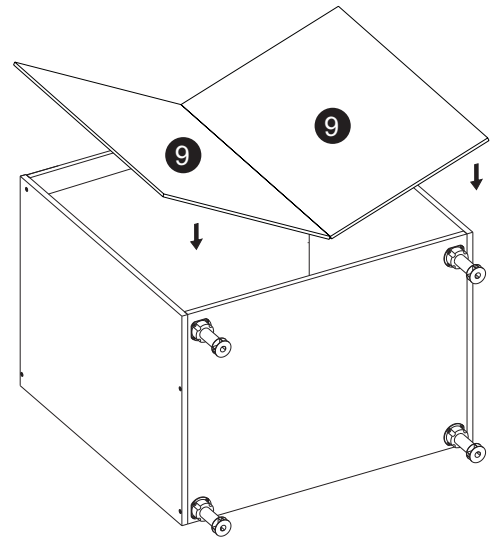

## left / levý / linke

Code Kód Code	Part name Název prvku Bezeichnung	Box number Číslo balíku Box-Nummer	Quantity Množství Quantität
DPP-60-197	carcass / korpus / Möbelkorpus	3	1
	front / dvířka / Front 570x596	12	1
	front / dvířka / Front 393x596	23	1
DSM-60-2W-1N	carcass / korpus / Möbelkorpus	2	1
	front / dvířka / Front 140x596	8	1
	fronts / dvířka / Fronten 284x596	9, 10	2
	set of drawers / sada zásuvek / Schubladenset	11	1
DNW-120	carcass / korpus / Möbelkorpus	21	1
	front / dvířka / Front	22	1
	filler panel / záslepka / Blende	28	1
D-60	carcass / korpus / Möbelkorpus	19	1
	front / dvířka / Front	20	1
DZ-60	carcass / korpus / Möbelkorpus	1	1
	front / dvířka / Front	7	1
GNW-60	carcass / korpus / Möbelkorpus	24	1
	front / dvířka / Front 713x292	25	1
	front / dvířka / Front 713x274	26	1
G-60	carcass / korpus / Möbelkorpus	6	1
	front / dvířka / Front	15	1
G-60-POL	carcass / korpus / Möbelkorpus	4, 5	2
	front / dvířka / Front	13, 14	2
Worktop / Pracovní deska / Arbeitsplatte		16, 27	2
Plinth / Sokl / Sockel		17	1
Accessories / Příslušenství / Zubehör		18	1

# DS-1N-2W-60-72

30 min

	DŁUGOŚĆ LENGTH LÄNGE LONGUEUR	SZEROKOŚĆ WIDTH BREITE LARGEUR	GRUBOŚĆ THICKNESS STÄRKE GROSSEUR	ILOŚĆ QUANTITY ANZAHL QUANTITÉ	KOD CODE CODE CODE	PACZKA BOX SCHACHTEL BOÏTE
1	720	508	18	1		
2	720	508	18	1		
3	563	70	18	1		
4	563	70	18	1		
5	563	504	18	1		
6	284	596	18	1		
7	284	596	18	1		
8	140	596	18	1		
9	715	291	3	2		

# DNW-120-72

ø5

30 min

	DŁUGOŚĆ LENGTH LÄNGE LONGUEUR	SZEROKOŚĆ WIDTH BREITE LARGEUR	GRUBOŚĆ THICKNESS STÄRKE GROSSEUR	ILOŚĆ QUANTITY ANZAHL QUANTITÉ	KOD CODE CODE CODE	PACZKA BOX SCHACHTEL BOÎTE
1	720	560	18	1		
2	720	560	18	1		
3	1013	70	18	2		
4	1013	556	18	1		
5	1013	540	18	1		
6	720	450	18	1		
7	720	22	18	1		
8	713	496	3	1		
9	715	515	3	2		