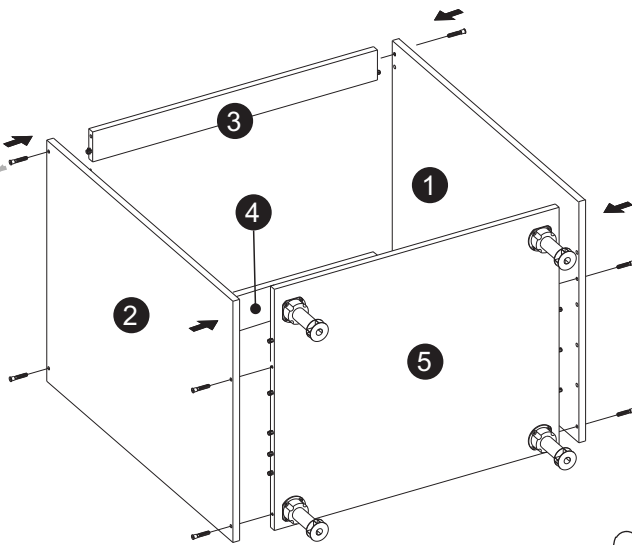

# DS-1N-2W-60-72

30 min

	DŁUGOŚĆ LENGTH LÄNGE LONGUEUR	SZEROKOŚĆ WIDTH BREITE LARGEUR	GRUBOŚĆ THICKNESS STÄRKE GROSSEUR	ILOŚĆ QUANTITY ANZAHL QUANTITÉ	KOD CODE CODE CODE	PACZKA BOX SCHACHTEL BOÏTE
1	720	508	18	1		
2	720	508	18	1		
3	563	70	18	1		
4	563	70	18	1		
5	563	504	18	1		
6	284	596	18	1		
7	284	596	18	1		
8	140	596	18	1		
9	715	291	3	2		