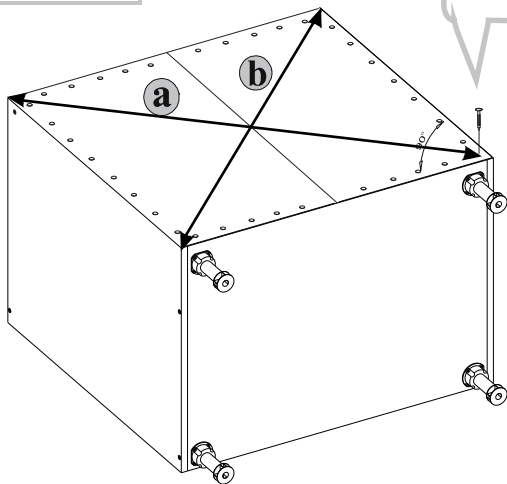

# DS-1N-2W-60-72

30 min

	DŁUGOŚĆ LENGTH LÄNGE LONGUEUR	SZEROKOŚĆ WIDTH BREITE LARGEUR	GRUBOŚĆ THICKNESS STÄRKE GROSSEUR	ILOŚĆ QUANTITY ANZAHL QUANTITÉ	KOD CODE CODE CODE	PACZKA BOX SCHACHTEL BOÏTE
1	720	508	18	1		
2	720	508	18	1		
3	563	70	18	1		
4	563	70	18	1		
5	563	504	18	1		
6	284	596	18	1		
7	284	596	18	1		
8	140	596	18	1		
9	715	291	3	2		