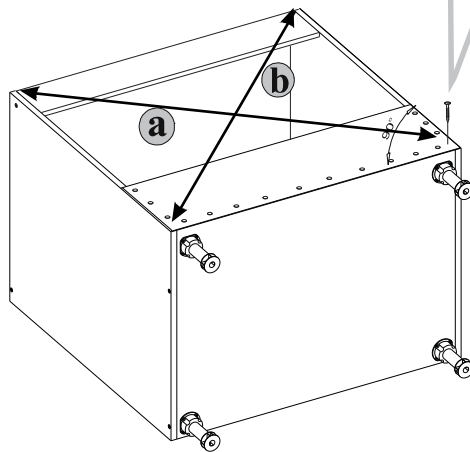

# DZ-60-72

ø5

30 min

	DŁUGOŚĆ LENGTH LÄNGE LONGEUR	SZEROKOŚĆ WIDTH BREITE LARGEUR	GRUBOŚĆ THICKNESS STÄRKE GROSSEUR	ILOŚĆ QUANTITY ANZAHL QUANTITÉ	KOD CODE CODE CODE	PACZKA BOX SCHACHTEL BOÏTE
1	720	508	18	1		
2	720	508	18	1		
3	563	70	18	1		
4	563	70	18	1		
5	563	504	18	1		
6	713	596	18	1		
7	300	475	3	1		

# GNW-72

	DŁUGOŚĆ LENGTH LÄNGE LONGEUR	SZEROKOŚĆ WIDTH BREITE LARGEUR	GRUBOŚĆ THICKNESS STÄRKE GROSSEUR	ILOŚĆ QUANTITY ANZAHL QUANTITÉ	KOD CODE CODE CODE	PACZKA BOX SCHÄCHEL BOÎTE
1	716	300	18	1		
2	716	300	18	1		
3	581	299	18	1		
4	282	299	18	1		
5	561	279	18	1		
6	282	279	18	1		
7	543	269	18	2		
8	292	251	18	2		
9	713	292	18	1		
10	713	274	18	1		
11	679	560	18	1		
12	703	565	3	1		