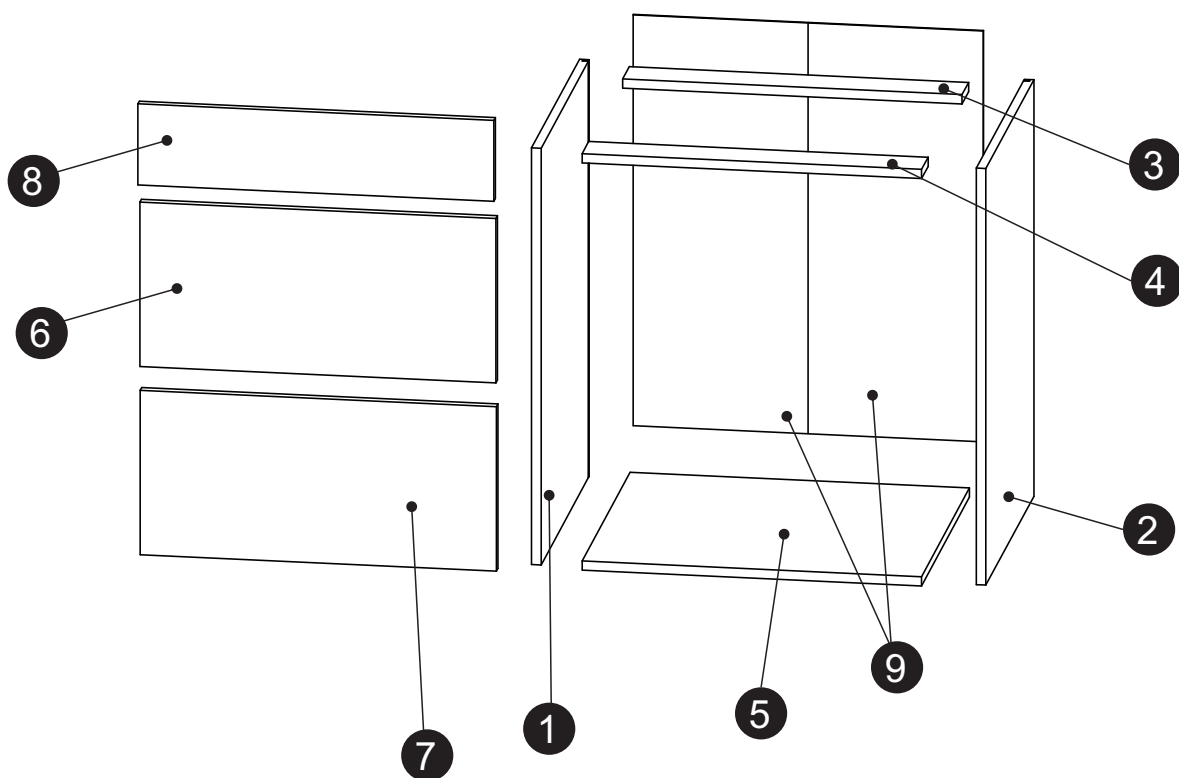

DŁUGOŚĆ LENGTH LÄNGE LONGUEUR	SZEROKOŚĆ WIDTH BREITE LARGEUR	GRUBOŚĆ THICKNESS STÄRKE GROSSEUR	ILOŚĆ QUANTITY ANZAHL QUANTITÉ	KOD CODE CODE CODE	PACZKA BOX SCHACHTEL BOÏTE
1	720	508	18	1		
2	720	508	18	1		
3	563	70	18	1		
4	563	70	18	1		
5	563	504	18	1		
6	284	596	18	1		
7	284	596	18	1		
8	140	596	18	1		
9	715	291	3	2