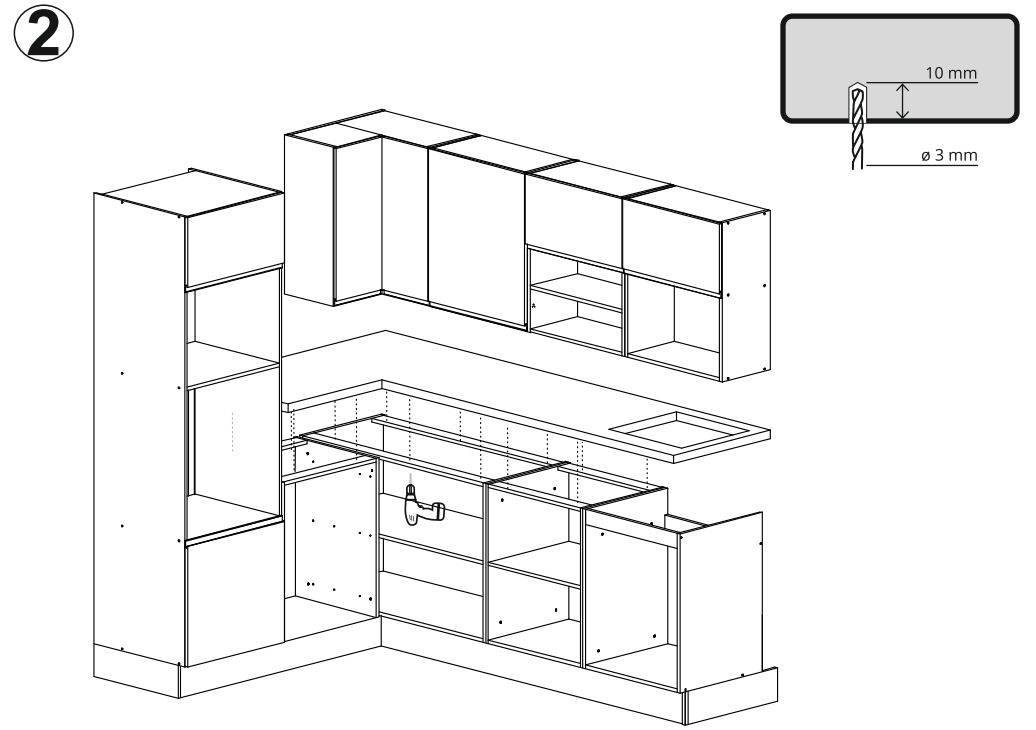

Aurelia 240x180