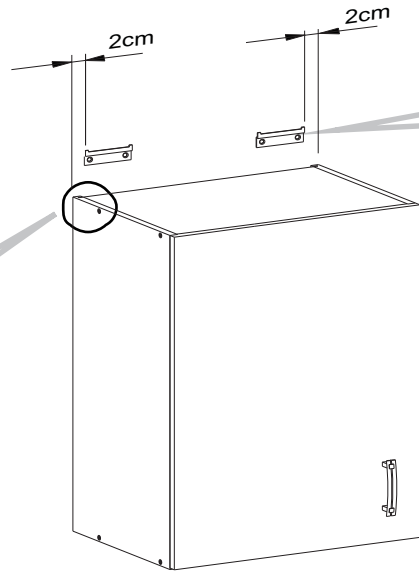

# G-60-72

$\phi$  5 mm  
 $\phi$  10 mm

30 min

	DLUGOŚĆ LENGTH LÄNGE LONGEUR	SZEROKOŚĆ WIDTH BREITE LARGEUR	GRUBOŚĆ THICKNESS STÄRKE GROSSEUR	ILOŚĆ QUANTITY ANZAHL QUANTITÉ	KOD CODE CODE CODE	PACZKA BOX SCHACHTEL BOÏTE
1	716	300	18	1		
2	716	300	18	1		
3	563	299	18	1		
4	563	279	18	1		
5	563	270	18	2		
6	713	596	18	1		
7	703	581	3	1		