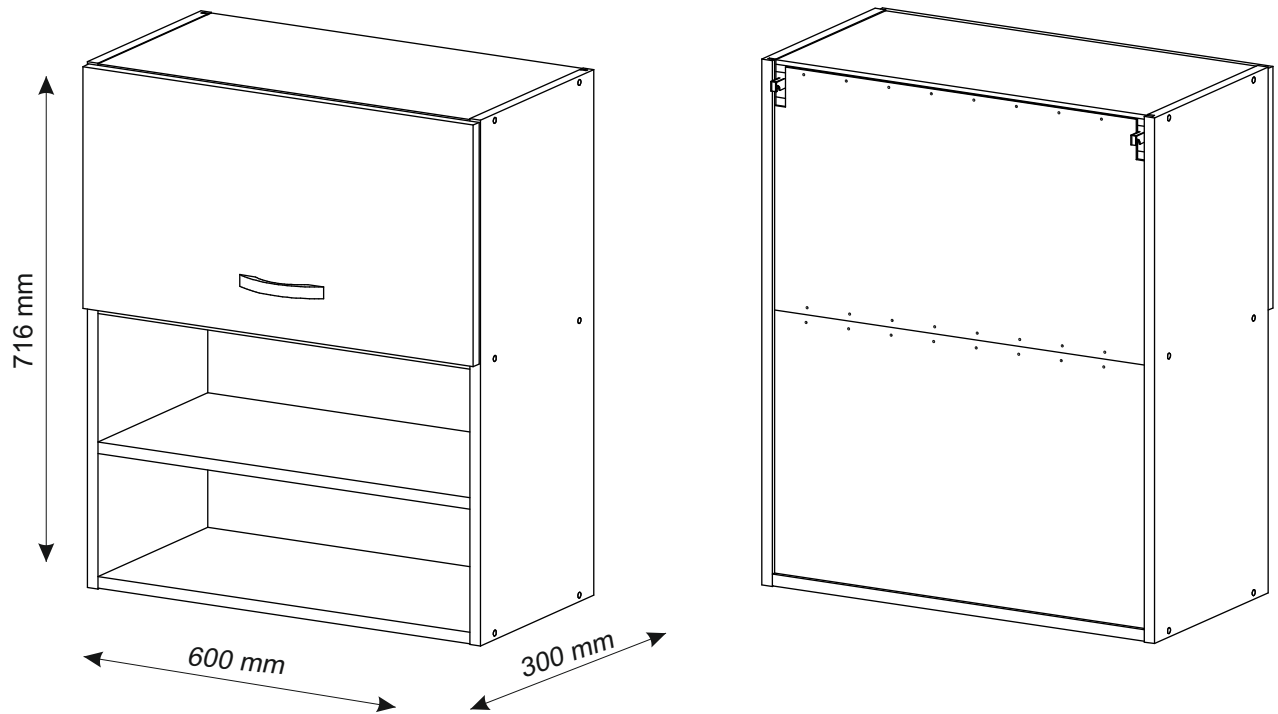

# G-POL-60/72

	DLUGOŚĆ LENGTH LÄNGE LONGEUR	SZEROKOŚĆ WIDTH BREITE LARGEUR	GRUBOŚĆ THICKNESS STÄRKE GROSSEUR	ILOŚĆ QUANTITY ANZAHL QUANTITÉ	KOD CODE CODE CODE	PACZKA BOX SCHACHTEL BOÏTE
1	716	300	18	1		
2	716	300	18	1		
3	563	299	18	1		
4	563	279	18	1		
5	563	279	18	1		
6	330	596	18	1		
7	335	581	3	1		
8	563	270	18	1		
9	378	581	3	1		