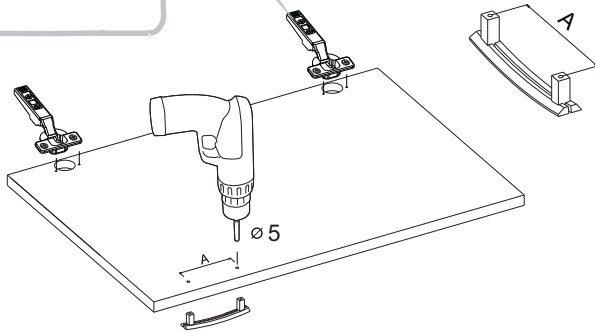

# G-60-72

$\phi$  5 mm  
 $\phi$  10 mm

30 min

	DLUGOŚĆ LENGTH LÄNGE LONGEUR	SZEROKOŚĆ WIDTH BREITE LARGEUR	GRUBOŚĆ THICKNESS STÄRKE GROSSEUR	ILOŚĆ QUANTITY ANZAHL QUANTITÉ	KOD CODE CODE CODE	PACZKA BOX SCHACHTEL BOÏTE
1	716	300	18	1		
2	716	300	18	1		
3	563	299	18	1		
4	563	279	18	1		
5	563	270	18	2		
6	713	596	18	1		
7	703	581	3	1		