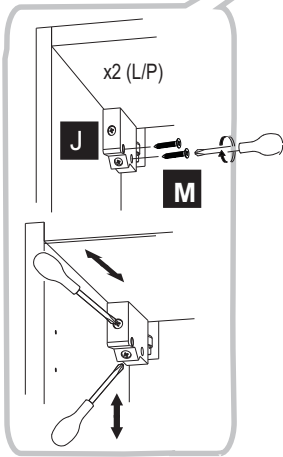

# G-60-72

$\phi$  5 mm  
 $\phi$  10 mm

30 min

	DLUGOŚĆ LENGTH LÄNGE LONGEUR	SZEROKOŚĆ WIDTH BREITE LARGEUR	GRUBOŚĆ THICKNESS STÄRKE GROSSEUR	ILOŚĆ QUANTITY ANZAHL QUANTITÉ	KOD CODE CODE CODE	PACZKA BOX SCHACHTEL BOÏTE
1	716	300	18	1		
2	716	300	18	1		
3	563	299	18	1		
4	563	279	18	1		
5	563	270	18	2		
6	713	596	18	1		
7	703	581	3	1		