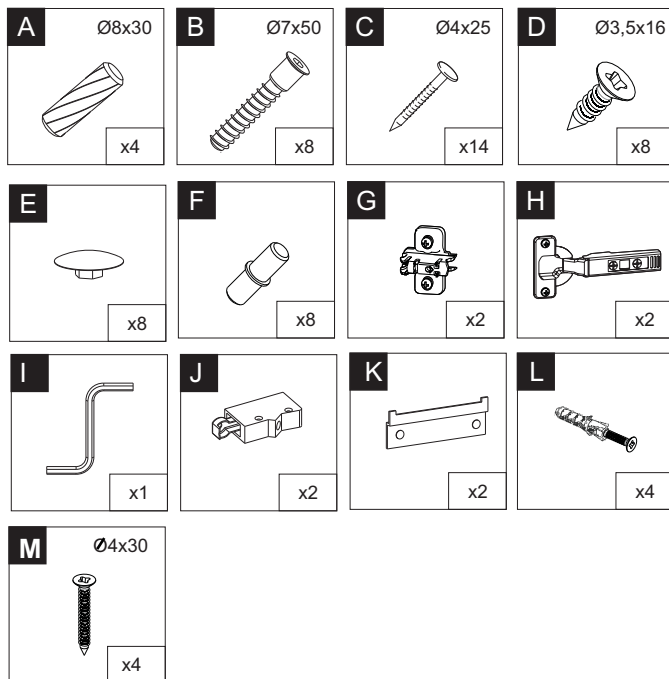

# G-60-72

$\phi$  5 mm  
 $\phi$  10 mm

30 min

	DLUGOŚĆ LENGTH LÄNGE LONGEUR	SZEROKOŚĆ WIDTH BREITE LARGEUR	GRUBOŚĆ THICKNESS STÄRKE GROSSEUR	ILOŚĆ QUANTITY ANZAHL QUANTITÉ	KOD CODE CODE CODE	PACZKA BOX SCHACHTEL BOÏTE
1	716	300	18	1		
2	716	300	18	1		
3	563	299	18	1		
4	563	279	18	1		
5	563	270	18	2		
6	713	596	18	1		
7	703	581	3	1		