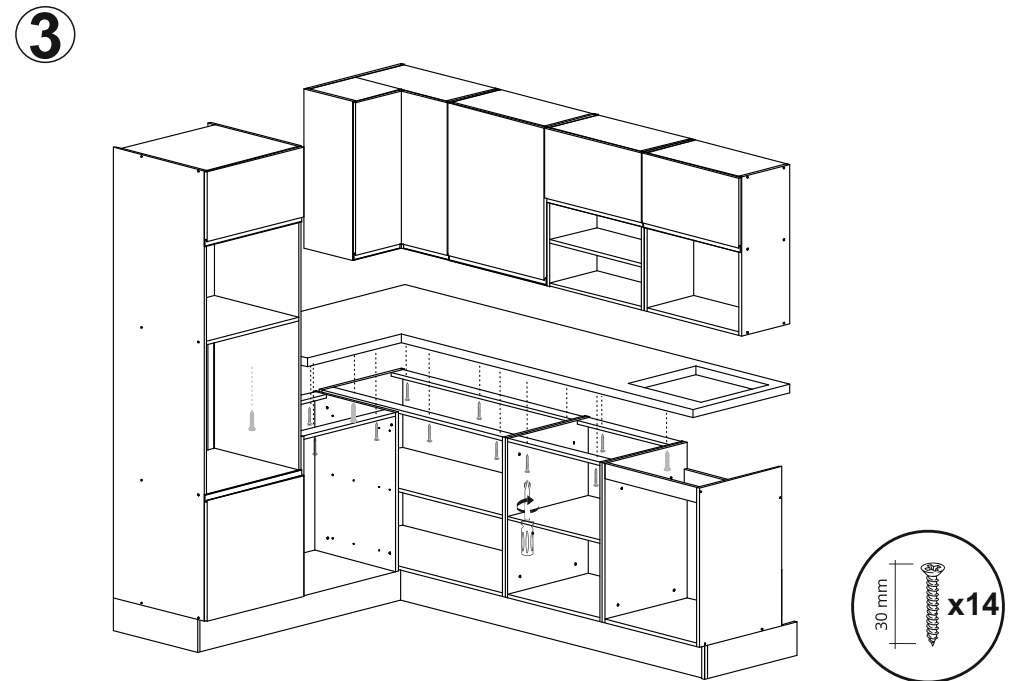

Aurelia 240x180