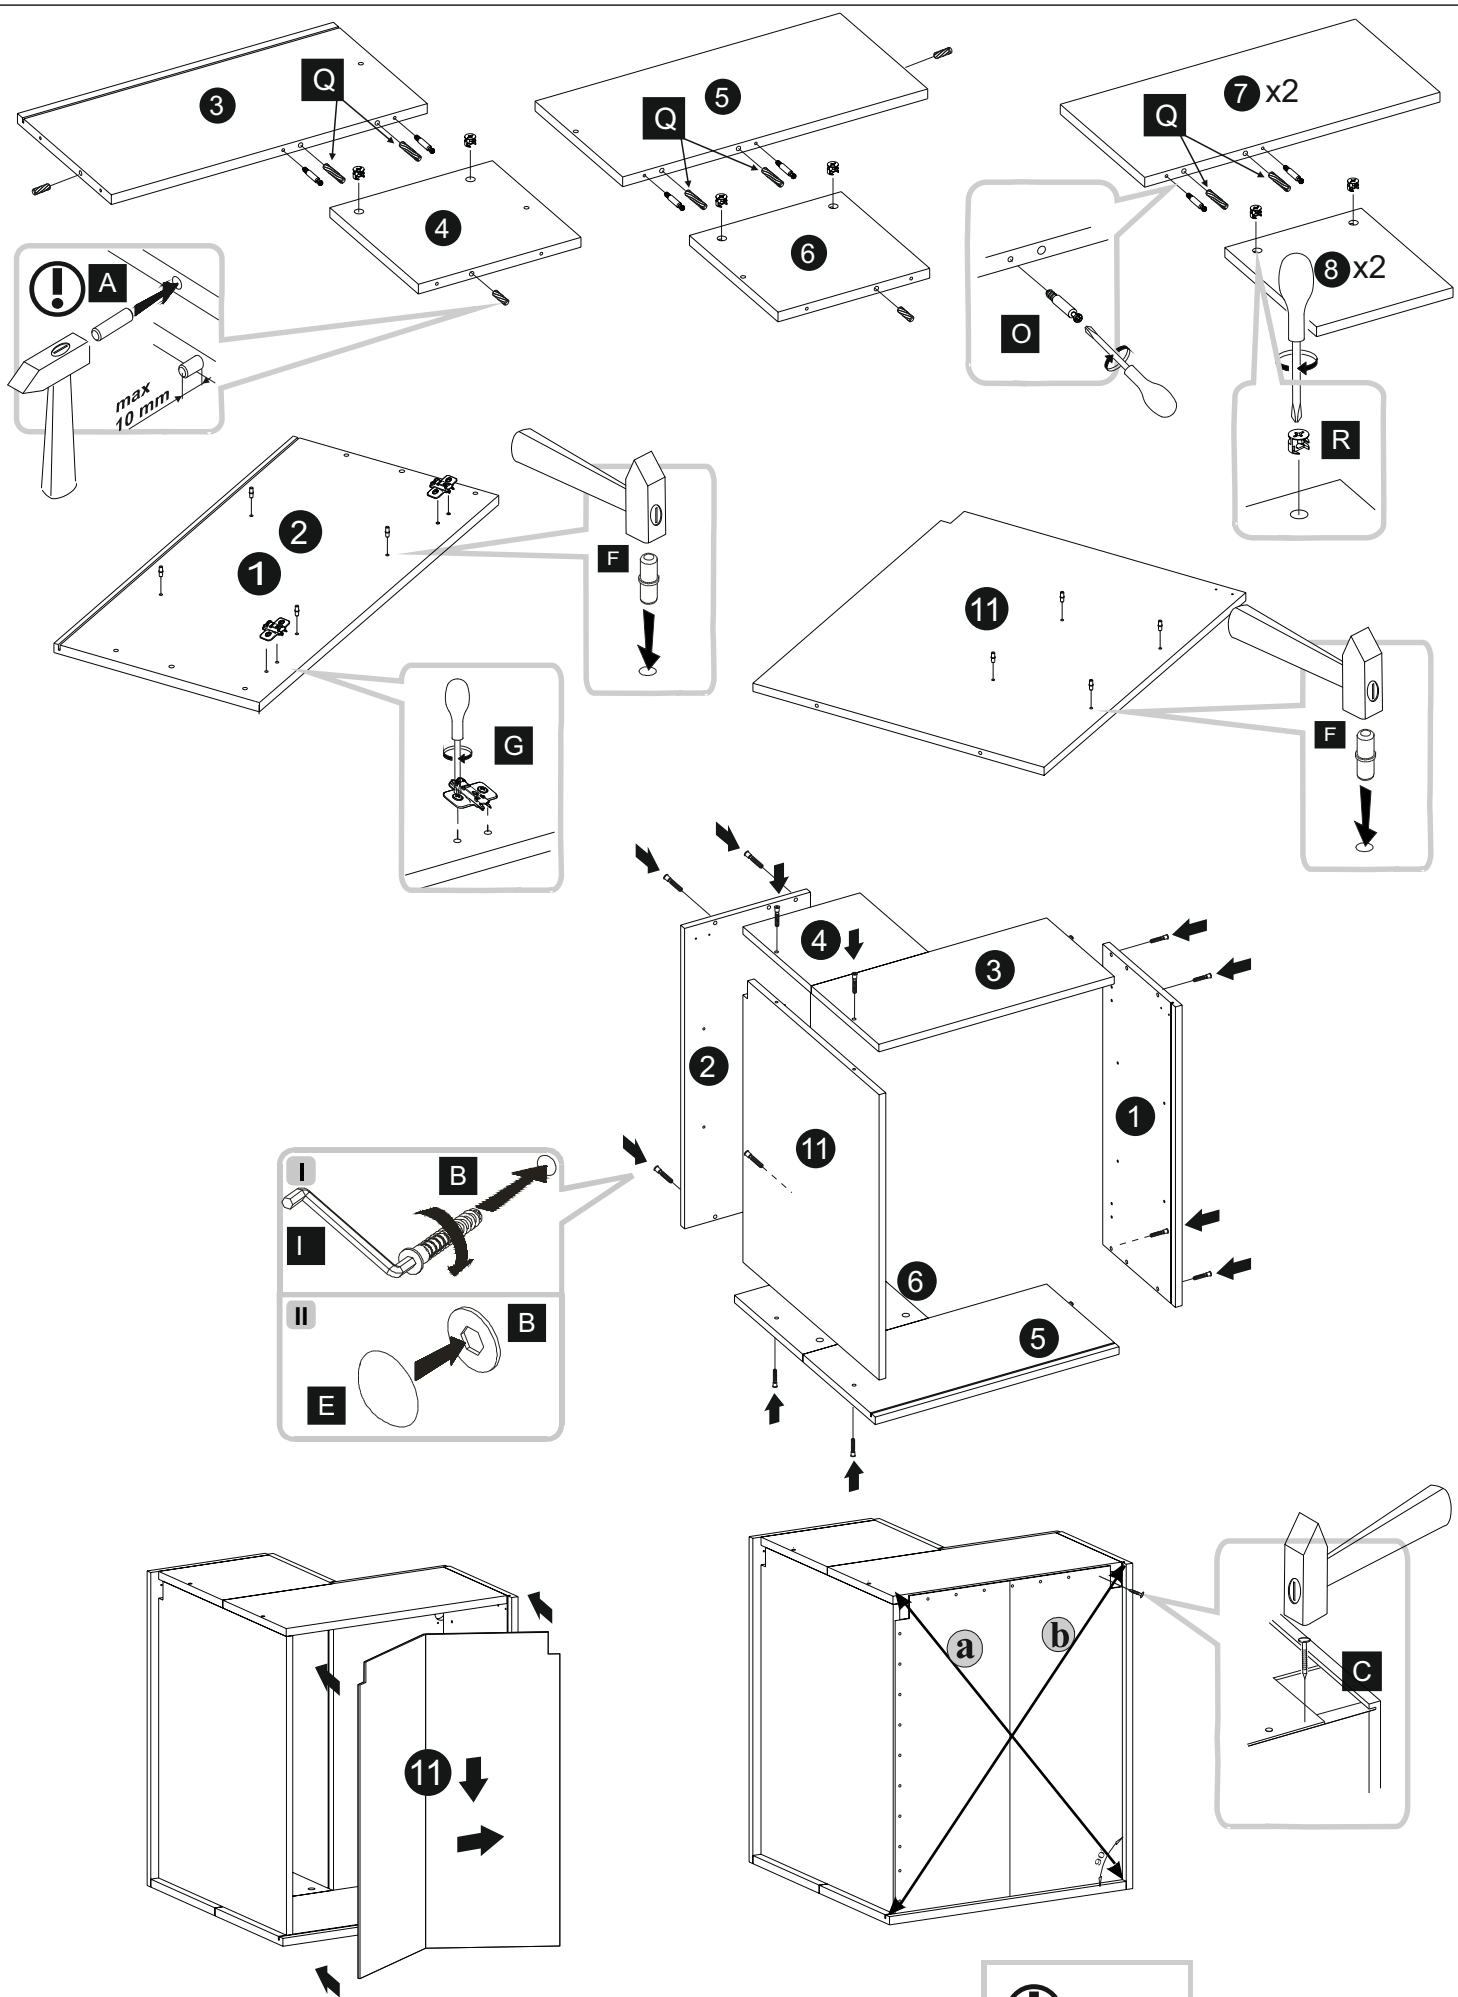

# GNW-72

	DŁUGOŚĆ LENGTH LÄNGE LONGEUR	SZEROKOŚĆ WIDTH BREITE LARGEUR	GRUBOŚĆ THICKNESS STÄRKE GROSSEUR	ILOŚĆ QUANTITY ANZAHL QUANTITÉ	KOD CODE CODE CODE	PACZKA BOX SCHÄCHEL BOÎTE
1	716	300	18	1		
2	716	300	18	1		
3	581	299	18	1		
4	282	299	18	1		
5	561	279	18	1		
6	282	279	18	1		
7	543	269	18	2		
8	292	251	18	2		
9	713	292	18	1		
10	713	274	18	1		
11	679	560	18	1		
12	703	565	3	1		