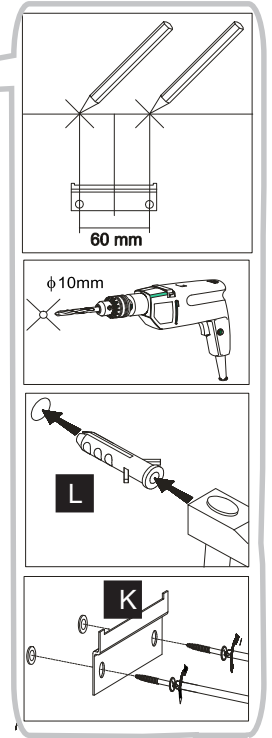

# GNW-72

	DŁUGOŚĆ LENGTH LÄNGE LONGEUR	SZEROKOŚĆ WIDTH BREITE LARGEUR	GRUBOŚĆ THICKNESS STÄRKE GROSSEUR	ILOŚĆ QUANTITY ANZAHL QUANTITÉ	KOD CODE CODE CODE	PACZKA BOX SCHÄCHEL BOÎTE
1	716	300	18	1		
2	716	300	18	1		
3	581	299	18	1		
4	282	299	18	1		
5	561	279	18	1		
6	282	279	18	1		
7	543	269	18	2		
8	292	251	18	2		
9	713	292	18	1		
10	713	274	18	1		
11	679	560	18	1		
12	703	565	3	1		

# G-60-72

$\phi$  5 mm  
 $\phi$  10 mm

30 min

	DLUGOŚĆ LENGTH LÄNGE LONGEUR	SZEROKOŚĆ WIDTH BREITE LARGEUR	GRUBOŚĆ THICKNESS STÄRKE GROSSEUR	ILOŚĆ QUANTITY ANZAHL QUANTITÉ	KOD CODE CODE CODE	PACZKA BOX SCHACHTEL BOÏTE
1	716	300	18	1		
2	716	300	18	1		
3	563	299	18	1		
4	563	279	18	1		
5	563	270	18	2		
6	713	596	18	1		
7	703	581	3	1		

# G-POL-60/72

	DLUGOŚĆ LENGTH LÄNGE LONGEUR	SZEROKOŚĆ WIDTH BREITE LARGEUR	GRUBOŚĆ THICKNESS STÄRKE GROSSEUR	ILOŚĆ QUANTITY ANZAHL QUANTITÉ	KOD CODE CODE CODE	PACZKA BOX SCHACHTEL BOÏTE
1	716	300	18	1		
2	716	300	18	1		
3	563	299	18	1		
4	563	279	18	1		
5	563	279	18	1		
6	330	596	18	1		
7	335	581	3	1		
8	563	270	18	1		
9	378	581	3	1		