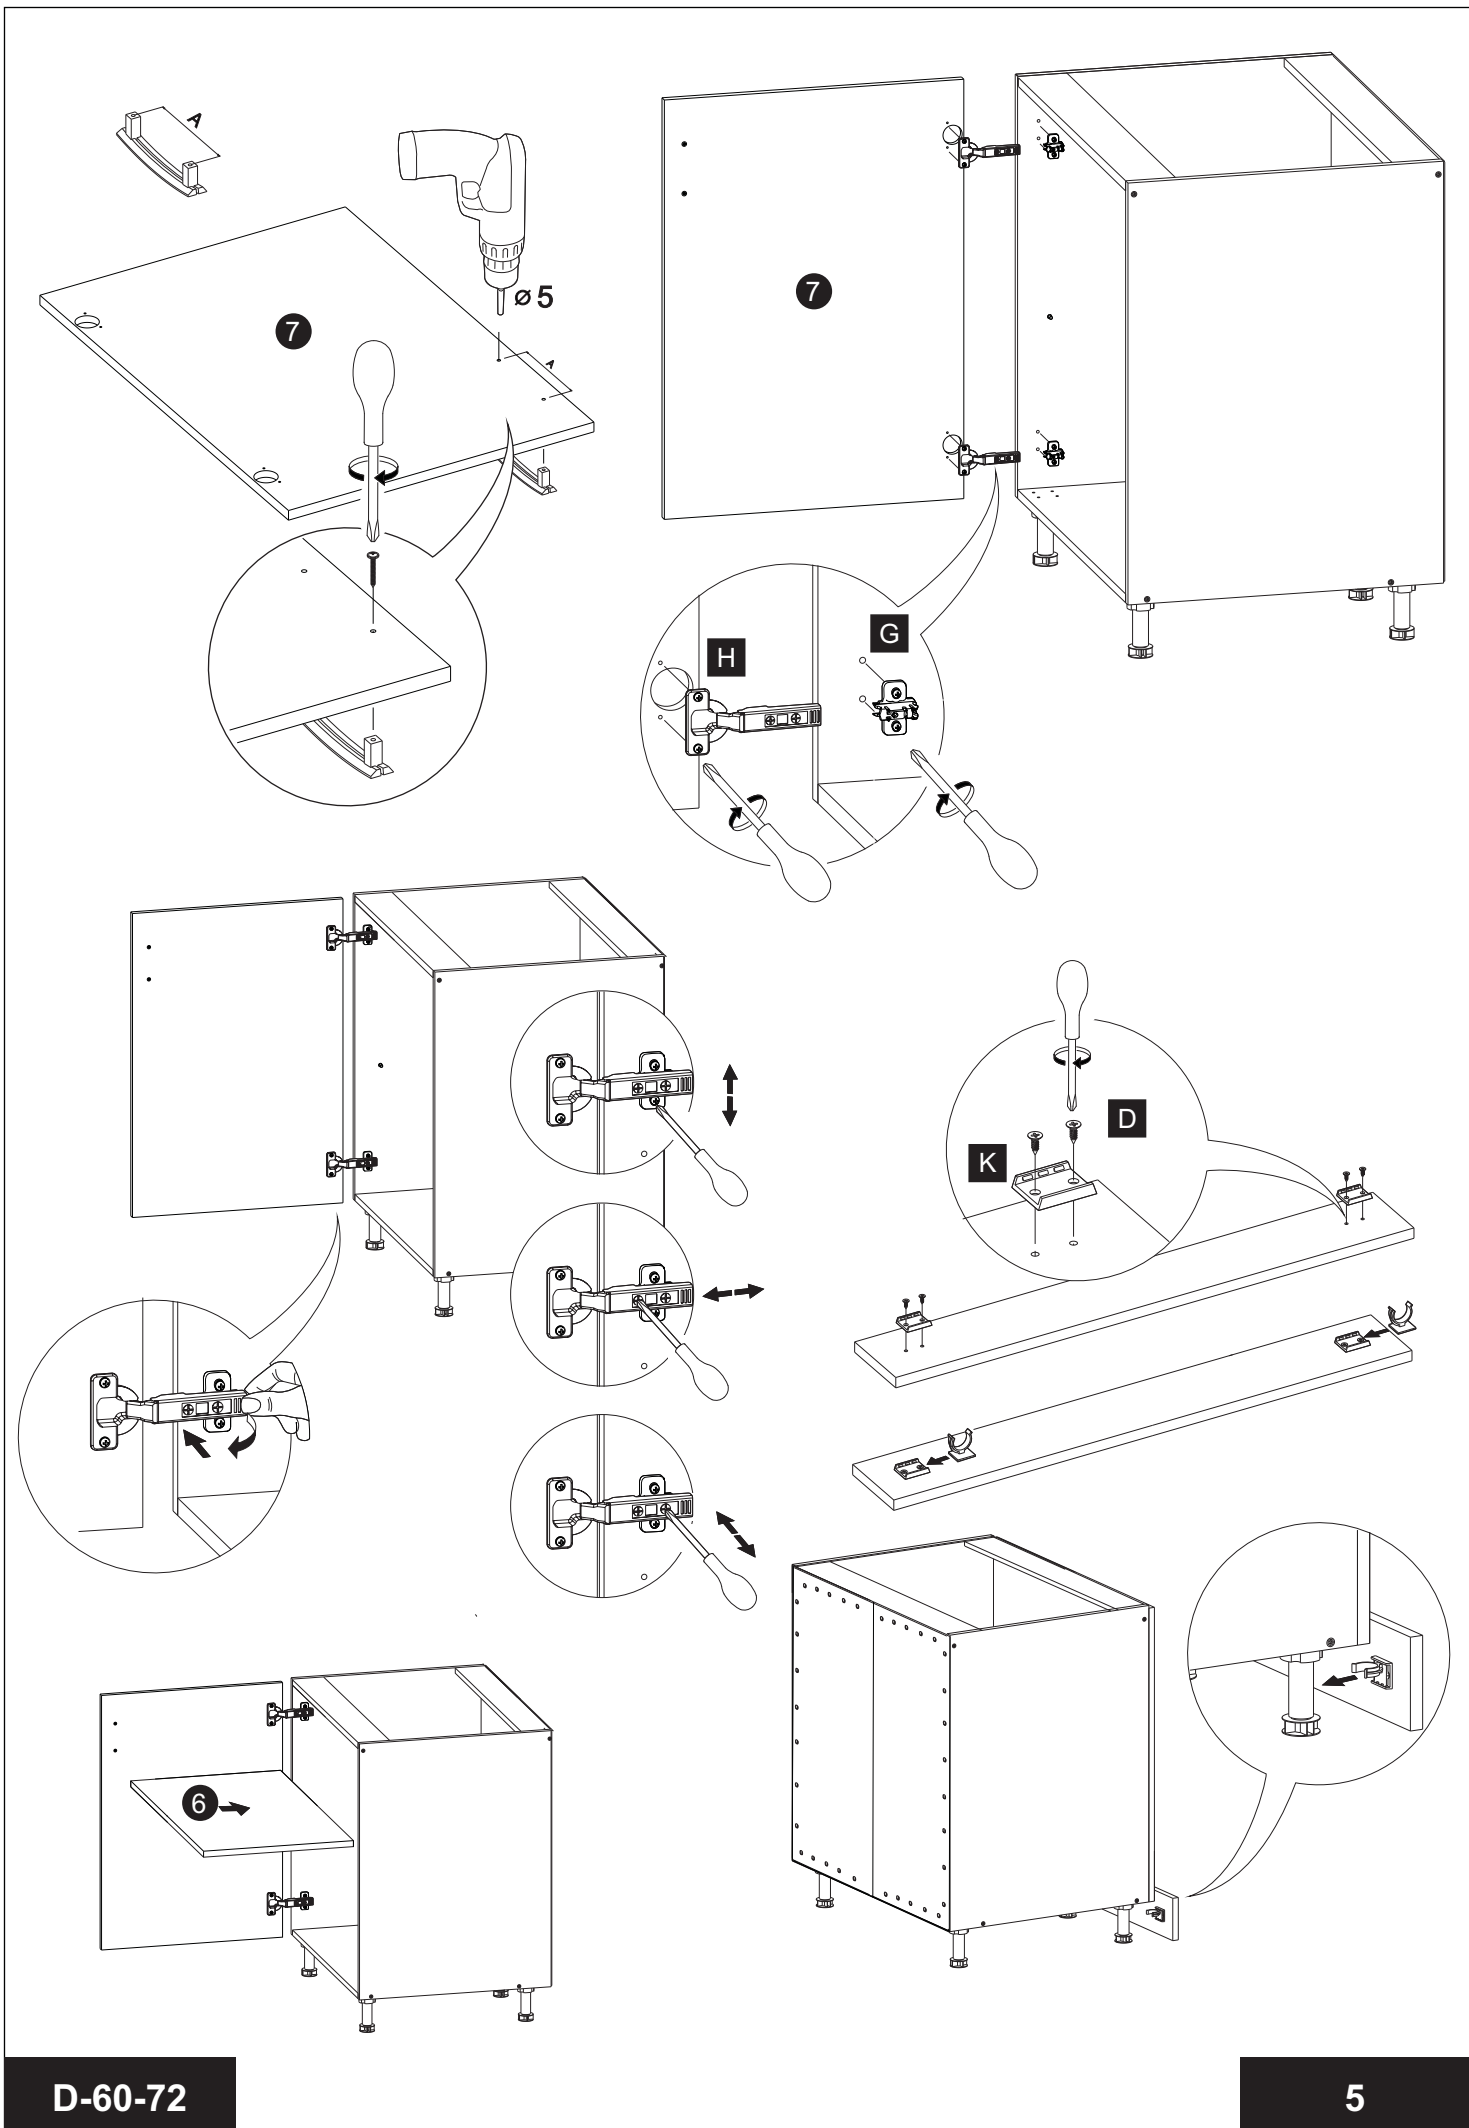

# D-60-72

ø5

30 min

	DŁUGOŚĆ LENGTH LÄNGE LONGUEUR	SZEROKOŚĆ WIDTH BREITE LARGEUR	GRUBOŚĆ THICKNESS STÄRKE GROSSEUR	ILOŚĆ QUANTITY ANZAHL QUANTITÉ	KOD CODE CODE CODE	PACZKA BOX SCHACHTEL BOÎTE
1	720	508	18	1		
2	720	508	18	1		
3	563	70	18	1		
4	563	70	18	1		
5	563	504	18	1		
6	563	490	18	1		
7	713	596	18	1		
8	715	291	3	2		