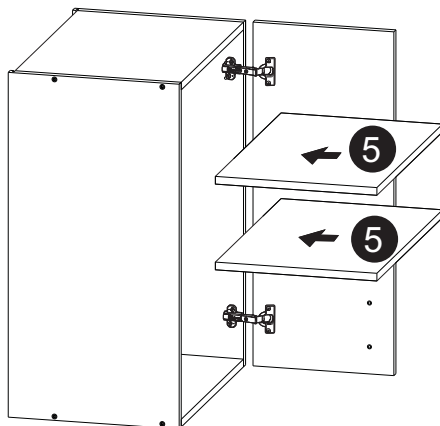

# G-POL-60/72

	DLUGOŚĆ LENGTH LÄNGE LONGEUR	SZEROKOŚĆ WIDTH BREITE LARGEUR	GRUBOŚĆ THICKNESS STÄRKE GROSSEUR	ILOŚĆ QUANTITY ANZAHL QUANTITÉ	KOD CODE CODE CODE	PACZKA BOX SCHACHTEL BOÏTE
1	716	300	18	1		
2	716	300	18	1		
3	563	299	18	1		
4	563	279	18	1		
5	563	279	18	1		
6	330	596	18	1		
7	335	581	3	1		
8	563	270	18	1		
9	378	581	3	1		