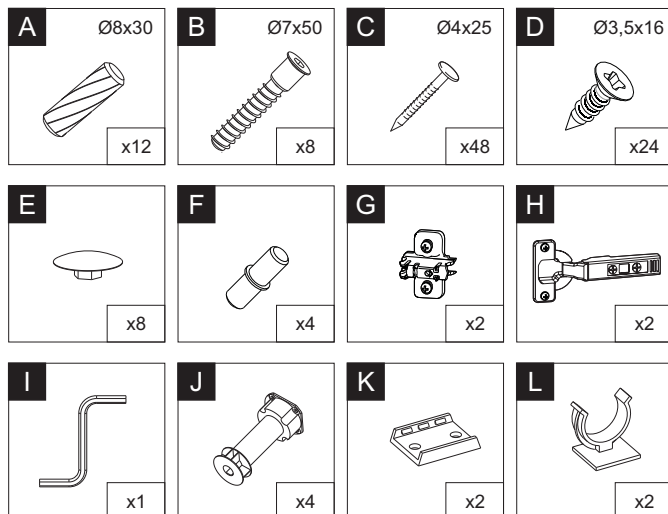

# D-60-72

ø5

30 min

	DŁUGOŚĆ LENGTH LÄNGE LONGUEUR	SZEROKOŚĆ WIDTH BREITE LARGEUR	GRUBOŚĆ THICKNESS STÄRKE GROSSEUR	ILOŚĆ QUANTITY ANZAHL QUANTITÉ	KOD CODE CODE CODE	PACZKA BOX SCHACHTEL BOÎTE
1	720	508	18	1		
2	720	508	18	1		
3	563	70	18	1		
4	563	70	18	1		
5	563	504	18	1		
6	563	490	18	1		
7	713	596	18	1		
8	715	291	3	2		