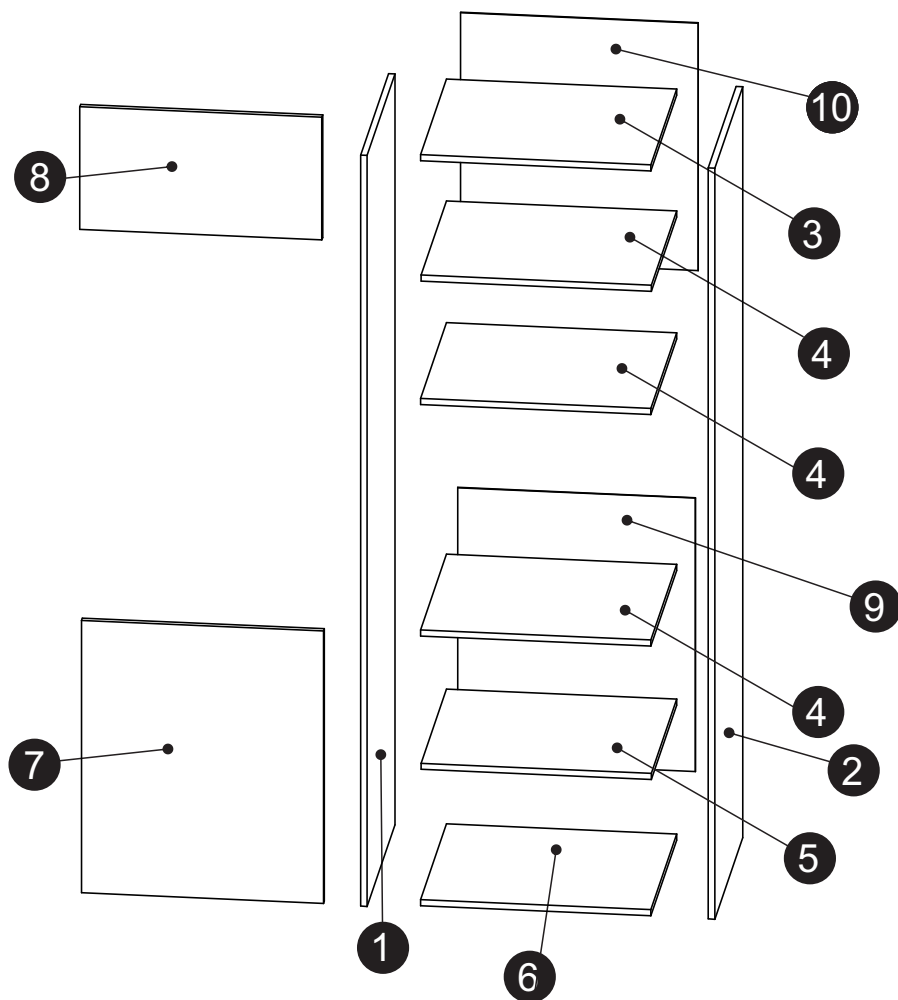

DLUGOŚĆ LENGTH LÄNGE LONGUEUR	SZEROKOŚĆ WIDTH BREITE LARGEUR	GRUBOŚĆ THICKNESS STÄRKE GROSSEUR	ILOŚĆ QUANTITY ANZAHL QUANTITÉ	KOD CODE CODE CODE	PACZKA BOX SCHACHEL BOÏTE
1	1966	560	18	1		
2	1966	560	18	1		
3	563	519	18	1		
4	563	519	18	3		
5	563	500	18	1		
6	563	519	18	1		
7	570	596	18	1		
8	393	596	18	1		
9	570	581	3	1		
10	391	581	3	1