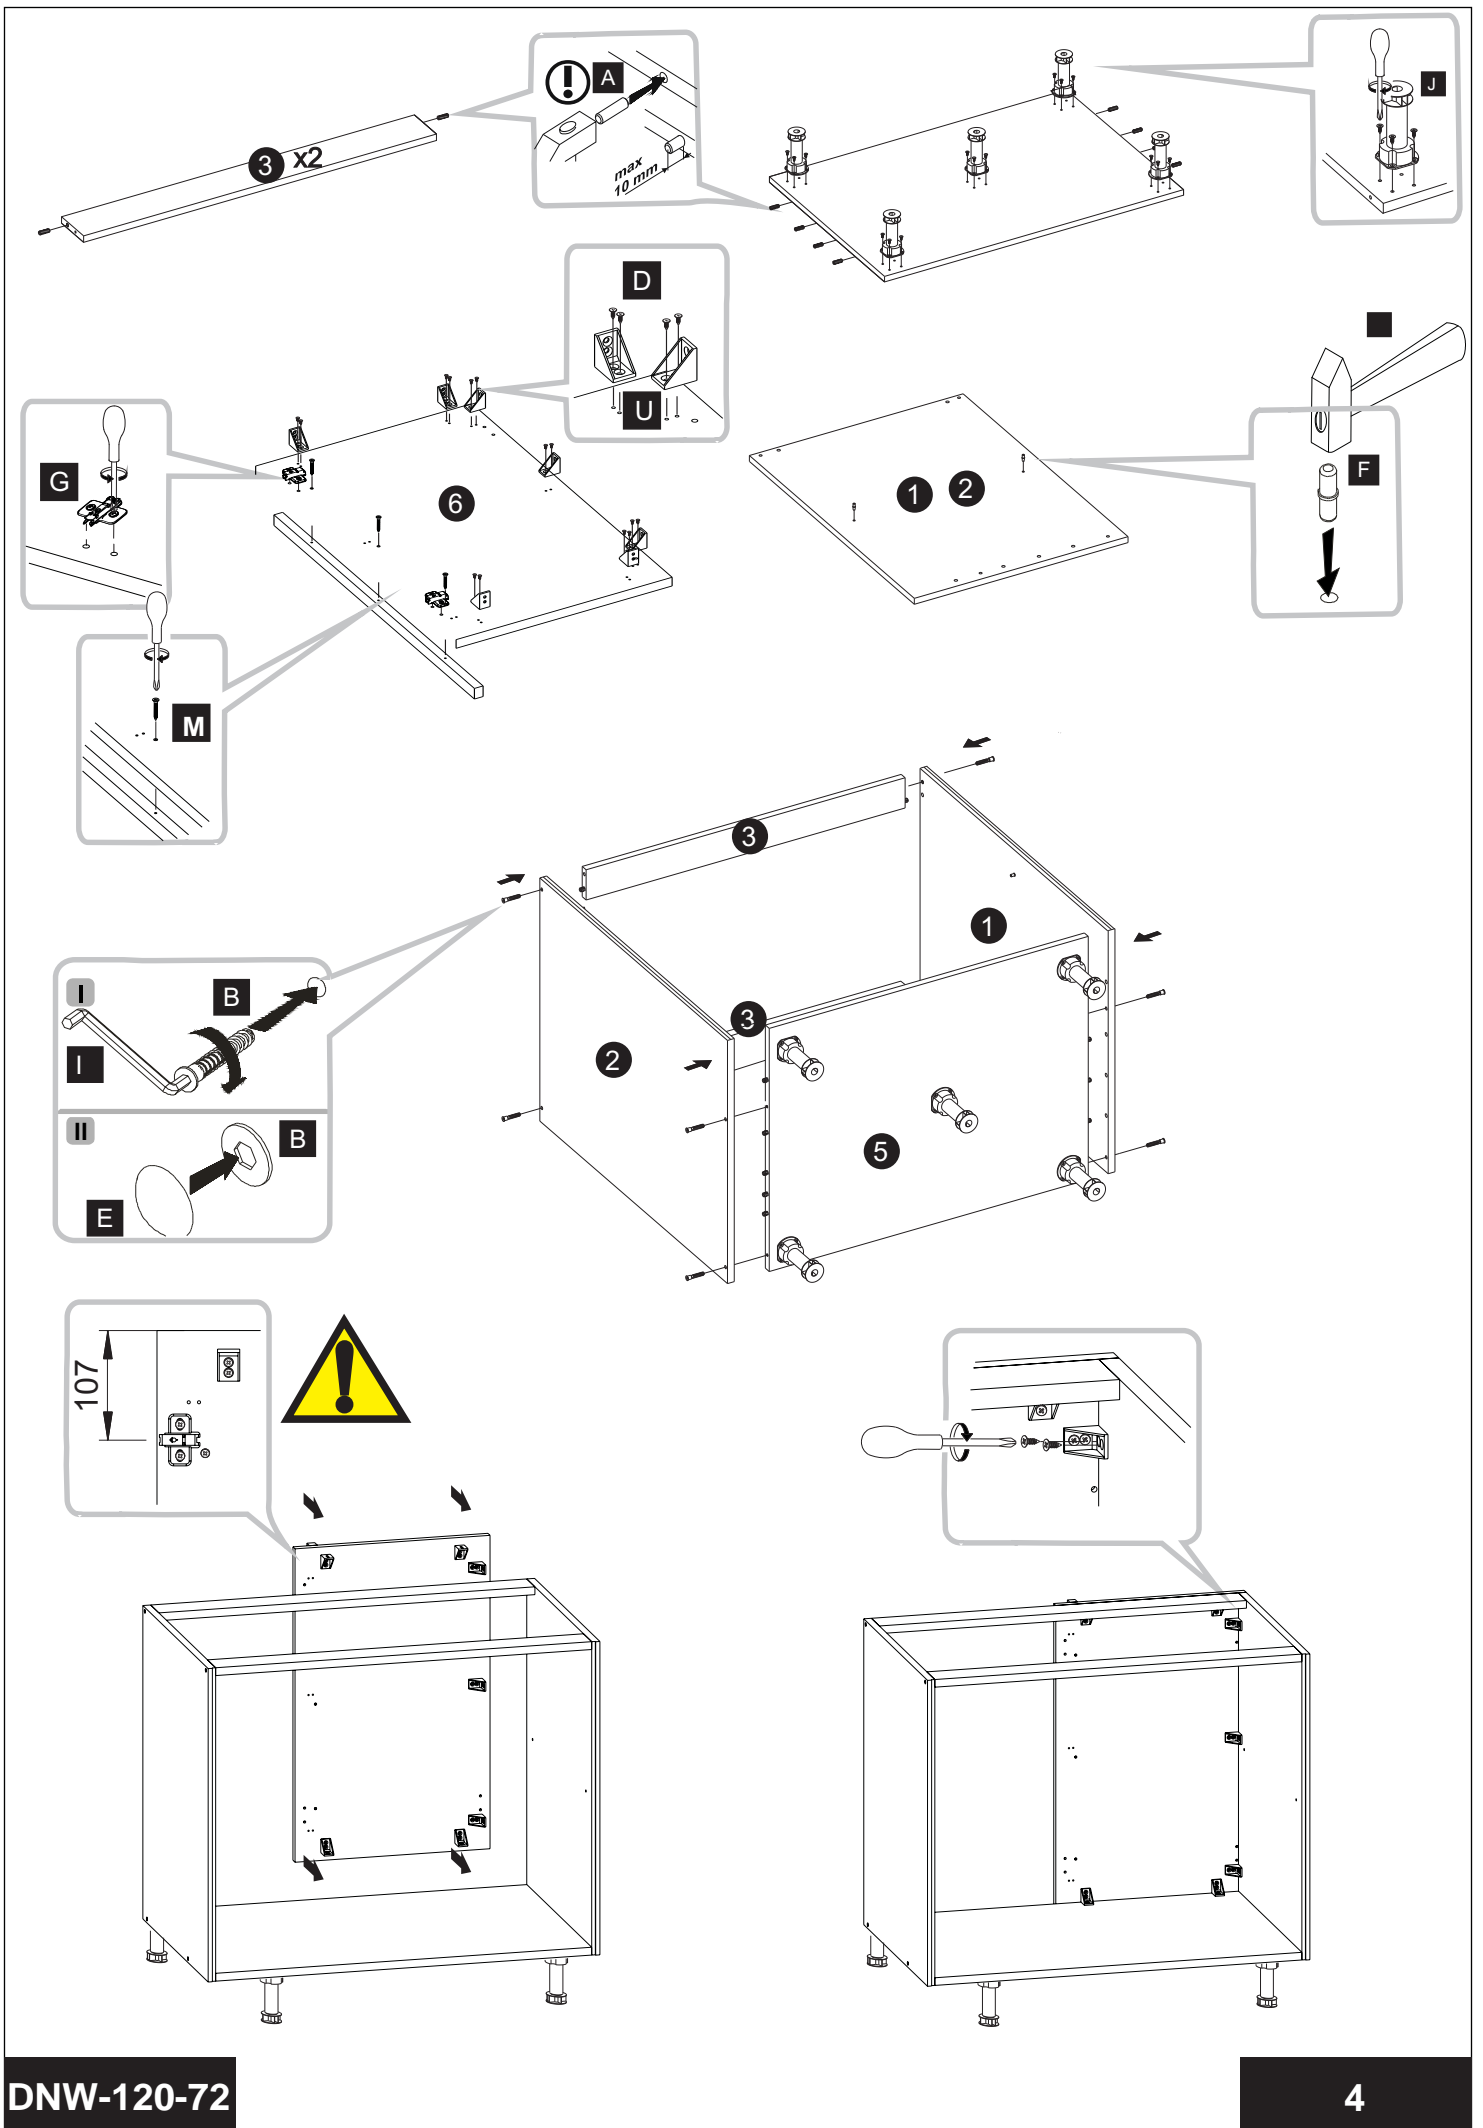

# DNW-120-72

ø5

30 min

	DŁUGOŚĆ LENGTH LÄNGE LONGUEUR	SZEROKOŚĆ WIDTH BREITE LARGEUR	GRUBOŚĆ THICKNESS STÄRKE GROSSEUR	ILOŚĆ QUANTITY ANZAHL QUANTITÉ	KOD CODE CODE CODE	PACZKA BOX SCHACHTEL BOÎTE
1	720	560	18	1		
2	720	560	18	1		
3	1013	70	18	2		
4	1013	556	18	1		
5	1013	540	18	1		
6	720	450	18	1		
7	720	22	18	1		
8	713	496	3	1		
9	715	515	3	2		