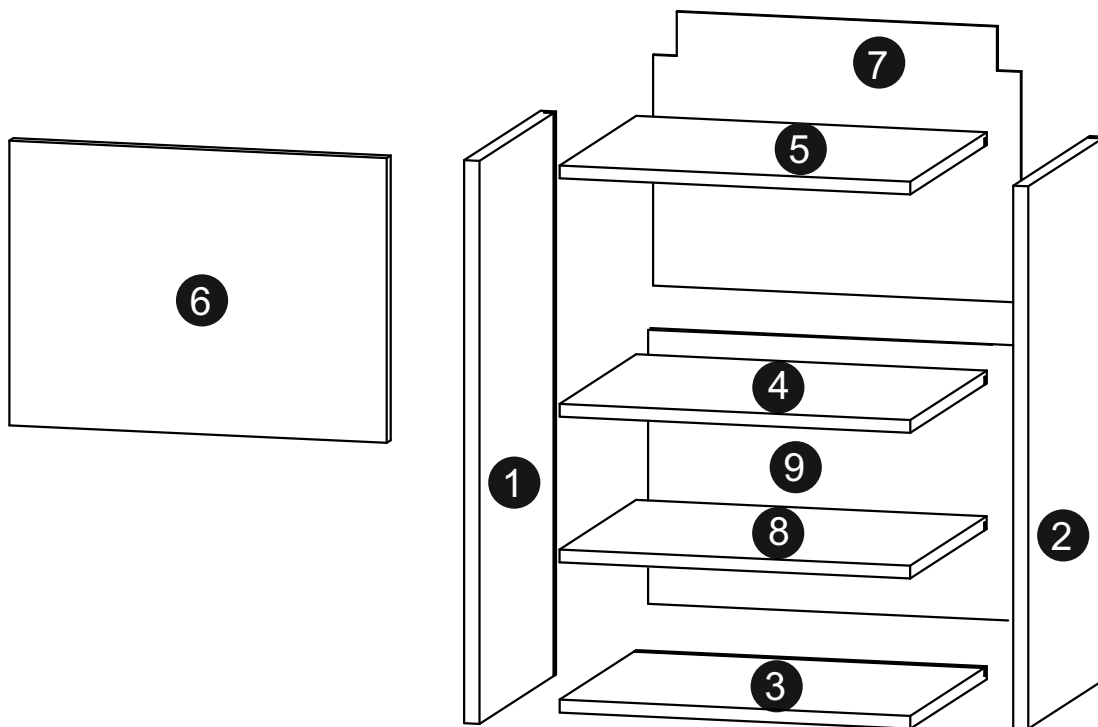

# G-POL-60/72

	DLUGOŚĆ LENGTH LÄNGE LONGEUR	SZEROKOŚĆ WIDTH BREITE LARGEUR	GRUBOŚĆ THICKNESS STÄRKE GROSSEUR	ILOŚĆ QUANTITY ANZAHL QUANTITÉ	KOD CODE CODE CODE	PACZKA BOX SCHACHTEL BOÏTE
1	716	300	18	1		
2	716	300	18	1		
3	563	299	18	1		
4	563	279	18	1		
5	563	279	18	1		
6	330	596	18	1		
7	335	581	3	1		
8	563	270	18	1		
9	378	581	3	1		