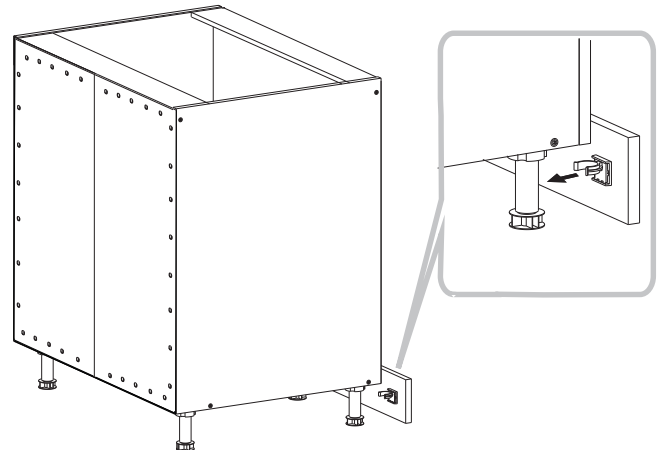

# DS-1N-2W-60-72

30 min

	DŁUGOŚĆ LENGTH LÄNGE LONGUEUR	SZEROKOŚĆ WIDTH BREITE LARGEUR	GRUBOŚĆ THICKNESS STÄRKE GROSSEUR	ILOŚĆ QUANTITY ANZAHL QUANTITÉ	KOD CODE CODE CODE	PACZKA BOX SCHACHTEL BOÏTE
1	720	508	18	1		
2	720	508	18	1		
3	563	70	18	1		
4	563	70	18	1		
5	563	504	18	1		
6	284	596	18	1		
7	284	596	18	1		
8	140	596	18	1		
9	715	291	3	2		