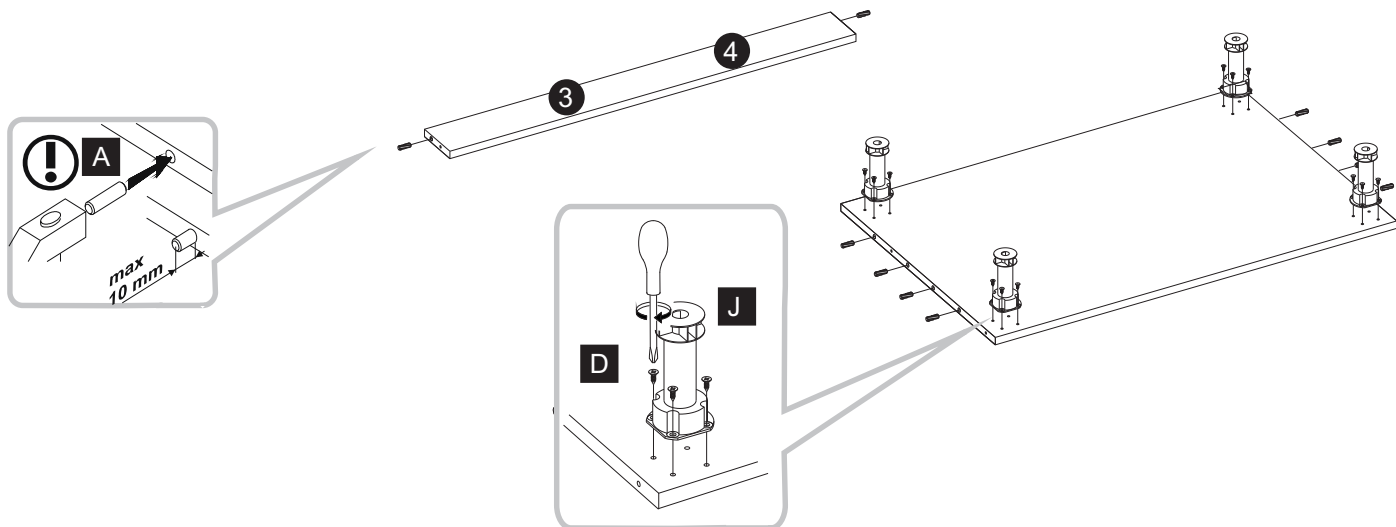

# DZ-60-72

ø5

30 min

	DŁUGOŚĆ LENGTH LÄNGE LONGEUR	SZEROKOŚĆ WIDTH BREITE LARGEUR	GRUBOŚĆ THICKNESS STÄRKE GROSSEUR	ILOŚĆ QUANTITY ANZAHL QUANTITÉ	KOD CODE CODE CODE	PACZKA BOX SCHACHTEL BOÏTE
1	720	508	18	1		
2	720	508	18	1		
3	563	70	18	1		
4	563	70	18	1		
5	563	504	18	1		
6	713	596	18	1		
7	300	475	3	1		