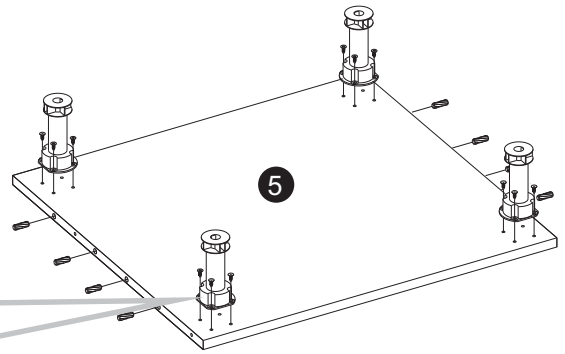

# DS-1N-2W-60-72

30 min

	DŁUGOŚĆ LENGTH LÄNGE LONGUEUR	SZEROKOŚĆ WIDTH BREITE LARGEUR	GRUBOŚĆ THICKNESS STÄRKE GROSSEUR	ILOŚĆ QUANTITY ANZAHL QUANTITÉ	KOD CODE CODE CODE	PACZKA BOX SCHACHTEL BOÏTE
1	720	508	18	1		
2	720	508	18	1		
3	563	70	18	1		
4	563	70	18	1		
5	563	504	18	1		
6	284	596	18	1		
7	284	596	18	1		
8	140	596	18	1		
9	715	291	3	2		