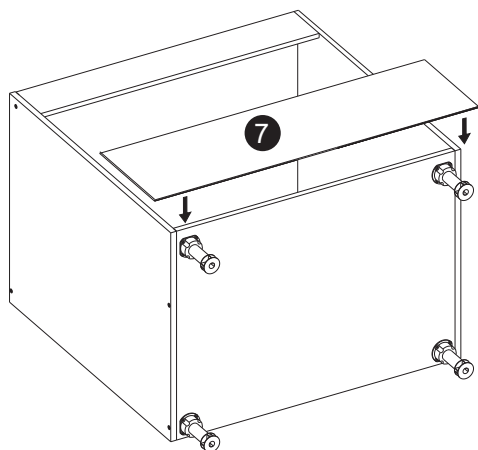

# DZ-60-72

ø5

30 min

	DŁUGOŚĆ LENGTH LÄNGE LONGEUR	SZEROKOŚĆ WIDTH BREITE LARGEUR	GRUBOŚĆ THICKNESS STÄRKE GROSSEUR	ILOŚĆ QUANTITY ANZAHL QUANTITÉ	KOD CODE CODE CODE	PACZKA BOX SCHACHTEL BOÏTE
1	720	508	18	1		
2	720	508	18	1		
3	563	70	18	1		
4	563	70	18	1		
5	563	504	18	1		
6	713	596	18	1		
7	300	475	3	1		

# GNW-72

	DŁUGOŚĆ LENGTH LÄNGE LONGEUR	SZEROKOŚĆ WIDTH BREITE LARGEUR	GRUBOŚĆ THICKNESS STÄRKE GROSSEUR	ILOŚĆ QUANTITY ANZAHL QUANTITÉ	KOD CODE CODE CODE	PACZKA BOX SCHÄCHEL BOÎTE
1	716	300	18	1		
2	716	300	18	1		
3	581	299	18	1		
4	282	299	18	1		
5	561	279	18	1		
6	282	279	18	1		
7	543	269	18	2		
8	292	251	18	2		
9	713	292	18	1		
10	713	274	18	1		
11	679	560	18	1		
12	703	565	3	1		