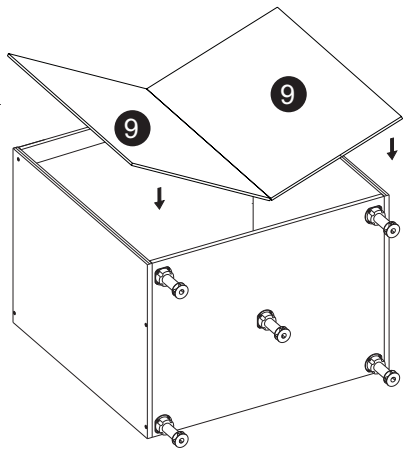

# DNW-120-72

ø5

30 min

	DŁUGOŚĆ LENGTH LÄNGE LONGUEUR	SZEROKOŚĆ WIDTH BREITE LARGEUR	GRUBOŚĆ THICKNESS STÄRKE GROSSEUR	ILOŚĆ QUANTITY ANZAHL QUANTITÉ	KOD CODE CODE CODE	PACZKA BOX SCHACHTEL BOÎTE
1	720	560	18	1		
2	720	560	18	1		
3	1013	70	18	2		
4	1013	556	18	1		
5	1013	540	18	1		
6	720	450	18	1		
7	720	22	18	1		
8	713	496	3	1		
9	715	515	3	2		