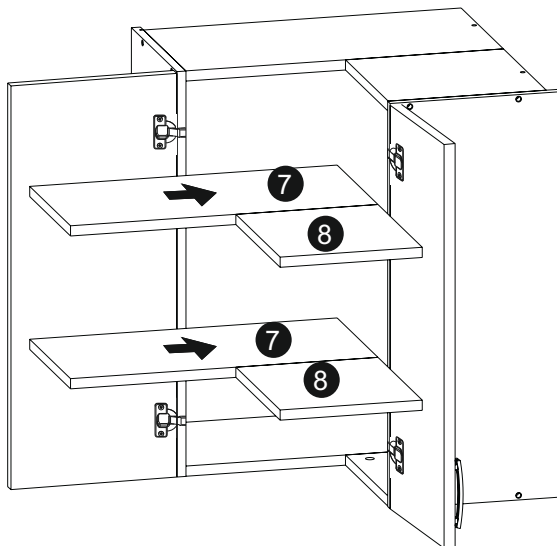

# GNW-72

	DŁUGOŚĆ LENGTH LÄNGE LONGEUR	SZEROKOŚĆ WIDTH BREITE LARGEUR	GRUBOŚĆ THICKNESS STÄRKE GROSSEUR	ILOŚĆ QUANTITY ANZAHL QUANTITÉ	KOD CODE CODE CODE	PACZKA BOX SCHÄCHEL BOÎTE
1	716	300	18	1		
2	716	300	18	1		
3	581	299	18	1		
4	282	299	18	1		
5	561	279	18	1		
6	282	279	18	1		
7	543	269	18	2		
8	292	251	18	2		
9	713	292	18	1		
10	713	274	18	1		
11	679	560	18	1		
12	703	565	3	1		