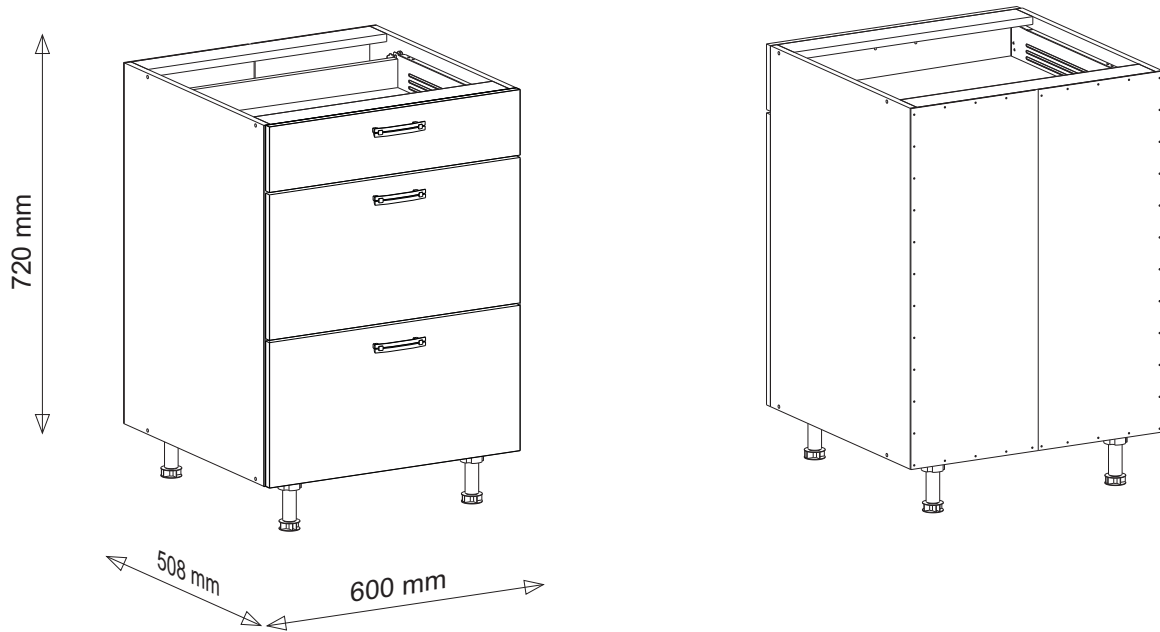

DS-1N-2W-60-72

30 min