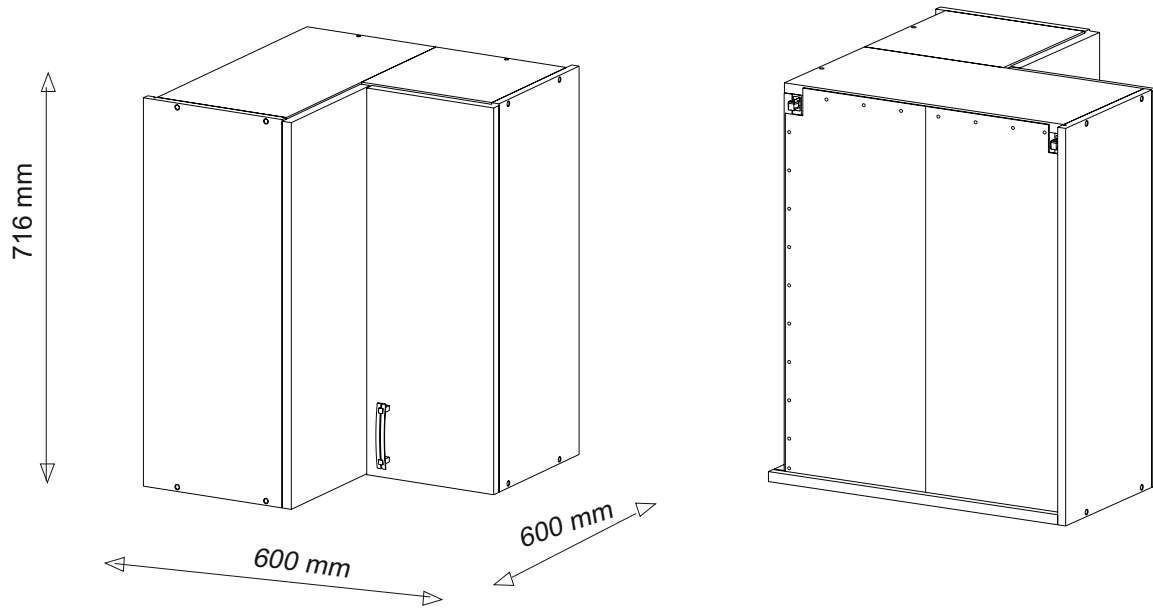

# DZ-60-72

ø5

30 min

	DŁUGOŚĆ LENGTH LÄNGE LONGEUR	SZEROKOŚĆ WIDTH BREITE LARGEUR	GRUBOŚĆ THICKNESS STÄRKE GROSSEUR	ILOŚĆ QUANTITY ANZAHL QUANTITÉ	KOD CODE CODE CODE	PACZKA BOX SCHACHTEL BOÏTE
1	720	508	18	1		
2	720	508	18	1		
3	563	70	18	1		
4	563	70	18	1		
5	563	504	18	1		
6	713	596	18	1		
7	300	475	3	1		

# GNW-72

	DŁUGOŚĆ LENGTH LÄNGE LONGEUR	SZEROKOŚĆ WIDTH BREITE LARGEUR	GRUBOŚĆ THICKNESS STÄRKE GROSSEUR	ILOŚĆ QUANTITY ANZAHL QUANTITÉ	KOD CODE CODE CODE	PACZKA BOX SCHÄCHEL BOÎTE
1	716	300	18	1		
2	716	300	18	1		
3	581	299	18	1		
4	282	299	18	1		
5	561	279	18	1		
6	282	279	18	1		
7	543	269	18	2		
8	292	251	18	2		
9	713	292	18	1		
10	713	274	18	1		
11	679	560	18	1		
12	703	565	3	1		