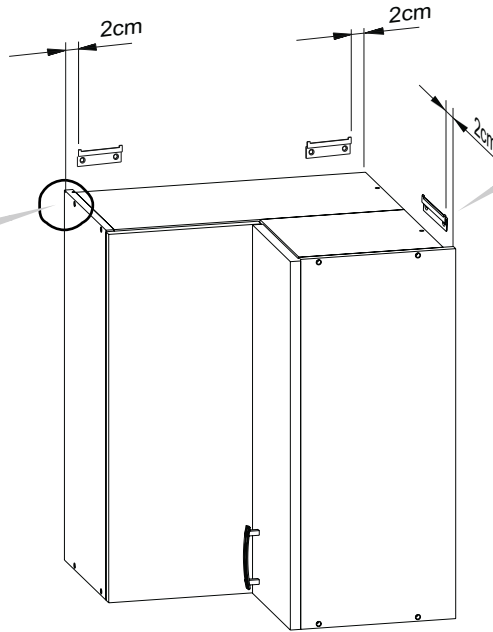

# GNW-72

	DŁUGOŚĆ LENGTH LÄNGE LONGEUR	SZEROKOŚĆ WIDTH BREITE LARGEUR	GRUBOŚĆ THICKNESS STÄRKE GROSSEUR	ILOŚĆ QUANTITY ANZAHL QUANTITÉ	KOD CODE CODE CODE	PACZKA BOX SCHÄCHEL BOÎTE
1	716	300	18	1		
2	716	300	18	1		
3	581	299	18	1		
4	282	299	18	1		
5	561	279	18	1		
6	282	279	18	1		
7	543	269	18	2		
8	292	251	18	2		
9	713	292	18	1		
10	713	274	18	1		
11	679	560	18	1		
12	703	565	3	1		