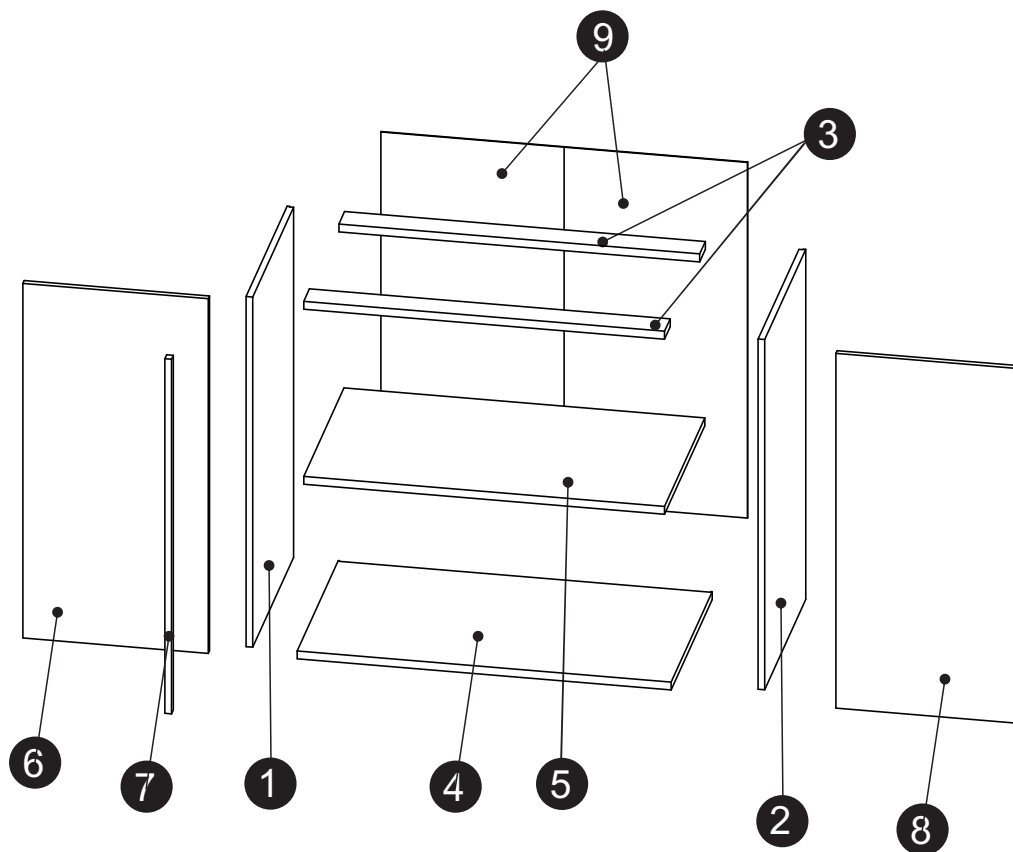

# DNW-120-72

ø5

30 min

	DŁUGOŚĆ LENGTH LÄNGE LONGUEUR	SZEROKOŚĆ WIDTH BREITE LARGEUR	GRUBOŚĆ THICKNESS STÄRKE GROSSEUR	ILOŚĆ QUANTITY ANZAHL QUANTITÉ	KOD CODE CODE CODE	PACZKA BOX SCHACHTEL BOÎTE
1	720	560	18	1		
2	720	560	18	1		
3	1013	70	18	2		
4	1013	556	18	1		
5	1013	540	18	1		
6	720	450	18	1		
7	720	22	18	1		
8	713	496	3	1		
9	715	515	3	2		