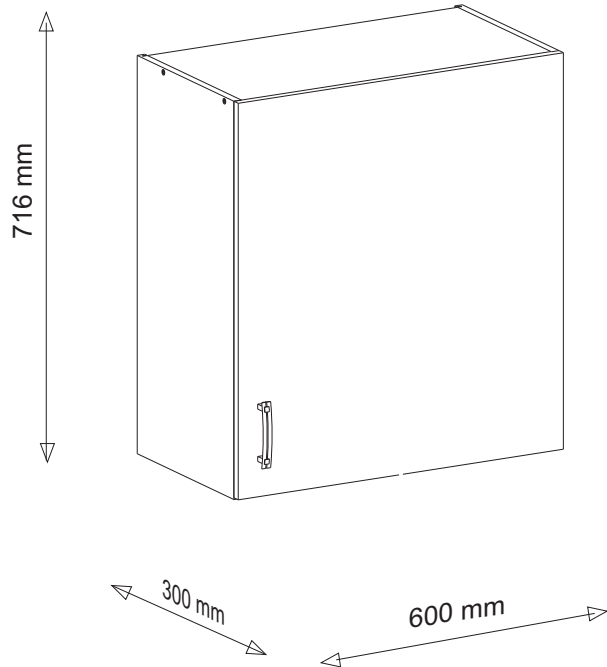

G-60-72

ϕ 5 mm
 ϕ 10 mm

30 min