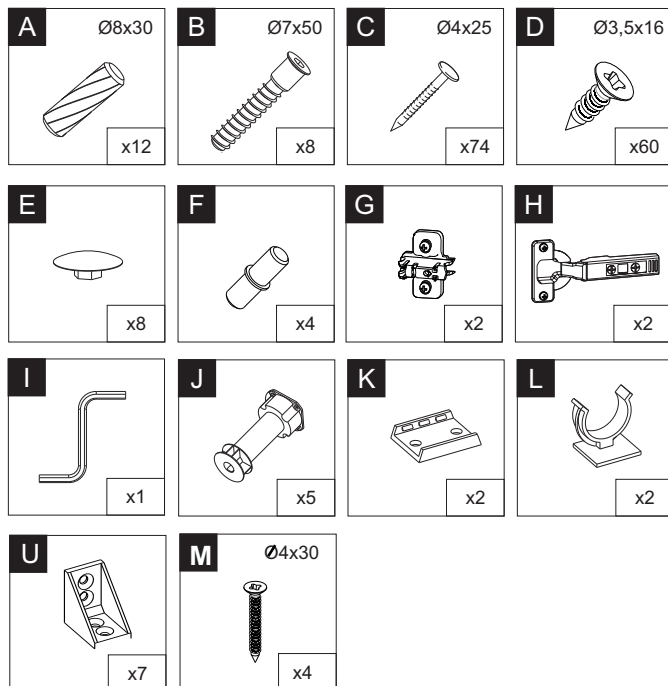

# DNW-120-72

ø5

30 min

	DŁUGOŚĆ LENGTH LÄNGE LONGUEUR	SZEROKOŚĆ WIDTH BREITE LARGEUR	GRUBOŚĆ THICKNESS STÄRKE GROSSEUR	ILOŚĆ QUANTITY ANZAHL QUANTITÉ	KOD CODE CODE CODE	PACZKA BOX SCHACHTEL BOÎTE
1	720	560	18	1		
2	720	560	18	1		
3	1013	70	18	2		
4	1013	556	18	1		
5	1013	540	18	1		
6	720	450	18	1		
7	720	22	18	1		
8	713	496	3	1		
9	715	515	3	2		