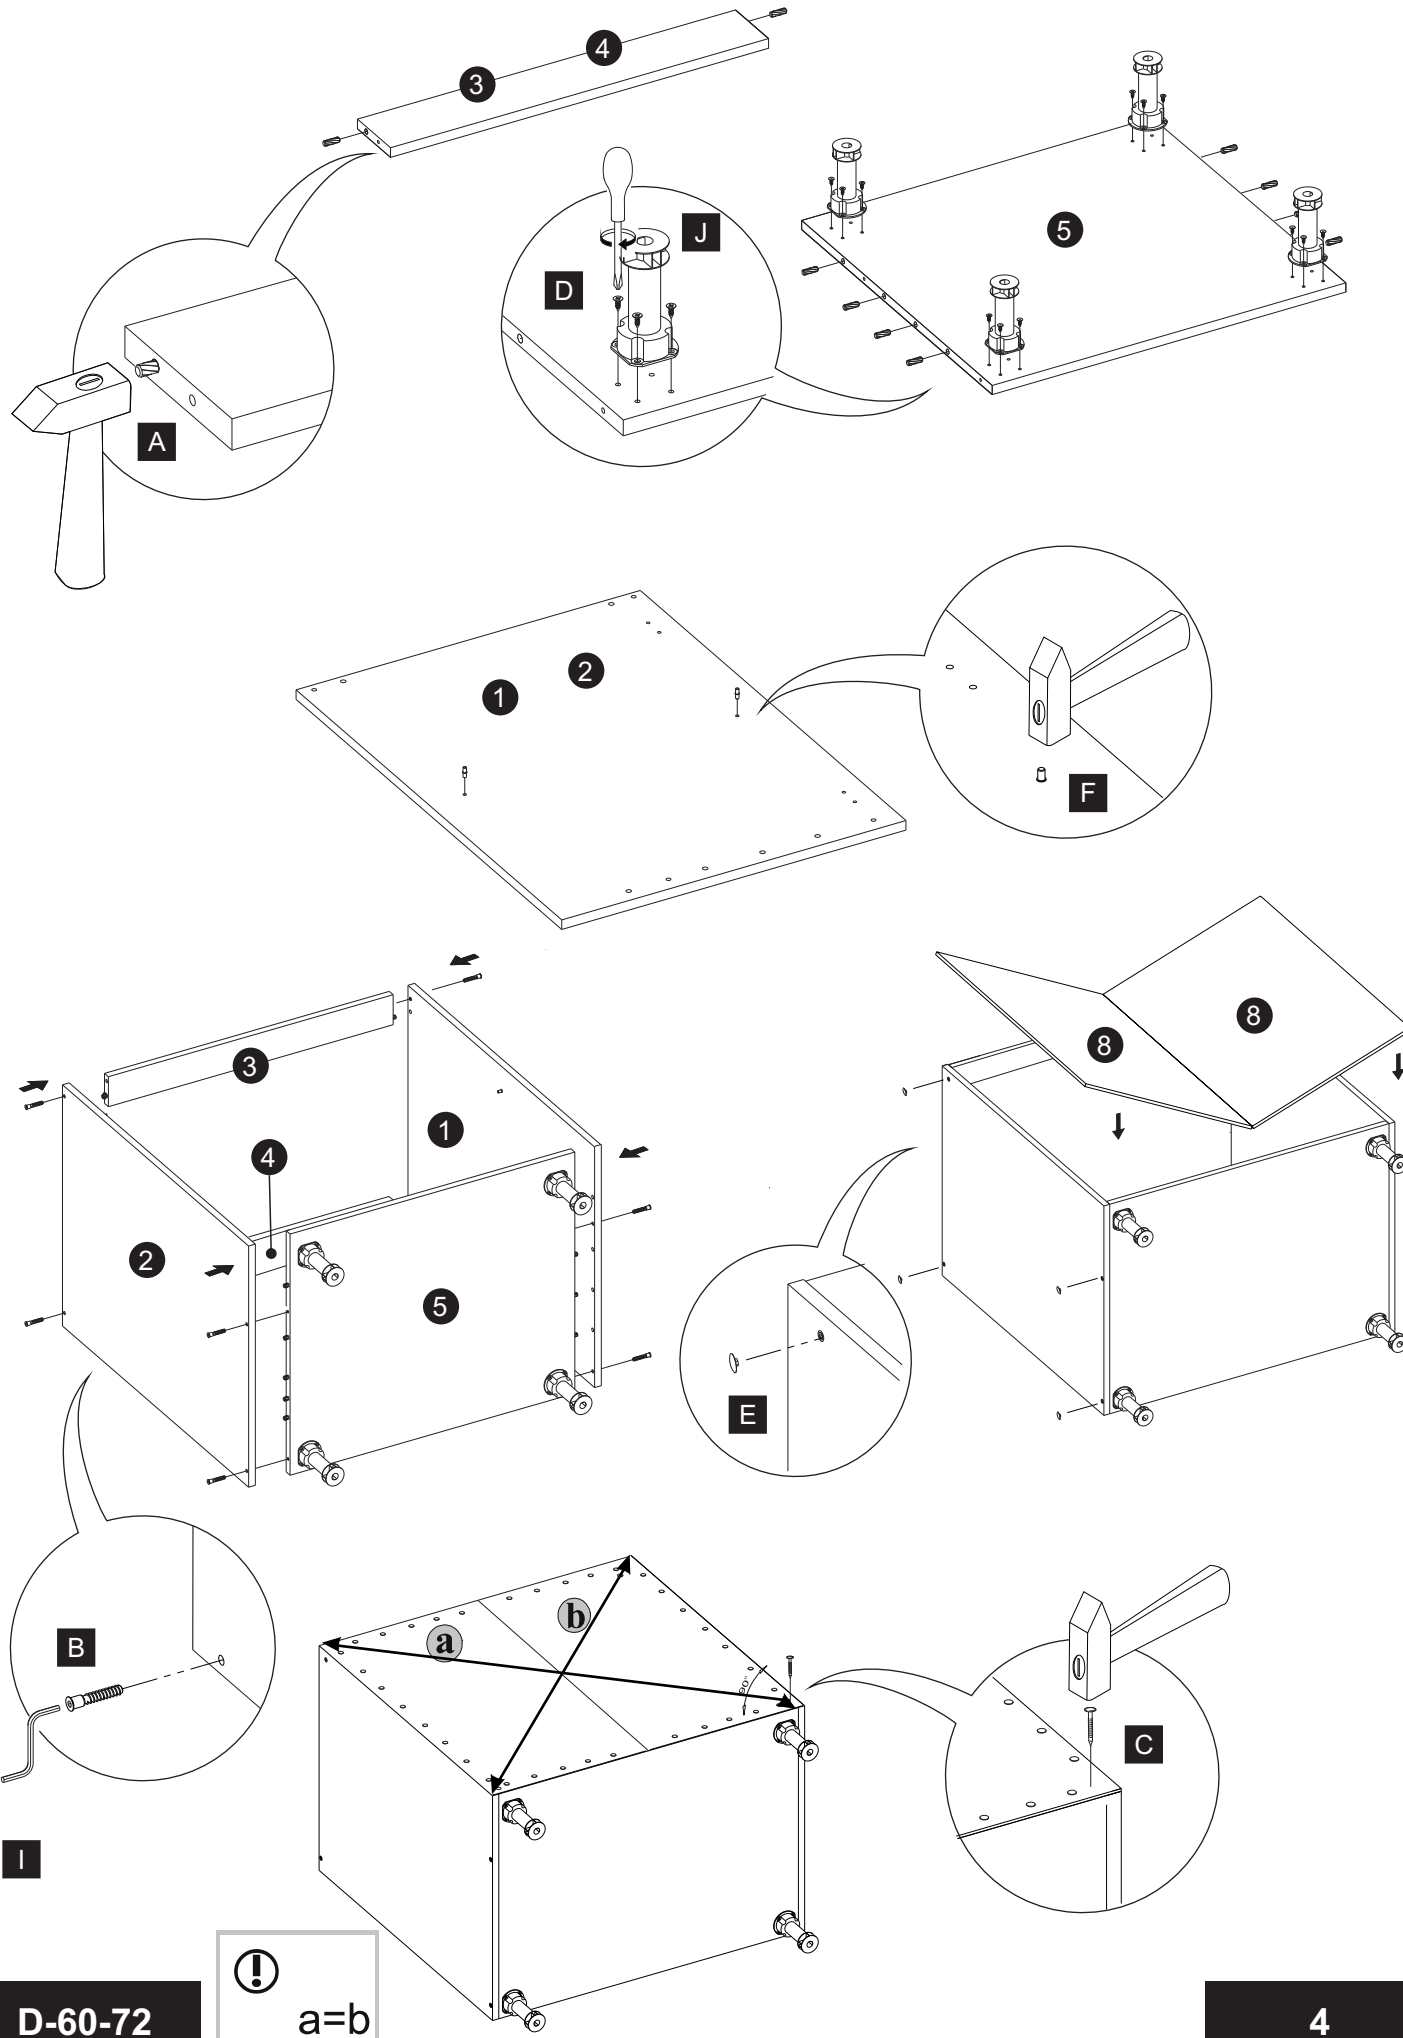

# D-60-72

ø5

30 min

	DŁUGOŚĆ LENGTH LÄNGE LONGUEUR	SZEROKOŚĆ WIDTH BREITE LARGEUR	GRUBOŚĆ THICKNESS STÄRKE GROSSEUR	ILOŚĆ QUANTITY ANZAHL QUANTITÉ	KOD CODE CODE CODE	PACZKA BOX SCHACHTEL BOÎTE
1	720	508	18	1		
2	720	508	18	1		
3	563	70	18	1		
4	563	70	18	1		
5	563	504	18	1		
6	563	490	18	1		
7	713	596	18	1		
8	715	291	3	2		