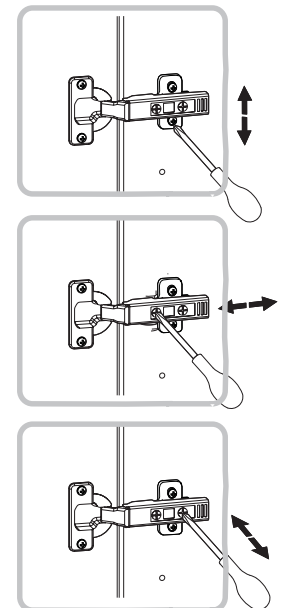

# G-60-72

$\phi$  5 mm  
 $\phi$  10 mm

30 min

	DLUGOŚĆ LENGTH LÄNGE LONGEUR	SZEROKOŚĆ WIDTH BREITE LARGEUR	GRUBOŚĆ THICKNESS STÄRKE GROSSEUR	ILOŚĆ QUANTITY ANZAHL QUANTITÉ	KOD CODE CODE CODE	PACZKA BOX SCHACHTEL BOÏTE
1	716	300	18	1		
2	716	300	18	1		
3	563	299	18	1		
4	563	279	18	1		
5	563	270	18	2		
6	713	596	18	1		
7	703	581	3	1		