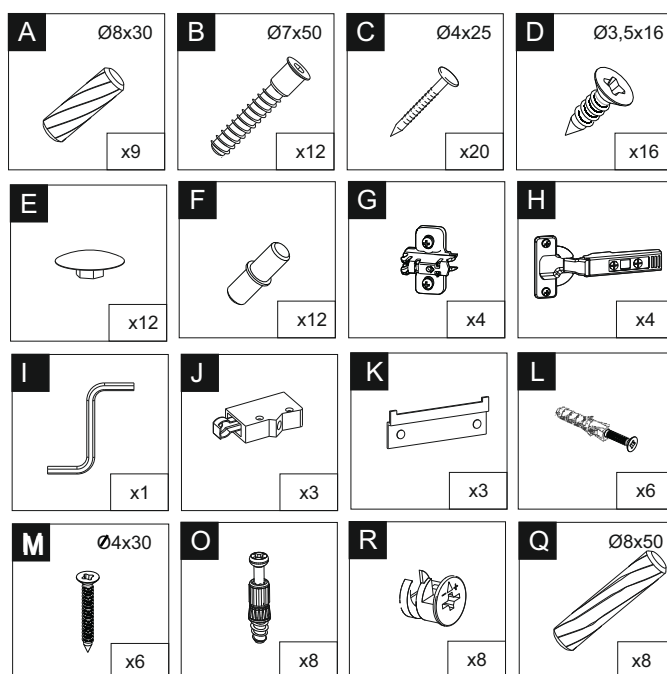

# GNW-72

	DŁUGOŚĆ LENGTH LÄNGE LONGEUR	SZEROKOŚĆ WIDTH BREITE LARGEUR	GRUBOŚĆ THICKNESS STÄRKE GROSSEUR	ILOŚĆ QUANTITY ANZAHL QUANTITÉ	KOD CODE CODE CODE	PACZKA BOX SCHÄCHEL BOÎTE
1	716	300	18	1		
2	716	300	18	1		
3	581	299	18	1		
4	282	299	18	1		
5	561	279	18	1		
6	282	279	18	1		
7	543	269	18	2		
8	292	251	18	2		
9	713	292	18	1		
10	713	274	18	1		
11	679	560	18	1		
12	703	565	3	1		