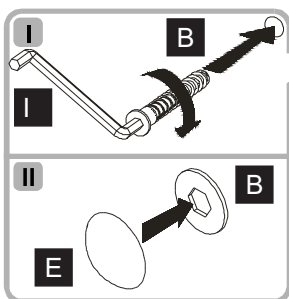

# DZ-60-72

ø5

30 min

	DŁUGOŚĆ LENGTH LÄNGE LONGEUR	SZEROKOŚĆ WIDTH BREITE LARGEUR	GRUBOŚĆ THICKNESS STÄRKE GROSSEUR	ILOŚĆ QUANTITY ANZAHL QUANTITÉ	KOD CODE CODE CODE	PACZKA BOX SCHACHTEL BOÏTE
1	720	508	18	1		
2	720	508	18	1		
3	563	70	18	1		
4	563	70	18	1		
5	563	504	18	1		
6	713	596	18	1		
7	300	475	3	1		