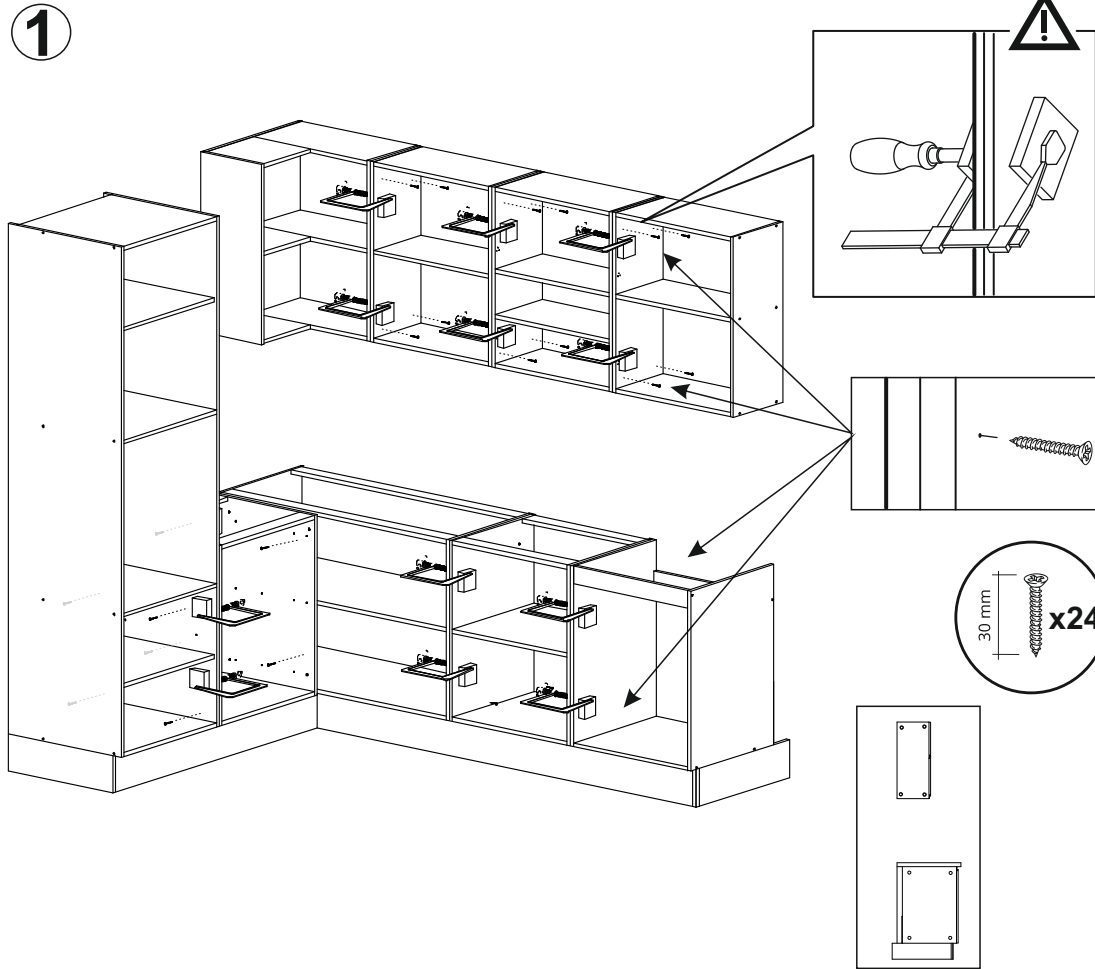

Aurelia 240x180