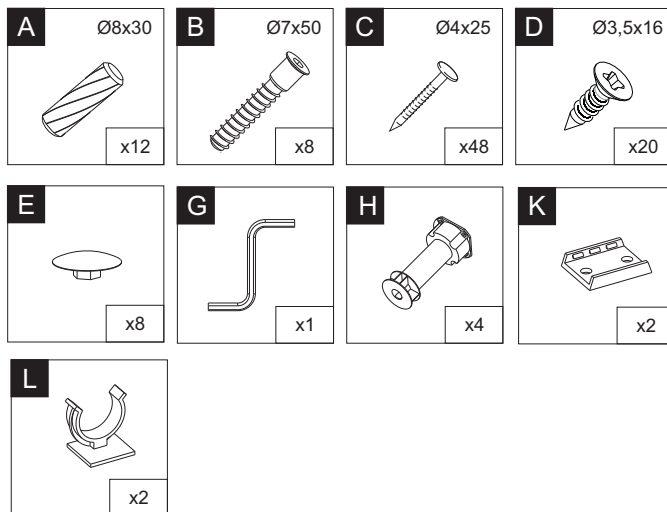

# DNW-120-72

ø5

30 min

	DŁUGOŚĆ LENGTH LÄNGE LONGUEUR	SZEROKOŚĆ WIDTH BREITE LARGEUR	GRUBOŚĆ THICKNESS STÄRKE GROSSEUR	ILOŚĆ QUANTITY ANZAHL QUANTITÉ	KOD CODE CODE CODE	PACZKA BOX SCHACHTEL BOÎTE
1	720	560	18	1		
2	720	560	18	1		
3	1013	70	18	2		
4	1013	556	18	1		
5	1013	540	18	1		
6	720	450	18	1		
7	720	22	18	1		
8	713	496	3	1		
9	715	515	3	2		