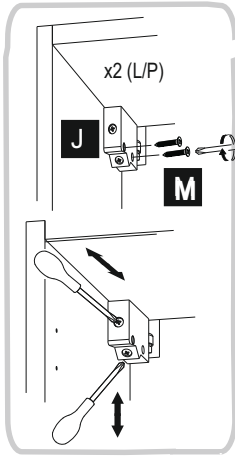

# GNW-72

	DŁUGOŚĆ LENGTH LÄNGE LONGEUR	SZEROKOŚĆ WIDTH BREITE LARGEUR	GRUBOŚĆ THICKNESS STÄRKE GROSSEUR	ILOŚĆ QUANTITY ANZAHL QUANTITÉ	KOD CODE CODE CODE	PACZKA BOX SCHÄCHEL BOÎTE
1	716	300	18	1		
2	716	300	18	1		
3	581	299	18	1		
4	282	299	18	1		
5	561	279	18	1		
6	282	279	18	1		
7	543	269	18	2		
8	292	251	18	2		
9	713	292	18	1		
10	713	274	18	1		
11	679	560	18	1		
12	703	565	3	1		