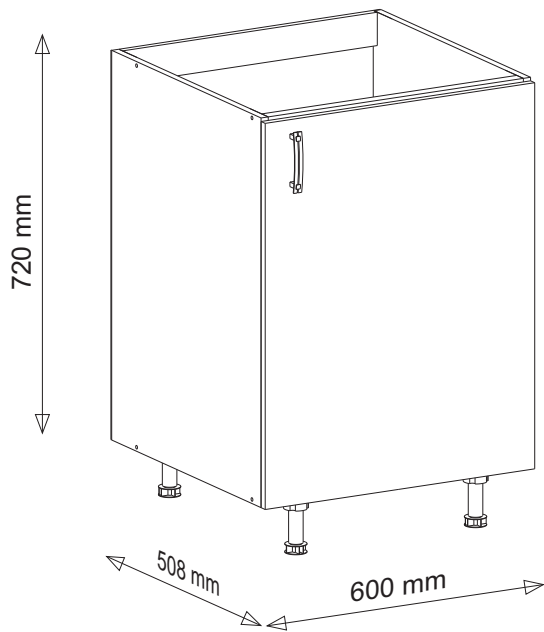

# D-60-72

ø5

30 min

	DŁUGOŚĆ LENGTH LÄNGE LONGUEUR	SZEROKOŚĆ WIDTH BREITE LARGEUR	GRUBOŚĆ THICKNESS STÄRKE GROSSEUR	ILOŚĆ QUANTITY ANZAHL QUANTITÉ	KOD CODE CODE CODE	PACZKA BOX SCHACHTEL BOÎTE
1	720	508	18	1		
2	720	508	18	1		
3	563	70	18	1		
4	563	70	18	1		
5	563	504	18	1		
6	563	490	18	1		
7	713	596	18	1		
8	715	291	3	2		

# DZ-60-72

ø5

30 min

	DŁUGOŚĆ LENGTH LÄNGE LONGEUR	SZEROKOŚĆ WIDTH BREITE LARGEUR	GRUBOŚĆ THICKNESS STÄRKE GROSSEUR	ILOŚĆ QUANTITY ANZAHL QUANTITÉ	KOD CODE CODE CODE	PACZKA BOX SCHACHTEL BOÏTE
1	720	508	18	1		
2	720	508	18	1		
3	563	70	18	1		
4	563	70	18	1		
5	563	504	18	1		
6	713	596	18	1		
7	300	475	3	1		