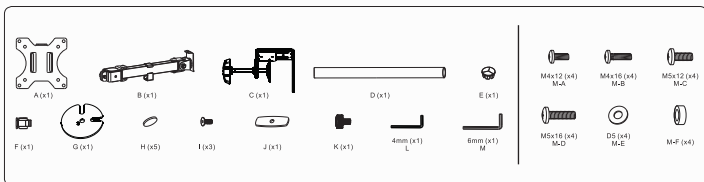

3 Obsah balení