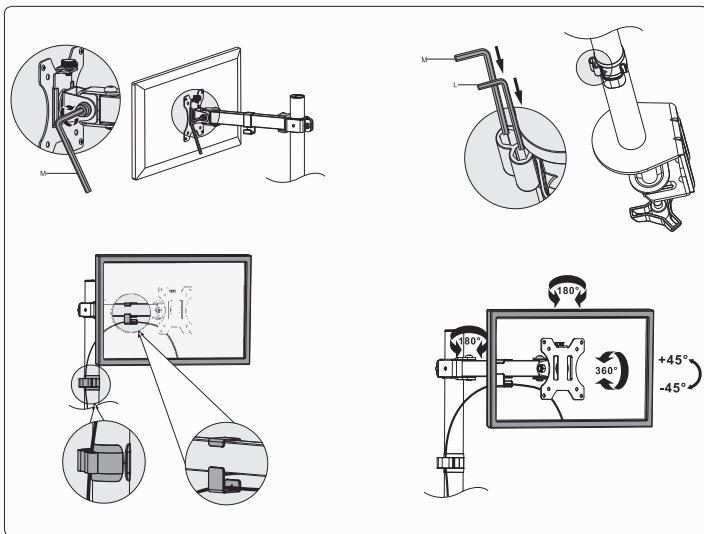

3 Obsah balení

CZ

4 Montáž