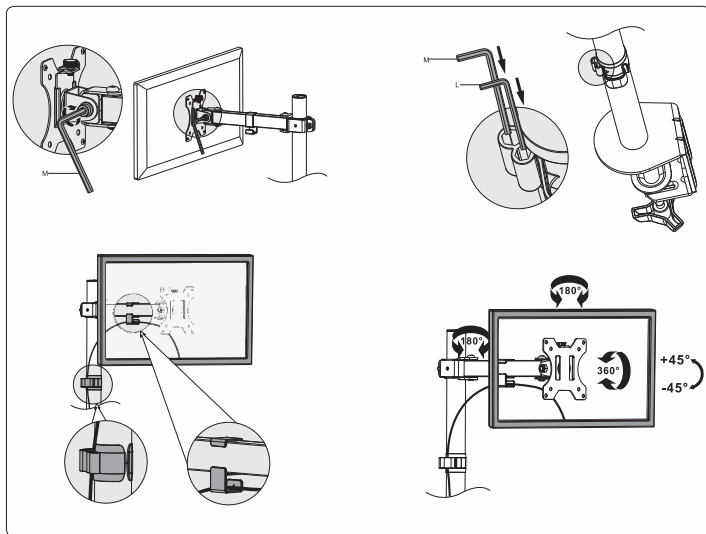

3 Verpackungsinhalt

DE

4 Montage