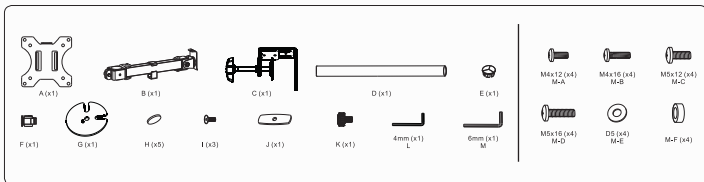

3 Obsah balenia