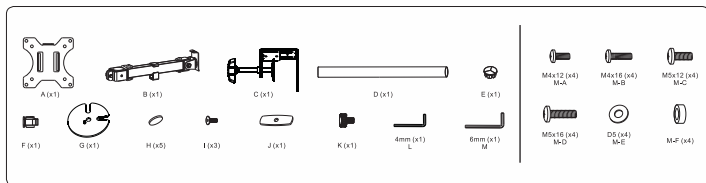

3 Verpackungsinhalt

DE