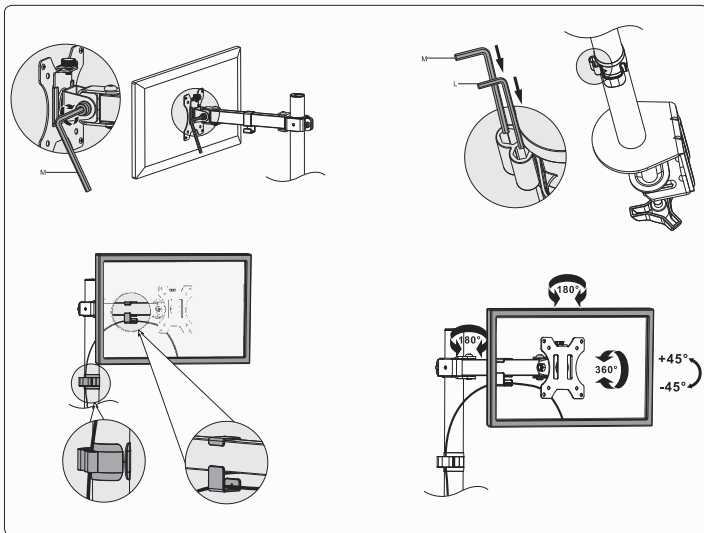

3 Obsah balenia

SK

4 Montáž