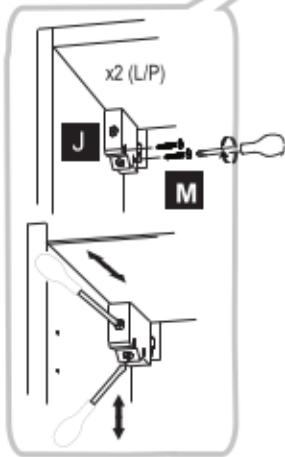

# G-60-72

	DLUGOŚĆ LENGTH LONGEUR	SZEROKOŚĆ WIDTH LARGEUR	GRUBOŚĆ THICKNESS STÄRKE GROSSEUR	ILOŚĆ QUANTITY ANZAHL QUANTITÉ	KOD CODE CODE CODE	PACZKA BOX SCHACHTEL BOÏTE
1	716	300	18	1		
2	716	300	18	1		
3	563	299	18	1		
4	563	279	18	1		
5	563	270	18	2		
6	713	596	18	1		
7	703	581	3	1		

# G-POL-60/72

	DLUGOŚĆ LENGTH LÄNGE LONGEUR	SZEROKOŚĆ WIDTH BREITE LARGEUR	GRUBOŚĆ THICKNESS STÄRKE GROSSEUR	ILOŚĆ QUANTITY ANZAHL QUANTITÉ	KOD CODE CODE CODE	PACZKA BOX SCHACHTEL BOÏTE
1	716	300	18	1		
2	716	300	18	1		
3	563	299	18	1		
4	563	279	18	1		
5	563	279	18	1		
6	330	596	18	1		
7	335	581	3	1		
8	563	270	18	1		
9	378	581	3	1		