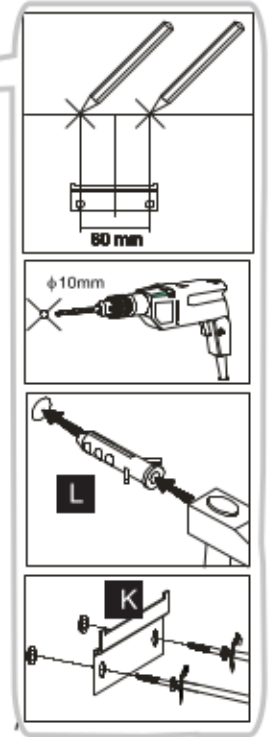

# DZ-60-72

30 min

	DLUGOŚĆ LENGTH LONGEUR	SZEROKOŚĆ WIDTH BREITE LARGEUR	GRUBOŚĆ THICKNESS STÄRKE GROSSEUR	ILOŚĆ QUANTITY ANZAHL QUANTITÉ	KOD CODE CODE CODE	PACZKA BOX SCHACHTEL BOÎTE
1	720	508	18	1		
2	720	508	18	1		
3	563	70	18	1		
4	563	70	18	1		
5	563	504	18	1		
6	713	596	18	1		
7	300	475	3	1		

# G-60-72

	DLUGOŚĆ LENGTH LONGEUR	SZEROKOŚĆ WIDTH LARGEUR	GRUBOŚĆ THICKNESS STÄRKE GROSSEUR	ILOŚĆ QUANTITY ANZAHL QUANTITÉ	KOD CODE CODE CODE	PACZKA BOX SCHACHTEL BOÏTE
1	716	300	18	1		
2	716	300	18	1		
3	563	299	18	1		
4	563	279	18	1		
5	563	270	18	2		
6	713	596	18	1		
7	703	581	3	1		

# G-POL-60/72

	DLUGOŚĆ LENGTH LÄNGE LONGEUR	SZEROKOŚĆ WIDTH BREITE LARGEUR	GRUBOŚĆ THICKNESS STÄRKE GROSSEUR	ILOŚĆ QUANTITY ANZAHL QUANTITÉ	KOD CODE CODE CODE	PACZKA BOX SCHACHTEL BOÏTE
1	716	300	18	1		
2	716	300	18	1		
3	563	299	18	1		
4	563	279	18	1		
5	563	279	18	1		
6	330	596	18	1		
7	335	581	3	1		
8	563	270	18	1		
9	378	581	3	1		