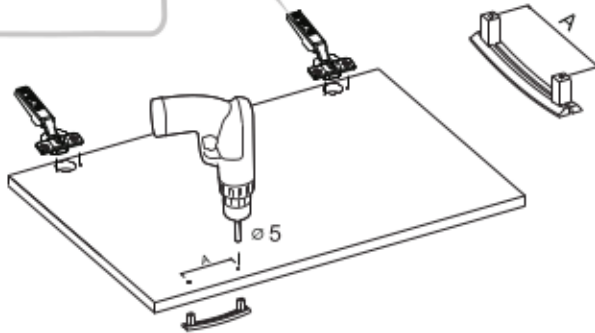

# G-60-72

	DLUGOŚĆ LENGTH LONGEUR	SZEROKOŚĆ WIDTH LARGEUR	GRUBOŚĆ THICKNESS STÄRKE GROSSEUR	ILOŚĆ QUANTITY ANZAHL QUANTITÉ	KOD CODE CODE CODE	PACZKA BOX SCHACHTEL BOÏTE
1	716	300	18	1		
2	716	300	18	1		
3	563	299	18	1		
4	563	279	18	1		
5	563	270	18	2		
6	713	596	18	1		
7	703	581	3	1		