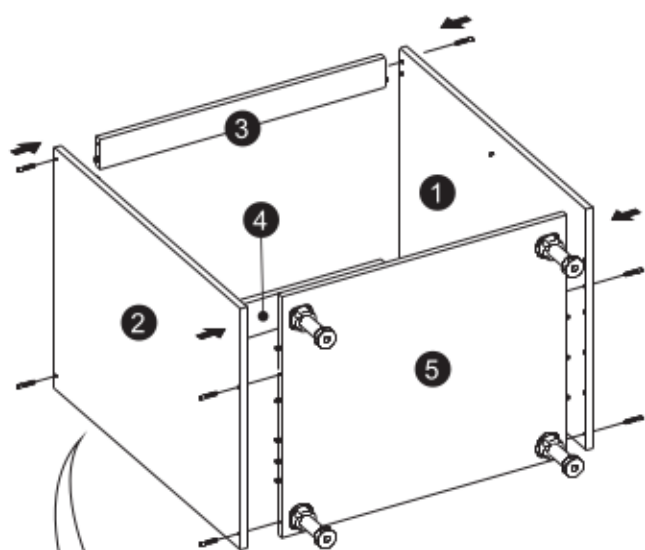

# D-60-72

30 min

	DLUGOŚĆ LENGTH LONGEUR	SZEROKOŚĆ WIDTH LARGEUR	GRUBOŚĆ THICKNESS STÄRKE GROSSEUR	ILOŚĆ QUANTITY ANZAHL QUANTITÉ	KOD CODE CODE CODE	PACZKA BOX SCHACHEL BOÏTE
1	720	508	18	1		
2	720	508	18	1		
3	563	70	18	1		
4	563	70	18	1		
5	563	504	18	1		
6	563	490	18	1		
7	713	596	18	1		
8	715	291	3	2		

# DPP57-370-197

	DLUGOŚĆ LENGTH LONGUEUR	SZEROKOŚĆ WIDTH BREITE LARGEUR	GRUBOŚĆ THICKNESS STÄRKE GROSSEUR	ILOŚĆ QUANTITY ANZAHL QUANTITÉ	KOD CODE CODE CODE	PACZKA BOX SCHACHTEL BOÏTE
1	1966	560	18	1		
2	1966	560	18	1		
3	563	519	18	1		
4	563	519	18	3		
5	563	500	18	1		
6	563	519	18	1		
7	570	596	18	1		
8	393	596	18	1		
9	570	581	3	1		
10	391	581	3	1		