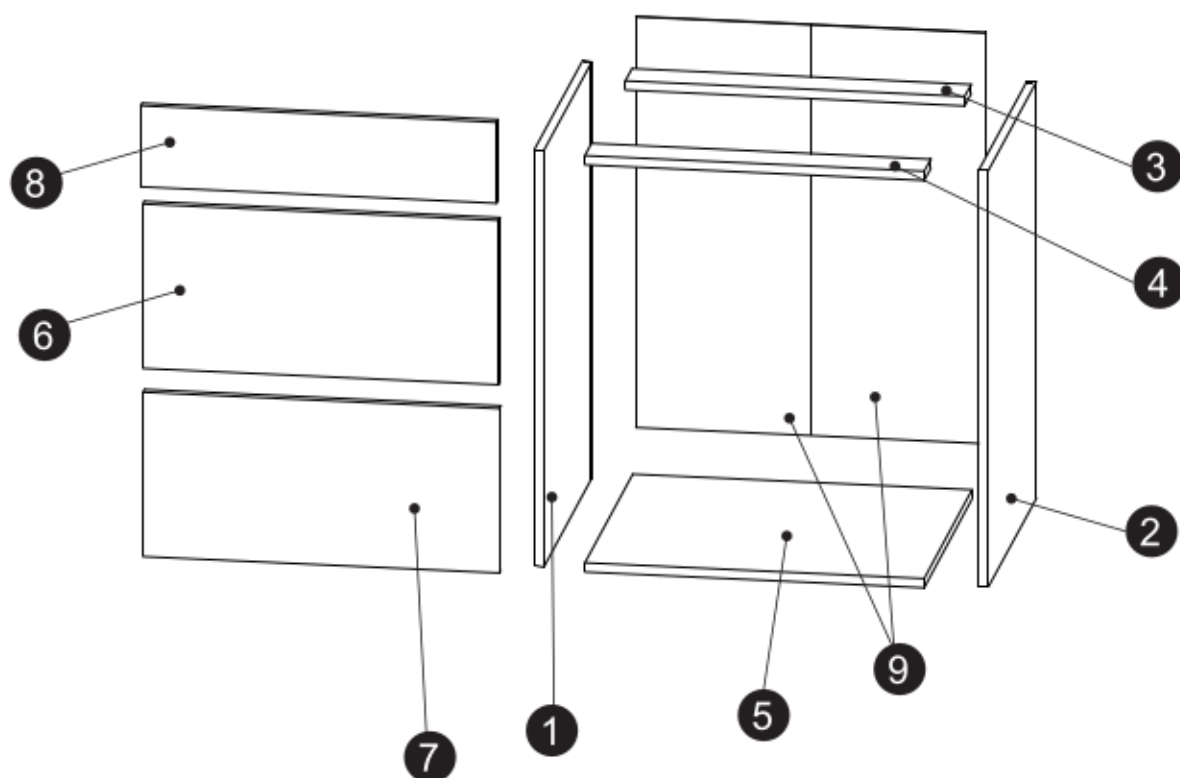

DLUGOŚĆ LENGTH LÄNGE LONGEUR	SZEROKOŚĆ WIDTH BREITE LARGEUR	GRUBOŚĆ THICKNESS STÄRKE GROSSEUR	ILOŚĆ QUANTITY ANZAHL QUANTITÉ	KOD CODE CODE CODE	PACZKA BOX SCHACHEL BOÏTE
1	720	508	18	1		
2	720	508	18	1		
3	563	70	18	1		
4	563	70	18	1		
5	563	504	18	1		
6	284	596	18	1		
7	284	596	18	1		
8	140	596	18	1		
9	715	291	3	2