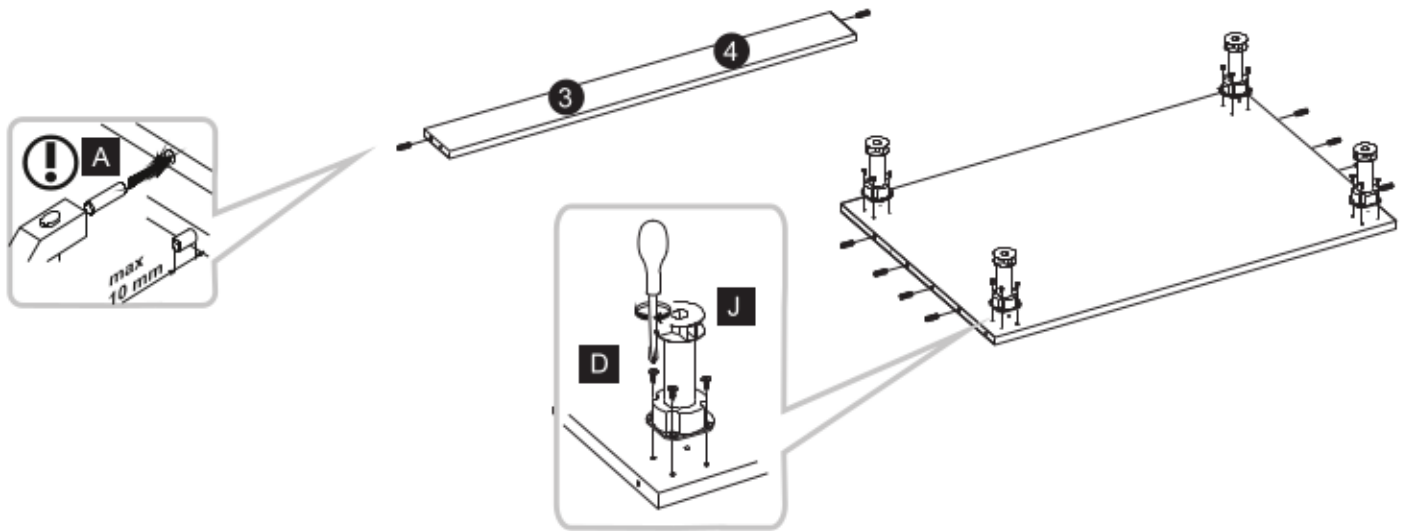

# DZ-60-72

30 min

	DLUGOŚĆ LENGTH LONGEUR	SZEROKOŚĆ WIDTH BREITE LARGEUR	GRUBOŚĆ THICKNESS STÄRKE GROSSEUR	ILOŚĆ QUANTITY ANZAHL QUANTITÉ	KOD CODE CODE CODE	PACZKA BOX SCHACHTEL BOÎTE
1	720	508	18	1		
2	720	508	18	1		
3	563	70	18	1		
4	563	70	18	1		
5	563	504	18	1		
6	713	596	18	1		
7	300	475	3	1		