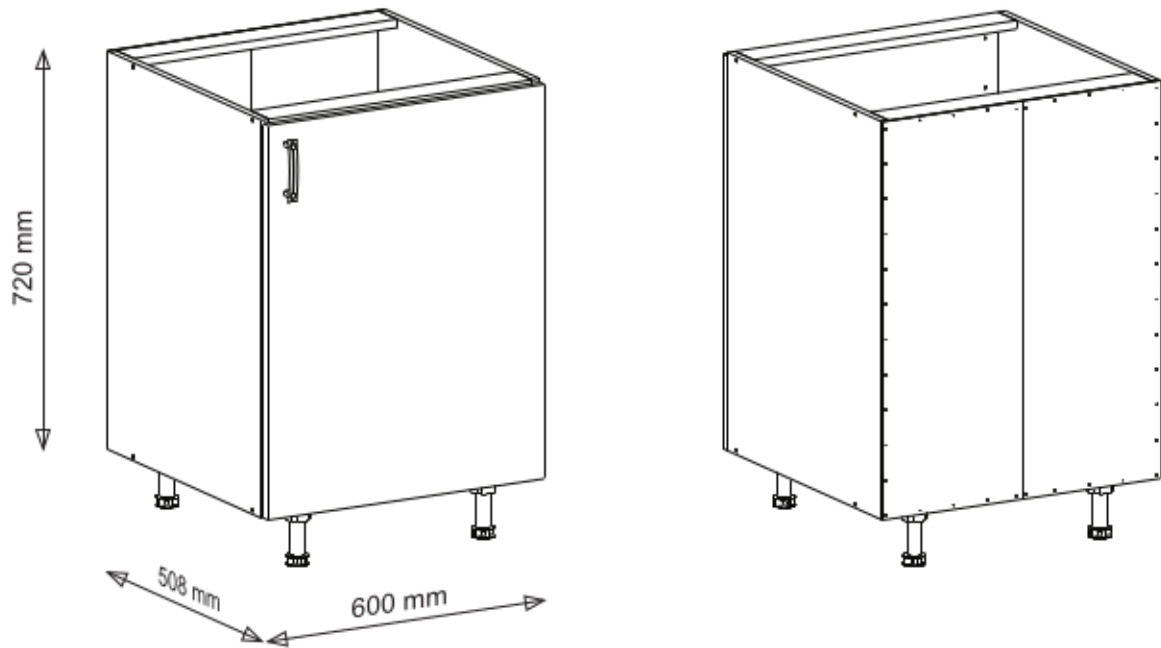

# D-60-72

30 min

	DLUGOŚĆ LENGTH LONGEUR	SZEROKOŚĆ WIDTH LARGEUR	GRUBOŚĆ THICKNESS STÄRKE GROSSEUR	ILOŚĆ QUANTITY ANZAHL QUANTITÉ	KOD CODE CODE CODE	PACZKA BOX SCHACHEL BOÏTE
1	720	508	18	1		
2	720	508	18	1		
3	563	70	18	1		
4	563	70	18	1		
5	563	504	18	1		
6	563	490	18	1		
7	713	596	18	1		
8	715	291	3	2		

# DPP57-370-197

	DLUGOŚĆ LENGTH LONGUEUR	SZEROKOŚĆ WIDTH BREITE LARGEUR	GRUBOŚĆ THICKNESS STÄRKE GROSSEUR	ILOŚĆ QUANTITY ANZAHL QUANTITÉ	KOD CODE CODE CODE	PACZKA BOX SCHACHTEL BOÏTE
1	1966	560	18	1		
2	1966	560	18	1		
3	563	519	18	1		
4	563	519	18	3		
5	563	500	18	1		
6	563	519	18	1		
7	570	596	18	1		
8	393	596	18	1		
9	570	581	3	1		
10	391	581	3	1		

# DS-1N-2W-60-72

	DLUGOŚĆ LENGTH LÄNGE LONGEUR	SZEROKOŚĆ WIDTH BREITE LARGEUR	GRUBOŚĆ THICKNESS STÄRKE GROSSEUR	ILOŚĆ QUANTITY ANZAHL QUANTITÉ	KOD CODE CODE CODE	PACZKA BOX SCHACHEL BOÏTE
1	720	508	18	1		
2	720	508	18	1		
3	563	70	18	1		
4	563	70	18	1		
5	563	504	18	1		
6	284	596	18	1		
7	284	596	18	1		
8	140	596	18	1		
9	715	291	3	2		

# DZ-60-72

30 min

	DLUGOŚĆ LENGTH LONGEUR	SZEROKOŚĆ WIDTH BREITE LARGEUR	GRUBOŚĆ THICKNESS STÄRKE GROSSEUR	ILOŚĆ QUANTITY ANZAHL QUANTITÉ	KOD CODE CODE CODE	PACZKA BOX SCHACHTEL BOÎTE
1	720	508	18	1		
2	720	508	18	1		
3	563	70	18	1		
4	563	70	18	1		
5	563	504	18	1		
6	713	596	18	1		
7	300	475	3	1		