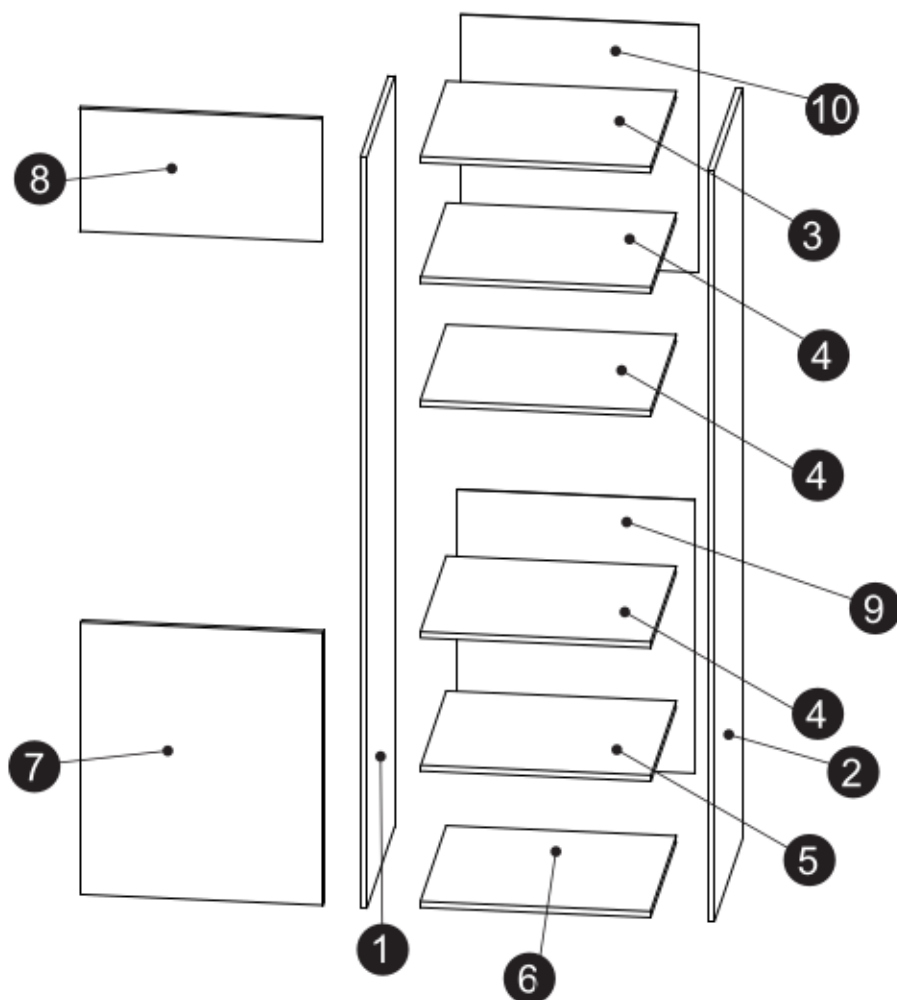

# D-60-72

30 min

	DLUGOŚĆ LENGTH LONGEUR	SZEROKOŚĆ WIDTH LARGEUR	GRUBOŚĆ THICKNESS STÄRKE GROSSEUR	ILOŚĆ QUANTITY ANZAHL QUANTITÉ	KOD CODE CODE CODE	PACZKA BOX SCHACHEL BOÏTE
1	720	508	18	1		
2	720	508	18	1		
3	563	70	18	1		
4	563	70	18	1		
5	563	504	18	1		
6	563	490	18	1		
7	713	596	18	1		
8	715	291	3	2		

# DPP57-370-197

	DLUGOŚĆ LENGTH LONGUEUR	SZEROKOŚĆ WIDTH BREITE LARGEUR	GRUBOŚĆ THICKNESS STÄRKE GROSSEUR	ILOŚĆ QUANTITY ANZAHL QUANTITÉ	KOD CODE CODE CODE	PACZKA BOX SCHACHTEL BOÏTE
1	1966	560	18	1		
2	1966	560	18	1		
3	563	519	18	1		
4	563	519	18	3		
5	563	500	18	1		
6	563	519	18	1		
7	570	596	18	1		
8	393	596	18	1		
9	570	581	3	1		
10	391	581	3	1		

# DZ-60-72

30 min

	DLUGOŚĆ LENGTH LONGEUR	SZEROKOŚĆ WIDTH BREITE LARGEUR	GRUBOŚĆ THICKNESS STÄRKE GROSSEUR	ILOŚĆ QUANTITY ANZAHL QUANTITÉ	KOD CODE CODE CODE	PACZKA BOX SCHACHTEL BOÎTE
1	720	508	18	1		
2	720	508	18	1		
3	563	70	18	1		
4	563	70	18	1		
5	563	504	18	1		
6	713	596	18	1		
7	300	475	3	1		

# G-POL-60/72

	DLUGOŚĆ LENGTH LÄNGE LONGEUR	SZEROKOŚĆ WIDTH BREITE LARGEUR	GRUBOŚĆ THICKNESS STÄRKE GROSSEUR	ILOŚĆ QUANTITY ANZAHL QUANTITÉ	KOD CODE CODE CODE	PACZKA BOX SCHACHTEL BOÏTE
1	716	300	18	1		
2	716	300	18	1		
3	563	299	18	1		
4	563	279	18	1		
5	563	279	18	1		
6	330	596	18	1		
7	335	581	3	1		
8	563	270	18	1		
9	378	581	3	1		