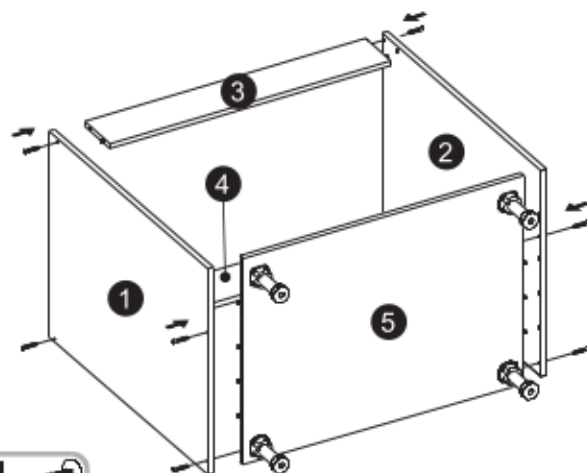

# DZ-60-72

30 min

	DLUGOŚĆ LENGTH LONGEUR	SZEROKOŚĆ WIDTH BREITE LARGEUR	GRUBOŚĆ THICKNESS STÄRKE GROSSEUR	ILOŚĆ QUANTITY ANZAHL QUANTITÉ	KOD CODE CODE CODE	PACZKA BOX SCHACHTEL BOÎTE
1	720	508	18	1		
2	720	508	18	1		
3	563	70	18	1		
4	563	70	18	1		
5	563	504	18	1		
6	713	596	18	1		
7	300	475	3	1		

# G-60-72

	DLUGOŚĆ LENGTH LONGEUR	SZEROKOŚĆ WIDTH LARGEUR	GRUBOŚĆ THICKNESS STÄRKE GROSSEUR	ILOŚĆ QUANTITY ANZAHL QUANTITÉ	KOD CODE CODE CODE	PACZKA BOX SCHACHTEL BOÏTE
1	716	300	18	1		
2	716	300	18	1		
3	563	299	18	1		
4	563	279	18	1		
5	563	270	18	2		
6	713	596	18	1		
7	703	581	3	1		