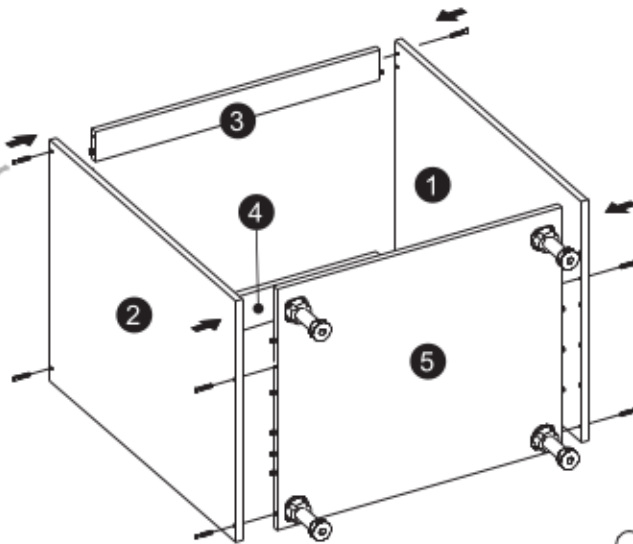

# DS-1N-2W-60-72

	DLUGOŚĆ LENGTH LÄNGE LONGEUR	SZEROKOŚĆ WIDTH BREITE LARGEUR	GRUBOŚĆ THICKNESS STÄRKE GROSSEUR	ILOŚĆ QUANTITY ANZAHL QUANTITÉ	KOD CODE CODE CODE	PACZKA BOX SCHACHEL BOÏTE
1	720	508	18	1		
2	720	508	18	1		
3	563	70	18	1		
4	563	70	18	1		
5	563	504	18	1		
6	284	596	18	1		
7	284	596	18	1		
8	140	596	18	1		
9	715	291	3	2		

# DZ-60-72

30 min

	DLUGOŚĆ LENGTH LONGEUR	SZEROKOŚĆ WIDTH BREITE LARGEUR	GRUBOŚĆ THICKNESS STÄRKE GROSSEUR	ILOŚĆ QUANTITY ANZAHL QUANTITÉ	KOD CODE CODE CODE	PACZKA BOX SCHACHTEL BOÎTE
1	720	508	18	1		
2	720	508	18	1		
3	563	70	18	1		
4	563	70	18	1		
5	563	504	18	1		
6	713	596	18	1		
7	300	475	3	1		