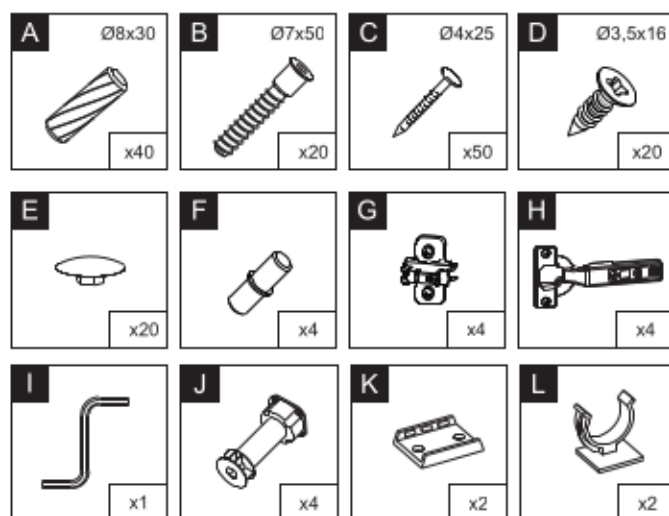

# DPP57-370-197

	DLUGOŚĆ LENGTH LONGUEUR	SZEROKOŚĆ WIDTH BREITE LARGEUR	GRUBOŚĆ THICKNESS STÄRKE GROSSEUR	ILOŚĆ QUANTITY ANZAHL QUANTITÉ	KOD CODE CODE CODE	PACZKA BOX SCHACHTEL BOÏTE
1	1966	560	18	1		
2	1966	560	18	1		
3	563	519	18	1		
4	563	519	18	3		
5	563	500	18	1		
6	563	519	18	1		
7	570	596	18	1		
8	393	596	18	1		
9	570	581	3	1		
10	391	581	3	1		