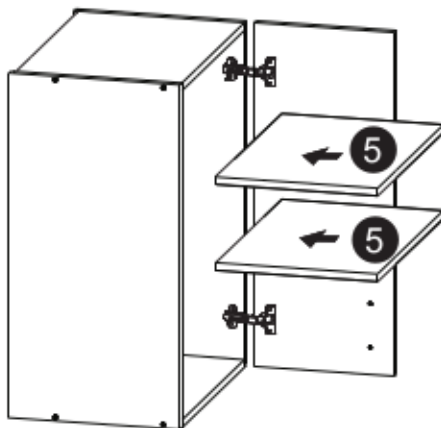

# G-60-72

	DLUGOŚĆ LENGTH LONGEUR	SZEROKOŚĆ WIDTH LARGEUR	GRUBOŚĆ THICKNESS STÄRKE GROSSEUR	ILOŚĆ QUANTITY ANZAHL QUANTITÉ	KOD CODE CODE CODE	PACZKA BOX SCHACHTEL BOÏTE
1	716	300	18	1		
2	716	300	18	1		
3	563	299	18	1		
4	563	279	18	1		
5	563	270	18	2		
6	713	596	18	1		
7	703	581	3	1		

# G-POL-60/72

	DLUGOŚĆ LENGTH LÄNGE LONGEUR	SZEROKOŚĆ WIDTH BREITE LARGEUR	GRUBOŚĆ THICKNESS STÄRKE GROSSEUR	ILOŚĆ QUANTITY ANZAHL QUANTITÉ	KOD CODE CODE CODE	PACZKA BOX SCHACHTEL BOÏTE
1	716	300	18	1		
2	716	300	18	1		
3	563	299	18	1		
4	563	279	18	1		
5	563	279	18	1		
6	330	596	18	1		
7	335	581	3	1		
8	563	270	18	1		
9	378	581	3	1		