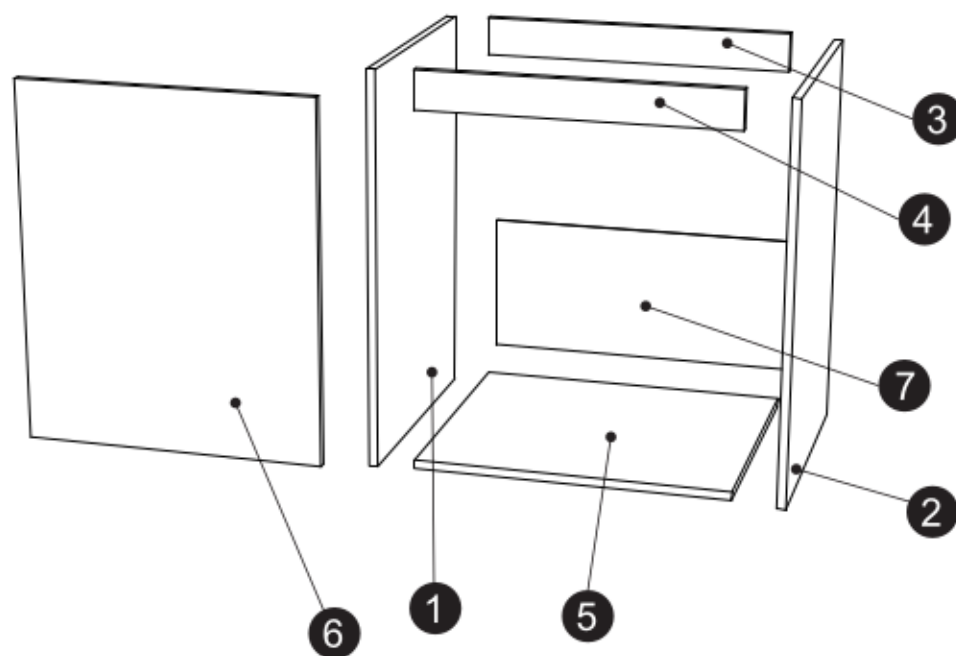

DLUGOŚĆ LENGTH LONGEUR	SZEROKOŚĆ WIDTH BREITE LARGEUR	GRUBOŚĆ THICKNESS STÄRKE GROSSEUR	ILOŚĆ QUANTITY ANZAHL QUANTITÉ	KOD CODE CODE CODE	PACZKA BOX SCHACHTEL BOÎTE
1	720	508	18	1		
2	720	508	18	1		
3	563	70	18	1		
4	563	70	18	1		
5	563	504	18	1		
6	713	596	18	1		
7	300	475	3	1