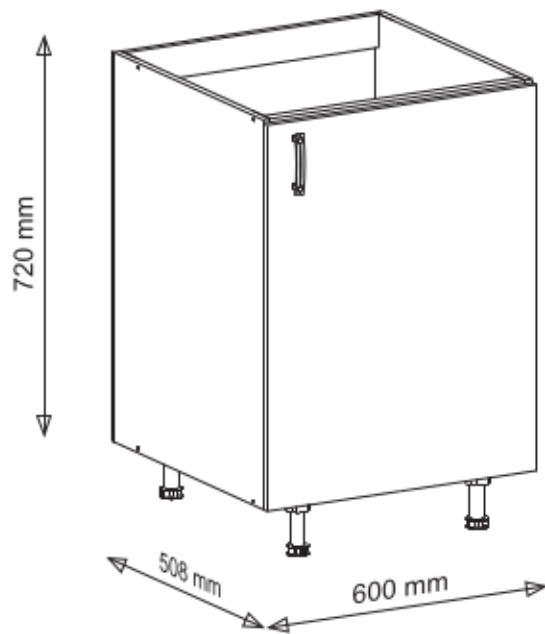

# DS-1N-2W-60-72

	DLUGOŚĆ LENGTH LÄNGE LONGEUR	SZEROKOŚĆ WIDTH BREITE LARGEUR	GRUBOŚĆ THICKNESS STÄRKE GROSSEUR	ILOŚĆ QUANTITY ANZAHL QUANTITÉ	KOD CODE CODE CODE	PACZKA BOX SCHACHEL BOÏTE
1	720	508	18	1		
2	720	508	18	1		
3	563	70	18	1		
4	563	70	18	1		
5	563	504	18	1		
6	284	596	18	1		
7	284	596	18	1		
8	140	596	18	1		
9	715	291	3	2		

# DZ-60-72

30 min

	DLUGOŚĆ LENGTH LONGEUR	SZEROKOŚĆ WIDTH BREITE LARGEUR	GRUBOŚĆ THICKNESS STÄRKE GROSSEUR	ILOŚĆ QUANTITY ANZAHL QUANTITÉ	KOD CODE CODE CODE	PACZKA BOX SCHACHTEL BOÎTE
1	720	508	18	1		
2	720	508	18	1		
3	563	70	18	1		
4	563	70	18	1		
5	563	504	18	1		
6	713	596	18	1		
7	300	475	3	1		

# G-60-72

	DLUGOŚĆ LENGTH LONGEUR	SZEROKOŚĆ WIDTH LARGEUR	GRUBOŚĆ THICKNESS STÄRKE GROSSEUR	ILOŚĆ QUANTITY ANZAHL QUANTITÉ	KOD CODE CODE CODE	PACZKA BOX SCHACHTEL BOÏTE
1	716	300	18	1		
2	716	300	18	1		
3	563	299	18	1		
4	563	279	18	1		
5	563	270	18	2		
6	713	596	18	1		
7	703	581	3	1		