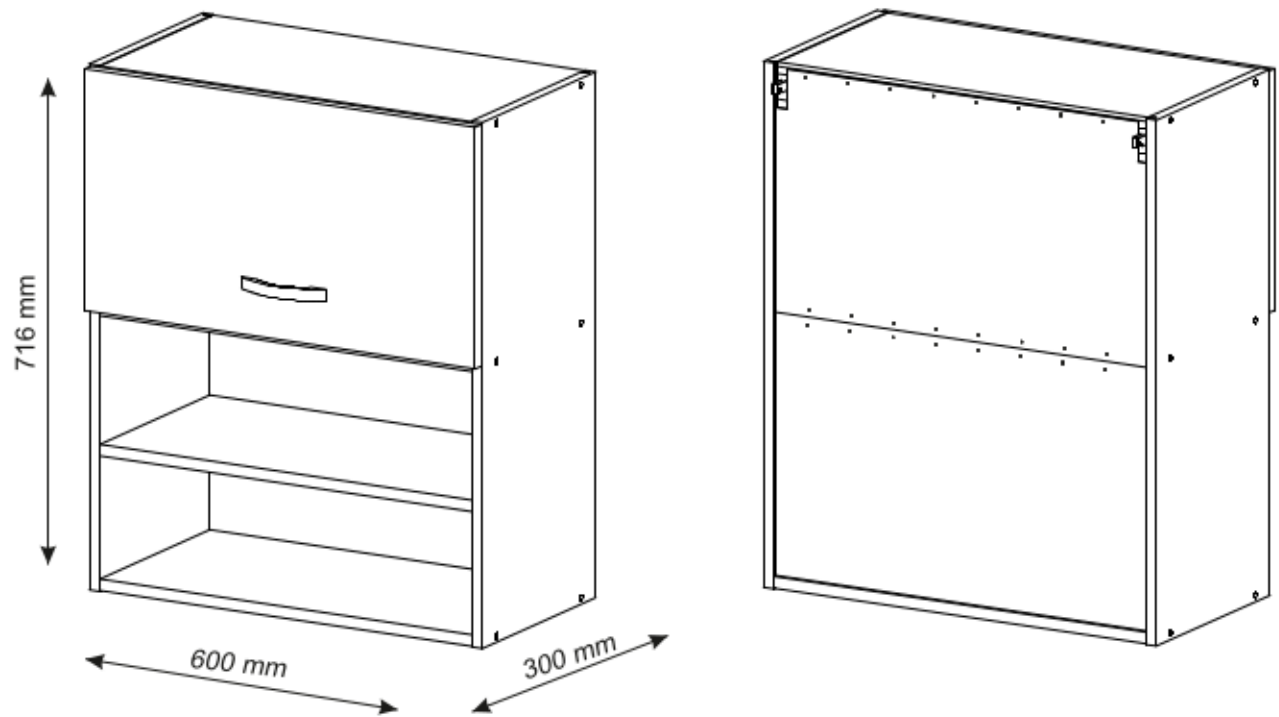

# G-60-72

	DLUGOŚĆ LENGTH LONGEUR	SZEROKOŚĆ WIDTH LARGEUR	GRUBOŚĆ THICKNESS STÄRKE GROSSEUR	ILOŚĆ QUANTITY ANZAHL QUANTITÉ	KOD CODE CODE CODE	PACZKA BOX SCHACHTEL BOÏTE
1	716	300	18	1		
2	716	300	18	1		
3	563	299	18	1		
4	563	279	18	1		
5	563	270	18	2		
6	713	596	18	1		
7	703	581	3	1		

# G-POL-60/72

	DLUGOŚĆ LENGTH LÄNGE LONGEUR	SZEROKOŚĆ WIDTH BREITE LARGEUR	GRUBOŚĆ THICKNESS STÄRKE GROSSEUR	ILOŚĆ QUANTITY ANZAHL QUANTITÉ	KOD CODE CODE CODE	PACZKA BOX SCHACHTEL BOÏTE
1	716	300	18	1		
2	716	300	18	1		
3	563	299	18	1		
4	563	279	18	1		
5	563	279	18	1		
6	330	596	18	1		
7	335	581	3	1		
8	563	270	18	1		
9	378	581	3	1		