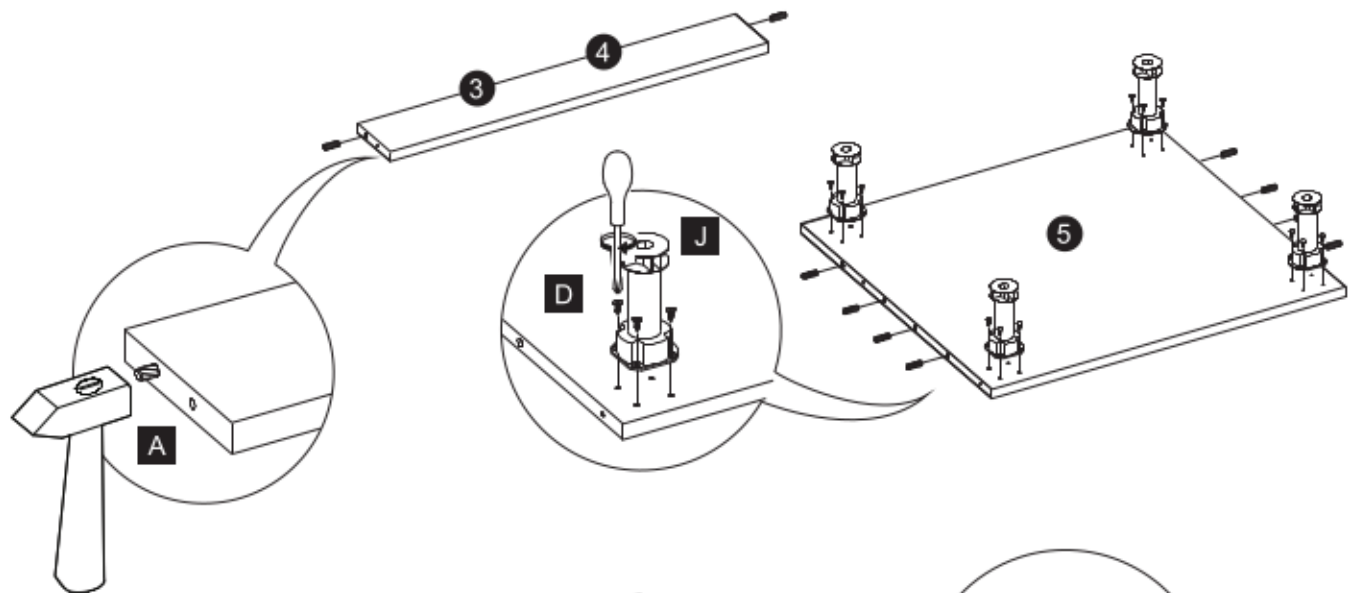

# D-60-72

30 min

	DLUGOŚĆ LENGTH LONGEUR	SZEROKOŚĆ WIDTH LARGEUR	GRUBOŚĆ THICKNESS STÄRKE GROSSEUR	ILOŚĆ QUANTITY ANZAHL QUANTITÉ	KOD CODE CODE CODE	PACZKA BOX SCHACHEL BOÏTE
1	720	508	18	1		
2	720	508	18	1		
3	563	70	18	1		
4	563	70	18	1		
5	563	504	18	1		
6	563	490	18	1		
7	713	596	18	1		
8	715	291	3	2		