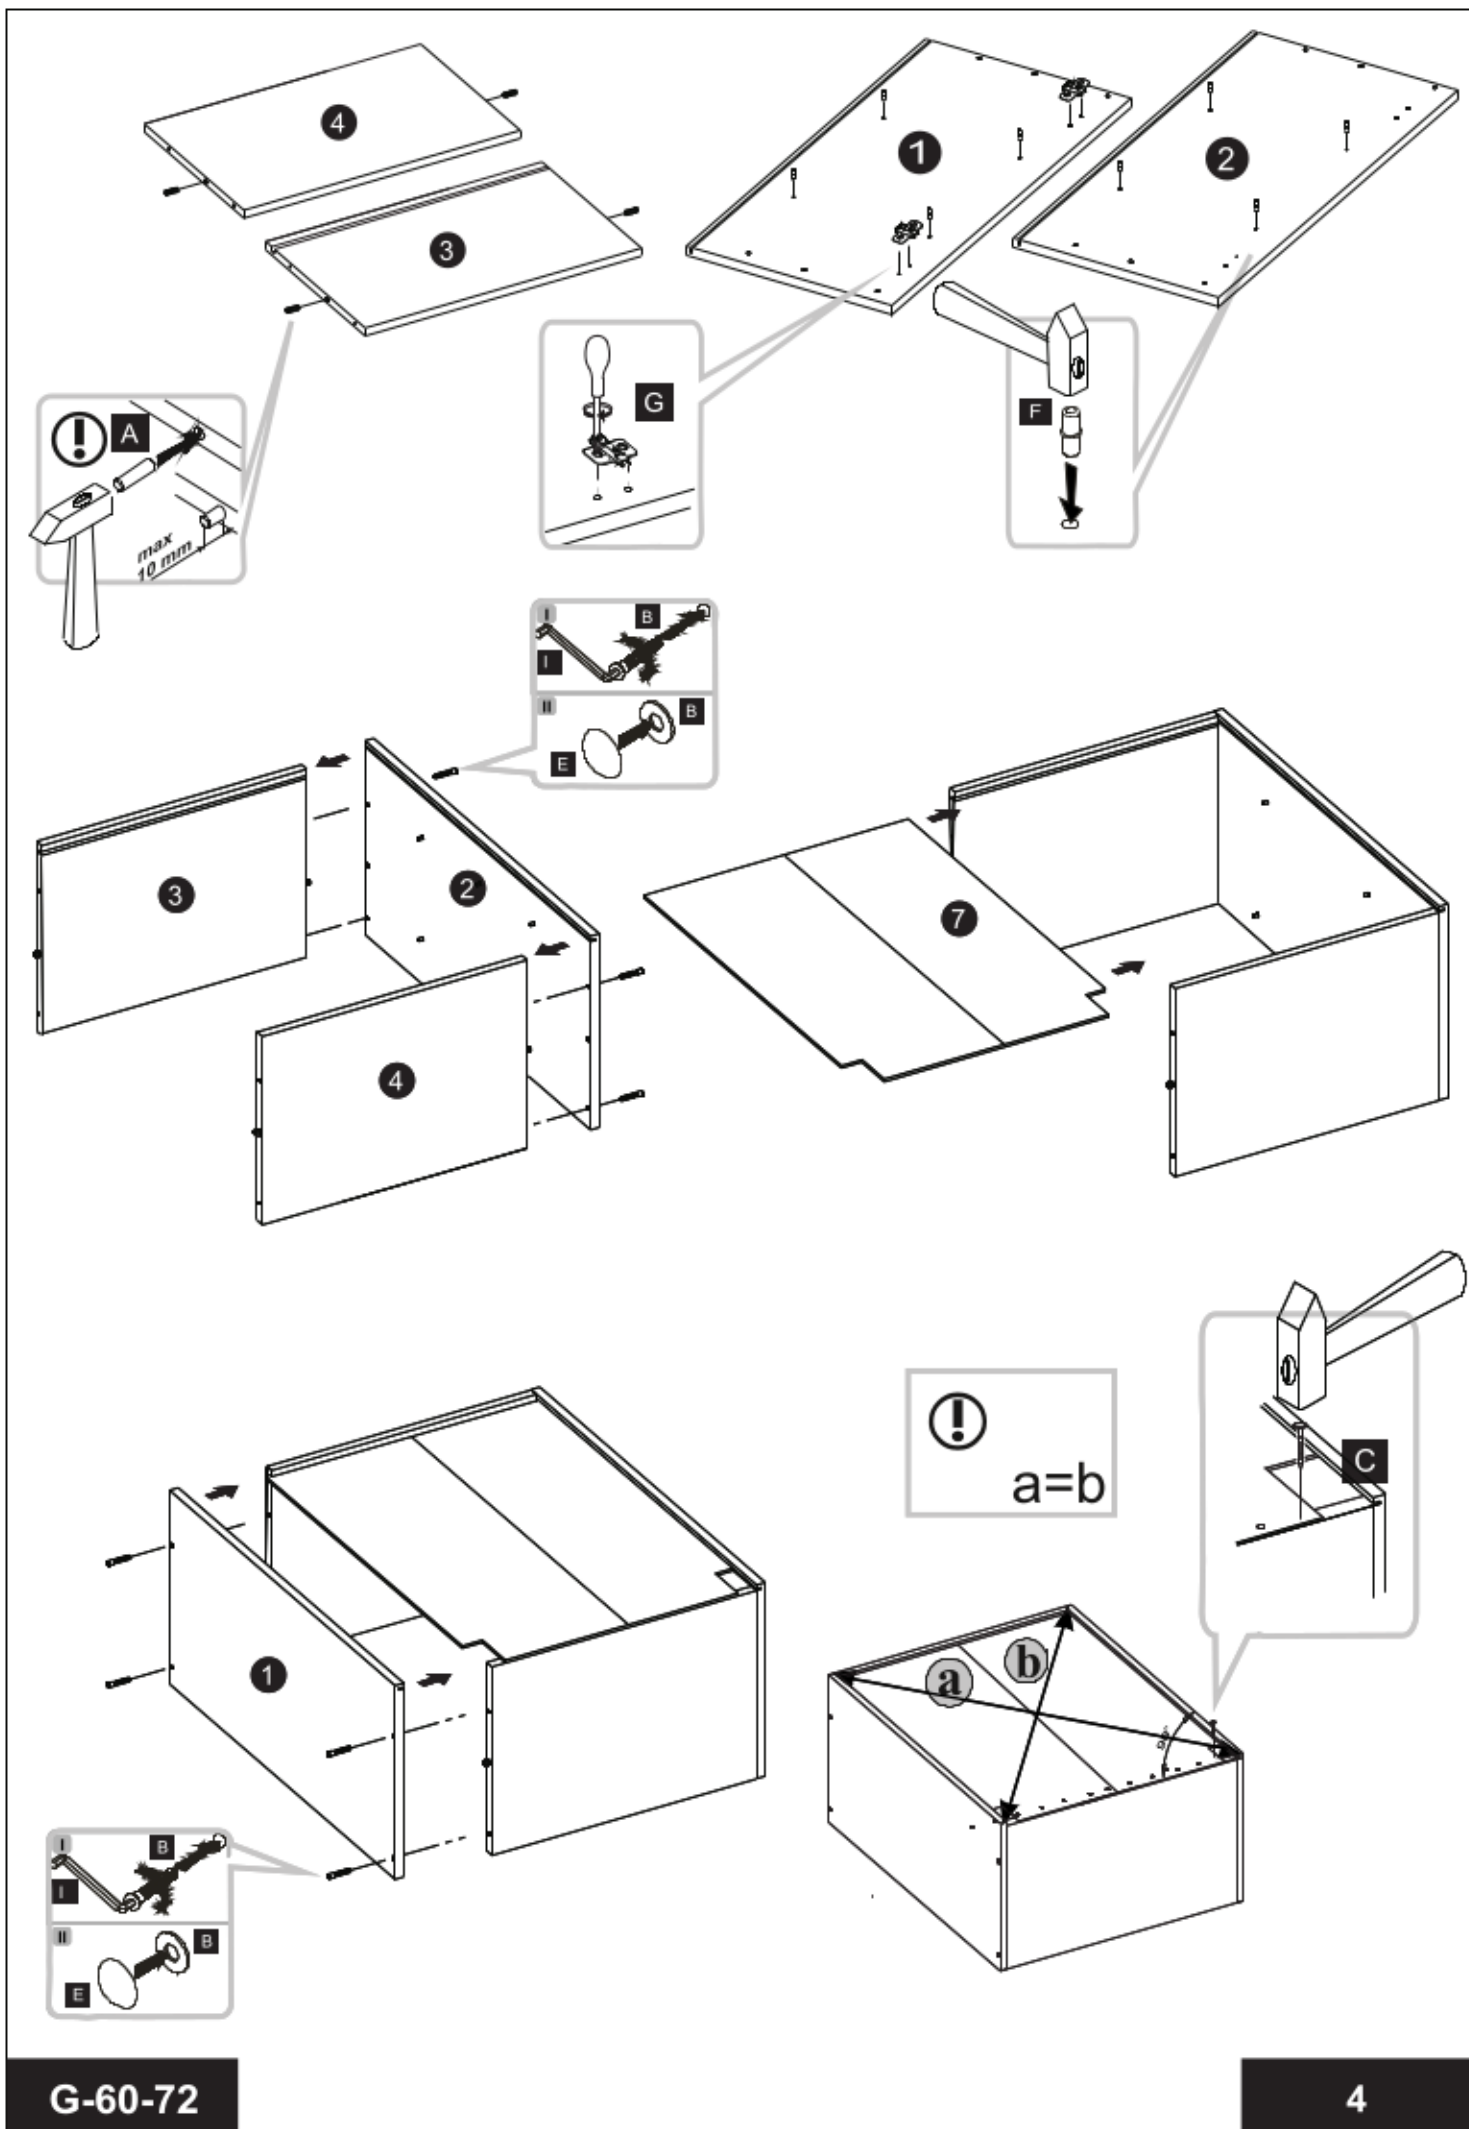

# G-60-72

	DLUGOŚĆ LENGTH LONGEUR	SZEROKOŚĆ WIDTH LARGEUR	GRUBOŚĆ THICKNESS STÄRKE GROSSEUR	ILOŚĆ QUANTITY ANZAHL QUANTITÉ	KOD CODE CODE CODE	PACZKA BOX SCHACHTEL BOÏTE
1	716	300	18	1		
2	716	300	18	1		
3	563	299	18	1		
4	563	279	18	1		
5	563	270	18	2		
6	713	596	18	1		
7	703	581	3	1		