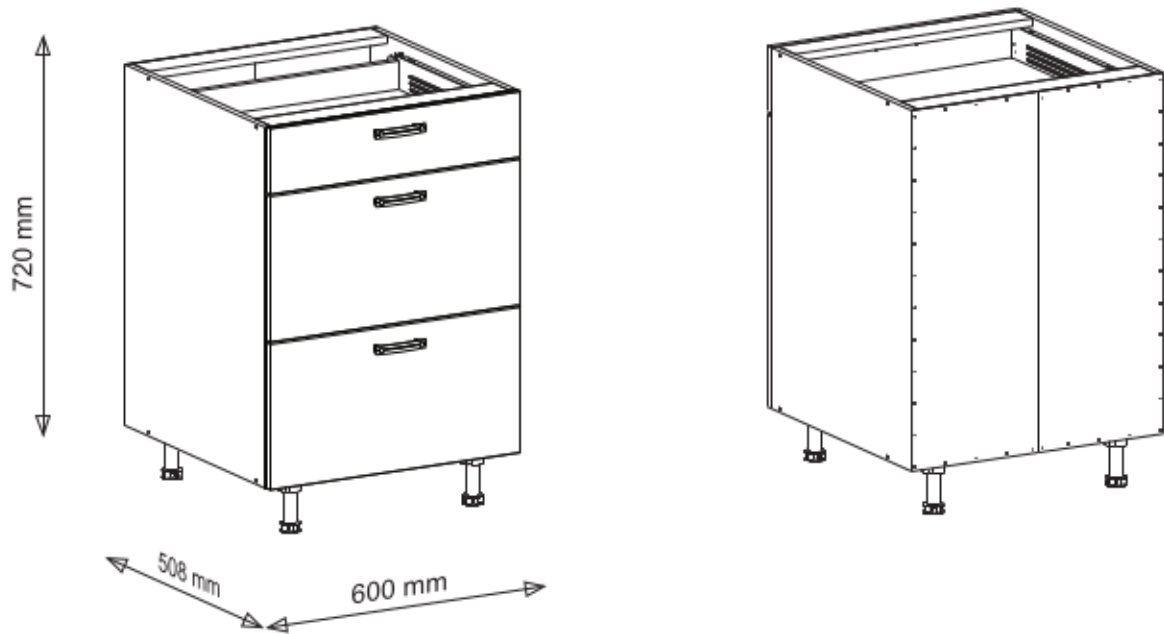

# DPP57-370-197

	DLUGOŚĆ LENGTH LONGUEUR	SZEROKOŚĆ WIDTH BREITE LARGEUR	GRUBOŚĆ THICKNESS STÄRKE GROSSEUR	ILOŚĆ QUANTITY ANZAHL QUANTITÉ	KOD CODE CODE CODE	PACZKA BOX SCHACHTEL BOÏTE
1	1966	560	18	1		
2	1966	560	18	1		
3	563	519	18	1		
4	563	519	18	3		
5	563	500	18	1		
6	563	519	18	1		
7	570	596	18	1		
8	393	596	18	1		
9	570	581	3	1		
10	391	581	3	1		

# DS-1N-2W-60-72

	DLUGOŚĆ LENGTH LÄNGE LONGEUR	SZEROKOŚĆ WIDTH BREITE LARGEUR	GRUBOŚĆ THICKNESS STÄRKE GROSSEUR	ILOŚĆ QUANTITY ANZAHL QUANTITÉ	KOD CODE CODE CODE	PACZKA BOX SCHACHEL BOÏTE
1	720	508	18	1		
2	720	508	18	1		
3	563	70	18	1		
4	563	70	18	1		
5	563	504	18	1		
6	284	596	18	1		
7	284	596	18	1		
8	140	596	18	1		
9	715	291	3	2		