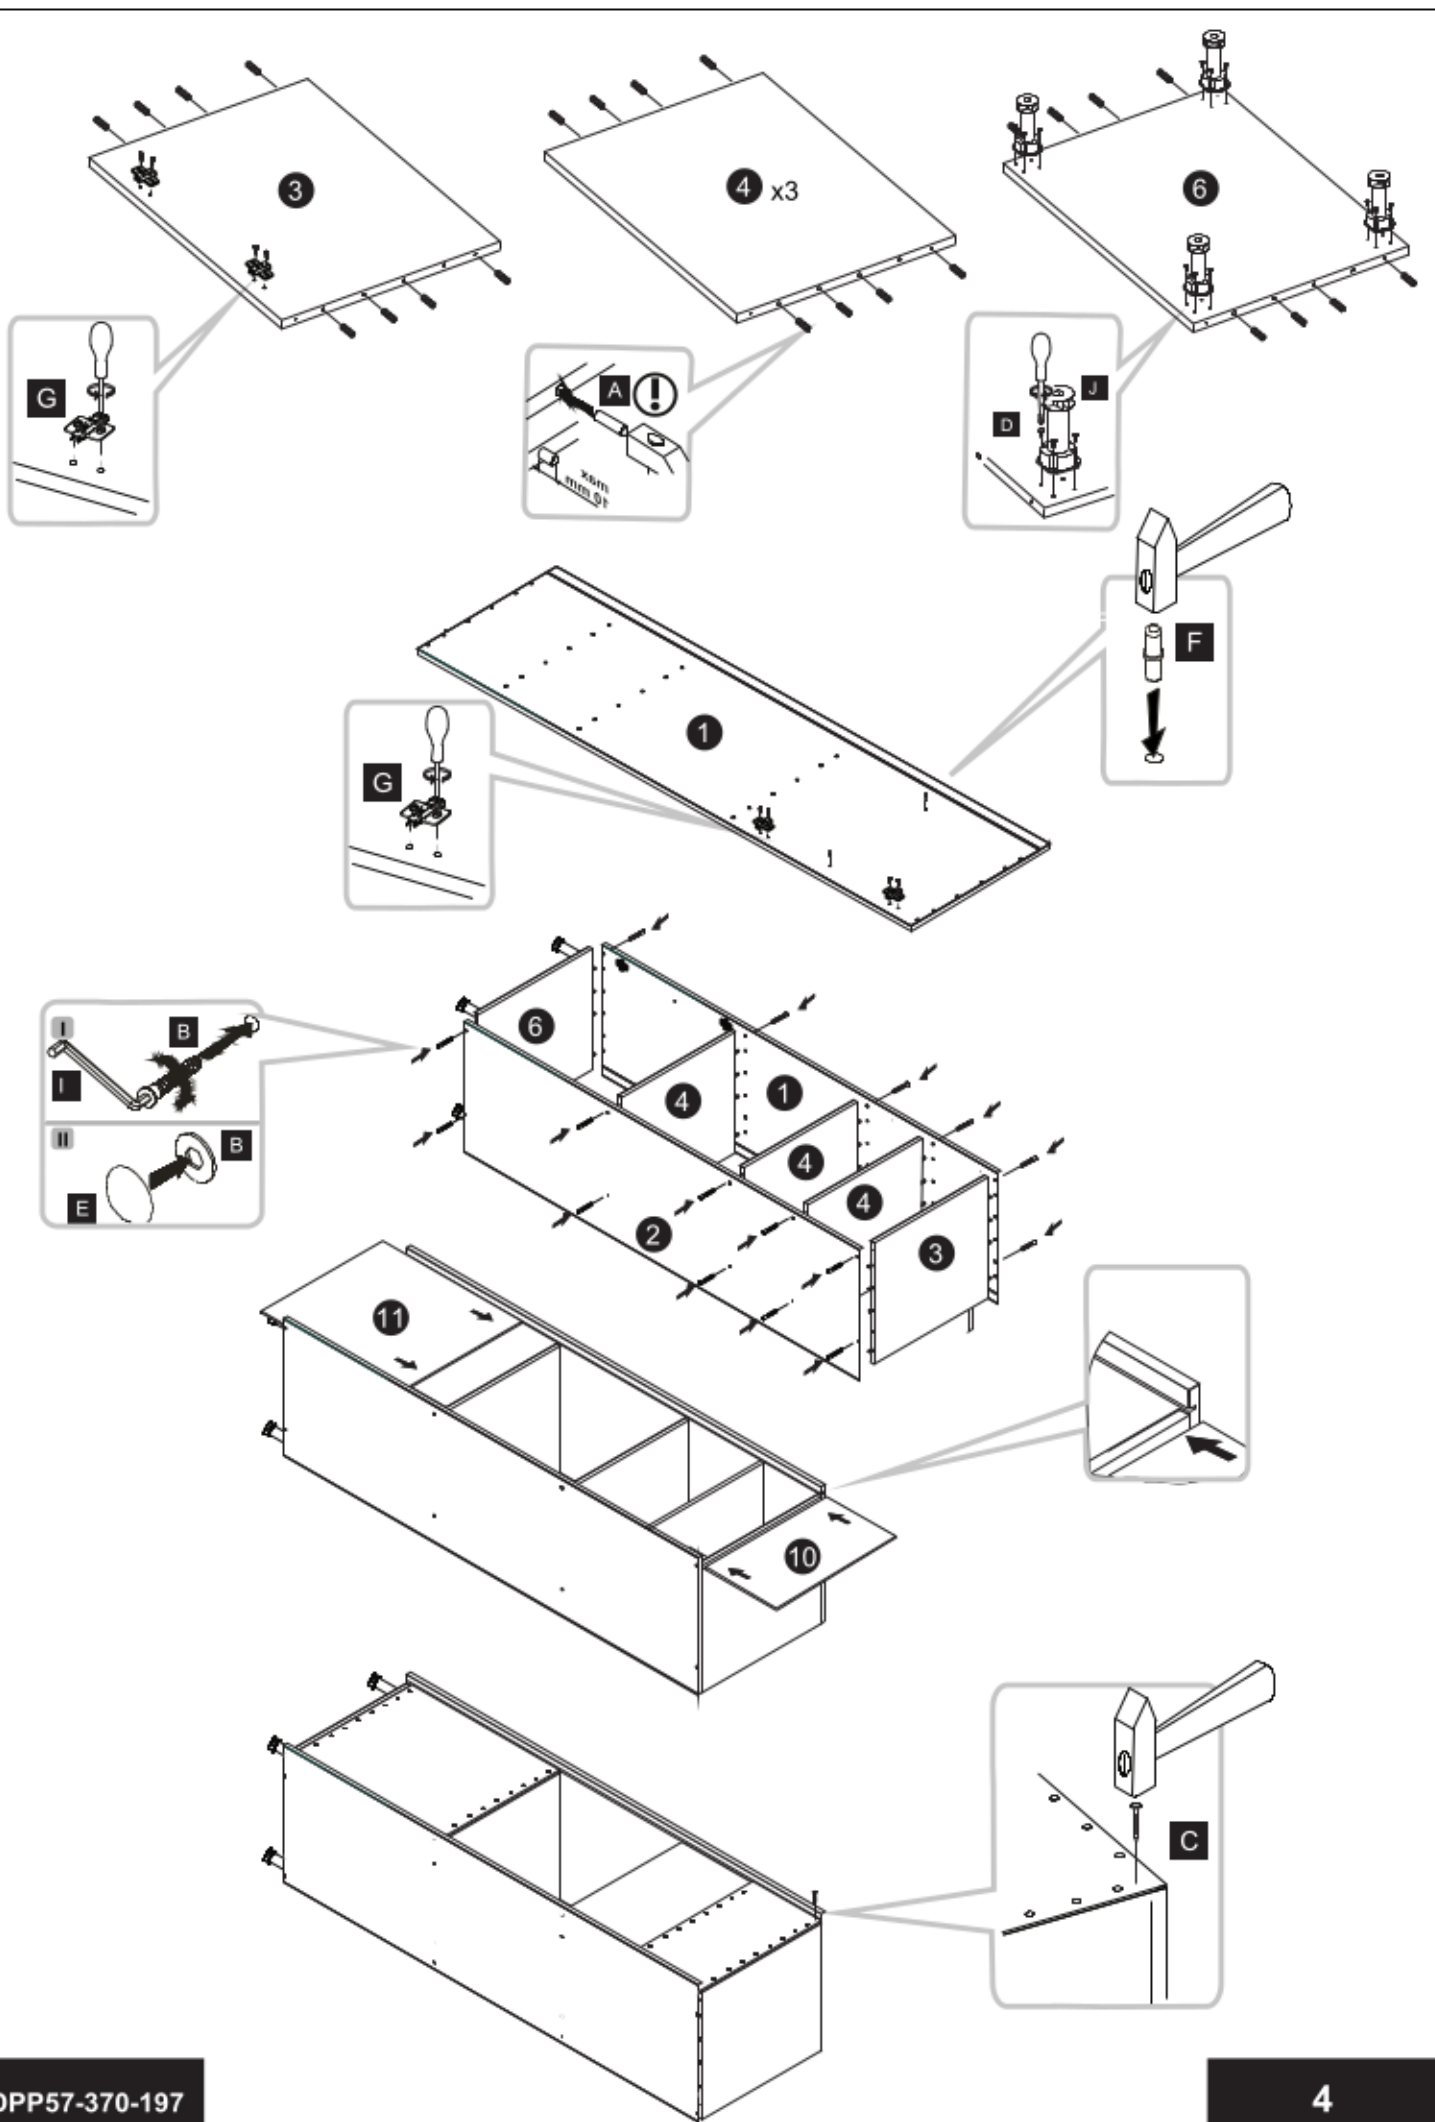

# DPP57-370-197

	DLUGOŚĆ LENGTH LONGUEUR	SZEROKOŚĆ WIDTH BREITE LARGEUR	GRUBOŚĆ THICKNESS STÄRKE GROSSEUR	ILOŚĆ QUANTITY ANZAHL QUANTITÉ	KOD CODE CODE CODE	PACZKA BOX SCHACHTEL BOÏTE
1	1966	560	18	1		
2	1966	560	18	1		
3	563	519	18	1		
4	563	519	18	3		
5	563	500	18	1		
6	563	519	18	1		
7	570	596	18	1		
8	393	596	18	1		
9	570	581	3	1		
10	391	581	3	1		