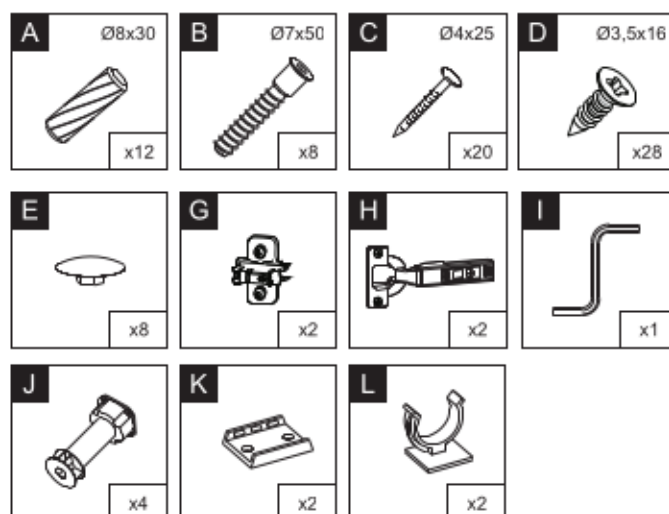

# DZ-60-72

30 min

	DLUGOŚĆ LENGTH LONGEUR	SZEROKOŚĆ WIDTH BREITE LARGEUR	GRUBOŚĆ THICKNESS STÄRKE GROSSEUR	ILOŚĆ QUANTITY ANZAHL QUANTITÉ	KOD CODE CODE CODE	PACZKA BOX SCHACHTEL BOÎTE
1	720	508	18	1		
2	720	508	18	1		
3	563	70	18	1		
4	563	70	18	1		
5	563	504	18	1		
6	713	596	18	1		
7	300	475	3	1		