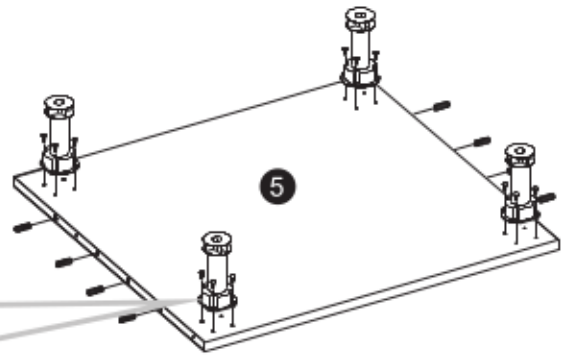

# DS-1N-2W-60-72

	DLUGOŚĆ LENGTH LÄNGE LONGEUR	SZEROKOŚĆ WIDTH BREITE LARGEUR	GRUBOŚĆ THICKNESS STÄRKE GROSSEUR	ILOŚĆ QUANTITY ANZAHL QUANTITÉ	KOD CODE CODE CODE	PACZKA BOX SCHACHEL BOÏTE
1	720	508	18	1		
2	720	508	18	1		
3	563	70	18	1		
4	563	70	18	1		
5	563	504	18	1		
6	284	596	18	1		
7	284	596	18	1		
8	140	596	18	1		
9	715	291	3	2		

# DZ-60-72

30 min

	DLUGOŚĆ LENGTH LONGEUR	SZEROKOŚĆ WIDTH BREITE LARGEUR	GRUBOŚĆ THICKNESS STÄRKE GROSSEUR	ILOŚĆ QUANTITY ANZAHL QUANTITÉ	KOD CODE CODE CODE	PACZKA BOX SCHACHTEL BOÎTE
1	720	508	18	1		
2	720	508	18	1		
3	563	70	18	1		
4	563	70	18	1		
5	563	504	18	1		
6	713	596	18	1		
7	300	475	3	1		