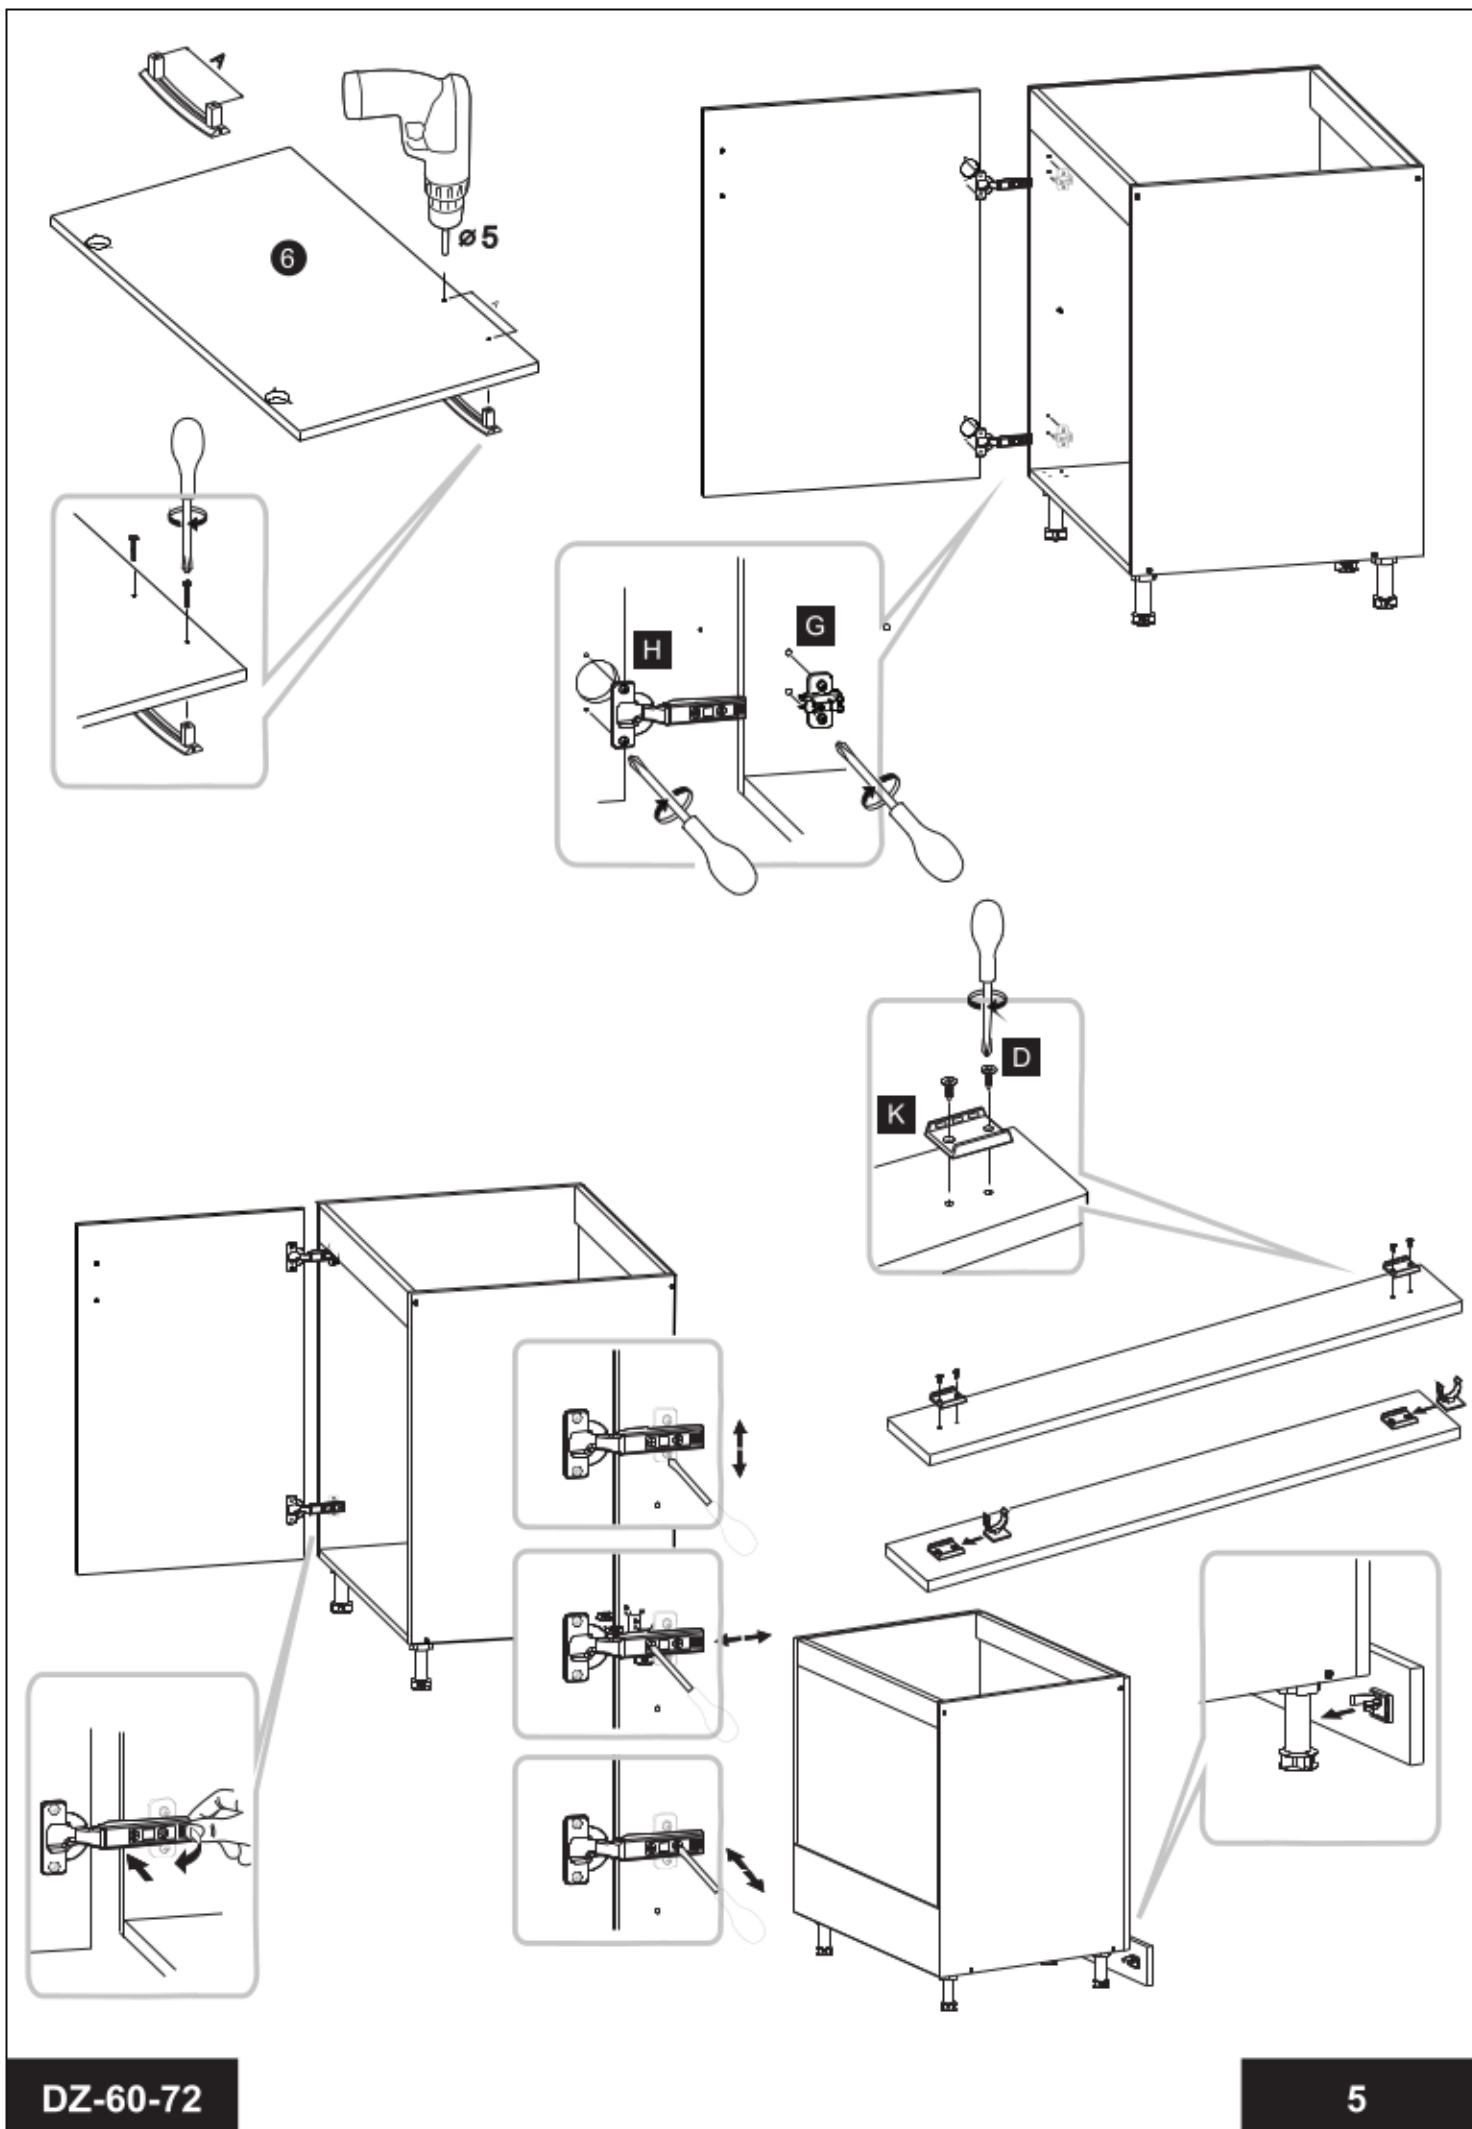

# DZ-60-72

30 min

	DLUGOŚĆ LENGTH LONGEUR	SZEROKOŚĆ WIDTH BREITE LARGEUR	GRUBOŚĆ THICKNESS STÄRKE GROSSEUR	ILOŚĆ QUANTITY ANZAHL QUANTITÉ	KOD CODE CODE CODE	PACZKA BOX SCHACHTEL BOÎTE
1	720	508	18	1		
2	720	508	18	1		
3	563	70	18	1		
4	563	70	18	1		
5	563	504	18	1		
6	713	596	18	1		
7	300	475	3	1		

# G-60-72

	DLUGOŚĆ LENGTH LONGEUR	SZEROKOŚĆ WIDTH LARGEUR	GRUBOŚĆ THICKNESS STÄRKE GROSSEUR	ILOŚĆ QUANTITY ANZAHL QUANTITÉ	KOD CODE CODE CODE	PACZKA BOX SCHACHTEL BOÏTE
1	716	300	18	1		
2	716	300	18	1		
3	563	299	18	1		
4	563	279	18	1		
5	563	270	18	2		
6	713	596	18	1		
7	703	581	3	1		