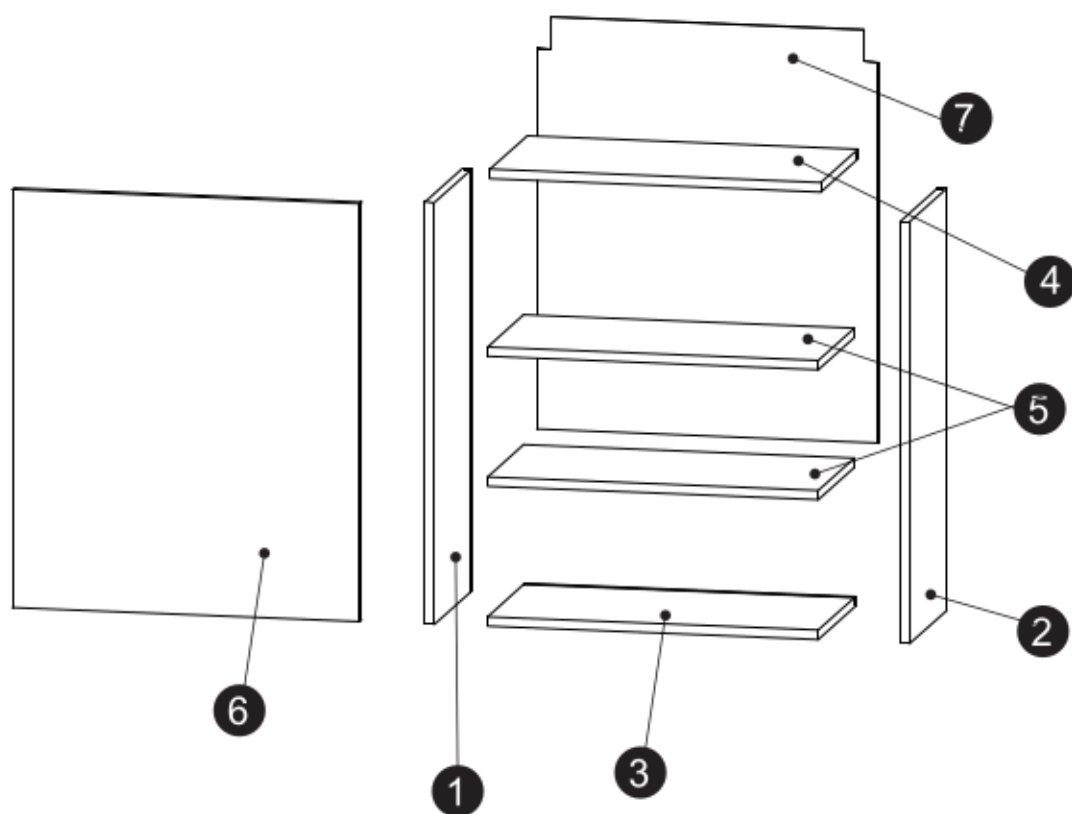

DLUGOŚĆ LENGTH LONGEUR	SZEROKOŚĆ WIDTH LARGEUR	GRUBOŚĆ THICKNESS STÄRKE GROSSEUR	ILOŚĆ QUANTITY ANZAHL QUANTITÉ	KOD CODE CODE CODE	PACZKA BOX SCHACHTEL BOÏTE
1	716	300	18	1		
2	716	300	18	1		
3	563	299	18	1		
4	563	279	18	1		
5	563	270	18	2		
6	713	596	18	1		
7	703	581	3	1