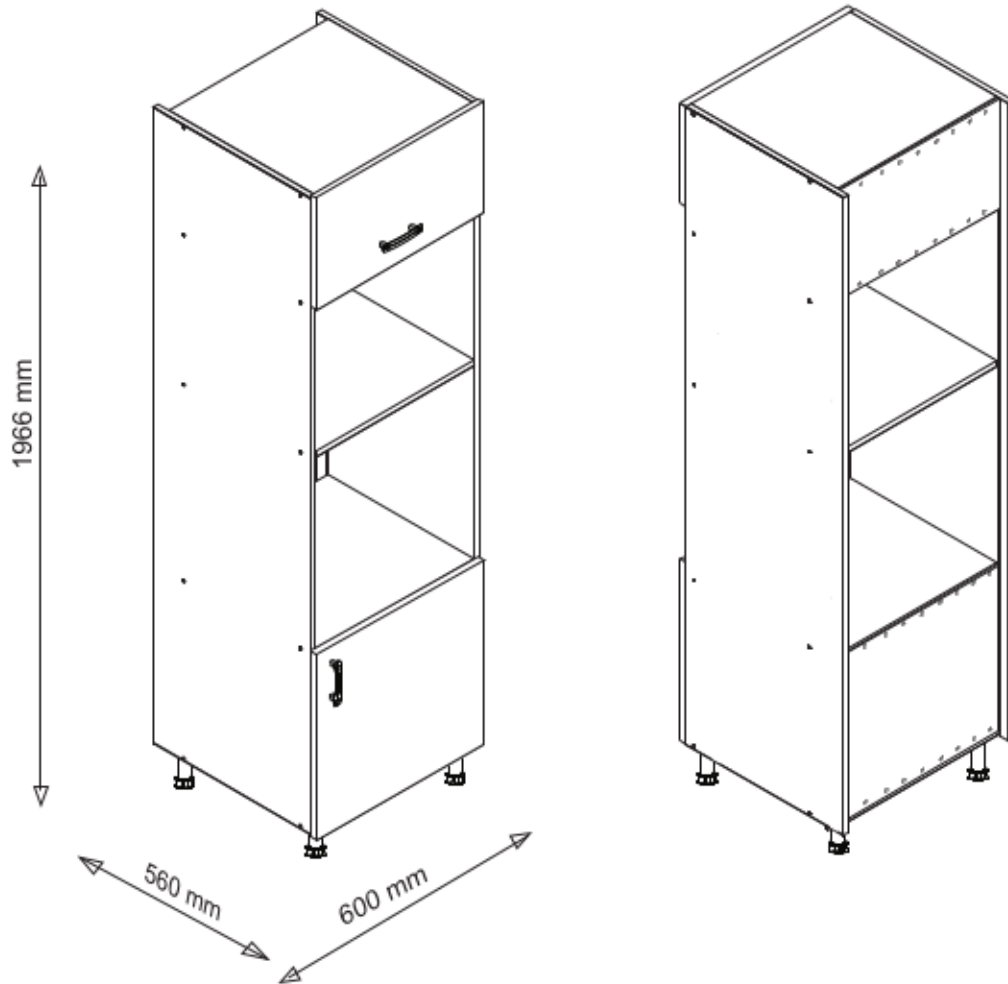

# D-60-72

30 min

	DLUGOŚĆ LENGTH LONGEUR	SZEROKOŚĆ WIDTH LARGEUR	GRUBOŚĆ THICKNESS STÄRKE GROSSEUR	ILOŚĆ QUANTITY ANZAHL QUANTITÉ	KOD CODE CODE CODE	PACZKA BOX SCHACHEL BOÏTE
1	720	508	18	1		
2	720	508	18	1		
3	563	70	18	1		
4	563	70	18	1		
5	563	504	18	1		
6	563	490	18	1		
7	713	596	18	1		
8	715	291	3	2		

# DPP57-370-197

	DLUGOŚĆ LENGTH LONGUEUR	SZEROKOŚĆ WIDTH BREITE LARGEUR	GRUBOŚĆ THICKNESS STÄRKE GROSSEUR	ILOŚĆ QUANTITY ANZAHL QUANTITÉ	KOD CODE CODE CODE	PACZKA BOX SCHACHTEL BOÏTE
1	1966	560	18	1		
2	1966	560	18	1		
3	563	519	18	1		
4	563	519	18	3		
5	563	500	18	1		
6	563	519	18	1		
7	570	596	18	1		
8	393	596	18	1		
9	570	581	3	1		
10	391	581	3	1		

# DS-1N-2W-60-72

	DLUGOŚĆ LENGTH LÄNGE LONGEUR	SZEROKOŚĆ WIDTH BREITE LARGEUR	GRUBOŚĆ THICKNESS STÄRKE GROSSEUR	ILOŚĆ QUANTITY ANZAHL QUANTITÉ	KOD CODE CODE CODE	PACZKA BOX SCHACHEL BOÏTE
1	720	508	18	1		
2	720	508	18	1		
3	563	70	18	1		
4	563	70	18	1		
5	563	504	18	1		
6	284	596	18	1		
7	284	596	18	1		
8	140	596	18	1		
9	715	291	3	2		

# DZ-60-72

30 min

	DLUGOŚĆ LENGTH LONGEUR	SZEROKOŚĆ WIDTH BREITE LARGEUR	GRUBOŚĆ THICKNESS STÄRKE GROSSEUR	ILOŚĆ QUANTITY ANZAHL QUANTITÉ	KOD CODE CODE CODE	PACZKA BOX SCHACHTEL BOÎTE
1	720	508	18	1		
2	720	508	18	1		
3	563	70	18	1		
4	563	70	18	1		
5	563	504	18	1		
6	713	596	18	1		
7	300	475	3	1		