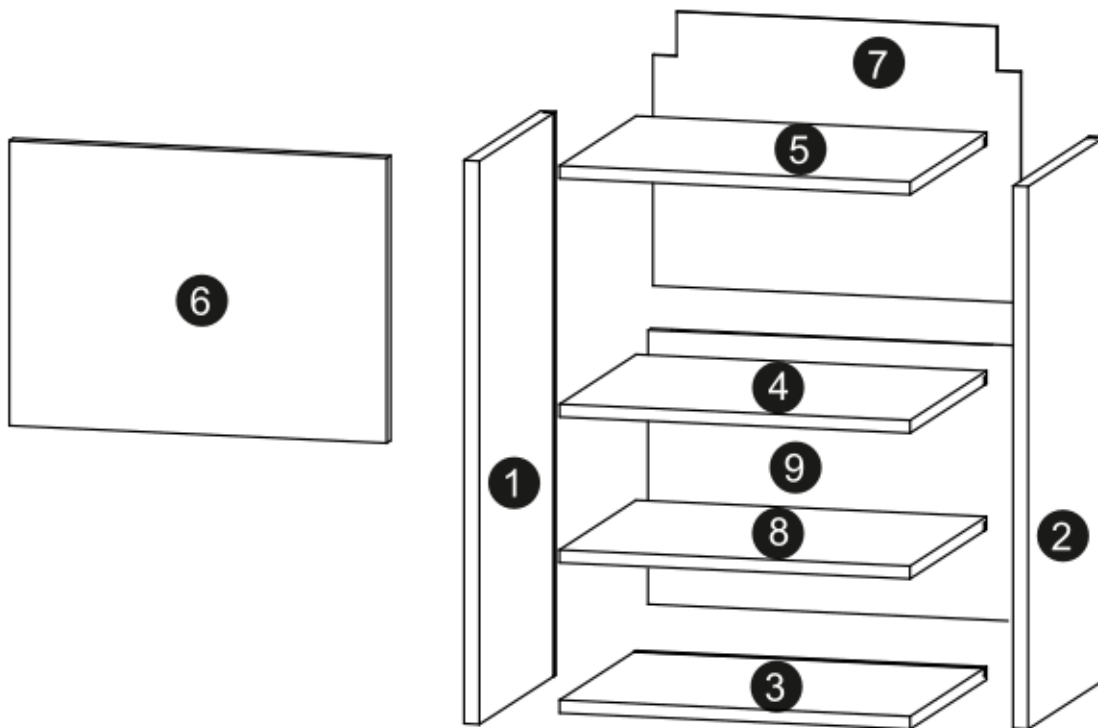

DLUGOŚĆ LENGTH LÄNGE LONGEUR	SZEROKOŚĆ WIDTH BREITE LARGEUR	GRUBOŚĆ THICKNESS STÄRKE GROSSEUR	ILOŚĆ QUANTITY ANZAHL QUANTITÉ	KOD CODE CODE CODE	PACZKA BOX SCHACHTEL BOÏTE
1	716	300	18	1		
2	716	300	18	1		
3	563	299	18	1		
4	563	279	18	1		
5	563	279	18	1		
6	330	596	18	1		
7	335	581	3	1		
8	563	270	18	1		
9	378	581	3	1