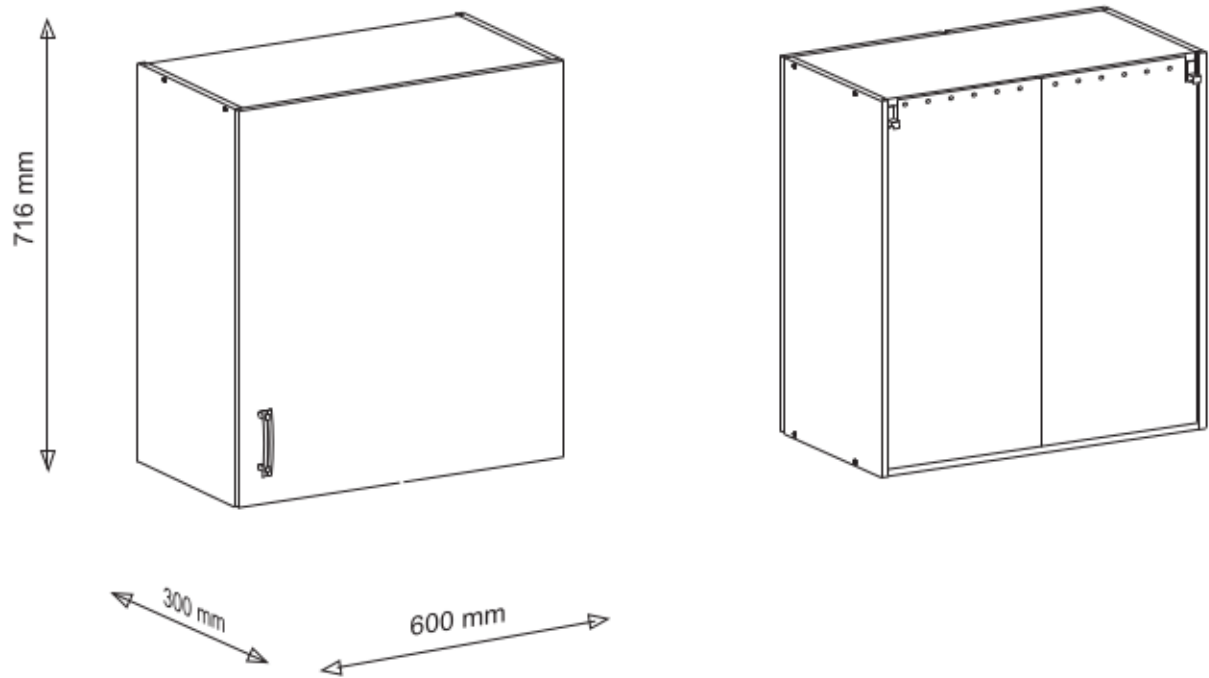

# DZ-60-72

30 min

	DLUGOŚĆ LENGTH LONGEUR	SZEROKOŚĆ WIDTH BREITE LARGEUR	GRUBOŚĆ THICKNESS STÄRKE GROSSEUR	ILOŚĆ QUANTITY ANZAHL QUANTITÉ	KOD CODE CODE CODE	PACZKA BOX SCHACHTEL BOÎTE
1	720	508	18	1		
2	720	508	18	1		
3	563	70	18	1		
4	563	70	18	1		
5	563	504	18	1		
6	713	596	18	1		
7	300	475	3	1		

# G-60-72

	DLUGOŚĆ LENGTH LONGEUR	SZEROKOŚĆ WIDTH LARGEUR	GRUBOŚĆ THICKNESS STÄRKE GROSSEUR	ILOŚĆ QUANTITY ANZAHL QUANTITÉ	KOD CODE CODE CODE	PACZKA BOX SCHACHTEL BOÏTE
1	716	300	18	1		
2	716	300	18	1		
3	563	299	18	1		
4	563	279	18	1		
5	563	270	18	2		
6	713	596	18	1		
7	703	581	3	1		