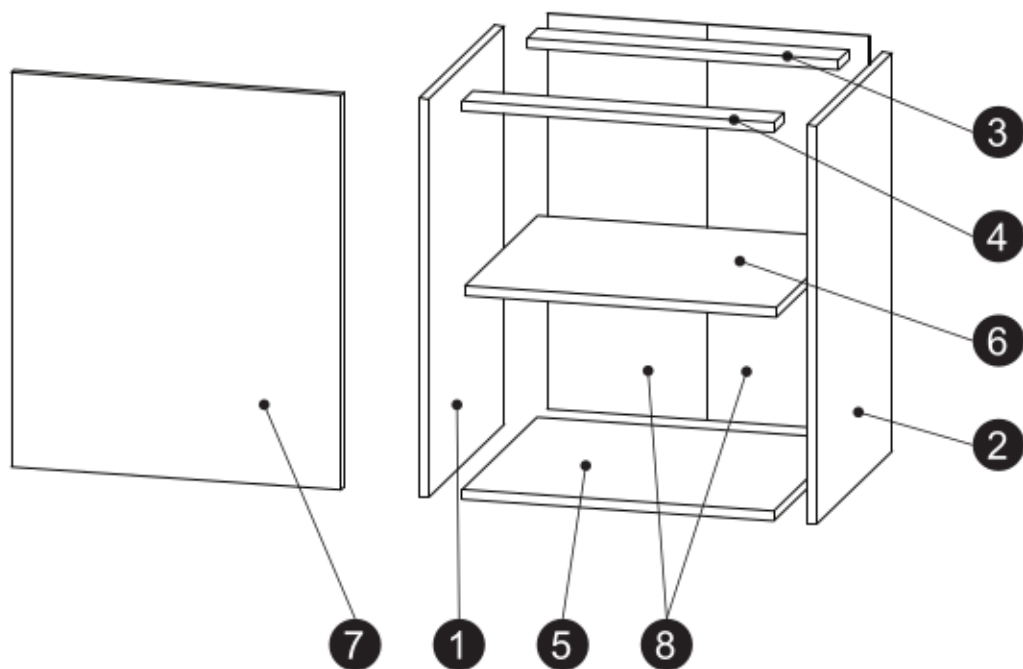

# D-60-72

30 min

	DLUGOŚĆ LENGTH LONGEUR	SZEROKOŚĆ WIDTH LARGEUR	GRUBOŚĆ THICKNESS STÄRKE GROSSEUR	ILOŚĆ QUANTITY ANZAHL QUANTITÉ	KOD CODE CODE CODE	PACZKA BOX SCHACHEL BOÏTE
1	720	508	18	1		
2	720	508	18	1		
3	563	70	18	1		
4	563	70	18	1		
5	563	504	18	1		
6	563	490	18	1		
7	713	596	18	1		
8	715	291	3	2		

# DPP57-370-197

	DLUGOŚĆ LENGTH LONGUEUR	SZEROKOŚĆ WIDTH BREITE LARGEUR	GRUBOŚĆ THICKNESS STÄRKE GROSSEUR	ILOŚĆ QUANTITY ANZAHL QUANTITÉ	KOD CODE CODE CODE	PACZKA BOX SCHACHTEL BOÏTE
1	1966	560	18	1		
2	1966	560	18	1		
3	563	519	18	1		
4	563	519	18	3		
5	563	500	18	1		
6	563	519	18	1		
7	570	596	18	1		
8	393	596	18	1		
9	570	581	3	1		
10	391	581	3	1		

# G-POL-60/72

	DLUGOŚĆ LENGTH LÄNGE LONGEUR	SZEROKOŚĆ WIDTH BREITE LARGEUR	GRUBOŚĆ THICKNESS STÄRKE GROSSEUR	ILOŚĆ QUANTITY ANZAHL QUANTITÉ	KOD CODE CODE CODE	PACZKA BOX SCHACHTEL BOÏTE
1	716	300	18	1		
2	716	300	18	1		
3	563	299	18	1		
4	563	279	18	1		
5	563	279	18	1		
6	330	596	18	1		
7	335	581	3	1		
8	563	270	18	1		
9	378	581	3	1		