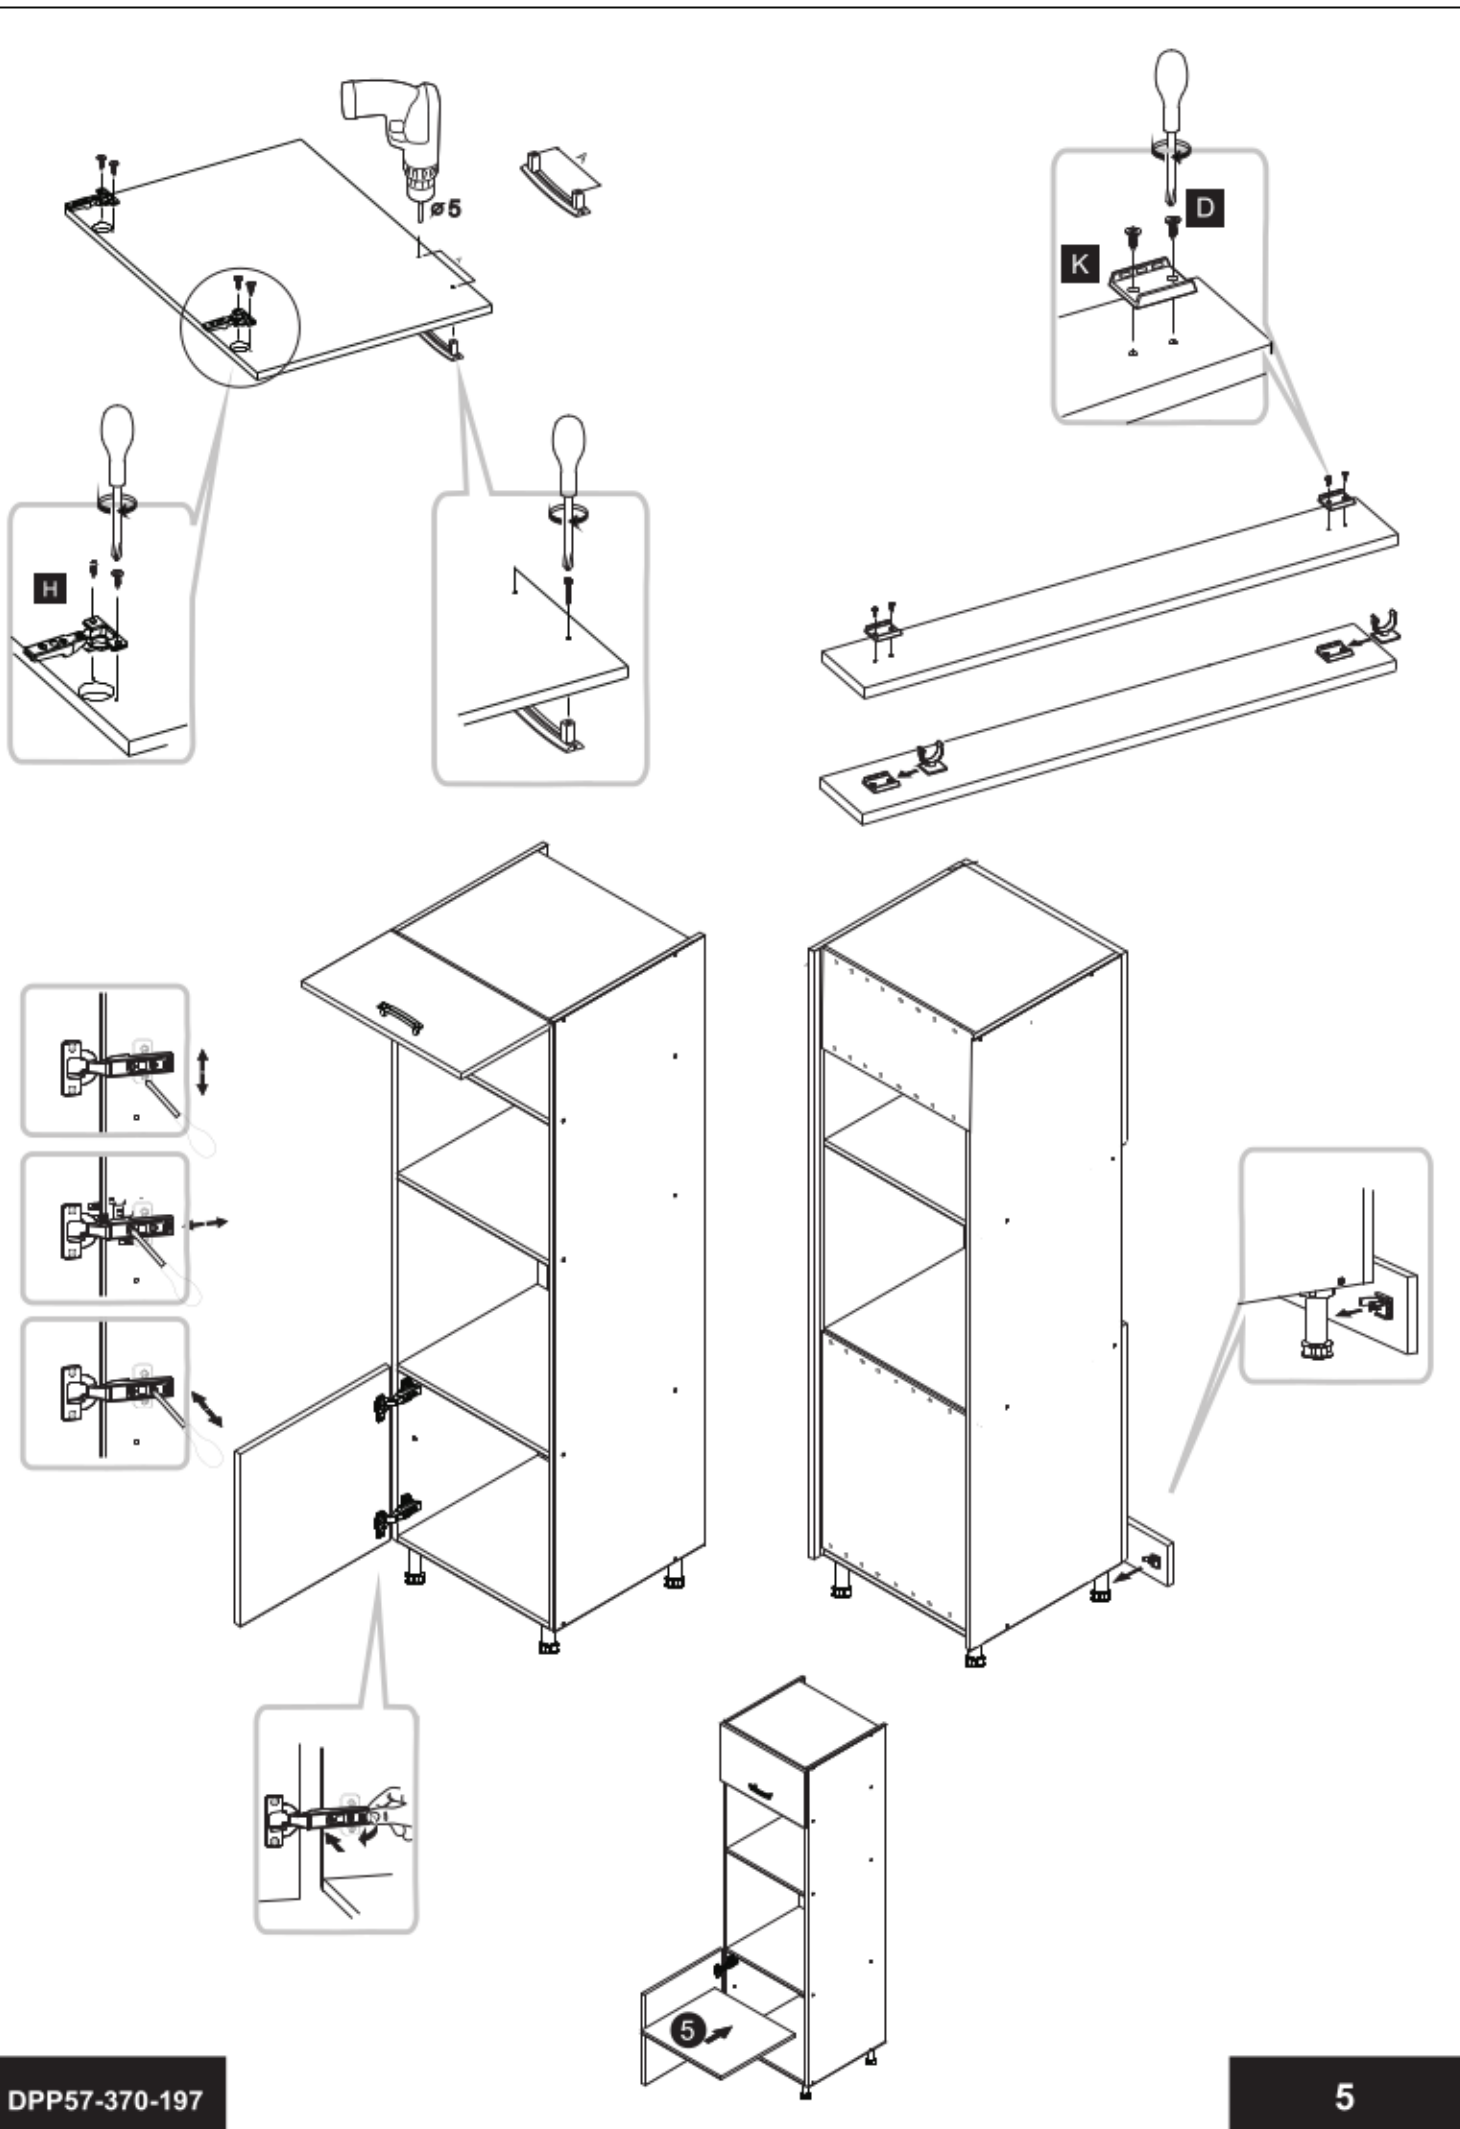

# DPP57-370-197

	DLUGOŚĆ LENGTH LONGUEUR	SZEROKOŚĆ WIDTH BREITE LARGEUR	GRUBOŚĆ THICKNESS STÄRKE GROSSEUR	ILOŚĆ QUANTITY ANZAHL QUANTITÉ	KOD CODE CODE CODE	PACZKA BOX SCHACHTEL BOÏTE
1	1966	560	18	1		
2	1966	560	18	1		
3	563	519	18	1		
4	563	519	18	3		
5	563	500	18	1		
6	563	519	18	1		
7	570	596	18	1		
8	393	596	18	1		
9	570	581	3	1		
10	391	581	3	1		