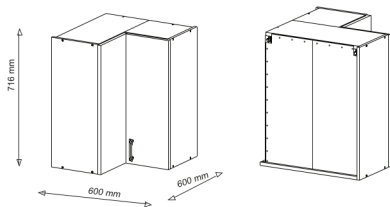

⚠ a=b

D-60-72

30 min

	DIAGNOSTIC LENGTH LANGE	SPACER WIDTH LÄNGE	SHIM THICKNESS STÄRKE GRÖßEN	LOGIC QUANTITY ANZAHL QUANTITÄT	BOX CODE CODE	FRONT BOX SCHNITT BOTTE
1	720	508	18	1		
2	720	508	18	1		
3	563	70	18	1		
4	563	70	18	1		
5	563	504	18	1		
6	563	490	18	1		
7	713	596	18	1		
8	715	291	3	2		

DZ-60-72

30 min

	DUŠKINĀ LENGTH LARGÈUR	SIKŠINĀKUMS DEPTH LARGÈUR	GRUBŠĪBĀ THICKNESS ÈPAISNÈ GROSSEUR	ĪSĀCĪ QUANTITY ANŠĀNĀ QUANTITÈ	KODS CODE CODE	PACĪŅA BOX SCHWITTEL BOITÈ
1	720	508	18	1		
2	720	508	18	1		
3	563	70	18	1		
4	563	70	18	1		
5	563	504	18	1		
6	713	596	18	1		
7	300	475	3	1		

GNW-72

	DŁUGOŚĆ LENGTH LONGUEUR	SZEROKOŚĆ WIDTH LARGEUR	GRUBOŚĆ THICKNESS ÉPAISSEUR	ILOŚĆ QUANTITY QUANTITÉ	KOD CODE CODE	PRACZNA BOX BOÎTE
1	716	300	18	1		
2	716	300	18	1		
3	581	299	18	1		
4	282	299	18	1		
5	561	279	18	1		
6	282	279	18	1		
7	543	269	18	2		
8	292	251	18	2		
9	713	292	18	1		
10	713	274	18	1		
11	679	560	18	1		
12	703	565	3	1		

G-60-72

	BLAKOČE LENGTH LARGHEUR	SERHOČNICE WIDTH BRETTE LARGUEUR	GRUBOČE THICKNESS ÉPAISSEUR GROSSEUR	LIČICE QUANTITY ANZAHL QUANTITE	KOD CODE CODE	PAČKA BOX SCHNITTEL BOFTE
1	716	300	18	1		
2	716	300	18	1		
3	563	299	18	1		
4	563	279	18	1		
5	563	270	18	2		
6	713	596	18	1		
7	703	581	3	1		