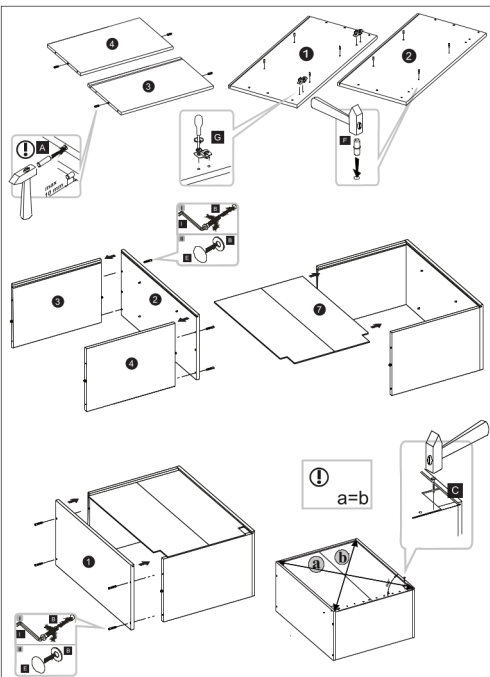

GNW-72

	DŁUGOŚĆ LENGTH LONGUEUR	SZEROKOŚĆ WIDTH LARGEUR	GRUBOŚĆ THICKNESS ÉPAISSEUR	ILOŚĆ QUANTITY QUANTITÉ	KOD CODE CODE	PRACZNA BOX BOÎTE
1	716	300	18	1		
2	716	300	18	1		
3	581	299	18	1		
4	282	299	18	1		
5	561	279	18	1		
6	282	279	18	1		
7	543	269	18	2		
8	292	251	18	2		
9	713	292	18	1		
10	713	274	18	1		
11	679	560	18	1		
12	703	565	3	1		

G-60-72

	BLAKOČE LENGTH LARGHEUR	SERHOČNICE WIDTH BRETTE LARGUEUR	GRUBOČE THICKNESS ÉPAISSEUR GROSSEUR	LIČICE QUANTITY ANZAHL QUANTITE	KOD CODE CODE	PAČKA BOX SCHNITTEL BOFTE
1	716	300	18	1		
2	716	300	18	1		
3	563	299	18	1		
4	563	279	18	1		
5	563	270	18	2		
6	713	596	18	1		
7	703	581	3	1		

G-POL-60/72

	DLUGOSC LENGTH LÄNGE	SZEROKOSC WIDTH BREITHE	GRUBOSC THICKNESS STÄRKE	ILOSC QUANTITY ANZAHL	KOD CODE CODE	PAKOWA BOX SCHNEITTEL BOHLE
1	716	300	18	1		
2	716	300	18	1		
3	563	299	18	1		
4	563	279	18	1		
5	563	279	18	1		
6	330	596	18	1		
7	335	581	3	1		
8	563	270	18	1		
9	378	581	3	1		