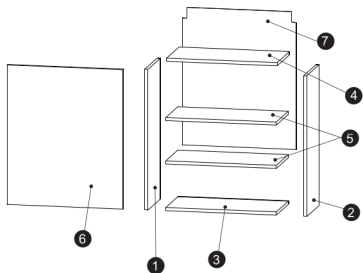

GNW-72

	DŁUGOŚĆ LENGTH LONGUEUR	SZEROKOŚĆ WIDTH LARGEUR	GRUBOŚĆ THICKNESS ÉPAISSEUR	ILOŚĆ QUANTITY QUANTITÉ	KOD CODE CODE	PRACZNA BOX BOÎTE
1	716	300	18	1		
2	716	300	18	1		
3	581	299	18	1		
4	282	299	18	1		
5	561	279	18	1		
6	282	279	18	1		
7	543	269	18	2		
8	292	251	18	2		
9	713	292	18	1		
10	713	274	18	1		
11	679	560	18	1		
12	703	565	3	1		

G-60-72

	BLAKOČE LENGTH LARGHEUR	SERHOČNICE WIDTH BRETTE LARGUEUR	GRUBOČE THICKNESS ÉPAISSEUR GROSSEUR	LIČICE QUANTITY ANZAHL QUANTITE	KOD CODE CODE	PAČKA BOX SCHNITTEL BOFTE
1	716	300	18	1		
2	716	300	18	1		
3	563	299	18	1		
4	563	279	18	1		
5	563	270	18	2		
6	713	596	18	1		
7	703	581	3	1		