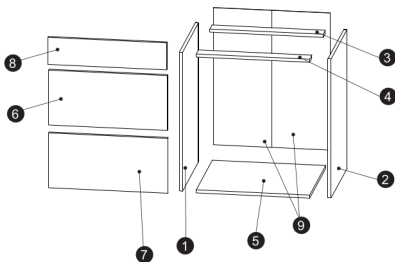

1	1966	560	18	1		
2	1966	560	18	1		
3	563	519	18	1		
4	563	519	18	3		
5	563	500	18	1		
6	563	519	18	1		
7	570	596	18	1		
8	393	596	18	1		
9	570	581	3	1		
10	391	581	3	1		

DS-1N-2W-60-72

	DLUGOSC LENGTH LANGEUR	SZEROKOSC WIDTH LARGUEUR	GRUBOSC THICKNESS EPAISSEUR	ILOSC QUANTITY ANALISE QUANTITE	KOD CODE CODE	PRZEM. BOX SCHNITTEL BOTTE
1	720	508	18	1		
2	720	508	18	1		
3	563	70	18	1		
4	563	70	18	1		
5	563	504	18	1		
6	284	596	18	1		
7	284	596	18	1		
8	140	596	18	1		
9	715	291	3	2		

1

2

3

10

11

12

44x  Ø 6 x 14,5 mm	54x  Ø 4 x 15 mm	x18  Ø 3,5 x 15 mm	x6 
3+3 	2+2 		
3+3 	x6 		
3+3 			

DNW-120-72