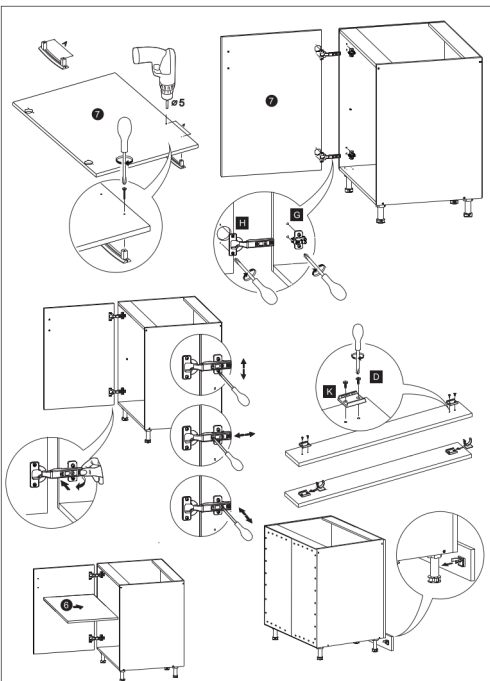

⚠ a=b

D-60-72

30 min

	DIAGNOSTIC LENGTH LANGE	SPACER WIDTH LÄNGE	SHIM THICKNESS STÄRKE GRÖßEN	LOGIC QUANTITY ANZAHL QUANTITÄT	BOX CODE CODE	FRONT BOX SCHNITT BOTTE
1	720	508	18	1		
2	720	508	18	1		
3	563	70	18	1		
4	563	70	18	1		
5	563	504	18	1		
6	563	490	18	1		
7	713	596	18	1		
8	715	291	3	2		

DZ-60-72

30 min

	DUŠKINĀ LENGTH LARGÈUR	SIKŠINĀKUMS DEPTH LARGÈUR	GRUBŠĪBĀ THICKNESS ÈPAISNÈ GROSSEUR	ĪSĀCĪ QUANTITY ANŠĀNĀ QUANTITÈ	KODS CODE CODE	PACĪŅA BOX SCHWITTEL BOITÈ
1	720	508	18	1		
2	720	508	18	1		
3	563	70	18	1		
4	563	70	18	1		
5	563	504	18	1		
6	713	596	18	1		
7	300	475	3	1		

GNW-72

	DŁUGOŚĆ LENGTH LONGUEUR	SZEROKOŚĆ WIDTH LARGEUR	GRUBOŚĆ THICKNESS ÉPAISSEUR	ILOŚĆ QUANTITY QUANTITÉ	KOD CODE CODE	PRACZNA BOX BOÎTE
1	716	300	18	1		
2	716	300	18	1		
3	581	299	18	1		
4	282	299	18	1		
5	561	279	18	1		
6	282	279	18	1		
7	543	269	18	2		
8	292	251	18	2		
9	713	292	18	1		
10	713	274	18	1		
11	679	560	18	1		
12	703	565	3	1		