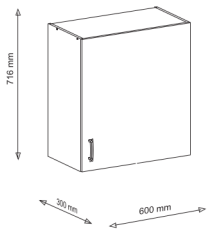

DZ-60-72

30 min

	DUŠKINĀ LENGTH LARGÈUR	SIKŠINĀKUMS DEPTH LARGÈUR	GRUBŠĪBĀ THICKNESS ÈPAISNÈ GROSSEUR	ĪSĀCĪ QUANTITY ANŠĀNĀ QUANTITÈ	KODS CODE CODE	PACĪŅA BOX SCHWITTEL BOITÈ
1	720	508	18	1		
2	720	508	18	1		
3	563	70	18	1		
4	563	70	18	1		
5	563	504	18	1		
6	713	596	18	1		
7	300	475	3	1		

GNW-72

	DŁUGOŚĆ LENGTH LONGUEUR	SZEROKOŚĆ WIDTH LARGEUR	GRUBOŚĆ THICKNESS ÉPAISSEUR	ILOŚĆ QUANTITY QUANTITÉ	KOD CODE CODE	PRACZNA BOX BOÎTE
1	716	300	18	1		
2	716	300	18	1		
3	581	299	18	1		
4	282	299	18	1		
5	561	279	18	1		
6	282	279	18	1		
7	543	269	18	2		
8	292	251	18	2		
9	713	292	18	1		
10	713	274	18	1		
11	679	560	18	1		
12	703	565	3	1		

G-60-72

	BLAKOČE LENGTH LARGHEUR	SERHOČNICE WIDTH BRETTE LARGUEUR	GRUBOČE THICKNESS ÉPAISSEUR GROSSEUR	LIČICE QUANTITY ANZAHL QUANTITE	KOD CODE CODE	PAČKA BOX SCHNITTEL BOFTE
1	716	300	18	1		
2	716	300	18	1		
3	563	299	18	1		
4	563	279	18	1		
5	563	270	18	2		
6	713	596	18	1		
7	703	581	3	1		

G-POL-60/72

	DLUGOSC LENGTH LÄNGE	SZEROKOSC WIDTH BREITHE	GRUBOSC THICKNESS STÄRKE	ILOSC QUANTITY ANZAHL	KOD CODE CODE	PAKOWA BOX SCHNEITTEL BOHLE
1	716	300	18	1		
2	716	300	18	1		
3	563	299	18	1		
4	563	279	18	1		
5	563	279	18	1		
6	330	596	18	1		
7	335	581	3	1		
8	563	270	18	1		
9	378	581	3	1		