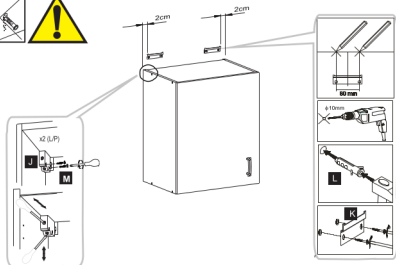

GNW-72

	DŁUGOŚĆ LENGTH LONGUEUR	SZEROKOŚĆ WIDTH LARGEUR	GRUBOŚĆ THICKNESS ÉPAISSEUR	ILOŚĆ QUANTITY QUANTITÉ	KOD CODE CODE	PRACZNA BOX BOÎTE
1	716	300	18	1		
2	716	300	18	1		
3	581	299	18	1		
4	282	299	18	1		
5	561	279	18	1		
6	282	279	18	1		
7	543	269	18	2		
8	292	251	18	2		
9	713	292	18	1		
10	713	274	18	1		
11	679	560	18	1		
12	703	565	3	1		

G-60-72

	BLAKOČE LENGTH LARGHEUR	SERHOČNICE WIDTH BRETTE LARGUEUR	GRUBOČE THICKNESS ÉPAISSEUR GROSSEUR	LIČICE QUANTITY ANZAHL QUANTITE	KOD CODE CODE	PAČKA BOX SCHNITTEL BOFTE
1	716	300	18	1		
2	716	300	18	1		
3	563	299	18	1		
4	563	279	18	1		
5	563	270	18	2		
6	713	596	18	1		
7	703	581	3	1		

G-POL-60/72

	DLUGOSC LENGTH LÄNGE	SZEROKOSC WIDTH BREITHE	GRUBOSC THICKNESS STÄRKE	ILOSC QUANTITY ANZAHL	KOD CODE CODE	PAKOWA BOX SCHNEITTEL BOHLE
1	716	300	18	1		
2	716	300	18	1		
3	563	299	18	1		
4	563	279	18	1		
5	563	279	18	1		
6	330	596	18	1		
7	335	581	3	1		
8	563	270	18	1		
9	378	581	3	1		