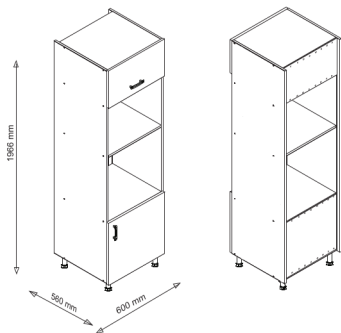

Aurelia 240x180

left / levý / linke

Code Kód Code	Part name Název prvku Bezeichnung	Box number Číslo balíku Box-Nummer	Quantity Množství Quantität
DPP-60-197	carcass / korpus / Möbelkorpus	3	1
	front / dvířka / Front 570x596	12	1
DSM-60-2W-1N	front / dvířka / Front 393x596	23	1
	carcass / korpus / Möbelkorpus	2	1
	front / dvířka / Front 140x596	8	1
	fronts / dvířka / Fronten 284x596	9, 10	2
	set of drawers / sada zásuvek / Schubladenset	11	1
DNW-120	carcass / korpus / Möbelkorpus	21	1
	front / dvířka / Front	22	1
	filler panel / záslepka / Blende	28	1
D-60	carcass / korpus / Möbelkorpus	19	1
	front / dvířka / Front	20	1
DZ-60	carcass / korpus / Möbelkorpus	1	1
	front / dvířka / Front	7	1
GNW-60	carcass / korpus / Möbelkorpus	24	1
	front / dvířka / Front 713x292	25	1
	front / dvířka / Front 713x274	26	1
G-60	carcass / korpus / Möbelkorpus	6	1
	front / dvířka / Front	15	1
G-60-POL	carcass / korpus / Möbelkorpus	4, 5	2
	front / dvířka / Front	13, 14	2
Worktop / Pracovní deska / Arbeitsplatte		16, 27	2
Plinth / Sokl / Sockel		17	1
Accessories / Příslušenství / Zubehör		18	1

Aurelia 240x180

②

①

③

DPP57-370-197

30 min

	DUŠKOVÁ DÉŽKA LONGUEUR	ŠÍŘKOVÁ DÉŽKA BREITE LÄNGE	GRUBOR DÉŽKA STÄRKE GRÖßE	POČET DÉŽEK ANZAHL QUANTITÄT	KÓD DÉŽKY CODE CODE	PRACOVNÍ DÉŽKA BOH SCHWENKEL BOTTE
--	------------------------------	-------------------------------------	------------------------------------	---------------------------------------	------------------------------	--

1	1966	560	18	1		
2	1966	560	18	1		
3	563	519	18	1		
4	563	519	18	3		
5	563	500	18	1		
6	563	519	18	1		
7	570	596	18	1		
8	393	596	18	1		
9	570	581	3	1		
10	391	581	3	1		

DS-1N-2W-60-72

	DLUGOSC LENGTH LANGEUR	SZEROKOSC WIDTH LARGUEUR	GRUBOSC THICKNESS EPAISSEUR	ILOSC QUANTITY ANALISE QUANTITE	KOD CODE CODE	PRZEM. BOX SCHNITTEL BOTTE
1	720	508	18	1		
2	720	508	18	1		
3	563	70	18	1		
4	563	70	18	1		
5	563	504	18	1		
6	284	596	18	1		
7	284	596	18	1		
8	140	596	18	1		
9	715	291	3	2		