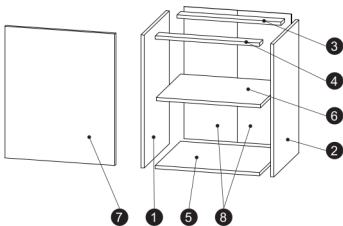

	QUANTITÀ LENGTH LÄNGE	SIFONIFIC DEPTH TIEFEN	GRUBIGKEIT THICKNESS STÄRKE	ALTE QUANTITY ANZAHL QUANTITÄT	BOX CODE KODEN BOITE	FRIGIDA BOX SCHNITZEL BOITE
1	720	560	18	1		
2	720	560	18	1		
3	1013	70	18	2		
4	1013	556	18	1		
5	1013	540	18	1		
6	720	450	18	1		
7	720	22	18	1		
8	713	496	3	1		
9	715	515	3	2		

⚠ a=b

D-60-72

30 min

	DIAGNOSTIC LENGTH LANGE	SPACER WIDTH LÄNGE	SHIM THICKNESS STÄRKE GRÖßEN	LOGIC QUANTITY ANZAHL QUANTITÄT	BOX CODE CODE	FRONT BOX SCHNITT BOTTE
1	720	508	18	1		
2	720	508	18	1		
3	563	70	18	1		
4	563	70	18	1		
5	563	504	18	1		
6	563	490	18	1		
7	713	596	18	1		
8	715	291	3	2		

DZ-60-72

30 min

	DUŠKINĀ LENGTH LARGÈUR	SIKŠINĀKUMS DEPTH LARGÈUR	GRUBŠĪBĀ THICKNESS ÈPAISNÈ GROSSEUR	ĪSĀCĪ QUANTITY ANŠĀNĀ QUANTITÈ	KODS CODE CODE	PACĪŅA BOX SCHWITTEL BOITÈ
1	720	508	18	1		
2	720	508	18	1		
3	563	70	18	1		
4	563	70	18	1		
5	563	504	18	1		
6	713	596	18	1		
7	300	475	3	1		