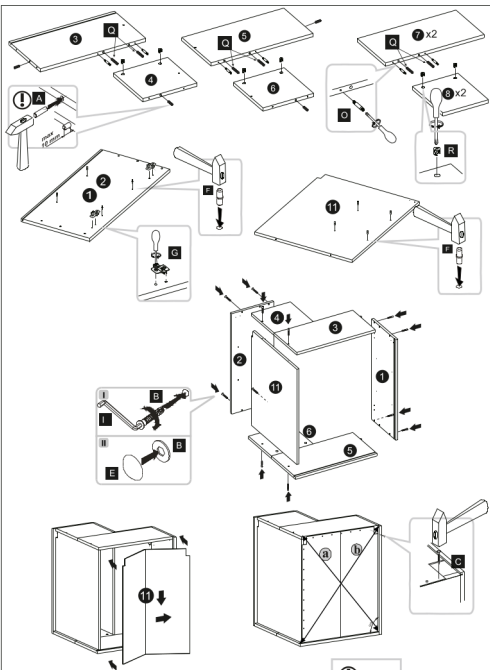

GNW-72

	DŁUGOŚĆ LENGTH LONGUEUR	SZEROKOŚĆ WIDTH LARGEUR	GRUBOŚĆ THICKNESS ÉPAISSEUR	ILOŚĆ QUANTITY QUANTITÉ	KOD CODE CODE	PRACZNA BOX BOÎTE
1	716	300	18	1		
2	716	300	18	1		
3	581	299	18	1		
4	282	299	18	1		
5	561	279	18	1		
6	282	279	18	1		
7	543	269	18	2		
8	292	251	18	2		
9	713	292	18	1		
10	713	274	18	1		
11	679	560	18	1		
12	703	565	3	1		

G-60-72

	BLAKOČE LENGTH LARGHEUR	SERHOČNICE WIDTH BRETTE LARGUEUR	GRUBOČE THICKNESS ÉPAISSEUR GROSSEUR	LIČICE QUANTITY ANZAHL QUANTITE	KOD CODE CODE	PAČKA BOX SCHNITTEL BOFTE
1	716	300	18	1		
2	716	300	18	1		
3	563	299	18	1		
4	563	279	18	1		
5	563	270	18	2		
6	713	596	18	1		
7	703	581	3	1		

G-POL-60/72

	DLUGOSC LENGTH LÄNGE	SZEROKOSC WIDTH BREITHE	GRUBOSC THICKNESS STÄRKE	ILOSC QUANTITY ANZAHL	KOD CODE CODE	PAKOWA BOX SCHNEITTEL BOHLE
1	716	300	18	1		
2	716	300	18	1		
3	563	299	18	1		
4	563	279	18	1		
5	563	279	18	1		
6	330	596	18	1		
7	335	581	3	1		
8	563	270	18	1		
9	378	581	3	1		