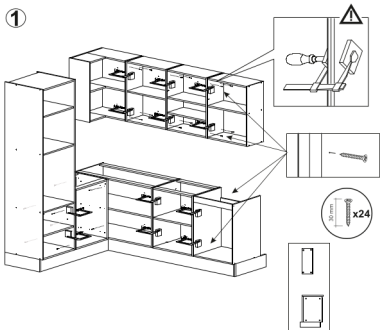

Aurelia 240x180

left / levý / linke

Code Kód Code	Part name Název prvku Bezeichnung	Box number Číslo balíku Box-Nummer	Quantity Množství Quantität
DPP-60-197	carcass / korpus / Möbelkorpus	3	1
	front / dvířka / Front 570x596	12	1
DSM-60-2W-1N	front / dvířka / Front 393x596	23	1
	carcass / korpus / Möbelkorpus	2	1
	front / dvířka / Front 140x596	8	1
	fronts / dvířka / Fronten 284x596	9, 10	2
	set of drawers / sada zásuvek / Schubladenset	11	1
DNW-120	carcass / korpus / Möbelkorpus	21	1
	front / dvířka / Front	22	1
	filler panel / záslepka / Blende	28	1
D-60	carcass / korpus / Möbelkorpus	19	1
	front / dvířka / Front	20	1
DZ-60	carcass / korpus / Möbelkorpus	1	1
	front / dvířka / Front	7	1
GNW-60	carcass / korpus / Möbelkorpus	24	1
	front / dvířka / Front 713x292	25	1
	front / dvířka / Front 713x274	26	1
G-60	carcass / korpus / Möbelkorpus	6	1
	front / dvířka / Front	15	1
G-60-POL	carcass / korpus / Möbelkorpus	4, 5	2
	front / dvířka / Front	13, 14	2
Worktop / Pracovní deska / Arbeitsplatte		16, 27	2
Plinth / Sokl / Sockel		17	1
Accessories / Příslušenství / Zubehör		18	1

Aurelia 240x180

②

①

③

DPP57-370-197

30 min

	DUŠKOVÁ DÉŽKA LONGUEUR	ŠÍŘKOVÁ DÉŽKA BREITE LÄNGE	GRUBOR DÉŽKA STÄRKE GRÖßE	POČET DÉŽEK ANZAHL QUANTITÄT	KÓD DÉŽKY CODE CODE	PRACOVNÍ DÉŽKA BOH SCHWENKEL BOTTE
--	------------------------------	-------------------------------------	------------------------------------	---------------------------------------	------------------------------	--