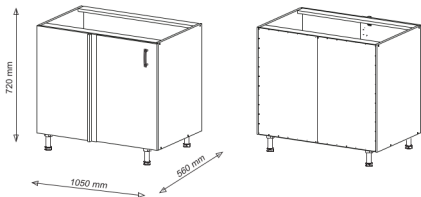

1

2

3

10

11

12

44x  Ø 6 x 14,5 mm	54x  Ø 4 x 15 mm	x18  Ø 3,5 x 15 mm	x6 
3+3 	2+2 		
3+3 	x6 		
3+3 			

DNW-120-72

	QUANTITÀ LENGTH LÄNGE	SIFONIFIC DEPTH TIEFEN	GRUBIGKEIT THICKNESS STÄRKE	ALTE QUANTITY ANZAHL QUANTITÄT	BOX CODE KODEN BOITE	FRIGIDA BOX SCHNITZEL BOITE
1	720	560	18	1		
2	720	560	18	1		
3	1013	70	18	2		
4	1013	556	18	1		
5	1013	540	18	1		
6	720	450	18	1		
7	720	22	18	1		
8	713	496	3	1		
9	715	515	3	2		

⚠ a=b

D-60-72

30 min

	DIAGNOSTIC LENGTH LANGE	SPACER WIDTH LÄNGE	SHIM THICKNESS STÄRKE GRÖßEN	LOGIC QUANTITY ANZAHL QUANTITÄT	BOX CODE CODE	FRONT BOX SCHNITT BOTTE
1	720	508	18	1		
2	720	508	18	1		
3	563	70	18	1		
4	563	70	18	1		
5	563	504	18	1		
6	563	490	18	1		
7	713	596	18	1		
8	715	291	3	2		