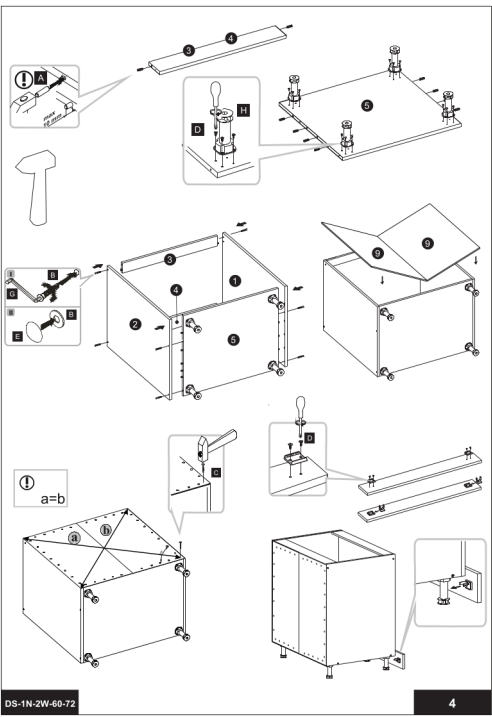

1

2

3

10

11

12

44x  Ø 6 x 14,5 mm	54x  Ø 4 x 15 mm	x18  Ø 3,5 x 15 mm	x6 
3+3 	2+2 		
3+3 	x6 		
3+3 			

DNW-120-72

	QUANTITÀ LENGTH LÄNGE	SIFONIFIC DEPTH TIEFEN	GRUBIGKEIT THICKNESS STÄRKE	ALTE QUANTITY ANZAHL QUANTITÄT	BOX CODE KODEN BOITE	FRIGIDA BOX SCHNITZEL BOITE
1	720	560	18	1		
2	720	560	18	1		
3	1013	70	18	2		
4	1013	556	18	1		
5	1013	540	18	1		
6	720	450	18	1		
7	720	22	18	1		
8	713	496	3	1		
9	715	515	3	2		

⚠ a=b

D-60-72

30 min

	DIAGNOSTIC LENGTH LANGE	SPACER WIDTH LÄNGE	SHIM THICKNESS STÄRKE GRÖßEN	LOGIC QUANTITY ANZAHL QUANTITÄT	BOX CODE CODE	FRONT BOX SCHNITT BOTTE
1	720	508	18	1		
2	720	508	18	1		
3	563	70	18	1		
4	563	70	18	1		
5	563	504	18	1		
6	563	490	18	1		
7	713	596	18	1		
8	715	291	3	2		