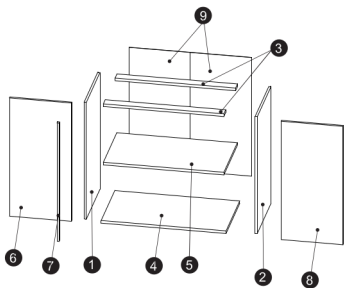

1

2

3

10

11

12

44x  Ø 6 x 14,5 mm	54x  Ø 4 x 15 mm	x18  Ø 3,5 x 15 mm	x6 
3+3 	2+2 		
3+3 	x6 		
3+3 			

DNW-120-72

	QUANTITÀ LENGTH LÄNGE	SIFONIFIC DEPTH TIEFEN	GRUBIGKEIT THICKNESS STÄRKE	ALTE QUANTITY ANZAHL QUANTITÄT	BOX CODE KODEN BOITE	FRIGIDA BOX SCHNITZEL BOITE
1	720	560	18	1		
2	720	560	18	1		
3	1013	70	18	2		
4	1013	556	18	1		
5	1013	540	18	1		
6	720	450	18	1		
7	720	22	18	1		
8	713	496	3	1		
9	715	515	3	2		

⚠ a=b

D-60-72

30 min

	DIAGNOSTIC LENGTH LANGE	SPACER WIDTH LÄNGE	SHIM THICKNESS STÄRKE GRÖßEN	LOGIC QUANTITY ANZAHL QUANTITÄT	BOX CODE CODE	FRONT BOX SCHNITT BOTTE
1	720	508	18	1		
2	720	508	18	1		
3	563	70	18	1		
4	563	70	18	1		
5	563	504	18	1		
6	563	490	18	1		
7	713	596	18	1		
8	715	291	3	2		