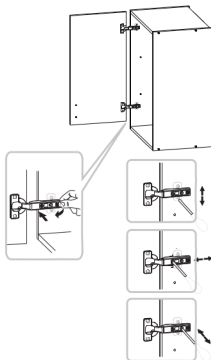

GNW-72

	DŁUGOŚĆ LENGTH LONGUEUR	SZEROKOŚĆ WIDTH LARGEUR	GRUBOŚĆ THICKNESS ÉPAISSEUR	ILOŚĆ QUANTITY QUANTITÉ	KOD CODE CODE	PRACZNA BOX BOÎTE
1	716	300	18	1		
2	716	300	18	1		
3	581	299	18	1		
4	282	299	18	1		
5	561	279	18	1		
6	282	279	18	1		
7	543	269	18	2		
8	292	251	18	2		
9	713	292	18	1		
10	713	274	18	1		
11	679	560	18	1		
12	703	565	3	1		

G-60-72

	BLAKOČE LENGTH LARGHEUR	SERHOČNICE WIDTH BRETTE LARGUEUR	GRUBOČE THICKNESS ÉPAISSEUR GROSSEUR	LIČICE QUANTITY ANZAHL QUANTITE	KOD CODE CODE	PAČKA BOX SCHNITTEL BOFTE
1	716	300	18	1		
2	716	300	18	1		
3	563	299	18	1		
4	563	279	18	1		
5	563	270	18	2		
6	713	596	18	1		
7	703	581	3	1		

G-POL-60/72

	DLUGOSC LENGTH LÄNGE	SZEROKOSC WIDTH BREITHE	GRUBOSC THICKNESS STÄRKE	ILOSC QUANTITY ANZAHL	KOD CODE CODE	PAKOWA BOX SCHNEITTEL BOHLE
1	716	300	18	1		
2	716	300	18	1		
3	563	299	18	1		
4	563	279	18	1		
5	563	279	18	1		
6	330	596	18	1		
7	335	581	3	1		
8	563	270	18	1		
9	378	581	3	1		