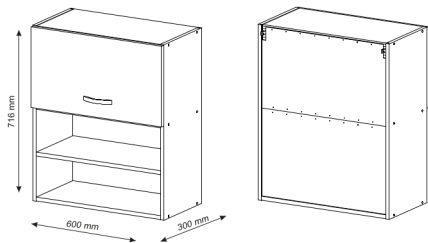

GNW-72

	DŁUGOŚĆ LENGTH LONGUEUR	SZEROKOŚĆ WIDTH LARGEUR	GRUBOŚĆ THICKNESS ÉPAISSEUR	ILOŚĆ QUANTITY QUANTITÉ	KOD CODE CODE	PRACZNA BOX BOÎTE
1	716	300	18	1		
2	716	300	18	1		
3	581	299	18	1		
4	282	299	18	1		
5	561	279	18	1		
6	282	279	18	1		
7	543	269	18	2		
8	292	251	18	2		
9	713	292	18	1		
10	713	274	18	1		
11	679	560	18	1		
12	703	565	3	1		

G-60-72

	BLAKOČE LENGTH LARGHEUR	SERHOČNICE WIDTH BRETTE LARGUEUR	GRUBOČE THICKNESS ÉPAISSEUR GROSSEUR	LIČICE QUANTITY ANZAHL QUANTITE	KOD CODE CODE	PAČKA BOX SCHNITTEL BOFTE
1	716	300	18	1		
2	716	300	18	1		
3	563	299	18	1		
4	563	279	18	1		
5	563	270	18	2		
6	713	596	18	1		
7	703	581	3	1		

G-POL-60/72

	DLUGOSC LENGTH LÄNGE	SZEROKOSC WIDTH BREITHE	GRUBOSC THICKNESS STÄRKE	ILOSC QUANTITY ANZAHL	KOD CODE CODE	PAKOWA BOX SCHNEITTEL BOHLE
1	716	300	18	1		
2	716	300	18	1		
3	563	299	18	1		
4	563	279	18	1		
5	563	279	18	1		
6	330	596	18	1		
7	335	581	3	1		
8	563	270	18	1		
9	378	581	3	1		