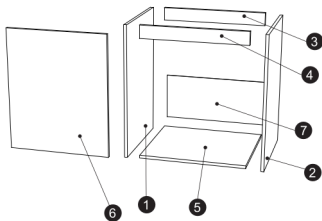

⚠ a=b

D-60-72

30 min

	DIAGNOSTIC LENGTH LANGE	SPACER WIDTH LÄNGE	SHIM THICKNESS STÄRKE GRÖßEN	LOGIC QUANTITY ANZAHL QUANTITÄT	BOX CODE CODE	FRONT BOX SCHNITT BOTTE
1	720	508	18	1		
2	720	508	18	1		
3	563	70	18	1		
4	563	70	18	1		
5	563	504	18	1		
6	563	490	18	1		
7	713	596	18	1		
8	715	291	3	2		

DZ-60-72

30 min

	DUŠKINĀ LENGTH LARGÈUR	SIKŠINĀKUMS DEPTH LARGÈUR	GRUBŠĪBĀ THICKNESS ÈPAISNÈ GROSSEUR	ĪSĀCĪ QUANTITY ANŠĀNĀ QUANTITÈ	KODS CODE CODE	PACĪŅA BOX SCHWITTEL BOITÈ
1	720	508	18	1		
2	720	508	18	1		
3	563	70	18	1		
4	563	70	18	1		
5	563	504	18	1		
6	713	596	18	1		
7	300	475	3	1		