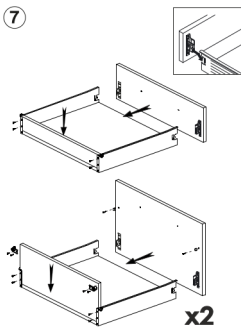

1

2

3

10

11

12

44x  Ø 6 x 14,5 mm	54x  Ø 4 x 15 mm	x18  Ø 3,5 x 15 mm	x6 
3+3 	2+2 		
3+3 	x6 		
3+3 			

DNW-120-72

	QUANTITÀ LENGTH LÄNGE	SIFONIFIC DEPTH TIEFEN	GRUBIGKEIT THICKNESS STÄRKE	ALTE QUANTITY ANZAHL QUANTITÄT	BOX CODE KODEN BOITE	FRIGIDA BOX SCHNITZEL BOITE
1	720	560	18	1		
2	720	560	18	1		
3	1013	70	18	2		
4	1013	556	18	1		
5	1013	540	18	1		
6	720	450	18	1		
7	720	22	18	1		
8	713	496	3	1		
9	715	515	3	2		

⚠ a=b

D-60-72

30 min

	DIAGNOSTIC LENGTH LANGE	SPACER WIDTH LÄNGE	SHIM THICKNESS STÄRKE GRÖßEN	LOGIC QUANTITY ANZAHL QUANTITÄT	BOX CODE CODE	FRONT BOX SCHNITT BOTTE
1	720	508	18	1		
2	720	508	18	1		
3	563	70	18	1		
4	563	70	18	1		
5	563	504	18	1		
6	563	490	18	1		
7	713	596	18	1		
8	715	291	3	2		