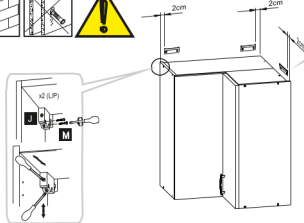

GNW-72

	DŁUGOŚĆ LENGTH LONGUEUR	SZEROKOŚĆ WIDTH LARGEUR	GRUBOŚĆ THICKNESS ÉPAISSEUR	ILOŚĆ QUANTITY QUANTITÉ	KOD CODE CODE	PRACZNA BOX BOÎTE
1	716	300	18	1		
2	716	300	18	1		
3	581	299	18	1		
4	282	299	18	1		
5	561	279	18	1		
6	282	279	18	1		
7	543	269	18	2		
8	292	251	18	2		
9	713	292	18	1		
10	713	274	18	1		
11	679	560	18	1		
12	703	565	3	1		

G-60-72

	BLAKOČE LENGTH LARGHEUR	SERHOČNICE WIDTH BRETTE LARGUEUR	GRUBOČE THICKNESS ÉPAISSEUR GROSSEUR	LIČICE QUANTITY ANZAHL QUANTITE	KOD CODE CODE	PAČKA BOX SCHNITTEL BOFTE
1	716	300	18	1		
2	716	300	18	1		
3	563	299	18	1		
4	563	279	18	1		
5	563	270	18	2		
6	713	596	18	1		
7	703	581	3	1		

G-POL-60/72

	DLUGOSC LENGTH LÄNGE	SZEROKOSC WIDTH BREITHE	GRUBOSC THICKNESS STÄRKE	ILOSC QUANTITY ANZAHL	KOD CODE CODE	PAKOWA BOX SCHNEITTEL BOHLE
1	716	300	18	1		
2	716	300	18	1		
3	563	299	18	1		
4	563	279	18	1		
5	563	279	18	1		
6	330	596	18	1		
7	335	581	3	1		
8	563	270	18	1		
9	378	581	3	1		