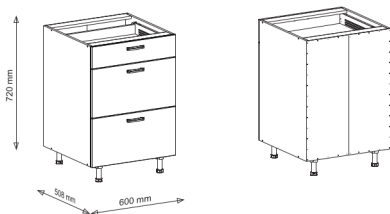

1	1966	560	18	1		
2	1966	560	18	1		
3	563	519	18	1		
4	563	519	18	3		
5	563	500	18	1		
6	563	519	18	1		
7	570	596	18	1		
8	393	596	18	1		
9	570	581	3	1		
10	391	581	3	1		

DS-1N-2W-60-72

	DLUGOSC LENGTH LANGEUR	SZEROKOSC WIDTH LARGUEUR	GRUBOSC THICKNESS EPAISSEUR	ILOSC QUANTITY ANALISE QUANTITE	KOD CODE CODE	PRZEM. BOX SCHNITTEL BOTTE
1	720	508	18	1		
2	720	508	18	1		
3	563	70	18	1		
4	563	70	18	1		
5	563	504	18	1		
6	284	596	18	1		
7	284	596	18	1		
8	140	596	18	1		
9	715	291	3	2		

	QUANTITÀ LENGTH LÄNGE	SIFONIFIC DEPTH TIEFEN	GRUBIGKEIT THICKNESS STÄRKE	ALTE QUANTITY ANZAHL QUANTITÄT	BOX CODE KODEN BOITE	FRIGIDA BOX SCHNITZEL BOITE
1	720	560	18	1		
2	720	560	18	1		
3	1013	70	18	2		
4	1013	556	18	1		
5	1013	540	18	1		
6	720	450	18	1		
7	720	22	18	1		
8	713	496	3	1		
9	715	515	3	2		