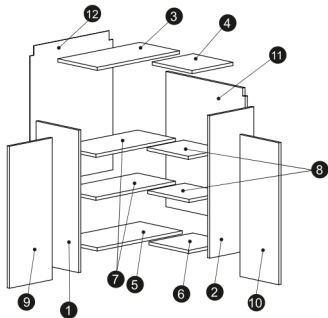

DZ-60-72

30 min

	DUŠKINĀ LENGTH LARGÈUR	SIKŠINĀKUMS DEPTH LARGÈUR	GRUBŠĪBĀ THICKNESS ÈPAISNÈ GROSSEUR	ĪSĀCĪ QUANTITY ANŠĀNĀ QUANTITÈ	KODS CODE CODE	PACĪŅA BOX SCHWITTEL BOITÈ
1	720	508	18	1		
2	720	508	18	1		
3	563	70	18	1		
4	563	70	18	1		
5	563	504	18	1		
6	713	596	18	1		
7	300	475	3	1		

GNW-72

	DŁUGOŚĆ LENGTH LONGUEUR	SZEROKOŚĆ WIDTH LARGEUR	GRUBOŚĆ THICKNESS ÉPAISSEUR	ILOŚĆ QUANTITY QUANTITÉ	KOD CODE CODE	PRACZNA BOX BOÎTE
1	716	300	18	1		
2	716	300	18	1		
3	581	299	18	1		
4	282	299	18	1		
5	561	279	18	1		
6	282	279	18	1		
7	543	269	18	2		
8	292	251	18	2		
9	713	292	18	1		
10	713	274	18	1		
11	679	560	18	1		
12	703	565	3	1		

G-60-72

	BLAKOČE LENGTH LARGHEUR	SERHOČNICE WIDTH BRETTE LARGUEUR	GRUBOČE THICKNESS ÉPAISSEUR GROSSEUR	LIČICE QUANTITY ANZAHL QUANTITE	KOD CODE CODE	PAČKA BOX SCHNITTEL BOFTE
1	716	300	18	1		
2	716	300	18	1		
3	563	299	18	1		
4	563	279	18	1		
5	563	270	18	2		
6	713	596	18	1		
7	703	581	3	1		