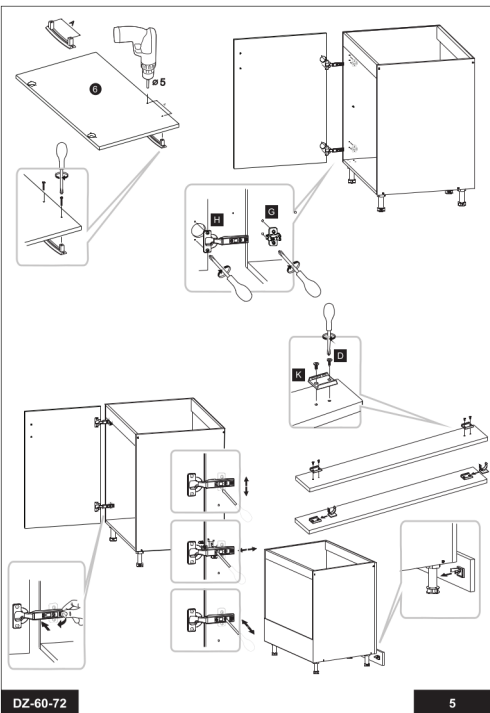

⚠ a=b

D-60-72

30 min

	DIAGNOSTIC LENGTH LANGE	SPACER WIDTH LÄNGE	SHIM THICKNESS STÄRKE GRÖßEN	LOGIC QUANTITY ANZAHL QUANTITÄT	BOX CODE CODE	FRONT BOX SCHNITT BOTTE
1	720	508	18	1		
2	720	508	18	1		
3	563	70	18	1		
4	563	70	18	1		
5	563	504	18	1		
6	563	490	18	1		
7	713	596	18	1		
8	715	291	3	2		

DZ-60-72

30 min

	DUŠKINĀ LENGTH LARGÈUR	SIKŠINĀKUMS DEPTH LARGÈUR	GRUBŠĪBĀ THICKNESS ÈPAISNÈ GROSSEUR	ĪSĀCĪ QUANTITY ANŠĀNĀ QUANTITÈ	KODS CODE CODE	PACĪŅA BOX SCHWITTEL BOITÈ
1	720	508	18	1		
2	720	508	18	1		
3	563	70	18	1		
4	563	70	18	1		
5	563	504	18	1		
6	713	596	18	1		
7	300	475	3	1		

GNW-72

	DŁUGOŚĆ LENGTH LONGUEUR	SZEROKOŚĆ WIDTH LARGEUR	GRUBOŚĆ THICKNESS ÉPAISSEUR	ILOŚĆ QUANTITY QUANTITÉ	KOD CODE CODE	PRACZNA BOX BOÎTE
1	716	300	18	1		
2	716	300	18	1		
3	581	299	18	1		
4	282	299	18	1		
5	561	279	18	1		
6	282	279	18	1		
7	543	269	18	2		
8	292	251	18	2		
9	713	292	18	1		
10	713	274	18	1		
11	679	560	18	1		
12	703	565	3	1		

G-60-72

	BLAKOČE LENGTH LARGHEUR	SERHOČNICE WIDTH BRETTE LARGUEUR	GRUBOČE THICKNESS ÉPAISSEUR GROSSEUR	LIČICE QUANTITY ANZAHL QUANTITE	KOD CODE CODE	PAČKA BOX SCHNITTEL BOFTE
1	716	300	18	1		
2	716	300	18	1		
3	563	299	18	1		
4	563	279	18	1		
5	563	270	18	2		
6	713	596	18	1		
7	703	581	3	1		