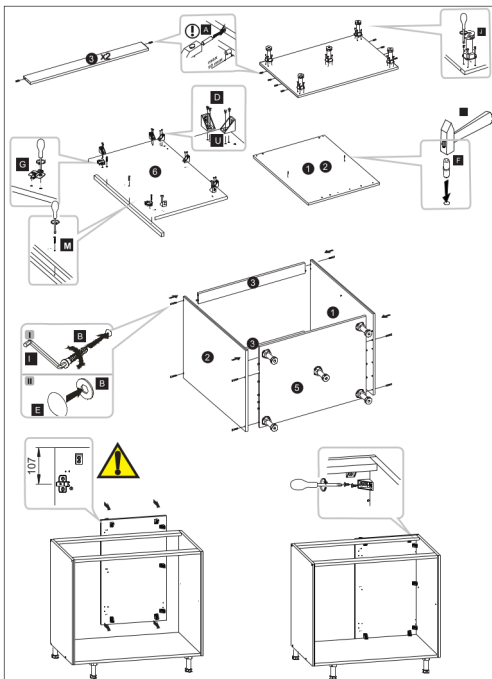

1

2

3

10

11

12

44x  Ø 6 x 14,5 mm	54x  Ø 4 x 15 mm	x18  Ø 3,5 x 15 mm	x6 
3+3 	2+2 		
3+3 	x6 		
3+3 			

DNW-120-72

⚠ a=b

D-60-72

30 min

	DIAGNOSTIC LENGTH LANGE	SPACER WIDTH LÄNGE	SHIM THICKNESS STÄRKE GRÖßEN	LOGIC QUANTITY ANZAHL QUANTITÄT	BOX CODE CODE	FRONT BOX SCHNITT BOTTE
1	720	508	18	1		
2	720	508	18	1		
3	563	70	18	1		
4	563	70	18	1		
5	563	504	18	1		
6	563	490	18	1		
7	713	596	18	1		
8	715	291	3	2		