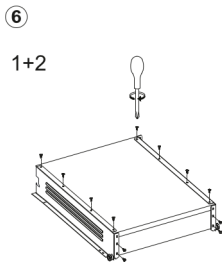

1	1966	560	18	1		
2	1966	560	18	1		
3	563	519	18	1		
4	563	519	18	3		
5	563	500	18	1		
6	563	519	18	1		
7	570	596	18	1		
8	393	596	18	1		
9	570	581	3	1		
10	391	581	3	1		

DS-1N-2W-60-72

	DLUGOSC LENGTH LANGEUR	SZEROKOSC WIDTH LARGUEUR	GRUBOSC THICKNESS EPAISSEUR	ILOSC QUANTITY ANALISE QUANTITE	KOD CODE CODE	PRZEM. BOX SCHNITTEL BOTTE
1	720	508	18	1		
2	720	508	18	1		
3	563	70	18	1		
4	563	70	18	1		
5	563	504	18	1		
6	284	596	18	1		
7	284	596	18	1		
8	140	596	18	1		
9	715	291	3	2		

1

2

3

10

11

12

44x  Ø 6 x 14,5 mm	54x  Ø 4 x 15 mm	x18  Ø 3,5 x 15 mm	x6 
3+3 	2+2 		
3+3 	x6 		
3+3 			

DNW-120-72

	QUANTITÀ LENGTH LÄNGE	SIFONIFIC DEPTH TIEFEN	GRUBIGKEIT THICKNESS STÄRKE	ALTE QUANTITY ANZAHL QUANTITÄT	BOX CODE KODEN BOITE	FRIGIDA BOX SCHNITZEL BOITE
1	720	560	18	1		
2	720	560	18	1		
3	1013	70	18	2		
4	1013	556	18	1		
5	1013	540	18	1		
6	720	450	18	1		
7	720	22	18	1		
8	713	496	3	1		
9	715	515	3	2		

⚠ a=b

D-60-72

30 min

	DIAGNOSTIC LENGTH LANGE	SPACER WIDTH LÄNGE	SHIM THICKNESS STÄRKE GRÖßEN	LOGIC QUANTITY ANZAHL QUANTITÄT	BOX CODE CODE	FRONT BOX SCHNITT BOTTE
1	720	508	18	1		
2	720	508	18	1		
3	563	70	18	1		
4	563	70	18	1		
5	563	504	18	1		
6	563	490	18	1		
7	713	596	18	1		
8	715	291	3	2		