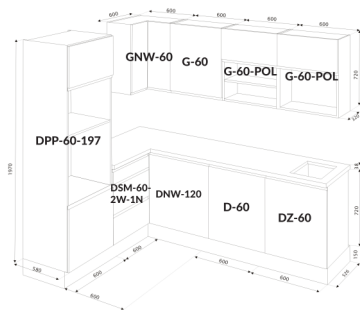

Aurelia 240x180

left / levý / linke

Code Kód Code	Part name Název prvku Bezeichnung	Box number Číslo balíku Box-Nummer	Quantity Množství Quantität
DPP-60-197	carcass / korpus / Möbelkorpus	3	1
	front / dvířka / Front 570x596	12	1
DSM-60-2W-1N	front / dvířka / Front 393x596	23	1
	carcass / korpus / Möbelkorpus	2	1
	front / dvířka / Front 140x596	8	1
	fronts / dvířka / Fronten 284x596	9, 10	2
	set of drawers / sada zásuvek / Schubladenset	11	1
DNW-120	carcass / korpus / Möbelkorpus	21	1
	front / dvířka / Front	22	1
	filler panel / záslepka / Blende	28	1
D-60	carcass / korpus / Möbelkorpus	19	1
	front / dvířka / Front	20	1
DZ-60	carcass / korpus / Möbelkorpus	1	1
	front / dvířka / Front	7	1
GNW-60	carcass / korpus / Möbelkorpus	24	1
	front / dvířka / Front 713x292	25	1
	front / dvířka / Front 713x274	26	1
G-60	carcass / korpus / Möbelkorpus	6	1
	front / dvířka / Front	15	1
G-60-POL	carcass / korpus / Möbelkorpus	4, 5	2
	front / dvířka / Front	13, 14	2
Worktop / Pracovní deska / Arbeitsplatte		16, 27	2
Plinth / Sokl / Sockel		17	1
Accessories / Příslušenství / Zubehör		18	1

Aurelia 240x180

②

①

③

DPP57-370-197

30 min

	DUŠKOVÁ DÉŽKA LONGUEUR	ŠÍŘKOVÁ DÉŽKA BREITE LÄNGE	GRUBOR DÉŽKA STÄRKE GRÖßE	POČET DÉŽEK ANZAHL QUANTITÄT	KÓD DÉŽKY CODE CODE	PRACOVNÍ DÉŽKA BOH SCHWENKEL BOTTE
--	------------------------------	-------------------------------------	------------------------------------	---------------------------------------	------------------------------	--

1	1966	560	18	1		
2	1966	560	18	1		
3	563	519	18	1		
4	563	519	18	3		
5	563	500	18	1		
6	563	519	18	1		
7	570	596	18	1		
8	393	596	18	1		
9	570	581	3	1		
10	391	581	3	1		

DS-1N-2W-60-72

	DLUGOSC LENGTH LANGEUR	SZEROKOSC WIDTH LARGUEUR	GRUBOSC THICKNESS EPAISSEUR	ILOSC QUANTITY ANALISE QUANTITE	KOD CODE CODE	PRZEM. BOX SCHNITTEL BOTTE
1	720	508	18	1		
2	720	508	18	1		
3	563	70	18	1		
4	563	70	18	1		
5	563	504	18	1		
6	284	596	18	1		
7	284	596	18	1		
8	140	596	18	1		
9	715	291	3	2		