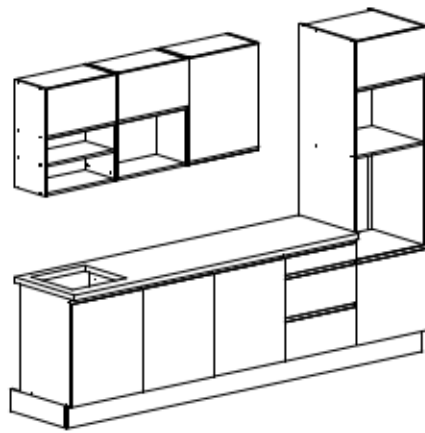

# Aurelia 300

1

30 mm x24

2

3

30 mm x12

# Aurelia 300

Code Kód Code	Part name Název prvku Bezeichnung	Box number Číslo balíku Box-Nummer	Quantity Množství Quantität
DZ-60	carcass / korpus / Möbelkorpus	1	1
	front / dvířka / Front	7	1
DSM-60-2W-1N	carcass / korpus / Möbelkorpus	2	1
	front / dvířka / Front 140x596	8	1
	fronts / dvířka / Fronten 284x596	9, 10	2
	set of drawers / sada zásuvek / Schubladenset	11	1
DPP-60-197	carcass / korpus / Möbelkorpus	3	1
	front / dvířka / Front 570x596	12	1
	front / dvířka / Front 393x596	23	1
D-60	carcass / korpus / Möbelkorpus	19, 21	2
	front / dvířka / Front	20, 22	2
G-60-POL	carcass / korpus / Möbelkorpus	4, 5	2
	front / dvířka / Front	13, 14	2
G-60	carcass / korpus / Möbelkorpus	6	1
	front / dvířka / Front	15	1
Worktop / Pracovní deska / Arbeitsplatte		16	1
Plinth / Sokl / Sockel		17	1
Accessories / Příslušenství / Zubehör		18	1