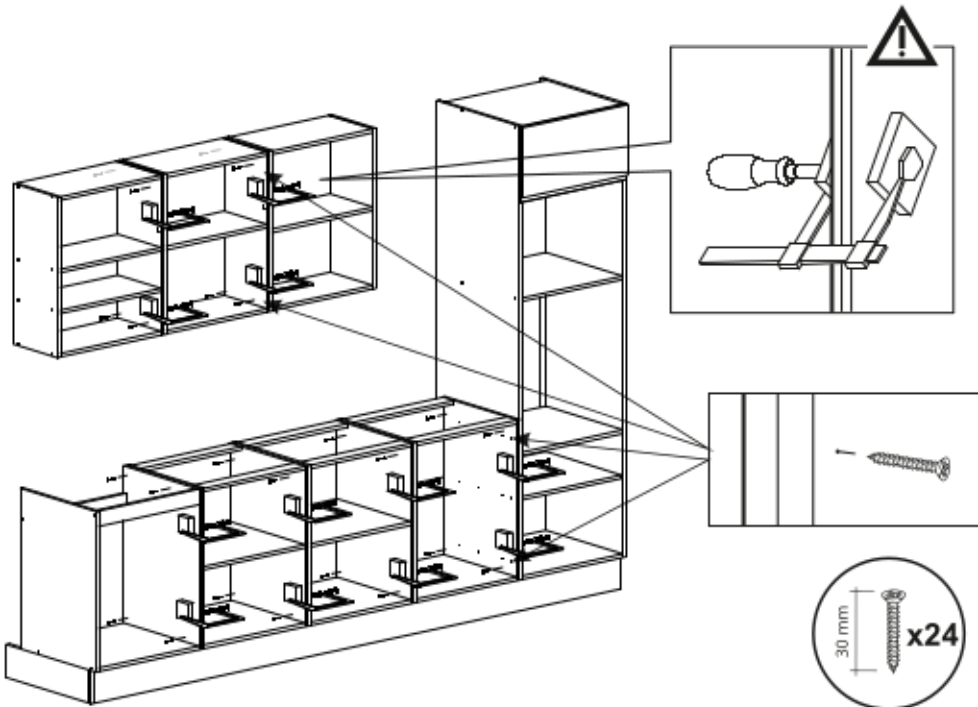

# Aurelia 300

1

30 mm x24

2

3

30 mm x12

# Aurelia 300

Code Kód Code	Part name Název prvku Bezeichnung	Box number Číslo balíku Box-Nummer	Quantity Množství Quantität
DZ-60	carcass / korpus / Möbelkorpus	1	1
	front / dvířka / Front	7	1
DSM-60-2W-1N	carcass / korpus / Möbelkorpus	2	1
	front / dvířka / Front 140x596	8	1
	fronts / dvířka / Fronten 284x596	9, 10	2
	set of drawers / sada zásuvek / Schubladenset	11	1
DPP-60-197	carcass / korpus / Möbelkorpus	3	1
	front / dvířka / Front 570x596	12	1
	front / dvířka / Front 393x596	23	1
D-60	carcass / korpus / Möbelkorpus	19, 21	2
	front / dvířka / Front	20, 22	2
G-60-POL	carcass / korpus / Möbelkorpus	4, 5	2
	front / dvířka / Front	13, 14	2
G-60	carcass / korpus / Möbelkorpus	6	1
	front / dvířka / Front	15	1
Worktop / Pracovní deska / Arbeitsplatte		16	1
Plinth / Sokl / Sockel		17	1
Accessories / Příslušenství / Zubehör		18	1