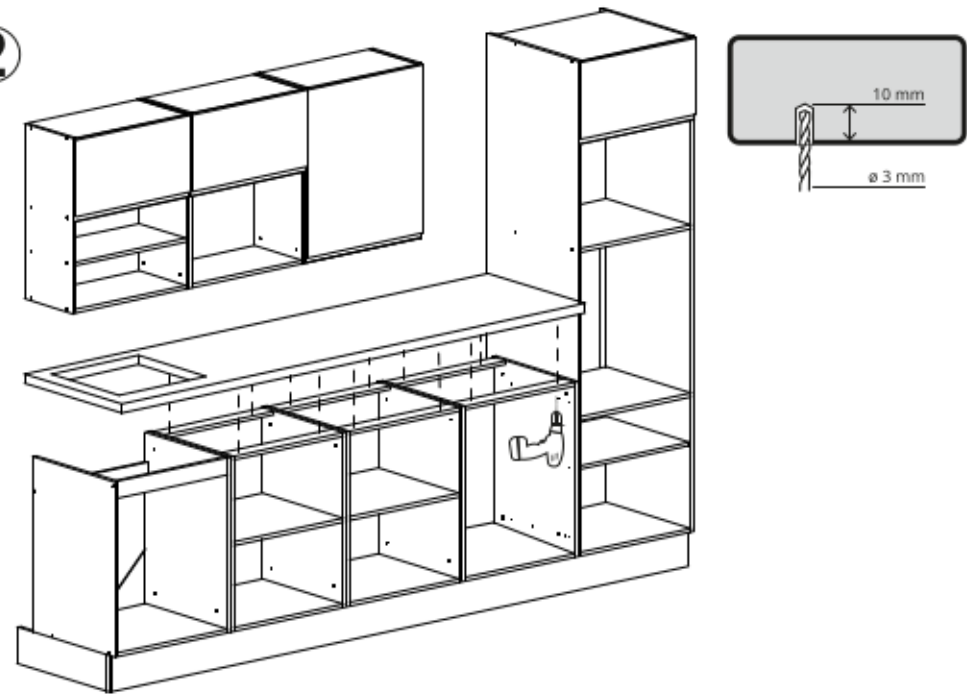

# Aurelia 300

1

30 mm x24

2

3

30 mm x12

# Aurelia 300

Code Kód Code	Part name Název prvku Bezeichnung	Box number Číslo balíku Box-Nummer	Quantity Množství Quantität
DZ-60	carcass / korpus / Möbelkorpus	1	1
	front / dvířka / Front	7	1
DSM-60-2W-1N	carcass / korpus / Möbelkorpus	2	1
	front / dvířka / Front 140x596	8	1
	fronts / dvířka / Fronten 284x596	9, 10	2
	set of drawers / sada zásuvek / Schubladenset	11	1
DPP-60-197	carcass / korpus / Möbelkorpus	3	1
	front / dvířka / Front 570x596	12	1
	front / dvířka / Front 393x596	23	1
D-60	carcass / korpus / Möbelkorpus	19, 21	2
	front / dvířka / Front	20, 22	2
G-60-POL	carcass / korpus / Möbelkorpus	4, 5	2
	front / dvířka / Front	13, 14	2
G-60	carcass / korpus / Möbelkorpus	6	1
	front / dvířka / Front	15	1
Worktop / Pracovní deska / Arbeitsplatte		16	1
Plinth / Sokl / Sockel		17	1
Accessories / Příslušenství / Zubehör		18	1