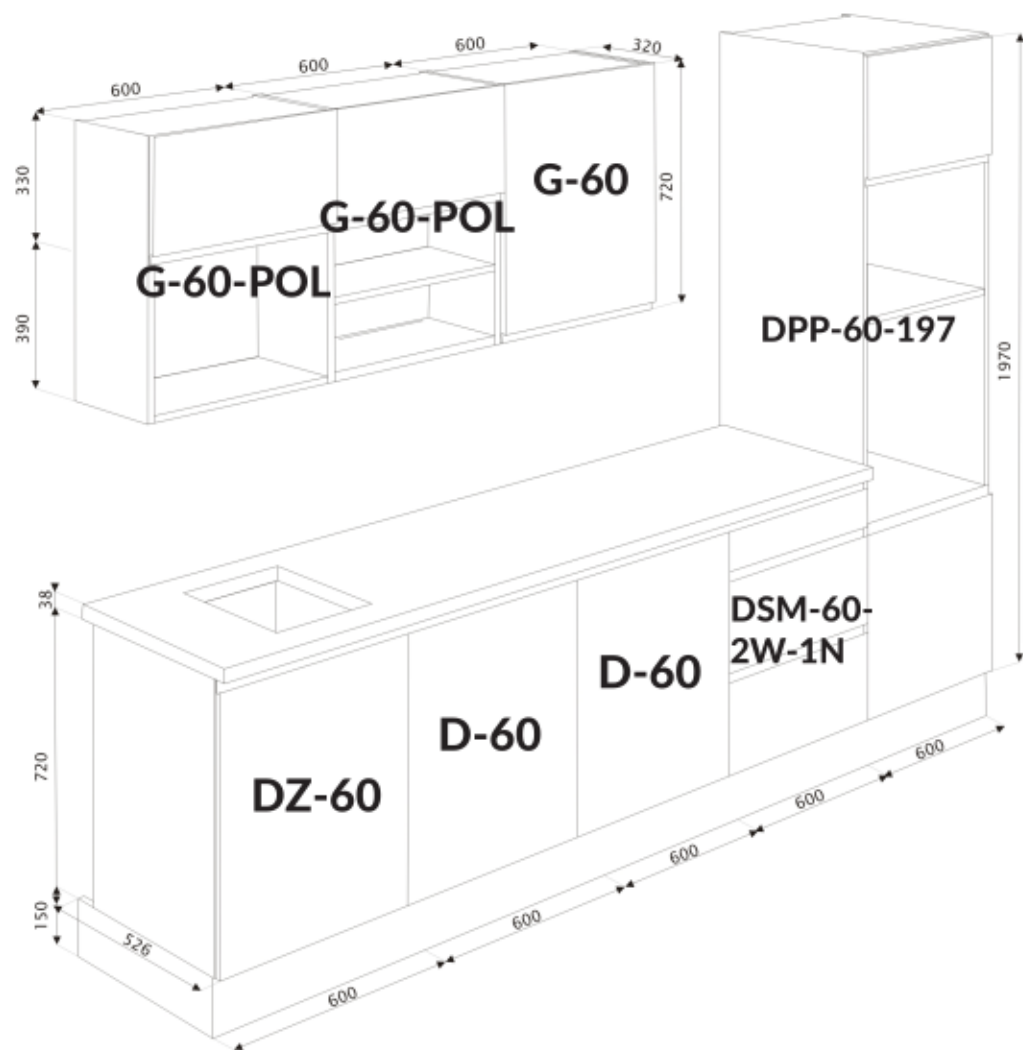

# Aurelia 300

1

30 mm x24

2

3

30 mm x12

# Aurelia 300

Code Kód Code	Part name Název prvku Bezeichnung	Box number Číslo balíku Box-Nummer	Quantity Množství Quantität
DZ-60	carcass / korpus / Möbelkorpus	1	1
	front / dvířka / Front	7	1
DSM-60-2W-1N	carcass / korpus / Möbelkorpus	2	1
	front / dvířka / Front 140x596	8	1
	fronts / dvířka / Fronten 284x596	9, 10	2
	set of drawers / sada zásuvek / Schubladenset	11	1
DPP-60-197	carcass / korpus / Möbelkorpus	3	1
	front / dvířka / Front 570x596	12	1
	front / dvířka / Front 393x596	23	1
D-60	carcass / korpus / Möbelkorpus	19, 21	2
	front / dvířka / Front	20, 22	2
G-60-POL	carcass / korpus / Möbelkorpus	4, 5	2
	front / dvířka / Front	13, 14	2
G-60	carcass / korpus / Möbelkorpus	6	1
	front / dvířka / Front	15	1
Worktop / Pracovní deska / Arbeitsplatte		16	1
Plinth / Sokl / Sockel		17	1
Accessories / Příslušenství / Zubehör		18	1