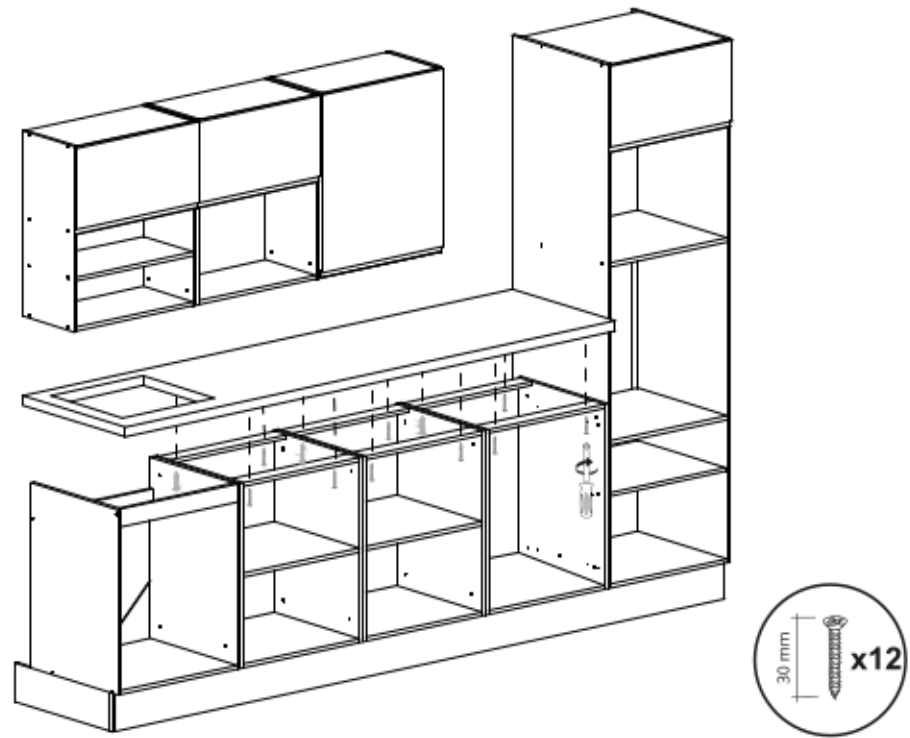

# Aurelia 300

1

30 mm x24

2

3

30 mm x12

# Aurelia 300

Code Kód Code	Part name Název prvku Bezeichnung	Box number Číslo balíku Box-Nummer	Quantity Množství Quantität
DZ-60	carcass / korpus / Möbelkorpus	1	1
	front / dvířka / Front	7	1
DSM-60-2W-1N	carcass / korpus / Möbelkorpus	2	1
	front / dvířka / Front 140x596	8	1
	fronts / dvířka / Fronten 284x596	9, 10	2
	set of drawers / sada zásuvek / Schubladenset	11	1
DPP-60-197	carcass / korpus / Möbelkorpus	3	1
	front / dvířka / Front 570x596	12	1
	front / dvířka / Front 393x596	23	1
D-60	carcass / korpus / Möbelkorpus	19, 21	2
	front / dvířka / Front	20, 22	2
G-60-POL	carcass / korpus / Möbelkorpus	4, 5	2
	front / dvířka / Front	13, 14	2
G-60	carcass / korpus / Möbelkorpus	6	1
	front / dvířka / Front	15	1
Worktop / Pracovní deska / Arbeitsplatte		16	1
Plinth / Sokl / Sockel		17	1
Accessories / Příslušenství / Zubehör		18	1