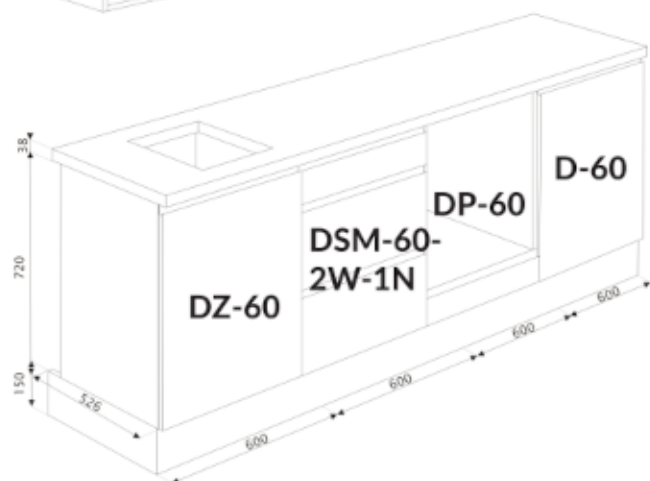

# Aurelia 240

Code Kód Code	Part name Název prvku Bezeichnung	Box number Číslo balíku Box-Nummer	Quantity Množství Quantität
DZ-60	carcass / korpus / Möbelkorpus	1	1
	front / dvířka / Front	7	1
DSM-60-2W-1N	carcass / korpus / Möbelkorpus	2	1
	front 140x596 / dvířka 140x596 / Front 140x596	8	1
	fronts / dvířka / Fronten 284x596	9, 10	2
	set of drawers / sada zásuvek / Schubladenset	11	1
DP-60	carcass / korpus / Möbelkorpus	3	1
	front / dvířka / Front	12	1
D-60	carcass / korpus / Möbelkorpus	19	1
	front / dvířka / Front	20	1
G-60-POL	carcass / korpus / Möbelkorpus	4, 5	2
	front / dvířka / Front	13, 14	2
G-60	carcass / korpus / Möbelkorpus	6, 21	2
	front / dvířka / Front	15, 22	2
	Worktop / Pracovní deska / Arbeitsplatte	16	1
	Plinth / Sokl / Sockel	17	1
	Accessories / Příslušenství / Zubehör	18	1

# G-60-72

	DLUGOŚĆ LENGTH LONGEUR	SZEROKOŚĆ WIDTH LARGEUR	GRUBOŚĆ THICKNESS STÄRKE GROSSEUR	IŁOŚĆ QUANTITY ANZAHL QUANTITÉ	KOD CODE CODE CODE	PACZKA BOX SCHACHTEL BOÏTE
1	716	300	18	1		
2	716	300	18	1		
3	563	299	18	1		
4	563	279	18	1		
5	563	270	18	2		
6	713	596	18	1		
7	703	581	3	1		

# G-POL-60/72

	DLUGOŚĆ LENGTH LÄNGE LONGEUR	SZEROKOŚĆ WIDTH BREITE LARGEUR	GRUBOŚĆ THICKNESS STÄRKE GROSSEUR	ILOŚĆ QUANTITY ANZAHL QUANTITÉ	KOD CODE CODE CODE	PACZKA BOX SCHACHTEL BOÏTE
1	716	300	18	1		
2	716	300	18	1		
3	563	299	18	1		
4	563	279	18	1		
5	563	279	18	1		
6	330	596	18	1		
7	335	581	3	1		
8	563	270	18	1		
9	378	581	3	1		