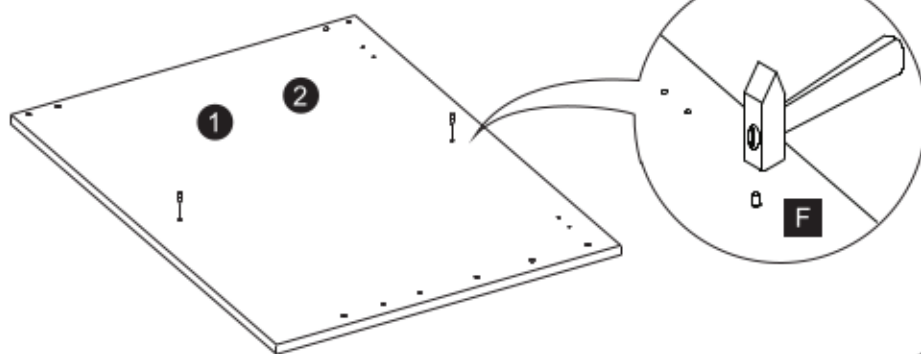

# D-60-72

30 min

	DLUGOŚĆ LENGTH LONGEUR	SZEROKOŚĆ WIDTH LARGEUR	GRUBOŚĆ THICKNESS STÄRKE GROSSEUR	ILOŚĆ QUANTITY ANZAHL QUANTITÉ	KOD CODE CODE CODE	PACZKA BOX SCHACHEL BOÏTE
1	720	508	18	1		
2	720	508	18	1		
3	563	70	18	1		
4	563	70	18	1		
5	563	504	18	1		
6	563	490	18	1		
7	713	596	18	1		
8	715	291	3	2		