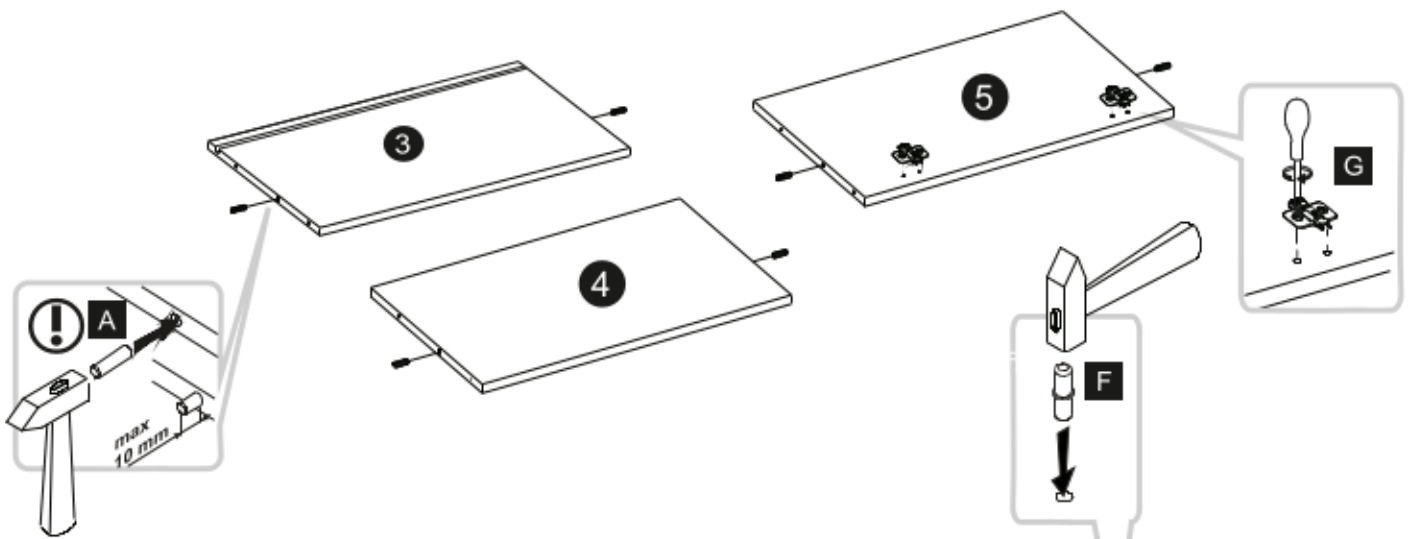

# G-POL-60/72

	DLUGOŚĆ LENGTH LÄNGE LONGEUR	SZEROKOŚĆ WIDTH BREITE LARGEUR	GRUBOŚĆ THICKNESS STÄRKE GROSSEUR	ILOŚĆ QUANTITY ANZAHL QUANTITÉ	KOD CODE CODE CODE	PACZKA BOX SCHACHTEL BOÏTE
1	716	300	18	1		
2	716	300	18	1		
3	563	299	18	1		
4	563	279	18	1		
5	563	279	18	1		
6	330	596	18	1		
7	335	581	3	1		
8	563	270	18	1		
9	378	581	3	1		