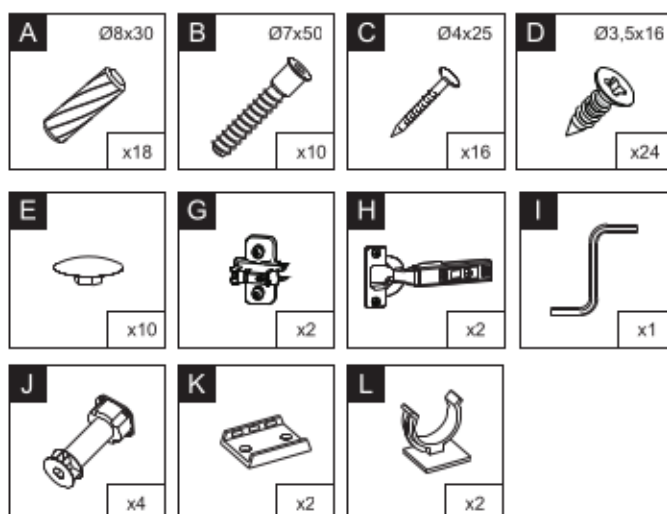

# DP-60-72

30 min

	DŁUGOŚĆ LENGTH LONGEUR	SZEROKOŚĆ WIDTH LARGEUR	GRUBOŚĆ THICKNESS STÄRKE GROSSEUR	IŁOŚĆ QUANTITY ANZAHL QUANTITÉ	KOD CODE CODE CODE	PACZKA BOX SCHACHTEL BOÎTE
1	720	560	18	1		
2	720	560	18	1		
3	563	70	18	1		
4	563	504	18	1		
5	563	504	18	1		
6	110	596	18	1		
7	110	563	3	1		