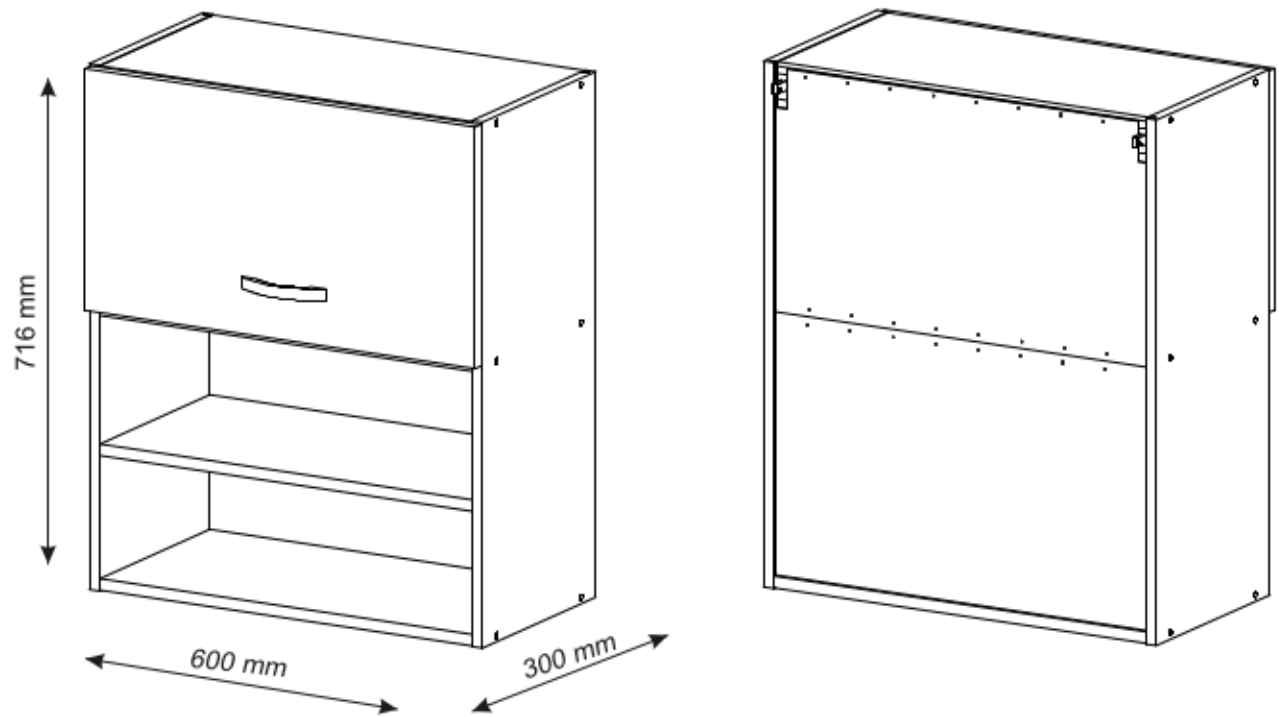

G-POL-60/72