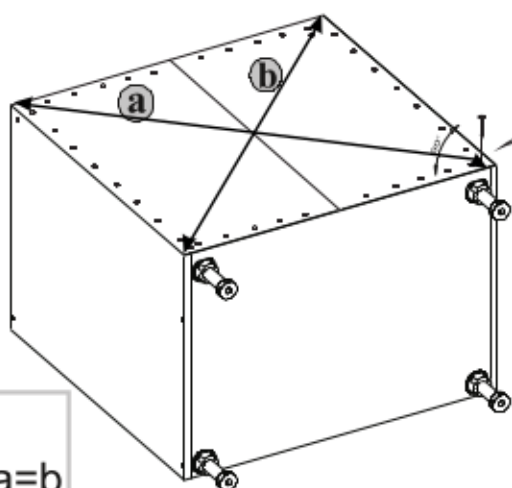

# D-60-72

30 min

	DLUGOŚĆ LENGTH LONGEUR	SZEROKOŚĆ WIDTH LARGEUR	GRUBOŚĆ THICKNESS STÄRKE GROSSEUR	ILOŚĆ QUANTITY ANZAHL QUANTITÉ	KOD CODE CODE CODE	PACZKA BOX SCHACHEL BOÏTE
1	720	508	18	1		
2	720	508	18	1		
3	563	70	18	1		
4	563	70	18	1		
5	563	504	18	1		
6	563	490	18	1		
7	713	596	18	1		
8	715	291	3	2		