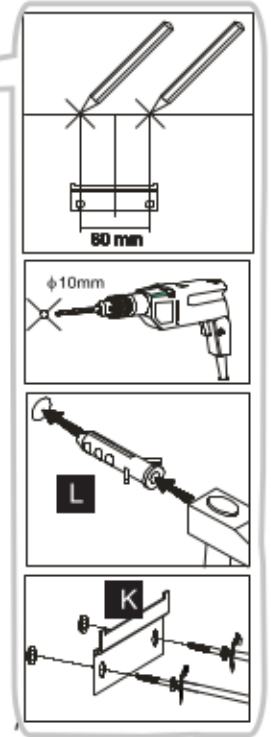

# Aurelia 240

Code Kód Code	Part name Název prvku Bezeichnung	Box number Číslo balíku Box-Nummer	Quantity Množství Quantität
DZ-60	carcass / korpus / Möbelkorpus	1	1
	front / dvířka / Front	7	1
DSM-60-2W-1N	carcass / korpus / Möbelkorpus	2	1
	front 140x596 / dvířka 140x596 / Front 140x596	8	1
	fronts / dvířka / Fronten 284x596	9, 10	2
	set of drawers / sada zásuvek / Schubladenset	11	1
DP-60	carcass / korpus / Möbelkorpus	3	1
	front / dvířka / Front	12	1
D-60	carcass / korpus / Möbelkorpus	19	1
	front / dvířka / Front	20	1
G-60-POL	carcass / korpus / Möbelkorpus	4, 5	2
	front / dvířka / Front	13, 14	2
G-60	carcass / korpus / Möbelkorpus	6, 21	2
	front / dvířka / Front	15, 22	2
	Worktop / Pracovní deska / Arbeitsplatte	16	1
	Plinth / Sokl / Sockel	17	1
	Accessories / Příslušenství / Zubehör	18	1

# G-60-72

	DLUGOŚĆ LENGTH LONGEUR	SZEROKOŚĆ WIDTH LARGEUR	GRUBOŚĆ THICKNESS STÄRKE GROSSEUR	IŁOŚĆ QUANTITY ANZAHL QUANTITÉ	KOD CODE CODE CODE	PACZKA BOX SCHACHTEL BOÏTE
1	716	300	18	1		
2	716	300	18	1		
3	563	299	18	1		
4	563	279	18	1		
5	563	270	18	2		
6	713	596	18	1		
7	703	581	3	1		

# G-POL-60/72

	DLUGOŚĆ LENGTH LÄNGE LONGEUR	SZEROKOŚĆ WIDTH BREITE LARGEUR	GRUBOŚĆ THICKNESS STÄRKE GROSSEUR	ILOŚĆ QUANTITY ANZAHL QUANTITÉ	KOD CODE CODE CODE	PACZKA BOX SCHACHTEL BOÏTE
1	716	300	18	1		
2	716	300	18	1		
3	563	299	18	1		
4	563	279	18	1		
5	563	279	18	1		
6	330	596	18	1		
7	335	581	3	1		
8	563	270	18	1		
9	378	581	3	1		