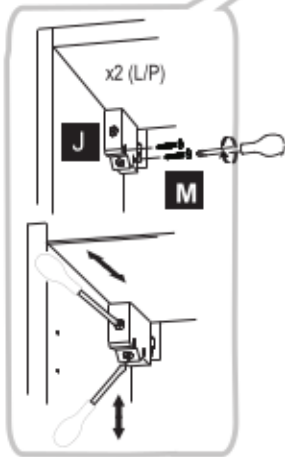

# G-60-72

	DLUGOŚĆ LENGTH LONGEUR	SZEROKOŚĆ WIDTH LARGEUR	GRUBOŚĆ THICKNESS STÄRKE GROSSEUR	IŁOŚĆ QUANTITY ANZAHL QUANTITÉ	KOD CODE CODE CODE	PACZKA BOX SCHACHTEL BOÏTE
1	716	300	18	1		
2	716	300	18	1		
3	563	299	18	1		
4	563	279	18	1		
5	563	270	18	2		
6	713	596	18	1		
7	703	581	3	1		