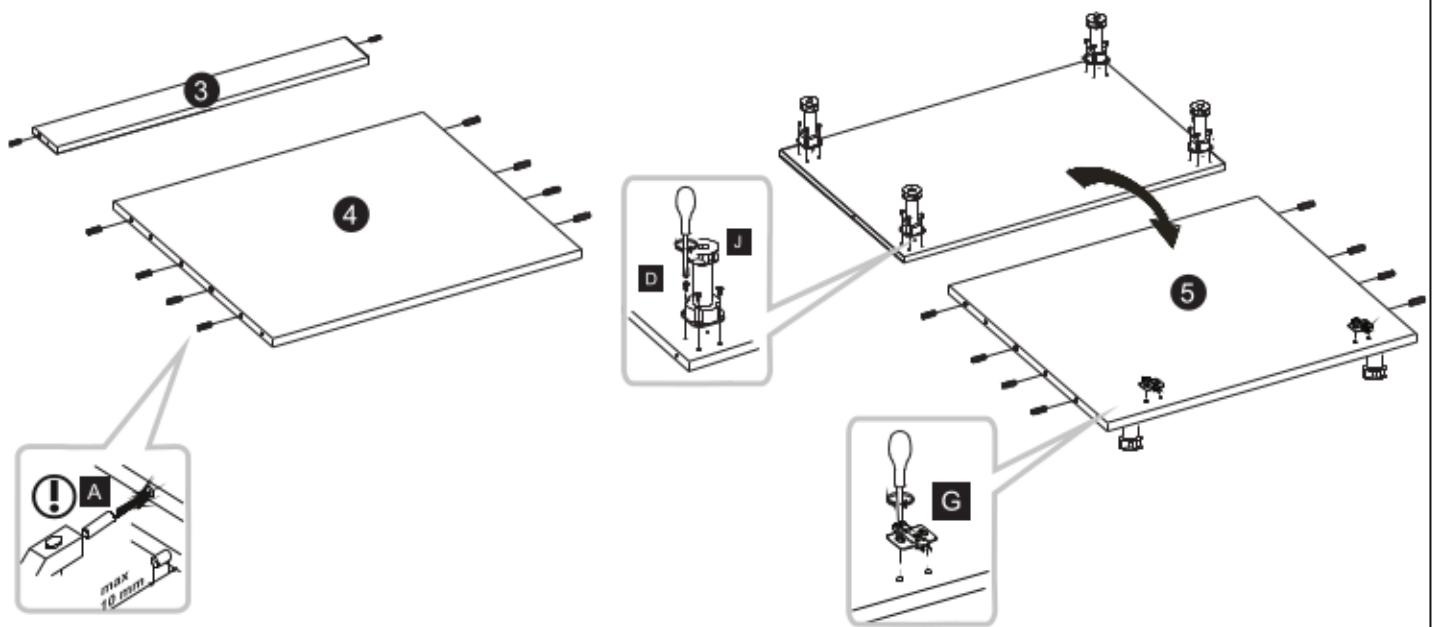

# DP-60-72

30 min

	DŁUGOŚĆ LENGTH LONGEUR	SZEROKOŚĆ WIDTH LARGEUR	GRUBOŚĆ THICKNESS STÄRKE GROSSEUR	IŁOŚĆ QUANTITY ANZAHL QUANTITÉ	KOD CODE CODE CODE	PACZKA BOX SCHACHTEL BOÎTE
1	720	560	18	1		
2	720	560	18	1		
3	563	70	18	1		
4	563	504	18	1		
5	563	504	18	1		
6	110	596	18	1		
7	110	563	3	1		