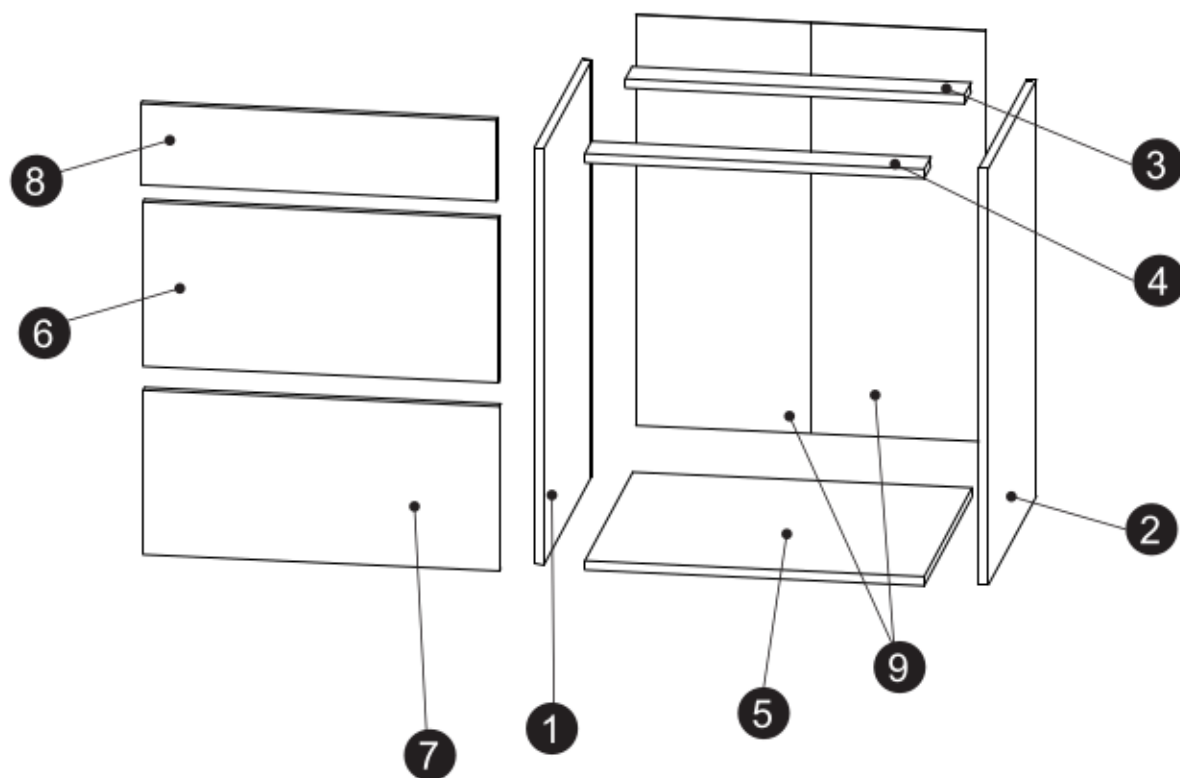

DLUGOŚĆ LENGTH LÄNGE LONGUEUR	SZEROKOŚĆ WIDTH BREITE LARGEUR	GRUBOŚĆ THICKNESS STÄRKE GROSSEUR	ILOŚĆ QUANTITY ANZAHL QUANTITÉ	KOD CODE CODE CODE	PACZKA BOX SCHACHEL BOÏTE
1	720	508	18	1		
2	720	508	18	1		
3	563	70	18	1		
4	563	70	18	1		
5	563	504	18	1		
6	284	596	18	1		
7	284	596	18	1		
8	140	596	18	1		
9	715	291	3	2