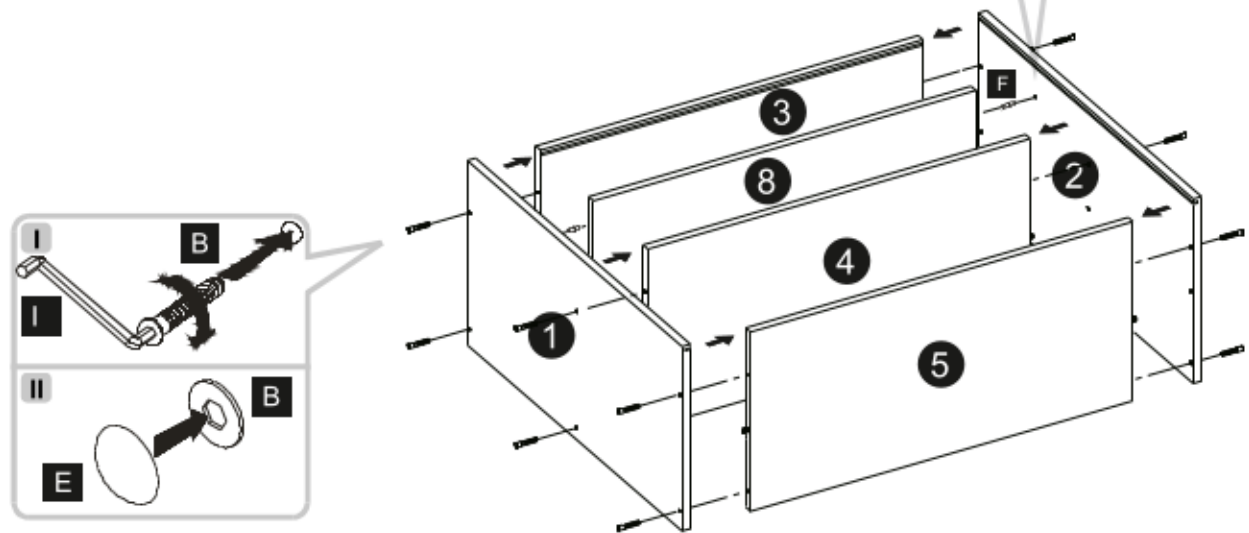

# G-POL-60/72

	DLUGOŚĆ LENGTH LÄNGE LONGEUR	SZEROKOŚĆ WIDTH BREITE LARGEUR	GRUBOŚĆ THICKNESS STÄRKE GROSSEUR	ILOŚĆ QUANTITY ANZAHL QUANTITÉ	KOD CODE CODE CODE	PACZKA BOX SCHACHTEL BOÏTE
1	716	300	18	1		
2	716	300	18	1		
3	563	299	18	1		
4	563	279	18	1		
5	563	279	18	1		
6	330	596	18	1		
7	335	581	3	1		
8	563	270	18	1		
9	378	581	3	1		