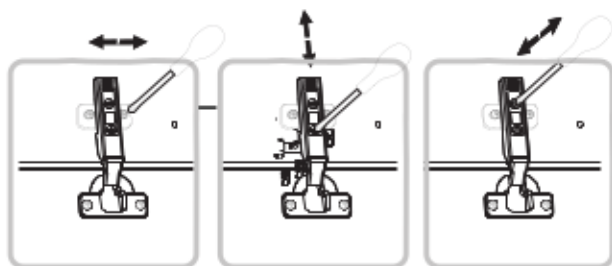

# DP-60-72

30 min

	DŁUGOŚĆ LENGTH LONGEUR	SZEROKOŚĆ WIDTH LARGEUR	GRUBOŚĆ THICKNESS STÄRKE GROSSEUR	IŁOŚĆ QUANTITY ANZAHL QUANTITÉ	KOD CODE CODE CODE	PACZKA BOX SCHACHTEL BOÎTE
1	720	560	18	1		
2	720	560	18	1		
3	563	70	18	1		
4	563	504	18	1		
5	563	504	18	1		
6	110	596	18	1		
7	110	563	3	1		