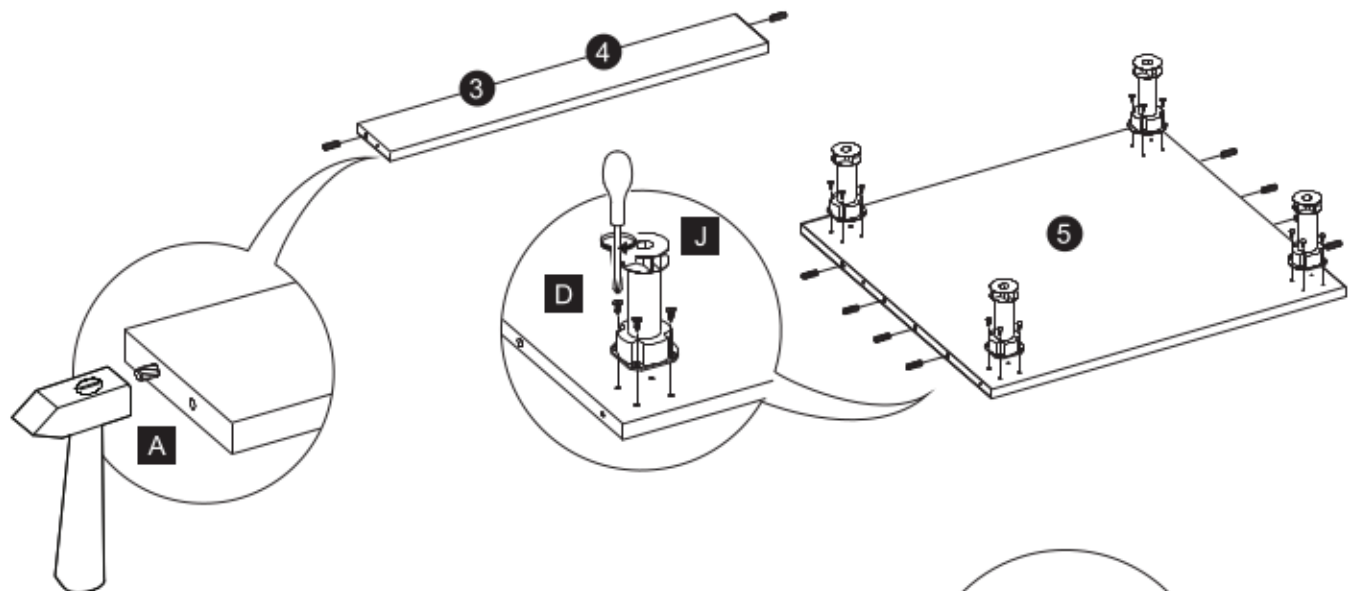

# D-60-72

30 min

	DLUGOŚĆ LENGTH LONGEUR	SZEROKOŚĆ WIDTH LARGEUR	GRUBOŚĆ THICKNESS STÄRKE GROSSEUR	ILOŚĆ QUANTITY ANZAHL QUANTITÉ	KOD CODE CODE CODE	PACZKA BOX SCHACHEL BOÏTE
1	720	508	18	1		
2	720	508	18	1		
3	563	70	18	1		
4	563	70	18	1		
5	563	504	18	1		
6	563	490	18	1		
7	713	596	18	1		
8	715	291	3	2		