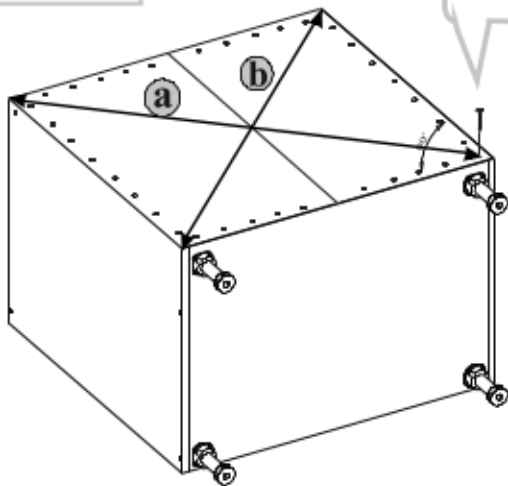

# DP-60-72

30 min

	DŁUGOŚĆ LENGTH LONGEUR	SZEROKOŚĆ WIDTH LARGEUR	GRUBOŚĆ THICKNESS STÄRKE GROSSEUR	IŁOŚĆ QUANTITY ANZAHL QUANTITÉ	KOD CODE CODE CODE	PACZKA BOX SCHACHTEL BOÎTE
1	720	560	18	1		
2	720	560	18	1		
3	563	70	18	1		
4	563	504	18	1		
5	563	504	18	1		
6	110	596	18	1		
7	110	563	3	1		