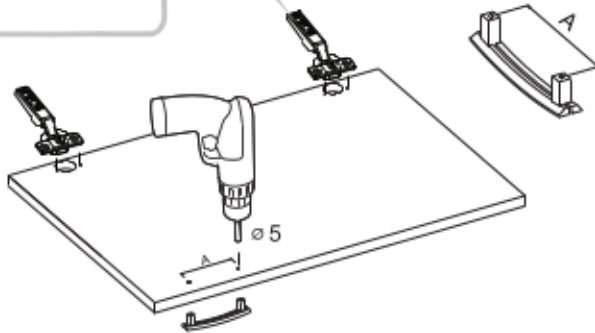

# G-60-72

	DLUGOŚĆ LENGTH LONGEUR	SZEROKOŚĆ WIDTH LARGEUR	GRUBOŚĆ THICKNESS STÄRKE GROSSEUR	IŁOŚĆ QUANTITY ANZAHL QUANTITÉ	KOD CODE CODE CODE	PACZKA BOX SCHACHTEL BOÏTE
1	716	300	18	1		
2	716	300	18	1		
3	563	299	18	1		
4	563	279	18	1		
5	563	270	18	2		
6	713	596	18	1		
7	703	581	3	1		