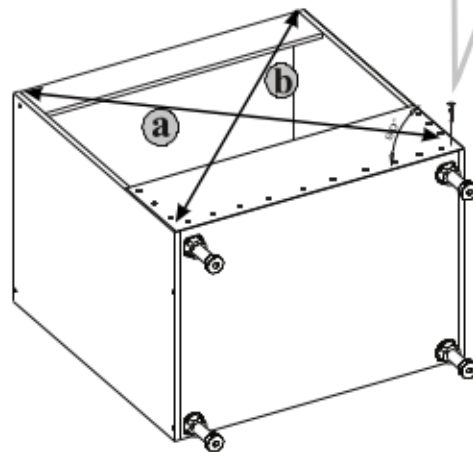

# DZ-60-72

30 min

	DLUGOŚĆ LENGTH LONGEUR	SZEROKOŚĆ WIDTH BREITE LARGEUR	GRUBOŚĆ THICKNESS STÄRKE GROSSEUR	ILOŚĆ QUANTITY ANZAHL QUANTITÉ	KOD CODE CODE CODE	PACZKA BOX SCHACHTEL BOÎTE
1	720	508	18	1		
2	720	508	18	1		
3	563	70	18	1		
4	563	70	18	1		
5	563	504	18	1		
6	713	596	18	1		
7	300	475	3	1		