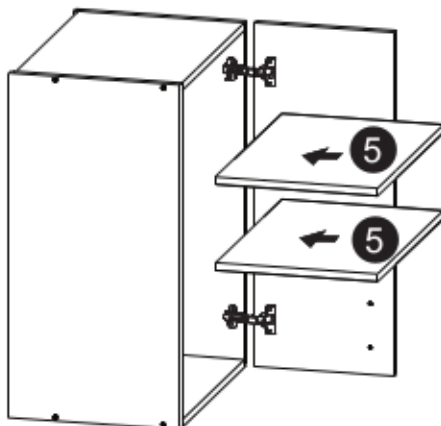

# Aurelia 240

Code Kód Code	Part name Název prvku Bezeichnung	Box number Číslo balíku Box-Nummer	Quantity Množství Quantität
DZ-60	carcass / korpus / Möbelkorpus	1	1
	front / dvířka / Front	7	1
DSM-60-2W-1N	carcass / korpus / Möbelkorpus	2	1
	front 140x596 / dvířka 140x596 / Front 140x596	8	1
	fronts / dvířka / Fronten 284x596	9, 10	2
	set of drawers / sada zásuvek / Schubladenset	11	1
DP-60	carcass / korpus / Möbelkorpus	3	1
	front / dvířka / Front	12	1
D-60	carcass / korpus / Möbelkorpus	19	1
	front / dvířka / Front	20	1
G-60-POL	carcass / korpus / Möbelkorpus	4, 5	2
	front / dvířka / Front	13, 14	2
G-60	carcass / korpus / Möbelkorpus	6, 21	2
	front / dvířka / Front	15, 22	2
	Worktop / Pracovní deska / Arbeitsplatte	16	1
	Plinth / Sokl / Sockel	17	1
	Accessories / Příslušenství / Zubehör	18	1

# G-60-72

	DLUGOŚĆ LENGTH LONGEUR	SZEROKOŚĆ WIDTH LARGEUR	GRUBOŚĆ THICKNESS STÄRKE GROSSEUR	IŁOŚĆ QUANTITY ANZAHL QUANTITÉ	KOD CODE CODE CODE	PACZKA BOX SCHACHTEL BOÏTE
1	716	300	18	1		
2	716	300	18	1		
3	563	299	18	1		
4	563	279	18	1		
5	563	270	18	2		
6	713	596	18	1		
7	703	581	3	1		

# G-POL-60/72

	DLUGOŚĆ LENGTH LÄNGE LONGEUR	SZEROKOŚĆ WIDTH BREITE LARGEUR	GRUBOŚĆ THICKNESS STÄRKE GROSSEUR	ILOŚĆ QUANTITY ANZAHL QUANTITÉ	KOD CODE CODE CODE	PACZKA BOX SCHACHTEL BOÏTE
1	716	300	18	1		
2	716	300	18	1		
3	563	299	18	1		
4	563	279	18	1		
5	563	279	18	1		
6	330	596	18	1		
7	335	581	3	1		
8	563	270	18	1		
9	378	581	3	1		