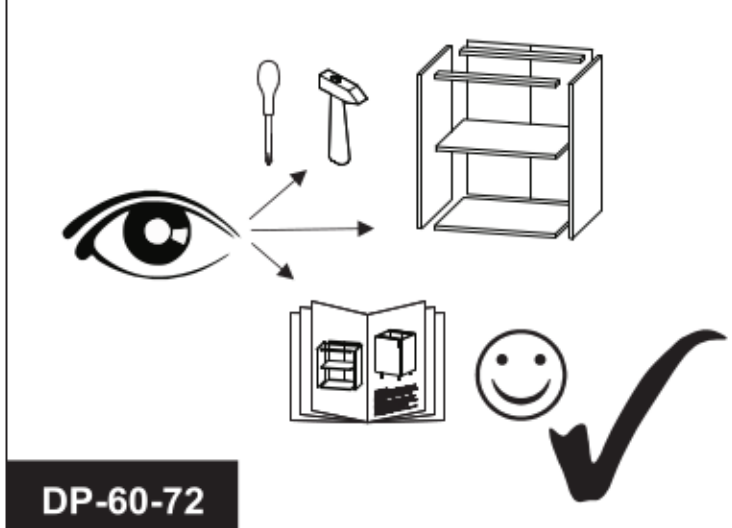

# DP-60-72

30 min

	DŁUGOŚĆ LENGTH LONGEUR	SZEROKOŚĆ WIDTH LARGEUR	GRUBOŚĆ THICKNESS STÄRKE GROSSEUR	IŁOŚĆ QUANTITY ANZAHL QUANTITÉ	KOD CODE CODE CODE	PACZKA BOX SCHACHTEL BOÎTE
1	720	560	18	1		
2	720	560	18	1		
3	563	70	18	1		
4	563	504	18	1		
5	563	504	18	1		
6	110	596	18	1		
7	110	563	3	1		