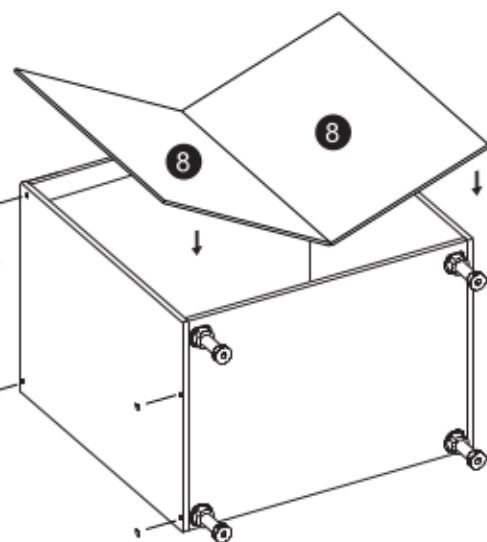

# D-60-72

30 min

	DLUGOŚĆ LENGTH LONGEUR	SZEROKOŚĆ WIDTH LARGEUR	GRUBOŚĆ THICKNESS STÄRKE GROSSEUR	ILOŚĆ QUANTITY ANZAHL QUANTITÉ	KOD CODE CODE CODE	PACZKA BOX SCHACHEL BOÏTE
1	720	508	18	1		
2	720	508	18	1		
3	563	70	18	1		
4	563	70	18	1		
5	563	504	18	1		
6	563	490	18	1		
7	713	596	18	1		
8	715	291	3	2		