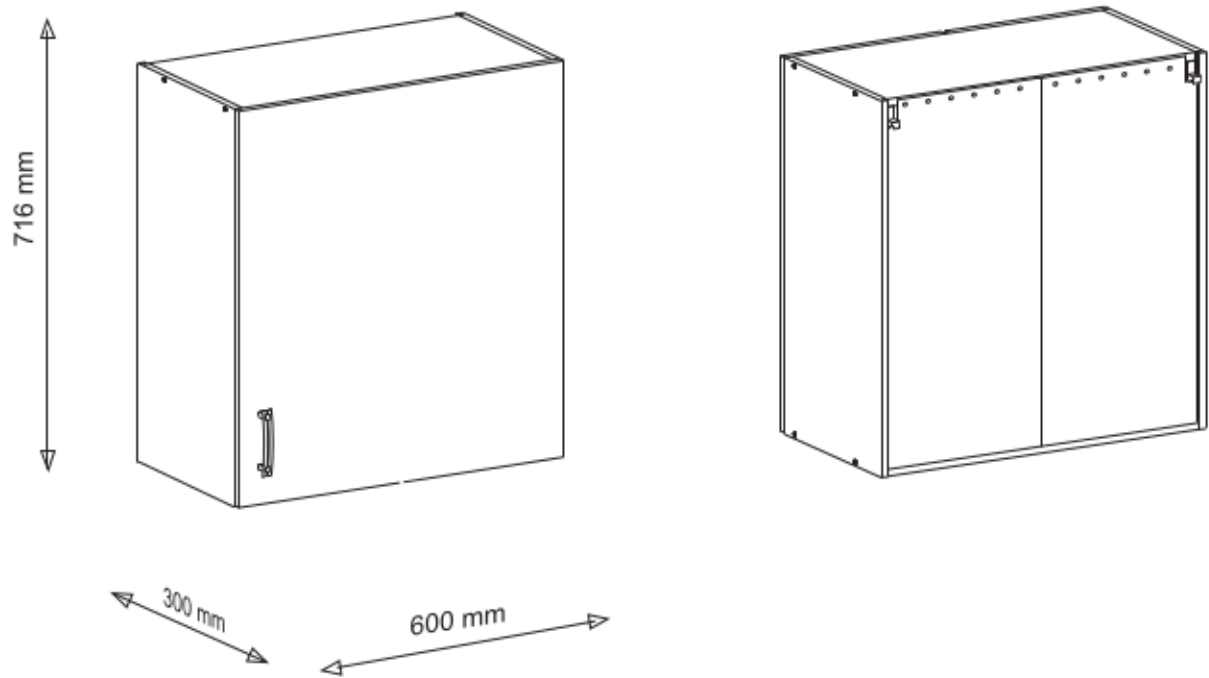

# Aurelia 240

Code Kód Code	Part name Název prvku Bezeichnung	Box number Číslo balíku Box-Nummer	Quantity Množství Quantität
DZ-60	carcass / korpus / Möbelkorpus	1	1
	front / dvířka / Front	7	1
DSM-60-2W-1N	carcass / korpus / Möbelkorpus	2	1
	front 140x596 / dvířka 140x596 / Front 140x596	8	1
	fronts / dvířka / Fronten 284x596	9, 10	2
	set of drawers / sada zásuvek / Schubladenset	11	1
DP-60	carcass / korpus / Möbelkorpus	3	1
	front / dvířka / Front	12	1
D-60	carcass / korpus / Möbelkorpus	19	1
	front / dvířka / Front	20	1
G-60-POL	carcass / korpus / Möbelkorpus	4, 5	2
	front / dvířka / Front	13, 14	2
G-60	carcass / korpus / Möbelkorpus	6, 21	2
	front / dvířka / Front	15, 22	2
	Worktop / Pracovní deska / Arbeitsplatte	16	1
	Plinth / Sokl / Sockel	17	1
	Accessories / Příslušenství / Zubehör	18	1

# G-60-72

	DLUGOŚĆ LENGTH LONGEUR	SZEROKOŚĆ WIDTH LARGEUR	GRUBOŚĆ THICKNESS STÄRKE GROSSEUR	IŁOŚĆ QUANTITY ANZAHL QUANTITÉ	KOD CODE CODE CODE	PACZKA BOX SCHACHTEL BOÏTE
1	716	300	18	1		
2	716	300	18	1		
3	563	299	18	1		
4	563	279	18	1		
5	563	270	18	2		
6	713	596	18	1		
7	703	581	3	1		