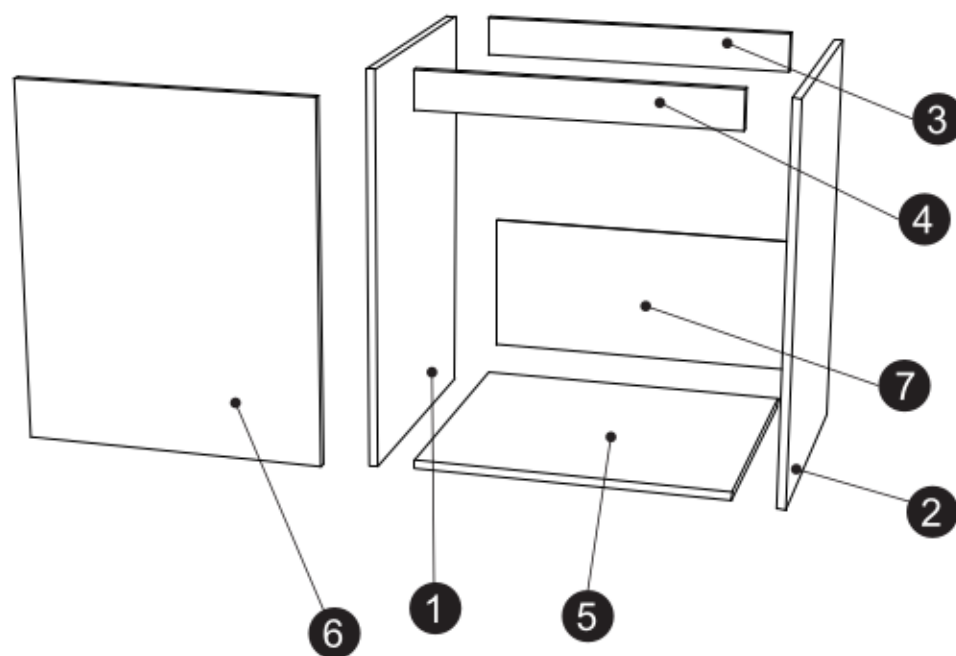

# DZ-60-72

30 min

	DLUGOŚĆ LENGTH LONGEUR	SZEROKOŚĆ WIDTH BREITE LARGEUR	GRUBOŚĆ THICKNESS STÄRKE GROSSEUR	ILOŚĆ QUANTITY ANZAHL QUANTITÉ	KOD CODE CODE CODE	PACZKA BOX SCHACHTEL BOÎTE
1	720	508	18	1		
2	720	508	18	1		
3	563	70	18	1		
4	563	70	18	1		
5	563	504	18	1		
6	713	596	18	1		
7	300	475	3	1		