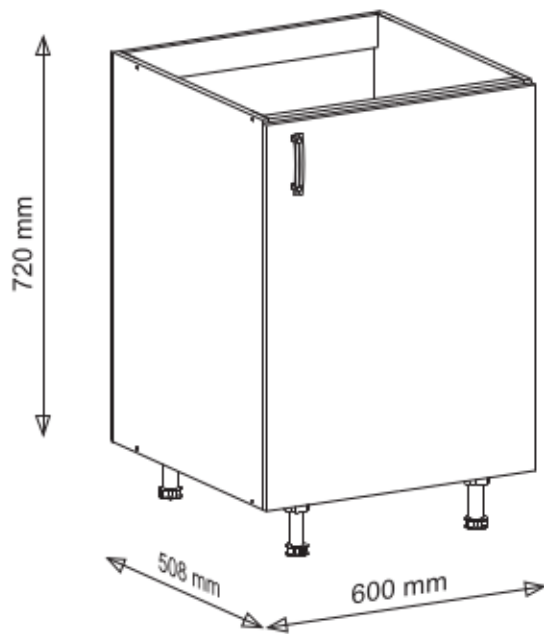

DZ-60-72

30 min