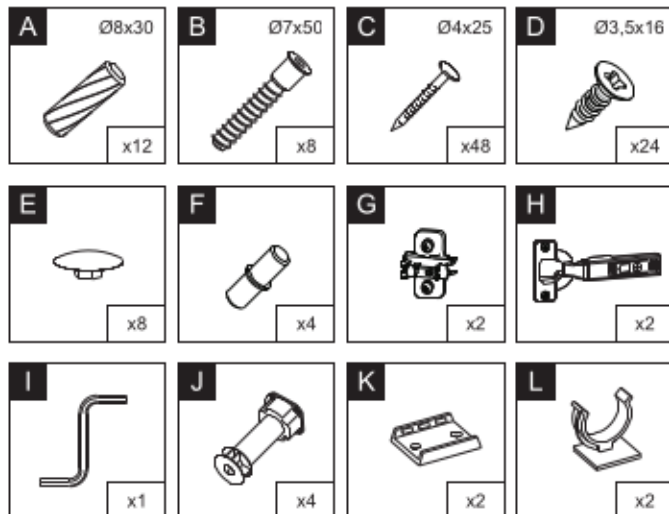

# D-60-72

30 min

	DLUGOŚĆ LENGTH LONGEUR	SZEROKOŚĆ WIDTH LARGEUR	GRUBOŚĆ THICKNESS STÄRKE GROSSEUR	ILOŚĆ QUANTITY ANZAHL QUANTITÉ	KOD CODE CODE CODE	PACZKA BOX SCHACHEL BOÏTE
1	720	508	18	1		
2	720	508	18	1		
3	563	70	18	1		
4	563	70	18	1		
5	563	504	18	1		
6	563	490	18	1		
7	713	596	18	1		
8	715	291	3	2		