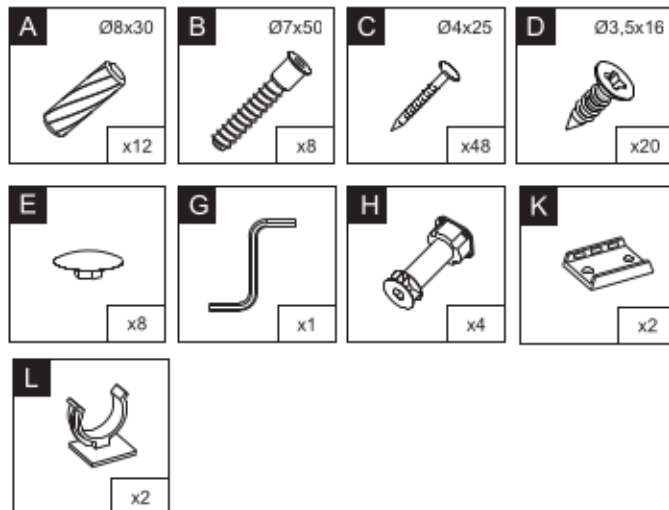

DLUGOŚĆ LENGTH LÄNGE LONGUEUR	SZEROKOŚĆ WIDTH BREITE LARGEUR	GRUBOŚĆ THICKNESS STÄRKE GROSSEUR	ILOŚĆ QUANTITY ANZAHL QUANTITÉ	KOD CODE CODE CODE	PACZKA BOX SCHACHEL BOÏTE
1	720	508	18	1		
2	720	508	18	1		
3	563	70	18	1		
4	563	70	18	1		
5	563	504	18	1		
6	284	596	18	1		
7	284	596	18	1		
8	140	596	18	1		
9	715	291	3	2