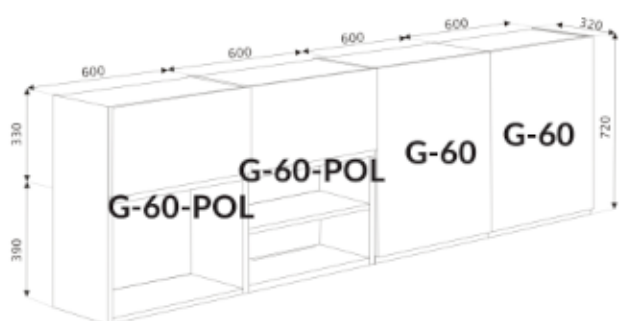

# Aurelia 240

Code Kód Code	Part name Název prvku Bezeichnung	Box number Číslo balíku Box-Nummer	Quantity Množství Quantität
DZ-60	carcass / korpus / Möbelkorpus	1	1
	front / dvířka / Front	7	1
DSM-60-2W-1N	carcass / korpus / Möbelkorpus	2	1
	front 140x596 / dvířka 140x596 / Front 140x596	8	1
	fronts / dvířka / Fronten 284x596	9, 10	2
	set of drawers / sada zásuvek / Schubladenset	11	1
DP-60	carcass / korpus / Möbelkorpus	3	1
	front / dvířka / Front	12	1
D-60	carcass / korpus / Möbelkorpus	19	1
	front / dvířka / Front	20	1
G-60-POL	carcass / korpus / Möbelkorpus	4, 5	2
	front / dvířka / Front	13, 14	2
G-60	carcass / korpus / Möbelkorpus	6, 21	2
	front / dvířka / Front	15, 22	2
	Worktop / Pracovní deska / Arbeitsplatte	16	1
	Plinth / Sokl / Sockel	17	1
	Accessories / Příslušenství / Zubehör	18	1

# G-60-72

	DLUGOŚĆ LENGTH LONGEUR	SZEROKOŚĆ WIDTH LARGEUR	GRUBOŚĆ THICKNESS STÄRKE GROSSEUR	IŁOŚĆ QUANTITY ANZAHL QUANTITÉ	KOD CODE CODE CODE	PACZKA BOX SCHACHTEL BOÏTE
1	716	300	18	1		
2	716	300	18	1		
3	563	299	18	1		
4	563	279	18	1		
5	563	270	18	2		
6	713	596	18	1		
7	703	581	3	1		

# G-POL-60/72

	DLUGOŚĆ LENGTH LÄNGE LONGEUR	SZEROKOŚĆ WIDTH BREITE LARGEUR	GRUBOŚĆ THICKNESS STÄRKE GROSSEUR	ILOŚĆ QUANTITY ANZAHL QUANTITÉ	KOD CODE CODE CODE	PACZKA BOX SCHACHTEL BOÏTE
1	716	300	18	1		
2	716	300	18	1		
3	563	299	18	1		
4	563	279	18	1		
5	563	279	18	1		
6	330	596	18	1		
7	335	581	3	1		
8	563	270	18	1		
9	378	581	3	1		