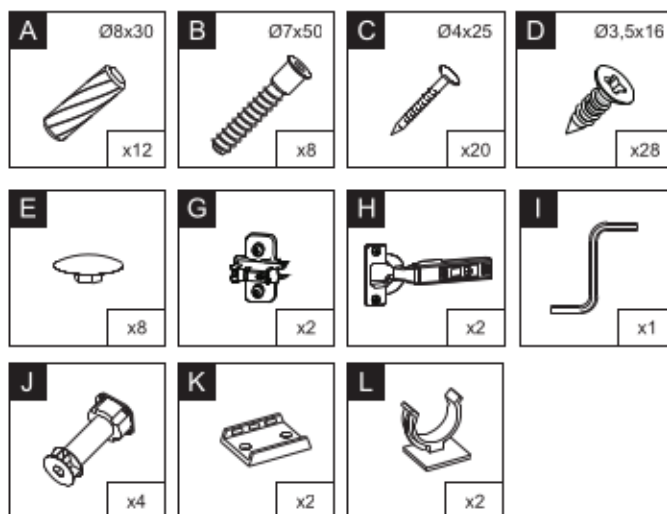

# DZ-60-72

30 min

	DLUGOŚĆ LENGTH LONGEUR	SZEROKOŚĆ WIDTH BREITE LARGEUR	GRUBOŚĆ THICKNESS STÄRKE GROSSEUR	ILOŚĆ QUANTITY ANZAHL QUANTITÉ	KOD CODE CODE CODE	PACZKA BOX SCHACHTEL BOÎTE
1	720	508	18	1		
2	720	508	18	1		
3	563	70	18	1		
4	563	70	18	1		
5	563	504	18	1		
6	713	596	18	1		
7	300	475	3	1		