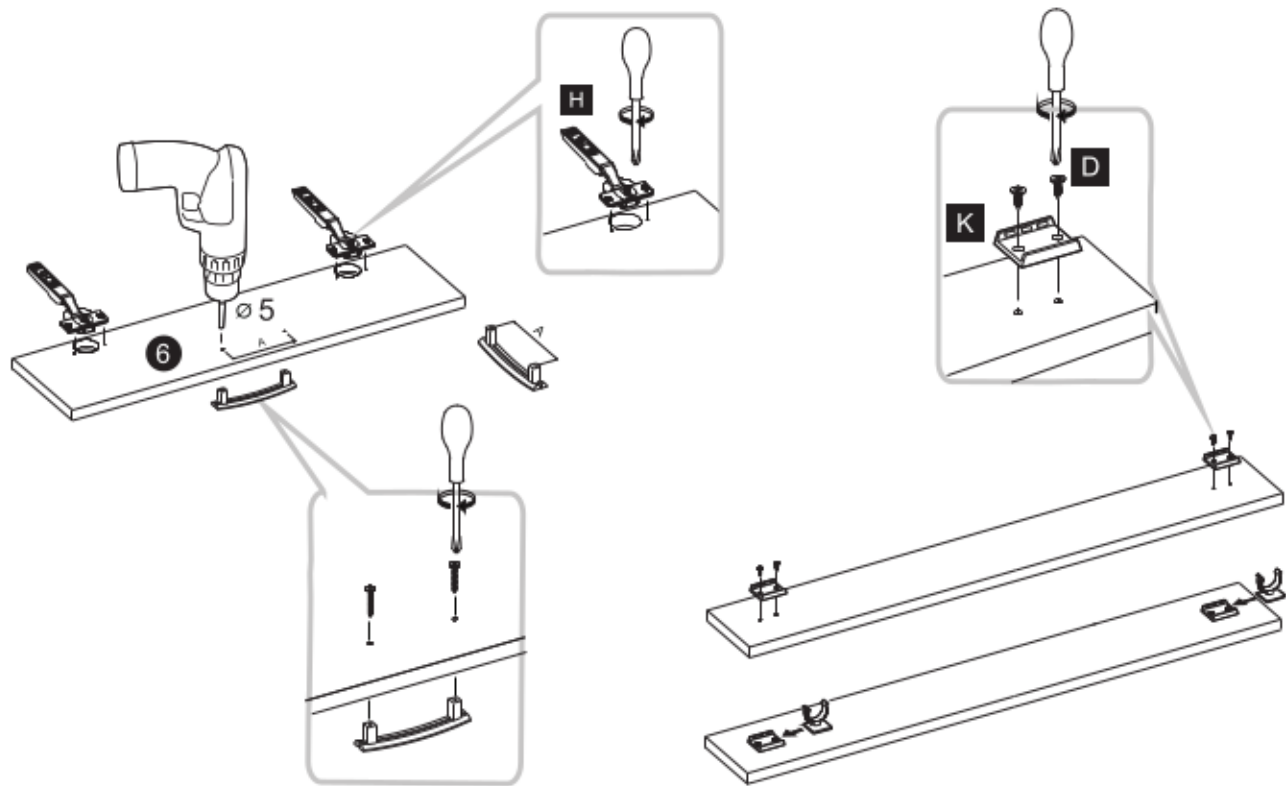

# DP-60-72

30 min

	DŁUGOŚĆ LENGTH LONGEUR	SZEROKOŚĆ WIDTH LARGEUR	GRUBOŚĆ THICKNESS STÄRKE GROSSEUR	IŁOŚĆ QUANTITY ANZAHL QUANTITÉ	KOD CODE CODE CODE	PACZKA BOX SCHACHTEL BOÎTE
1	720	560	18	1		
2	720	560	18	1		
3	563	70	18	1		
4	563	504	18	1		
5	563	504	18	1		
6	110	596	18	1		
7	110	563	3	1		