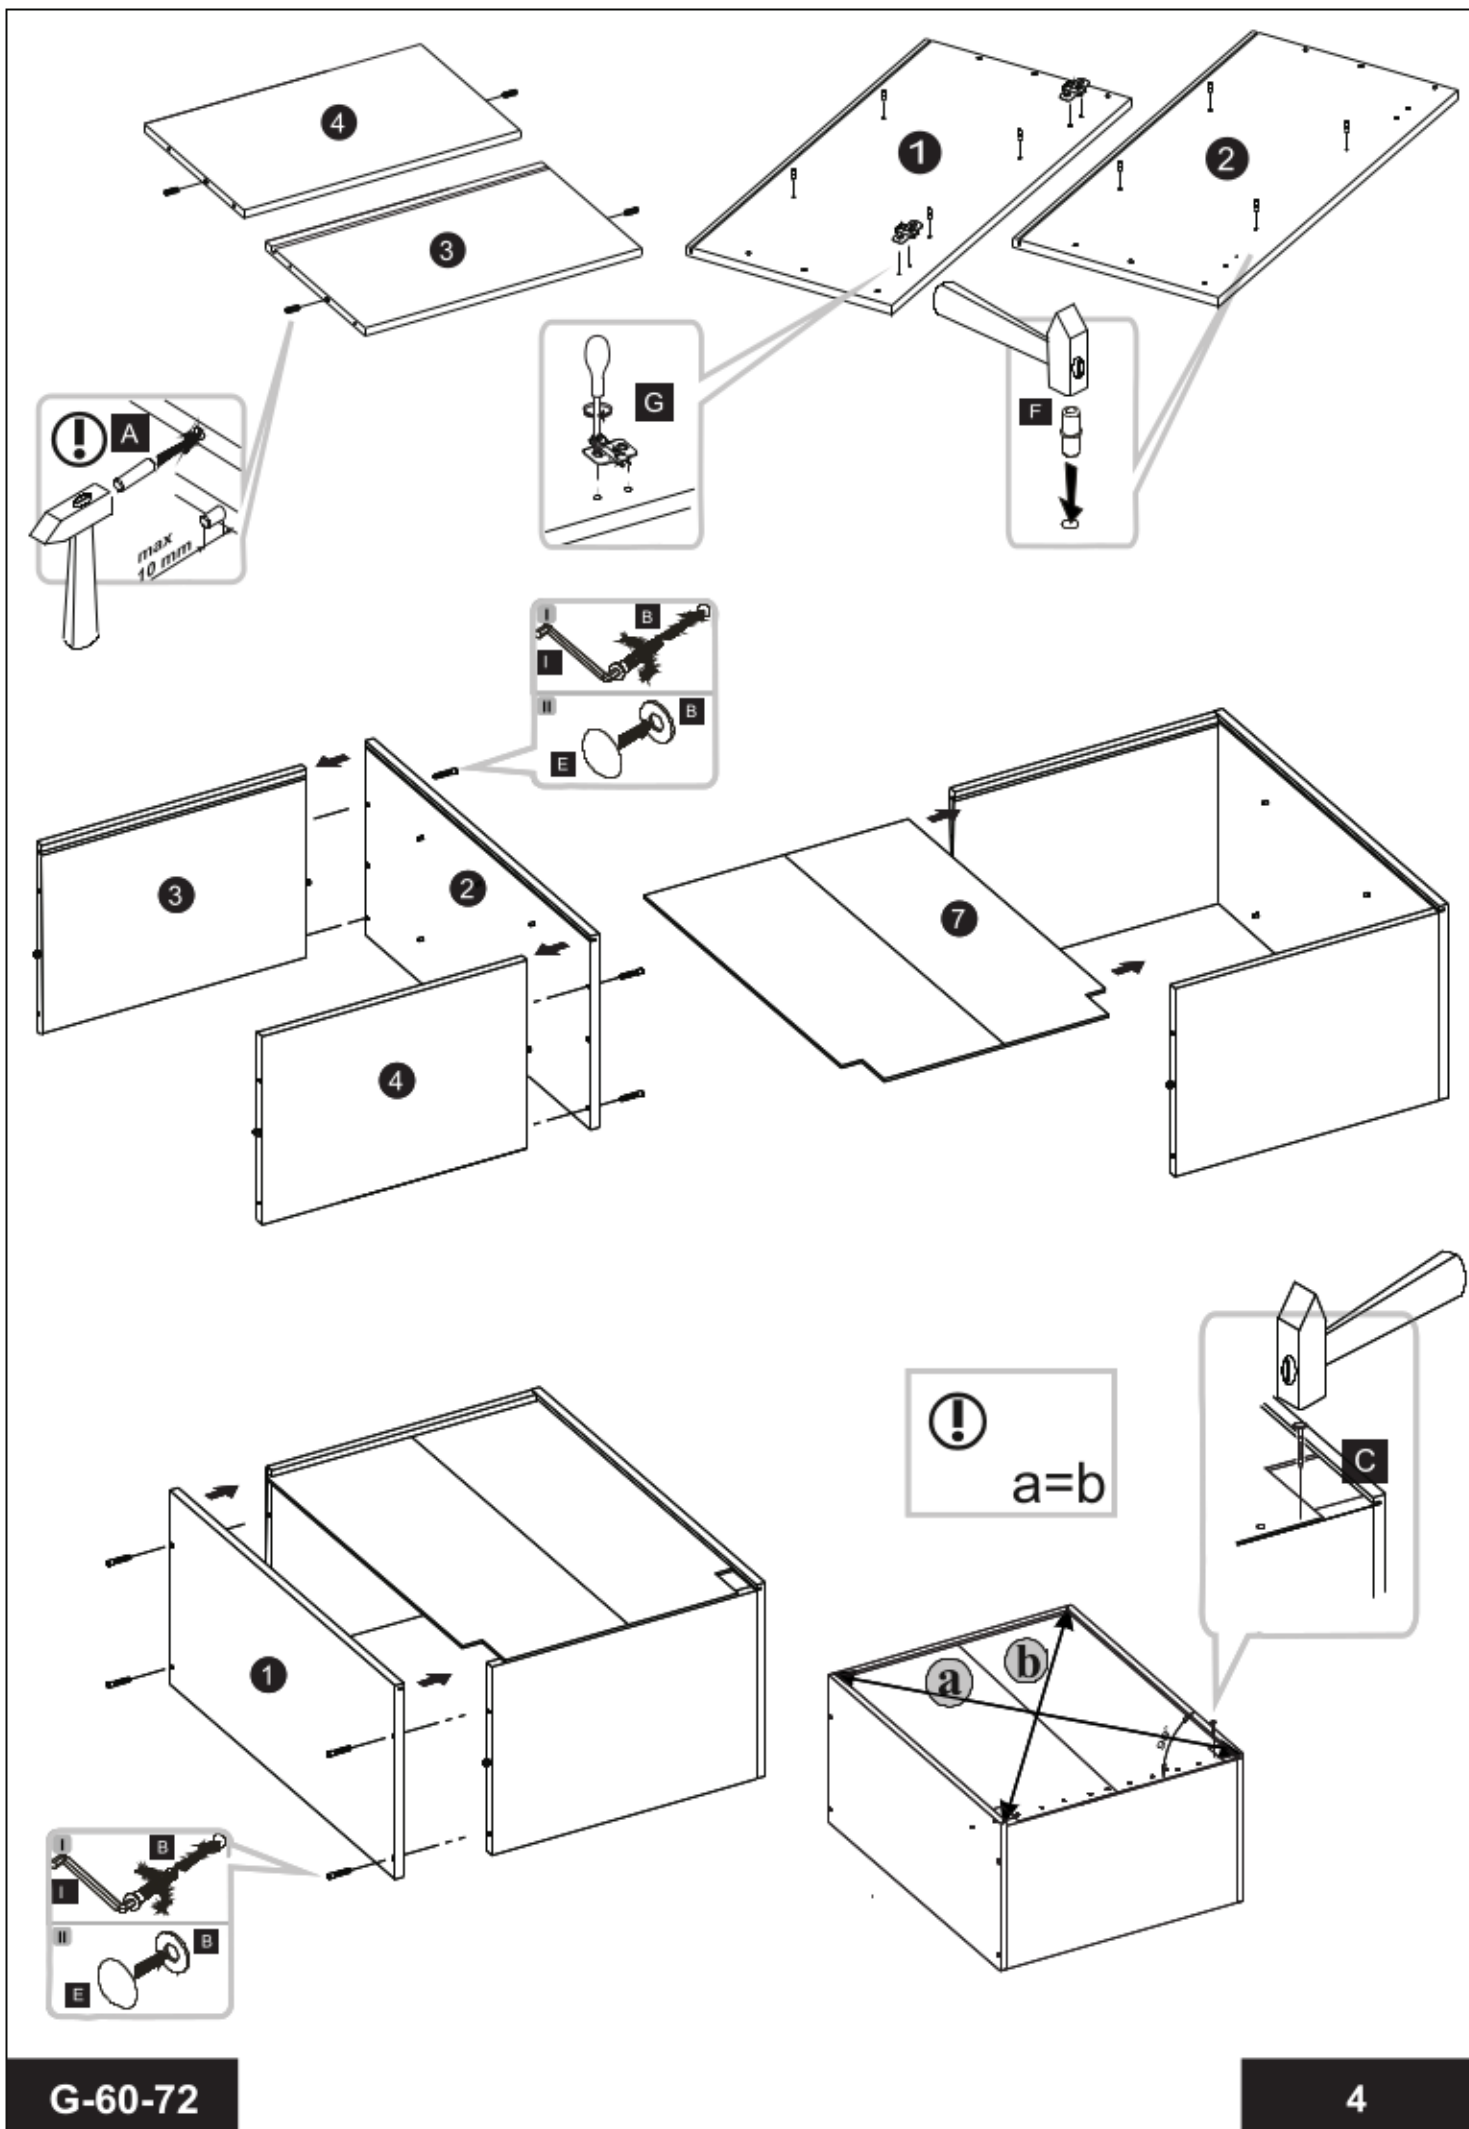

# Aurelia 240

Code Kód Code	Part name Název prvku Bezeichnung	Box number Číslo balíku Box-Nummer	Quantity Množství Quantität
DZ-60	carcass / korpus / Möbelkorpus	1	1
	front / dvířka / Front	7	1
DSM-60-2W-1N	carcass / korpus / Möbelkorpus	2	1
	front 140x596 / dvířka 140x596 / Front 140x596	8	1
	fronts / dvířka / Fronten 284x596	9, 10	2
	set of drawers / sada zásuvek / Schubladenset	11	1
DP-60	carcass / korpus / Möbelkorpus	3	1
	front / dvířka / Front	12	1
D-60	carcass / korpus / Möbelkorpus	19	1
	front / dvířka / Front	20	1
G-60-POL	carcass / korpus / Möbelkorpus	4, 5	2
	front / dvířka / Front	13, 14	2
G-60	carcass / korpus / Möbelkorpus	6, 21	2
	front / dvířka / Front	15, 22	2
	Worktop / Pracovní deska / Arbeitsplatte	16	1
	Plinth / Sokl / Sockel	17	1
	Accessories / Příslušenství / Zubehör	18	1

# G-60-72

	DLUGOŚĆ LENGTH LONGEUR	SZEROKOŚĆ WIDTH LARGEUR	GRUBOŚĆ THICKNESS STÄRKE GROSSEUR	IŁOŚĆ QUANTITY ANZAHL QUANTITÉ	KOD CODE CODE CODE	PACZKA BOX SCHACHTEL BOÏTE
1	716	300	18	1		
2	716	300	18	1		
3	563	299	18	1		
4	563	279	18	1		
5	563	270	18	2		
6	713	596	18	1		
7	703	581	3	1		