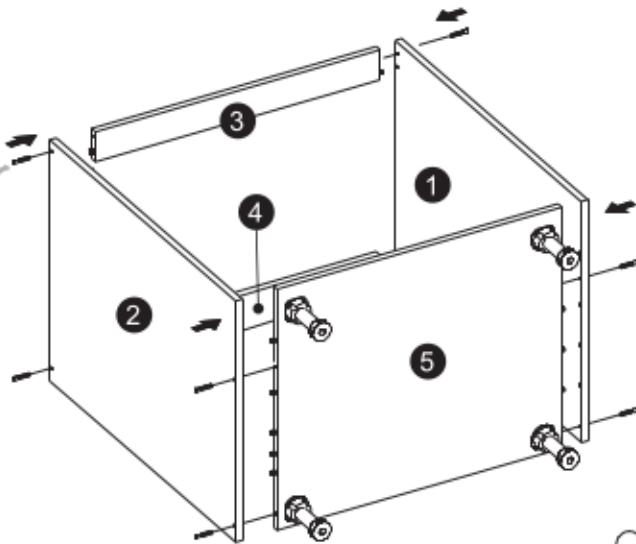

# DP-60-72

30 min

	DŁUGOŚĆ LENGTH LONGEUR	SZEROKOŚĆ WIDTH LARGEUR	GRUBOŚĆ THICKNESS STÄRKE GROSSEUR	IŁOŚĆ QUANTITY ANZAHL QUANTITÉ	KOD CODE CODE CODE	PACZKA BOX SCHACHTEL BOÎTE
1	720	560	18	1		
2	720	560	18	1		
3	563	70	18	1		
4	563	504	18	1		
5	563	504	18	1		
6	110	596	18	1		
7	110	563	3	1		