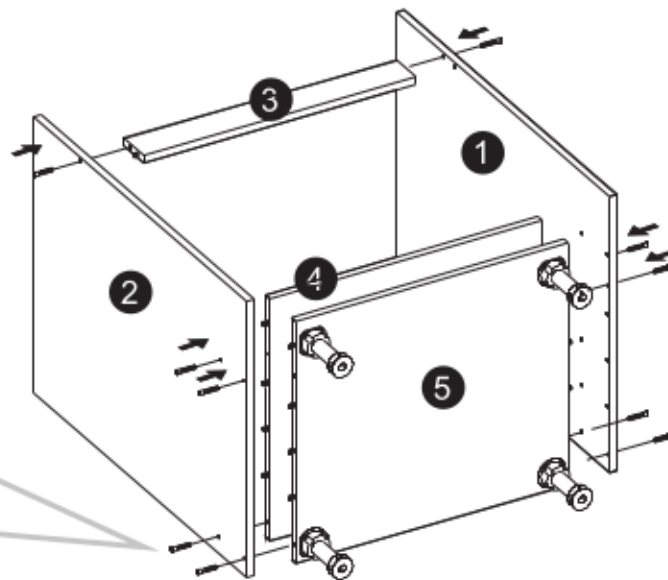

# DP-60-72

30 min

	DŁUGOŚĆ LENGTH LONGEUR	SZEROKOŚĆ WIDTH LARGEUR	GRUBOŚĆ THICKNESS STÄRKE GROSSEUR	IŁOŚĆ QUANTITY ANZAHL QUANTITÉ	KOD CODE CODE CODE	PACZKA BOX SCHACHTEL BOÎTE
1	720	560	18	1		
2	720	560	18	1		
3	563	70	18	1		
4	563	504	18	1		
5	563	504	18	1		
6	110	596	18	1		
7	110	563	3	1		