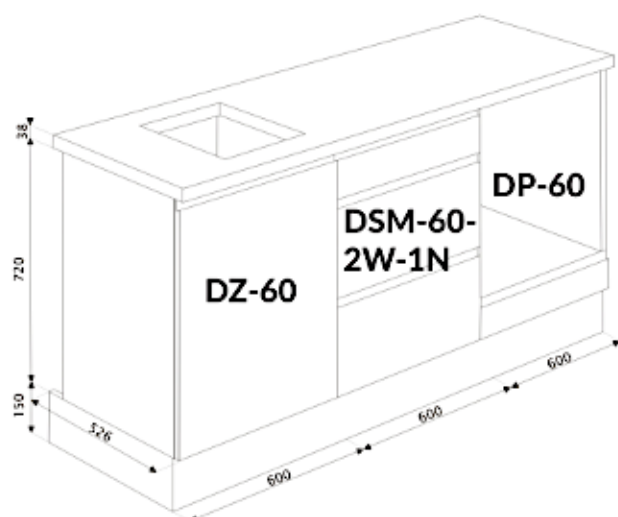

Aurelia 180

Code Kód Code	Part name Název prvku Bezeichnung	Box number Číslo balíku Box-Nummer	Quantity Množství Quantität
DZ-60	carcass / korpus / Möbelkorpus	1	1
	front / dvířka / Front	7	1
DSM-60-2W-1N	carcass / korpus / Möbelkorpus	2	1
	front / dvířka / Front 140x596	8	1
	fronts / dvířka / Fronten 284x596	9, 10	2
	set of drawers / sada zásuvek / Schubladenset	11	1
DP-60	carcass / korpus / Möbelkorpus	3	1
	front / dvířka / Front	12	1
G-60-POL	carcass / korpus / Möbelkorpus	4, 5	2
	front / dvířka / Front	13, 14	2
G-60	carcass / korpus / Möbelkorpus	6	1
	front / dvířka / Front	15	1
Worktop / Pracovní deska / Arbeitsplatte		16	1
Plinth / Sokl / Sockel		17	1
Accessories / Příslušenství / Zubehör		18	1

Aurelia 180

1

2

3

G-60-72

	DLUGOŚĆ LENGTH LONGEUR	SZEROKOŚĆ WIDTH LARGEUR	GRUBOŚĆ THICKNESS STÄRKE GROSSEUR	IŁOŚĆ QUANTITY ANZAHL QUANTITÉ	KOD CODE CODE CODE	PACZKA BOX SCHACHTEL BOÏTE
1	716	300	18	1		
2	716	300	18	1		
3	563	299	18	1		
4	563	279	18	1		
5	563	270	18	2		
6	713	596	18	1		
7	703	581	3	1		

G-POL-60/72

	DLUGOŚĆ LENGTH LÄNGE LONGEUR	SZEROKOŚĆ WIDTH BREITE LARGEUR	GRUBOŚĆ THICKNESS STÄRKE GROSSEUR	ILOŚĆ QUANTITY ANZAHL QUANTITÉ	KOD CODE CODE CODE	PACZKA BOX SCHACHTEL BOÏTE
1	716	300	18	1		
2	716	300	18	1		
3	563	299	18	1		
4	563	279	18	1		
5	563	279	18	1		
6	330	596	18	1		
7	335	581	3	1		
8	563	270	18	1		
9	378	581	3	1		

⚠
a=b

DZ-60-72

30 min

	DLUGOŚĆ LENGTH LONGEUR	SZEROKOŚĆ WIDTH LARGEUR	GRUBOŚĆ THICKNESS STÄRKE GROSSEUR	ILOŚĆ QUANTITY ANZAHL QUANTITÉ	KOD CODE CODE CODE	PACZKA BOX SCHACHTEL BOÎTE
1	720	508	18	1		
2	720	508	18	1		
3	563	70	18	1		
4	563	70	18	1		
5	563	504	18	1		
6	713	596	18	1		
7	300	475	3	1		