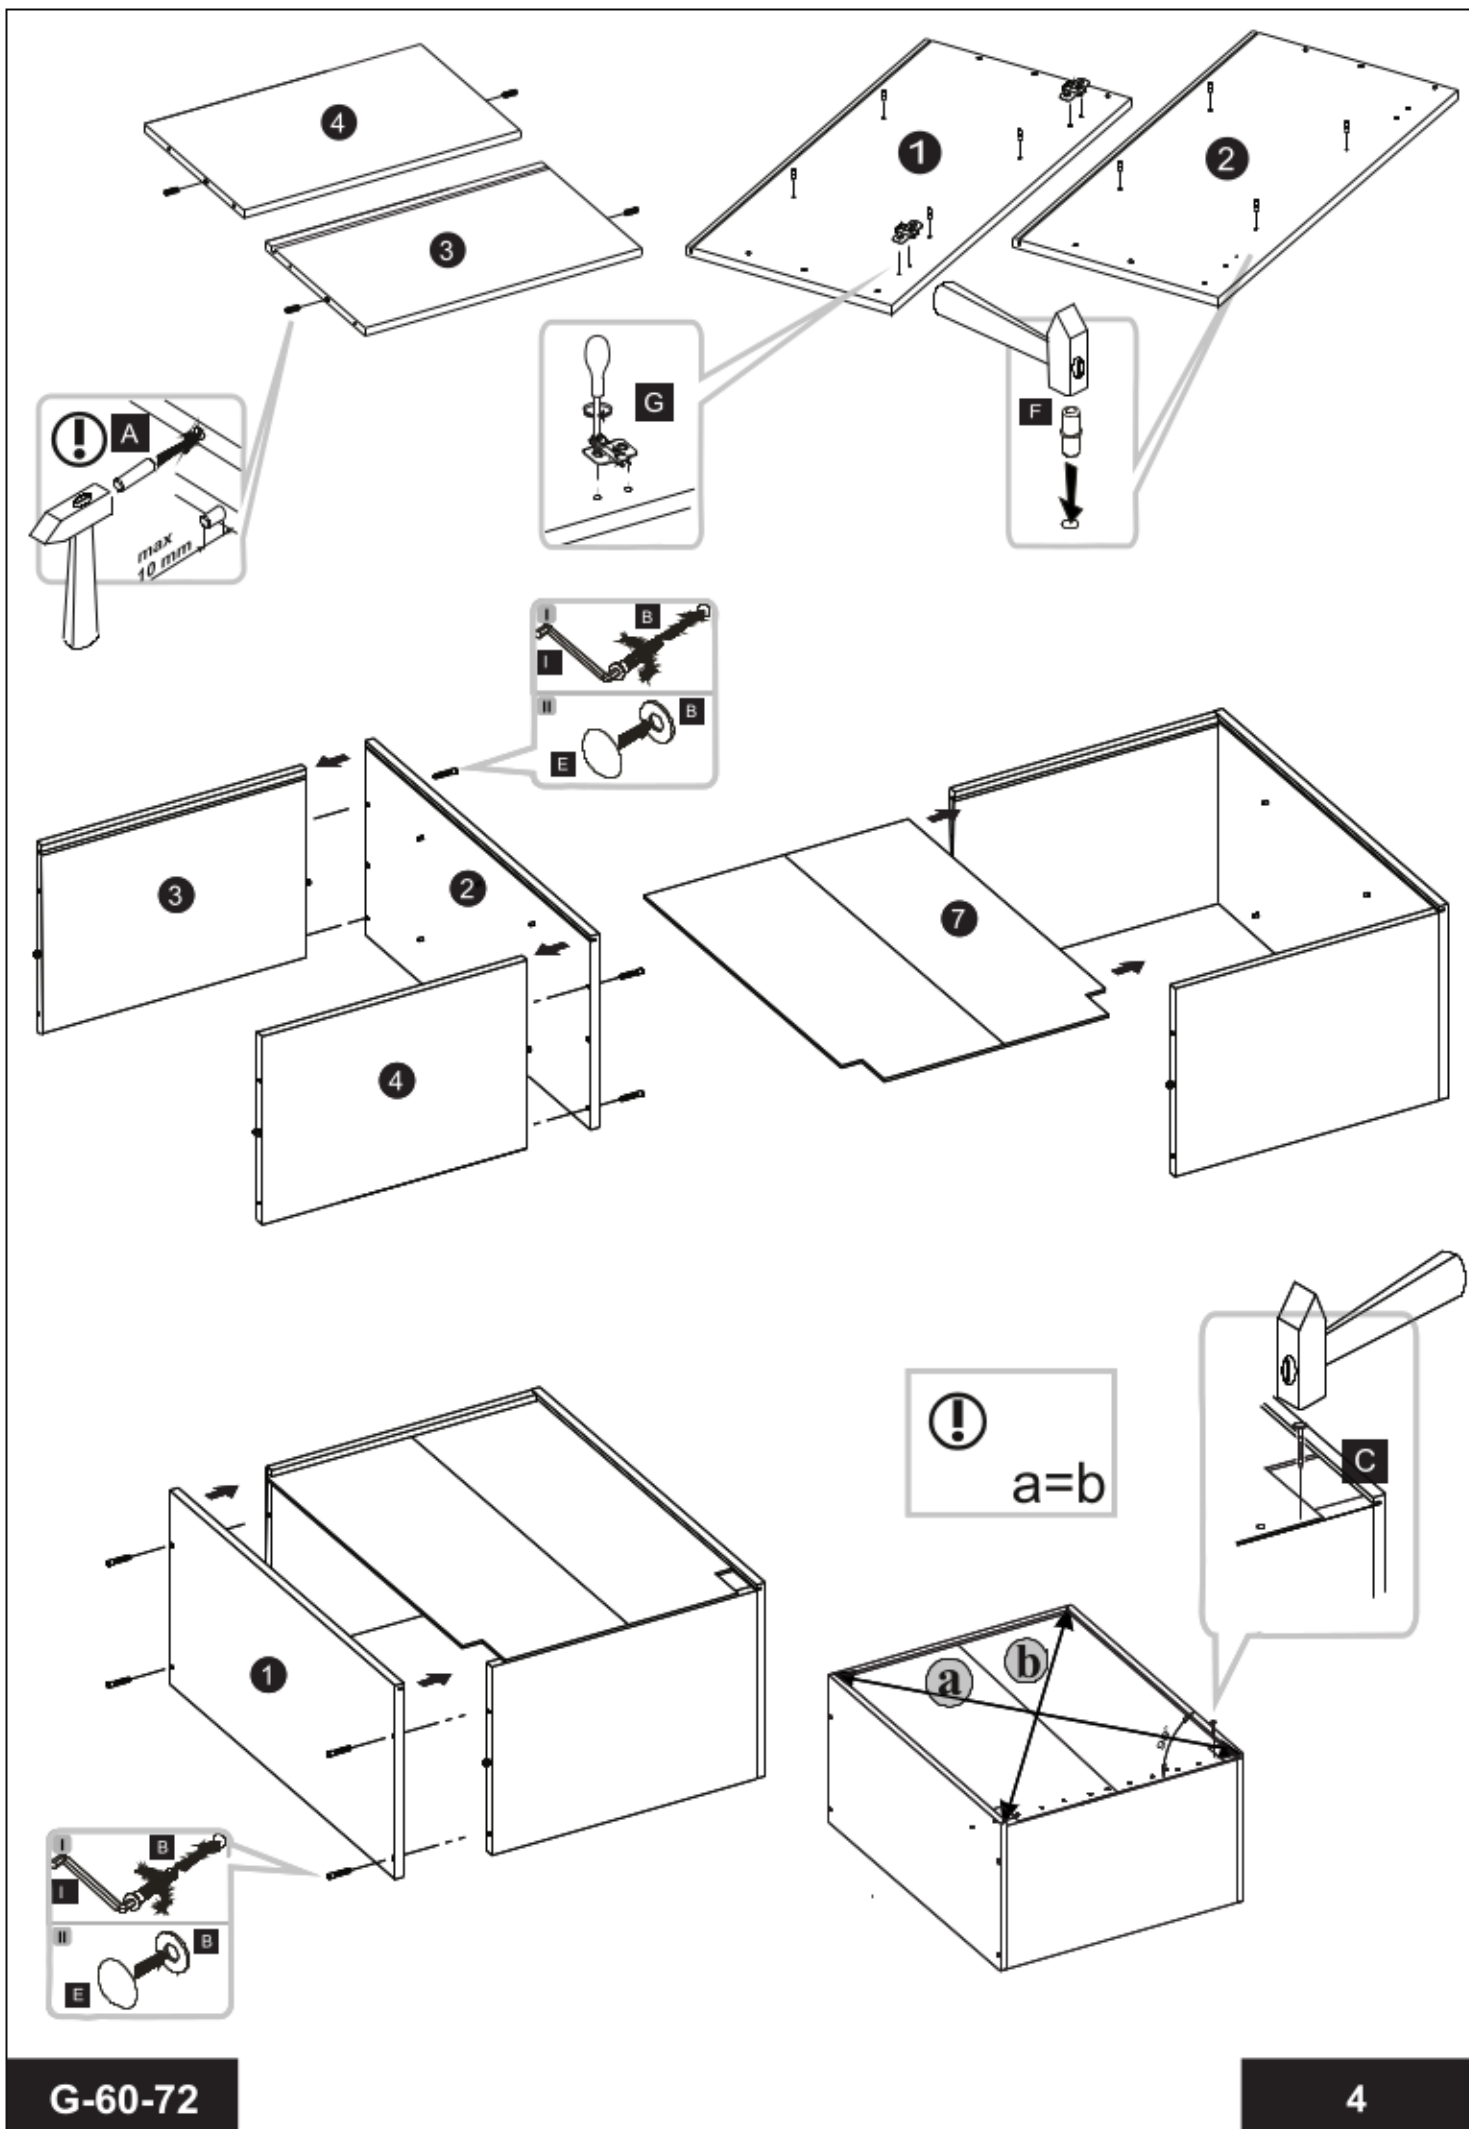

Aurelia 180

Code Kód Code	Part name Název prvku Bezeichnung	Box number Číslo balíku Box-Nummer	Quantity Množství Quantität
DZ-60	carcass / korpus / Möbelkorpus	1	1
	front / dvířka / Front	7	1
DSM-60-2W-1N	carcass / korpus / Möbelkorpus	2	1
	front / dvířka / Front 140x596	8	1
	fronts / dvířka / Fronten 284x596	9, 10	2
	set of drawers / sada zásuvek / Schubladenset	11	1
DP-60	carcass / korpus / Möbelkorpus	3	1
	front / dvířka / Front	12	1
G-60-POL	carcass / korpus / Möbelkorpus	4, 5	2
	front / dvířka / Front	13, 14	2
G-60	carcass / korpus / Möbelkorpus	6	1
	front / dvířka / Front	15	1
Worktop / Pracovní deska / Arbeitsplatte		16	1
Plinth / Sokl / Sockel		17	1
Accessories / Příslušenství / Zubehör		18	1

Aurelia 180

1

2

3

G-60-72

	DLUGOŚĆ LENGTH LONGEUR	SZEROKOŚĆ WIDTH LARGEUR	GRUBOŚĆ THICKNESS STÄRKE GROSSEUR	IŁOŚĆ QUANTITY ANZAHL QUANTITÉ	KOD CODE CODE CODE	PACZKA BOX SCHACHTEL BOÏTE
1	716	300	18	1		
2	716	300	18	1		
3	563	299	18	1		
4	563	279	18	1		
5	563	270	18	2		
6	713	596	18	1		
7	703	581	3	1		

G-POL-60/72

	DLUGOŚĆ LENGTH LÄNGE LONGEUR	SZEROKOŚĆ WIDTH BREITE LARGEUR	GRUBOŚĆ THICKNESS STÄRKE GROSSEUR	ILOŚĆ QUANTITY ANZAHL QUANTITÉ	KOD CODE CODE CODE	PACZKA BOX SCHACHTEL BOÏTE
1	716	300	18	1		
2	716	300	18	1		
3	563	299	18	1		
4	563	279	18	1		
5	563	279	18	1		
6	330	596	18	1		
7	335	581	3	1		
8	563	270	18	1		
9	378	581	3	1		