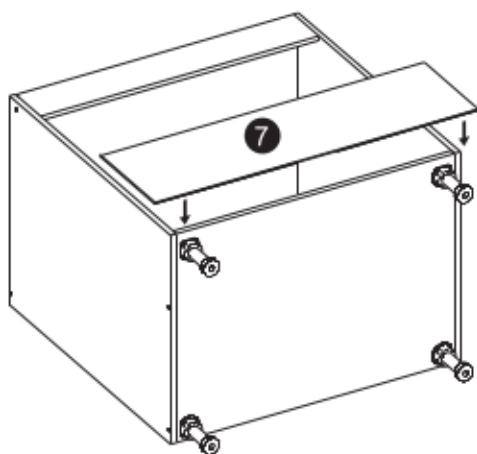

Aurelia 180

Code Kód Code	Part name Název prvku Bezeichnung	Box number Číslo balíku Box-Nummer	Quantity Množství Quantität
DZ-60	carcass / korpus / Möbelkorpus	1	1
	front / dvířka / Front	7	1
DSM-60-2W-1N	carcass / korpus / Möbelkorpus	2	1
	front / dvířka / Front 140x596	8	1
	fronts / dvířka / Fronten 284x596	9, 10	2
	set of drawers / sada zásuvek / Schubladenset	11	1
DP-60	carcass / korpus / Möbelkorpus	3	1
	front / dvířka / Front	12	1
G-60-POL	carcass / korpus / Möbelkorpus	4, 5	2
	front / dvířka / Front	13, 14	2
G-60	carcass / korpus / Möbelkorpus	6	1
	front / dvířka / Front	15	1
Worktop / Pracovní deska / Arbeitsplatte		16	1
Plinth / Sokl / Sockel		17	1
Accessories / Příslušenství / Zubehör		18	1

⚠
a=b

DZ-60-72

30 min

	DLUGOŚĆ LENGTH LONGEUR	SZEROKOŚĆ WIDTH LARGEUR	GRUBOŚĆ THICKNESS STÄRKE GROSSEUR	ILOŚĆ QUANTITY ANZAHL QUANTITÉ	KOD CODE CODE CODE	PACZKA BOX SCHACHTEL BOÎTE
1	720	508	18	1		
2	720	508	18	1		
3	563	70	18	1		
4	563	70	18	1		
5	563	504	18	1		
6	713	596	18	1		
7	300	475	3	1		

⚠ a=b

DS-1N-2W-60-72

	DLUGOŚĆ LENGTH LÄNGE LONGUEUR	SZEROKOŚĆ WIDTH BREITE LARGEUR	GRUBOŚĆ THICKNESS STÄRKE GROSSEUR	ILOŚĆ QUANTITY ANZAHL QUANTITÉ	KOD CODE CODE CODE	PACZKA BOX SCHACHEL BOÏTE
1	720	508	18	1		
2	720	508	18	1		
3	563	70	18	1		
4	563	70	18	1		
5	563	504	18	1		
6	284	596	18	1		
7	284	596	18	1		
8	140	596	18	1		
9	715	291	3	2		