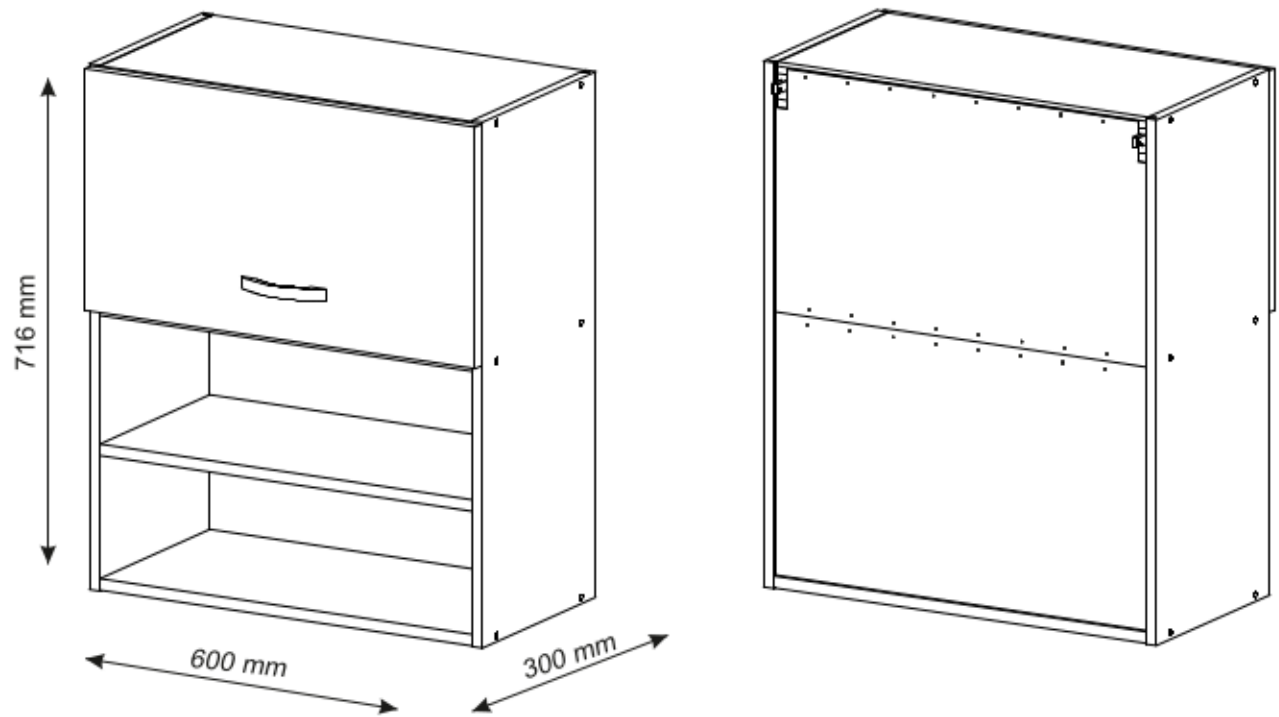

Aurelia 180

Code Kód Code	Part name Název prvku Bezeichnung	Box number Číslo balíku Box-Nummer	Quantity Množství Quantität
DZ-60	carcass / korpus / Möbelkorpus	1	1
	front / dvířka / Front	7	1
DSM-60-2W-1N	carcass / korpus / Möbelkorpus	2	1
	front / dvířka / Front 140x596	8	1
	fronts / dvířka / Fronten 284x596	9, 10	2
	set of drawers / sada zásuvek / Schubladenset	11	1
DP-60	carcass / korpus / Möbelkorpus	3	1
	front / dvířka / Front	12	1
G-60-POL	carcass / korpus / Möbelkorpus	4, 5	2
	front / dvířka / Front	13, 14	2
G-60	carcass / korpus / Möbelkorpus	6	1
	front / dvířka / Front	15	1
Worktop / Pracovní deska / Arbeitsplatte		16	1
Plinth / Sokl / Sockel		17	1
Accessories / Příslušenství / Zubehör		18	1

Aurelia 180

1

2

3

G-60-72

	DLUGOŚĆ LENGTH LONGEUR	SZEROKOŚĆ WIDTH LARGEUR	GRUBOŚĆ THICKNESS STÄRKE GROSSEUR	IŁOŚĆ QUANTITY ANZAHL QUANTITÉ	KOD CODE CODE CODE	PACZKA BOX SCHACHTEL BOÏTE
1	716	300	18	1		
2	716	300	18	1		
3	563	299	18	1		
4	563	279	18	1		
5	563	270	18	2		
6	713	596	18	1		
7	703	581	3	1		

G-POL-60/72

	DLUGOŚĆ LENGTH LÄNGE LONGEUR	SZEROKOŚĆ WIDTH BREITE LARGEUR	GRUBOŚĆ THICKNESS STÄRKE GROSSEUR	ILOŚĆ QUANTITY ANZAHL QUANTITÉ	KOD CODE CODE CODE	PACZKA BOX SCHACHTEL BOÏTE
1	716	300	18	1		
2	716	300	18	1		
3	563	299	18	1		
4	563	279	18	1		
5	563	279	18	1		
6	330	596	18	1		
7	335	581	3	1		
8	563	270	18	1		
9	378	581	3	1		