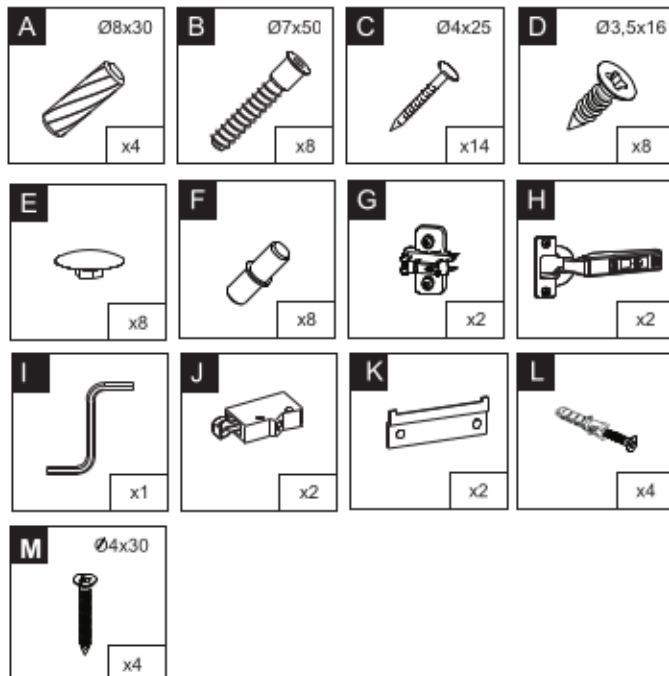

Aurelia 180

Code Kód Code	Part name Název prvku Bezeichnung	Box number Číslo balíku Box-Nummer	Quantity Množství Quantität
DZ-60	carcass / korpus / Möbelkorpus	1	1
	front / dvířka / Front	7	1
DSM-60-2W-1N	carcass / korpus / Möbelkorpus	2	1
	front / dvířka / Front 140x596	8	1
	fronts / dvířka / Fronten 284x596	9, 10	2
	set of drawers / sada zásuvek / Schubladenset	11	1
DP-60	carcass / korpus / Möbelkorpus	3	1
	front / dvířka / Front	12	1
G-60-POL	carcass / korpus / Möbelkorpus	4, 5	2
	front / dvířka / Front	13, 14	2
G-60	carcass / korpus / Möbelkorpus	6	1
	front / dvířka / Front	15	1
Worktop / Pracovní deska / Arbeitsplatte		16	1
Plinth / Sokl / Sockel		17	1
Accessories / Příslušenství / Zubehör		18	1

Aurelia 180

1

2

3

G-60-72

	DLUGOŚĆ LENGTH LONGEUR	SZEROKOŚĆ WIDTH LARGEUR	GRUBOŚĆ THICKNESS STÄRKE GROSSEUR	IŁOŚĆ QUANTITY ANZAHL QUANTITÉ	KOD CODE CODE CODE	PACZKA BOX SCHACHTEL BOÏTE
1	716	300	18	1		
2	716	300	18	1		
3	563	299	18	1		
4	563	279	18	1		
5	563	270	18	2		
6	713	596	18	1		
7	703	581	3	1		

Ø 6 x 14,5 mm

54x

Ø 4 x 15 mm

x18

Ø 3,5 x 15 mm

x6

3+3

2+2