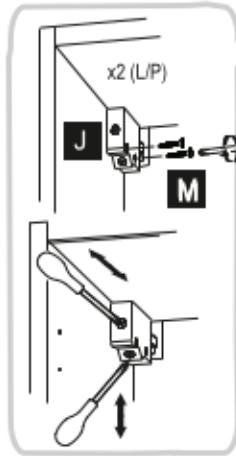

Aurelia 180

Code Kód Code	Part name Název prvku Bezeichnung	Box number Číslo balíku Box-Nummer	Quantity Množství Quantität
DZ-60	carcass / korpus / Möbelkorpus	1	1
	front / dvířka / Front	7	1
DSM-60-2W-1N	carcass / korpus / Möbelkorpus	2	1
	front / dvířka / Front 140x596	8	1
	fronts / dvířka / Fronten 284x596	9, 10	2
	set of drawers / sada zásuvek / Schubladenset	11	1
DP-60	carcass / korpus / Möbelkorpus	3	1
	front / dvířka / Front	12	1
G-60-POL	carcass / korpus / Möbelkorpus	4, 5	2
	front / dvířka / Front	13, 14	2
G-60	carcass / korpus / Möbelkorpus	6	1
	front / dvířka / Front	15	1
Worktop / Pracovní deska / Arbeitsplatte		16	1
Plinth / Sokl / Sockel		17	1
Accessories / Příslušenství / Zubehör		18	1

G-POL-60/72

	DLUGOŚĆ LENGTH LÄNGE LONGEUR	SZEROKOŚĆ WIDTH BREITE LARGEUR	GRUBOŚĆ THICKNESS STÄRKE GROSSEUR	ILOŚĆ QUANTITY ANZAHL QUANTITÉ	KOD CODE CODE CODE	PACZKA BOX SCHACHTEL BOÏTE
1	716	300	18	1		
2	716	300	18	1		
3	563	299	18	1		
4	563	279	18	1		
5	563	279	18	1		
6	330	596	18	1		
7	335	581	3	1		
8	563	270	18	1		
9	378	581	3	1		

⚠
a=b

DZ-60-72

30 min

	DLUGOŚĆ LENGTH LONGEUR	SZEROKOŚĆ WIDTH LARGEUR	GRUBOŚĆ THICKNESS STÄRKE GROSSEUR	ILOŚĆ QUANTITY ANZAHL QUANTITÉ	KOD CODE CODE CODE	PACZKA BOX SCHACHTEL BOÎTE
1	720	508	18	1		
2	720	508	18	1		
3	563	70	18	1		
4	563	70	18	1		
5	563	504	18	1		
6	713	596	18	1		
7	300	475	3	1		