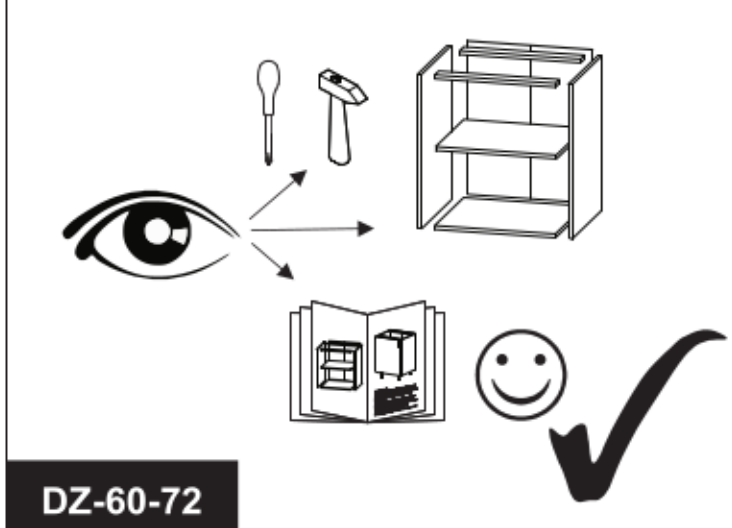

⚠
a=b

DZ-60-72

30 min

	DLUGOŚĆ LENGTH LONGEUR	SZEROKOŚĆ WIDTH LARGEUR	GRUBOŚĆ THICKNESS STÄRKE GROSSEUR	ILOŚĆ QUANTITY ANZAHL QUANTITÉ	KOD CODE CODE CODE	PACZKA BOX SCHACHTEL BOÎTE
1	720	508	18	1		
2	720	508	18	1		
3	563	70	18	1		
4	563	70	18	1		
5	563	504	18	1		
6	713	596	18	1		
7	300	475	3	1		