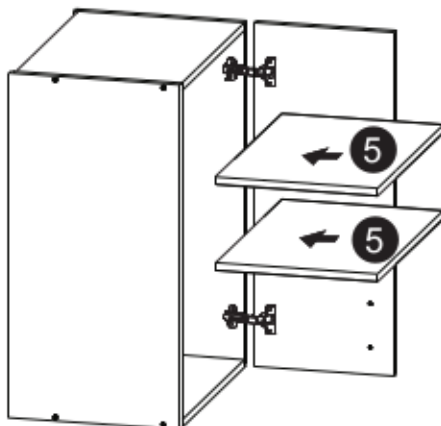

Aurelia 180

Code Kód Code	Part name Název prvku Bezeichnung	Box number Číslo balíku Box-Nummer	Quantity Množství Quantität
DZ-60	carcass / korpus / Möbelkorpus	1	1
	front / dvířka / Front	7	1
DSM-60-2W-1N	carcass / korpus / Möbelkorpus	2	1
	front / dvířka / Front 140x596	8	1
	fronts / dvířka / Fronten 284x596	9, 10	2
	set of drawers / sada zásuvek / Schubladenset	11	1
DP-60	carcass / korpus / Möbelkorpus	3	1
	front / dvířka / Front	12	1
G-60-POL	carcass / korpus / Möbelkorpus	4, 5	2
	front / dvířka / Front	13, 14	2
G-60	carcass / korpus / Möbelkorpus	6	1
	front / dvířka / Front	15	1
Worktop / Pracovní deska / Arbeitsplatte		16	1
Plinth / Sokl / Sockel		17	1
Accessories / Příslušenství / Zubehör		18	1

Aurelia 180

1

2

3

G-60-72

	DLUGOŚĆ LENGTH LONGEUR	SZEROKOŚĆ WIDTH LARGEUR	GRUBOŚĆ THICKNESS STÄRKE GROSSEUR	IŁOŚĆ QUANTITY ANZAHL QUANTITÉ	KOD CODE CODE CODE	PACZKA BOX SCHACHTEL BOÏTE
1	716	300	18	1		
2	716	300	18	1		
3	563	299	18	1		
4	563	279	18	1		
5	563	270	18	2		
6	713	596	18	1		
7	703	581	3	1		

G-POL-60/72

	DLUGOŚĆ LENGTH LÄNGE LONGEUR	SZEROKOŚĆ WIDTH BREITE LARGEUR	GRUBOŚĆ THICKNESS STÄRKE GROSSEUR	ILOŚĆ QUANTITY ANZAHL QUANTITÉ	KOD CODE CODE CODE	PACZKA BOX SCHACHTEL BOÏTE
1	716	300	18	1		
2	716	300	18	1		
3	563	299	18	1		
4	563	279	18	1		
5	563	279	18	1		
6	330	596	18	1		
7	335	581	3	1		
8	563	270	18	1		
9	378	581	3	1		

⚠
a=b

DZ-60-72

30 min

	DLUGOŚĆ LENGTH LONGEUR	SZEROKOŚĆ WIDTH LARGEUR	GRUBOŚĆ THICKNESS STÄRKE GROSSEUR	ILOŚĆ QUANTITY ANZAHL QUANTITÉ	KOD CODE CODE CODE	PACZKA BOX SCHACHTEL BOÎTE
1	720	508	18	1		
2	720	508	18	1		
3	563	70	18	1		
4	563	70	18	1		
5	563	504	18	1		
6	713	596	18	1		
7	300	475	3	1		