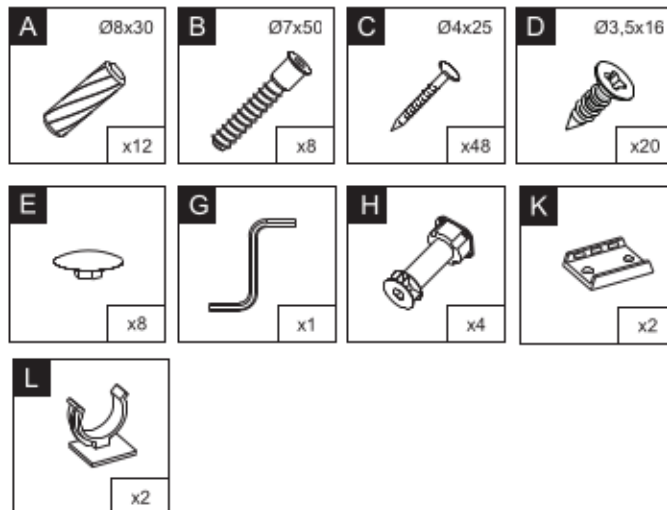

⚠ a=b

DS-1N-2W-60-72

	DLUGOŚĆ LENGTH LÄNGE LONGUEUR	SZEROKOŚĆ WIDTH BREITE LARGEUR	GRUBOŚĆ THICKNESS STÄRKE GROSSEUR	ILOŚĆ QUANTITY ANZAHL QUANTITÉ	KOD CODE CODE CODE	PACZKA BOX SCHACHEL BOÏTE
1	720	508	18	1		
2	720	508	18	1		
3	563	70	18	1		
4	563	70	18	1		
5	563	504	18	1		
6	284	596	18	1		
7	284	596	18	1		
8	140	596	18	1		
9	715	291	3	2		

Ø 6 x 14,5 mm

54x

Ø 4 x 15 mm

x18

Ø 3,5 x 15 mm

x6

3+3

2+2