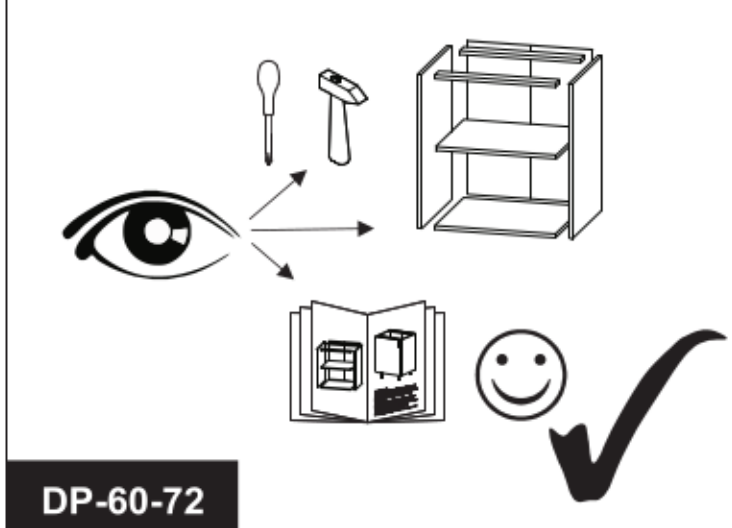

3+3

x6

3+3

DP-60-72

	DŁUGOŚĆ LENGTH LONGEUR	SZEROKOŚĆ WIDTH LARGEUR	GRUBOŚĆ THICKNESS STÄRKE GROSSEUR	ILOŚĆ QUANTITY ANZAHL QUANTITÉ	KOD CODE CODE CODE	PACZKA BOX SCHACHTEL BOÎTE
1	720	560	18	1		
2	720	560	18	1		
3	563	70	18	1		
4	563	504	18	1		
5	563	504	18	1		
6	110	596	18	1		
7	110	563	3	1		