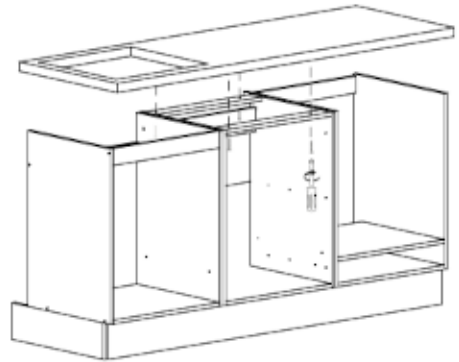

Aurelia 180

Code Kód Code	Part name Název prvku Bezeichnung	Box number Číslo balíku Box-Nummer	Quantity Množství Quantität
DZ-60	carcass / korpus / Möbelkorpus	1	1
	front / dvířka / Front	7	1
DSM-60-2W-1N	carcass / korpus / Möbelkorpus	2	1
	front / dvířka / Front 140x596	8	1
	fronts / dvířka / Fronten 284x596	9, 10	2
	set of drawers / sada zásuvek / Schubladenset	11	1
DP-60	carcass / korpus / Möbelkorpus	3	1
	front / dvířka / Front	12	1
G-60-POL	carcass / korpus / Möbelkorpus	4, 5	2
	front / dvířka / Front	13, 14	2
G-60	carcass / korpus / Möbelkorpus	6	1
	front / dvířka / Front	15	1
Worktop / Pracovní deska / Arbeitsplatte		16	1
Plinth / Sokl / Sockel		17	1
Accessories / Příslušenství / Zubehör		18	1

Aurelia 180

1

2

3

G-60-72

	DLUGOŚĆ LENGTH LONGEUR	SZEROKOŚĆ WIDTH LARGEUR	GRUBOŚĆ THICKNESS STÄRKE GROSSEUR	IŁOŚĆ QUANTITY ANZAHL QUANTITÉ	KOD CODE CODE CODE	PACZKA BOX SCHACHTEL BOÏTE
1	716	300	18	1		
2	716	300	18	1		
3	563	299	18	1		
4	563	279	18	1		
5	563	270	18	2		
6	713	596	18	1		
7	703	581	3	1		

G-POL-60/72

	DLUGOŚĆ LENGTH LÄNGE LONGEUR	SZEROKOŚĆ WIDTH BREITE LARGEUR	GRUBOŚĆ THICKNESS STÄRKE GROSSEUR	ILOŚĆ QUANTITY ANZAHL QUANTITÉ	KOD CODE CODE CODE	PACZKA BOX SCHACHTEL BOÏTE
1	716	300	18	1		
2	716	300	18	1		
3	563	299	18	1		
4	563	279	18	1		
5	563	279	18	1		
6	330	596	18	1		
7	335	581	3	1		
8	563	270	18	1		
9	378	581	3	1		