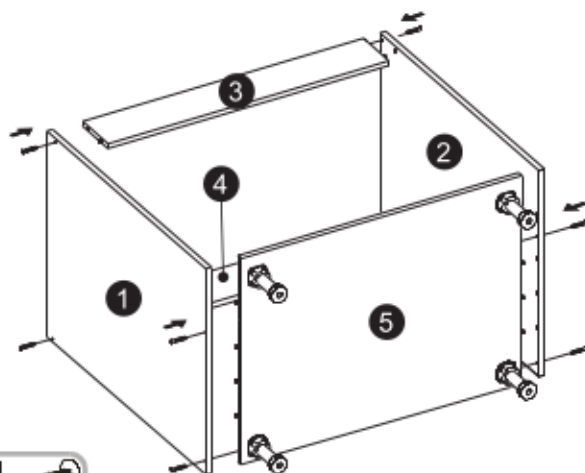

⚠
a=b

DZ-60-72

30 min

	DLUGOŚĆ LENGTH LONGEUR	SZEROKOŚĆ WIDTH LARGEUR	GRUBOŚĆ THICKNESS STÄRKE GROSSEUR	ILOŚĆ QUANTITY ANZAHL QUANTITÉ	KOD CODE CODE CODE	PACZKA BOX SCHACHTEL BOÎTE
1	720	508	18	1		
2	720	508	18	1		
3	563	70	18	1		
4	563	70	18	1		
5	563	504	18	1		
6	713	596	18	1		
7	300	475	3	1		

⚠ a=b

DS-1N-2W-60-72

	DLUGOŚĆ LENGTH LÄNGE LONGUEUR	SZEROKOŚĆ WIDTH BREITE LARGEUR	GRUBOŚĆ THICKNESS STÄRKE GROSSEUR	ILOŚĆ QUANTITY ANZAHL QUANTITÉ	KOD CODE CODE CODE	PACZKA BOX SCHACHEL BOÏTE
1	720	508	18	1		
2	720	508	18	1		
3	563	70	18	1		
4	563	70	18	1		
5	563	504	18	1		
6	284	596	18	1		
7	284	596	18	1		
8	140	596	18	1		
9	715	291	3	2		