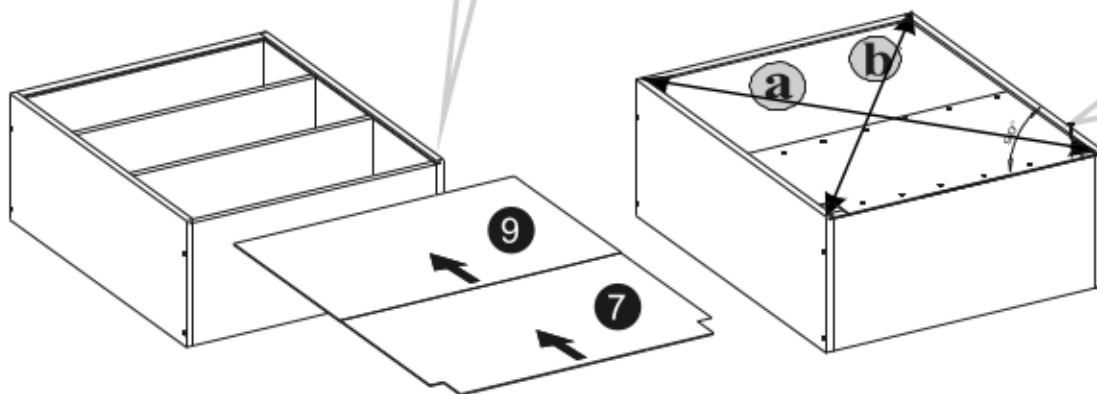

Aurelia 180

Code Kód Code	Part name Název prvku Bezeichnung	Box number Číslo balíku Box-Nummer	Quantity Množství Quantität
DZ-60	carcass / korpus / Möbelkorpus	1	1
	front / dvířka / Front	7	1
DSM-60-2W-1N	carcass / korpus / Möbelkorpus	2	1
	front / dvířka / Front 140x596	8	1
	fronts / dvířka / Fronten 284x596	9, 10	2
	set of drawers / sada zásuvek / Schubladenset	11	1
DP-60	carcass / korpus / Möbelkorpus	3	1
	front / dvířka / Front	12	1
G-60-POL	carcass / korpus / Möbelkorpus	4, 5	2
	front / dvířka / Front	13, 14	2
G-60	carcass / korpus / Möbelkorpus	6	1
	front / dvířka / Front	15	1
Worktop / Pracovní deska / Arbeitsplatte		16	1
Plinth / Sokl / Sockel		17	1
Accessories / Příslušenství / Zubehör		18	1

G-POL-60/72

	DLUGOŚĆ LENGTH LÄNGE LONGEUR	SZEROKOŚĆ WIDTH BREITE LARGEUR	GRUBOŚĆ THICKNESS STÄRKE GROSSEUR	ILOŚĆ QUANTITY ANZAHL QUANTITÉ	KOD CODE CODE CODE	PACZKA BOX SCHACHTEL BOÏTE
1	716	300	18	1		
2	716	300	18	1		
3	563	299	18	1		
4	563	279	18	1		
5	563	279	18	1		
6	330	596	18	1		
7	335	581	3	1		
8	563	270	18	1		
9	378	581	3	1		

⚠
a=b

DZ-60-72

30 min

	DLUGOŚĆ LENGTH LONGEUR	SZEROKOŚĆ WIDTH LARGEUR	GRUBOŚĆ THICKNESS STÄRKE GROSSEUR	ILOŚĆ QUANTITY ANZAHL QUANTITÉ	KOD CODE CODE CODE	PACZKA BOX SCHACHTEL BOÎTE
1	720	508	18	1		
2	720	508	18	1		
3	563	70	18	1		
4	563	70	18	1		
5	563	504	18	1		
6	713	596	18	1		
7	300	475	3	1		