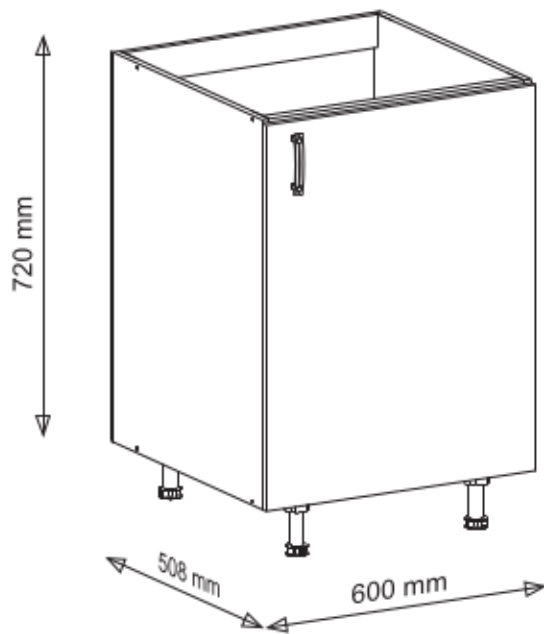

Aurelia 180

Code Kód Code	Part name Název prvku Bezeichnung	Box number Číslo balíku Box-Nummer	Quantity Množství Quantität
DZ-60	carcass / korpus / Möbelkorpus	1	1
	front / dvířka / Front	7	1
DSM-60-2W-1N	carcass / korpus / Möbelkorpus	2	1
	front / dvířka / Front 140x596	8	1
	fronts / dvířka / Fronten 284x596	9, 10	2
	set of drawers / sada zásuvek / Schubladenset	11	1
DP-60	carcass / korpus / Möbelkorpus	3	1
	front / dvířka / Front	12	1
G-60-POL	carcass / korpus / Möbelkorpus	4, 5	2
	front / dvířka / Front	13, 14	2
G-60	carcass / korpus / Möbelkorpus	6	1
	front / dvířka / Front	15	1
Worktop / Pracovní deska / Arbeitsplatte		16	1
Plinth / Sokl / Sockel		17	1
Accessories / Příslušenství / Zubehör		18	1

Aurelia 180

1

2

3

G-60-72

	DLUGOŚĆ LENGTH LONGEUR	SZEROKOŚĆ WIDTH LARGEUR	GRUBOŚĆ THICKNESS STÄRKE GROSSEUR	IŁOŚĆ QUANTITY ANZAHL QUANTITÉ	KOD CODE CODE CODE	PACZKA BOX SCHACHTEL BOÏTE
1	716	300	18	1		
2	716	300	18	1		
3	563	299	18	1		
4	563	279	18	1		
5	563	270	18	2		
6	713	596	18	1		
7	703	581	3	1		

G-POL-60/72

	DLUGOŚĆ LENGTH LÄNGE LONGEUR	SZEROKOŚĆ WIDTH BREITE LARGEUR	GRUBOŚĆ THICKNESS STÄRKE GROSSEUR	ILOŚĆ QUANTITY ANZAHL QUANTITÉ	KOD CODE CODE CODE	PACZKA BOX SCHACHTEL BOÏTE
1	716	300	18	1		
2	716	300	18	1		
3	563	299	18	1		
4	563	279	18	1		
5	563	279	18	1		
6	330	596	18	1		
7	335	581	3	1		
8	563	270	18	1		
9	378	581	3	1		

⚠
a=b

DZ-60-72

30 min

	DLUGOŚĆ LENGTH LONGEUR	SZEROKOŚĆ WIDTH LARGEUR	GRUBOŚĆ THICKNESS STÄRKE GROSSEUR	ILOŚĆ QUANTITY ANZAHL QUANTITÉ	KOD CODE CODE CODE	PACZKA BOX SCHACHTEL BOÎTE
1	720	508	18	1		
2	720	508	18	1		
3	563	70	18	1		
4	563	70	18	1		
5	563	504	18	1		
6	713	596	18	1		
7	300	475	3	1		