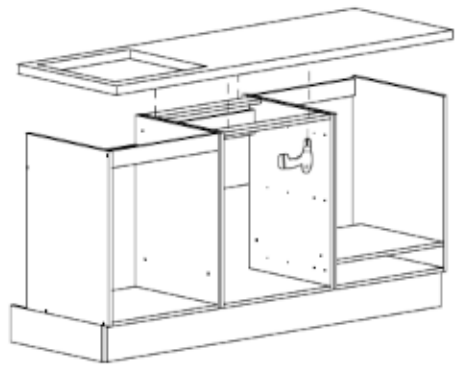

Aurelia 180

Code Kód Code	Part name Název prvku Bezeichnung	Box number Číslo balíku Box-Nummer	Quantity Množství Quantität
DZ-60	carcass / korpus / Möbelkorpus	1	1
	front / dvířka / Front	7	1
DSM-60-2W-1N	carcass / korpus / Möbelkorpus	2	1
	front / dvířka / Front 140x596	8	1
	fronts / dvířka / Fronten 284x596	9, 10	2
	set of drawers / sada zásuvek / Schubladenset	11	1
DP-60	carcass / korpus / Möbelkorpus	3	1
	front / dvířka / Front	12	1
G-60-POL	carcass / korpus / Möbelkorpus	4, 5	2
	front / dvířka / Front	13, 14	2
G-60	carcass / korpus / Möbelkorpus	6	1
	front / dvířka / Front	15	1
Worktop / Pracovní deska / Arbeitsplatte		16	1
Plinth / Sokl / Sockel		17	1
Accessories / Příslušenství / Zubehör		18	1

Aurelia 180

1

2

3

G-60-72

	DLUGOŚĆ LENGTH LONGEUR	SZEROKOŚĆ WIDTH LARGEUR	GRUBOŚĆ THICKNESS STÄRKE GROSSEUR	IŁOŚĆ QUANTITY ANZAHL QUANTITÉ	KOD CODE CODE CODE	PACZKA BOX SCHACHTEL BOÏTE
1	716	300	18	1		
2	716	300	18	1		
3	563	299	18	1		
4	563	279	18	1		
5	563	270	18	2		
6	713	596	18	1		
7	703	581	3	1		