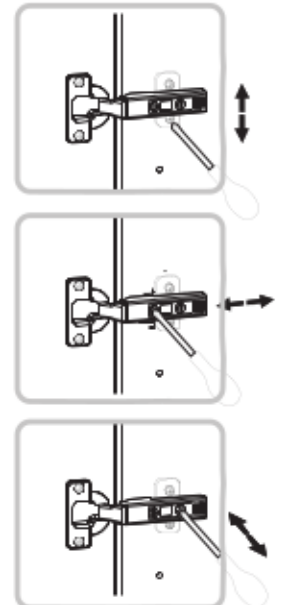

Aurelia 180

Code Kód Code	Part name Název prvku Bezeichnung	Box number Číslo balíku Box-Nummer	Quantity Množství Quantität
DZ-60	carcass / korpus / Möbelkorpus	1	1
	front / dvířka / Front	7	1
DSM-60-2W-1N	carcass / korpus / Möbelkorpus	2	1
	front / dvířka / Front 140x596	8	1
	fronts / dvířka / Fronten 284x596	9, 10	2
	set of drawers / sada zásuvek / Schubladenset	11	1
DP-60	carcass / korpus / Möbelkorpus	3	1
	front / dvířka / Front	12	1
G-60-POL	carcass / korpus / Möbelkorpus	4, 5	2
	front / dvířka / Front	13, 14	2
G-60	carcass / korpus / Möbelkorpus	6	1
	front / dvířka / Front	15	1
Worktop / Pracovní deska / Arbeitsplatte		16	1
Plinth / Sokl / Sockel		17	1
Accessories / Příslušenství / Zubehör		18	1

Aurelia 180

1

2

3

G-60-72

	DLUGOŚĆ LENGTH LONGEUR	SZEROKOŚĆ WIDTH LARGEUR	GRUBOŚĆ THICKNESS STÄRKE GROSSEUR	IŁOŚĆ QUANTITY ANZAHL QUANTITÉ	KOD CODE CODE CODE	PACZKA BOX SCHACHTEL BOÏTE
1	716	300	18	1		
2	716	300	18	1		
3	563	299	18	1		
4	563	279	18	1		
5	563	270	18	2		
6	713	596	18	1		
7	703	581	3	1		

G-POL-60/72

	DLUGOŚĆ LENGTH LÄNGE LONGEUR	SZEROKOŚĆ WIDTH BREITE LARGEUR	GRUBOŚĆ THICKNESS STÄRKE GROSSEUR	ILOŚĆ QUANTITY ANZAHL QUANTITÉ	KOD CODE CODE CODE	PACZKA BOX SCHACHTEL BOÏTE
1	716	300	18	1		
2	716	300	18	1		
3	563	299	18	1		
4	563	279	18	1		
5	563	279	18	1		
6	330	596	18	1		
7	335	581	3	1		
8	563	270	18	1		
9	378	581	3	1		