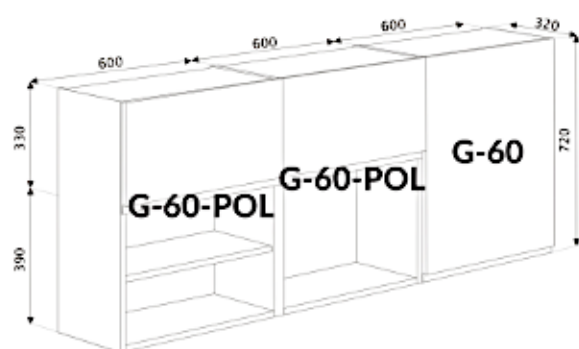

Aurelia 180

Code Kód Code	Part name Název prvku Bezeichnung	Box number Číslo balíku Box-Nummer	Quantity Množství Quantität
DZ-60	carcass / korpus / Möbelkorpus	1	1
	front / dvířka / Front	7	1
DSM-60-2W-1N	carcass / korpus / Möbelkorpus	2	1
	front / dvířka / Front 140x596	8	1
	fronts / dvířka / Fronten 284x596	9, 10	2
	set of drawers / sada zásuvek / Schubladenset	11	1
DP-60	carcass / korpus / Möbelkorpus	3	1
	front / dvířka / Front	12	1
G-60-POL	carcass / korpus / Möbelkorpus	4, 5	2
	front / dvířka / Front	13, 14	2
G-60	carcass / korpus / Möbelkorpus	6	1
	front / dvířka / Front	15	1
Worktop / Pracovní deska / Arbeitsplatte		16	1
Plinth / Sokl / Sockel		17	1
Accessories / Příslušenství / Zubehör		18	1

Aurelia 180

1

2

3

G-60-72

	DLUGOŚĆ LENGTH LONGEUR	SZEROKOŚĆ WIDTH LARGEUR	GRUBOŚĆ THICKNESS STÄRKE GROSSEUR	IŁOŚĆ QUANTITY ANZAHL QUANTITÉ	KOD CODE CODE CODE	PACZKA BOX SCHACHTEL BOÏTE
1	716	300	18	1		
2	716	300	18	1		
3	563	299	18	1		
4	563	279	18	1		
5	563	270	18	2		
6	713	596	18	1		
7	703	581	3	1		

G-POL-60/72

	DLUGOŚĆ LENGTH LÄNGE LONGEUR	SZEROKOŚĆ WIDTH BREITE LARGEUR	GRUBOŚĆ THICKNESS STÄRKE GROSSEUR	ILOŚĆ QUANTITY ANZAHL QUANTITÉ	KOD CODE CODE CODE	PACZKA BOX SCHACHTEL BOÏTE
1	716	300	18	1		
2	716	300	18	1		
3	563	299	18	1		
4	563	279	18	1		
5	563	279	18	1		
6	330	596	18	1		
7	335	581	3	1		
8	563	270	18	1		
9	378	581	3	1		

⚠
a=b

DZ-60-72

30 min

	DLUGOŚĆ LENGTH LONGEUR	SZEROKOŚĆ WIDTH LARGEUR	GRUBOŚĆ THICKNESS STÄRKE GROSSEUR	ILOŚĆ QUANTITY ANZAHL QUANTITÉ	KOD CODE CODE CODE	PACZKA BOX SCHACHTEL BOÎTE
1	720	508	18	1		
2	720	508	18	1		
3	563	70	18	1		
4	563	70	18	1		
5	563	504	18	1		
6	713	596	18	1		
7	300	475	3	1		