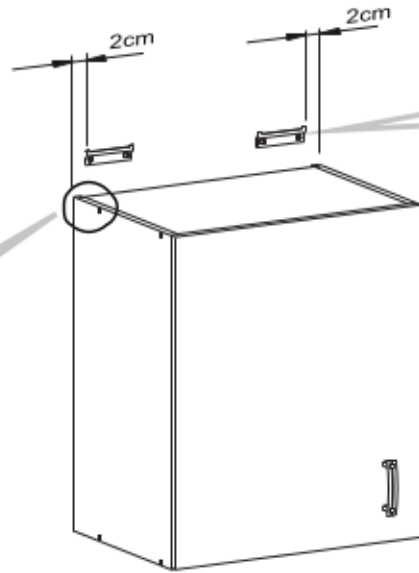

Aurelia 180

Code Kód Code	Part name Název prvku Bezeichnung	Box number Číslo balíku Box-Nummer	Quantity Množství Quantität
DZ-60	carcass / korpus / Möbelkorpus	1	1
	front / dvířka / Front	7	1
DSM-60-2W-1N	carcass / korpus / Möbelkorpus	2	1
	front / dvířka / Front 140x596	8	1
	fronts / dvířka / Fronten 284x596	9, 10	2
	set of drawers / sada zásuvek / Schubladenset	11	1
DP-60	carcass / korpus / Möbelkorpus	3	1
	front / dvířka / Front	12	1
G-60-POL	carcass / korpus / Möbelkorpus	4, 5	2
	front / dvířka / Front	13, 14	2
G-60	carcass / korpus / Möbelkorpus	6	1
	front / dvířka / Front	15	1
Worktop / Pracovní deska / Arbeitsplatte		16	1
Plinth / Sokl / Sockel		17	1
Accessories / Příslušenství / Zubehör		18	1

Aurelia 180

1

2

3

G-60-72

	DLUGOŚĆ LENGTH LONGEUR	SZEROKOŚĆ WIDTH LARGEUR	GRUBOŚĆ THICKNESS STÄRKE GROSSEUR	IŁOŚĆ QUANTITY ANZAHL QUANTITÉ	KOD CODE CODE CODE	PACZKA BOX SCHACHTEL BOÏTE
1	716	300	18	1		
2	716	300	18	1		
3	563	299	18	1		
4	563	279	18	1		
5	563	270	18	2		
6	713	596	18	1		
7	703	581	3	1		

G-POL-60/72

	DLUGOŚĆ LENGTH LÄNGE LONGEUR	SZEROKOŚĆ WIDTH BREITE LARGEUR	GRUBOŚĆ THICKNESS STÄRKE GROSSEUR	ILOŚĆ QUANTITY ANZAHL QUANTITÉ	KOD CODE CODE CODE	PACZKA BOX SCHACHTEL BOÏTE
1	716	300	18	1		
2	716	300	18	1		
3	563	299	18	1		
4	563	279	18	1		
5	563	279	18	1		
6	330	596	18	1		
7	335	581	3	1		
8	563	270	18	1		
9	378	581	3	1		