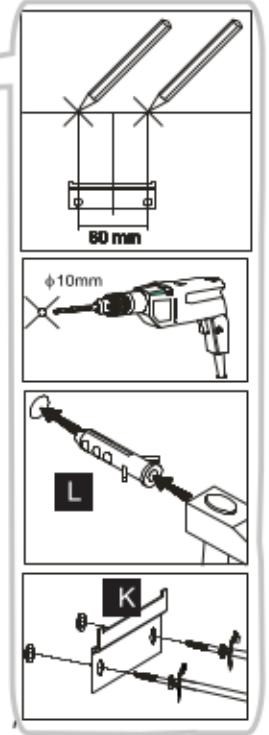

Aurelia 180

Code Kód Code	Part name Název prvku Bezeichnung	Box number Číslo balíku Box-Nummer	Quantity Množství Quantität
DZ-60	carcass / korpus / Möbelkorpus	1	1
	front / dvířka / Front	7	1
DSM-60-2W-1N	carcass / korpus / Möbelkorpus	2	1
	front / dvířka / Front 140x596	8	1
	fronts / dvířka / Fronten 284x596	9, 10	2
	set of drawers / sada zásuvek / Schubladenset	11	1
DP-60	carcass / korpus / Möbelkorpus	3	1
	front / dvířka / Front	12	1
G-60-POL	carcass / korpus / Möbelkorpus	4, 5	2
	front / dvířka / Front	13, 14	2
G-60	carcass / korpus / Möbelkorpus	6	1
	front / dvířka / Front	15	1
Worktop / Pracovní deska / Arbeitsplatte		16	1
Plinth / Sokl / Sockel		17	1
Accessories / Příslušenství / Zubehör		18	1

Aurelia 180

1

2

3

G-60-72

	DLUGOŚĆ LENGTH LONGEUR	SZEROKOŚĆ WIDTH LARGEUR	GRUBOŚĆ THICKNESS STÄRKE GROSSEUR	IŁOŚĆ QUANTITY ANZAHL QUANTITÉ	KOD CODE CODE CODE	PACZKA BOX SCHACHTEL BOÏTE
1	716	300	18	1		
2	716	300	18	1		
3	563	299	18	1		
4	563	279	18	1		
5	563	270	18	2		
6	713	596	18	1		
7	703	581	3	1		

G-POL-60/72

	DLUGOŚĆ LENGTH LÄNGE LONGEUR	SZEROKOŚĆ WIDTH BREITE LARGEUR	GRUBOŚĆ THICKNESS STÄRKE GROSSEUR	ILOŚĆ QUANTITY ANZAHL QUANTITÉ	KOD CODE CODE CODE	PACZKA BOX SCHACHTEL BOÏTE
1	716	300	18	1		
2	716	300	18	1		
3	563	299	18	1		
4	563	279	18	1		
5	563	279	18	1		
6	330	596	18	1		
7	335	581	3	1		
8	563	270	18	1		
9	378	581	3	1		

Ø 6 x 14,5 mm

54x

Ø 4 x 15 mm

x18

Ø 3,5 x 15 mm

x6

3+3

2+2