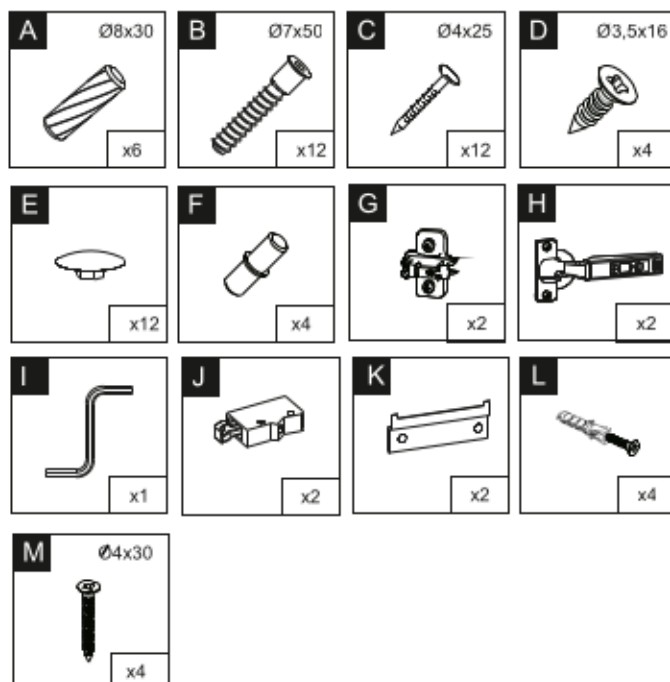

DLUGOŚĆ LENGTH LÄNGE LONGEUR	SZEROKOŚĆ WIDTH BREITE LARGEUR	GRUBOŚĆ THICKNESS STÄRKE GROSSEUR	ILOŚĆ QUANTITY ANZAHL QUANTITÉ	KOD CODE CODE CODE	PACZKA BOX SCHACHTEL BOÏTE
1	716	300	18	1		
2	716	300	18	1		
3	563	299	18	1		
4	563	279	18	1		
5	563	279	18	1		
6	330	596	18	1		
7	335	581	3	1		
8	563	270	18	1		
9	378	581	3	1