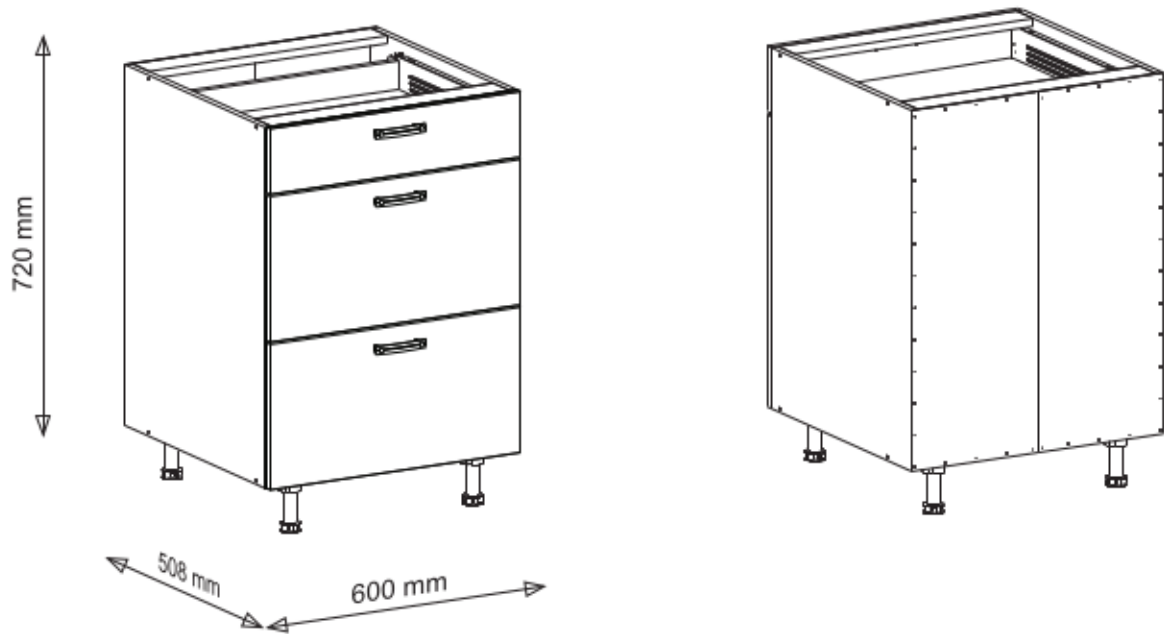

DS-1N-2W-60-72