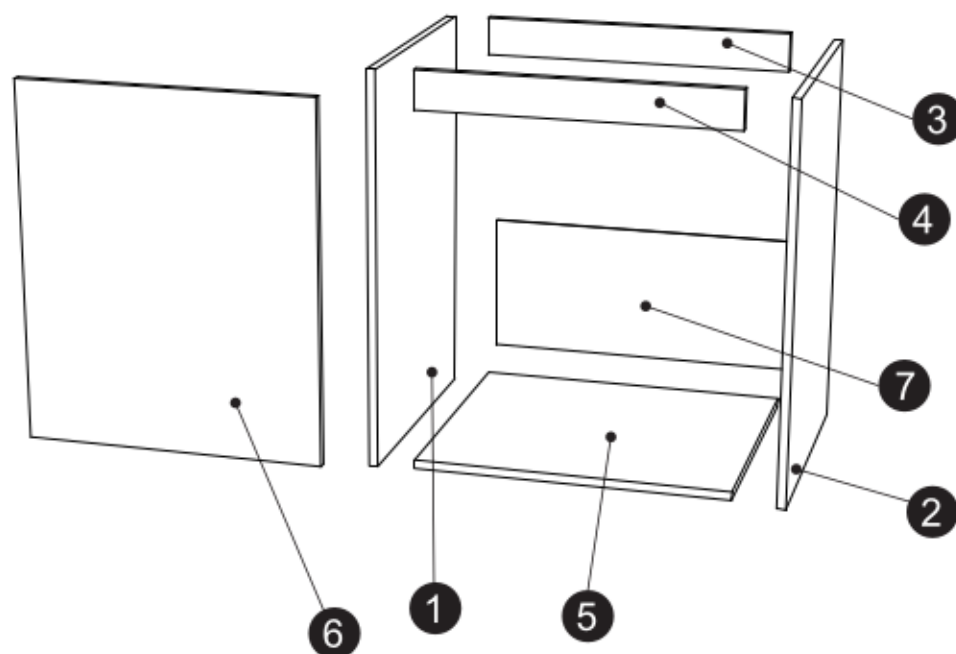

⚠
a=b

DZ-60-72

30 min

	DLUGOŚĆ LENGTH LONGEUR	SZEROKOŚĆ WIDTH LARGEUR	GRUBOŚĆ THICKNESS STÄRKE GROSSEUR	ILOŚĆ QUANTITY ANZAHL QUANTITÉ	KOD CODE CODE CODE	PACZKA BOX SCHACHTEL BOÎTE
1	720	508	18	1		
2	720	508	18	1		
3	563	70	18	1		
4	563	70	18	1		
5	563	504	18	1		
6	713	596	18	1		
7	300	475	3	1		