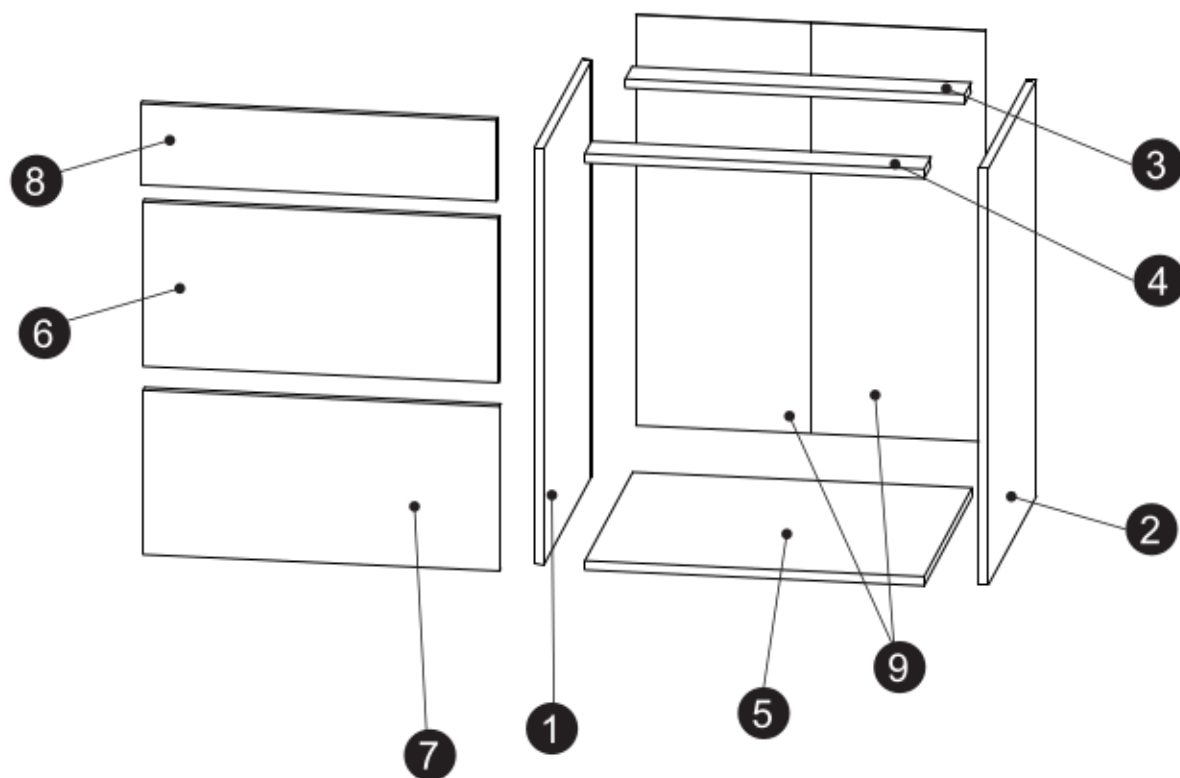

⚠ a=b

DS-1N-2W-60-72

	DLUGOŚĆ LENGTH LÄNGE LONGUEUR	SZEROKOŚĆ WIDTH BREITE LARGEUR	GRUBOŚĆ THICKNESS STÄRKE GROSSEUR	ILOŚĆ QUANTITY ANZAHL QUANTITÉ	KOD CODE CODE CODE	PACZKA BOX SCHACHEL BOÏTE
1	720	508	18	1		
2	720	508	18	1		
3	563	70	18	1		
4	563	70	18	1		
5	563	504	18	1		
6	284	596	18	1		
7	284	596	18	1		
8	140	596	18	1		
9	715	291	3	2		