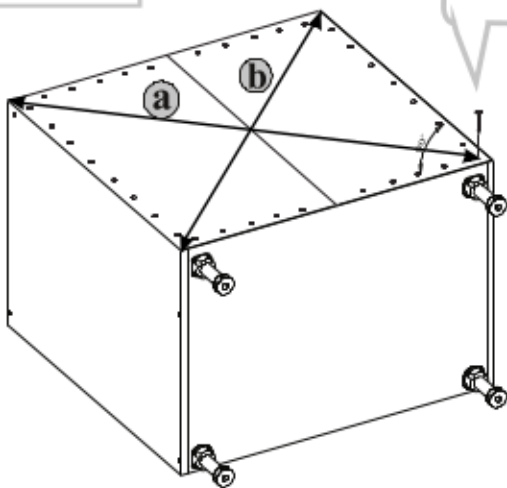

Aurelia 180

Code Kód Code	Part name Název prvku Bezeichnung	Box number Číslo balíku Box-Nummer	Quantity Množství Quantität
DZ-60	carcass / korpus / Möbelkorpus	1	1
	front / dvířka / Front	7	1
DSM-60-2W-1N	carcass / korpus / Möbelkorpus	2	1
	front / dvířka / Front 140x596	8	1
	fronts / dvířka / Fronten 284x596	9, 10	2
	set of drawers / sada zásuvek / Schubladenset	11	1
DP-60	carcass / korpus / Möbelkorpus	3	1
	front / dvířka / Front	12	1
G-60-POL	carcass / korpus / Möbelkorpus	4, 5	2
	front / dvířka / Front	13, 14	2
G-60	carcass / korpus / Möbelkorpus	6	1
	front / dvířka / Front	15	1
Worktop / Pracovní deska / Arbeitsplatte		16	1
Plinth / Sokl / Sockel		17	1
Accessories / Příslušenství / Zubehör		18	1

Ø 6 x 14,5 mm

54x

Ø 4 x 15 mm

x18

Ø 3,5 x 15 mm

x6

3+3

2+2

3+3

x6

3+3

DP-60-72

	DŁUGOŚĆ LENGTH LONGEUR	SZEROKOŚĆ WIDTH LARGEUR	GRUBOŚĆ THICKNESS STÄRKE GROSSEUR	ILOŚĆ QUANTITY ANZAHL QUANTITÉ	KOD CODE CODE CODE	PACZKA BOX SCHACHTEL BOÎTE
1	720	560	18	1		
2	720	560	18	1		
3	563	70	18	1		
4	563	504	18	1		
5	563	504	18	1		
6	110	596	18	1		
7	110	563	3	1		