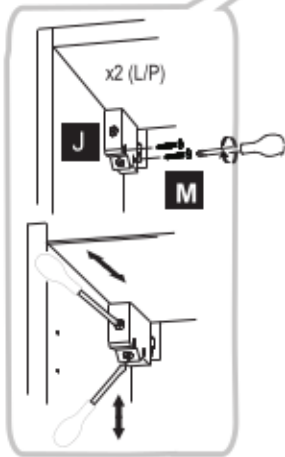

Aurelia 180

Code Kód Code	Part name Název prvku Bezeichnung	Box number Číslo balíku Box-Nummer	Quantity Množství Quantität
DZ-60	carcass / korpus / Möbelkorpus	1	1
	front / dvířka / Front	7	1
DSM-60-2W-1N	carcass / korpus / Möbelkorpus	2	1
	front / dvířka / Front 140x596	8	1
	fronts / dvířka / Fronten 284x596	9, 10	2
	set of drawers / sada zásuvek / Schubladenset	11	1
DP-60	carcass / korpus / Möbelkorpus	3	1
	front / dvířka / Front	12	1
G-60-POL	carcass / korpus / Möbelkorpus	4, 5	2
	front / dvířka / Front	13, 14	2
G-60	carcass / korpus / Möbelkorpus	6	1
	front / dvířka / Front	15	1
Worktop / Pracovní deska / Arbeitsplatte		16	1
Plinth / Sokl / Sockel		17	1
Accessories / Příslušenství / Zubehör		18	1

Aurelia 180

1

2

3

G-60-72

	DLUGOŚĆ LENGTH LONGEUR	SZEROKOŚĆ WIDTH LARGEUR	GRUBOŚĆ THICKNESS STÄRKE GROSSEUR	IŁOŚĆ QUANTITY ANZAHL QUANTITÉ	KOD CODE CODE CODE	PACZKA BOX SCHACHTEL BOÏTE
1	716	300	18	1		
2	716	300	18	1		
3	563	299	18	1		
4	563	279	18	1		
5	563	270	18	2		
6	713	596	18	1		
7	703	581	3	1		

G-POL-60/72

	DLUGOŚĆ LENGTH LÄNGE LONGEUR	SZEROKOŚĆ WIDTH BREITE LARGEUR	GRUBOŚĆ THICKNESS STÄRKE GROSSEUR	ILOŚĆ QUANTITY ANZAHL QUANTITÉ	KOD CODE CODE CODE	PACZKA BOX SCHACHTEL BOÏTE
1	716	300	18	1		
2	716	300	18	1		
3	563	299	18	1		
4	563	279	18	1		
5	563	279	18	1		
6	330	596	18	1		
7	335	581	3	1		
8	563	270	18	1		
9	378	581	3	1		

Ø 6 x 14,5 mm

54x

Ø 4 x 15 mm

x18

Ø 3,5 x 15 mm

x6

3+3

2+2