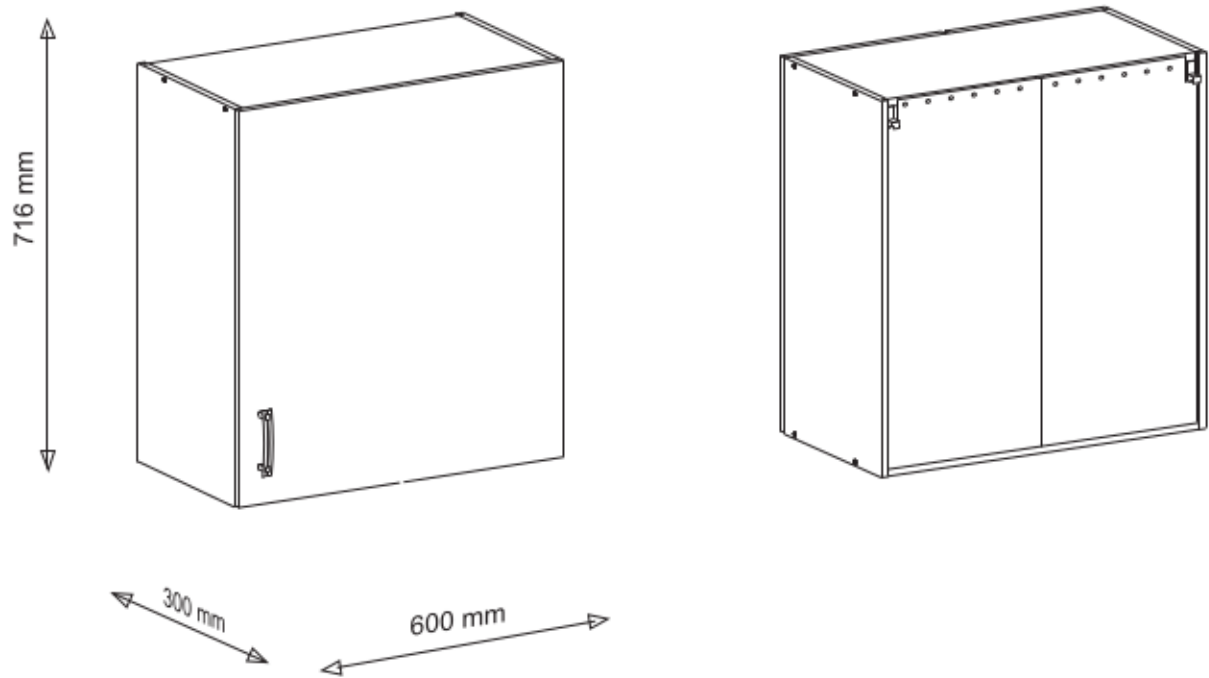

Aurelia 180

Code Kód Code	Part name Název prvku Bezeichnung	Box number Číslo balíku Box-Nummer	Quantity Množství Quantität
DZ-60	carcass / korpus / Möbelkorpus	1	1
	front / dvířka / Front	7	1
DSM-60-2W-1N	carcass / korpus / Möbelkorpus	2	1
	front / dvířka / Front 140x596	8	1
	fronts / dvířka / Fronten 284x596	9, 10	2
	set of drawers / sada zásuvek / Schubladenset	11	1
DP-60	carcass / korpus / Möbelkorpus	3	1
	front / dvířka / Front	12	1
G-60-POL	carcass / korpus / Möbelkorpus	4, 5	2
	front / dvířka / Front	13, 14	2
G-60	carcass / korpus / Möbelkorpus	6	1
	front / dvířka / Front	15	1
Worktop / Pracovní deska / Arbeitsplatte		16	1
Plinth / Sokl / Sockel		17	1
Accessories / Příslušenství / Zubehör		18	1

Aurelia 180

1

2

3

G-60-72

	DLUGOŚĆ LENGTH LONGEUR	SZEROKOŚĆ WIDTH LARGEUR	GRUBOŚĆ THICKNESS STÄRKE GROSSEUR	IŁOŚĆ QUANTITY ANZAHL QUANTITÉ	KOD CODE CODE CODE	PACZKA BOX SCHACHTEL BOÏTE
1	716	300	18	1		
2	716	300	18	1		
3	563	299	18	1		
4	563	279	18	1		
5	563	270	18	2		
6	713	596	18	1		
7	703	581	3	1		

G-POL-60/72

	DLUGOŚĆ LENGTH LÄNGE LONGEUR	SZEROKOŚĆ WIDTH BREITE LARGEUR	GRUBOŚĆ THICKNESS STÄRKE GROSSEUR	ILOŚĆ QUANTITY ANZAHL QUANTITÉ	KOD CODE CODE CODE	PACZKA BOX SCHACHTEL BOÏTE
1	716	300	18	1		
2	716	300	18	1		
3	563	299	18	1		
4	563	279	18	1		
5	563	279	18	1		
6	330	596	18	1		
7	335	581	3	1		
8	563	270	18	1		
9	378	581	3	1		