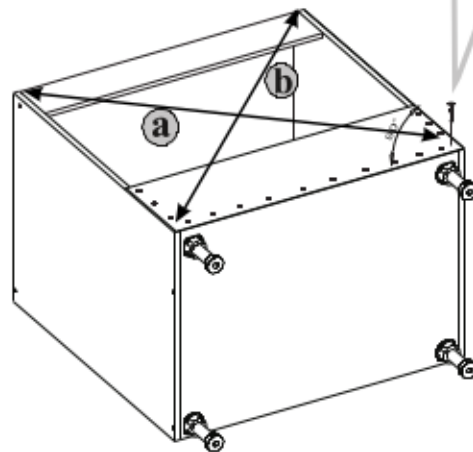

Aurelia 180

Code Kód Code	Part name Název prvku Bezeichnung	Box number Číslo balíku Box-Nummer	Quantity Množství Quantität
DZ-60	carcass / korpus / Möbelkorpus	1	1
	front / dvířka / Front	7	1
DSM-60-2W-1N	carcass / korpus / Möbelkorpus	2	1
	front / dvířka / Front 140x596	8	1
	fronts / dvířka / Fronten 284x596	9, 10	2
	set of drawers / sada zásuvek / Schubladenset	11	1
DP-60	carcass / korpus / Möbelkorpus	3	1
	front / dvířka / Front	12	1
G-60-POL	carcass / korpus / Möbelkorpus	4, 5	2
	front / dvířka / Front	13, 14	2
G-60	carcass / korpus / Möbelkorpus	6	1
	front / dvířka / Front	15	1
Worktop / Pracovní deska / Arbeitsplatte		16	1
Plinth / Sokl / Sockel		17	1
Accessories / Příslušenství / Zubehör		18	1

G-POL-60/72

	DLUGOŚĆ LENGTH LÄNGE LONGEUR	SZEROKOŚĆ WIDTH BREITE LARGEUR	GRUBOŚĆ THICKNESS STÄRKE GROSSEUR	ILOŚĆ QUANTITY ANZAHL QUANTITÉ	KOD CODE CODE CODE	PACZKA BOX SCHACHTEL BOÏTE
1	716	300	18	1		
2	716	300	18	1		
3	563	299	18	1		
4	563	279	18	1		
5	563	279	18	1		
6	330	596	18	1		
7	335	581	3	1		
8	563	270	18	1		
9	378	581	3	1		

⚠
a=b

DZ-60-72

30 min

	DLUGOŚĆ LENGTH LONGEUR	SZEROKOŚĆ WIDTH LARGEUR	GRUBOŚĆ THICKNESS STÄRKE GROSSEUR	ILOŚĆ QUANTITY ANZAHL QUANTITÉ	KOD CODE CODE CODE	PACZKA BOX SCHACHTEL BOÎTE
1	720	508	18	1		
2	720	508	18	1		
3	563	70	18	1		
4	563	70	18	1		
5	563	504	18	1		
6	713	596	18	1		
7	300	475	3	1		

⚠ a=b

DS-1N-2W-60-72

	DLUGOŚĆ LENGTH LÄNGE LONGUEUR	SZEROKOŚĆ WIDTH BREITE LARGEUR	GRUBOŚĆ THICKNESS STÄRKE GROSSEUR	ILOŚĆ QUANTITY ANZAHL QUANTITÉ	KOD CODE CODE CODE	PACZKA BOX SCHACHEL BOÏTE
1	720	508	18	1		
2	720	508	18	1		
3	563	70	18	1		
4	563	70	18	1		
5	563	504	18	1		
6	284	596	18	1		
7	284	596	18	1		
8	140	596	18	1		
9	715	291	3	2		