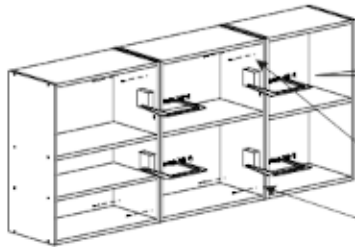

Aurelia 180

Code Kód Code	Part name Název prvku Bezeichnung	Box number Číslo balíku Box-Nummer	Quantity Množství Quantität
DZ-60	carcass / korpus / Möbelkorpus	1	1
	front / dvířka / Front	7	1
DSM-60-2W-1N	carcass / korpus / Möbelkorpus	2	1
	front / dvířka / Front 140x596	8	1
	fronts / dvířka / Fronten 284x596	9, 10	2
	set of drawers / sada zásuvek / Schubladenset	11	1
DP-60	carcass / korpus / Möbelkorpus	3	1
	front / dvířka / Front	12	1
G-60-POL	carcass / korpus / Möbelkorpus	4, 5	2
	front / dvířka / Front	13, 14	2
G-60	carcass / korpus / Möbelkorpus	6	1
	front / dvířka / Front	15	1
Worktop / Pracovní deska / Arbeitsplatte		16	1
Plinth / Sokl / Sockel		17	1
Accessories / Příslušenství / Zubehör		18	1

Aurelia 180

1

2

3

G-60-72

	DLUGOŚĆ LENGTH LONGEUR	SZEROKOŚĆ WIDTH LARGEUR	GRUBOŚĆ THICKNESS STÄRKE GROSSEUR	IŁOŚĆ QUANTITY ANZAHL QUANTITÉ	KOD CODE CODE CODE	PACZKA BOX SCHACHTEL BOÏTE
1	716	300	18	1		
2	716	300	18	1		
3	563	299	18	1		
4	563	279	18	1		
5	563	270	18	2		
6	713	596	18	1		
7	703	581	3	1		

G-POL-60/72

	DLUGOŚĆ LENGTH LÄNGE LONGEUR	SZEROKOŚĆ WIDTH BREITE LARGEUR	GRUBOŚĆ THICKNESS STÄRKE GROSSEUR	ILOŚĆ QUANTITY ANZAHL QUANTITÉ	KOD CODE CODE CODE	PACZKA BOX SCHACHTEL BOÏTE
1	716	300	18	1		
2	716	300	18	1		
3	563	299	18	1		
4	563	279	18	1		
5	563	279	18	1		
6	330	596	18	1		
7	335	581	3	1		
8	563	270	18	1		
9	378	581	3	1		