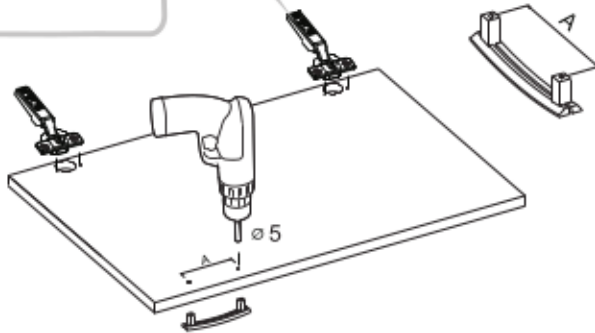

Aurelia 180

Code Kód Code	Part name Název prvku Bezeichnung	Box number Číslo balíku Box-Nummer	Quantity Množství Quantität
DZ-60	carcass / korpus / Möbelkorpus	1	1
	front / dvířka / Front	7	1
DSM-60-2W-1N	carcass / korpus / Möbelkorpus	2	1
	front / dvířka / Front 140x596	8	1
	fronts / dvířka / Fronten 284x596	9, 10	2
	set of drawers / sada zásuvek / Schubladenset	11	1
DP-60	carcass / korpus / Möbelkorpus	3	1
	front / dvířka / Front	12	1
G-60-POL	carcass / korpus / Möbelkorpus	4, 5	2
	front / dvířka / Front	13, 14	2
G-60	carcass / korpus / Möbelkorpus	6	1
	front / dvířka / Front	15	1
Worktop / Pracovní deska / Arbeitsplatte		16	1
Plinth / Sokl / Sockel		17	1
Accessories / Příslušenství / Zubehör		18	1

Aurelia 180

1

2

3

G-60-72

	DLUGOŚĆ LENGTH LONGEUR	SZEROKOŚĆ WIDTH LARGEUR	GRUBOŚĆ THICKNESS STÄRKE GROSSEUR	IŁOŚĆ QUANTITY ANZAHL QUANTITÉ	KOD CODE CODE CODE	PACZKA BOX SCHACHTEL BOÏTE
1	716	300	18	1		
2	716	300	18	1		
3	563	299	18	1		
4	563	279	18	1		
5	563	270	18	2		
6	713	596	18	1		
7	703	581	3	1		