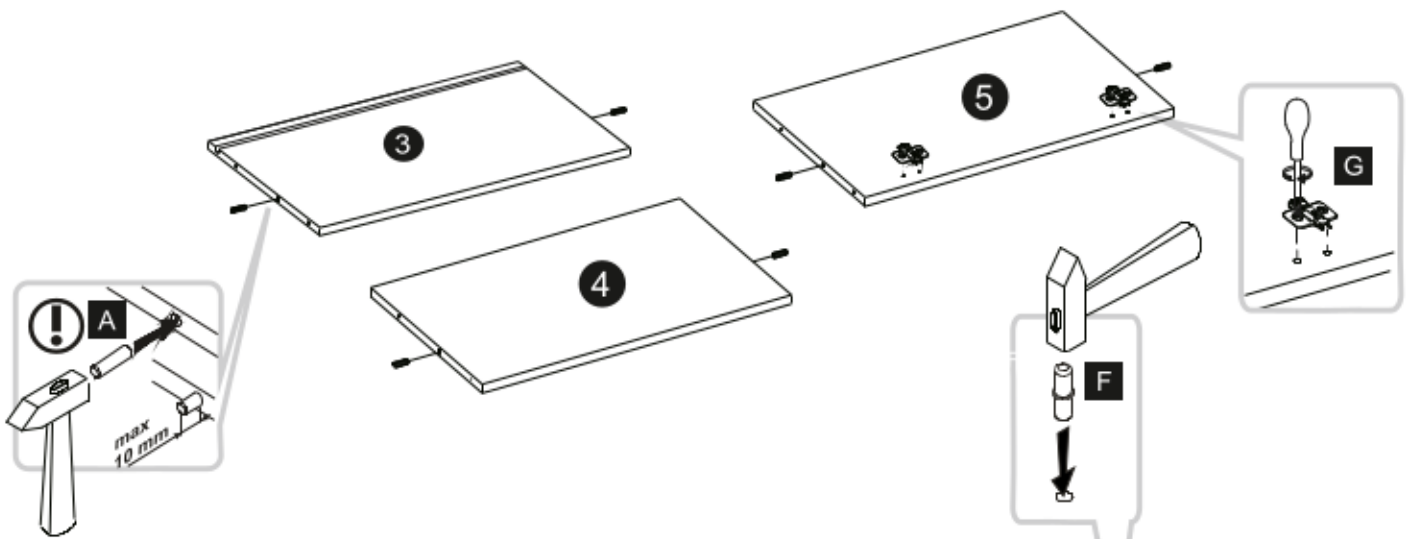

G-POL-60/72

	DLUGOŚĆ LENGTH LÄNGE LONGEUR	SZEROKOŚĆ WIDTH BREITE LARGEUR	GRUBOŚĆ THICKNESS STÄRKE GROSSEUR	ILOŚĆ QUANTITY ANZAHL QUANTITÉ	KOD CODE CODE CODE	PACZKA BOX SCHACHTEL BOÏTE
1	716	300	18	1		
2	716	300	18	1		
3	563	299	18	1		
4	563	279	18	1		
5	563	279	18	1		
6	330	596	18	1		
7	335	581	3	1		
8	563	270	18	1		
9	378	581	3	1		