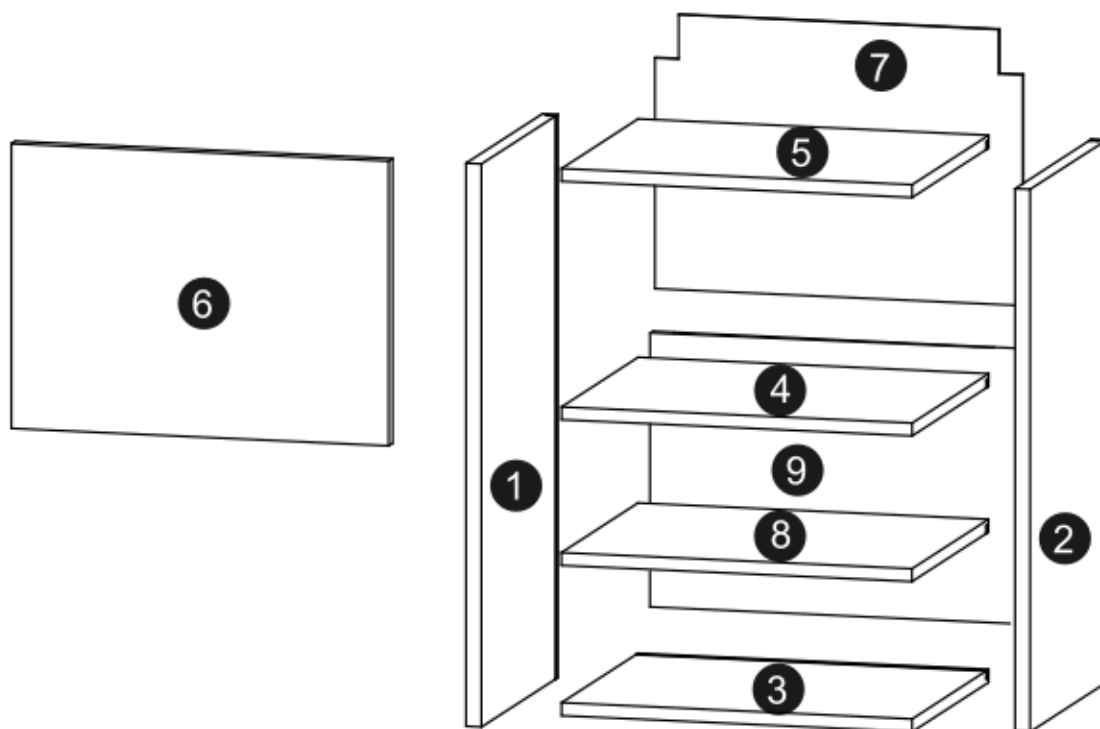

DLUGOŚĆ LENGTH LÄNGE LONGEUR	SZEROKOŚĆ WIDTH BREITE LARGEUR	GRUBOŚĆ THICKNESS STÄRKE GROSSEUR	ILOŚĆ QUANTITY ANZAHL QUANTITÉ	KOD CODE CODE CODE	PACZKA BOX SCHACHTEL BOÏTE
1	716	300	18	1		
2	716	300	18	1		
3	563	299	18	1		
4	563	279	18	1		
5	563	279	18	1		
6	330	596	18	1		
7	335	581	3	1		
8	563	270	18	1		
9	378	581	3	1