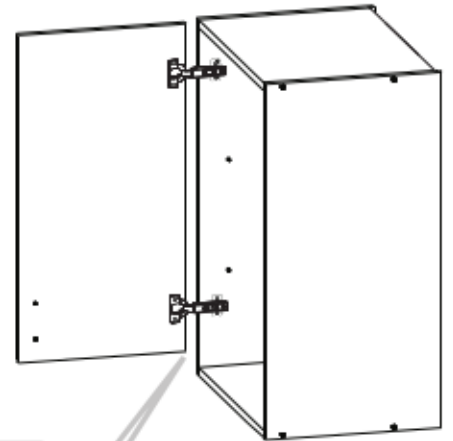

Aurelia 180

Code Kód Code	Part name Název prvku Bezeichnung	Box number Číslo balíku Box-Nummer	Quantity Množství Quantität
DZ-60	carcass / korpus / Möbelkorpus	1	1
	front / dvířka / Front	7	1
DSM-60-2W-1N	carcass / korpus / Möbelkorpus	2	1
	front / dvířka / Front 140x596	8	1
	fronts / dvířka / Fronten 284x596	9, 10	2
	set of drawers / sada zásuvek / Schubladenset	11	1
DP-60	carcass / korpus / Möbelkorpus	3	1
	front / dvířka / Front	12	1
G-60-POL	carcass / korpus / Möbelkorpus	4, 5	2
	front / dvířka / Front	13, 14	2
G-60	carcass / korpus / Möbelkorpus	6	1
	front / dvířka / Front	15	1
Worktop / Pracovní deska / Arbeitsplatte		16	1
Plinth / Sokl / Sockel		17	1
Accessories / Příslušenství / Zubehör		18	1

Aurelia 180

1

2

3

G-60-72

	DLUGOŚĆ LENGTH LONGEUR	SZEROKOŚĆ WIDTH LARGEUR	GRUBOŚĆ THICKNESS STÄRKE GROSSEUR	IŁOŚĆ QUANTITY ANZAHL QUANTITÉ	KOD CODE CODE CODE	PACZKA BOX SCHACHTEL BOÏTE
1	716	300	18	1		
2	716	300	18	1		
3	563	299	18	1		
4	563	279	18	1		
5	563	270	18	2		
6	713	596	18	1		
7	703	581	3	1		

G-POL-60/72

	DLUGOŚĆ LENGTH LÄNGE LONGEUR	SZEROKOŚĆ WIDTH BREITE LARGEUR	GRUBOŚĆ THICKNESS STÄRKE GROSSEUR	ILOŚĆ QUANTITY ANZAHL QUANTITÉ	KOD CODE CODE CODE	PACZKA BOX SCHACHTEL BOÏTE
1	716	300	18	1		
2	716	300	18	1		
3	563	299	18	1		
4	563	279	18	1		
5	563	279	18	1		
6	330	596	18	1		
7	335	581	3	1		
8	563	270	18	1		
9	378	581	3	1		