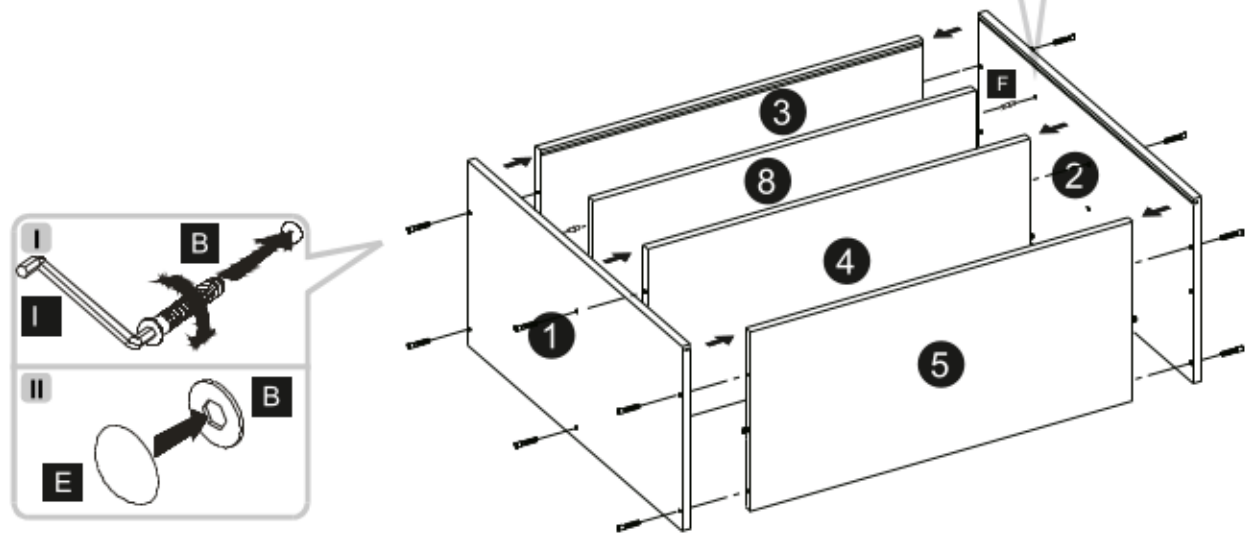

G-POL-60/72

	DLUGOŚĆ LENGTH LÄNGE LONGEUR	SZEROKOŚĆ WIDTH BREITE LARGEUR	GRUBOŚĆ THICKNESS STÄRKE GROSSEUR	ILOŚĆ QUANTITY ANZAHL QUANTITÉ	KOD CODE CODE CODE	PACZKA BOX SCHACHTEL BOÏTE
1	716	300	18	1		
2	716	300	18	1		
3	563	299	18	1		
4	563	279	18	1		
5	563	279	18	1		
6	330	596	18	1		
7	335	581	3	1		
8	563	270	18	1		
9	378	581	3	1		