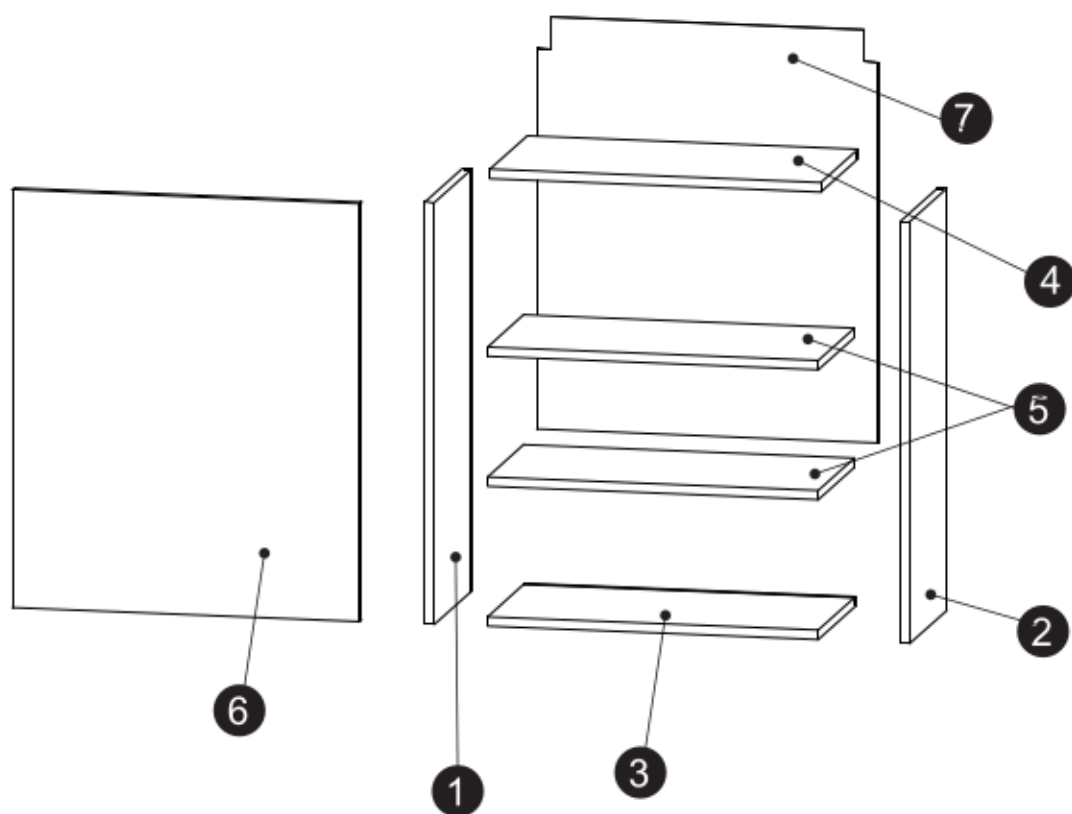

Aurelia 180

Code Kód Code	Part name Název prvku Bezeichnung	Box number Číslo balíku Box-Nummer	Quantity Množství Quantität
DZ-60	carcass / korpus / Möbelkorpus	1	1
	front / dvířka / Front	7	1
DSM-60-2W-1N	carcass / korpus / Möbelkorpus	2	1
	front / dvířka / Front 140x596	8	1
	fronts / dvířka / Fronten 284x596	9, 10	2
	set of drawers / sada zásuvek / Schubladenset	11	1
DP-60	carcass / korpus / Möbelkorpus	3	1
	front / dvířka / Front	12	1
G-60-POL	carcass / korpus / Möbelkorpus	4, 5	2
	front / dvířka / Front	13, 14	2
G-60	carcass / korpus / Möbelkorpus	6	1
	front / dvířka / Front	15	1
Worktop / Pracovní deska / Arbeitsplatte		16	1
Plinth / Sokl / Sockel		17	1
Accessories / Příslušenství / Zubehör		18	1

Aurelia 180

1

2

3

G-60-72

	DLUGOŚĆ LENGTH LONGEUR	SZEROKOŚĆ WIDTH LARGEUR	GRUBOŚĆ THICKNESS STÄRKE GROSSEUR	IŁOŚĆ QUANTITY ANZAHL QUANTITÉ	KOD CODE CODE CODE	PACZKA BOX SCHACHTEL BOÏTE
1	716	300	18	1		
2	716	300	18	1		
3	563	299	18	1		
4	563	279	18	1		
5	563	270	18	2		
6	713	596	18	1		
7	703	581	3	1		