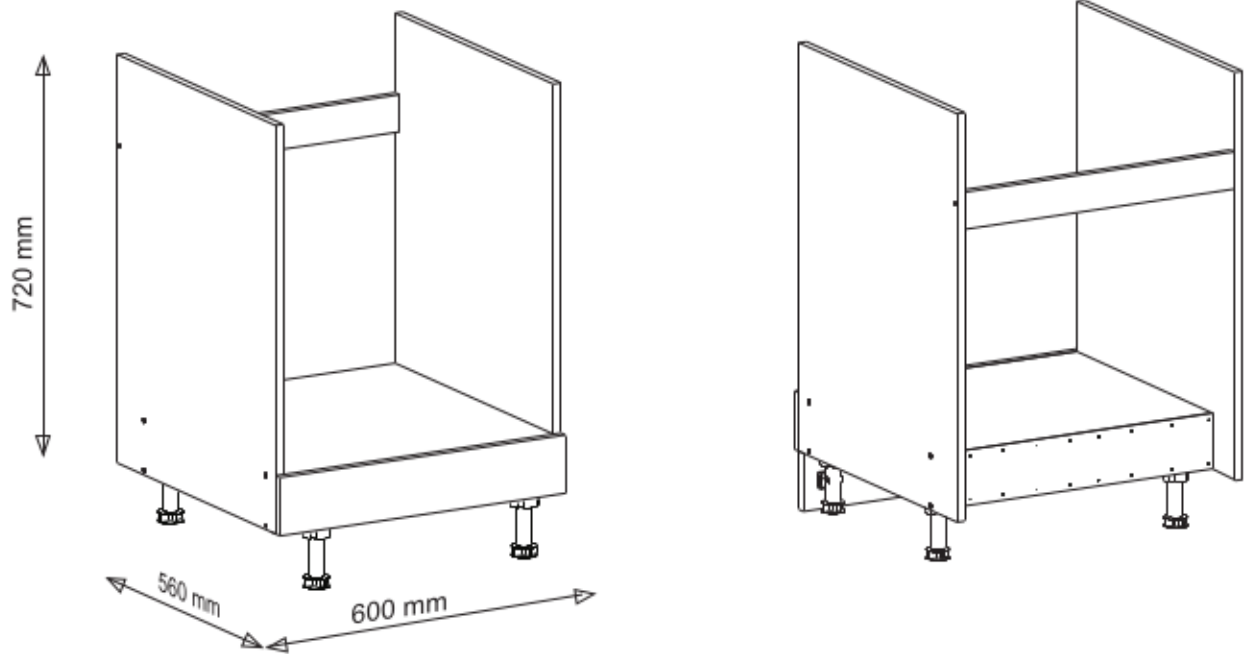

3+3

x6

3+3

DP-60-72

	DŁUGOŚĆ LENGTH LONGEUR	SZEROKOŚĆ WIDTH LARGEUR	GRUBOŚĆ THICKNESS STÄRKE GROSSEUR	ILOŚĆ QUANTITY ANZAHL QUANTITÉ	KOD CODE CODE CODE	PACZKA BOX SCHACHTEL BOÎTE
1	720	560	18	1		
2	720	560	18	1		
3	563	70	18	1		
4	563	504	18	1		
5	563	504	18	1		
6	110	596	18	1		
7	110	563	3	1		