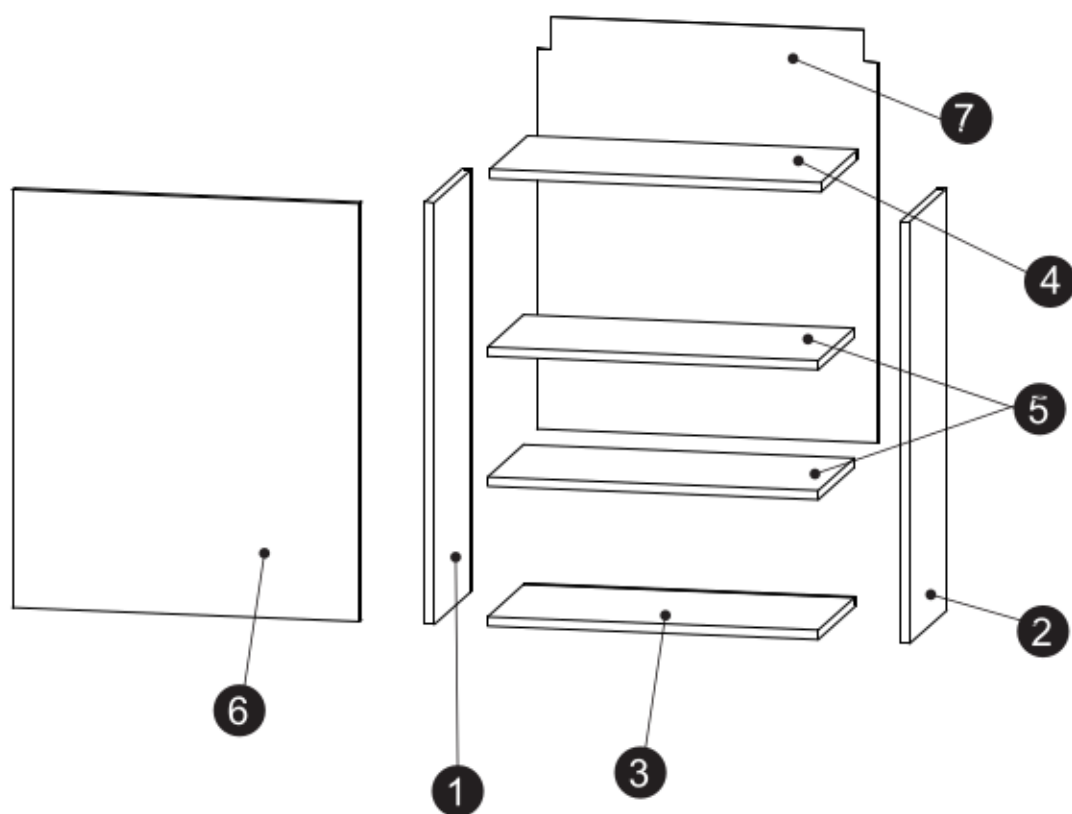

Aurelia 180

Code Kód Code	Part name Název prvku Bezeichnung	Box number Číslo balíku Box-Nummer	Quantity Množství Quantität
DZ-60	carcass / korpus / Möbelkorpus	1	1
	front / dvířka / Front	7	1
DSM-60-2W-1N	carcass / korpus / Möbelkorpus	2	1
	front / dvířka / Front 140x596	8	1
	fronts / dvířka / Fronten 284x596	9, 10	2
	set of drawers / sada zásuvek / Schubladenset	11	1
DP-60	carcass / korpus / Möbelkorpus	3	1
	front / dvířka / Front	12	1
G-60-POL	carcass / korpus / Möbelkorpus	4, 5	2
	front / dvířka / Front	13, 14	2
G-60	carcass / korpus / Möbelkorpus	6	1
	front / dvířka / Front	15	1
Worktop / Pracovní deska / Arbeitsplatte		16	1
Plinth / Sokl / Sockel		17	1
Accessories / Příslušenství / Zubehör		18	1

Aurelia 180

1

2

3

G-60-72

30 min

	DLUGOŚĆ LENGTH LONGEUR	SZEROKOŚĆ WIDTH LARGEUR	GRUBOŚĆ THICKNESS STÄRKE GROSSEUR	IŁOŚĆ QUANTITY ANZAHL QUANTITÉ	KOD CODE CODE CODE	PACZKA BOX SCHACHTEL BOÏTE
1	716	300	18	1		
2	716	300	18	1		
3	563	299	18	1		
4	563	279	18	1		
5	563	270	18	2		
6	713	596	18	1		
7	703	581	3	1		

G-POL-60/72

	DLUGOŚĆ LENGTH LÄNGE LONGEUR	SZEROKOŚĆ WIDTH BREITE LARGEUR	GRUBOŚĆ THICKNESS STÄRKE GROSSEUR	ILOŚĆ QUANTITY ANZAHL QUANTITÉ	KOD CODE CODE CODE	PACZKA BOX SCHACHTEL BOÏTE
1	716	300	18	1		
2	716	300	18	1		
3	563	299	18	1		
4	563	279	18	1		
5	563	279	18	1		
6	330	596	18	1		
7	335	581	3	1		
8	563	270	18	1		
9	378	581	3	1		