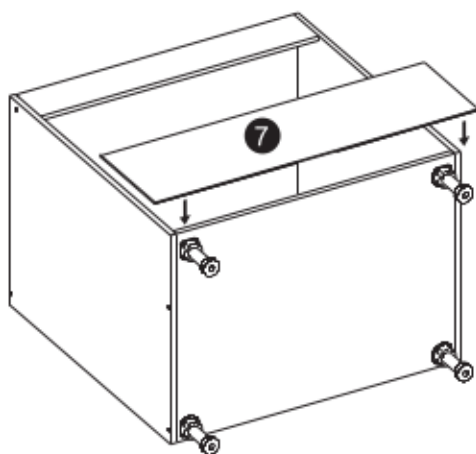

Aurelia 180

Code Kód Code	Part name Název prvku Bezeichnung	Box number Číslo balíku Box-Nummer	Quantity Množství Quantität
DZ-60	carcass / korpus / Möbelkorpus	1	1
	front / dvířka / Front	7	1
DSM-60-2W-1N	carcass / korpus / Möbelkorpus	2	1
	front / dvířka / Front 140x596	8	1
	fronts / dvířka / Fronten 284x596	9, 10	2
	set of drawers / sada zásuvek / Schubladenset	11	1
DP-60	carcass / korpus / Möbelkorpus	3	1
	front / dvířka / Front	12	1
G-60-POL	carcass / korpus / Möbelkorpus	4, 5	2
	front / dvířka / Front	13, 14	2
G-60	carcass / korpus / Möbelkorpus	6	1
	front / dvířka / Front	15	1
Worktop / Pracovní deska / Arbeitsplatte		16	1
Plinth / Sokl / Sockel		17	1
Accessories / Příslušenství / Zubehör		18	1

DZ-60-72

30 min

	DLUGOŚĆ LENGTH LONGEUR	SZEROKOŚĆ WIDTH BREITE LARGEUR	GRUBOŚĆ THICKNESS STÄRKE GROSSEUR	ILOŚĆ QUANTITY ANZAHL QUANTITÉ	KOD CODE CODE CODE	PACZKA BOX SCHACHTEL BOÎTE
1	720	508	18	1		
2	720	508	18	1		
3	563	70	18	1		
4	563	70	18	1		
5	563	504	18	1		
6	713	596	18	1		
7	300	475	3	1		

! $a=b$

DS-1N-2W-60-72

	DLUGOŚĆ LENGTH LÄNGE LONGEUR	SZEROKOŚĆ WIDTH BREITE LARGEUR	GRUBOŚĆ THICKNESS STÄRKE GROSSEUR	ILOŚĆ QUANTITY ANZAHL QUANTITÉ	KOD CODE CODE CODE	PACZKA BOX SCHACHEL BOÏTE
1	720	508	18	1		
2	720	508	18	1		
3	563	70	18	1		
4	563	70	18	1		
5	563	504	18	1		
6	284	596	18	1		
7	284	596	18	1		
8	140	596	18	1		
9	715	291	3	2		