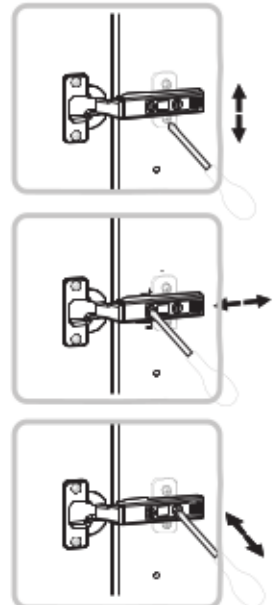

Aurelia 180

Code Kód Code	Part name Název prvku Bezeichnung	Box number Číslo balíku Box-Nummer	Quantity Množství Quantität
DZ-60	carcass / korpus / Möbelkorpus	1	1
	front / dvířka / Front	7	1
DSM-60-2W-1N	carcass / korpus / Möbelkorpus	2	1
	front / dvířka / Front 140x596	8	1
	fronts / dvířka / Fronten 284x596	9, 10	2
	set of drawers / sada zásuvek / Schubladenset	11	1
DP-60	carcass / korpus / Möbelkorpus	3	1
	front / dvířka / Front	12	1
G-60-POL	carcass / korpus / Möbelkorpus	4, 5	2
	front / dvířka / Front	13, 14	2
G-60	carcass / korpus / Möbelkorpus	6	1
	front / dvířka / Front	15	1
Worktop / Pracovní deska / Arbeitsplatte		16	1
Plinth / Sokl / Sockel		17	1
Accessories / Příslušenství / Zubehör		18	1

Aurelia 180

1

2

3

G-60-72

30 min

	DLUGOŚĆ LENGTH LONGEUR	SZEROKOŚĆ WIDTH LARGEUR	GRUBOŚĆ THICKNESS STÄRKE GROSSEUR	IŁOŚĆ QUANTITY ANZAHL QUANTITÉ	KOD CODE CODE CODE	PACZKA BOX SCHACHTEL BOÏTE
1	716	300	18	1		
2	716	300	18	1		
3	563	299	18	1		
4	563	279	18	1		
5	563	270	18	2		
6	713	596	18	1		
7	703	581	3	1		

G-POL-60/72

	DLUGOŚĆ LENGTH LÄNGE LONGEUR	SZEROKOŚĆ WIDTH BREITE LARGEUR	GRUBOŚĆ THICKNESS STÄRKE GROSSEUR	ILOŚĆ QUANTITY ANZAHL QUANTITÉ	KOD CODE CODE CODE	PACZKA BOX SCHACHTEL BOÏTE
1	716	300	18	1		
2	716	300	18	1		
3	563	299	18	1		
4	563	279	18	1		
5	563	279	18	1		
6	330	596	18	1		
7	335	581	3	1		
8	563	270	18	1		
9	378	581	3	1		