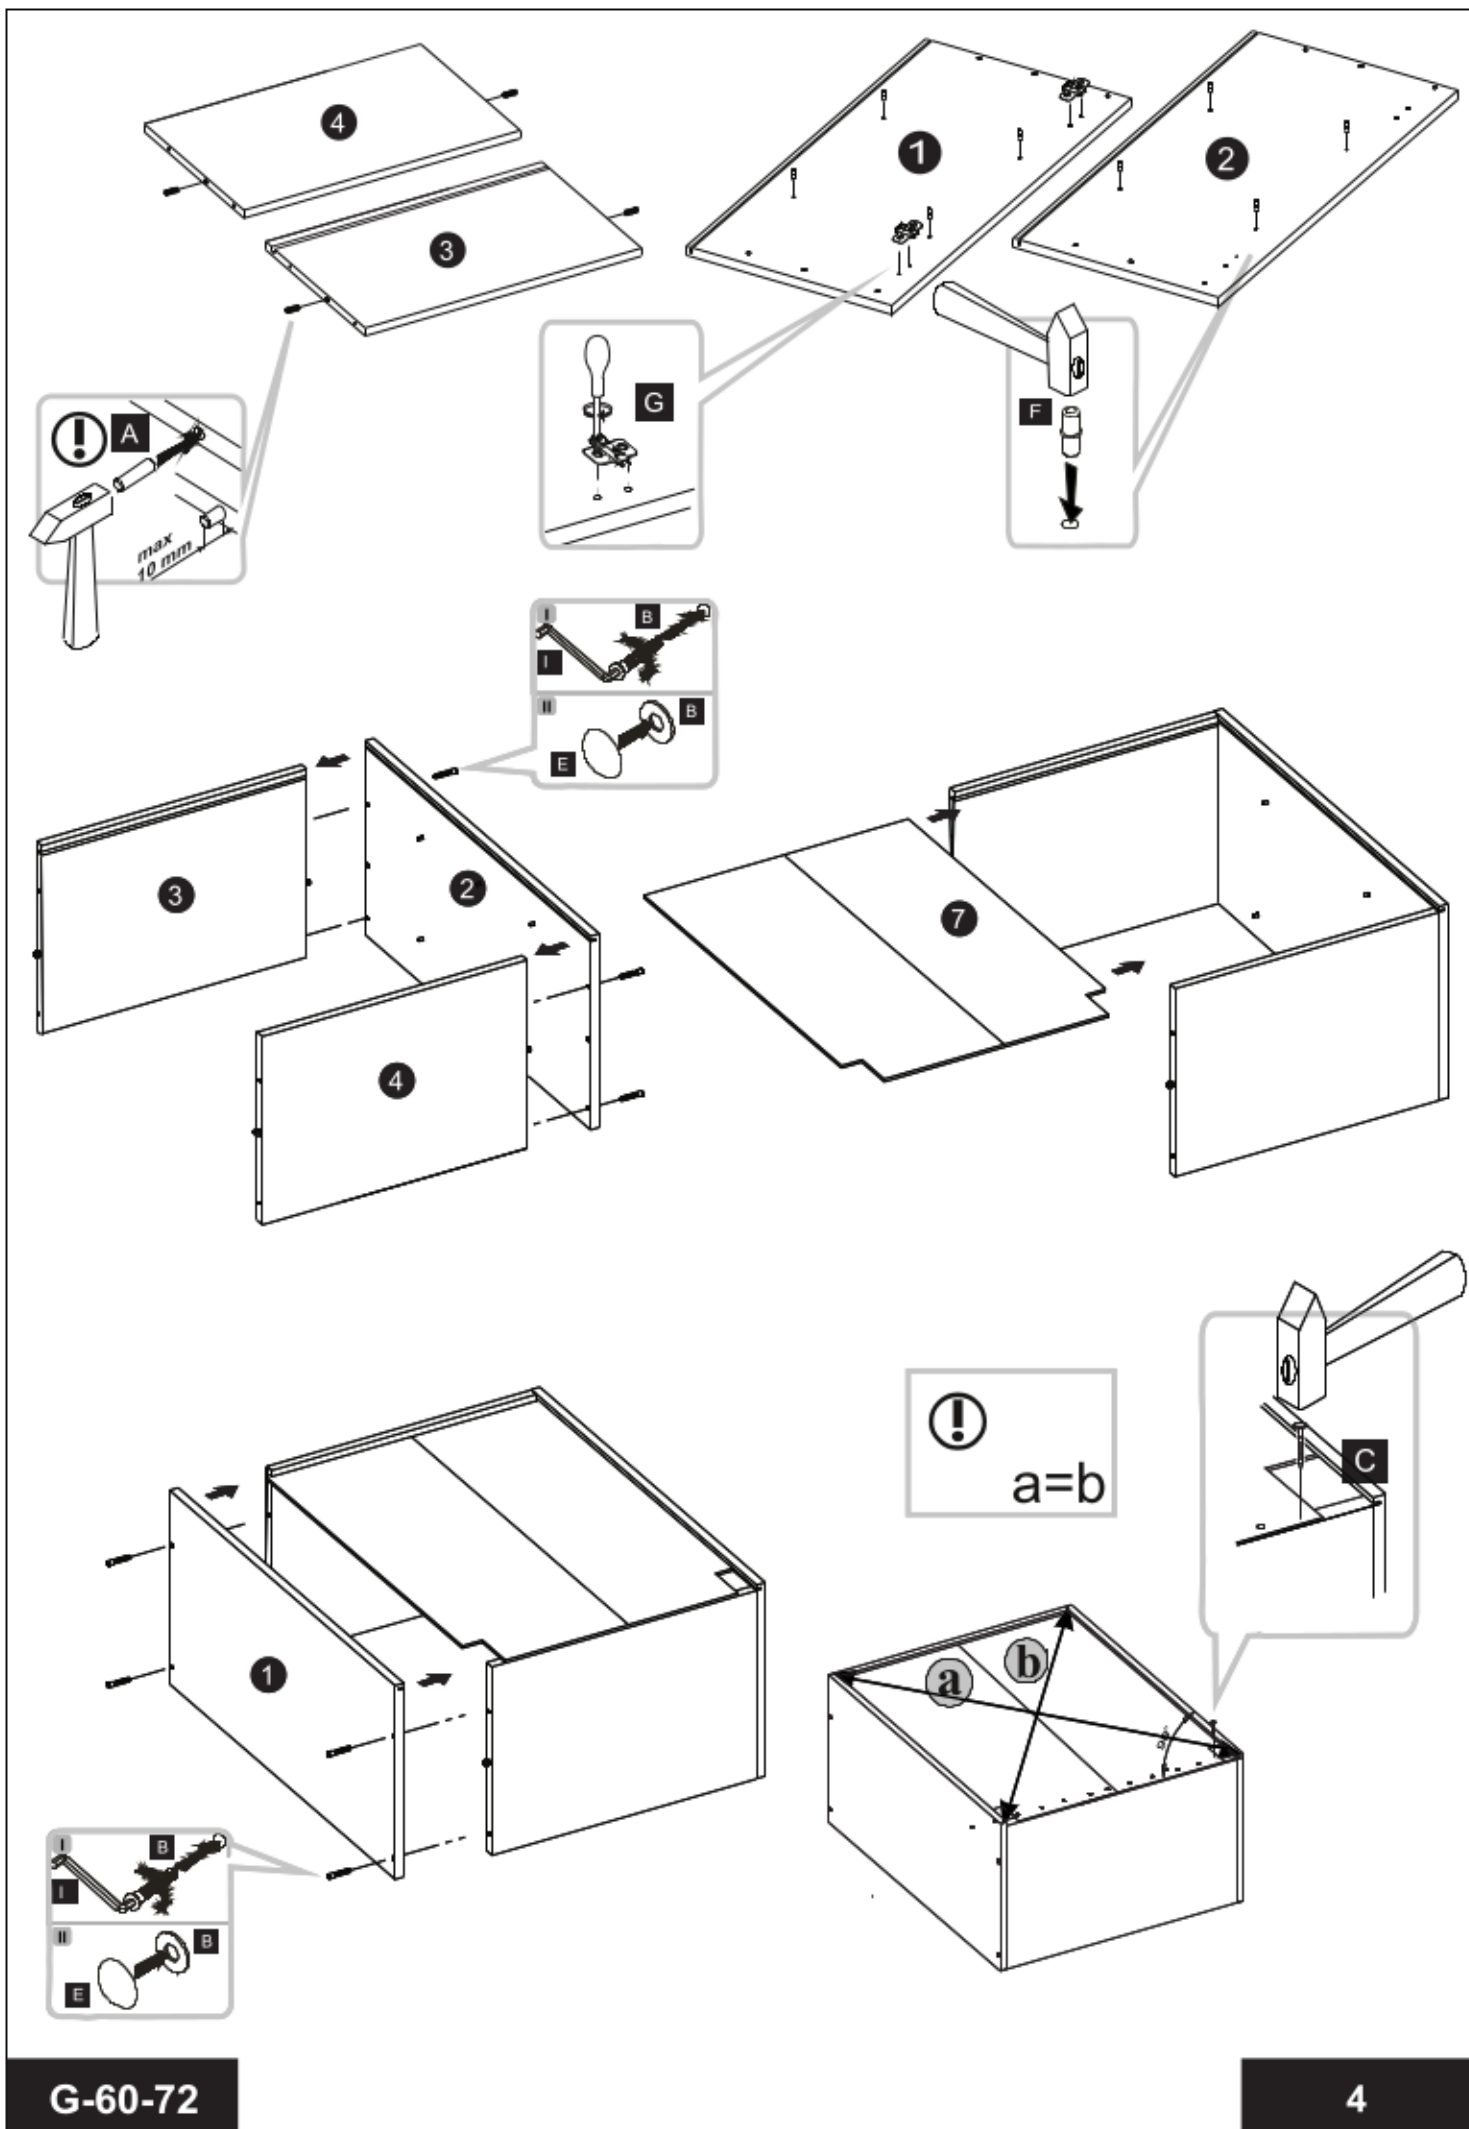

Aurelia 180

Code Kód Code	Part name Název prvku Bezeichnung	Box number Číslo balíku Box-Nummer	Quantity Množství Quantität
DZ-60	carcass / korpus / Möbelkorpus	1	1
	front / dvířka / Front	7	1
DSM-60-2W-1N	carcass / korpus / Möbelkorpus	2	1
	front / dvířka / Front 140x596	8	1
	fronts / dvířka / Fronten 284x596	9, 10	2
	set of drawers / sada zásuvek / Schubladenset	11	1
DP-60	carcass / korpus / Möbelkorpus	3	1
	front / dvířka / Front	12	1
G-60-POL	carcass / korpus / Möbelkorpus	4, 5	2
	front / dvířka / Front	13, 14	2
G-60	carcass / korpus / Möbelkorpus	6	1
	front / dvířka / Front	15	1
Worktop / Pracovní deska / Arbeitsplatte		16	1
Plinth / Sokl / Sockel		17	1
Accessories / Příslušenství / Zubehör		18	1

Aurelia 180

1

2

3

G-60-72

30 min

	DLUGOŚĆ LENGTH LONGEUR	SZEROKOŚĆ WIDTH LARGEUR	GRUBOŚĆ THICKNESS STÄRKE GROSSEUR	IŁOŚĆ QUANTITY ANZAHL QUANTITÉ	KOD CODE CODE CODE	PACZKA BOX SCHACHTEL BOÏTE
1	716	300	18	1		
2	716	300	18	1		
3	563	299	18	1		
4	563	279	18	1		
5	563	270	18	2		
6	713	596	18	1		
7	703	581	3	1		

G-POL-60/72

	DLUGOŚĆ LENGTH LÄNGE LONGEUR	SZEROKOŚĆ WIDTH BREITE LARGEUR	GRUBOŚĆ THICKNESS STÄRKE GROSSEUR	ILOŚĆ QUANTITY ANZAHL QUANTITÉ	KOD CODE CODE CODE	PACZKA BOX SCHACHTEL BOÏTE
1	716	300	18	1		
2	716	300	18	1		
3	563	299	18	1		
4	563	279	18	1		
5	563	279	18	1		
6	330	596	18	1		
7	335	581	3	1		
8	563	270	18	1		
9	378	581	3	1		

DZ-60-72

30 min

	DLUGOŚĆ LENGTH LONGEUR	SZEROKOŚĆ WIDTH BREITE LARGEUR	GRUBOŚĆ THICKNESS STÄRKE GROSSEUR	ILOŚĆ QUANTITY ANZAHL QUANTITÉ	KOD CODE CODE CODE	PACZKA BOX SCHACHTEL BOÎTE
1	720	508	18	1		
2	720	508	18	1		
3	563	70	18	1		
4	563	70	18	1		
5	563	504	18	1		
6	713	596	18	1		
7	300	475	3	1		