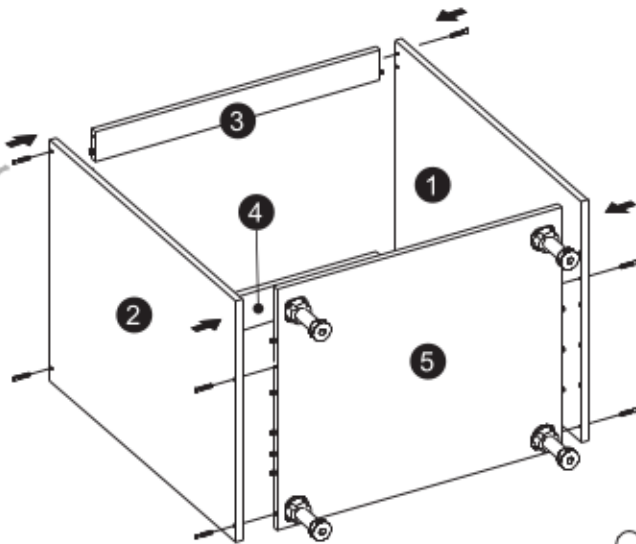

! $a=b$

DS-1N-2W-60-72

	DLUGOŚĆ LENGTH LÄNGE LONGEUR	SZEROKOŚĆ WIDTH BREITE LARGEUR	GRUBOŚĆ THICKNESS STÄRKE GROSSEUR	ILOŚĆ QUANTITY ANZAHL QUANTITÉ	KOD CODE CODE CODE	PACZKA BOX SCHACHEL BOÏTE
1	720	508	18	1		
2	720	508	18	1		
3	563	70	18	1		
4	563	70	18	1		
5	563	504	18	1		
6	284	596	18	1		
7	284	596	18	1		
8	140	596	18	1		
9	715	291	3	2		

DP-60-72

30 min

	DŁUGOŚĆ LENGTH LONGEUR	SZEROKOŚĆ WIDTH BREITE LARGEUR	GRUBOŚĆ THICKNESS STÄRKE GROSSEUR	ILOŚĆ QUANTITY ANZAHL QUANTITÉ	KOD CODE CODE CODE	PACZKA BOX SCHACHTEL BOÎTE
1	720	560	18	1		
2	720	560	18	1		
3	563	70	18	1		
4	563	504	18	1		
5	563	504	18	1		
6	110	596	18	1		
7	110	563	3	1		