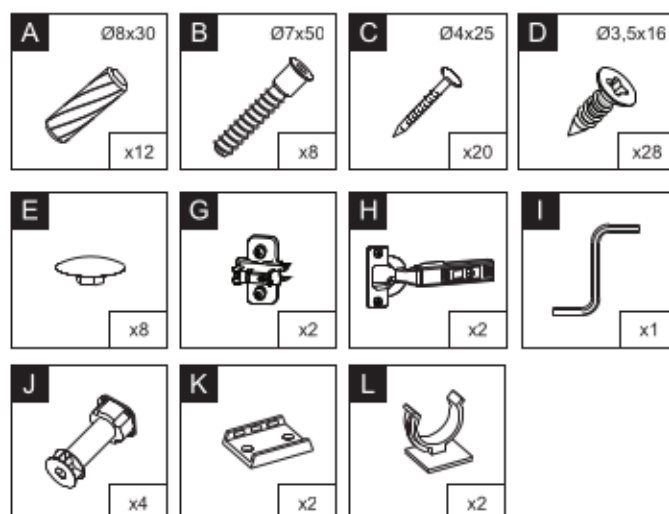

DZ-60-72

30 min

	DLUGOŚĆ LENGTH LONGEUR	SZEROKOŚĆ WIDTH BREITE LARGEUR	GRUBOŚĆ THICKNESS STÄRKE GROSSEUR	ILOŚĆ QUANTITY ANZAHL QUANTITÉ	KOD CODE CODE CODE	PACZKA BOX SCHACHTEL BOÎTE
1	720	508	18	1		
2	720	508	18	1		
3	563	70	18	1		
4	563	70	18	1		
5	563	504	18	1		
6	713	596	18	1		
7	300	475	3	1		