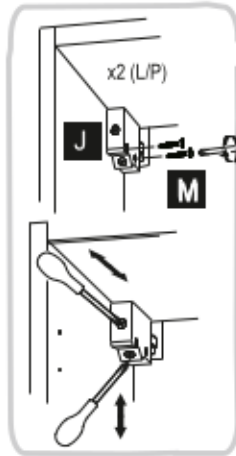

Aurelia 180

Code Kód Code	Part name Název prvku Bezeichnung	Box number Číslo balíku Box-Nummer	Quantity Množství Quantität
DZ-60	carcass / korpus / Möbelkorpus	1	1
	front / dvířka / Front	7	1
DSM-60-2W-1N	carcass / korpus / Möbelkorpus	2	1
	front / dvířka / Front 140x596	8	1
	fronts / dvířka / Fronten 284x596	9, 10	2
	set of drawers / sada zásuvek / Schubladenset	11	1
DP-60	carcass / korpus / Möbelkorpus	3	1
	front / dvířka / Front	12	1
G-60-POL	carcass / korpus / Möbelkorpus	4, 5	2
	front / dvířka / Front	13, 14	2
G-60	carcass / korpus / Möbelkorpus	6	1
	front / dvířka / Front	15	1
Worktop / Pracovní deska / Arbeitsplatte		16	1
Plinth / Sokl / Sockel		17	1
Accessories / Příslušenství / Zubehör		18	1

G-POL-60/72

	DLUGOŚĆ LENGTH LÄNGE LONGEUR	SZEROKOŚĆ WIDTH BREITE LARGEUR	GRUBOŚĆ THICKNESS STÄRKE GROSSEUR	ILOŚĆ QUANTITY ANZAHL QUANTITÉ	KOD CODE CODE CODE	PACZKA BOX SCHACHTEL BOÏTE
1	716	300	18	1		
2	716	300	18	1		
3	563	299	18	1		
4	563	279	18	1		
5	563	279	18	1		
6	330	596	18	1		
7	335	581	3	1		
8	563	270	18	1		
9	378	581	3	1		

DZ-60-72

30 min

	DLUGOŚĆ LENGTH LONGEUR	SZEROKOŚĆ WIDTH BREITE LARGEUR	GRUBOŚĆ THICKNESS STÄRKE GROSSEUR	ILOŚĆ QUANTITY ANZAHL QUANTITÉ	KOD CODE CODE CODE	PACZKA BOX SCHACHTEL BOÎTE
1	720	508	18	1		
2	720	508	18	1		
3	563	70	18	1		
4	563	70	18	1		
5	563	504	18	1		
6	713	596	18	1		
7	300	475	3	1		