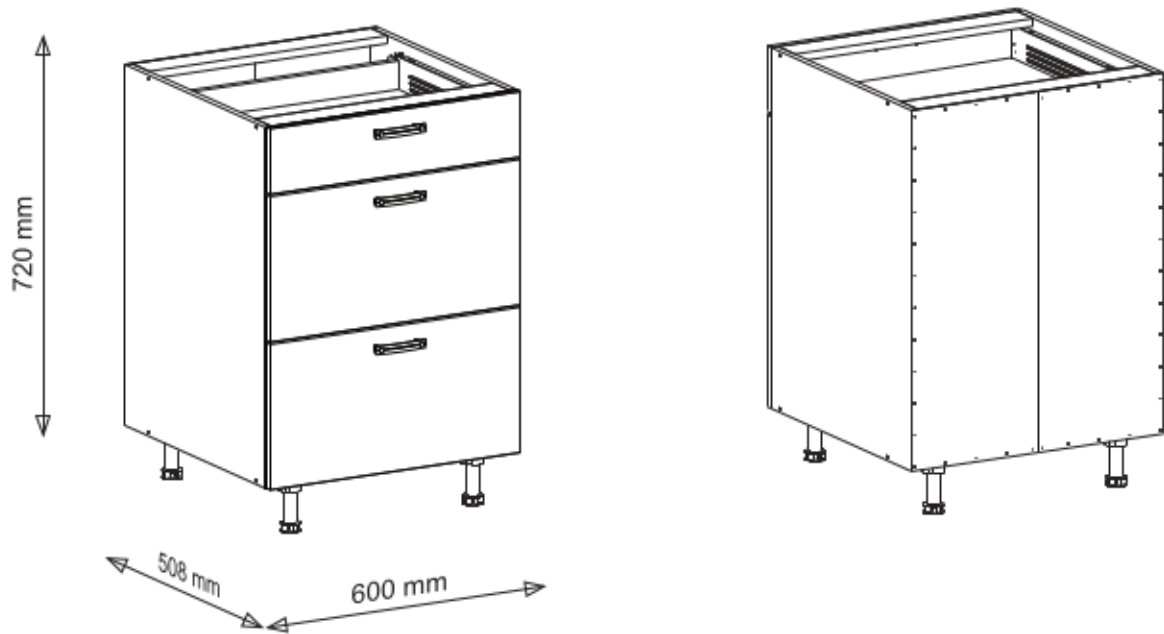

Aurelia 180

Code Kód Code	Part name Název prvku Bezeichnung	Box number Číslo balíku Box-Nummer	Quantity Množství Quantität
DZ-60	carcass / korpus / Möbelkorpus	1	1
	front / dvířka / Front	7	1
DSM-60-2W-1N	carcass / korpus / Möbelkorpus	2	1
	front / dvířka / Front 140x596	8	1
	fronts / dvířka / Fronten 284x596	9, 10	2
	set of drawers / sada zásuvek / Schubladenset	11	1
DP-60	carcass / korpus / Möbelkorpus	3	1
	front / dvířka / Front	12	1
G-60-POL	carcass / korpus / Möbelkorpus	4, 5	2
	front / dvířka / Front	13, 14	2
G-60	carcass / korpus / Möbelkorpus	6	1
	front / dvířka / Front	15	1
Worktop / Pracovní deska / Arbeitsplatte		16	1
Plinth / Sokl / Sockel		17	1
Accessories / Příslušenství / Zubehör		18	1

DZ-60-72

30 min

	DLUGOŚĆ LENGTH LONGEUR	SZEROKOŚĆ WIDTH BREITE LARGEUR	GRUBOŚĆ THICKNESS STÄRKE GROSSEUR	ILOŚĆ QUANTITY ANZAHL QUANTITÉ	KOD CODE CODE CODE	PACZKA BOX SCHACHTEL BOÎTE
1	720	508	18	1		
2	720	508	18	1		
3	563	70	18	1		
4	563	70	18	1		
5	563	504	18	1		
6	713	596	18	1		
7	300	475	3	1		

! $a=b$

DS-1N-2W-60-72

	DLUGOŚĆ LENGTH LÄNGE LONGEUR	SZEROKOŚĆ WIDTH BREITE LARGEUR	GRUBOŚĆ THICKNESS STÄRKE GROSSEUR	ILOŚĆ QUANTITY ANZAHL QUANTITÉ	KOD CODE CODE CODE	PACZKA BOX SCHACHEL BOÏTE
1	720	508	18	1		
2	720	508	18	1		
3	563	70	18	1		
4	563	70	18	1		
5	563	504	18	1		
6	284	596	18	1		
7	284	596	18	1		
8	140	596	18	1		
9	715	291	3	2		