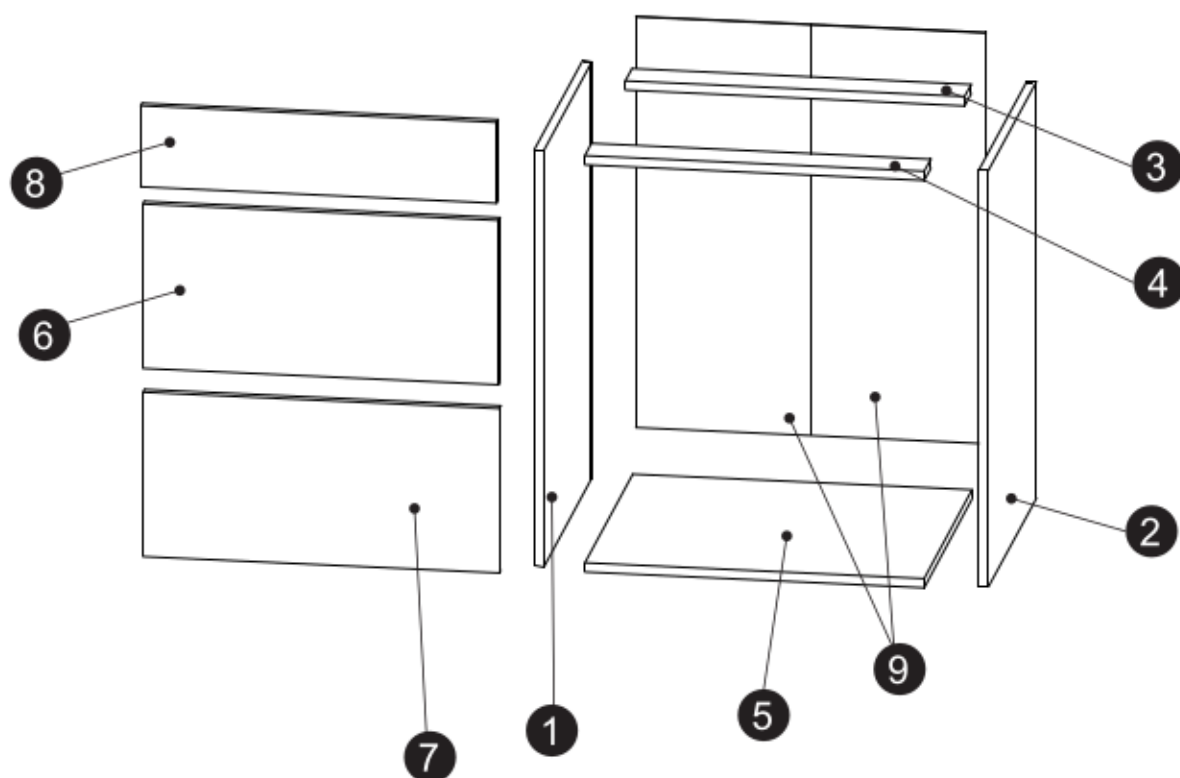

! $a=b$

DS-1N-2W-60-72

	DLUGOŚĆ LENGTH LÄNGE LONGEUR	SZEROKOŚĆ WIDTH BREITE LARGEUR	GRUBOŚĆ THICKNESS STÄRKE GROSSEUR	ILOŚĆ QUANTITY ANZAHL QUANTITÉ	KOD CODE CODE CODE	PACZKA BOX SCHACHEL BOÏTE
1	720	508	18	1		
2	720	508	18	1		
3	563	70	18	1		
4	563	70	18	1		
5	563	504	18	1		
6	284	596	18	1		
7	284	596	18	1		
8	140	596	18	1		
9	715	291	3	2		