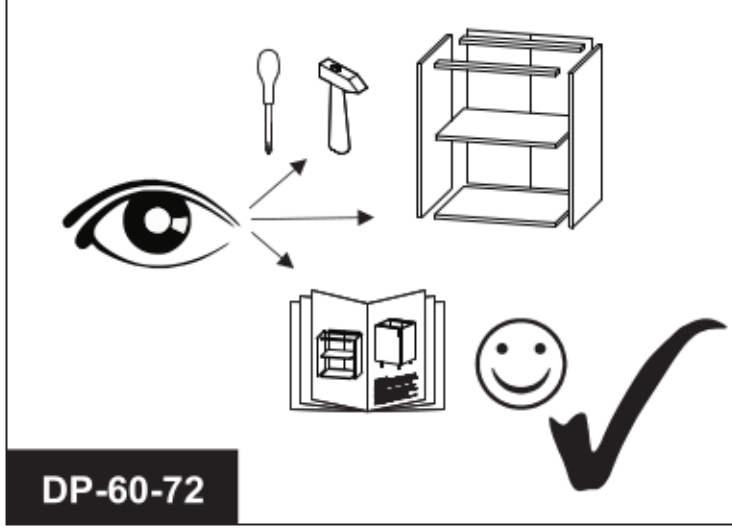

! $a=b$

DS-1N-2W-60-72

	DLUGOŚĆ LENGTH LÄNGE LONGEUR	SZEROKOŚĆ WIDTH BREITE LARGEUR	GRUBOŚĆ THICKNESS STÄRKE GROSSEUR	ILOŚĆ QUANTITY ANZAHL QUANTITÉ	KOD CODE CODE CODE	PACZKA BOX SCHACHEL BOÏTE
1	720	508	18	1		
2	720	508	18	1		
3	563	70	18	1		
4	563	70	18	1		
5	563	504	18	1		
6	284	596	18	1		
7	284	596	18	1		
8	140	596	18	1		
9	715	291	3	2		

DP-60-72

30 min

	DŁUGOŚĆ LENGTH LONGEUR	SZEROKOŚĆ WIDTH BREITE LARGEUR	GRUBOŚĆ THICKNESS STÄRKE GROSSEUR	ILOŚĆ QUANTITY ANZAHL QUANTITÉ	KOD CODE CODE CODE	PACZKA BOX SCHACHTEL BOÎTE
1	720	560	18	1		
2	720	560	18	1		
3	563	70	18	1		
4	563	504	18	1		
5	563	504	18	1		
6	110	596	18	1		
7	110	563	3	1		