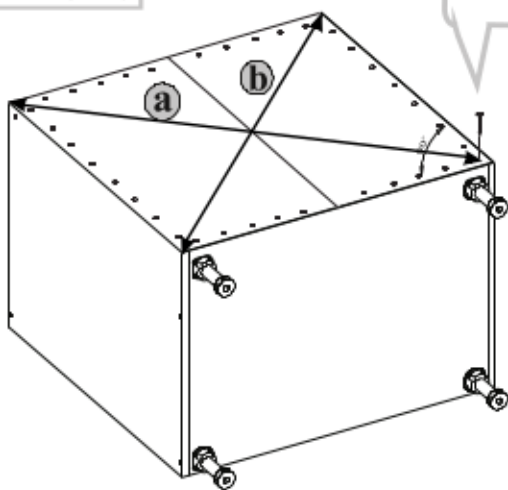

Aurelia 180

Code Kód Code	Part name Název prvku Bezeichnung	Box number Číslo balíku Box-Nummer	Quantity Množství Quantität
DZ-60	carcass / korpus / Möbelkorpus	1	1
	front / dvířka / Front	7	1
DSM-60-2W-1N	carcass / korpus / Möbelkorpus	2	1
	front / dvířka / Front 140x596	8	1
	fronts / dvířka / Fronten 284x596	9, 10	2
	set of drawers / sada zásuvek / Schubladenset	11	1
DP-60	carcass / korpus / Möbelkorpus	3	1
	front / dvířka / Front	12	1
G-60-POL	carcass / korpus / Möbelkorpus	4, 5	2
	front / dvířka / Front	13, 14	2
G-60	carcass / korpus / Möbelkorpus	6	1
	front / dvířka / Front	15	1
Worktop / Pracovní deska / Arbeitsplatte		16	1
Plinth / Sokl / Sockel		17	1
Accessories / Příslušenství / Zubehör		18	1

! $a=b$

DS-1N-2W-60-72

	DLUGOŚĆ LENGTH LÄNGE LONGEUR	SZEROKOŚĆ WIDTH BREITE LARGEUR	GRUBOŚĆ THICKNESS STÄRKE GROSSEUR	ILOŚĆ QUANTITY ANZAHL QUANTITÉ	KOD CODE CODE CODE	PACZKA BOX SCHACHEL BOÏTE
1	720	508	18	1		
2	720	508	18	1		
3	563	70	18	1		
4	563	70	18	1		
5	563	504	18	1		
6	284	596	18	1		
7	284	596	18	1		
8	140	596	18	1		
9	715	291	3	2		

DP-60-72

30 min

	DŁUGOŚĆ LENGTH LONGEUR	SZEROKOŚĆ WIDTH BREITE LARGEUR	GRUBOŚĆ THICKNESS STÄRKE GROSSEUR	ILOŚĆ QUANTITY ANZAHL QUANTITÉ	KOD CODE CODE CODE	PACZKA BOX SCHACHTEL BOÎTE
1	720	560	18	1		
2	720	560	18	1		
3	563	70	18	1		
4	563	504	18	1		
5	563	504	18	1		
6	110	596	18	1		
7	110	563	3	1		