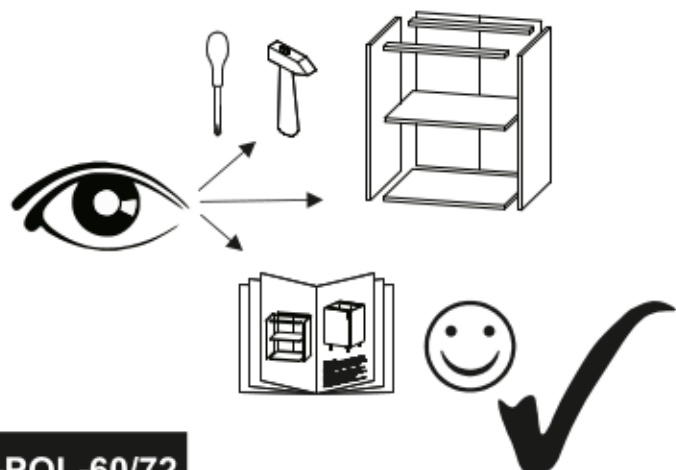

Aurelia 180

Code Kód Code	Part name Název prvku Bezeichnung	Box number Číslo balíku Box-Nummer	Quantity Množství Quantität
DZ-60	carcass / korpus / Möbelkorpus	1	1
	front / dvířka / Front	7	1
DSM-60-2W-1N	carcass / korpus / Möbelkorpus	2	1
	front / dvířka / Front 140x596	8	1
	fronts / dvířka / Fronten 284x596	9, 10	2
	set of drawers / sada zásuvek / Schubladenset	11	1
DP-60	carcass / korpus / Möbelkorpus	3	1
	front / dvířka / Front	12	1
G-60-POL	carcass / korpus / Möbelkorpus	4, 5	2
	front / dvířka / Front	13, 14	2
G-60	carcass / korpus / Möbelkorpus	6	1
	front / dvířka / Front	15	1
Worktop / Pracovní deska / Arbeitsplatte		16	1
Plinth / Sokl / Sockel		17	1
Accessories / Příslušenství / Zubehör		18	1

G-POL-60/72

	DLUGOŚĆ LENGTH LÄNGE LONGEUR	SZEROKOŚĆ WIDTH BREITE LARGEUR	GRUBOŚĆ THICKNESS STÄRKE GROSSEUR	ILOŚĆ QUANTITY ANZAHL QUANTITÉ	KOD CODE CODE CODE	PACZKA BOX SCHACHTEL BOÏTE
1	716	300	18	1		
2	716	300	18	1		
3	563	299	18	1		
4	563	279	18	1		
5	563	279	18	1		
6	330	596	18	1		
7	335	581	3	1		
8	563	270	18	1		
9	378	581	3	1		