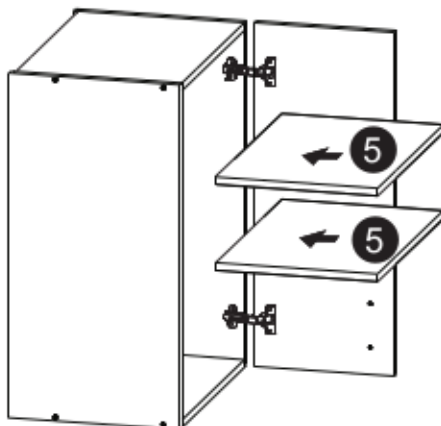

Aurelia 180

Code Kód Code	Part name Název prvku Bezeichnung	Box number Číslo balíku Box-Nummer	Quantity Množství Quantität
DZ-60	carcass / korpus / Möbelkorpus	1	1
	front / dvířka / Front	7	1
DSM-60-2W-1N	carcass / korpus / Möbelkorpus	2	1
	front / dvířka / Front 140x596	8	1
	fronts / dvířka / Fronten 284x596	9, 10	2
	set of drawers / sada zásuvek / Schubladenset	11	1
DP-60	carcass / korpus / Möbelkorpus	3	1
	front / dvířka / Front	12	1
G-60-POL	carcass / korpus / Möbelkorpus	4, 5	2
	front / dvířka / Front	13, 14	2
G-60	carcass / korpus / Möbelkorpus	6	1
	front / dvířka / Front	15	1
Worktop / Pracovní deska / Arbeitsplatte		16	1
Plinth / Sokl / Sockel		17	1
Accessories / Příslušenství / Zubehör		18	1

Aurelia 180

1

2

3

G-60-72

30 min

	DLUGOŚĆ LENGTH LONGEUR	SZEROKOŚĆ WIDTH LARGEUR	GRUBOŚĆ THICKNESS STÄRKE GROSSEUR	IŁOŚĆ QUANTITY ANZAHL QUANTITÉ	KOD CODE CODE CODE	PACZKA BOX SCHACHTEL BOÏTE
1	716	300	18	1		
2	716	300	18	1		
3	563	299	18	1		
4	563	279	18	1		
5	563	270	18	2		
6	713	596	18	1		
7	703	581	3	1		

G-POL-60/72

	DLUGOŚĆ LENGTH LÄNGE LONGEUR	SZEROKOŚĆ WIDTH BREITE LARGEUR	GRUBOŚĆ THICKNESS STÄRKE GROSSEUR	ILOŚĆ QUANTITY ANZAHL QUANTITÉ	KOD CODE CODE CODE	PACZKA BOX SCHACHTEL BOÏTE
1	716	300	18	1		
2	716	300	18	1		
3	563	299	18	1		
4	563	279	18	1		
5	563	279	18	1		
6	330	596	18	1		
7	335	581	3	1		
8	563	270	18	1		
9	378	581	3	1		

DZ-60-72

30 min

	DLUGOŚĆ LENGTH LONGEUR	SZEROKOŚĆ WIDTH BREITE LARGEUR	GRUBOŚĆ THICKNESS STÄRKE GROSSEUR	ILOŚĆ QUANTITY ANZAHL QUANTITÉ	KOD CODE CODE CODE	PACZKA BOX SCHACHTEL BOÎTE
1	720	508	18	1		
2	720	508	18	1		
3	563	70	18	1		
4	563	70	18	1		
5	563	504	18	1		
6	713	596	18	1		
7	300	475	3	1		