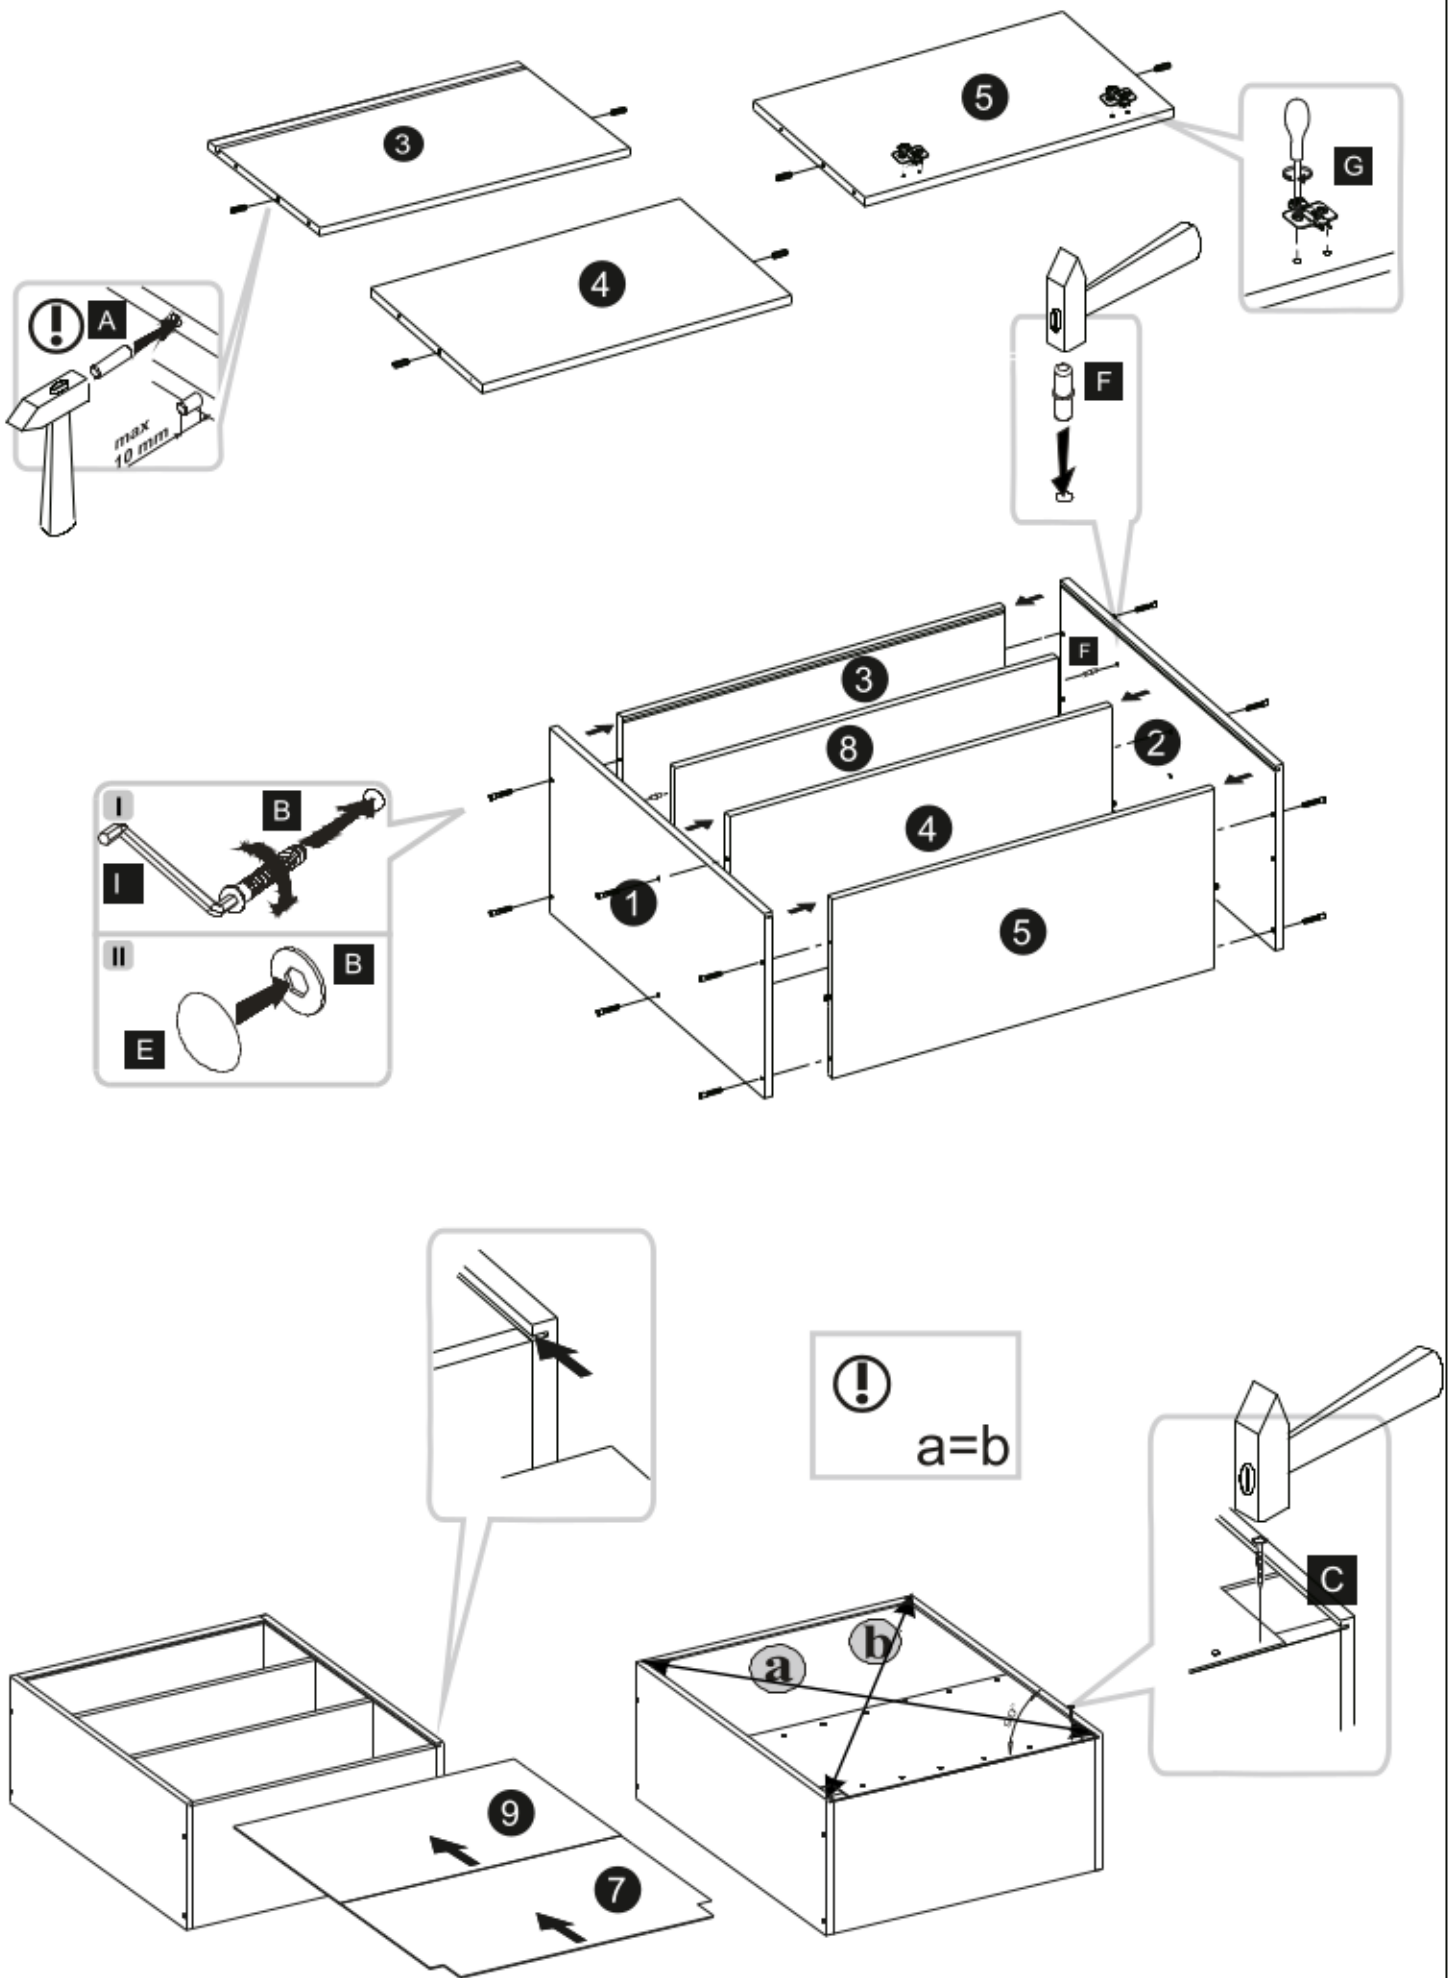

Aurelia 180

Code Kód Code	Part name Název prvku Bezeichnung	Box number Číslo balíku Box-Nummer	Quantity Množství Quantität
DZ-60	carcass / korpus / Möbelkorpus	1	1
	front / dvířka / Front	7	1
DSM-60-2W-1N	carcass / korpus / Möbelkorpus	2	1
	front / dvířka / Front 140x596	8	1
	fronts / dvířka / Fronten 284x596	9, 10	2
	set of drawers / sada zásuvek / Schubladenset	11	1
DP-60	carcass / korpus / Möbelkorpus	3	1
	front / dvířka / Front	12	1
G-60-POL	carcass / korpus / Möbelkorpus	4, 5	2
	front / dvířka / Front	13, 14	2
G-60	carcass / korpus / Möbelkorpus	6	1
	front / dvířka / Front	15	1
Worktop / Pracovní deska / Arbeitsplatte		16	1
Plinth / Sokl / Sockel		17	1
Accessories / Příslušenství / Zubehör		18	1

G-POL-60/72

	DLUGOŚĆ LENGTH LÄNGE LONGEUR	SZEROKOŚĆ WIDTH BREITE LARGEUR	GRUBOŚĆ THICKNESS STÄRKE GROSSEUR	ILOŚĆ QUANTITY ANZAHL QUANTITÉ	KOD CODE CODE CODE	PACZKA BOX SCHACHTEL BOÏTE
1	716	300	18	1		
2	716	300	18	1		
3	563	299	18	1		
4	563	279	18	1		
5	563	279	18	1		
6	330	596	18	1		
7	335	581	3	1		
8	563	270	18	1		
9	378	581	3	1		