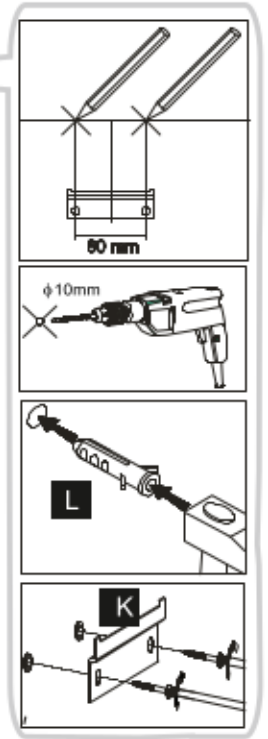

Aurelia 180

Code Kód Code	Part name Název prvku Bezeichnung	Box number Číslo balíku Box-Nummer	Quantity Množství Quantität
DZ-60	carcass / korpus / Möbelkorpus	1	1
	front / dvířka / Front	7	1
DSM-60-2W-1N	carcass / korpus / Möbelkorpus	2	1
	front / dvířka / Front 140x596	8	1
	fronts / dvířka / Fronten 284x596	9, 10	2
	set of drawers / sada zásuvek / Schubladenset	11	1
DP-60	carcass / korpus / Möbelkorpus	3	1
	front / dvířka / Front	12	1
G-60-POL	carcass / korpus / Möbelkorpus	4, 5	2
	front / dvířka / Front	13, 14	2
G-60	carcass / korpus / Möbelkorpus	6	1
	front / dvířka / Front	15	1
Worktop / Pracovní deska / Arbeitsplatte		16	1
Plinth / Sokl / Sockel		17	1
Accessories / Příslušenství / Zubehör		18	1

Aurelia 180

1

2

3

G-60-72

30 min

	DLUGOŚĆ LENGTH LONGEUR	SZEROKOŚĆ WIDTH LARGEUR	GRUBOŚĆ THICKNESS STÄRKE GROSSEUR	IŁOŚĆ QUANTITY ANZAHL QUANTITÉ	KOD CODE CODE CODE	PACZKA BOX SCHACHTEL BOÏTE
1	716	300	18	1		
2	716	300	18	1		
3	563	299	18	1		
4	563	279	18	1		
5	563	270	18	2		
6	713	596	18	1		
7	703	581	3	1		

G-POL-60/72

	DLUGOŚĆ LENGTH LÄNGE LONGEUR	SZEROKOŚĆ WIDTH BREITE LARGEUR	GRUBOŚĆ THICKNESS STÄRKE GROSSEUR	ILOŚĆ QUANTITY ANZAHL QUANTITÉ	KOD CODE CODE CODE	PACZKA BOX SCHACHTEL BOÏTE
1	716	300	18	1		
2	716	300	18	1		
3	563	299	18	1		
4	563	279	18	1		
5	563	279	18	1		
6	330	596	18	1		
7	335	581	3	1		
8	563	270	18	1		
9	378	581	3	1		

DZ-60-72

30 min

	DLUGOŚĆ LENGTH LONGEUR	SZEROKOŚĆ WIDTH BREITE LARGEUR	GRUBOŚĆ THICKNESS STÄRKE GROSSEUR	ILOŚĆ QUANTITY ANZAHL QUANTITÉ	KOD CODE CODE CODE	PACZKA BOX SCHACHTEL BOÎTE
1	720	508	18	1		
2	720	508	18	1		
3	563	70	18	1		
4	563	70	18	1		
5	563	504	18	1		
6	713	596	18	1		
7	300	475	3	1		