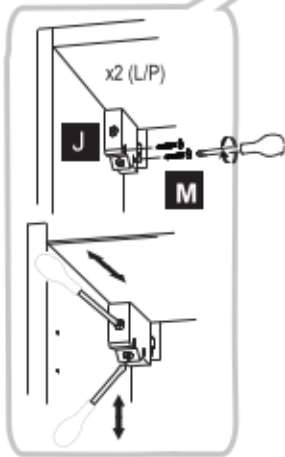

Aurelia 180

Code Kód Code	Part name Název prvku Bezeichnung	Box number Číslo balíku Box-Nummer	Quantity Množství Quantität
DZ-60	carcass / korpus / Möbelkorpus	1	1
	front / dvířka / Front	7	1
DSM-60-2W-1N	carcass / korpus / Möbelkorpus	2	1
	front / dvířka / Front 140x596	8	1
	fronts / dvířka / Fronten 284x596	9, 10	2
	set of drawers / sada zásuvek / Schubladenset	11	1
DP-60	carcass / korpus / Möbelkorpus	3	1
	front / dvířka / Front	12	1
G-60-POL	carcass / korpus / Möbelkorpus	4, 5	2
	front / dvířka / Front	13, 14	2
G-60	carcass / korpus / Möbelkorpus	6	1
	front / dvířka / Front	15	1
Worktop / Pracovní deska / Arbeitsplatte		16	1
Plinth / Sokl / Sockel		17	1
Accessories / Příslušenství / Zubehör		18	1

Aurelia 180

1

2

3

G-60-72

30 min

	DLUGOŚĆ LENGTH LONGEUR	SZEROKOŚĆ WIDTH LARGEUR	GRUBOŚĆ THICKNESS STÄRKE GROSSEUR	IŁOŚĆ QUANTITY ANZAHL QUANTITÉ	KOD CODE CODE CODE	PACZKA BOX SCHACHTEL BOÏTE
1	716	300	18	1		
2	716	300	18	1		
3	563	299	18	1		
4	563	279	18	1		
5	563	270	18	2		
6	713	596	18	1		
7	703	581	3	1		

G-POL-60/72

	DLUGOŚĆ LENGTH LÄNGE LONGEUR	SZEROKOŚĆ WIDTH BREITE LARGEUR	GRUBOŚĆ THICKNESS STÄRKE GROSSEUR	ILOŚĆ QUANTITY ANZAHL QUANTITÉ	KOD CODE CODE CODE	PACZKA BOX SCHACHTEL BOÏTE
1	716	300	18	1		
2	716	300	18	1		
3	563	299	18	1		
4	563	279	18	1		
5	563	279	18	1		
6	330	596	18	1		
7	335	581	3	1		
8	563	270	18	1		
9	378	581	3	1		