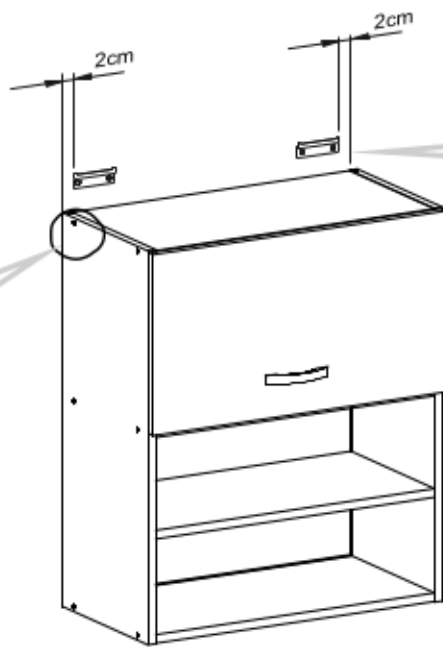

Aurelia 180

Code Kód Code	Part name Název prvku Bezeichnung	Box number Číslo balíku Box-Nummer	Quantity Množství Quantität
DZ-60	carcass / korpus / Möbelkorpus	1	1
	front / dvířka / Front	7	1
DSM-60-2W-1N	carcass / korpus / Möbelkorpus	2	1
	front / dvířka / Front 140x596	8	1
	fronts / dvířka / Fronten 284x596	9, 10	2
	set of drawers / sada zásuvek / Schubladenset	11	1
DP-60	carcass / korpus / Möbelkorpus	3	1
	front / dvířka / Front	12	1
G-60-POL	carcass / korpus / Möbelkorpus	4, 5	2
	front / dvířka / Front	13, 14	2
G-60	carcass / korpus / Möbelkorpus	6	1
	front / dvířka / Front	15	1
Worktop / Pracovní deska / Arbeitsplatte		16	1
Plinth / Sokl / Sockel		17	1
Accessories / Příslušenství / Zubehör		18	1

G-POL-60/72

	DLUGOŚĆ LENGTH LÄNGE LONGEUR	SZEROKOŚĆ WIDTH BREITE LARGEUR	GRUBOŚĆ THICKNESS STÄRKE GROSSEUR	ILOŚĆ QUANTITY ANZAHL QUANTITÉ	KOD CODE CODE CODE	PACZKA BOX SCHACHTEL BOÏTE
1	716	300	18	1		
2	716	300	18	1		
3	563	299	18	1		
4	563	279	18	1		
5	563	279	18	1		
6	330	596	18	1		
7	335	581	3	1		
8	563	270	18	1		
9	378	581	3	1		