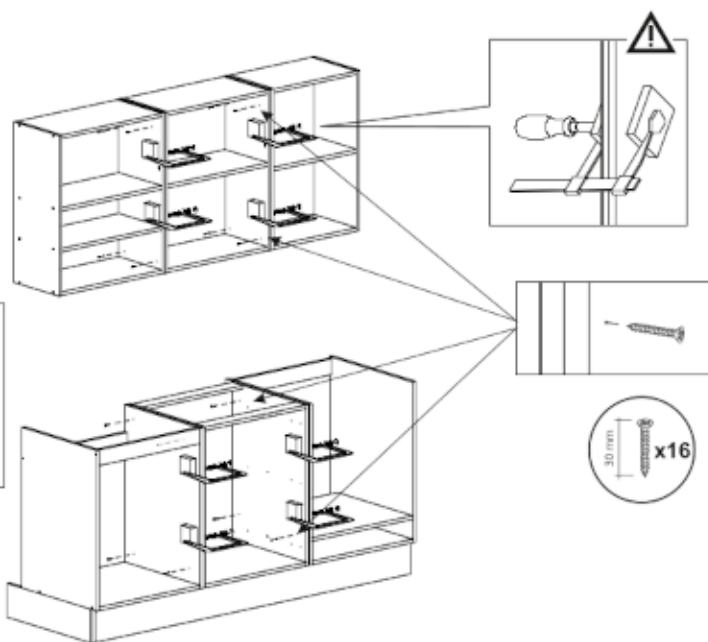

Aurelia 180

Code Kód Code	Part name Název prvku Bezeichnung	Box number Číslo balíku Box-Nummer	Quantity Množství Quantität
DZ-60	carcass / korpus / Möbelkorpus	1	1
	front / dvířka / Front	7	1
DSM-60-2W-1N	carcass / korpus / Möbelkorpus	2	1
	front / dvířka / Front 140x596	8	1
	fronts / dvířka / Fronten 284x596	9, 10	2
	set of drawers / sada zásuvek / Schubladenset	11	1
DP-60	carcass / korpus / Möbelkorpus	3	1
	front / dvířka / Front	12	1
G-60-POL	carcass / korpus / Möbelkorpus	4, 5	2
	front / dvířka / Front	13, 14	2
G-60	carcass / korpus / Möbelkorpus	6	1
	front / dvířka / Front	15	1
Worktop / Pracovní deska / Arbeitsplatte		16	1
Plinth / Sokl / Sockel		17	1
Accessories / Příslušenství / Zubehör		18	1

Aurelia 180

1

2

3

G-60-72

30 min

	DLUGOŚĆ LENGTH LONGEUR	SZEROKOŚĆ WIDTH LARGEUR	GRUBOŚĆ THICKNESS STÄRKE GROSSEUR	IŁOŚĆ QUANTITY ANZAHL QUANTITÉ	KOD CODE CODE CODE	PACZKA BOX SCHACHTEL BOÏTE
1	716	300	18	1		
2	716	300	18	1		
3	563	299	18	1		
4	563	279	18	1		
5	563	270	18	2		
6	713	596	18	1		
7	703	581	3	1		

G-POL-60/72

	DLUGOŚĆ LENGTH LÄNGE LONGEUR	SZEROKOŚĆ WIDTH BREITE LARGEUR	GRUBOŚĆ THICKNESS STÄRKE GROSSEUR	ILOŚĆ QUANTITY ANZAHL QUANTITÉ	KOD CODE CODE CODE	PACZKA BOX SCHACHTEL BOÏTE
1	716	300	18	1		
2	716	300	18	1		
3	563	299	18	1		
4	563	279	18	1		
5	563	279	18	1		
6	330	596	18	1		
7	335	581	3	1		
8	563	270	18	1		
9	378	581	3	1		