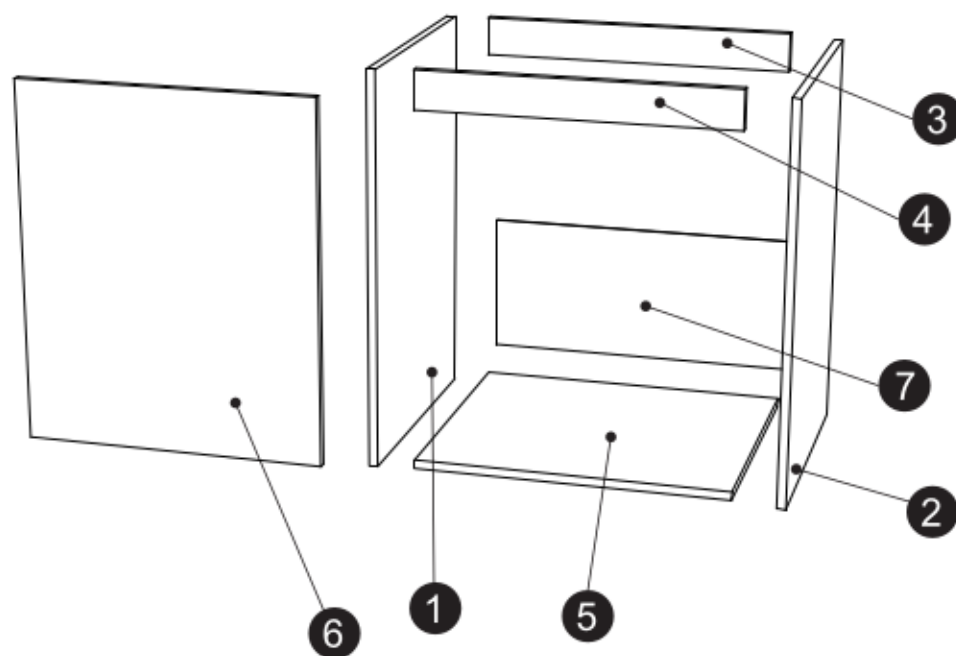

DLUGOŚĆ LENGTH LONGEUR	SZEROKOŚĆ WIDTH BREITE LARGEUR	GRUBOŚĆ THICKNESS STÄRKE GROSSEUR	ILOŚĆ QUANTITY ANZAHL QUANTITÉ	KOD CODE CODE CODE	PACZKA BOX SCHACHTEL BOÎTE
1	720	508	18	1		
2	720	508	18	1		
3	563	70	18	1		
4	563	70	18	1		
5	563	504	18	1		
6	713	596	18	1		
7	300	475	3	1