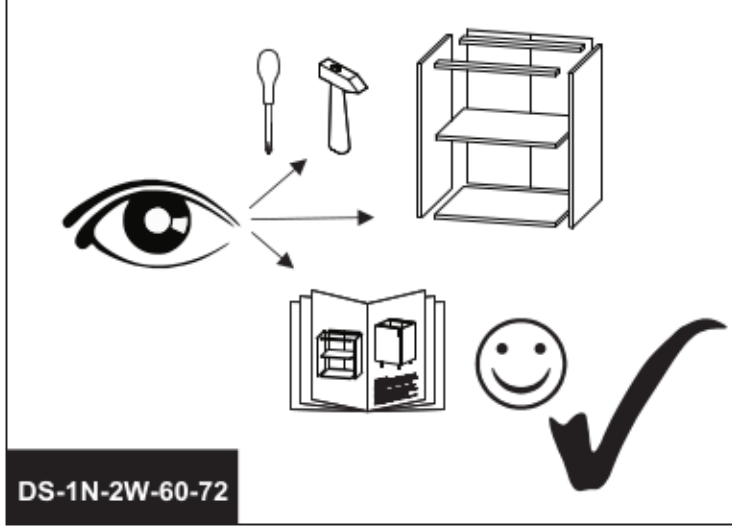

! $a=b$

DS-1N-2W-60-72

	DLUGOŚĆ LENGTH LÄNGE LONGEUR	SZEROKOŚĆ WIDTH BREITE LARGEUR	GRUBOŚĆ THICKNESS STÄRKE GROSSEUR	ILOŚĆ QUANTITY ANZAHL QUANTITÉ	KOD CODE CODE CODE	PACZKA BOX SCHACHEL BOÏTE
1	720	508	18	1		
2	720	508	18	1		
3	563	70	18	1		
4	563	70	18	1		
5	563	504	18	1		
6	284	596	18	1		
7	284	596	18	1		
8	140	596	18	1		
9	715	291	3	2		

DP-60-72

30 min

	DŁUGOŚĆ LENGTH LONGEUR	SZEROKOŚĆ WIDTH BREITE LARGEUR	GRUBOŚĆ THICKNESS STÄRKE GROSSEUR	ILOŚĆ QUANTITY ANZAHL QUANTITÉ	KOD CODE CODE CODE	PACZKA BOX SCHACHTEL BOÎTE
1	720	560	18	1		
2	720	560	18	1		
3	563	70	18	1		
4	563	504	18	1		
5	563	504	18	1		
6	110	596	18	1		
7	110	563	3	1		