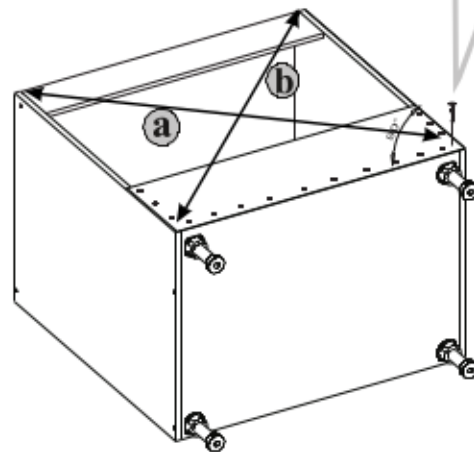

Aurelia 180

Code Kód Code	Part name Název prvku Bezeichnung	Box number Číslo balíku Box-Nummer	Quantity Množství Quantität
DZ-60	carcass / korpus / Möbelkorpus	1	1
	front / dvířka / Front	7	1
DSM-60-2W-1N	carcass / korpus / Möbelkorpus	2	1
	front / dvířka / Front 140x596	8	1
	fronts / dvířka / Fronten 284x596	9, 10	2
	set of drawers / sada zásuvek / Schubladenset	11	1
DP-60	carcass / korpus / Möbelkorpus	3	1
	front / dvířka / Front	12	1
G-60-POL	carcass / korpus / Möbelkorpus	4, 5	2
	front / dvířka / Front	13, 14	2
G-60	carcass / korpus / Möbelkorpus	6	1
	front / dvířka / Front	15	1
Worktop / Pracovní deska / Arbeitsplatte		16	1
Plinth / Sokl / Sockel		17	1
Accessories / Příslušenství / Zubehör		18	1

G-POL-60/72

	DLUGOŚĆ LENGTH LÄNGE LONGEUR	SZEROKOŚĆ WIDTH BREITE LARGEUR	GRUBOŚĆ THICKNESS STÄRKE GROSSEUR	ILOŚĆ QUANTITY ANZAHL QUANTITÉ	KOD CODE CODE CODE	PACZKA BOX SCHACHTEL BOÏTE
1	716	300	18	1		
2	716	300	18	1		
3	563	299	18	1		
4	563	279	18	1		
5	563	279	18	1		
6	330	596	18	1		
7	335	581	3	1		
8	563	270	18	1		
9	378	581	3	1		

DZ-60-72

30 min

	DLUGOŚĆ LENGTH LONGEUR	SZEROKOŚĆ WIDTH BREITE LARGEUR	GRUBOŚĆ THICKNESS STÄRKE GROSSEUR	ILOŚĆ QUANTITY ANZAHL QUANTITÉ	KOD CODE CODE CODE	PACZKA BOX SCHACHTEL BOÎTE
1	720	508	18	1		
2	720	508	18	1		
3	563	70	18	1		
4	563	70	18	1		
5	563	504	18	1		
6	713	596	18	1		
7	300	475	3	1		

! $a=b$

DS-1N-2W-60-72

	DLUGOŚĆ LENGTH LÄNGE LONGEUR	SZEROKOŚĆ WIDTH BREITE LARGEUR	GRUBOŚĆ THICKNESS STÄRKE GROSSEUR	ILOŚĆ QUANTITY ANZAHL QUANTITÉ	KOD CODE CODE CODE	PACZKA BOX SCHACHEL BOÏTE
1	720	508	18	1		
2	720	508	18	1		
3	563	70	18	1		
4	563	70	18	1		
5	563	504	18	1		
6	284	596	18	1		
7	284	596	18	1		
8	140	596	18	1		
9	715	291	3	2		