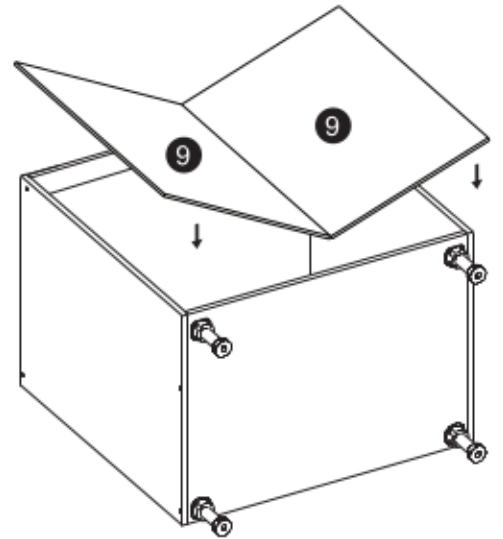

Aurelia 180

Code Kód Code	Part name Název prvku Bezeichnung	Box number Číslo balíku Box-Nummer	Quantity Množství Quantität
DZ-60	carcass / korpus / Möbelkorpus	1	1
	front / dvířka / Front	7	1
DSM-60-2W-1N	carcass / korpus / Möbelkorpus	2	1
	front / dvířka / Front 140x596	8	1
	fronts / dvířka / Fronten 284x596	9, 10	2
	set of drawers / sada zásuvek / Schubladenset	11	1
DP-60	carcass / korpus / Möbelkorpus	3	1
	front / dvířka / Front	12	1
G-60-POL	carcass / korpus / Möbelkorpus	4, 5	2
	front / dvířka / Front	13, 14	2
G-60	carcass / korpus / Möbelkorpus	6	1
	front / dvířka / Front	15	1
Worktop / Pracovní deska / Arbeitsplatte		16	1
Plinth / Sokl / Sockel		17	1
Accessories / Příslušenství / Zubehör		18	1

! $a=b$

DS-1N-2W-60-72

	DLUGOŚĆ LENGTH LÄNGE LONGEUR	SZEROKOŚĆ WIDTH BREITE LARGEUR	GRUBOŚĆ THICKNESS STÄRKE GROSSEUR	ILOŚĆ QUANTITY ANZAHL QUANTITÉ	KOD CODE CODE CODE	PACZKA BOX SCHACHEL BOÏTE
1	720	508	18	1		
2	720	508	18	1		
3	563	70	18	1		
4	563	70	18	1		
5	563	504	18	1		
6	284	596	18	1		
7	284	596	18	1		
8	140	596	18	1		
9	715	291	3	2		

DP-60-72

30 min

	DŁUGOŚĆ LENGTH LONGEUR	SZEROKOŚĆ WIDTH BREITE LARGEUR	GRUBOŚĆ THICKNESS STÄRKE GROSSEUR	ILOŚĆ QUANTITY ANZAHL QUANTITÉ	KOD CODE CODE CODE	PACZKA BOX SCHACHTEL BOÎTE
1	720	560	18	1		
2	720	560	18	1		
3	563	70	18	1		
4	563	504	18	1		
5	563	504	18	1		
6	110	596	18	1		
7	110	563	3	1		