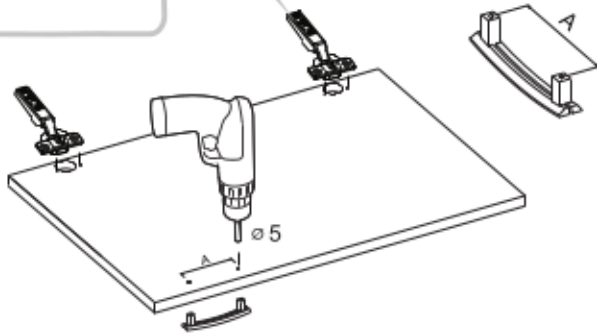

Aurelia 180

Code Kód Code	Part name Název prvku Bezeichnung	Box number Číslo balíku Box-Nummer	Quantity Množství Quantität
DZ-60	carcass / korpus / Möbelkorpus	1	1
	front / dvířka / Front	7	1
DSM-60-2W-1N	carcass / korpus / Möbelkorpus	2	1
	front / dvířka / Front 140x596	8	1
	fronts / dvířka / Fronten 284x596	9, 10	2
	set of drawers / sada zásuvek / Schubladenset	11	1
DP-60	carcass / korpus / Möbelkorpus	3	1
	front / dvířka / Front	12	1
G-60-POL	carcass / korpus / Möbelkorpus	4, 5	2
	front / dvířka / Front	13, 14	2
G-60	carcass / korpus / Möbelkorpus	6	1
	front / dvířka / Front	15	1
Worktop / Pracovní deska / Arbeitsplatte		16	1
Plinth / Sokl / Sockel		17	1
Accessories / Příslušenství / Zubehör		18	1

Aurelia 180

1

2

3

G-60-72

30 min

	DLUGOŚĆ LENGTH LONGEUR	SZEROKOŚĆ WIDTH LARGEUR	GRUBOŚĆ THICKNESS STÄRKE GROSSEUR	IŁOŚĆ QUANTITY ANZAHL QUANTITÉ	KOD CODE CODE CODE	PACZKA BOX SCHACHTEL BOÏTE
1	716	300	18	1		
2	716	300	18	1		
3	563	299	18	1		
4	563	279	18	1		
5	563	270	18	2		
6	713	596	18	1		
7	703	581	3	1		

G-POL-60/72

	DLUGOŚĆ LENGTH LÄNGE LONGEUR	SZEROKOŚĆ WIDTH BREITE LARGEUR	GRUBOŚĆ THICKNESS STÄRKE GROSSEUR	ILOŚĆ QUANTITY ANZAHL QUANTITÉ	KOD CODE CODE CODE	PACZKA BOX SCHACHTEL BOÏTE
1	716	300	18	1		
2	716	300	18	1		
3	563	299	18	1		
4	563	279	18	1		
5	563	279	18	1		
6	330	596	18	1		
7	335	581	3	1		
8	563	270	18	1		
9	378	581	3	1		