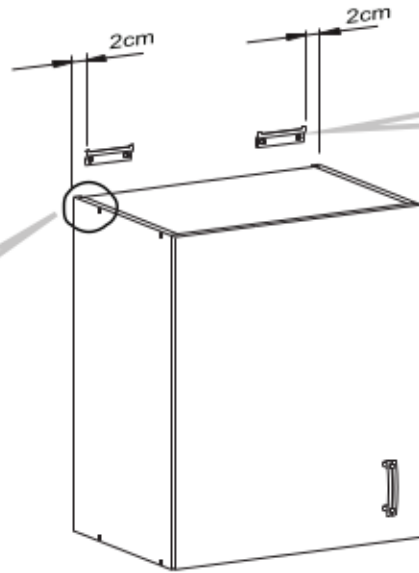

Aurelia 180

Code Kód Code	Part name Název prvku Bezeichnung	Box number Číslo balíku Box-Nummer	Quantity Množství Quantität
DZ-60	carcass / korpus / Möbelkorpus	1	1
	front / dvířka / Front	7	1
DSM-60-2W-1N	carcass / korpus / Möbelkorpus	2	1
	front / dvířka / Front 140x596	8	1
	fronts / dvířka / Fronten 284x596	9, 10	2
	set of drawers / sada zásuvek / Schubladenset	11	1
DP-60	carcass / korpus / Möbelkorpus	3	1
	front / dvířka / Front	12	1
G-60-POL	carcass / korpus / Möbelkorpus	4, 5	2
	front / dvířka / Front	13, 14	2
G-60	carcass / korpus / Möbelkorpus	6	1
	front / dvířka / Front	15	1
Worktop / Pracovní deska / Arbeitsplatte		16	1
Plinth / Sokl / Sockel		17	1
Accessories / Příslušenství / Zubehör		18	1

Aurelia 180

1

2

3

G-60-72

30 min

	DLUGOŚĆ LENGTH LONGEUR	SZEROKOŚĆ WIDTH LARGEUR	GRUBOŚĆ THICKNESS STÄRKE GROSSEUR	IŁOŚĆ QUANTITY ANZAHL QUANTITÉ	KOD CODE CODE CODE	PACZKA BOX SCHACHTEL BOÏTE
1	716	300	18	1		
2	716	300	18	1		
3	563	299	18	1		
4	563	279	18	1		
5	563	270	18	2		
6	713	596	18	1		
7	703	581	3	1		

G-POL-60/72

	DLUGOŚĆ LENGTH LÄNGE LONGEUR	SZEROKOŚĆ WIDTH BREITE LARGEUR	GRUBOŚĆ THICKNESS STÄRKE GROSSEUR	ILOŚĆ QUANTITY ANZAHL QUANTITÉ	KOD CODE CODE CODE	PACZKA BOX SCHACHTEL BOÏTE
1	716	300	18	1		
2	716	300	18	1		
3	563	299	18	1		
4	563	279	18	1		
5	563	279	18	1		
6	330	596	18	1		
7	335	581	3	1		
8	563	270	18	1		
9	378	581	3	1		