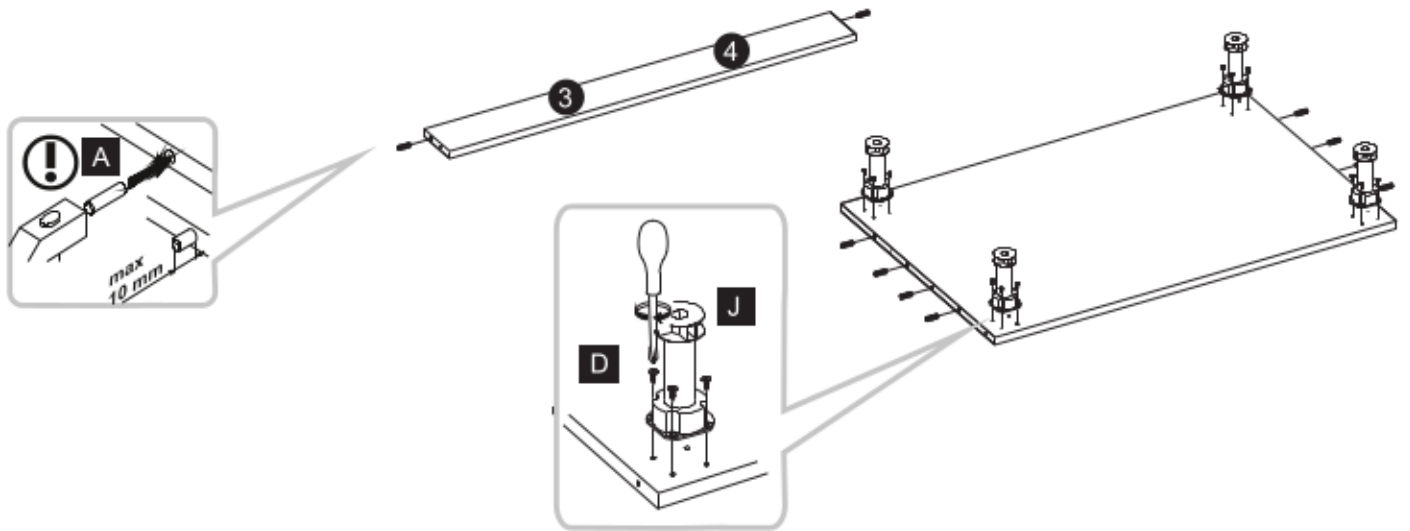

! $a=b$

DS-1N-2W-60-72

	DLUGOŚĆ LENGTH LÄNGE LONGEUR	SZEROKOŚĆ WIDTH BREITE LARGEUR	GRUBOŚĆ THICKNESS STÄRKE GROSSEUR	ILOŚĆ QUANTITY ANZAHL QUANTITÉ	KOD CODE CODE CODE	PACZKA BOX SCHACHEL BOÏTE
1	720	508	18	1		
2	720	508	18	1		
3	563	70	18	1		
4	563	70	18	1		
5	563	504	18	1		
6	284	596	18	1		
7	284	596	18	1		
8	140	596	18	1		
9	715	291	3	2		