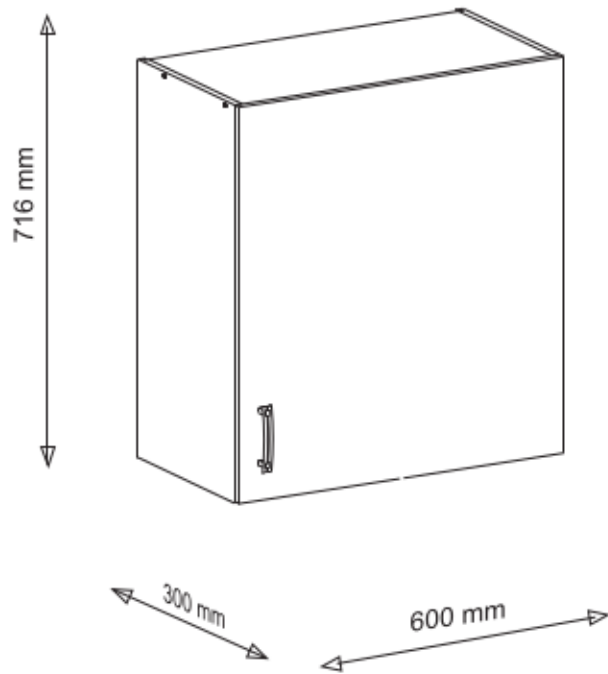

Aurelia 180

Code Kód Code	Part name Název prvku Bezeichnung	Box number Číslo balíku Box-Nummer	Quantity Množství Quantität
DZ-60	carcass / korpus / Möbelkorpus	1	1
	front / dvířka / Front	7	1
DSM-60-2W-1N	carcass / korpus / Möbelkorpus	2	1
	front / dvířka / Front 140x596	8	1
	fronts / dvířka / Fronten 284x596	9, 10	2
	set of drawers / sada zásuvek / Schubladenset	11	1
DP-60	carcass / korpus / Möbelkorpus	3	1
	front / dvířka / Front	12	1
G-60-POL	carcass / korpus / Möbelkorpus	4, 5	2
	front / dvířka / Front	13, 14	2
G-60	carcass / korpus / Möbelkorpus	6	1
	front / dvířka / Front	15	1
Worktop / Pracovní deska / Arbeitsplatte		16	1
Plinth / Sokl / Sockel		17	1
Accessories / Příslušenství / Zubehör		18	1

Aurelia 180

1

2

3

G-60-72

30 min

	DLUGOŚĆ LENGTH LONGEUR	SZEROKOŚĆ WIDTH LARGEUR	GRUBOŚĆ THICKNESS STÄRKE GROSSEUR	IŁOŚĆ QUANTITY ANZAHL QUANTITÉ	KOD CODE CODE CODE	PACZKA BOX SCHACHTEL BOÏTE
1	716	300	18	1		
2	716	300	18	1		
3	563	299	18	1		
4	563	279	18	1		
5	563	270	18	2		
6	713	596	18	1		
7	703	581	3	1		

G-POL-60/72

	DLUGOŚĆ LENGTH LÄNGE LONGEUR	SZEROKOŚĆ WIDTH BREITE LARGEUR	GRUBOŚĆ THICKNESS STÄRKE GROSSEUR	ILOŚĆ QUANTITY ANZAHL QUANTITÉ	KOD CODE CODE CODE	PACZKA BOX SCHACHTEL BOÏTE
1	716	300	18	1		
2	716	300	18	1		
3	563	299	18	1		
4	563	279	18	1		
5	563	279	18	1		
6	330	596	18	1		
7	335	581	3	1		
8	563	270	18	1		
9	378	581	3	1		

DZ-60-72

30 min

	DLUGOŚĆ LENGTH LONGEUR	SZEROKOŚĆ WIDTH BREITE LARGEUR	GRUBOŚĆ THICKNESS STÄRKE GROSSEUR	ILOŚĆ QUANTITY ANZAHL QUANTITÉ	KOD CODE CODE CODE	PACZKA BOX SCHACHTEL BOÎTE
1	720	508	18	1		
2	720	508	18	1		
3	563	70	18	1		
4	563	70	18	1		
5	563	504	18	1		
6	713	596	18	1		
7	300	475	3	1		