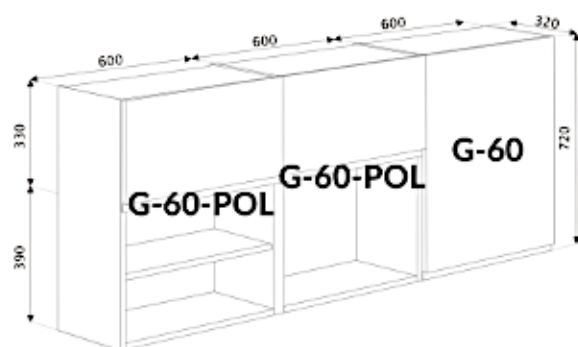

Aurelia 180

Code Kód Code	Part name Název prvku Bezeichnung	Box number Číslo balíku Box-Nummer	Quantity Množství Quantität
DZ-60	carcass / korpus / Möbelkorpus	1	1
	front / dvířka / Front	7	1
DSM-60-2W-1N	carcass / korpus / Möbelkorpus	2	1
	front / dvířka / Front 140x596	8	1
	fronts / dvířka / Fronten 284x596	9, 10	2
	set of drawers / sada zásuvek / Schubladenset	11	1
DP-60	carcass / korpus / Möbelkorpus	3	1
	front / dvířka / Front	12	1
G-60-POL	carcass / korpus / Möbelkorpus	4, 5	2
	front / dvířka / Front	13, 14	2
G-60	carcass / korpus / Möbelkorpus	6	1
	front / dvířka / Front	15	1
Worktop / Pracovní deska / Arbeitsplatte		16	1
Plinth / Sokl / Sockel		17	1
Accessories / Příslušenství / Zubehör		18	1

Aurelia 180

1

2

3

G-60-72

30 min

	DLUGOŚĆ LENGTH LONGEUR	SZEROKOŚĆ WIDTH LARGEUR	GRUBOŚĆ THICKNESS STÄRKE GROSSEUR	IŁOŚĆ QUANTITY ANZAHL QUANTITÉ	KOD CODE CODE CODE	PACZKA BOX SCHACHTEL BOÏTE
1	716	300	18	1		
2	716	300	18	1		
3	563	299	18	1		
4	563	279	18	1		
5	563	270	18	2		
6	713	596	18	1		
7	703	581	3	1		

G-POL-60/72

	DLUGOŚĆ LENGTH LÄNGE LONGEUR	SZEROKOŚĆ WIDTH BREITE LARGEUR	GRUBOŚĆ THICKNESS STÄRKE GROSSEUR	ILOŚĆ QUANTITY ANZAHL QUANTITÉ	KOD CODE CODE CODE	PACZKA BOX SCHACHTEL BOÏTE
1	716	300	18	1		
2	716	300	18	1		
3	563	299	18	1		
4	563	279	18	1		
5	563	279	18	1		
6	330	596	18	1		
7	335	581	3	1		
8	563	270	18	1		
9	378	581	3	1		

DZ-60-72

30 min

	DLUGOŚĆ LENGTH LONGEUR	SZEROKOŚĆ WIDTH BREITE LARGEUR	GRUBOŚĆ THICKNESS STÄRKE GROSSEUR	ILOŚĆ QUANTITY ANZAHL QUANTITÉ	KOD CODE CODE CODE	PACZKA BOX SCHACHTEL BOÎTE
1	720	508	18	1		
2	720	508	18	1		
3	563	70	18	1		
4	563	70	18	1		
5	563	504	18	1		
6	713	596	18	1		
7	300	475	3	1		