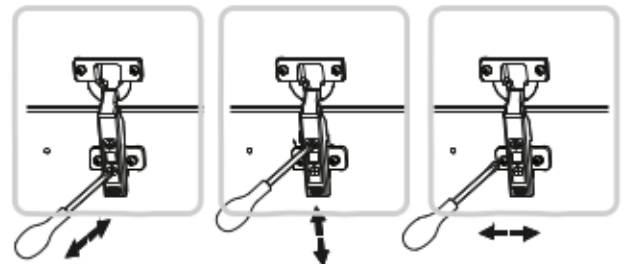

G-POL-60/72

	DLUGOŚĆ LENGTH LÄNGE LONGEUR	SZEROKOŚĆ WIDTH BREITE LARGEUR	GRUBOŚĆ THICKNESS STÄRKE GROSSEUR	ILOŚĆ QUANTITY ANZAHL QUANTITÉ	KOD CODE CODE CODE	PACZKA BOX SCHACHTEL BOÏTE
1	716	300	18	1		
2	716	300	18	1		
3	563	299	18	1		
4	563	279	18	1		
5	563	279	18	1		
6	330	596	18	1		
7	335	581	3	1		
8	563	270	18	1		
9	378	581	3	1		