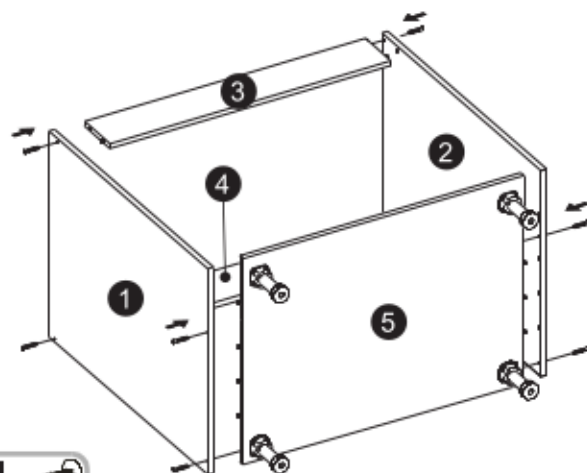

DZ-60-72

30 min

	DLUGOŚĆ LENGTH LONGEUR	SZEROKOŚĆ WIDTH BREITE LARGEUR	GRUBOŚĆ THICKNESS STÄRKE GROSSEUR	ILOŚĆ QUANTITY ANZAHL QUANTITÉ	KOD CODE CODE CODE	PACZKA BOX SCHACHTEL BOÎTE
1	720	508	18	1		
2	720	508	18	1		
3	563	70	18	1		
4	563	70	18	1		
5	563	504	18	1		
6	713	596	18	1		
7	300	475	3	1		

! $a=b$

DS-1N-2W-60-72

	DLUGOŚĆ LENGTH LÄNGE LONGEUR	SZEROKOŚĆ WIDTH BREITE LARGEUR	GRUBOŚĆ THICKNESS STÄRKE GROSSEUR	ILOŚĆ QUANTITY ANZAHL QUANTITÉ	KOD CODE CODE CODE	PACZKA BOX SCHACHEL BOÏTE
1	720	508	18	1		
2	720	508	18	1		
3	563	70	18	1		
4	563	70	18	1		
5	563	504	18	1		
6	284	596	18	1		
7	284	596	18	1		
8	140	596	18	1		
9	715	291	3	2		