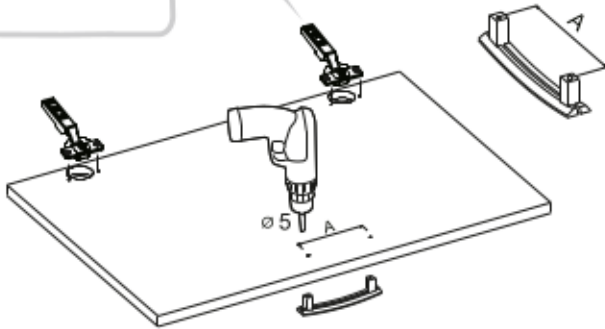

G-POL-60/72

	DLUGOŚĆ LENGTH LÄNGE LONGEUR	SZEROKOŚĆ WIDTH BREITE LARGEUR	GRUBOŚĆ THICKNESS STÄRKE GROSSEUR	ILOŚĆ QUANTITY ANZAHL QUANTITÉ	KOD CODE CODE CODE	PACZKA BOX SCHACHTEL BOÏTE
1	716	300	18	1		
2	716	300	18	1		
3	563	299	18	1		
4	563	279	18	1		
5	563	279	18	1		
6	330	596	18	1		
7	335	581	3	1		
8	563	270	18	1		
9	378	581	3	1		