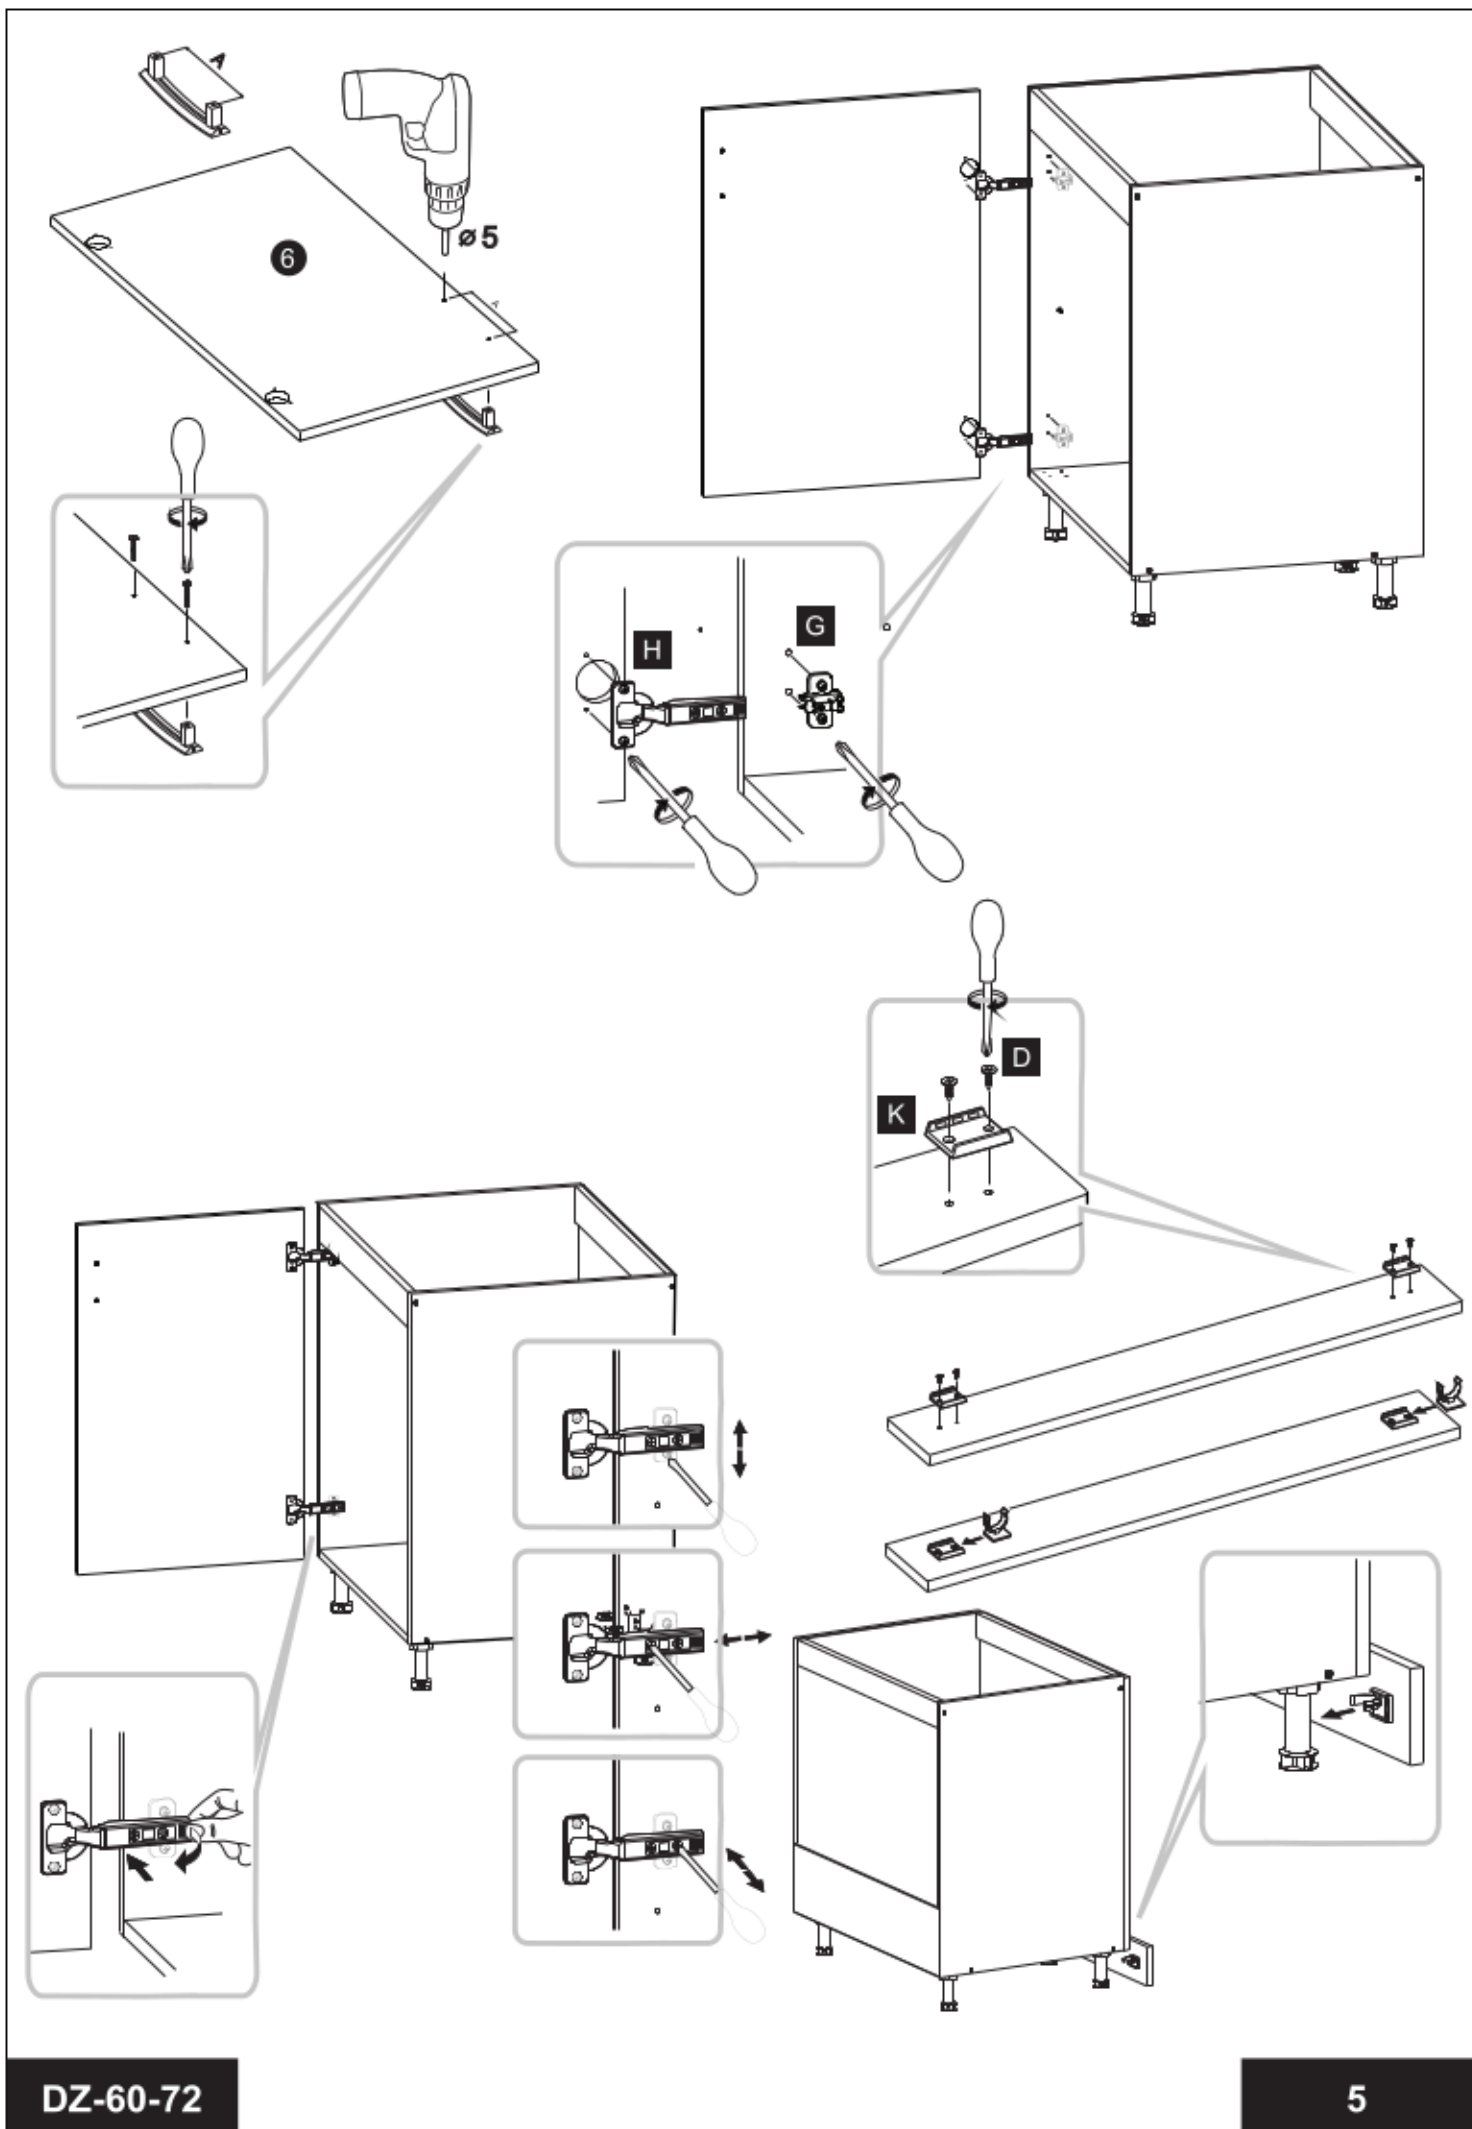

Aurelia 180

Code Kód Code	Part name Název prvku Bezeichnung	Box number Číslo balíku Box-Nummer	Quantity Množství Quantität
DZ-60	carcass / korpus / Möbelkorpus	1	1
	front / dvířka / Front	7	1
DSM-60-2W-1N	carcass / korpus / Möbelkorpus	2	1
	front / dvířka / Front 140x596	8	1
	fronts / dvířka / Fronten 284x596	9, 10	2
	set of drawers / sada zásuvek / Schubladenset	11	1
DP-60	carcass / korpus / Möbelkorpus	3	1
	front / dvířka / Front	12	1
G-60-POL	carcass / korpus / Möbelkorpus	4, 5	2
	front / dvířka / Front	13, 14	2
G-60	carcass / korpus / Möbelkorpus	6	1
	front / dvířka / Front	15	1
Worktop / Pracovní deska / Arbeitsplatte		16	1
Plinth / Sokl / Sockel		17	1
Accessories / Příslušenství / Zubehör		18	1

DZ-60-72

30 min

	DLUGOŚĆ LENGTH LONGEUR	SZEROKOŚĆ WIDTH BREITE LARGEUR	GRUBOŚĆ THICKNESS STÄRKE GROSSEUR	ILOŚĆ QUANTITY ANZAHL QUANTITÉ	KOD CODE CODE CODE	PACZKA BOX SCHACHTEL BOÎTE
1	720	508	18	1		
2	720	508	18	1		
3	563	70	18	1		
4	563	70	18	1		
5	563	504	18	1		
6	713	596	18	1		
7	300	475	3	1		

! $a=b$

DS-1N-2W-60-72

	DLUGOŚĆ LENGTH LÄNGE LONGEUR	SZEROKOŚĆ WIDTH BREITE LARGEUR	GRUBOŚĆ THICKNESS STÄRKE GROSSEUR	ILOŚĆ QUANTITY ANZAHL QUANTITÉ	KOD CODE CODE CODE	PACZKA BOX SCHACHEL BOÏTE
1	720	508	18	1		
2	720	508	18	1		
3	563	70	18	1		
4	563	70	18	1		
5	563	504	18	1		
6	284	596	18	1		
7	284	596	18	1		
8	140	596	18	1		
9	715	291	3	2		