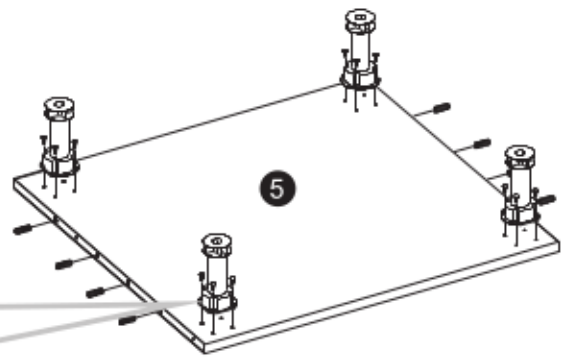

! $a=b$

DS-1N-2W-60-72

	DLUGOŚĆ LENGTH LÄNGE LONGEUR	SZEROKOŚĆ WIDTH BREITE LARGEUR	GRUBOŚĆ THICKNESS STÄRKE GROSSEUR	ILOŚĆ QUANTITY ANZAHL QUANTITÉ	KOD CODE CODE CODE	PACZKA BOX SCHACHEL BOÏTE
1	720	508	18	1		
2	720	508	18	1		
3	563	70	18	1		
4	563	70	18	1		
5	563	504	18	1		
6	284	596	18	1		
7	284	596	18	1		
8	140	596	18	1		
9	715	291	3	2		

DP-60-72

30 min

	DŁUGOŚĆ LENGTH LONGEUR	SZEROKOŚĆ WIDTH BREITE LARGEUR	GRUBOŚĆ THICKNESS STÄRKE GROSSEUR	ILOŚĆ QUANTITY ANZAHL QUANTITÉ	KOD CODE CODE CODE	PACZKA BOX SCHACHTEL BOÎTE
1	720	560	18	1		
2	720	560	18	1		
3	563	70	18	1		
4	563	504	18	1		
5	563	504	18	1		
6	110	596	18	1		
7	110	563	3	1		