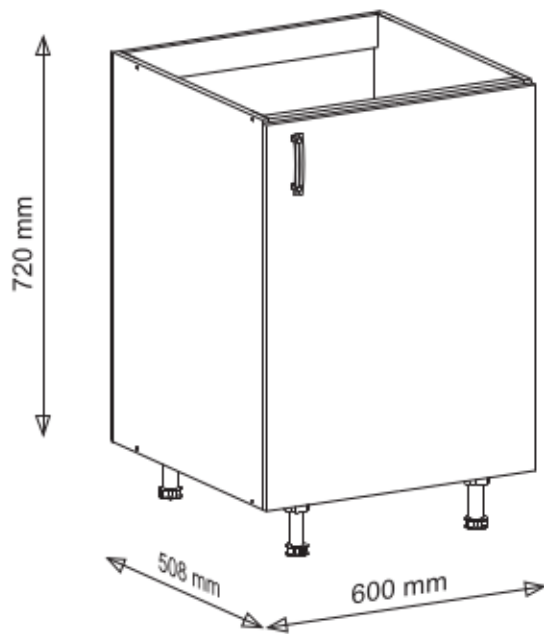

Aurelia 180

Code Kód Code	Part name Název prvku Bezeichnung	Box number Číslo balíku Box-Nummer	Quantity Množství Quantität
DZ-60	carcass / korpus / Möbelkorpus	1	1
	front / dvířka / Front	7	1
DSM-60-2W-1N	carcass / korpus / Möbelkorpus	2	1
	front / dvířka / Front 140x596	8	1
	fronts / dvířka / Fronten 284x596	9, 10	2
	set of drawers / sada zásuvek / Schubladenset	11	1
DP-60	carcass / korpus / Möbelkorpus	3	1
	front / dvířka / Front	12	1
G-60-POL	carcass / korpus / Möbelkorpus	4, 5	2
	front / dvířka / Front	13, 14	2
G-60	carcass / korpus / Möbelkorpus	6	1
	front / dvířka / Front	15	1
Worktop / Pracovní deska / Arbeitsplatte		16	1
Plinth / Sokl / Sockel		17	1
Accessories / Příslušenství / Zubehör		18	1

G-POL-60/72

	DLUGOŚĆ LENGTH LÄNGE LONGEUR	SZEROKOŚĆ WIDTH BREITE LARGEUR	GRUBOŚĆ THICKNESS STÄRKE GROSSEUR	ILOŚĆ QUANTITY ANZAHL QUANTITÉ	KOD CODE CODE CODE	PACZKA BOX SCHACHTEL BOÏTE
1	716	300	18	1		
2	716	300	18	1		
3	563	299	18	1		
4	563	279	18	1		
5	563	279	18	1		
6	330	596	18	1		
7	335	581	3	1		
8	563	270	18	1		
9	378	581	3	1		

DZ-60-72

30 min

	DLUGOŚĆ LENGTH LONGEUR	SZEROKOŚĆ WIDTH BREITE LARGEUR	GRUBOŚĆ THICKNESS STÄRKE GROSSEUR	ILOŚĆ QUANTITY ANZAHL QUANTITÉ	KOD CODE CODE CODE	PACZKA BOX SCHACHTEL BOÎTE
1	720	508	18	1		
2	720	508	18	1		
3	563	70	18	1		
4	563	70	18	1		
5	563	504	18	1		
6	713	596	18	1		
7	300	475	3	1		

! $a=b$

DS-1N-2W-60-72

	DLUGOŚĆ LENGTH LÄNGE LONGEUR	SZEROKOŚĆ WIDTH BREITE LARGEUR	GRUBOŚĆ THICKNESS STÄRKE GROSSEUR	ILOŚĆ QUANTITY ANZAHL QUANTITÉ	KOD CODE CODE CODE	PACZKA BOX SCHACHEL BOÏTE
1	720	508	18	1		
2	720	508	18	1		
3	563	70	18	1		
4	563	70	18	1		
5	563	504	18	1		
6	284	596	18	1		
7	284	596	18	1		
8	140	596	18	1		
9	715	291	3	2		