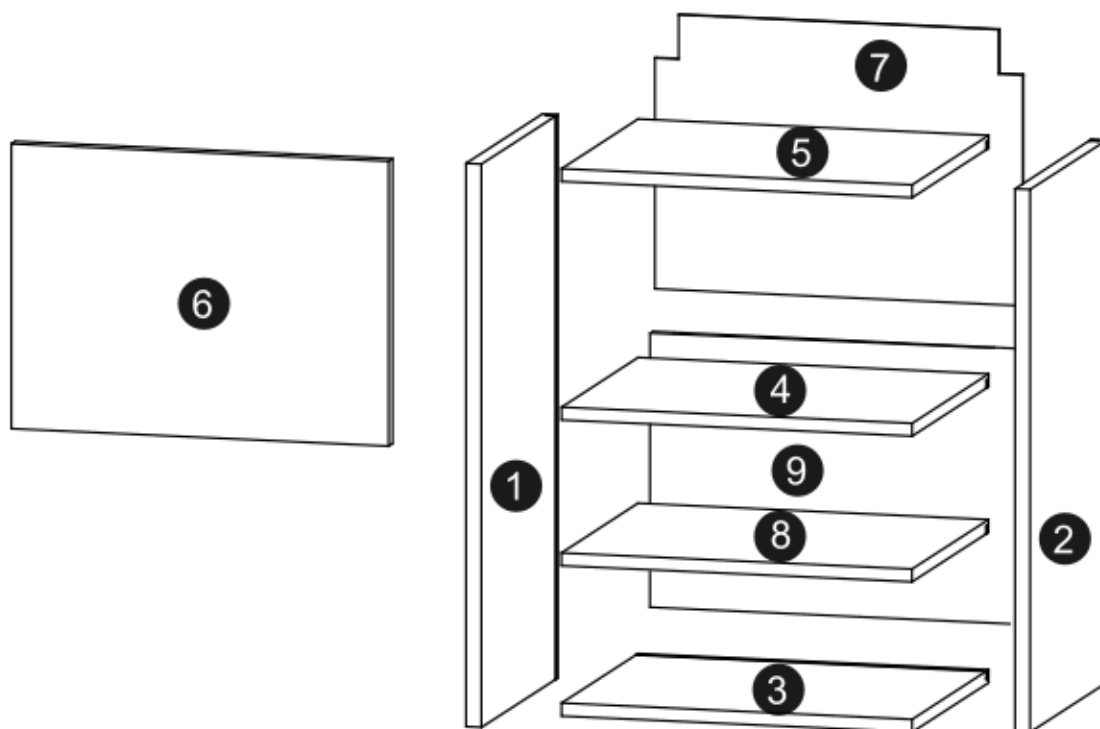

Aurelia 180

Code Kód Code	Part name Název prvku Bezeichnung	Box number Číslo balíku Box-Nummer	Quantity Množství Quantität
DZ-60	carcass / korpus / Möbelkorpus	1	1
	front / dvířka / Front	7	1
DSM-60-2W-1N	carcass / korpus / Möbelkorpus	2	1
	front / dvířka / Front 140x596	8	1
	fronts / dvířka / Fronten 284x596	9, 10	2
	set of drawers / sada zásuvek / Schubladenset	11	1
DP-60	carcass / korpus / Möbelkorpus	3	1
	front / dvířka / Front	12	1
G-60-POL	carcass / korpus / Möbelkorpus	4, 5	2
	front / dvířka / Front	13, 14	2
G-60	carcass / korpus / Möbelkorpus	6	1
	front / dvířka / Front	15	1
Worktop / Pracovní deska / Arbeitsplatte		16	1
Plinth / Sokl / Sockel		17	1
Accessories / Příslušenství / Zubehör		18	1

Aurelia 180

1

2

3

G-60-72

30 min

	DLUGOŚĆ LENGTH LONGEUR	SZEROKOŚĆ WIDTH LARGEUR	GRUBOŚĆ THICKNESS STÄRKE GROSSEUR	IŁOŚĆ QUANTITY ANZAHL QUANTITÉ	KOD CODE CODE CODE	PACZKA BOX SCHACHTEL BOÏTE
1	716	300	18	1		
2	716	300	18	1		
3	563	299	18	1		
4	563	279	18	1		
5	563	270	18	2		
6	713	596	18	1		
7	703	581	3	1		

G-POL-60/72

	DLUGOŚĆ LENGTH LÄNGE LONGEUR	SZEROKOŚĆ WIDTH BREITE LARGEUR	GRUBOŚĆ THICKNESS STÄRKE GROSSEUR	ILOŚĆ QUANTITY ANZAHL QUANTITÉ	KOD CODE CODE CODE	PACZKA BOX SCHACHTEL BOÏTE
1	716	300	18	1		
2	716	300	18	1		
3	563	299	18	1		
4	563	279	18	1		
5	563	279	18	1		
6	330	596	18	1		
7	335	581	3	1		
8	563	270	18	1		
9	378	581	3	1		