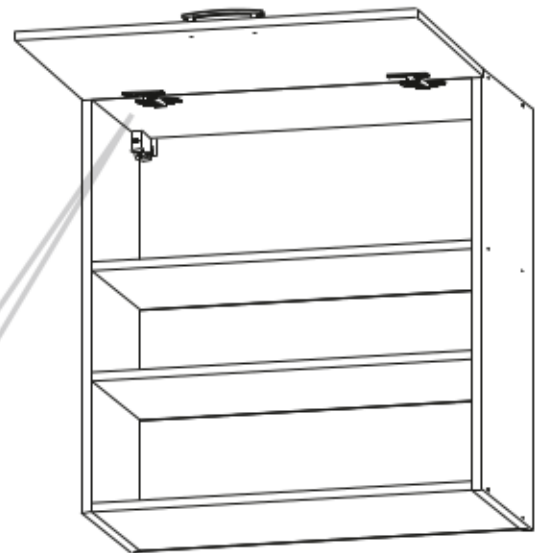

Aurelia 180

Code Kód Code	Part name Název prvku Bezeichnung	Box number Číslo balíku Box-Nummer	Quantity Množství Quantität
DZ-60	carcass / korpus / Möbelkorpus	1	1
	front / dvířka / Front	7	1
DSM-60-2W-1N	carcass / korpus / Möbelkorpus	2	1
	front / dvířka / Front 140x596	8	1
	fronts / dvířka / Fronten 284x596	9, 10	2
	set of drawers / sada zásuvek / Schubladenset	11	1
DP-60	carcass / korpus / Möbelkorpus	3	1
	front / dvířka / Front	12	1
G-60-POL	carcass / korpus / Möbelkorpus	4, 5	2
	front / dvířka / Front	13, 14	2
G-60	carcass / korpus / Möbelkorpus	6	1
	front / dvířka / Front	15	1
Worktop / Pracovní deska / Arbeitsplatte		16	1
Plinth / Sokl / Sockel		17	1
Accessories / Příslušenství / Zubehör		18	1

G-POL-60/72

	DLUGOŚĆ LENGTH LÄNGE LONGEUR	SZEROKOŚĆ WIDTH BREITE LARGEUR	GRUBOŚĆ THICKNESS STÄRKE GROSSEUR	ILOŚĆ QUANTITY ANZAHL QUANTITÉ	KOD CODE CODE CODE	PACZKA BOX SCHACHTEL BOÏTE
1	716	300	18	1		
2	716	300	18	1		
3	563	299	18	1		
4	563	279	18	1		
5	563	279	18	1		
6	330	596	18	1		
7	335	581	3	1		
8	563	270	18	1		
9	378	581	3	1		

DZ-60-72

30 min

	DLUGOŚĆ LENGTH LONGEUR	SZEROKOŚĆ WIDTH BREITE LARGEUR	GRUBOŚĆ THICKNESS STÄRKE GROSSEUR	ILOŚĆ QUANTITY ANZAHL QUANTITÉ	KOD CODE CODE CODE	PACZKA BOX SCHACHTEL BOÎTE
1	720	508	18	1		
2	720	508	18	1		
3	563	70	18	1		
4	563	70	18	1		
5	563	504	18	1		
6	713	596	18	1		
7	300	475	3	1		