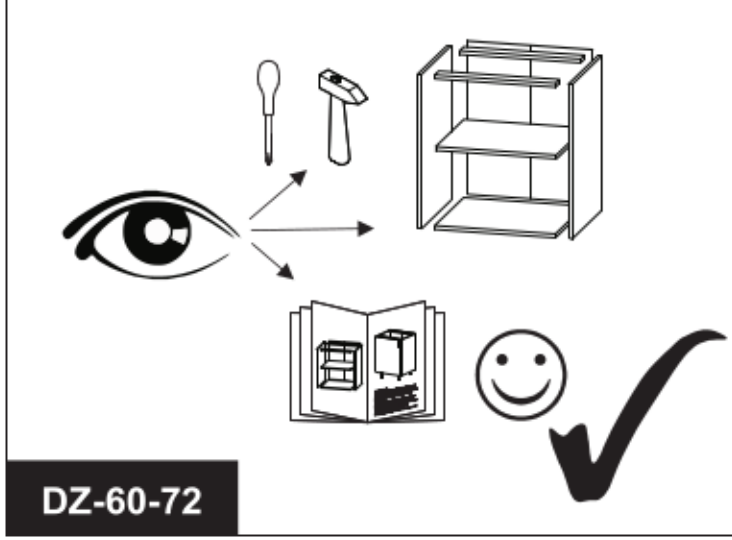

G-POL-60/72

	DLUGOŚĆ LENGTH LÄNGE LONGEUR	SZEROKOŚĆ WIDTH BREITE LARGEUR	GRUBOŚĆ THICKNESS STÄRKE GROSSEUR	ILOŚĆ QUANTITY ANZAHL QUANTITÉ	KOD CODE CODE CODE	PACZKA BOX SCHACHTEL BOÏTE
1	716	300	18	1		
2	716	300	18	1		
3	563	299	18	1		
4	563	279	18	1		
5	563	279	18	1		
6	330	596	18	1		
7	335	581	3	1		
8	563	270	18	1		
9	378	581	3	1		

DZ-60-72

30 min

	DLUGOŚĆ LENGTH LONGEUR	SZEROKOŚĆ WIDTH BREITE LARGEUR	GRUBOŚĆ THICKNESS STÄRKE GROSSEUR	ILOŚĆ QUANTITY ANZAHL QUANTITÉ	KOD CODE CODE CODE	PACZKA BOX SCHACHTEL BOÎTE
1	720	508	18	1		
2	720	508	18	1		
3	563	70	18	1		
4	563	70	18	1		
5	563	504	18	1		
6	713	596	18	1		
7	300	475	3	1		