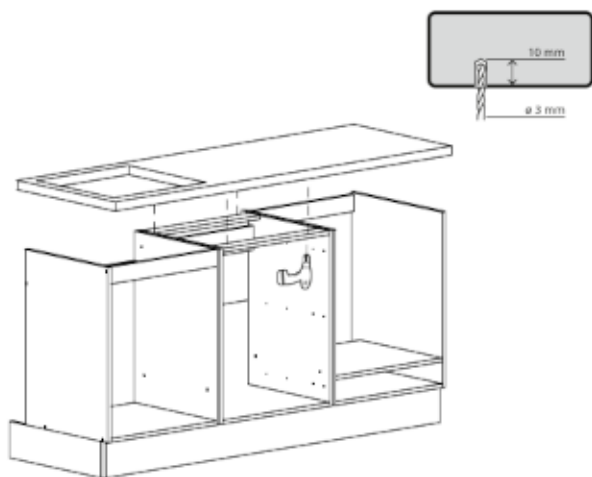

Aurelia 180

Code Kód Code	Part name Název prvku Bezeichnung	Box number Číslo balíku Box-Nummer	Quantity Množství Quantität
DZ-60	carcass / korpus / Möbelkorpus	1	1
	front / dvířka / Front	7	1
DSM-60-2W-1N	carcass / korpus / Möbelkorpus	2	1
	front / dvířka / Front 140x596	8	1
	fronts / dvířka / Fronten 284x596	9, 10	2
	set of drawers / sada zásuvek / Schubladenset	11	1
DP-60	carcass / korpus / Möbelkorpus	3	1
	front / dvířka / Front	12	1
G-60-POL	carcass / korpus / Möbelkorpus	4, 5	2
	front / dvířka / Front	13, 14	2
G-60	carcass / korpus / Möbelkorpus	6	1
	front / dvířka / Front	15	1
Worktop / Pracovní deska / Arbeitsplatte		16	1
Plinth / Sokl / Sockel		17	1
Accessories / Příslušenství / Zubehör		18	1

Aurelia 180

1

2

3

G-60-72

30 min

	DLUGOŚĆ LENGTH LONGEUR	SZEROKOŚĆ WIDTH LARGEUR	GRUBOŚĆ THICKNESS STÄRKE GROSSEUR	IŁOŚĆ QUANTITY ANZAHL QUANTITÉ	KOD CODE CODE CODE	PACZKA BOX SCHACHTEL BOÏTE
1	716	300	18	1		
2	716	300	18	1		
3	563	299	18	1		
4	563	279	18	1		
5	563	270	18	2		
6	713	596	18	1		
7	703	581	3	1		

G-POL-60/72

	DLUGOŚĆ LENGTH LÄNGE LONGEUR	SZEROKOŚĆ WIDTH BREITE LARGEUR	GRUBOŚĆ THICKNESS STÄRKE GROSSEUR	ILOŚĆ QUANTITY ANZAHL QUANTITÉ	KOD CODE CODE CODE	PACZKA BOX SCHACHTEL BOÏTE
1	716	300	18	1		
2	716	300	18	1		
3	563	299	18	1		
4	563	279	18	1		
5	563	279	18	1		
6	330	596	18	1		
7	335	581	3	1		
8	563	270	18	1		
9	378	581	3	1		