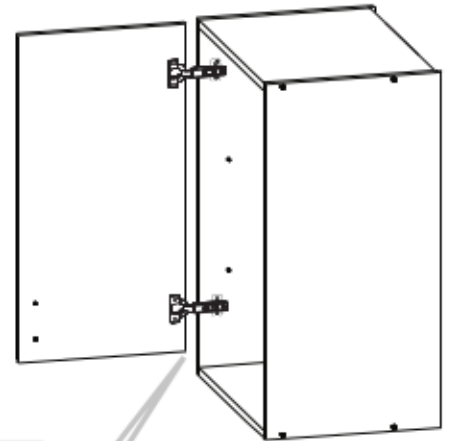

Aurelia 180

Code Kód Code	Part name Název prvku Bezeichnung	Box number Číslo balíku Box-Nummer	Quantity Množství Quantität
DZ-60	carcass / korpus / Möbelkorpus	1	1
	front / dvířka / Front	7	1
DSM-60-2W-1N	carcass / korpus / Möbelkorpus	2	1
	front / dvířka / Front 140x596	8	1
	fronts / dvířka / Fronten 284x596	9, 10	2
	set of drawers / sada zásuvek / Schubladenset	11	1
DP-60	carcass / korpus / Möbelkorpus	3	1
	front / dvířka / Front	12	1
G-60-POL	carcass / korpus / Möbelkorpus	4, 5	2
	front / dvířka / Front	13, 14	2
G-60	carcass / korpus / Möbelkorpus	6	1
	front / dvířka / Front	15	1
Worktop / Pracovní deska / Arbeitsplatte		16	1
Plinth / Sokl / Sockel		17	1
Accessories / Příslušenství / Zubehör		18	1

Aurelia 180

1

2

3

G-60-72

30 min

	DLUGOŚĆ LENGTH LONGEUR	SZEROKOŚĆ WIDTH LARGEUR	GRUBOŚĆ THICKNESS STÄRKE GROSSEUR	IŁOŚĆ QUANTITY ANZAHL QUANTITÉ	KOD CODE CODE CODE	PACZKA BOX SCHACHTEL BOÏTE
1	716	300	18	1		
2	716	300	18	1		
3	563	299	18	1		
4	563	279	18	1		
5	563	270	18	2		
6	713	596	18	1		
7	703	581	3	1		

G-POL-60/72

	DLUGOŚĆ LENGTH LÄNGE LONGEUR	SZEROKOŚĆ WIDTH BREITE LARGEUR	GRUBOŚĆ THICKNESS STÄRKE GROSSEUR	ILOŚĆ QUANTITY ANZAHL QUANTITÉ	KOD CODE CODE CODE	PACZKA BOX SCHACHTEL BOÏTE
1	716	300	18	1		
2	716	300	18	1		
3	563	299	18	1		
4	563	279	18	1		
5	563	279	18	1		
6	330	596	18	1		
7	335	581	3	1		
8	563	270	18	1		
9	378	581	3	1		

DZ-60-72

30 min

	DLUGOŚĆ LENGTH LONGEUR	SZEROKOŚĆ WIDTH BREITE LARGEUR	GRUBOŚĆ THICKNESS STÄRKE GROSSEUR	ILOŚĆ QUANTITY ANZAHL QUANTITÉ	KOD CODE CODE CODE	PACZKA BOX SCHACHTEL BOÎTE
1	720	508	18	1		
2	720	508	18	1		
3	563	70	18	1		
4	563	70	18	1		
5	563	504	18	1		
6	713	596	18	1		
7	300	475	3	1		