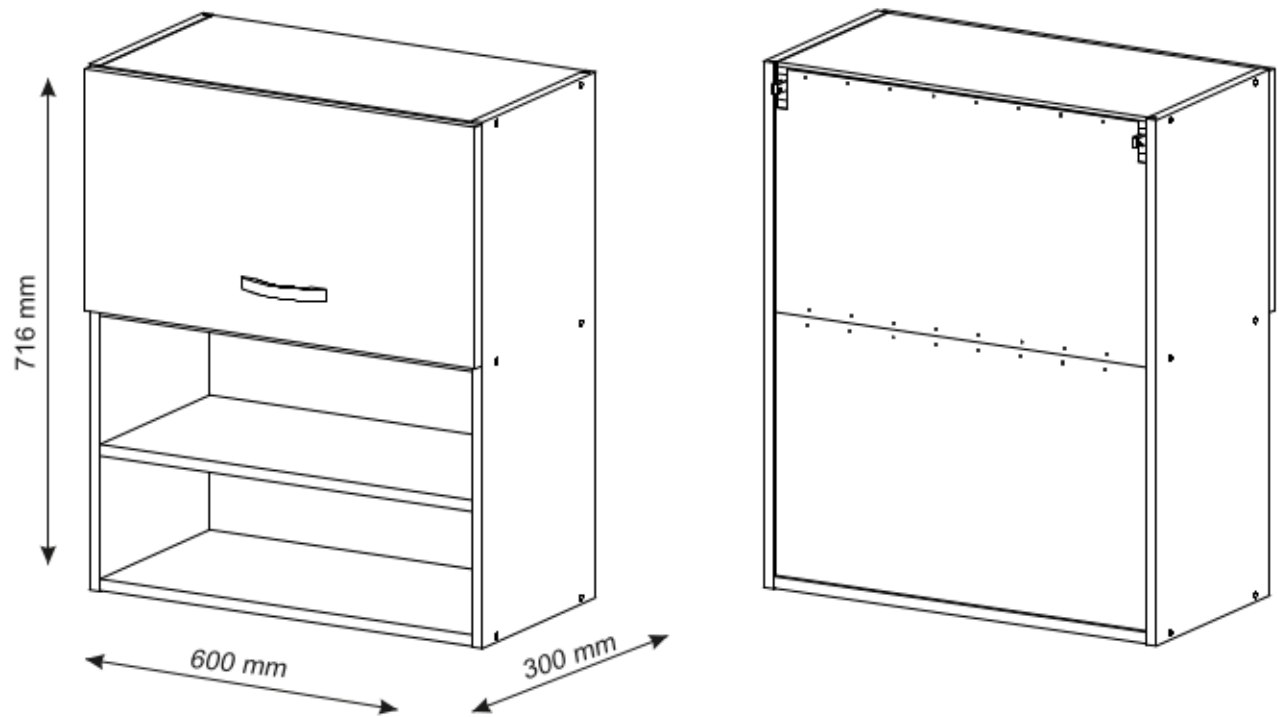

Aurelia 180

Code Kód Code	Part name Název prvku Bezeichnung	Box number Číslo balíku Box-Nummer	Quantity Množství Quantität
DZ-60	carcass / korpus / Möbelkorpus	1	1
	front / dvířka / Front	7	1
DSM-60-2W-1N	carcass / korpus / Möbelkorpus	2	1
	front / dvířka / Front 140x596	8	1
	fronts / dvířka / Fronten 284x596	9, 10	2
	set of drawers / sada zásuvek / Schubladenset	11	1
DP-60	carcass / korpus / Möbelkorpus	3	1
	front / dvířka / Front	12	1
G-60-POL	carcass / korpus / Möbelkorpus	4, 5	2
	front / dvířka / Front	13, 14	2
G-60	carcass / korpus / Möbelkorpus	6	1
	front / dvířka / Front	15	1
Worktop / Pracovní deska / Arbeitsplatte		16	1
Plinth / Sokl / Sockel		17	1
Accessories / Příslušenství / Zubehör		18	1

Aurelia 180

1

2

3

G-60-72

30 min

	DLUGOŚĆ LENGTH LONGEUR	SZEROKOŚĆ WIDTH LARGEUR	GRUBOŚĆ THICKNESS STÄRKE GROSSEUR	IŁOŚĆ QUANTITY ANZAHL QUANTITÉ	KOD CODE CODE CODE	PACZKA BOX SCHACHTEL BOÏTE
1	716	300	18	1		
2	716	300	18	1		
3	563	299	18	1		
4	563	279	18	1		
5	563	270	18	2		
6	713	596	18	1		
7	703	581	3	1		

G-POL-60/72

	DLUGOŚĆ LENGTH LÄNGE LONGEUR	SZEROKOŚĆ WIDTH BREITE LARGEUR	GRUBOŚĆ THICKNESS STÄRKE GROSSEUR	ILOŚĆ QUANTITY ANZAHL QUANTITÉ	KOD CODE CODE CODE	PACZKA BOX SCHACHTEL BOÏTE
1	716	300	18	1		
2	716	300	18	1		
3	563	299	18	1		
4	563	279	18	1		
5	563	279	18	1		
6	330	596	18	1		
7	335	581	3	1		
8	563	270	18	1		
9	378	581	3	1		

DZ-60-72

30 min

	DLUGOŚĆ LENGTH LONGEUR	SZEROKOŚĆ WIDTH BREITE LARGEUR	GRUBOŚĆ THICKNESS STÄRKE GROSSEUR	ILOŚĆ QUANTITY ANZAHL QUANTITÉ	KOD CODE CODE CODE	PACZKA BOX SCHACHTEL BOÎTE
1	720	508	18	1		
2	720	508	18	1		
3	563	70	18	1		
4	563	70	18	1		
5	563	504	18	1		
6	713	596	18	1		
7	300	475	3	1		