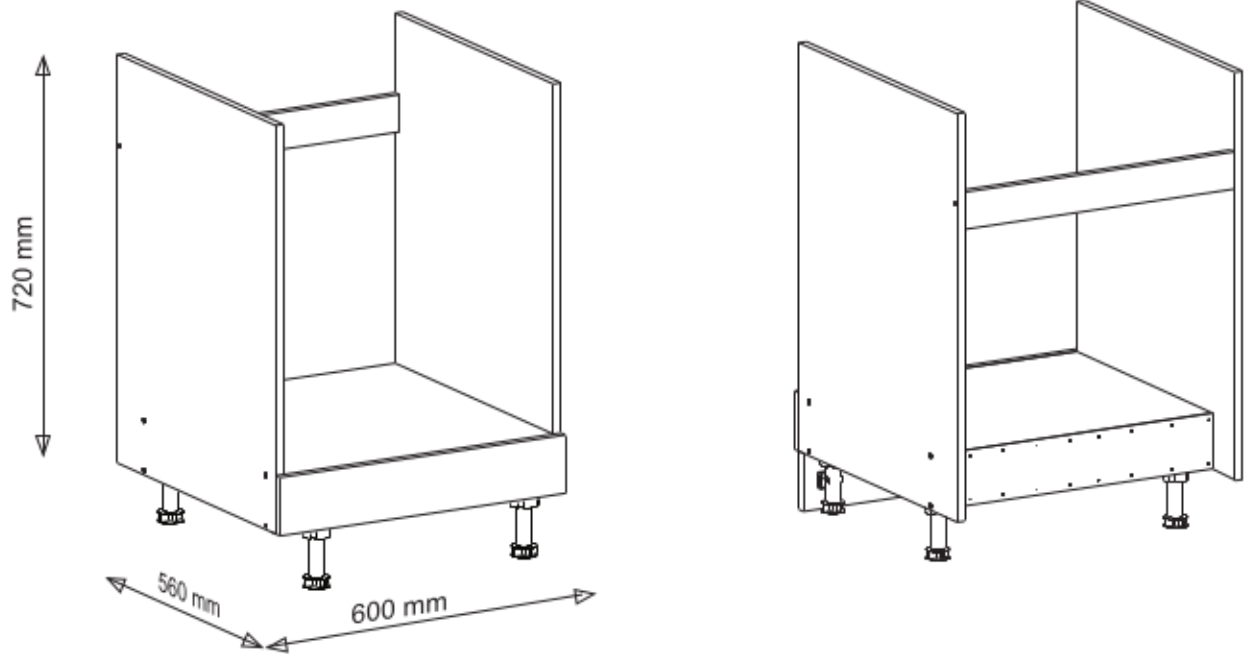

DP-60-72

30 min