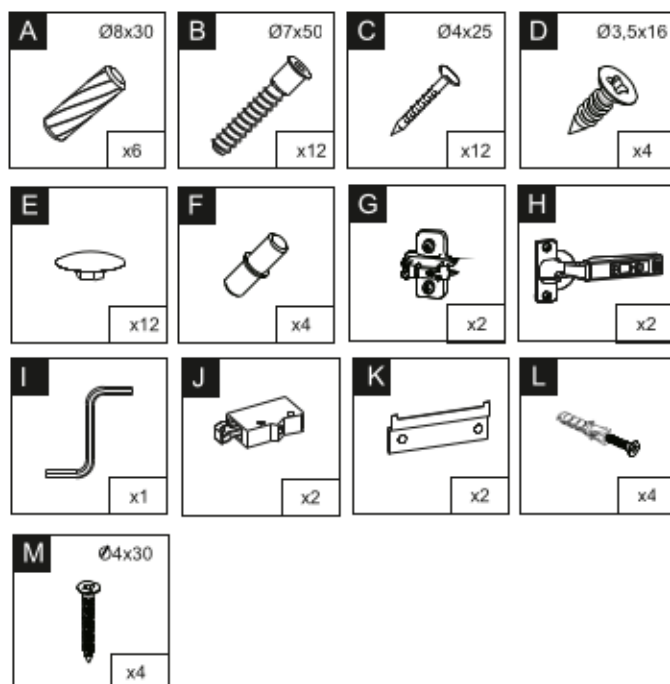

Aurelia 180

Code Kód Code	Part name Název prvku Bezeichnung	Box number Číslo balíku Box-Nummer	Quantity Množství Quantität
DZ-60	carcass / korpus / Möbelkorpus	1	1
	front / dvířka / Front	7	1
DSM-60-2W-1N	carcass / korpus / Möbelkorpus	2	1
	front / dvířka / Front 140x596	8	1
	fronts / dvířka / Fronten 284x596	9, 10	2
	set of drawers / sada zásuvek / Schubladenset	11	1
DP-60	carcass / korpus / Möbelkorpus	3	1
	front / dvířka / Front	12	1
G-60-POL	carcass / korpus / Möbelkorpus	4, 5	2
	front / dvířka / Front	13, 14	2
G-60	carcass / korpus / Möbelkorpus	6	1
	front / dvířka / Front	15	1
Worktop / Pracovní deska / Arbeitsplatte		16	1
Plinth / Sokl / Sockel		17	1
Accessories / Příslušenství / Zubehör		18	1

Aurelia 180

1

2

3

G-60-72

30 min

	DLUGOŚĆ LENGTH LONGEUR	SZEROKOŚĆ WIDTH LARGEUR	GRUBOŚĆ THICKNESS STÄRKE GROSSEUR	IŁOŚĆ QUANTITY ANZAHL QUANTITÉ	KOD CODE CODE CODE	PACZKA BOX SCHACHTEL BOÏTE
1	716	300	18	1		
2	716	300	18	1		
3	563	299	18	1		
4	563	279	18	1		
5	563	270	18	2		
6	713	596	18	1		
7	703	581	3	1		

G-POL-60/72

	DLUGOŚĆ LENGTH LÄNGE LONGEUR	SZEROKOŚĆ WIDTH BREITE LARGEUR	GRUBOŚĆ THICKNESS STÄRKE GROSSEUR	ILOŚĆ QUANTITY ANZAHL QUANTITÉ	KOD CODE CODE CODE	PACZKA BOX SCHACHTEL BOÏTE
1	716	300	18	1		
2	716	300	18	1		
3	563	299	18	1		
4	563	279	18	1		
5	563	279	18	1		
6	330	596	18	1		
7	335	581	3	1		
8	563	270	18	1		
9	378	581	3	1		