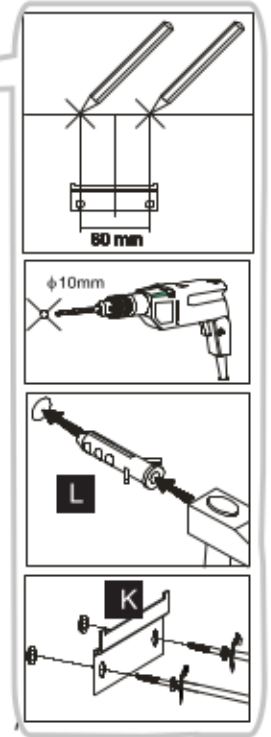

Aurelia 180

Code Kód Code	Part name Název prvku Bezeichnung	Box number Číslo balíku Box-Nummer	Quantity Množství Quantität
DZ-60	carcass / korpus / Möbelkorpus	1	1
	front / dvířka / Front	7	1
DSM-60-2W-1N	carcass / korpus / Möbelkorpus	2	1
	front / dvířka / Front 140x596	8	1
	fronts / dvířka / Fronten 284x596	9, 10	2
	set of drawers / sada zásuvek / Schubladenset	11	1
DP-60	carcass / korpus / Möbelkorpus	3	1
	front / dvířka / Front	12	1
G-60-POL	carcass / korpus / Möbelkorpus	4, 5	2
	front / dvířka / Front	13, 14	2
G-60	carcass / korpus / Möbelkorpus	6	1
	front / dvířka / Front	15	1
Worktop / Pracovní deska / Arbeitsplatte		16	1
Plinth / Sokl / Sockel		17	1
Accessories / Příslušenství / Zubehör		18	1

Aurelia 180

1

2

3

G-60-72

30 min

	DLUGOŚĆ LENGTH LONGEUR	SZEROKOŚĆ WIDTH LARGEUR	GRUBOŚĆ THICKNESS STÄRKE GROSSEUR	IŁOŚĆ QUANTITY ANZAHL QUANTITÉ	KOD CODE CODE CODE	PACZKA BOX SCHACHTEL BOÏTE
1	716	300	18	1		
2	716	300	18	1		
3	563	299	18	1		
4	563	279	18	1		
5	563	270	18	2		
6	713	596	18	1		
7	703	581	3	1		

G-POL-60/72

	DLUGOŚĆ LENGTH LÄNGE LONGEUR	SZEROKOŚĆ WIDTH BREITE LARGEUR	GRUBOŚĆ THICKNESS STÄRKE GROSSEUR	ILOŚĆ QUANTITY ANZAHL QUANTITÉ	KOD CODE CODE CODE	PACZKA BOX SCHACHTEL BOÏTE
1	716	300	18	1		
2	716	300	18	1		
3	563	299	18	1		
4	563	279	18	1		
5	563	279	18	1		
6	330	596	18	1		
7	335	581	3	1		
8	563	270	18	1		
9	378	581	3	1		

DZ-60-72

30 min

	DLUGOŚĆ LENGTH LONGEUR	SZEROKOŚĆ WIDTH BREITE LARGEUR	GRUBOŚĆ THICKNESS STÄRKE GROSSEUR	ILOŚĆ QUANTITY ANZAHL QUANTITÉ	KOD CODE CODE CODE	PACZKA BOX SCHACHTEL BOÎTE
1	720	508	18	1		
2	720	508	18	1		
3	563	70	18	1		
4	563	70	18	1		
5	563	504	18	1		
6	713	596	18	1		
7	300	475	3	1		