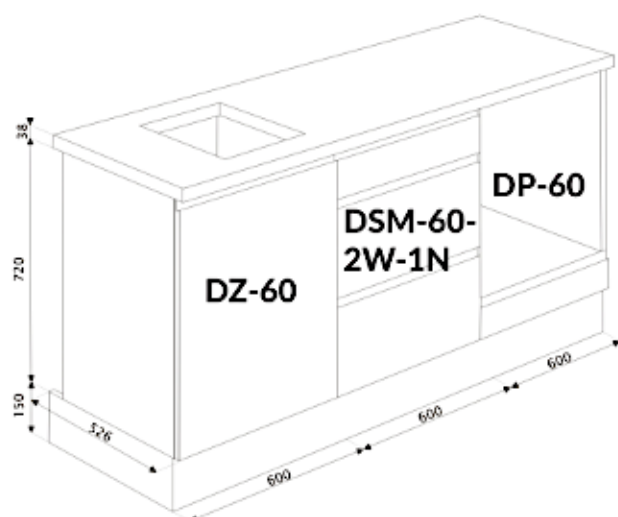

Aurelia 180

Code Kód Code	Part name Název prvku Bezeichnung	Box number Číslo balíku Box-Nummer	Quantity Množství Quantität
DZ-60	carcass / korpus / Möbelkorpus	1	1
	front / dvířka / Front	7	1
DSM-60-2W-1N	carcass / korpus / Möbelkorpus	2	1
	front / dvířka / Front 140x596	8	1
	fronts / dvířka / Fronten 284x596	9, 10	2
	set of drawers / sada zásuvek / Schubladenset	11	1
DP-60	carcass / korpus / Möbelkorpus	3	1
	front / dvířka / Front	12	1
G-60-POL	carcass / korpus / Möbelkorpus	4, 5	2
	front / dvířka / Front	13, 14	2
G-60	carcass / korpus / Möbelkorpus	6	1
	front / dvířka / Front	15	1
Worktop / Pracovní deska / Arbeitsplatte		16	1
Plinth / Sokl / Sockel		17	1
Accessories / Příslušenství / Zubehör		18	1

Aurelia 180

1

2

3

G-60-72

30 min

	DLUGOŚĆ LENGTH LONGEUR	SZEROKOŚĆ WIDTH LARGEUR	GRUBOŚĆ THICKNESS STÄRKE GROSSEUR	IŁOŚĆ QUANTITY ANZAHL QUANTITÉ	KOD CODE CODE CODE	PACZKA BOX SCHACHTEL BOÏTE
1	716	300	18	1		
2	716	300	18	1		
3	563	299	18	1		
4	563	279	18	1		
5	563	270	18	2		
6	713	596	18	1		
7	703	581	3	1		

G-POL-60/72

	DLUGOŚĆ LENGTH LÄNGE LONGEUR	SZEROKOŚĆ WIDTH BREITE LARGEUR	GRUBOŚĆ THICKNESS STÄRKE GROSSEUR	ILOŚĆ QUANTITY ANZAHL QUANTITÉ	KOD CODE CODE CODE	PACZKA BOX SCHACHTEL BOÏTE
1	716	300	18	1		
2	716	300	18	1		
3	563	299	18	1		
4	563	279	18	1		
5	563	279	18	1		
6	330	596	18	1		
7	335	581	3	1		
8	563	270	18	1		
9	378	581	3	1		

DZ-60-72

30 min

	DLUGOŚĆ LENGTH LONGEUR	SZEROKOŚĆ WIDTH BREITE LARGEUR	GRUBOŚĆ THICKNESS STÄRKE GROSSEUR	ILOŚĆ QUANTITY ANZAHL QUANTITÉ	KOD CODE CODE CODE	PACZKA BOX SCHACHTEL BOÎTE
1	720	508	18	1		
2	720	508	18	1		
3	563	70	18	1		
4	563	70	18	1		
5	563	504	18	1		
6	713	596	18	1		
7	300	475	3	1		