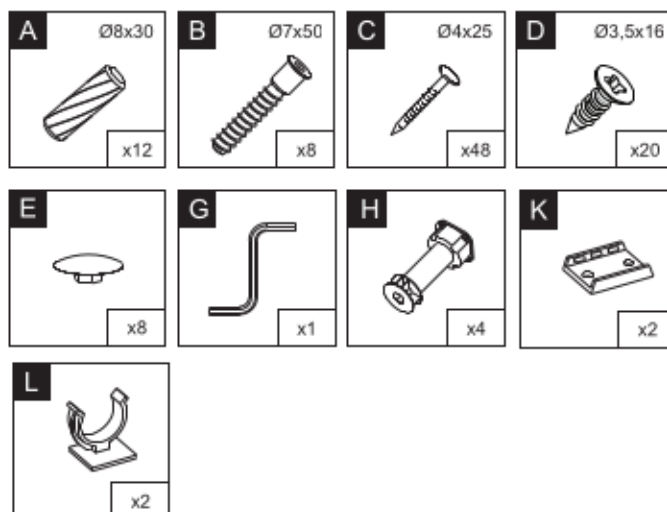

! $a=b$

DS-1N-2W-60-72

	DLUGOŚĆ LENGTH LÄNGE LONGEUR	SZEROKOŚĆ WIDTH BREITE LARGEUR	GRUBOŚĆ THICKNESS STÄRKE GROSSEUR	ILOŚĆ QUANTITY ANZAHL QUANTITÉ	KOD CODE CODE CODE	PACZKA BOX SCHACHEL BOÏTE
1	720	508	18	1		
2	720	508	18	1		
3	563	70	18	1		
4	563	70	18	1		
5	563	504	18	1		
6	284	596	18	1		
7	284	596	18	1		
8	140	596	18	1		
9	715	291	3	2		