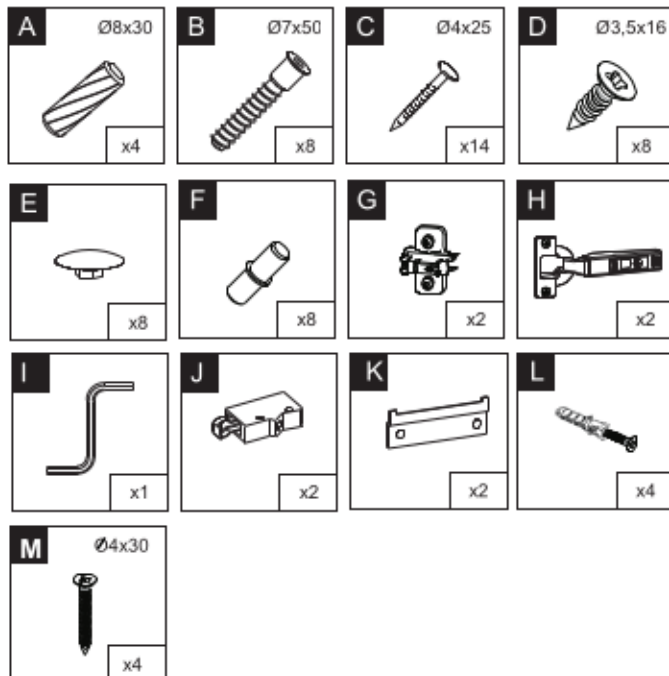

Aurelia 180

Code Kód Code	Part name Název prvku Bezeichnung	Box number Číslo balíku Box-Nummer	Quantity Množství Quantität
DZ-60	carcass / korpus / Möbelkorpus	1	1
	front / dvířka / Front	7	1
DSM-60-2W-1N	carcass / korpus / Möbelkorpus	2	1
	front / dvířka / Front 140x596	8	1
	fronts / dvířka / Fronten 284x596	9, 10	2
	set of drawers / sada zásuvek / Schubladenset	11	1
DP-60	carcass / korpus / Möbelkorpus	3	1
	front / dvířka / Front	12	1
G-60-POL	carcass / korpus / Möbelkorpus	4, 5	2
	front / dvířka / Front	13, 14	2
G-60	carcass / korpus / Möbelkorpus	6	1
	front / dvířka / Front	15	1
Worktop / Pracovní deska / Arbeitsplatte		16	1
Plinth / Sokl / Sockel		17	1
Accessories / Příslušenství / Zubehör		18	1

Aurelia 180

1

2

3

G-60-72

30 min

	DLUGOŚĆ LENGTH LONGEUR	SZEROKOŚĆ WIDTH LARGEUR	GRUBOŚĆ THICKNESS STÄRKE GROSSEUR	IŁOŚĆ QUANTITY ANZAHL QUANTITÉ	KOD CODE CODE CODE	PACZKA BOX SCHACHTEL BOÏTE
1	716	300	18	1		
2	716	300	18	1		
3	563	299	18	1		
4	563	279	18	1		
5	563	270	18	2		
6	713	596	18	1		
7	703	581	3	1		

G-POL-60/72

	DLUGOŚĆ LENGTH LÄNGE LONGEUR	SZEROKOŚĆ WIDTH BREITE LARGEUR	GRUBOŚĆ THICKNESS STÄRKE GROSSEUR	ILOŚĆ QUANTITY ANZAHL QUANTITÉ	KOD CODE CODE CODE	PACZKA BOX SCHACHTEL BOÏTE
1	716	300	18	1		
2	716	300	18	1		
3	563	299	18	1		
4	563	279	18	1		
5	563	279	18	1		
6	330	596	18	1		
7	335	581	3	1		
8	563	270	18	1		
9	378	581	3	1		