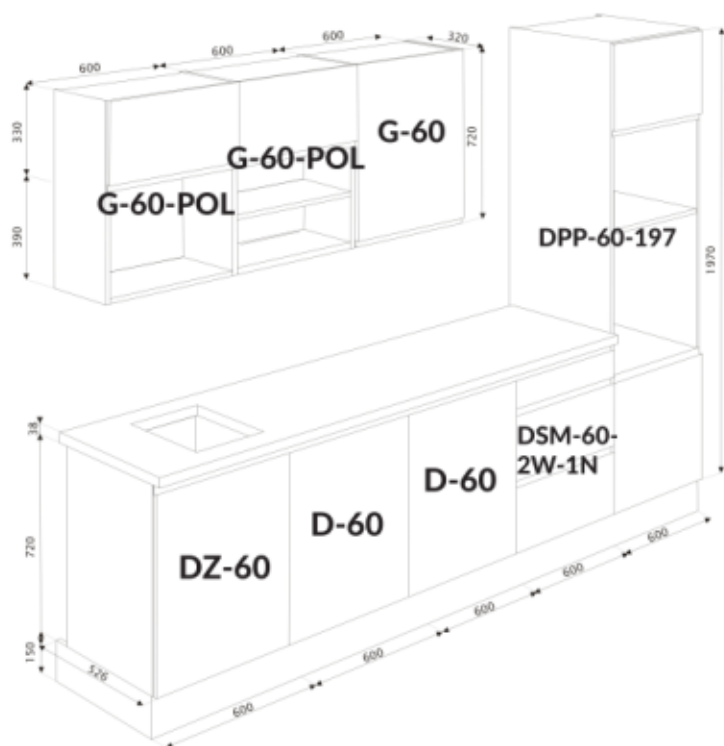

Aurelia 300

Code Kód Code	Part name Název prvku Bezeichnung	Box number Číslo balíku Box-Nummer	Quantity Množství Quantität
DZ-60	carcass / korpus / Möbelkorpus	1	1
	front / dvířka / Front	7	1
DSM-60-2W-1N	carcass / korpus / Möbelkorpus	2	1
	front / dvířka / Front 140x596	8	1
	fronts / dvířka / Fronten 284x596	9, 10	2
	set of drawers / sada zásuvek / Schubladenset	11	1
DPP-60-197	carcass / korpus / Möbelkorpus	3	1
	front / dvířka / Front 570x596	12	1
	front / dvířka / Front 393x596	23	1
D-60	carcass / korpus / Möbelkorpus	19, 21	2
	front / dvířka / Front	20, 22	2
G-60-POL	carcass / korpus / Möbelkorpus	4, 5	2
	front / dvířka / Front	13, 14	2
G-60	carcass / korpus / Möbelkorpus	6	1
	front / dvířka / Front	15	1
	Worktop / Pracovní deska / Arbeitsplatte	16	1
	Plinth / Sokl / Sockel	17	1
	Accessories / Příslušenství / Zubehör	18	1

Aurelia 300

1

2

3

D-60-72

30 min

	DLUGOŚĆ LENGTH LÄNGE LONGEUR	SZEROKOŚĆ WIDTH BREITE LARGEUR	GRUBOŚĆ THICKNESS STÄRKE GROSSEUR	ILOŚĆ QUANTITY ANZAHL QUANTITÉ	KOD CODE CODE CODE	PACZKA BOX SCHACHTEL BOÎTE
1	720	508	18	1		
2	720	508	18	1		
3	563	70	18	1		
4	563	70	18	1		
5	563	504	18	1		
6	563	490	18	1		
7	713	596	18	1		
8	715	291	3	2		

I

⚠
a=b

DPP57-370-197

	DLUGOŚĆ LENGTH LANGE	SZEROKOŚĆ WIDTH BREITE	GRUBOŚĆ THICKNESS STÄRKE	ILOŚĆ QUANTITY ANZAHL	KOD CODE CODE	PACZKA BOX SCHACHTEL
	LONGUEUR	LARGEUR	GROSSEUR	QUANTITÉ	CODE	BOÎTE
1	1966	560	18	1		
2	1966	560	18	1		
3	563	519	18	1		
4	563	519	18	3		
5	563	500	18	1		
6	563	519	18	1		
7	570	596	18	1		
8	393	596	18	1		
9	570	581	3	1		
10	391	581	3	1		

DS-1N-2W-60-72

30 min

	DLUGOŚĆ LENGTH LÄNGE LONGUEUR	SZEROKOŚĆ WIDTH BREITE LARGEUR	GRUBOŚĆ THICKNESS STÄRKE GROSSEUR	ILOŚĆ QUANTITY ANZAHL QUANTITÉ	KOD CODE CODE CODE	PACZKA BOX SCHACHTEL BOÎTE
1	720	508	18	1		
2	720	508	18	1		
3	563	70	18	1		
4	563	70	18	1		
5	563	504	18	1		
6	284	596	18	1		
7	284	596	18	1		
8	140	596	18	1		
9	715	291	3	2		