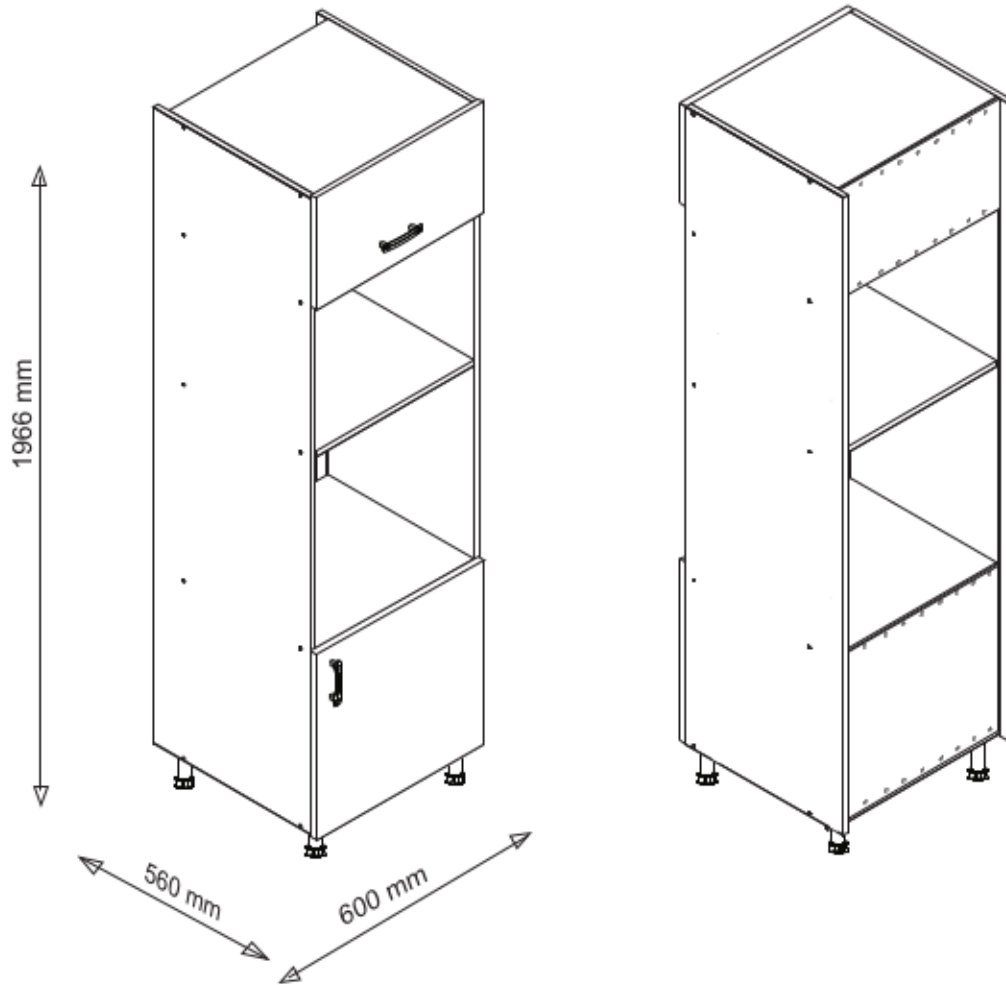

Aurelia 300

Code Kód Code	Part name Název prvku Bezeichnung	Box number Číslo balíku Box-Nummer	Quantity Množství Quantität
DZ-60	carcass / korpus / Möbelkorpus	1	1
	front / dvířka / Front	7	1
DSM-60-2W-1N	carcass / korpus / Möbelkorpus	2	1
	front / dvířka / Front 140x596	8	1
	fronts / dvířka / Fronten 284x596	9, 10	2
	set of drawers / sada zásuvek / Schubladenset	11	1
DPP-60-197	carcass / korpus / Möbelkorpus	3	1
	front / dvířka / Front 570x596	12	1
	front / dvířka / Front 393x596	23	1
D-60	carcass / korpus / Möbelkorpus	19, 21	2
	front / dvířka / Front	20, 22	2
G-60-POL	carcass / korpus / Möbelkorpus	4, 5	2
	front / dvířka / Front	13, 14	2
G-60	carcass / korpus / Möbelkorpus	6	1
	front / dvířka / Front	15	1
	Worktop / Pracovní deska / Arbeitsplatte	16	1
	Plinth / Sokl / Sockel	17	1
	Accessories / Příslušenství / Zubehör	18	1

Aurelia 300

1

2

3

D-60-72

30 min

	DLUGOŚĆ LENGTH LÄNGE LONGEUR	SZEROKOŚĆ WIDTH BREITE LARGEUR	GRUBOŚĆ THICKNESS STÄRKE GROSSEUR	ILOŚĆ QUANTITY ANZAHL QUANTITÉ	KOD CODE CODE CODE	PACZKA BOX SCHACHTEL BOÎTE
1	720	508	18	1		
2	720	508	18	1		
3	563	70	18	1		
4	563	70	18	1		
5	563	504	18	1		
6	563	490	18	1		
7	713	596	18	1		
8	715	291	3	2		

I

⚠
a=b

DPP57-370-197

	DLUGOŚĆ LENGTH LANGE	SZEROKOŚĆ WIDTH BREITE	GRUBOŚĆ THICKNESS STÄRKE	ILOŚĆ QUANTITY ANZAHL	KOD CODE CODE	PACZKA BOX SCHACHTEL
	LONGUEUR	LARGEUR	GROSSEUR	QUANTITÉ	CODE	BOÎTE
1	1966	560	18	1		
2	1966	560	18	1		
3	563	519	18	1		
4	563	519	18	3		
5	563	500	18	1		
6	563	519	18	1		
7	570	596	18	1		
8	393	596	18	1		
9	570	581	3	1		
10	391	581	3	1		