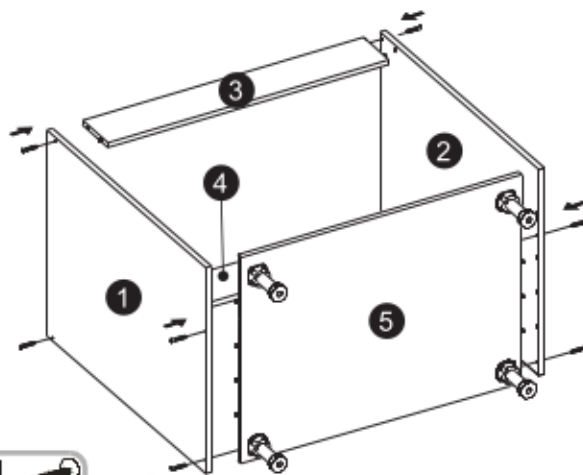

3+3

2+2

3+3

x6

3+3

DZ-60-72

30 min

	DLUGOŚĆ LENGTH LONGEUR	SZEROKOŚĆ WIDTH LARGEUR	GRUBOŚĆ THICKNESS STÄRKE GROSSEUR	IŁOŚĆ QUANTITY ANZAHL QUANTITÉ	KOD CODE CODE CODE	PACZKA BOX SCHACHTEL BOÏTE
1	720	508	18	1		
2	720	508	18	1		
3	563	70	18	1		
4	563	70	18	1		
5	563	504	18	1		
6	713	596	18	1		
7	300	475	3	1		

G-60-72

	DLUGOŚĆ LENGTH LONGEUR	SZEROKOŚĆ WIDTH LARGEUR	GRUBOŚĆ THICKNESS STÄRKE GROSSEUR	IŁOŚĆ QUANTITY ANZAHL QUANTITÉ	KOD CODE CODE CODE	PACZKA BOX SCHACHTEL BOÎTE
1	716	300	18	1		
2	716	300	18	1		
3	563	299	18	1		
4	563	279	18	1		
5	563	270	18	2		
6	713	596	18	1		
7	703	581	3	1		