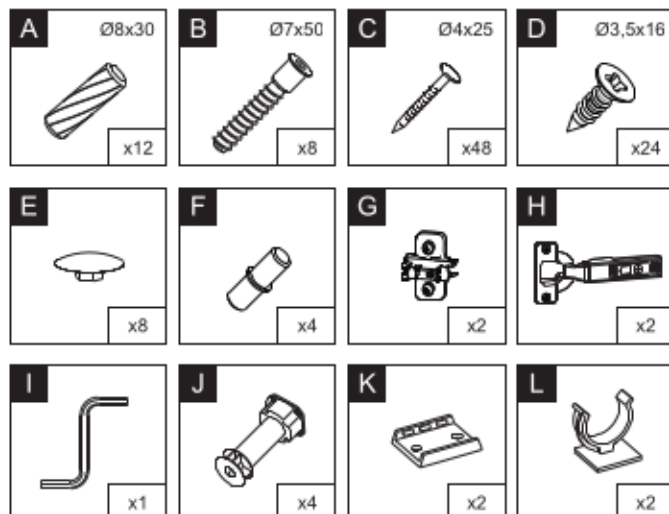

DLUGOŚĆ LENGTH LÄNGE LONGEUR	SZEROKOŚĆ WIDTH BREITE LARGEUR	GRUBOŚĆ THICKNESS STÄRKE GROSSEUR	ILOŚĆ QUANTITY ANZAHL QUANTITÉ	KOD CODE CODE CODE	PACZKA BOX SCHACHTEL BOÎTE
1	720	508	18	1		
2	720	508	18	1		
3	563	70	18	1		
4	563	70	18	1		
5	563	504	18	1		
6	563	490	18	1		
7	713	596	18	1		
8	715	291	3	2