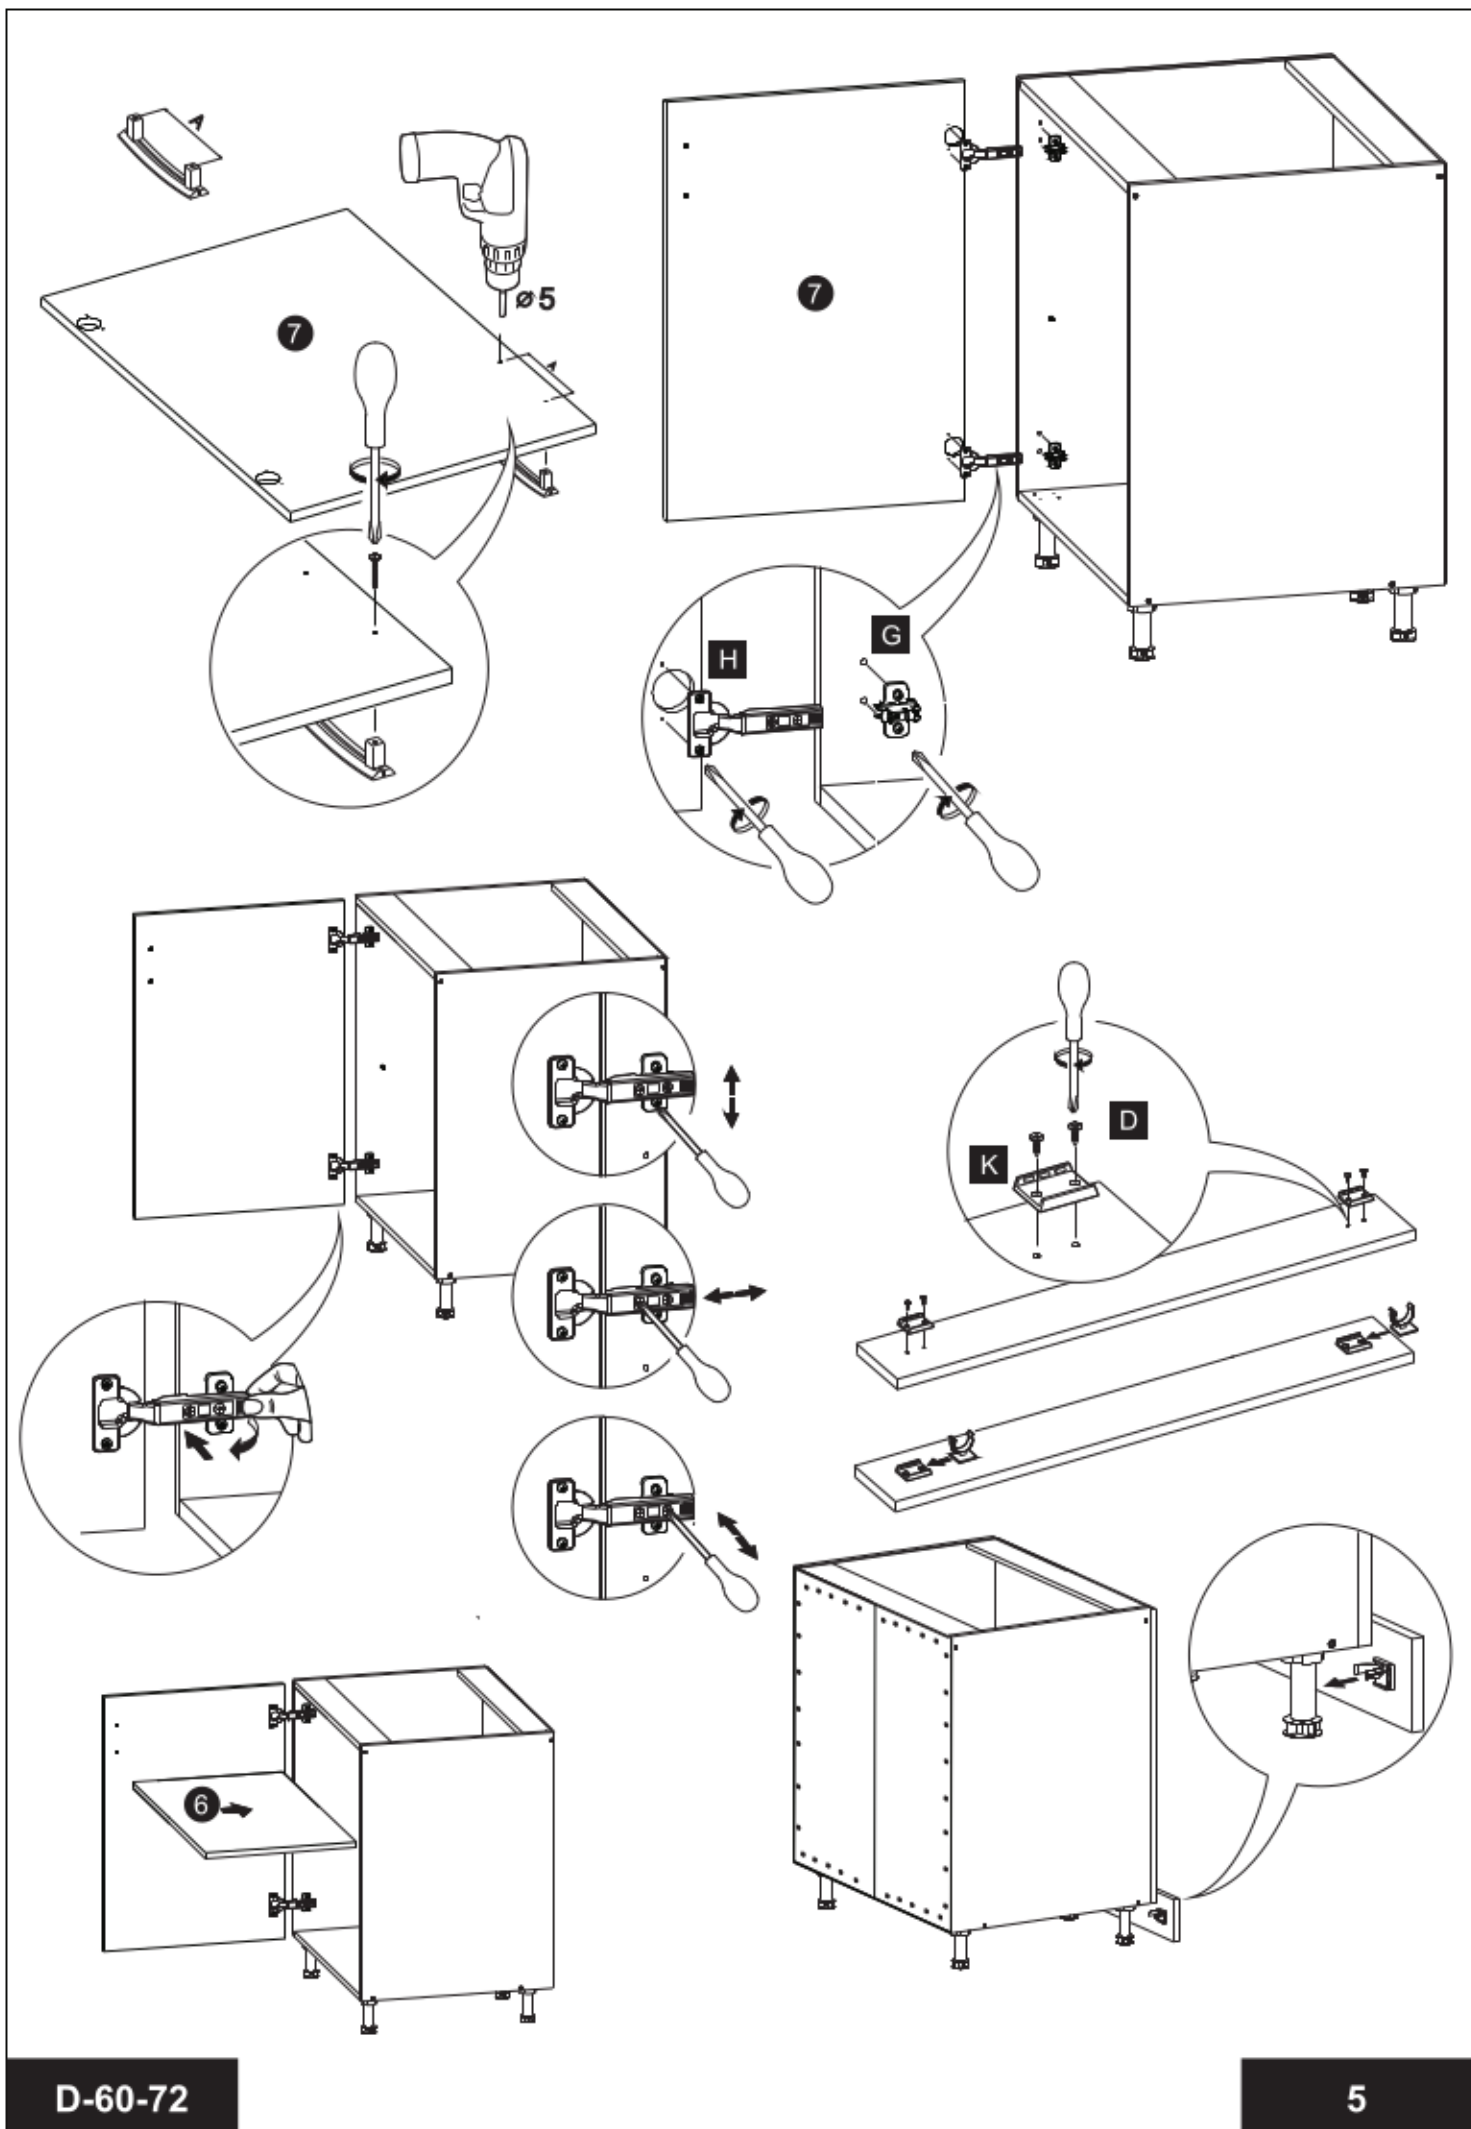

Aurelia 300

Code Kód Code	Part name Název prvku Bezeichnung	Box number Číslo balíku Box-Nummer	Quantity Množství Quantität
DZ-60	carcass / korpus / Möbelkorpus	1	1
	front / dvířka / Front	7	1
DSM-60-2W-1N	carcass / korpus / Möbelkorpus	2	1
	front / dvířka / Front 140x596	8	1
	fronts / dvířka / Fronten 284x596	9, 10	2
	set of drawers / sada zásuvek / Schubladenset	11	1
DPP-60-197	carcass / korpus / Möbelkorpus	3	1
	front / dvířka / Front 570x596	12	1
	front / dvířka / Front 393x596	23	1
D-60	carcass / korpus / Möbelkorpus	19, 21	2
	front / dvířka / Front	20, 22	2
G-60-POL	carcass / korpus / Möbelkorpus	4, 5	2
	front / dvířka / Front	13, 14	2
G-60	carcass / korpus / Möbelkorpus	6	1
	front / dvířka / Front	15	1
	Worktop / Pracovní deska / Arbeitsplatte	16	1
	Plinth / Sokl / Sockel	17	1
	Accessories / Příslušenství / Zubehör	18	1

Aurelia 300

1

2

3

D-60-72

30 min

	DLUGOŚĆ LENGTH LÄNGE LONGEUR	SZEROKOŚĆ WIDTH BREITE LARGEUR	GRUBOŚĆ THICKNESS STÄRKE GROSSEUR	ILOŚĆ QUANTITY ANZAHL QUANTITÉ	KOD CODE CODE CODE	PACZKA BOX SCHACHTEL BOÎTE
1	720	508	18	1		
2	720	508	18	1		
3	563	70	18	1		
4	563	70	18	1		
5	563	504	18	1		
6	563	490	18	1		
7	713	596	18	1		
8	715	291	3	2		

I

⚠
a=b

DPP57-370-197

	DLUGOŚĆ LENGTH LANGE	SZEROKOŚĆ WIDTH BREITE	GRUBOŚĆ THICKNESS STÄRKE	ILOŚĆ QUANTITY ANZAHL	KOD CODE CODE	PACZKA BOX SCHACHTEL
	LONGUEUR	LARGEUR	GROSSEUR	QUANTITÉ	CODE	BOÎTE
1	1966	560	18	1		
2	1966	560	18	1		
3	563	519	18	1		
4	563	519	18	3		
5	563	500	18	1		
6	563	519	18	1		
7	570	596	18	1		
8	393	596	18	1		
9	570	581	3	1		
10	391	581	3	1		

12

44x

Ø 6 x 14,5 mm

54x

Ø 4 x 15 mm

x18

Ø 3,5 x 15 mm

x6