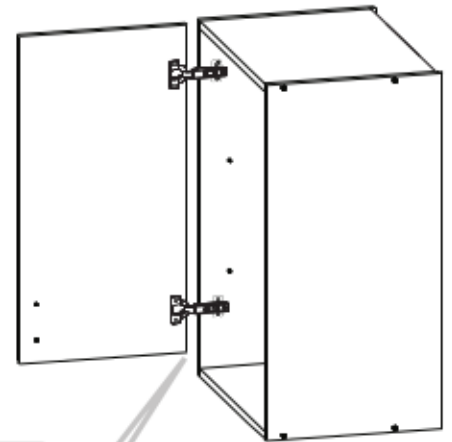

G-60-72

	DLUGOŚĆ LENGTH LONGEUR	SZEROKOŚĆ WIDTH LARGEUR	GRUBOŚĆ THICKNESS STÄRKE GROSSEUR	IŁOŚĆ QUANTITY ANZAHL QUANTITÉ	KOD CODE CODE CODE	PACZKA BOX SCHACHTEL BOÎTE
1	716	300	18	1		
2	716	300	18	1		
3	563	299	18	1		
4	563	279	18	1		
5	563	270	18	2		
6	713	596	18	1		
7	703	581	3	1		