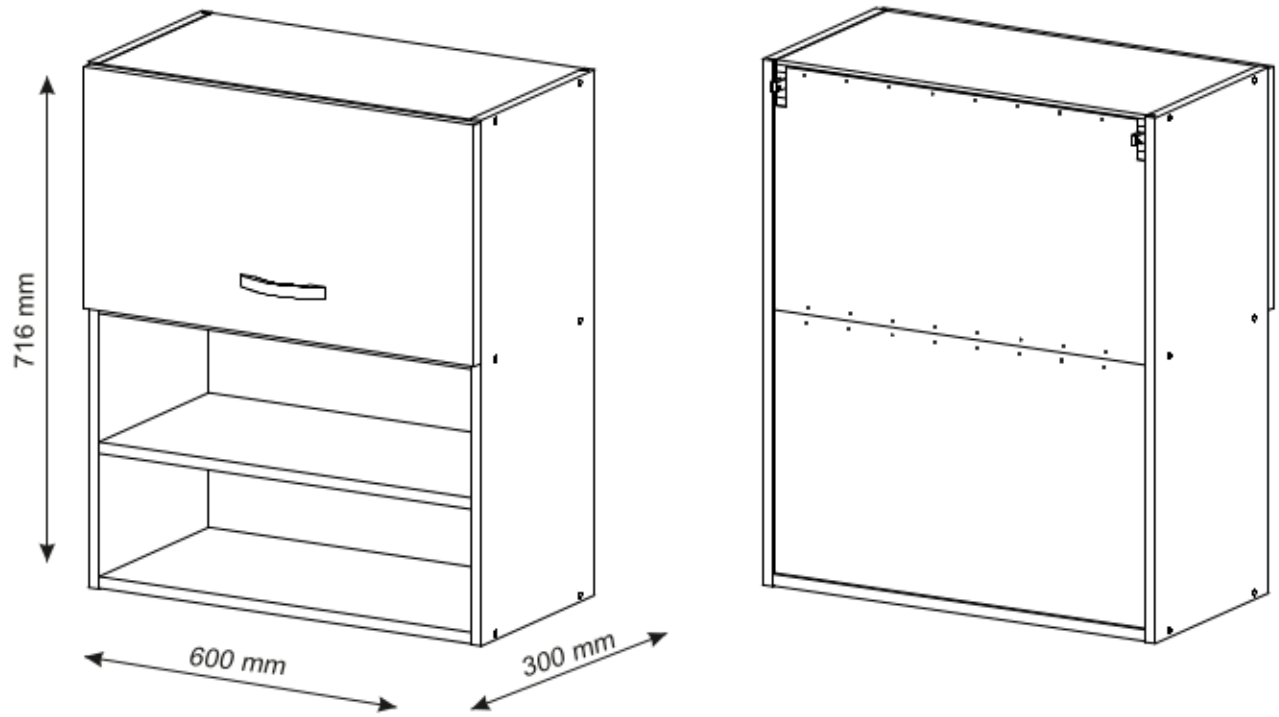

G-POL-60/72