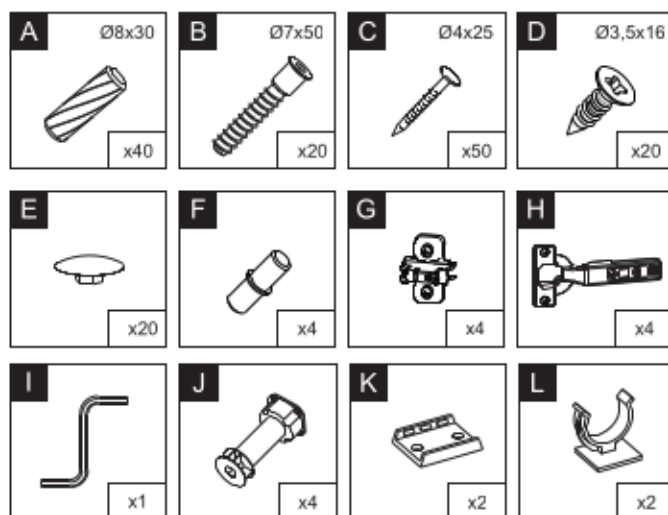

I

⚠
a=b

DPP57-370-197

	DLUGOŚĆ LENGTH LANGE	SZEROKOŚĆ WIDTH BREITE	GRUBOŚĆ THICKNESS STÄRKE	ILOŚĆ QUANTITY ANZAHL	KOD CODE CODE	PACZKA BOX SCHACHTEL
	LONGUEUR	LARGEUR	GROSSEUR	QUANTITÉ	CODE	BOÎTE
1	1966	560	18	1		
2	1966	560	18	1		
3	563	519	18	1		
4	563	519	18	3		
5	563	500	18	1		
6	563	519	18	1		
7	570	596	18	1		
8	393	596	18	1		
9	570	581	3	1		
10	391	581	3	1		