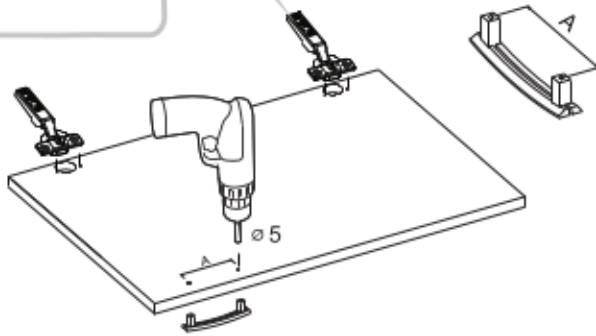

G-60-72

	DLUGOŚĆ LENGTH LONGEUR	SZEROKOŚĆ WIDTH LARGEUR	GRUBOŚĆ THICKNESS STÄRKE GROSSEUR	IŁOŚĆ QUANTITY ANZAHL QUANTITÉ	KOD CODE CODE CODE	PACZKA BOX SCHACHTEL BOÎTE
1	716	300	18	1		
2	716	300	18	1		
3	563	299	18	1		
4	563	279	18	1		
5	563	270	18	2		
6	713	596	18	1		
7	703	581	3	1		