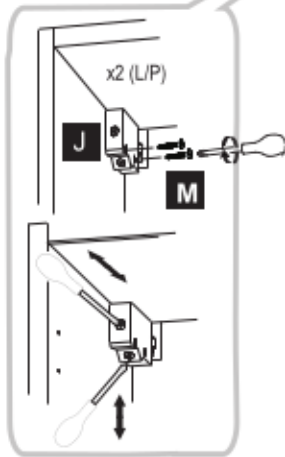

G-60-72

	DLUGOŚĆ LENGTH LONGEUR	SZEROKOŚĆ WIDTH LARGEUR	GRUBOŚĆ THICKNESS STÄRKE GROSSEUR	IŁOŚĆ QUANTITY ANZAHL QUANTITÉ	KOD CODE CODE CODE	PACZKA BOX SCHACHTEL BOÎTE
1	716	300	18	1		
2	716	300	18	1		
3	563	299	18	1		
4	563	279	18	1		
5	563	270	18	2		
6	713	596	18	1		
7	703	581	3	1		