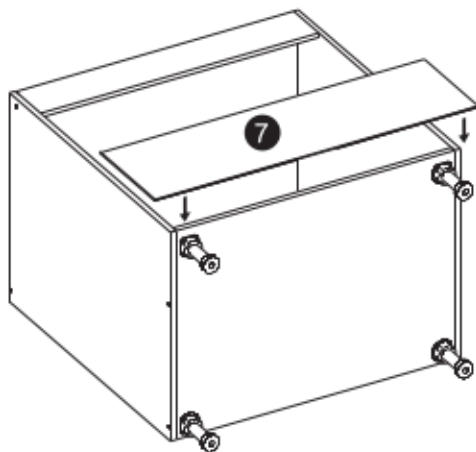

3+3

2+2

3+3

x6

3+3

DZ-60-72

30 min

	DLUGOŚĆ LENGTH LONGEUR	SZEROKOŚĆ WIDTH LARGEUR	GRUBOŚĆ THICKNESS STÄRKE GROSSEUR	IŁOŚĆ QUANTITY ANZAHL QUANTITÉ	KOD CODE CODE CODE	PACZKA BOX SCHACHTEL BOÏTE
1	720	508	18	1		
2	720	508	18	1		
3	563	70	18	1		
4	563	70	18	1		
5	563	504	18	1		
6	713	596	18	1		
7	300	475	3	1		