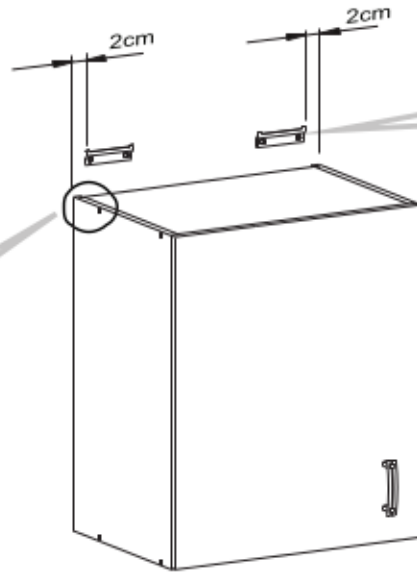

G-60-72

	DLUGOŚĆ LENGTH LONGEUR	SZEROKOŚĆ WIDTH LARGEUR	GRUBOŚĆ THICKNESS STÄRKE GROSSEUR	IŁOŚĆ QUANTITY ANZAHL QUANTITÉ	KOD CODE CODE CODE	PACZKA BOX SCHACHTEL BOÎTE
1	716	300	18	1		
2	716	300	18	1		
3	563	299	18	1		
4	563	279	18	1		
5	563	270	18	2		
6	713	596	18	1		
7	703	581	3	1		