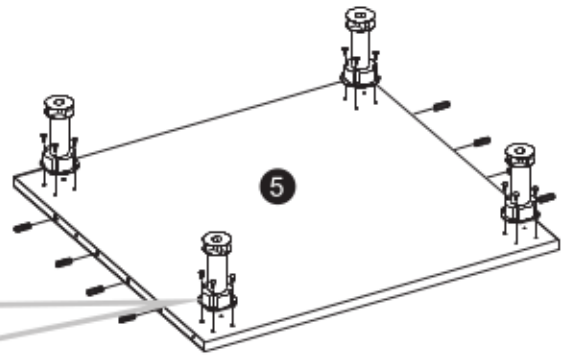

3+3

2+2

3+3

x6

3+3

DZ-60-72

30 min

	DLUGOŚĆ LENGTH LONGEUR	SZEROKOŚĆ WIDTH LARGEUR	GRUBOŚĆ THICKNESS STÄRKE GROSSEUR	IŁOŚĆ QUANTITY ANZAHL QUANTITÉ	KOD CODE CODE CODE	PACZKA BOX SCHACHTEL BOÏTE
1	720	508	18	1		
2	720	508	18	1		
3	563	70	18	1		
4	563	70	18	1		
5	563	504	18	1		
6	713	596	18	1		
7	300	475	3	1		