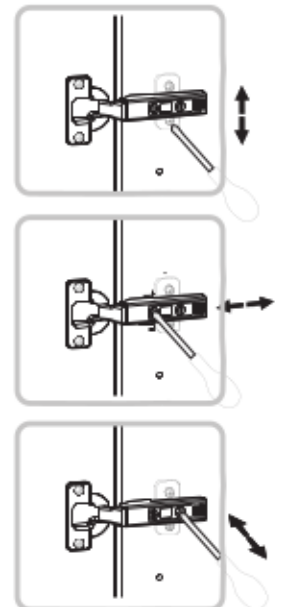

G-60-72

	DLUGOŚĆ LENGTH LONGEUR	SZEROKOŚĆ WIDTH LARGEUR	GRUBOŚĆ THICKNESS STÄRKE GROSSEUR	IŁOŚĆ QUANTITY ANZAHL QUANTITÉ	KOD CODE CODE CODE	PACZKA BOX SCHACHTEL BOÎTE
1	716	300	18	1		
2	716	300	18	1		
3	563	299	18	1		
4	563	279	18	1		
5	563	270	18	2		
6	713	596	18	1		
7	703	581	3	1		