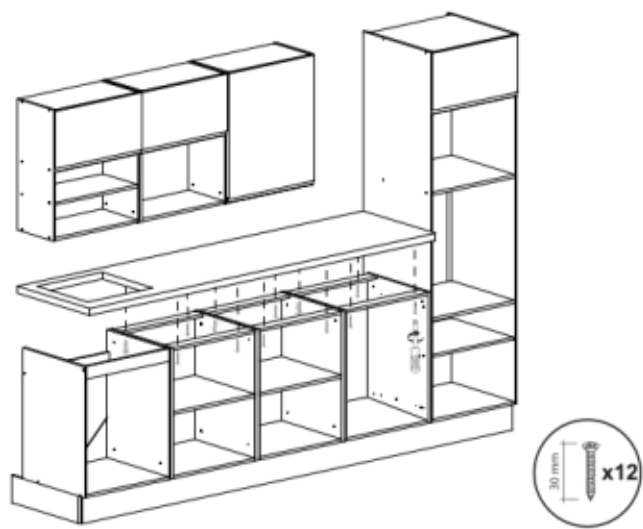

Aurelia 300

Code Kód Code	Part name Název prvku Bezeichnung	Box number Číslo balíku Box-Nummer	Quantity Množství Quantität
DZ-60	carcass / korpus / Möbelkorpus	1	1
	front / dvířka / Front	7	1
DSM-60-2W-1N	carcass / korpus / Möbelkorpus	2	1
	front / dvířka / Front 140x596	8	1
	fronts / dvířka / Fronten 284x596	9, 10	2
	set of drawers / sada zásuvek / Schubladenset	11	1
DPP-60-197	carcass / korpus / Möbelkorpus	3	1
	front / dvířka / Front 570x596	12	1
	front / dvířka / Front 393x596	23	1
D-60	carcass / korpus / Möbelkorpus	19, 21	2
	front / dvířka / Front	20, 22	2
G-60-POL	carcass / korpus / Möbelkorpus	4, 5	2
	front / dvířka / Front	13, 14	2
G-60	carcass / korpus / Möbelkorpus	6	1
	front / dvířka / Front	15	1
	Worktop / Pracovní deska / Arbeitsplatte	16	1
	Plinth / Sokl / Sockel	17	1
	Accessories / Příslušenství / Zubehör	18	1

Aurelia 300

1

2

3

D-60-72

30 min

	DLUGOŚĆ LENGTH LÄNGE LONGEUR	SZEROKOŚĆ WIDTH BREITE LARGEUR	GRUBOŚĆ THICKNESS STÄRKE GROSSEUR	ILOŚĆ QUANTITY ANZAHL QUANTITÉ	KOD CODE CODE CODE	PACZKA BOX SCHACHTEL BOÎTE
1	720	508	18	1		
2	720	508	18	1		
3	563	70	18	1		
4	563	70	18	1		
5	563	504	18	1		
6	563	490	18	1		
7	713	596	18	1		
8	715	291	3	2		