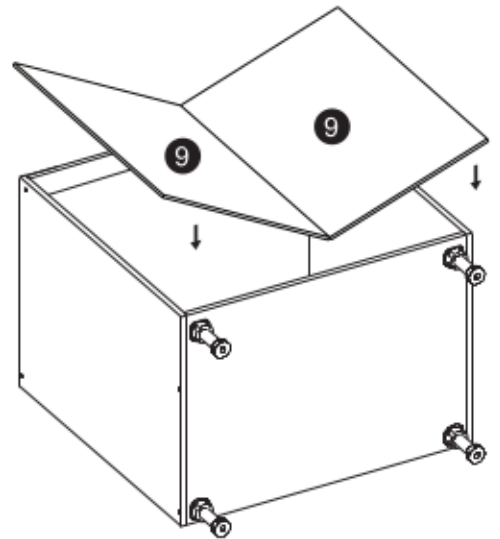

3+3

2+2

3+3

x6

3+3

DZ-60-72

30 min

	DLUGOŚĆ LENGTH LONGEUR	SZEROKOŚĆ WIDTH LARGEUR	GRUBOŚĆ THICKNESS STÄRKE GROSSEUR	IŁOŚĆ QUANTITY ANZAHL QUANTITÉ	KOD CODE CODE CODE	PACZKA BOX SCHACHTEL BOÏTE
1	720	508	18	1		
2	720	508	18	1		
3	563	70	18	1		
4	563	70	18	1		
5	563	504	18	1		
6	713	596	18	1		
7	300	475	3	1		

G-60-72

	DLUGOŚĆ LENGTH LONGEUR	SZEROKOŚĆ WIDTH LARGEUR	GRUBOŚĆ THICKNESS STÄRKE GROSSEUR	IŁOŚĆ QUANTITY ANZAHL QUANTITÉ	KOD CODE CODE CODE	PACZKA BOX SCHACHTEL BOÎTE
1	716	300	18	1		
2	716	300	18	1		
3	563	299	18	1		
4	563	279	18	1		
5	563	270	18	2		
6	713	596	18	1		
7	703	581	3	1		