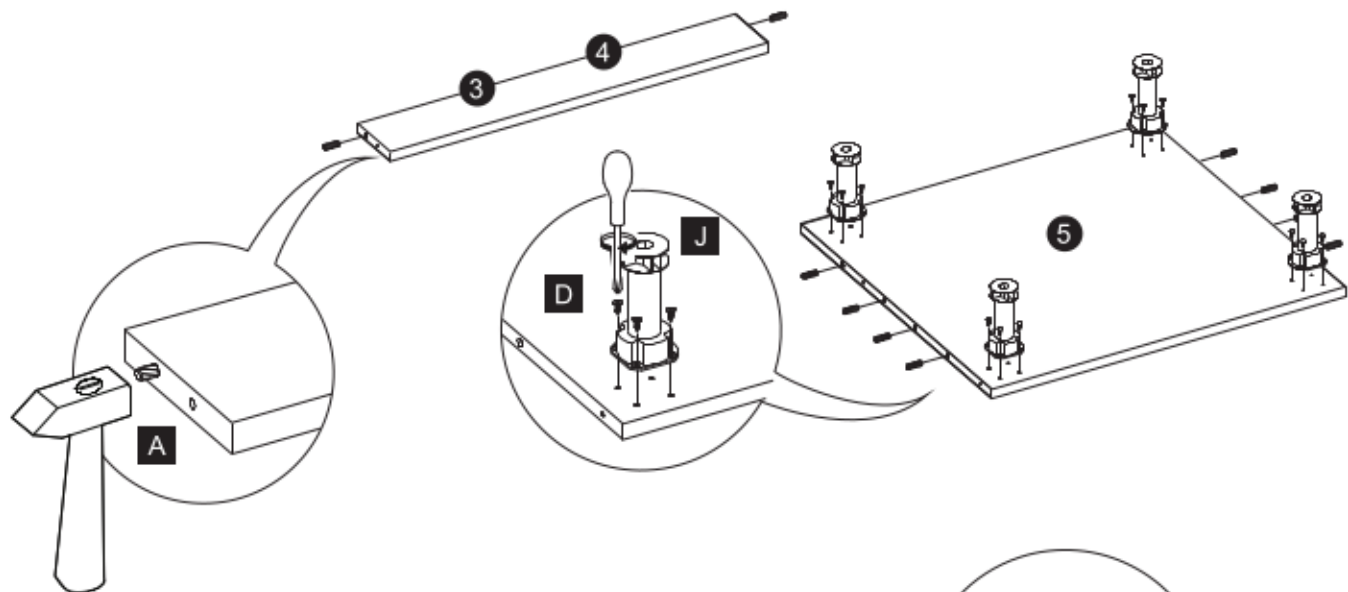

Aurelia 300

1

2

3

D-60-72

30 min

	DLUGOŚĆ LENGTH LÄNGE LONGEUR	SZEROKOŚĆ WIDTH BREITE LARGEUR	GRUBOŚĆ THICKNESS STÄRKE GROSSEUR	ILOŚĆ QUANTITY ANZAHL QUANTITÉ	KOD CODE CODE CODE	PACZKA BOX SCHACHTEL BOÎTE
1	720	508	18	1		
2	720	508	18	1		
3	563	70	18	1		
4	563	70	18	1		
5	563	504	18	1		
6	563	490	18	1		
7	713	596	18	1		
8	715	291	3	2		