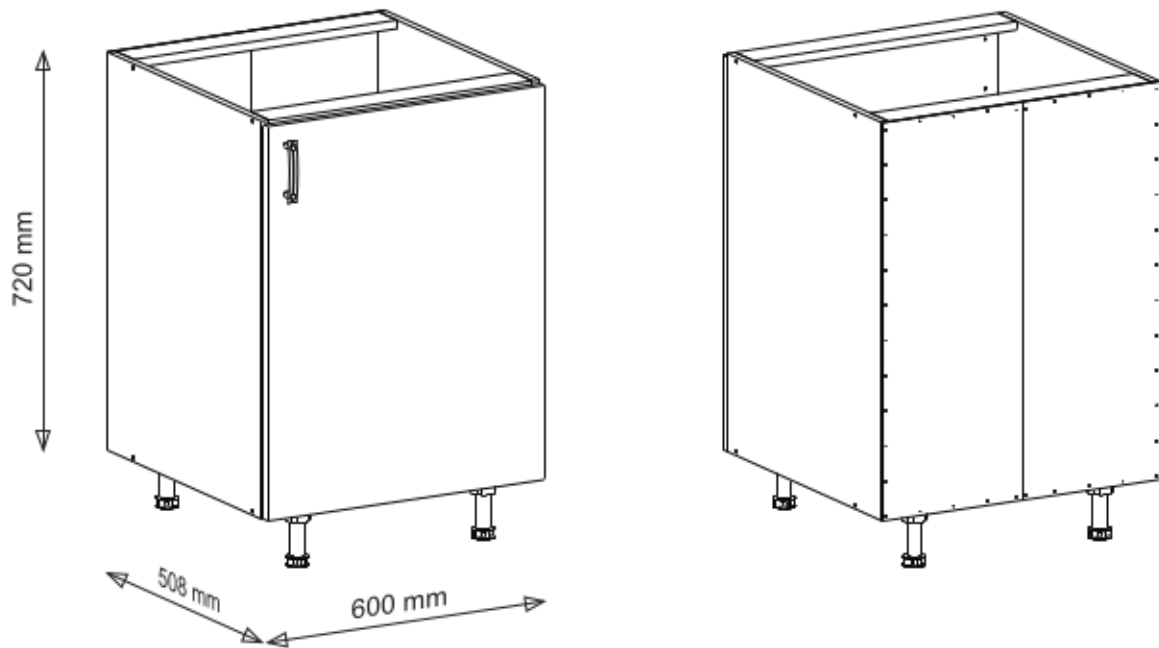

Aurelia 300

Code Kód Code	Part name Název prvku Bezeichnung	Box number Číslo balíku Box-Nummer	Quantity Množství Quantität
DZ-60	carcass / korpus / Möbelkorpus	1	1
	front / dvířka / Front	7	1
DSM-60-2W-1N	carcass / korpus / Möbelkorpus	2	1
	front / dvířka / Front 140x596	8	1
	fronts / dvířka / Fronten 284x596	9, 10	2
	set of drawers / sada zásuvek / Schubladenset	11	1
DPP-60-197	carcass / korpus / Möbelkorpus	3	1
	front / dvířka / Front 570x596	12	1
	front / dvířka / Front 393x596	23	1
D-60	carcass / korpus / Möbelkorpus	19, 21	2
	front / dvířka / Front	20, 22	2
G-60-POL	carcass / korpus / Möbelkorpus	4, 5	2
	front / dvířka / Front	13, 14	2
G-60	carcass / korpus / Möbelkorpus	6	1
	front / dvířka / Front	15	1
	Worktop / Pracovní deska / Arbeitsplatte	16	1
	Plinth / Sokl / Sockel	17	1
	Accessories / Příslušenství / Zubehör	18	1

Aurelia 300

1

2

3

D-60-72

30 min

	DLUGOŚĆ LENGTH LÄNGE LONGEUR	SZEROKOŚĆ WIDTH BREITE LARGEUR	GRUBOŚĆ THICKNESS STÄRKE GROSSEUR	ILOŚĆ QUANTITY ANZAHL QUANTITÉ	KOD CODE CODE CODE	PACZKA BOX SCHACHTEL BOÎTE
1	720	508	18	1		
2	720	508	18	1		
3	563	70	18	1		
4	563	70	18	1		
5	563	504	18	1		
6	563	490	18	1		
7	713	596	18	1		
8	715	291	3	2		