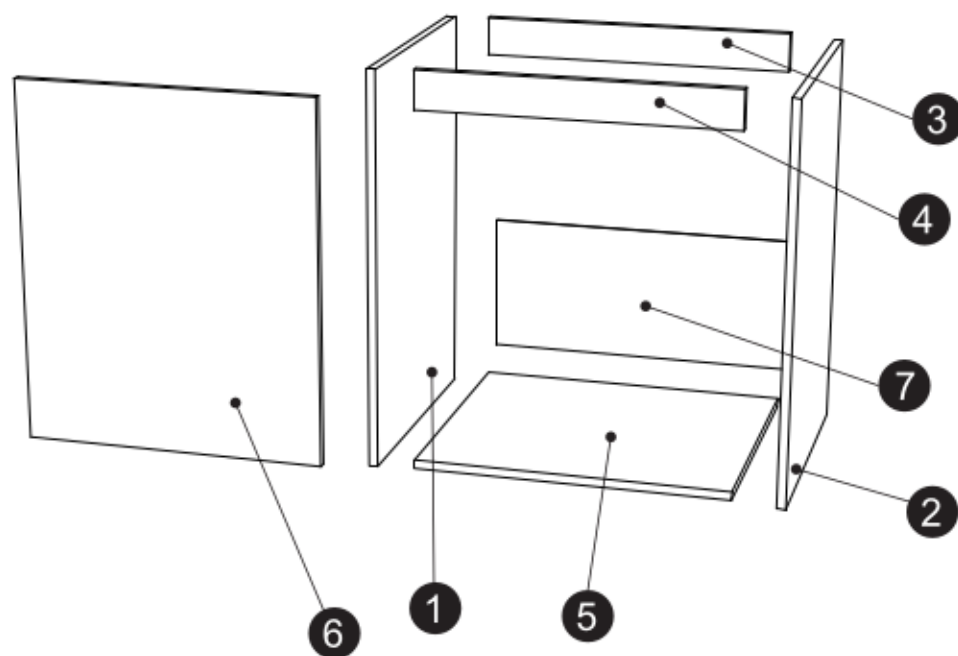

3+3

2+2

3+3

x6

3+3

DZ-60-72

30 min

	DLUGOŚĆ LENGTH LONGEUR	SZEROKOŚĆ WIDTH LARGEUR	GRUBOŚĆ THICKNESS STÄRKE GROSSEUR	IŁOŚĆ QUANTITY ANZAHL QUANTITÉ	KOD CODE CODE CODE	PACZKA BOX SCHACHTEL BOÏTE
1	720	508	18	1		
2	720	508	18	1		
3	563	70	18	1		
4	563	70	18	1		
5	563	504	18	1		
6	713	596	18	1		
7	300	475	3	1		