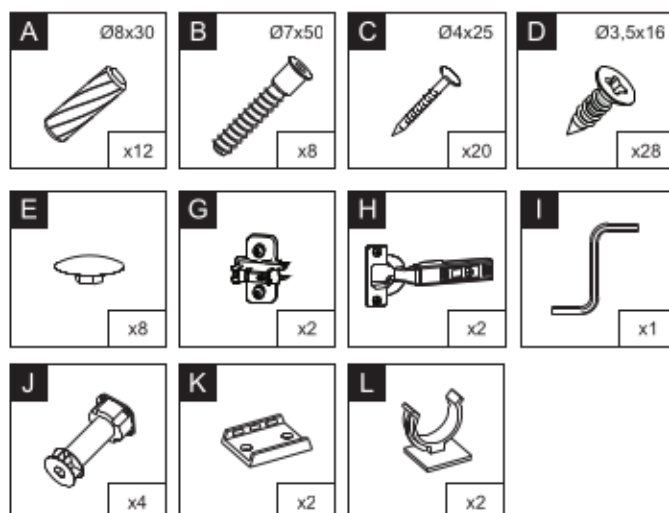

3+3

2+2

3+3

x6

3+3

DZ-60-72

30 min

	DLUGOŚĆ LENGTH LONGEUR	SZEROKOŚĆ WIDTH LARGEUR	GRUBOŚĆ THICKNESS STÄRKE GROSSEUR	IŁOŚĆ QUANTITY ANZAHL QUANTITÉ	KOD CODE CODE CODE	PACZKA BOX SCHACHTEL BOÏTE
1	720	508	18	1		
2	720	508	18	1		
3	563	70	18	1		
4	563	70	18	1		
5	563	504	18	1		
6	713	596	18	1		
7	300	475	3	1		