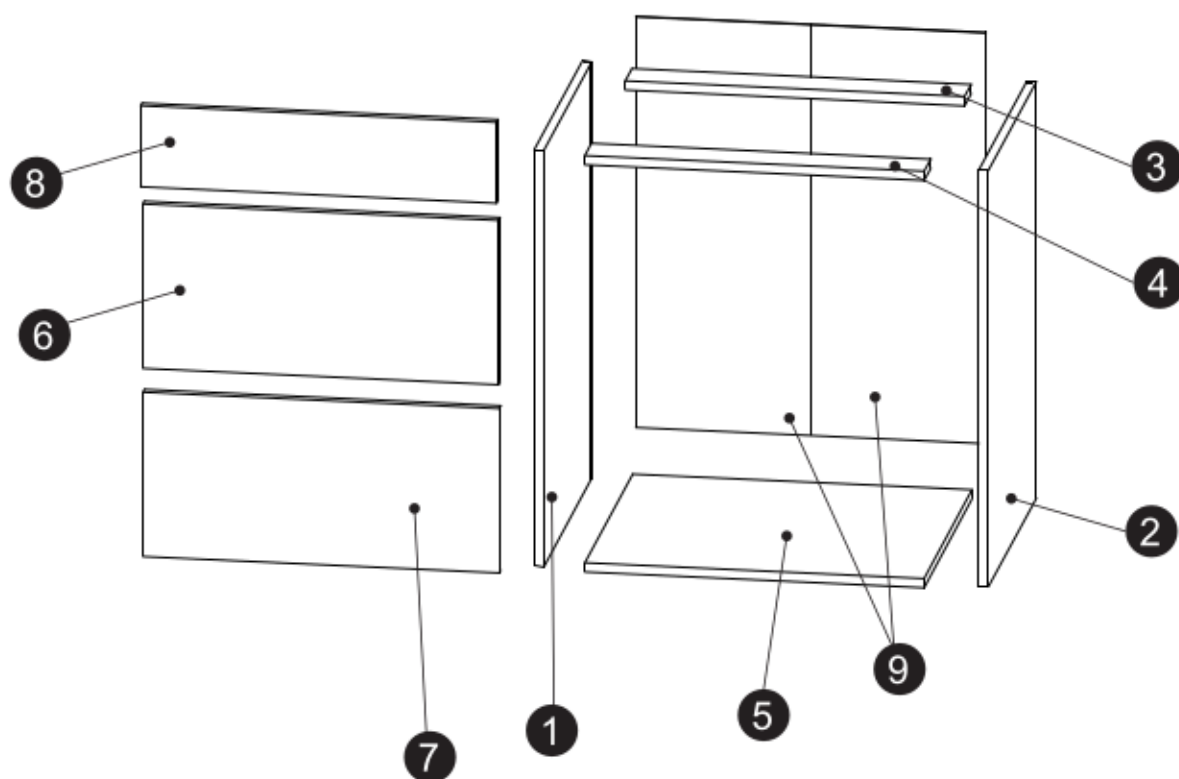

DLUGOŚĆ LENGTH LÄNGE LONGUEUR	SZEROKOŚĆ WIDTH BREITE LARGEUR	GRUBOŚĆ THICKNESS STÄRKE GROSSEUR	ILOŚĆ QUANTITY ANZAHL QUANTITÉ	KOD CODE CODE CODE	PACZKA BOX SCHACHTEL BOÎTE
1	720	508	18	1		
2	720	508	18	1		
3	563	70	18	1		
4	563	70	18	1		
5	563	504	18	1		
6	284	596	18	1		
7	284	596	18	1		
8	140	596	18	1		
9	715	291	3	2