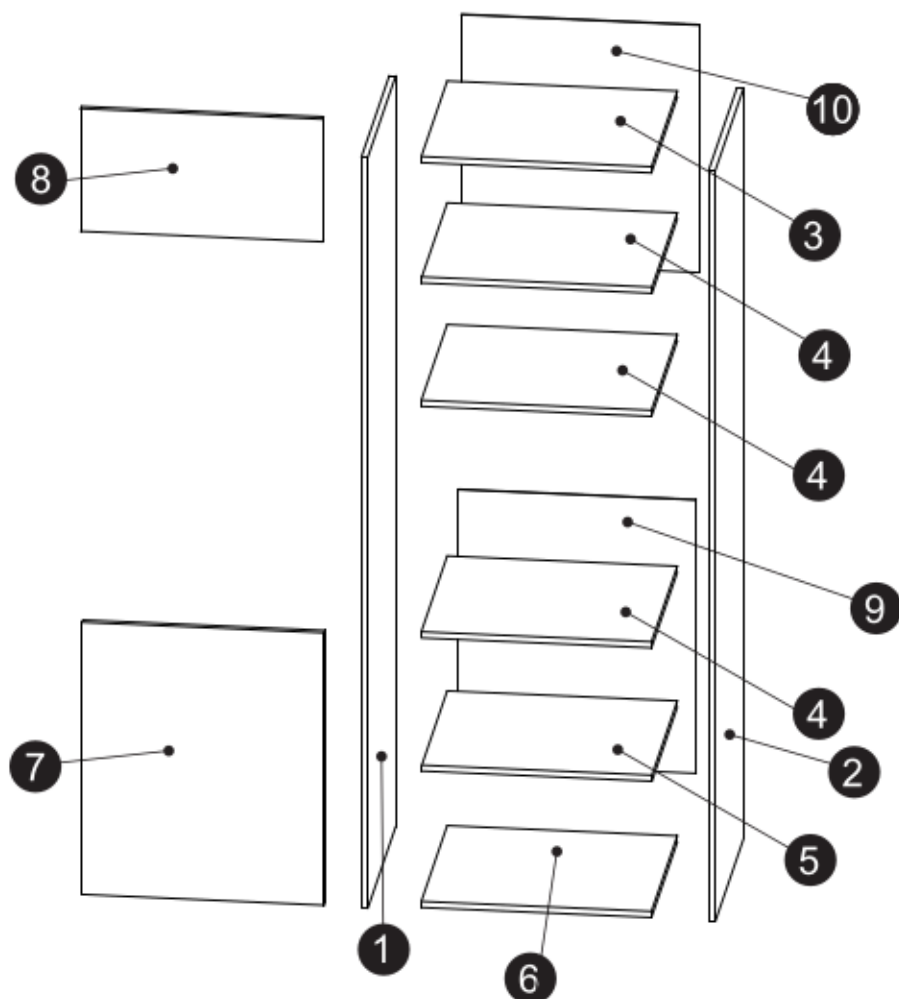

Aurelia 300

Code Kód Code	Part name Název prvku Bezeichnung	Box number Číslo balíku Box-Nummer	Quantity Množství Quantität
DZ-60	carcass / korpus / Möbelkorpus	1	1
	front / dvířka / Front	7	1
DSM-60-2W-1N	carcass / korpus / Möbelkorpus	2	1
	front / dvířka / Front 140x596	8	1
	fronts / dvířka / Fronten 284x596	9, 10	2
	set of drawers / sada zásuvek / Schubladenset	11	1
DPP-60-197	carcass / korpus / Möbelkorpus	3	1
	front / dvířka / Front 570x596	12	1
	front / dvířka / Front 393x596	23	1
D-60	carcass / korpus / Möbelkorpus	19, 21	2
	front / dvířka / Front	20, 22	2
G-60-POL	carcass / korpus / Möbelkorpus	4, 5	2
	front / dvířka / Front	13, 14	2
G-60	carcass / korpus / Möbelkorpus	6	1
	front / dvířka / Front	15	1
	Worktop / Pracovní deska / Arbeitsplatte	16	1
	Plinth / Sokl / Sockel	17	1
	Accessories / Příslušenství / Zubehör	18	1

I

⚠
a=b

DPP57-370-197

	DLUGOŚĆ LENGTH LANGE	SZEROKOŚĆ WIDTH BREITE	GRUBOŚĆ THICKNESS STÄRKE	ILOŚĆ QUANTITY ANZAHL	KOD CODE CODE	PACZKA BOX SCHACHTEL
	LONGUEUR	LARGEUR	GROSSEUR	QUANTITÉ	CODE	BOÎTE
1	1966	560	18	1		
2	1966	560	18	1		
3	563	519	18	1		
4	563	519	18	3		
5	563	500	18	1		
6	563	519	18	1		
7	570	596	18	1		
8	393	596	18	1		
9	570	581	3	1		
10	391	581	3	1		