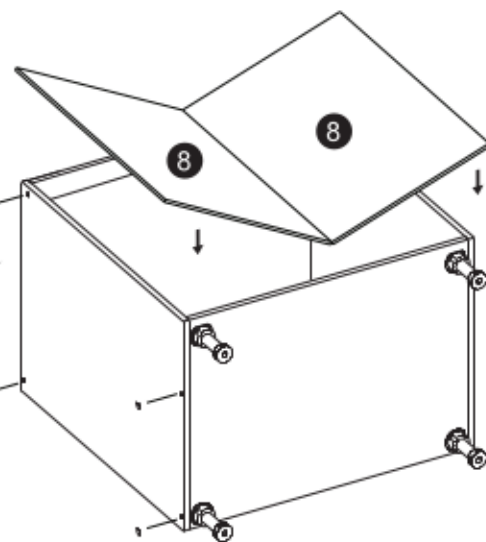

Aurelia 300

Code Kód Code	Part name Název prvku Bezeichnung	Box number Číslo balíku Box-Nummer	Quantity Množství Quantität
DZ-60	carcass / korpus / Möbelkorpus	1	1
	front / dvířka / Front	7	1
DSM-60-2W-1N	carcass / korpus / Möbelkorpus	2	1
	front / dvířka / Front 140x596	8	1
	fronts / dvířka / Fronten 284x596	9, 10	2
	set of drawers / sada zásuvek / Schubladenset	11	1
DPP-60-197	carcass / korpus / Möbelkorpus	3	1
	front / dvířka / Front 570x596	12	1
	front / dvířka / Front 393x596	23	1
D-60	carcass / korpus / Möbelkorpus	19, 21	2
	front / dvířka / Front	20, 22	2
G-60-POL	carcass / korpus / Möbelkorpus	4, 5	2
	front / dvířka / Front	13, 14	2
G-60	carcass / korpus / Möbelkorpus	6	1
	front / dvířka / Front	15	1
	Worktop / Pracovní deska / Arbeitsplatte	16	1
	Plinth / Sokl / Sockel	17	1
	Accessories / Příslušenství / Zubehör	18	1

Aurelia 300

1

2

3

D-60-72

30 min

	DLUGOŚĆ LENGTH LÄNGE LONGEUR	SZEROKOŚĆ WIDTH BREITE LARGEUR	GRUBOŚĆ THICKNESS STÄRKE GROSSEUR	ILOŚĆ QUANTITY ANZAHL QUANTITÉ	KOD CODE CODE CODE	PACZKA BOX SCHACHTEL BOÎTE
1	720	508	18	1		
2	720	508	18	1		
3	563	70	18	1		
4	563	70	18	1		
5	563	504	18	1		
6	563	490	18	1		
7	713	596	18	1		
8	715	291	3	2		

I

⚠
a=b

DPP57-370-197

	DLUGOŚĆ LENGTH LANGE	SZEROKOŚĆ WIDTH BREITE	GRUBOŚĆ THICKNESS STÄRKE	ILOŚĆ QUANTITY ANZAHL	KOD CODE CODE	PACZKA BOX SCHACHTEL
	LONGUEUR	LARGEUR	GROSSEUR	QUANTITÉ	CODE	BOÎTE
1	1966	560	18	1		
2	1966	560	18	1		
3	563	519	18	1		
4	563	519	18	3		
5	563	500	18	1		
6	563	519	18	1		
7	570	596	18	1		
8	393	596	18	1		
9	570	581	3	1		
10	391	581	3	1		