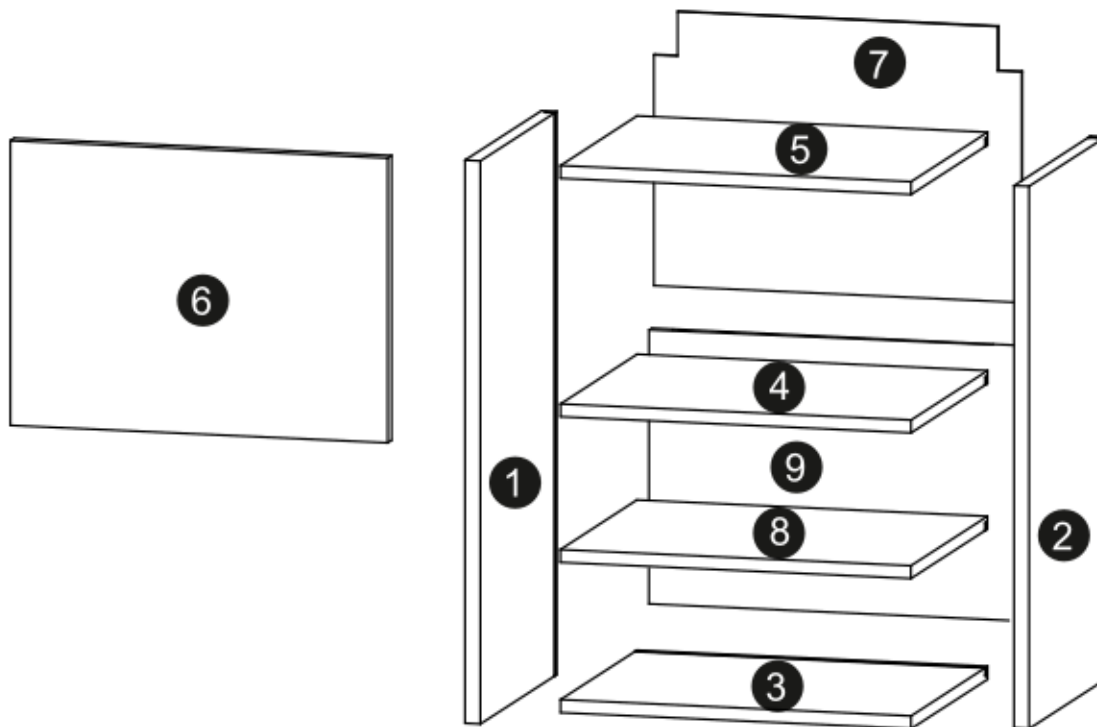

DLUGOŚĆ LENGTH LÄNGE LONGUEUR	SZEROKOŚĆ WIDTH BREITE LARGEUR	GRUBOŚĆ THICKNESS STÄRKE GROSSEUR	ILOŚĆ QUANTITY ANZAHL QUANTITÉ	KOD CODE CODE CODE	PACZKA BOX SCHACHTEL BOÎTE
1	716	300	18	1		
2	716	300	18	1		
3	563	299	18	1		
4	563	279	18	1		
5	563	279	18	1		
6	330	596	18	1		
7	335	581	3	1		
8	563	270	18	1		
9	378	581	3	1