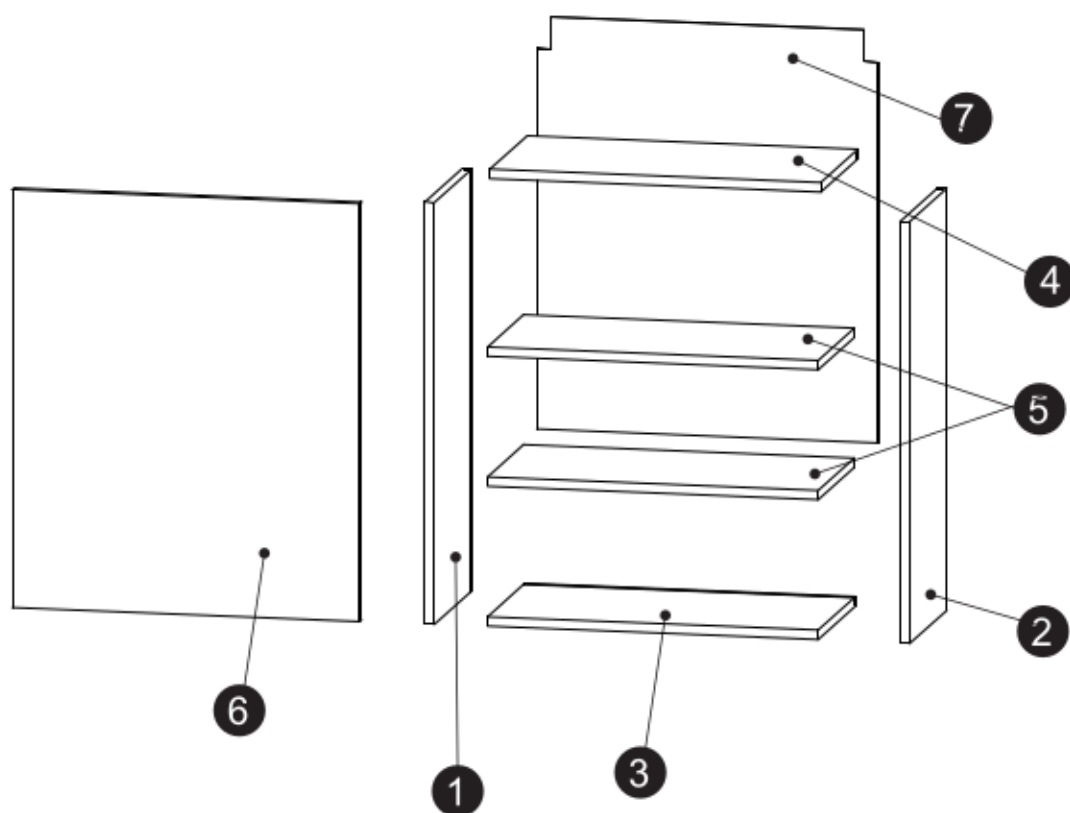

DLUGOŚĆ LENGTH LONGEUR	SZEROKOŚĆ WIDTH LARGEUR	GRUBOŚĆ THICKNESS STÄRKE GROSSEUR	IŁOŚĆ QUANTITY ANZAHL QUANTITÉ	KOD CODE CODE CODE	PACZKA BOX SCHACHTEL BOÎTE
1	716	300	18	1		
2	716	300	18	1		
3	563	299	18	1		
4	563	279	18	1		
5	563	270	18	2		
6	713	596	18	1		
7	703	581	3	1