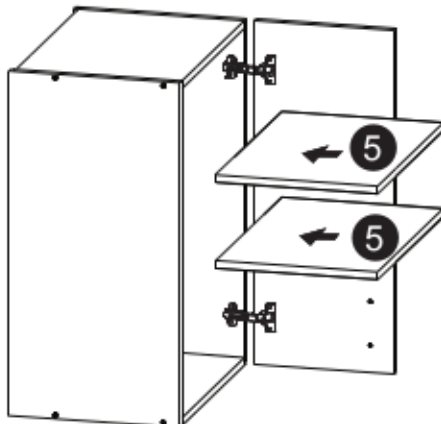

G-60-72

	DLUGOŚĆ LENGTH LONGEUR	SZEROKOŚĆ WIDTH LARGEUR	GRUBOŚĆ THICKNESS STÄRKE GROSSEUR	IŁOŚĆ QUANTITY ANZAHL QUANTITÉ	KOD CODE CODE CODE	PACZKA BOX SCHACHTEL BOÎTE
1	716	300	18	1		
2	716	300	18	1		
3	563	299	18	1		
4	563	279	18	1		
5	563	270	18	2		
6	713	596	18	1		
7	703	581	3	1		

G-POL-60/72

	DLUGOŚĆ LENGTH LÄNGE LONGUEUR	SZEROKOŚĆ WIDTH BREITE LARGEUR	GRUBOŚĆ THICKNESS STÄRKE GROSSEUR	ILOŚĆ QUANTITY ANZAHL QUANTITÉ	KOD CODE CODE CODE	PACZKA BOX SCHACHTEL BOÎTE
1	716	300	18	1		
2	716	300	18	1		
3	563	299	18	1		
4	563	279	18	1		
5	563	279	18	1		
6	330	596	18	1		
7	335	581	3	1		
8	563	270	18	1		
9	378	581	3	1		