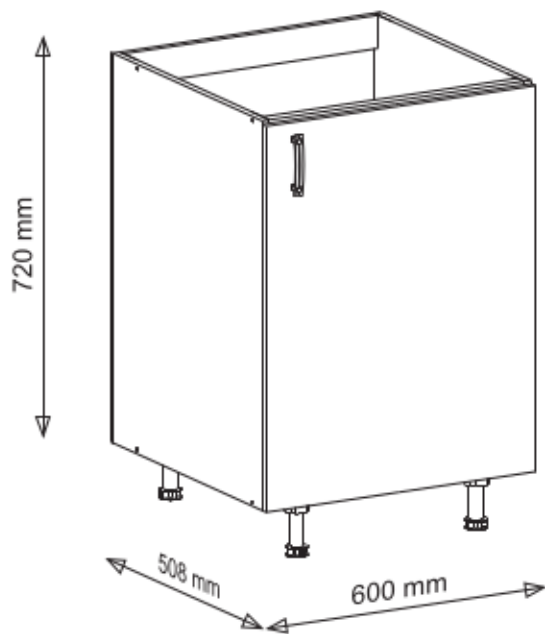

3+3

2+2

3+3

x6

3+3

DZ-60-72

30 min

	DLUGOŚĆ LENGTH LONGEUR	SZEROKOŚĆ WIDTH LARGEUR	GRUBOŚĆ THICKNESS STÄRKE GROSSEUR	IŁOŚĆ QUANTITY ANZAHL QUANTITÉ	KOD CODE CODE CODE	PACZKA BOX SCHACHTEL BOÏTE
1	720	508	18	1		
2	720	508	18	1		
3	563	70	18	1		
4	563	70	18	1		
5	563	504	18	1		
6	713	596	18	1		
7	300	475	3	1		

G-60-72

	DLUGOŚĆ LENGTH LONGEUR	SZEROKOŚĆ WIDTH LARGEUR	GRUBOŚĆ THICKNESS STÄRKE GROSSEUR	IŁOŚĆ QUANTITY ANZAHL QUANTITÉ	KOD CODE CODE CODE	PACZKA BOX SCHACHTEL BOÎTE
1	716	300	18	1		
2	716	300	18	1		
3	563	299	18	1		
4	563	279	18	1		
5	563	270	18	2		
6	713	596	18	1		
7	703	581	3	1		