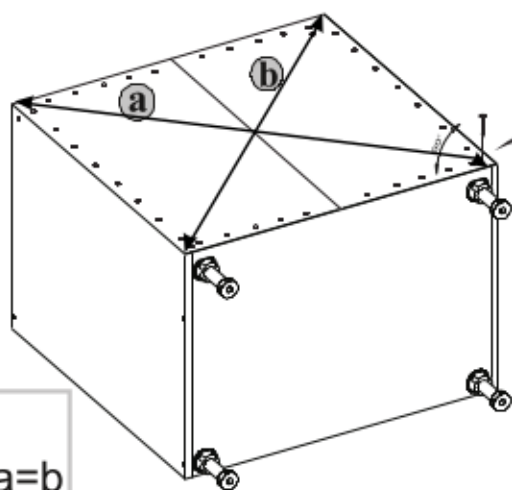

Aurelia 300

Code Kód Code	Part name Název prvku Bezeichnung	Box number Číslo balíku Box-Nummer	Quantity Množství Quantität
DZ-60	carcass / korpus / Möbelkorpus	1	1
	front / dvířka / Front	7	1
DSM-60-2W-1N	carcass / korpus / Möbelkorpus	2	1
	front / dvířka / Front 140x596	8	1
	fronts / dvířka / Fronten 284x596	9, 10	2
	set of drawers / sada zásuvek / Schubladenset	11	1
DPP-60-197	carcass / korpus / Möbelkorpus	3	1
	front / dvířka / Front 570x596	12	1
	front / dvířka / Front 393x596	23	1
D-60	carcass / korpus / Möbelkorpus	19, 21	2
	front / dvířka / Front	20, 22	2
G-60-POL	carcass / korpus / Möbelkorpus	4, 5	2
	front / dvířka / Front	13, 14	2
G-60	carcass / korpus / Möbelkorpus	6	1
	front / dvířka / Front	15	1
	Worktop / Pracovní deska / Arbeitsplatte	16	1
	Plinth / Sokl / Sockel	17	1
	Accessories / Příslušenství / Zubehör	18	1

Aurelia 300

1

2

3

D-60-72

30 min

	DLUGOŚĆ LENGTH LÄNGE LONGEUR	SZEROKOŚĆ WIDTH BREITE LARGEUR	GRUBOŚĆ THICKNESS STÄRKE GROSSEUR	ILOŚĆ QUANTITY ANZAHL QUANTITÉ	KOD CODE CODE CODE	PACZKA BOX SCHACHTEL BOÎTE
1	720	508	18	1		
2	720	508	18	1		
3	563	70	18	1		
4	563	70	18	1		
5	563	504	18	1		
6	563	490	18	1		
7	713	596	18	1		
8	715	291	3	2		

I

⚠
a=b

DPP57-370-197

	DLUGOŚĆ LENGTH LANGE	SZEROKOŚĆ WIDTH BREITE	GRUBOŚĆ THICKNESS STÄRKE	ILOŚĆ QUANTITY ANZAHL	KOD CODE CODE	PACZKA BOX SCHACHTEL
	LONGUEUR	LARGEUR	GROSSEUR	QUANTITÉ	CODE	BOÎTE
1	1966	560	18	1		
2	1966	560	18	1		
3	563	519	18	1		
4	563	519	18	3		
5	563	500	18	1		
6	563	519	18	1		
7	570	596	18	1		
8	393	596	18	1		
9	570	581	3	1		
10	391	581	3	1		