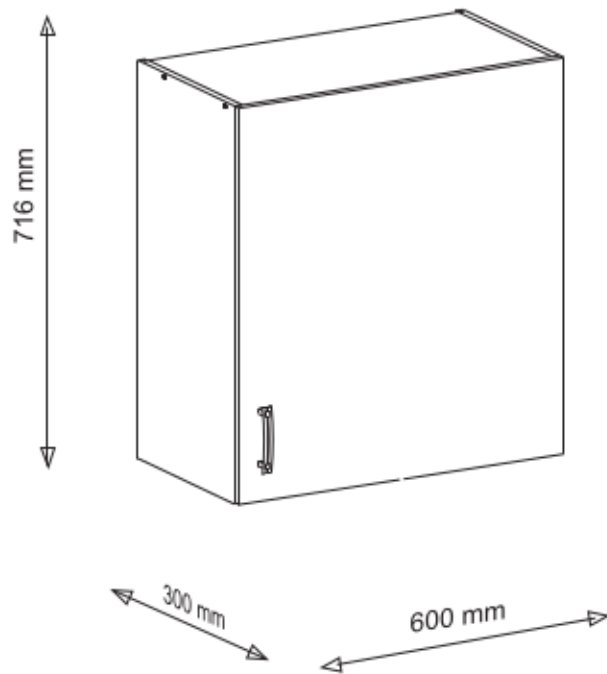

12

44x

Ø 6 x 14,5 mm

54x

Ø 4 x 15 mm

x18

Ø 3,5 x 15 mm

x6

3+3

2+2

3+3

x6

3+3

DZ-60-72

30 min

	DLUGOŚĆ LENGTH LONGEUR	SZEROKOŚĆ WIDTH LARGEUR	GRUBOŚĆ THICKNESS STÄRKE GROSSEUR	IŁOŚĆ QUANTITY ANZAHL QUANTITÉ	KOD CODE CODE CODE	PACZKA BOX SCHACHTEL BOÏTE
1	720	508	18	1		
2	720	508	18	1		
3	563	70	18	1		
4	563	70	18	1		
5	563	504	18	1		
6	713	596	18	1		
7	300	475	3	1		

G-60-72

	DLUGOŚĆ LENGTH LONGEUR	SZEROKOŚĆ WIDTH LARGEUR	GRUBOŚĆ THICKNESS STÄRKE GROSSEUR	IŁOŚĆ QUANTITY ANZAHL QUANTITÉ	KOD CODE CODE CODE	PACZKA BOX SCHACHTEL BOÎTE
1	716	300	18	1		
2	716	300	18	1		
3	563	299	18	1		
4	563	279	18	1		
5	563	270	18	2		
6	713	596	18	1		
7	703	581	3	1		

G-POL-60/72

	DLUGOŚĆ LENGTH LÄNGE LONGUEUR	SZEROKOŚĆ WIDTH BREITE LARGEUR	GRUBOŚĆ THICKNESS STÄRKE GROSSEUR	ILOŚĆ QUANTITY ANZAHL QUANTITÉ	KOD CODE CODE CODE	PACZKA BOX SCHACHTEL BOÎTE
1	716	300	18	1		
2	716	300	18	1		
3	563	299	18	1		
4	563	279	18	1		
5	563	279	18	1		
6	330	596	18	1		
7	335	581	3	1		
8	563	270	18	1		
9	378	581	3	1		