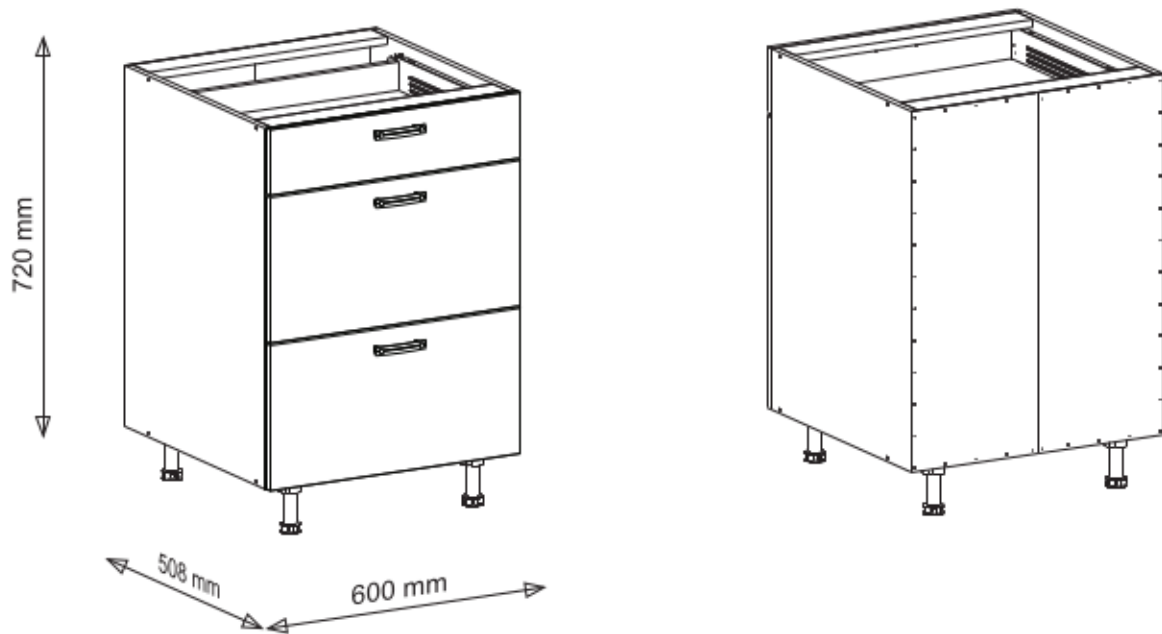

DS-1N-2W-60-72

30 min