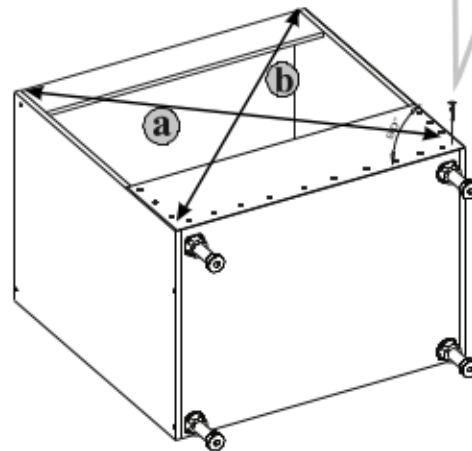

3+3

2+2

3+3

x6

3+3

DZ-60-72

30 min

	DLUGOŚĆ LENGTH LONGEUR	SZEROKOŚĆ WIDTH LARGEUR	GRUBOŚĆ THICKNESS STÄRKE GROSSEUR	IŁOŚĆ QUANTITY ANZAHL QUANTITÉ	KOD CODE CODE CODE	PACZKA BOX SCHACHTEL BOÏTE
1	720	508	18	1		
2	720	508	18	1		
3	563	70	18	1		
4	563	70	18	1		
5	563	504	18	1		
6	713	596	18	1		
7	300	475	3	1		

G-60-72

	DLUGOŚĆ LENGTH LONGEUR	SZEROKOŚĆ WIDTH LARGEUR	GRUBOŚĆ THICKNESS STÄRKE GROSSEUR	IŁOŚĆ QUANTITY ANZAHL QUANTITÉ	KOD CODE CODE CODE	PACZKA BOX SCHACHTEL BOÎTE
1	716	300	18	1		
2	716	300	18	1		
3	563	299	18	1		
4	563	279	18	1		
5	563	270	18	2		
6	713	596	18	1		
7	703	581	3	1		