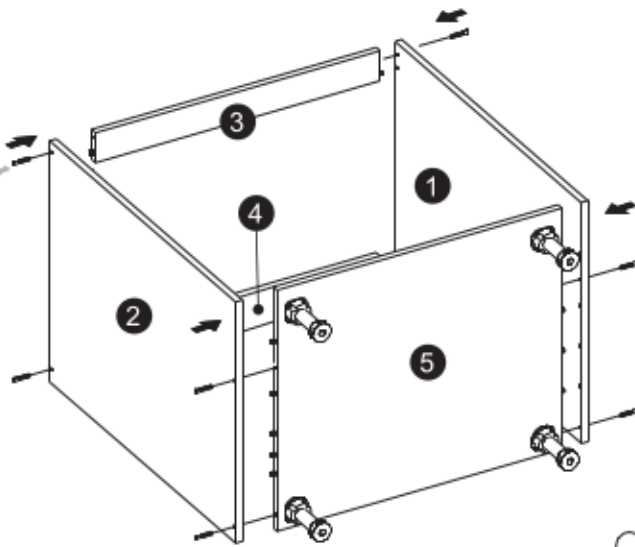

3+3

2+2

3+3

x6

3+3

DZ-60-72

30 min

	DLUGOŚĆ LENGTH LONGEUR	SZEROKOŚĆ WIDTH LARGEUR	GRUBOŚĆ THICKNESS STÄRKE GROSSEUR	IŁOŚĆ QUANTITY ANZAHL QUANTITÉ	KOD CODE CODE CODE	PACZKA BOX SCHACHTEL BOÏTE
1	720	508	18	1		
2	720	508	18	1		
3	563	70	18	1		
4	563	70	18	1		
5	563	504	18	1		
6	713	596	18	1		
7	300	475	3	1		