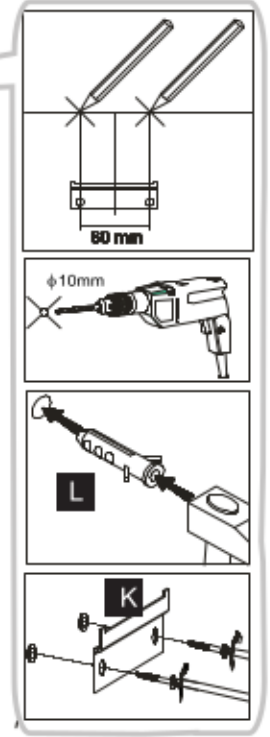

12

44x

Ø 6 x 14,5 mm

54x

Ø 4 x 15 mm

x18

Ø 3,5 x 15 mm

x6

3+3

2+2

3+3

x6

3+3

DZ-60-72

30 min

	DLUGOŚĆ LENGTH LONGEUR	SZEROKOŚĆ WIDTH LARGEUR	GRUBOŚĆ THICKNESS STÄRKE GROSSEUR	IŁOŚĆ QUANTITY ANZAHL QUANTITÉ	KOD CODE CODE CODE	PACZKA BOX SCHACHTEL BOÏTE
1	720	508	18	1		
2	720	508	18	1		
3	563	70	18	1		
4	563	70	18	1		
5	563	504	18	1		
6	713	596	18	1		
7	300	475	3	1		

G-60-72

	DLUGOŚĆ LENGTH LONGEUR	SZEROKOŚĆ WIDTH LARGEUR	GRUBOŚĆ THICKNESS STÄRKE GROSSEUR	IŁOŚĆ QUANTITY ANZAHL QUANTITÉ	KOD CODE CODE CODE	PACZKA BOX SCHACHTEL BOÎTE
1	716	300	18	1		
2	716	300	18	1		
3	563	299	18	1		
4	563	279	18	1		
5	563	270	18	2		
6	713	596	18	1		
7	703	581	3	1		

G-POL-60/72

	DLUGOŚĆ LENGTH LÄNGE LONGUEUR	SZEROKOŚĆ WIDTH BREITE LARGEUR	GRUBOŚĆ THICKNESS STÄRKE GROSSEUR	ILOŚĆ QUANTITY ANZAHL QUANTITÉ	KOD CODE CODE CODE	PACZKA BOX SCHACHTEL BOÎTE
1	716	300	18	1		
2	716	300	18	1		
3	563	299	18	1		
4	563	279	18	1		
5	563	279	18	1		
6	330	596	18	1		
7	335	581	3	1		
8	563	270	18	1		
9	378	581	3	1		