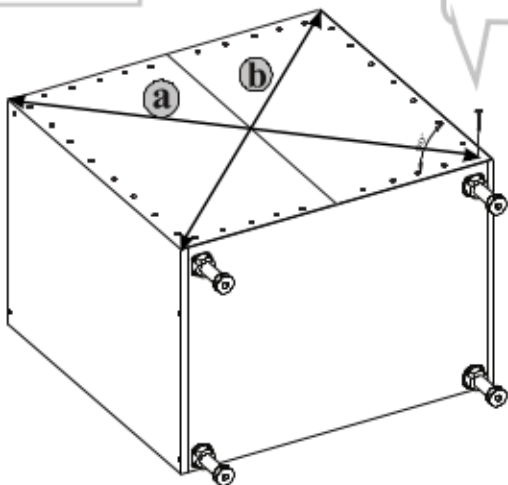

3+3

2+2

3+3

x6

3+3

DZ-60-72

30 min

	DLUGOŚĆ LENGTH LONGEUR	SZEROKOŚĆ WIDTH LARGEUR	GRUBOŚĆ THICKNESS STÄRKE GROSSEUR	IŁOŚĆ QUANTITY ANZAHL QUANTITÉ	KOD CODE CODE CODE	PACZKA BOX SCHACHTEL BOÏTE
1	720	508	18	1		
2	720	508	18	1		
3	563	70	18	1		
4	563	70	18	1		
5	563	504	18	1		
6	713	596	18	1		
7	300	475	3	1		

G-60-72

	DLUGOŚĆ LENGTH LONGEUR	SZEROKOŚĆ WIDTH LARGEUR	GRUBOŚĆ THICKNESS STÄRKE GROSSEUR	IŁOŚĆ QUANTITY ANZAHL QUANTITÉ	KOD CODE CODE CODE	PACZKA BOX SCHACHTEL BOÎTE
1	716	300	18	1		
2	716	300	18	1		
3	563	299	18	1		
4	563	279	18	1		
5	563	270	18	2		
6	713	596	18	1		
7	703	581	3	1		