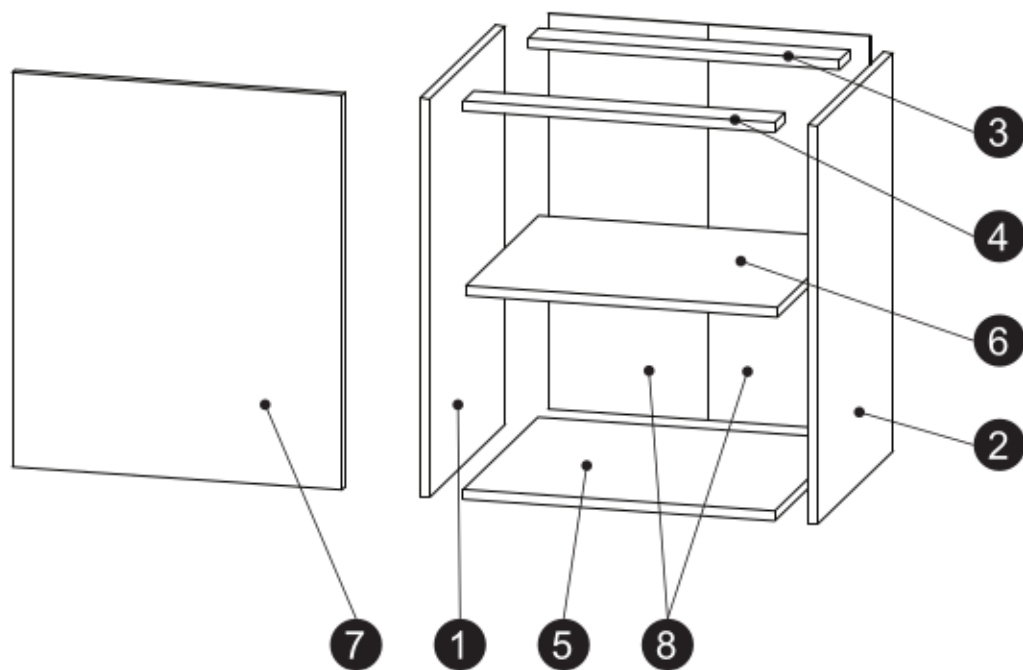

DLUGOŚĆ LENGTH LÄNGE LONGEUR	SZEROKOŚĆ WIDTH BREITE LARGEUR	GRUBOŚĆ THICKNESS STÄRKE GROSSEUR	ILOŚĆ QUANTITY ANZAHL QUANTITÉ	KOD CODE CODE CODE	PACZKA BOX SCHACHTEL BOÎTE
1	720	508	18	1		
2	720	508	18	1		
3	563	70	18	1		
4	563	70	18	1		
5	563	504	18	1		
6	563	490	18	1		
7	713	596	18	1		
8	715	291	3	2