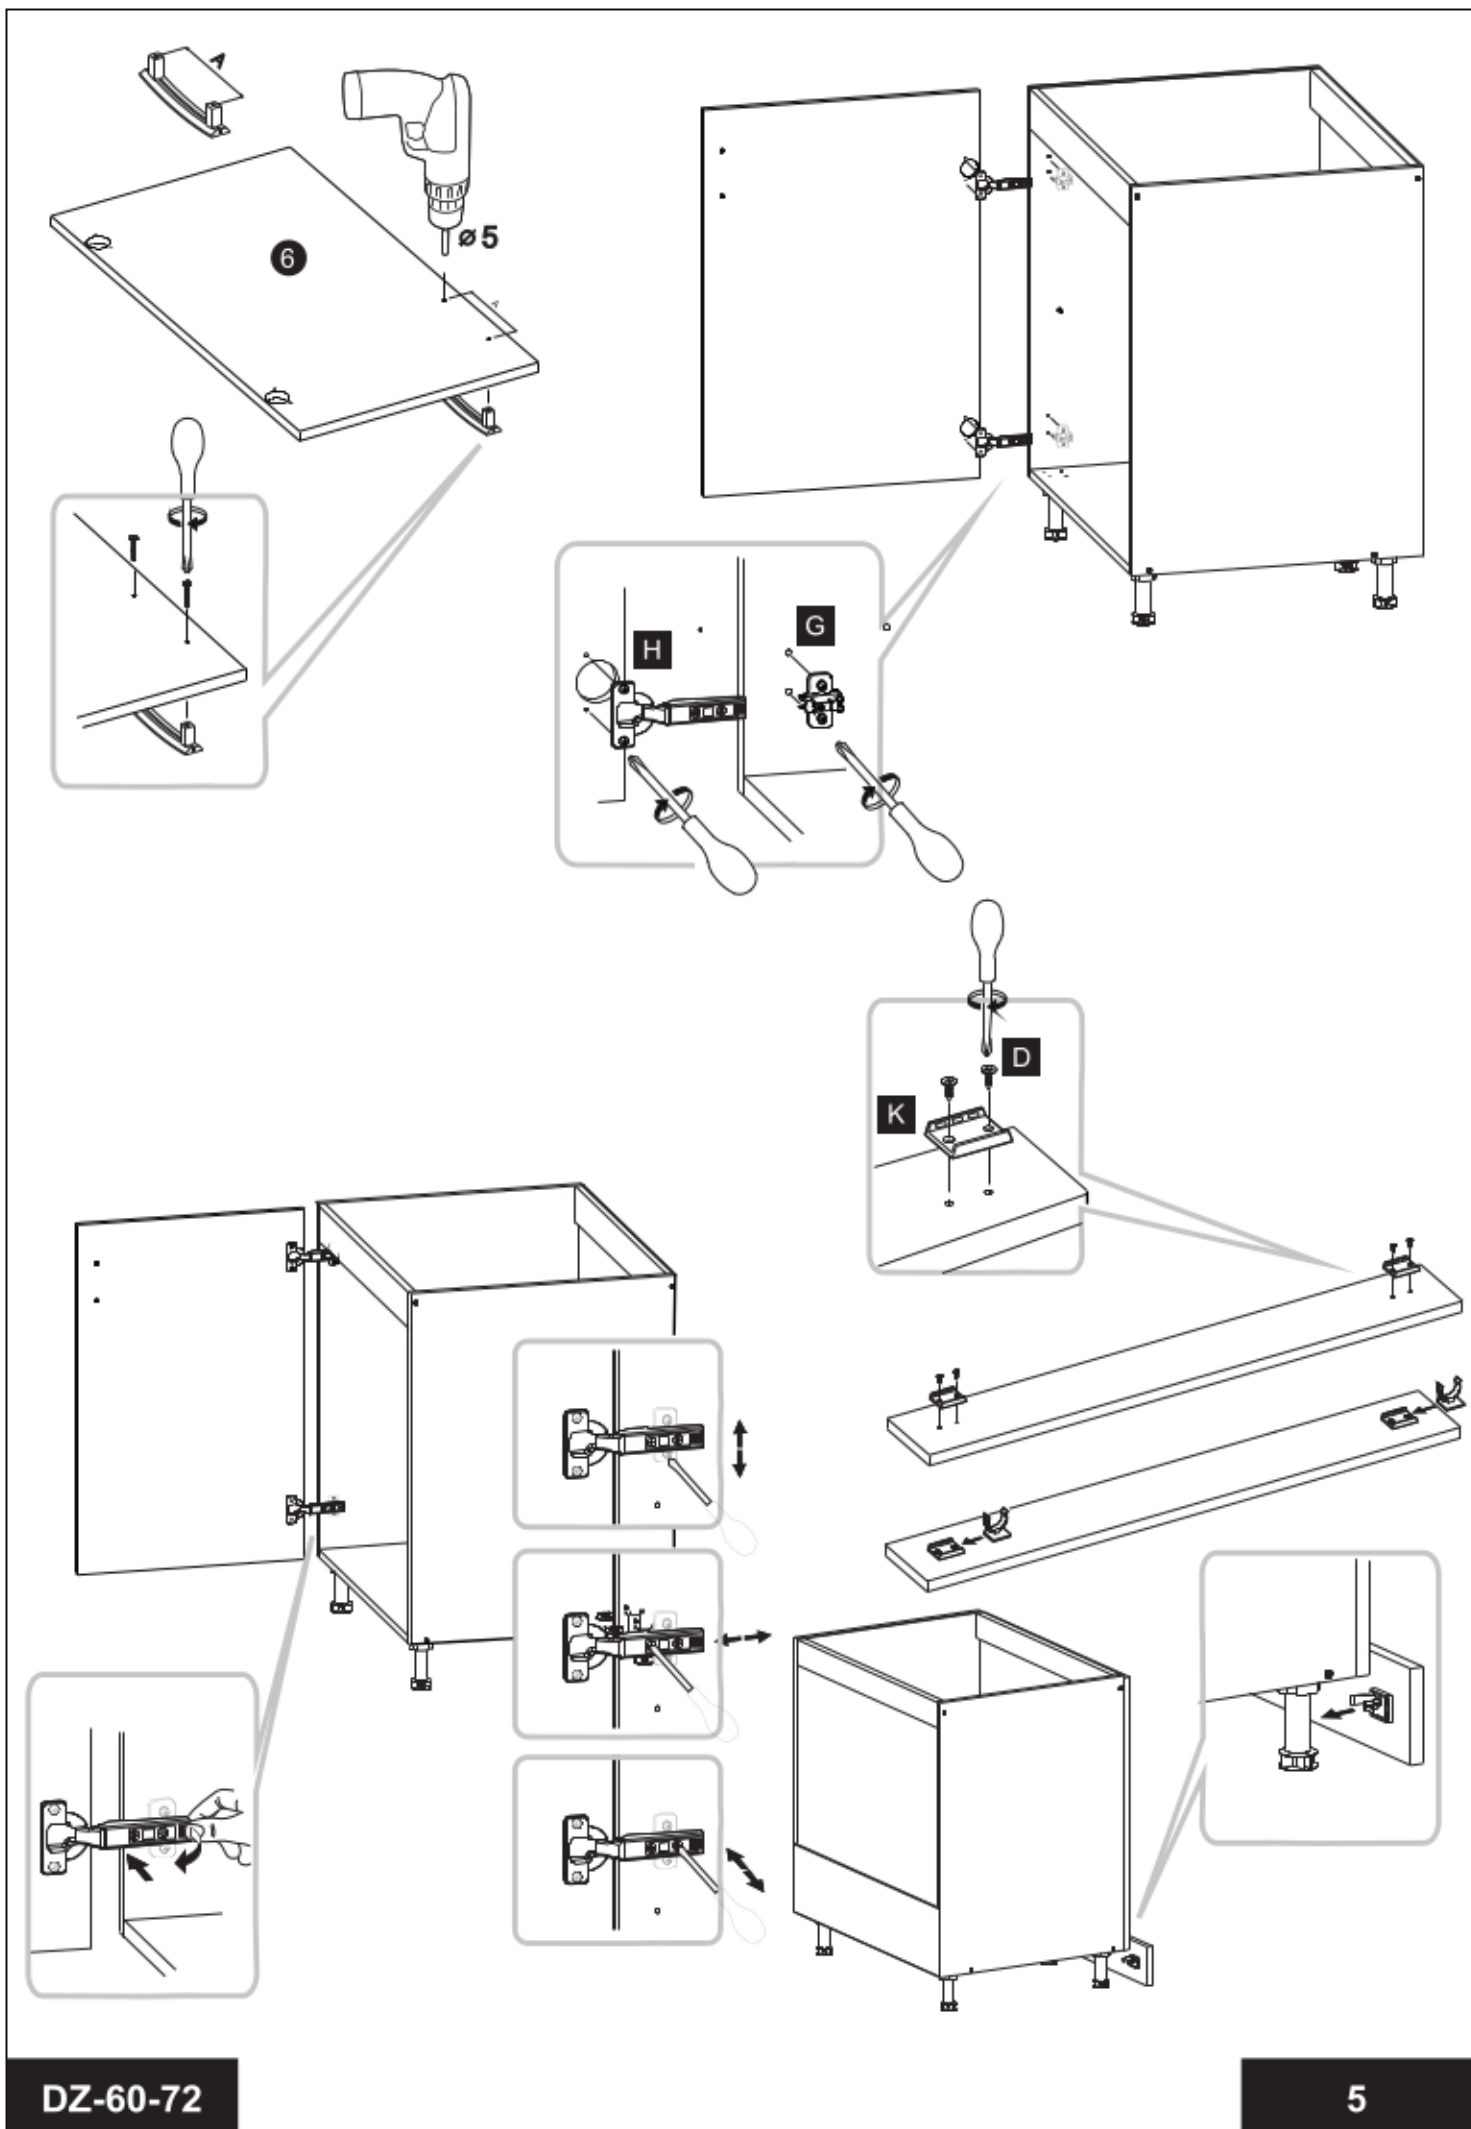

12

44x

Ø 6 x 14,5 mm

54x

Ø 4 x 15 mm

x18

Ø 3,5 x 15 mm

x6

3+3

2+2

3+3

x6

3+3

DZ-60-72

30 min

	DLUGOŚĆ LENGTH LONGEUR	SZEROKOŚĆ WIDTH LARGEUR	GRUBOŚĆ THICKNESS STÄRKE GROSSEUR	IŁOŚĆ QUANTITY ANZAHL QUANTITÉ	KOD CODE CODE CODE	PACZKA BOX SCHACHTEL BOÏTE
1	720	508	18	1		
2	720	508	18	1		
3	563	70	18	1		
4	563	70	18	1		
5	563	504	18	1		
6	713	596	18	1		
7	300	475	3	1		