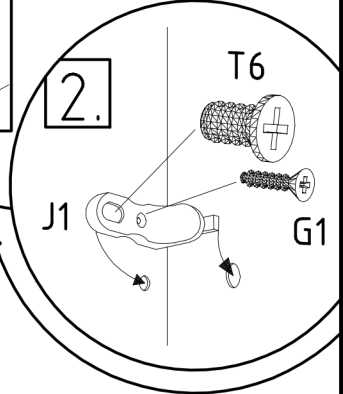

N
112 267

+
Screwdriver icon

- M6 x 11 mm **T6**
- 121 181 **J1**
- 111 174 **G1**
3,5 x 15 mm
- 121 370

424mm	K21	870mm	K20
112 403		112 402	

3,5 x 15 mm 121 370	G1	4,0 x 12 mm 122 625	G56
------------------------	----	------------------------	-----