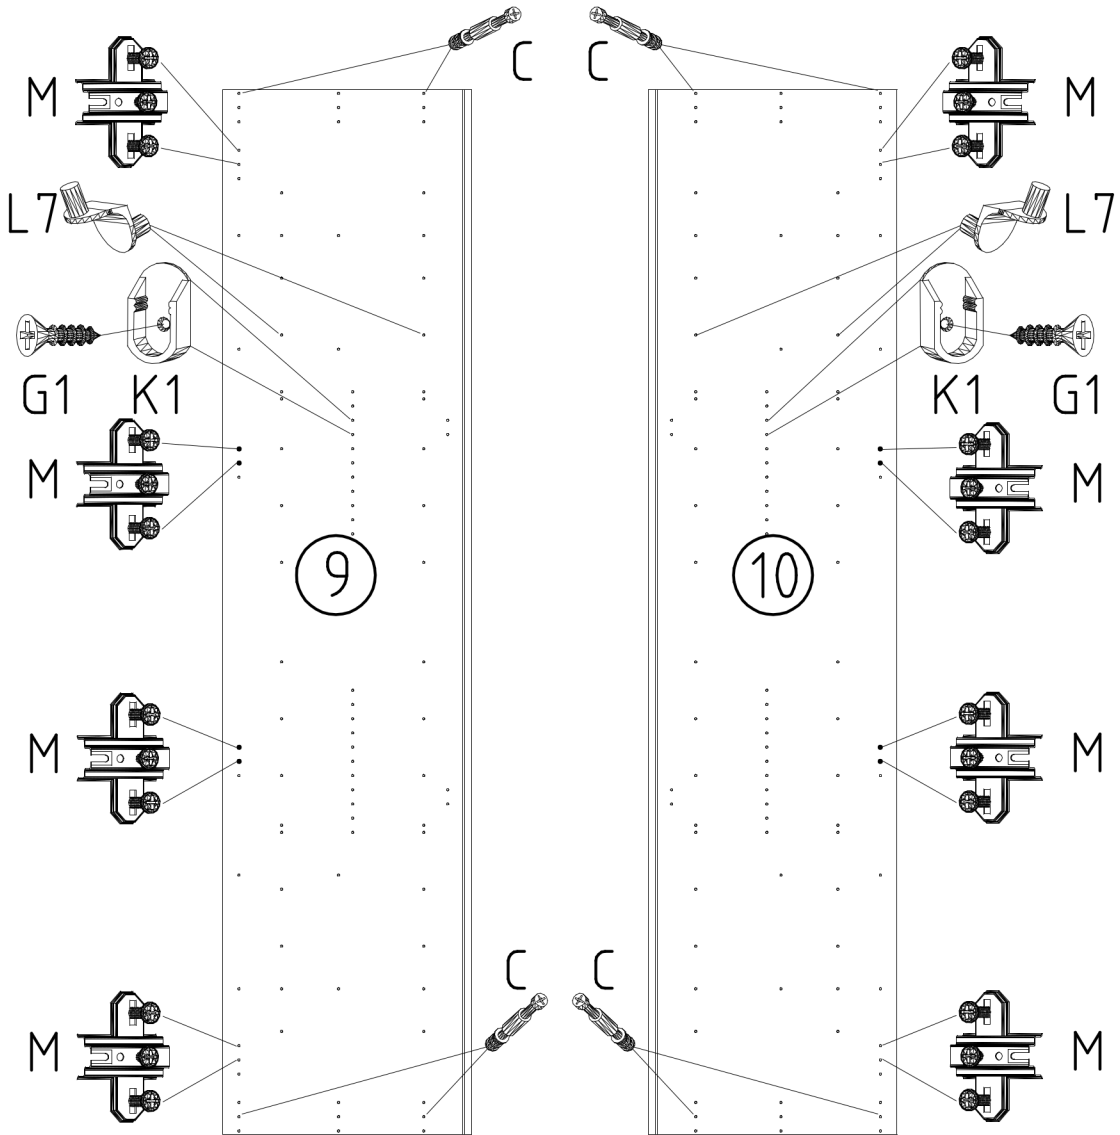

5

L7
111 610

+
Screwdriver icon

K1
117 001
3,5 x 15 mm

G1
121 370

C
111 103

M
112 268

6

N
112 267

+
Screwdriver icon