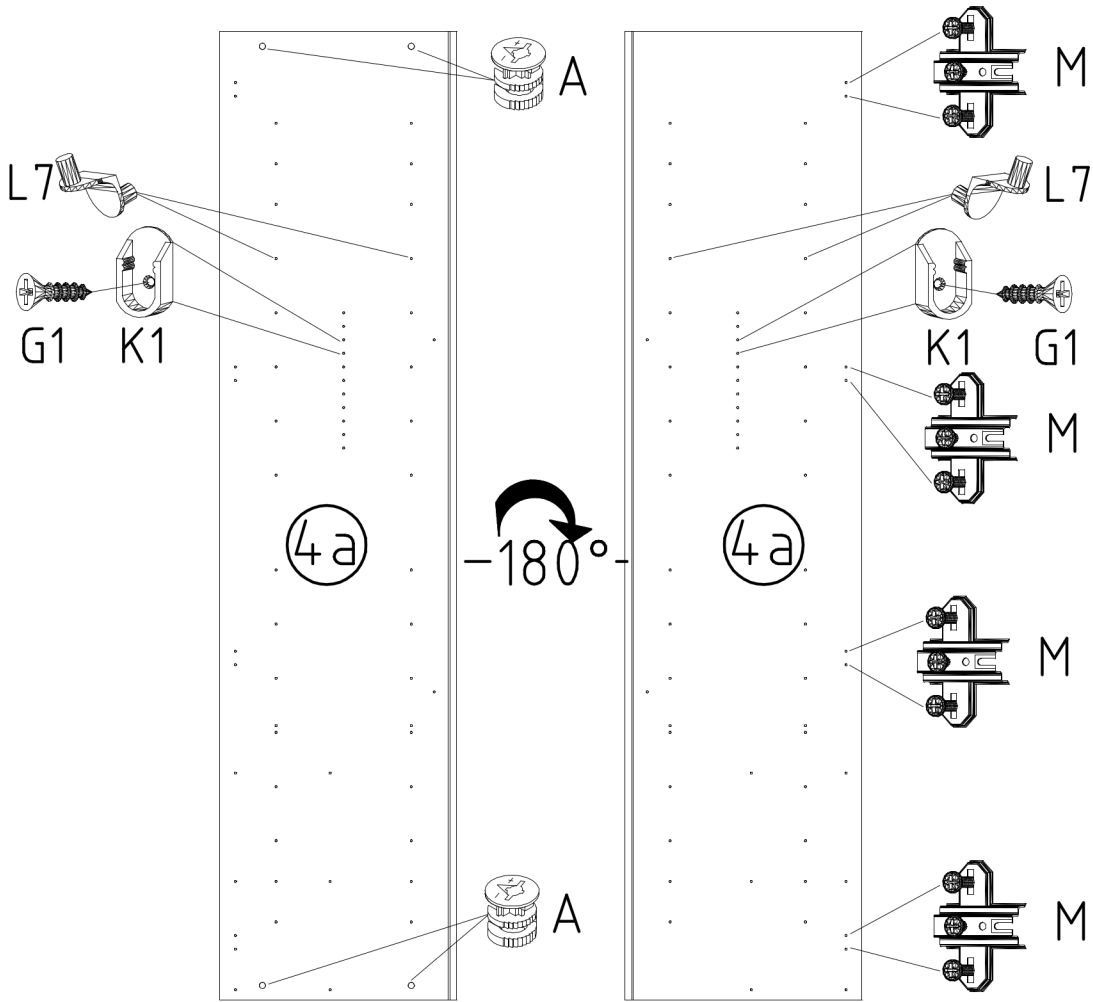

980235

SHS 225

1-2-3-4... ○ ○

980235

06.04.16 / -

04 16 | 1/10

 111 102	A 16x
 111 610	L7 12x
 111 174	J1 12x
	SBV 12x

 111 103	C 16x
 M6 x 11 mm 121 181	T6 12x
 3,5 x 35 mm 121 375	G14 10x

1

3,5 x 35 mm

G14

121 375

2

3

- L7
111 610
- G1
117 001
3,5 x 15 mm
- K1
121 370
- A
111 102
- M
112 268

4

N
112 267

+
Screwdriver icon

- M6 x 11 mm **T6**
- 121 181 **J1**
- 111 174 **G1**
3,5 x 15 mm
- 121 370

424mm	K21	870mm	K20
112 403		112 402	

3,5 x 15 mm 121 370	G1	4,0 x 12 mm 122 625	G56
------------------------	----	------------------------	-----

SP27
4 X 27mm
122620
4,0x22
G49
122 609

Modell/Model/Modèle

(121 370)	(G 1)	(4x)