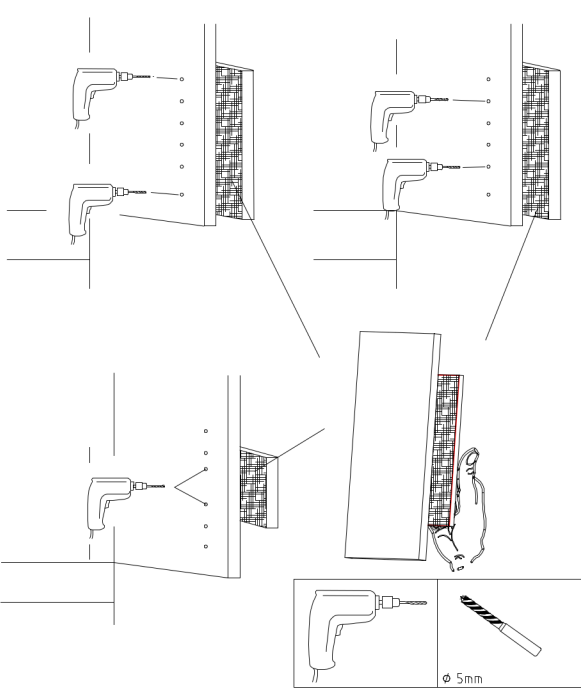

N
112 267

+
Screwdriver icon

- M6 x 11 mm **T6**
- 121 181 **J1**
- 111 174 **G1**
3,5 x 15 mm
- 121 370

424mm	K21	870mm	K20
112 403		112 402	

3,5 x 15 mm 121 370	G1	4,0 x 12 mm 122 625	G56
------------------------	----	------------------------	-----