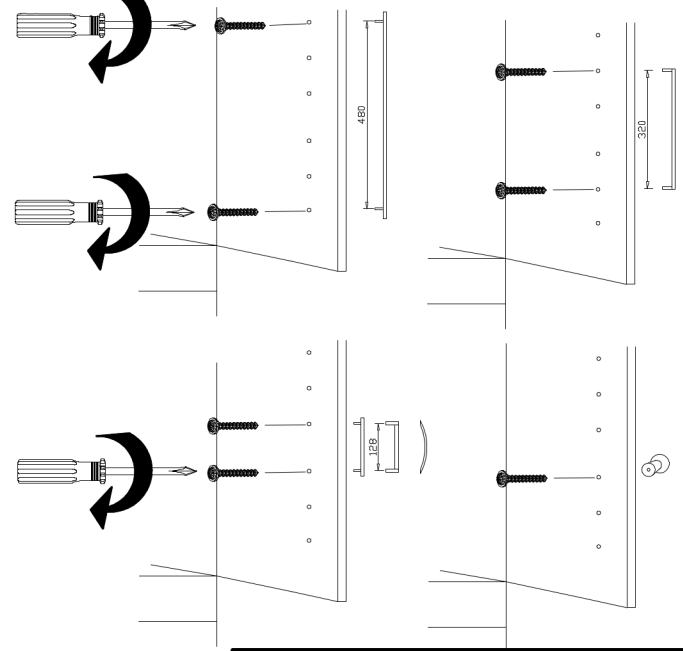

N
112 267

+
Screwdriver icon

- M6 x 11 mm **T6**
- 121 181 **J1**
- 111 174 **G1**
3,5 x 15 mm
- 121 370

424mm	K21	870mm	K20
112 403		112 402	

3,5 x 15 mm 121 370	G1	4,0 x 12 mm 122 625	G56
------------------------	----	------------------------	-----

SP27
4 X 27mm
122620
4,0x22
G49
122 609

Modell/Model/Modèle

(121 370)	(G 1)	(4x)