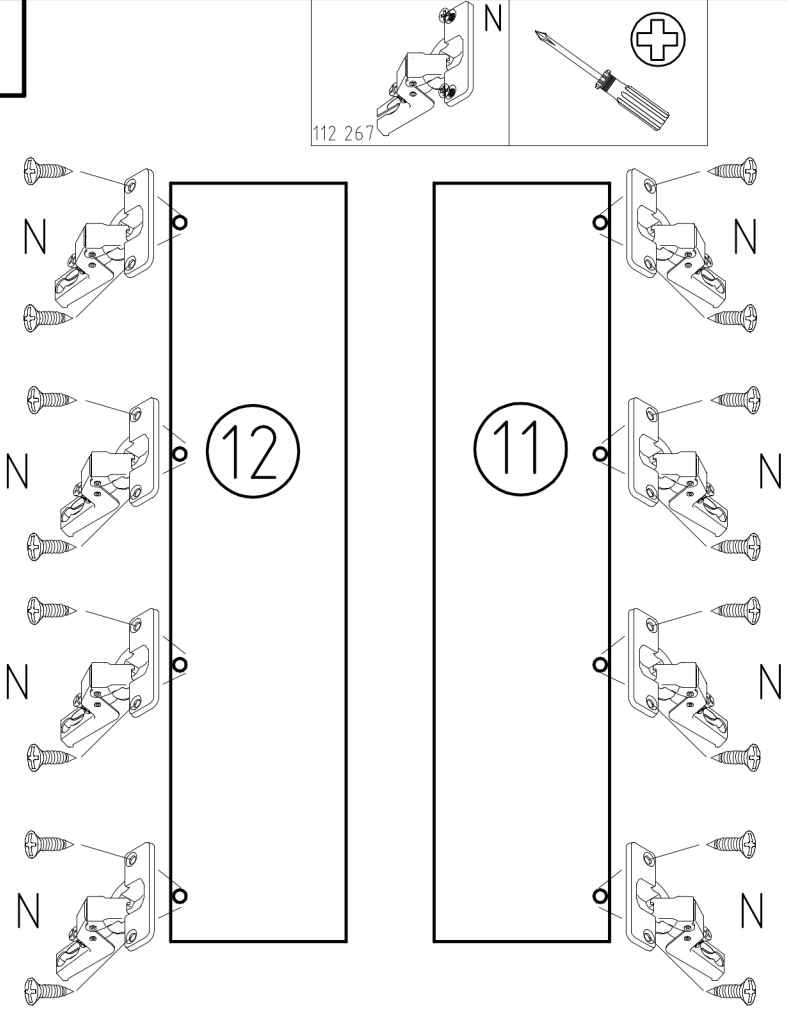

N
112 267

+
Screwdriver icon

- M6 x 11 mm **T6**
- 121 181 **J1**
- 111 174 **G1**
3,5 x 15 mm
- 121 370

424mm	K21	870mm	K20
112 403		112 402	

3,5 x 15 mm 121 370	G1	4,0 x 12 mm 122 625	G56
------------------------	----	------------------------	-----