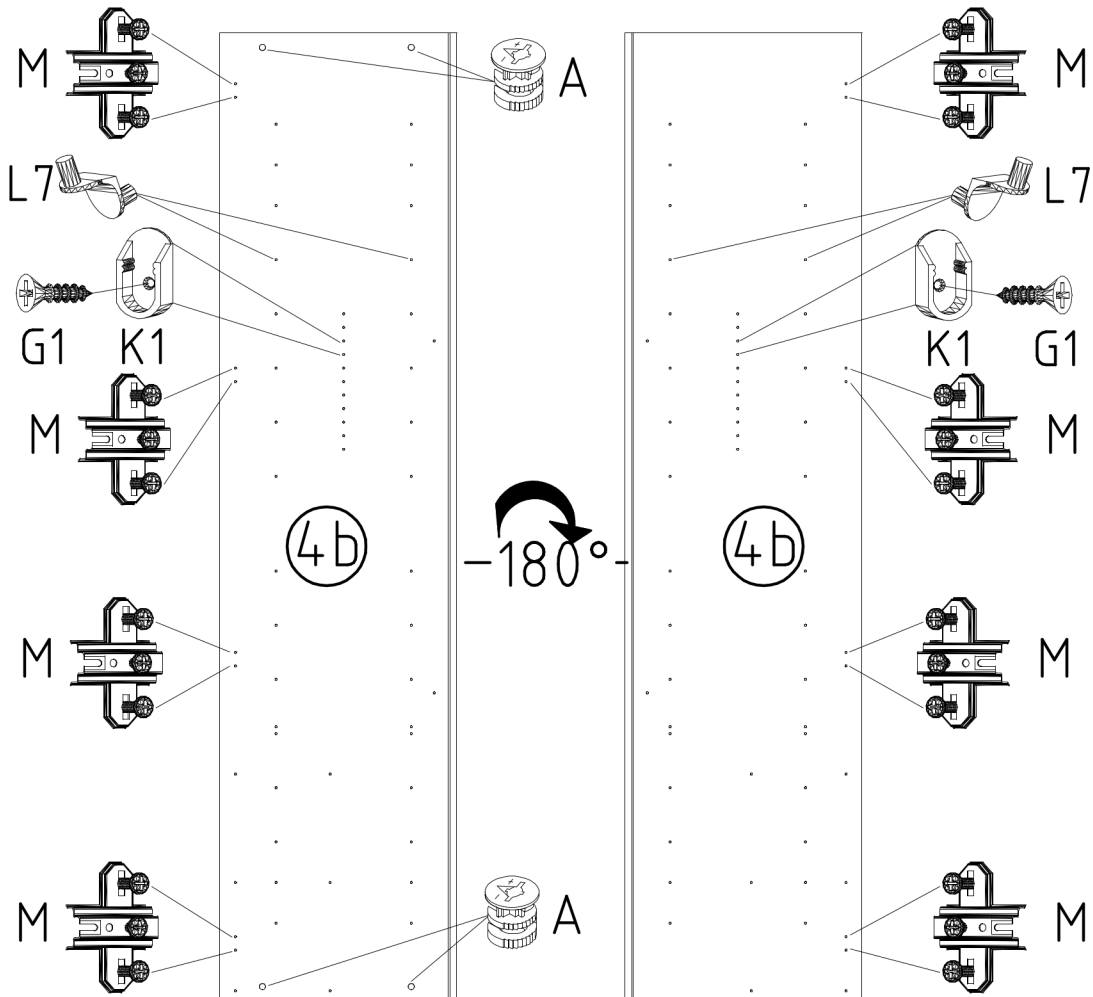

 424 mm 112 403	K21 1x
 870 mm 112 402	K20 2x
 3,5 x 15 mm 121 370	G1 18x

 117 001	K1 6x
 112 268	M 20x
 112 267	N 20x

2205x560x15

2205x560x15

2205x32x15

2205x32x15

2352x560x15

2289x560x15

1

3,5 x 35 mm

G14

121 375

2

3

- L7
111 610
- G1
117 001
3,5 x 15 mm
- K1
121 370
- A
111 102
- M
112 268

4

N
112 267

+
Screwdriver icon

- M6 x 11 mm **T6**
- 121 181 **J1**
- 111 174 **G1**
3,5 x 15 mm
- 121 370

424mm	K21	870mm	K20
112 403		112 402	

3,5 x 15 mm 121 370	G1	4,0 x 12 mm 122 625	G56
------------------------	----	------------------------	-----

SP27
4 X 27mm
122620
4,0x22
G49
122 609

Modell/Model/Modèle

(121 370)	(G 1)	(4x)