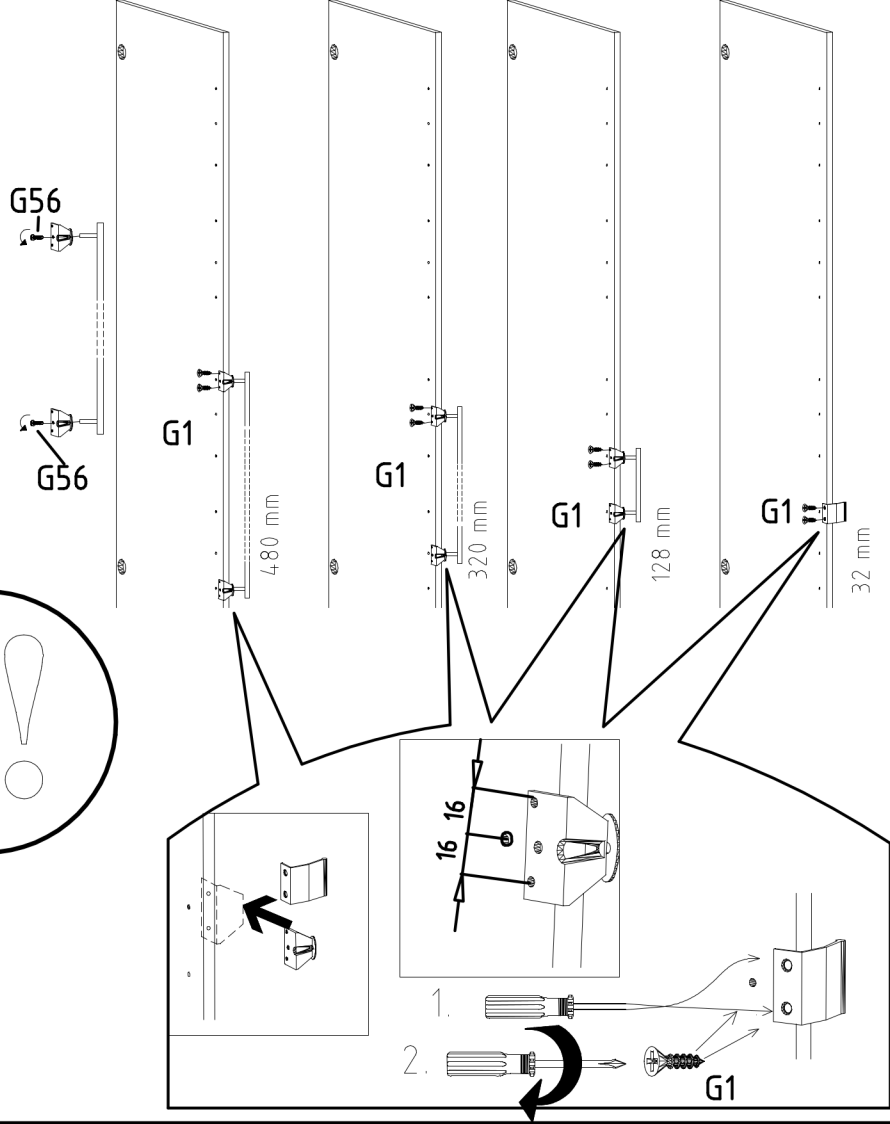

 424 mm 112 403	K21 1x
 870 mm 112 402	K20 2x
 3,5 x 15 mm 121 370	G1 18x

 117 001	K1 6x
 112 268	M 20x
 112 267	N 20x

2205x560x15

2205x560x15

2205x32x15

2205x32x15

2352x560x15

2289x560x15

1

3,5 x 35 mm

G14

121 375

2

3

- L7
111 610
- G1
117 001
3,5 x 15 mm
- K1
121 370
- A
111 102
- M
112 268

4

N
112 267

+
Screwdriver icon

- M6 x 11 mm **T6**
- 121 181 **J1**
- 111 174 **G1**
3,5 x 15 mm
- 121 370

424mm	K21	870mm	K20
112 403		112 402	

3,5 x 15 mm 121 370	G1	4,0 x 12 mm 122 625	G56
------------------------	----	------------------------	-----

SP27
4 X 27mm
122620
4,0x22
G49
122 609

Modell/Model/Modèle

(121 370)	(G 1)	(4x)