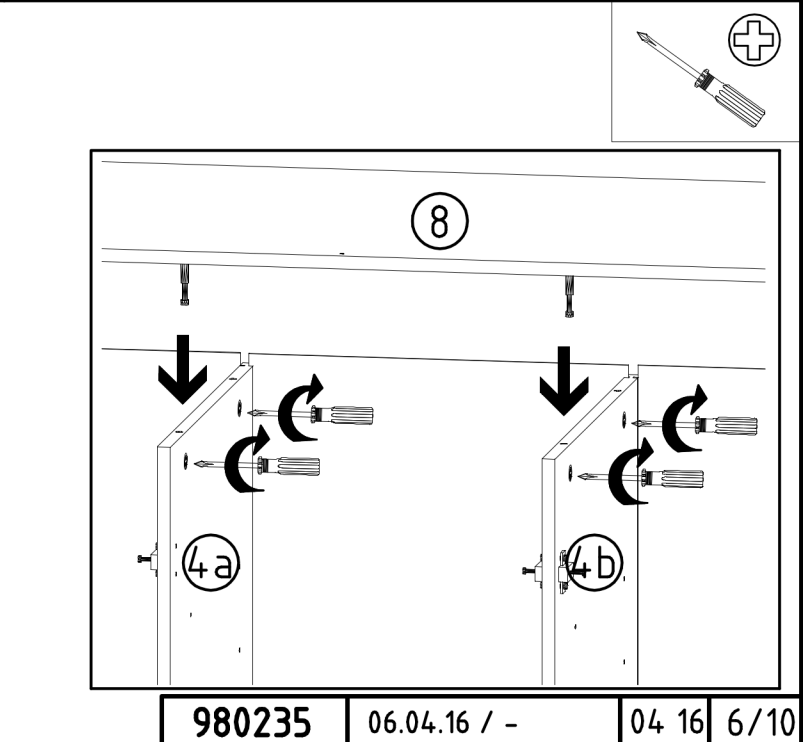

N
112 267

+
Screwdriver icon

- M6 x 11 mm **T6**
- 121 181 **J1**
- 111 174 **G1**
3,5 x 15 mm
- 121 370

424mm	K21	870mm	K20
112 403		112 402	

3,5 x 15 mm 121 370	G1	4,0 x 12 mm 122 625	G56
------------------------	----	------------------------	-----