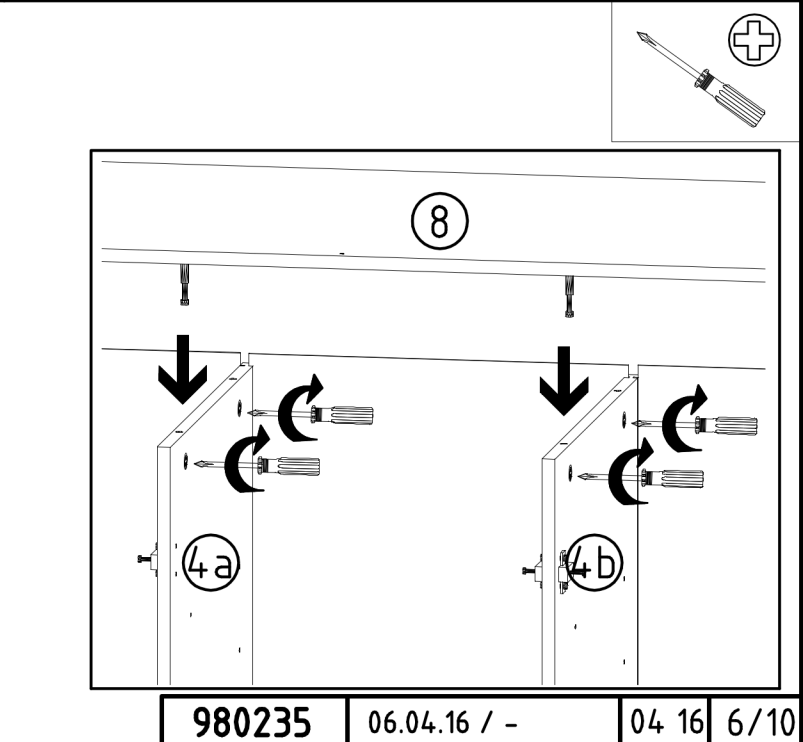

G1
121 370

C
111 103

M
112 268

6

N
112 267

+
Screwdriver

- M6 x 11 mm **T6**
- 121 181 **J1**
- 111 174 **G1**
3,5 x 15 mm
- 121 370

424mm	K21	870mm	K20
112 403		112 402	

3,5 x 15 mm 121 370	G1	4,0 x 12 mm 122 625	G56
------------------------	----	------------------------	-----

	SP27
4 X 27mm	
122620	
4,0x22	G49
122 609	

(121 370)	(G 1)	(4x)