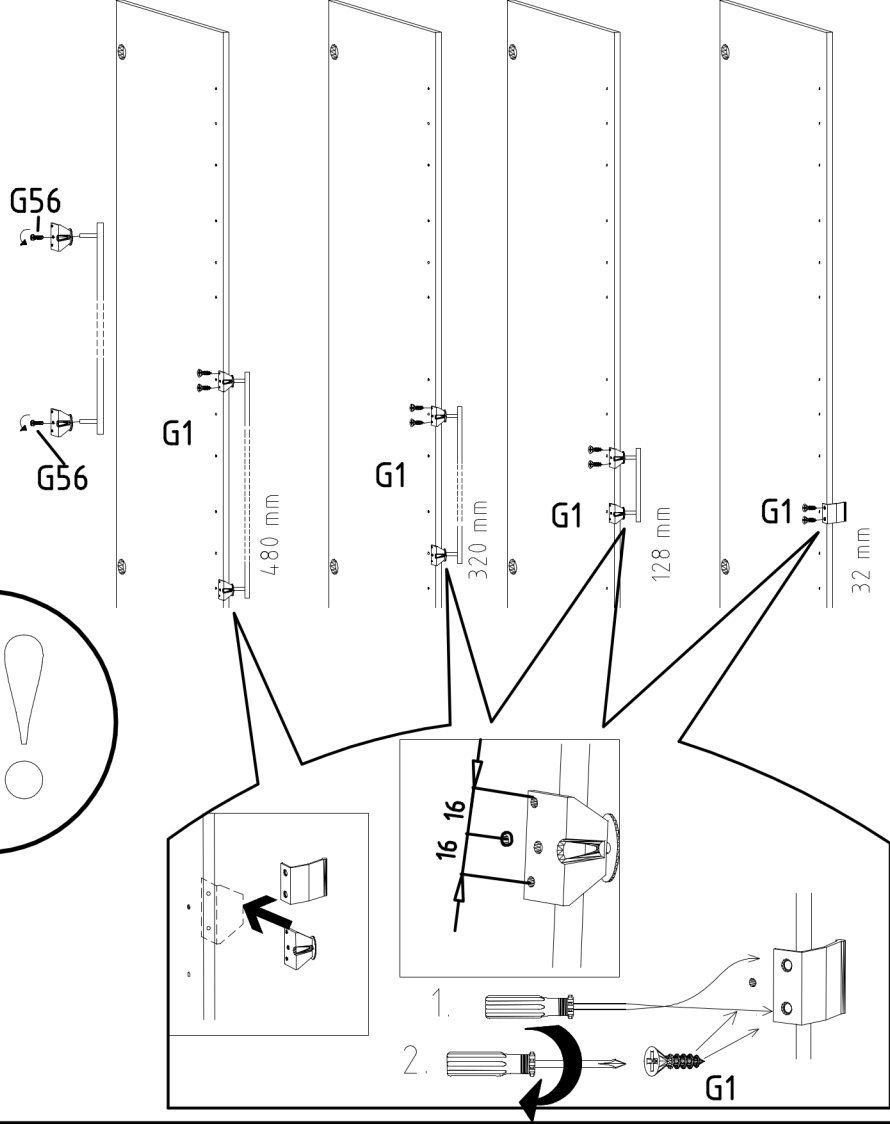

2310x439x15

2310x439x15

429x500x18

873x500x18

1

3,5 x 35 mm

G14

121 375

G1
121 370

C
111 103

M
112 268

6

N
112 267

+
Screwdriver

- M6 x 11 mm **T6**
- 121 181 **J1**
- 111 174 **G1**
3,5 x 15 mm
- 121 370

424mm	K21	870mm	K20
112 403		112 402	

3,5 x 15 mm 121 370	G1	4,0 x 12 mm 122 625	G56
------------------------	----	------------------------	-----

	SP27
4 X 27mm	
122620	
4,0x22	G49
122 609	

(121 370)	(G 1)	(4x)