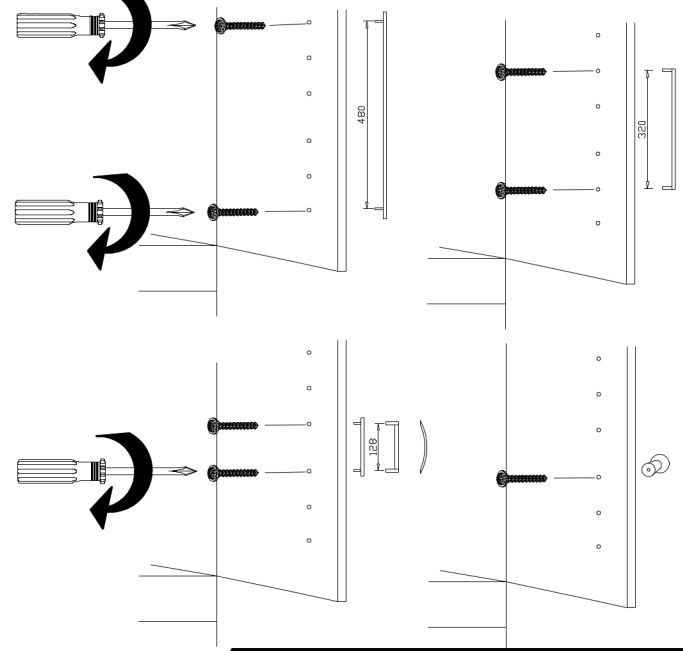

G1
121 370

C
111 103

M
112 268

6

N
112 267

+
Screwdriver

- M6 x 11 mm **T6**
- 121 181 **J1**
- 111 174 **G1**
3,5 x 15 mm
- 121 370

424mm	K21	870mm	K20
112 403		112 402	

3,5 x 15 mm 121 370	G1	4,0 x 12 mm 122 625	G56
------------------------	----	------------------------	-----

	SP27
4 X 27mm	
122620	
4,0x22	G49
122 609	

(121 370)	(G 1)	(4x)