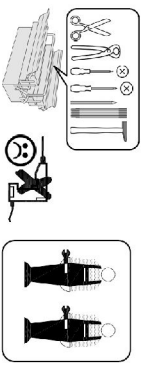

200

13.12.2016

- D** Montageanleitung
- FR** Notice de montage
- NL** Handleiding voor de montage
- CZ** Montážní návod
- HU** Szerelési útmutató
- TR** Montaj talimatı
- GB** Assembly Instructions
- IT** Istruzioni di montaggio
- PL** Instrukcja montażu
- SK** Návod na montáž
- RO** Instrucțiunile de montaj
- RU** Инструкции по монтажу

1

GLUE X1	W2 X1	YA 4x35 X4	LM X12	V 3x13 X20	H 6,3x13 X16	DA X4	D X4	ZF X4
W6 L-1076mm X2	ZB X24	SP X12	ZC X20	ND 3,5x16 X16	N 3x20 X4	YD 7x50 X4	DB L-1990mm X2	WB X2
A 8x32 X44	T X2	X X10	B X4	S L-1645mm X12	C X4	Z X4	ZG X24	

2

3

4

5

6

- YU 1/2x1
- WB X1
- ZG X6

7

- ZG X12
- YD 7x60 X12
- WB X1

8

- SP X12

9

- X
- ZC X10
- S L-1645mm X1
- N 3x20 X70

- 1
- 2
- C X4
- Z X4

10

- ZB
x24
- W6 L-1076mm
x1

11