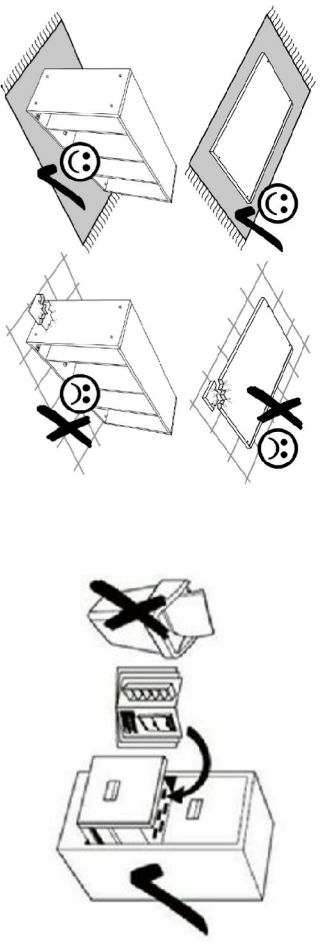

200

13.12.2016

- D** Montageanleitung
- FR** Notice de montage
- NL** Handleiding voor de montage
- CZ** Montážní návod
- HU** Szerelési útmutató
- TR** Montaj talimatı
- GB** Assembly Instructions
- IT** Istruzioni di montaggio
- PL** Instrukcja montażu
- SK** Návod na montáž
- RO** Instrucțiunile de montaj
- RU** Инструкции по монтажу

1

GLUE X1	W2 X1	YA 4x35 X4	LM X12	V 3x13 X20	H 6,3x13 X16	DA X4	D X4	ZF X4
W6 L-1076mm X2	ZB X24	SP X12	ZC X20	ND 3,5x16 X16	N 3x20 X4	YD 7x50 X4	DB L-1990mm X2	WB X2
A 8x32 X44	T X2	X X10	B X4	S L-1645mm X12	C X4	Z X4	ZG X24	

8

- SP X12

9

- X
- ZC X10
- S L-1645mm X1
- N 3x20 X70

- 1
- 2
- C X4
- Z X4

10

- ZB
x24
- W6 L-1076mm
x1

11