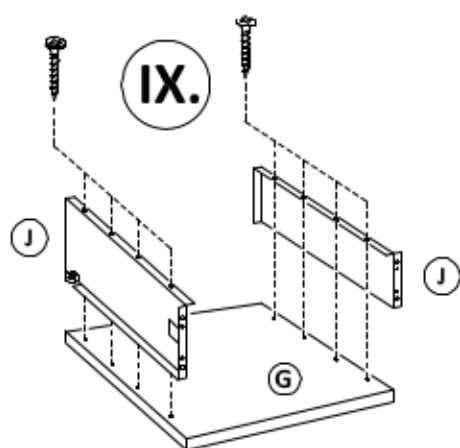

úchytka UA02-0096-A0C00 96mm

skrutka úchytky 4x25 - 2ks

Montážne kovanie :

Polyetylénovú fóliu v ktorej bol zabalený výrobok ponechajte pri montáži pod elementmi. Zabráňte tým znečisteniu poťahovej látky, prípadnému oderu.

VIII. po zmontovaní korpusu
zaskrutkujte excenter ③ do dier 13x

krytku excentra ④
pripevnite do vnútra
police

Návod na používanie :

Počas používania po polroku a potom raz do roka skontrolujte skrutky a v prípade ich uvoľnenia pevne dotiahnite. Výrobok neťahajte po podlahe, ale prekladajte.