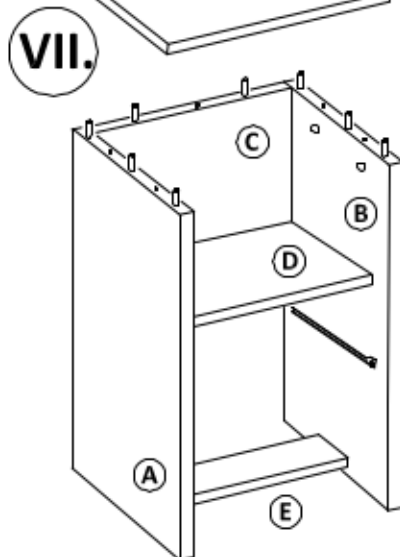

úchytka UA02-0096-A0C00 96mm

skrutka úchytky 4x25 - 2ks

Montážne kovanie :

Polyetylénovú fóliu v ktorej bol zabalený výrobok ponechajte pri montáži pod elementmi. Zabráňte tým znečisteniu poťahovej látky, prípadnému oderu.

VIII. po zmontovaní korpusu
zaskrutkujte excenter ③ do dier 13x

krytku excentra ④
pripevnite do vnútra
police

Návod na používanie :

Počas používania po polroku a potom raz do roka skontrolujte skrutky a v prípade ich uvoľnenia pevne dotiahnite. Výrobok neťahajte po podlahe, ale prekladajte.