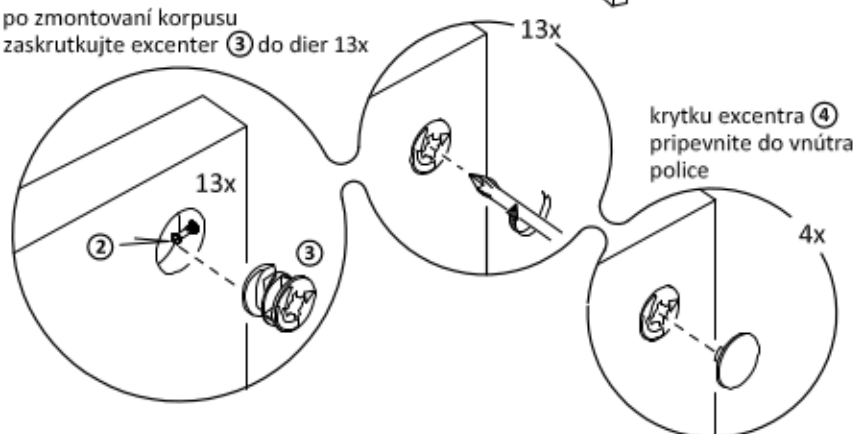

úchytka UA02-0096-A0C00 96mm

skrutka úchytky 4x25 - 2ks

Montážne kovanie :

Polyetylénovú fóliu v ktorej bol zabalený výrobok ponechajte pri montáži pod elementmi. Zabráňte tým znečisteniu poťahovej látky, prípadnému oderu.

VIII. po zmontovaní korpusu
zaskrutkujte excenter ③ do dier 13x

krytku excentra ④
pripevnite do vnútra
police

Návod na používanie :

Počas používania po polroku a potom raz do roka skontrolujte skrutky a v prípade ich uvoľnenia pevne dotiahnite. Výrobok neťahajte po podlahe, ale prekladajte.