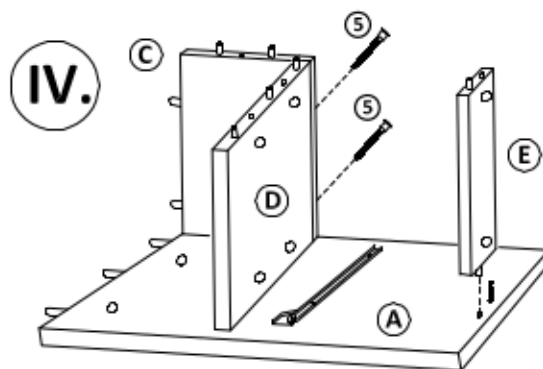

úchytka UA02-0096-A0C00 96mm

skrutka úchytky 4x25 - 2ks

Montážne kovanie :

Polyetylénovú fóliu v ktorej bol zabalený výrobok ponechajte pri montáži pod elementmi. Zabráňte tým znečisteniu poťahovej látky, prípadnému oderu.

VIII. po zmontovaní korpusu
zaskrutkujte excenter ③ do dier 13x

krytku excentra ④
pripevnite do vnútra
police

Návod na používanie :

Počas používania po polroku a potom raz do roka skontrolujte skrutky a v prípade ich uvoľnenia pevne dotiahnite. Výrobok neťahajte po podlahe, ale prekladajte.