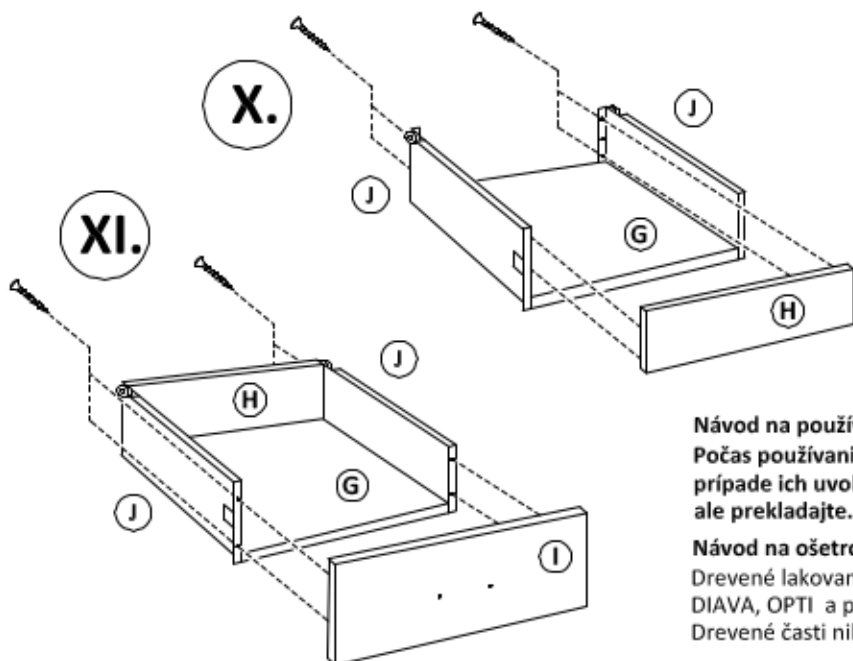

úchytka UA02-0096-A0C00 96mm

skrutka úchytky 4x25 - 2ks

Montážne kovanie :

Polyetylénovú fóliu v ktorej bol zabalený výrobok ponechajte pri montáži pod elementmi. Zabráňte tým znečisteniu poťahovej látky, prípadnému oderu.

VIII. po zmontovaní korpusu
zaskrutkujte excenter ③ do dier 13x

krytku excentra ④
pripevnite do vnútra
police

Návod na používanie :

Počas používania po polroku a potom raz do roka skontrolujte skrutky a v prípade ich uvoľnenia pevne dotiahnite. Výrobok neťahajte po podlahe, ale prekladajte.