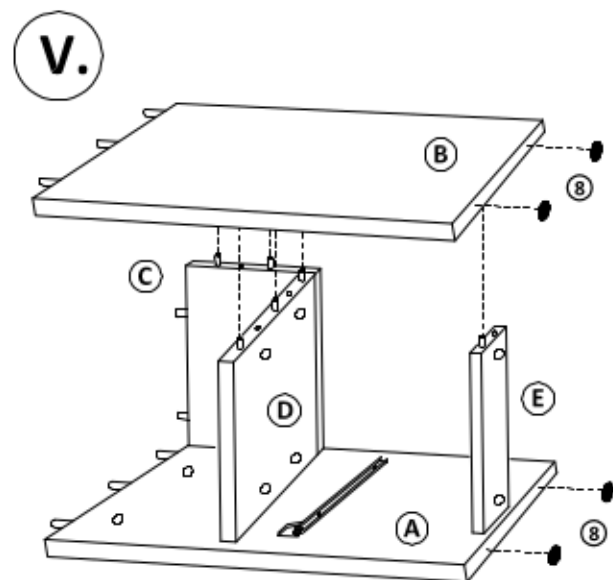

úchytka UA02-0096-A0C00 96mm

skrutka úchytky 4x25 - 2ks

Montážne kovanie :

Polyetylénovú fóliu v ktorej bol zabalený výrobok ponechajte pri montáži pod elementmi. Zabráňte tým znečisteniu poťahovej látky, prípadnému oderu.

VIII. po zmontovaní korpusu
zaskrutkujte excenter ③ do dier 13x

krytku excentra ④
pripevnite do vnútra
police

Návod na používanie :

Počas používania po polroku a potom raz do roka skontrolujte skrutky a v prípade ich uvoľnenia pevne dotiahnite. Výrobok neťahajte po podlahe, ale prekladajte.