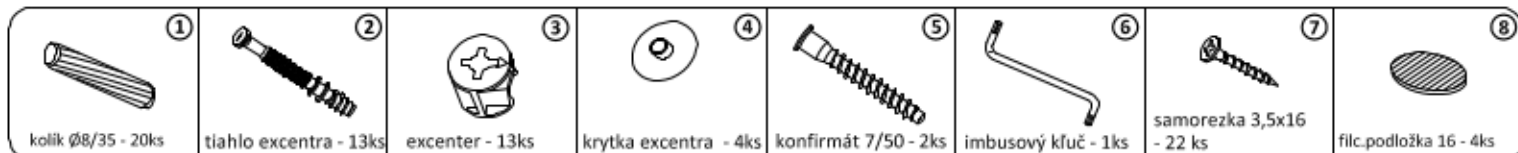

úchytka UA02-0096-A0C00 96mm

skrutka úchytky 4x25 - 2ks

Montážne kovanie :

Polyetylénovú fóliu v ktorej bol zabalený výrobok ponechajte pri montáži pod elementmi. Zabráňte tým znečisteniu poťahovej látky, prípadnému oderu.

VIII. po zmontovaní korpusu
zaskrutkujte excenter ③ do dier 13x

krytku excentra ④
pripevnite do vnútra
police

Návod na používanie :

Počas používania po polroku a potom raz do roka skontrolujte skrutky a v prípade ich uvoľnenia pevne dotiahnite. Výrobok neťahajte po podlahe, ale prekladajte.