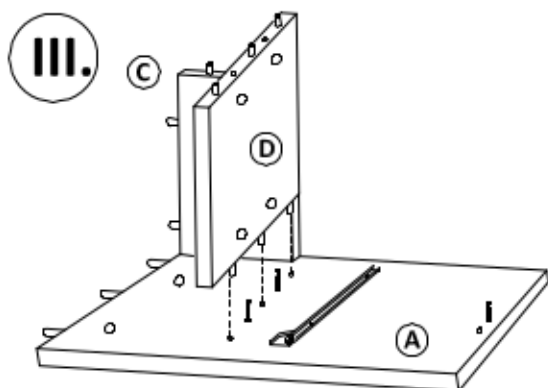

úchytka UA02-0096-A0C00 96mm

skrutka úchytky 4x25 - 2ks

Montážne kovanie :

Polyetylénovú fóliu v ktorej bol zabalený výrobok ponechajte pri montáži pod elementmi. Zabráňte tým znečisteniu poťahovej látky, prípadnému oderu.

VIII. po zmontovaní korpusu
zaskrutkujte excenter ③ do dier 13x

krytku excentra ④
pripevnite do vnútra
police

Návod na používanie :

Počas používania po polroku a potom raz do roka skontrolujte skrutky a v prípade ich uvoľnenia pevne dotiahnite. Výrobok neťahajte po podlahe, ale prekladajte.