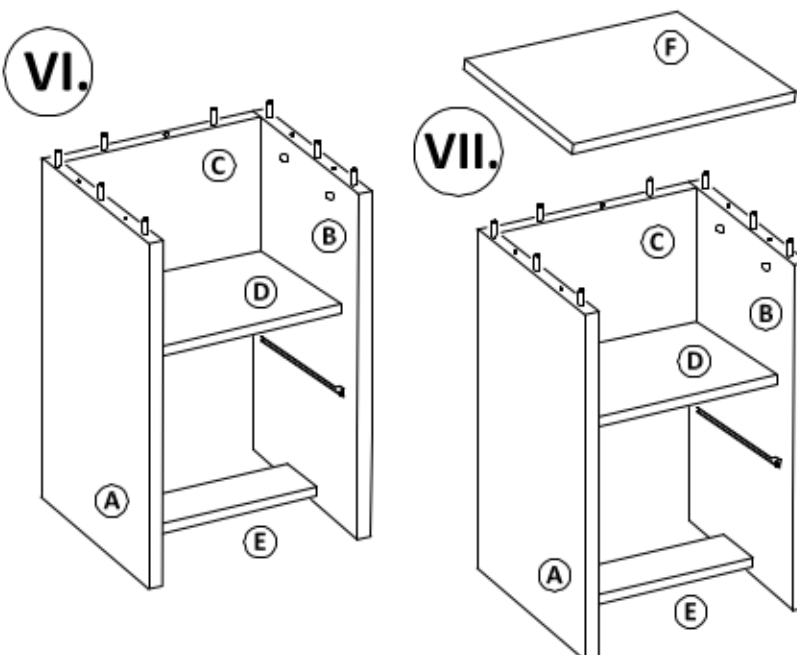

úchytka UA02-0096-A0C00 96mm

skrutka úchytky 4x25 - 2ks

Montážne kovanie :

Polyetylénovú fóliu v ktorej bol zabalený výrobok ponechajte pri montáži pod elementmi. Zabráňte tým znečisteniu poťahovej látky, prípadnému oderu.

VIII. po zmontovaní korpusu
zaskrutkujte excenter ③ do dier 13x

krytku excentra ④
pripevnite do vnútra
police

Návod na používanie :

Počas používania po polroku a potom raz do roka skontrolujte skrutky a v prípade ich uvoľnenia pevne dotiahnite. Výrobok neťahajte po podlahe, ale prekladajte.