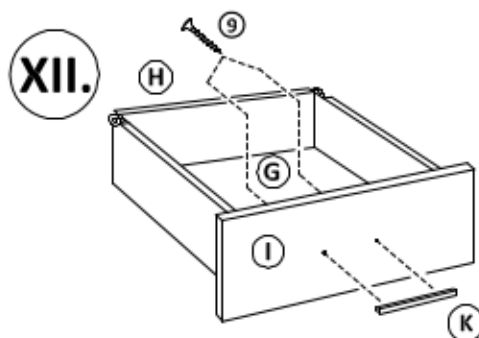

úchytka UA02-0096-A0C00 96mm

skrutka úchytky 4x25 - 2ks

Montážne kovanie :

Polyetylénovú fóliu v ktorej bol zabalený výrobok ponechajte pri montáži pod elementmi. Zabráňte tým znečisteniu poťahovej látky, prípadnému oderu.

VIII. po zmontovaní korpusu
zaskrutkujte excenter ③ do dier 13x

krytku excentra ④
pripevnite do vnútra
police

Návod na používanie :

Počas používania po polroku a potom raz do roka skontrolujte skrutky a v prípade ich uvoľnenia pevne dotiahnite. Výrobok neťahajte po podlahe, ale prekladajte.