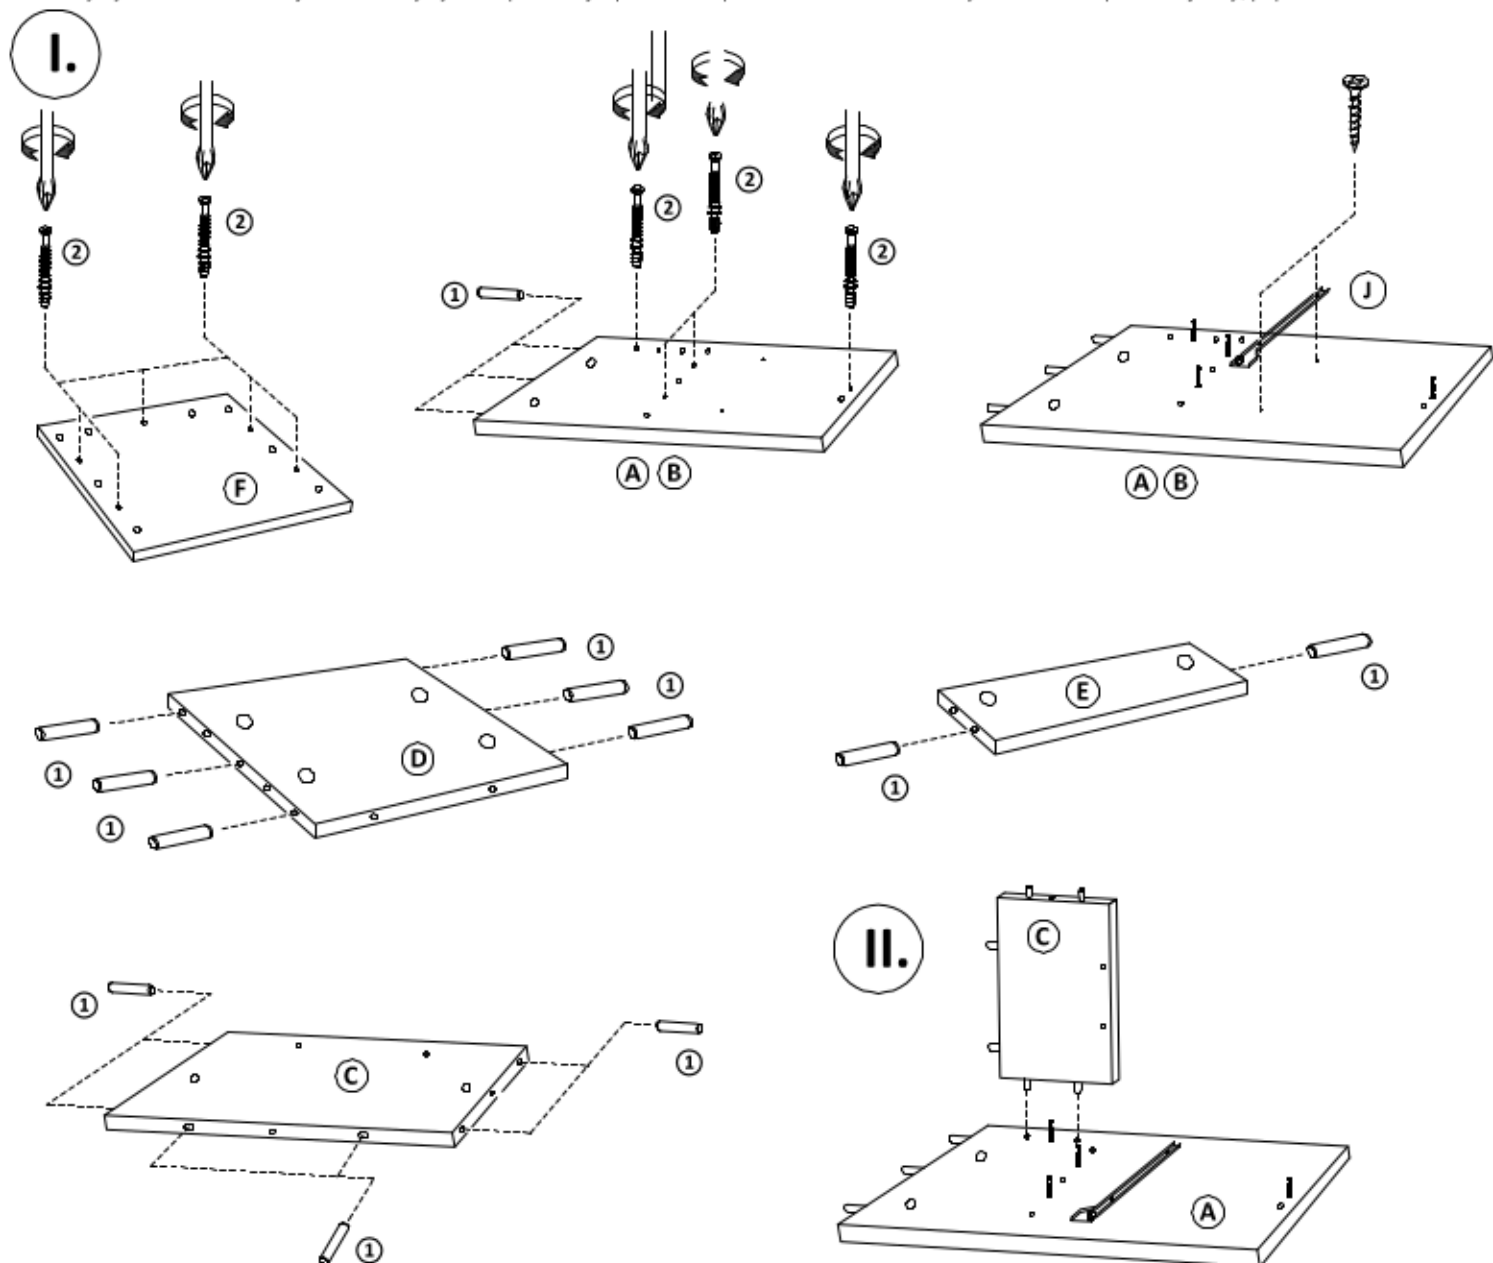

úchytka UA02-0096-A0C00 96mm

skrutka úchytky 4x25 - 2ks

Montážne kovanie :

Polyetylénovú fóliu v ktorej bol zabalený výrobok ponechajte pri montáži pod elementmi. Zabráňte tým znečisteniu poťahovej látky, prípadnému oderu.

VIII. po zmontovaní korpusu
zaskrutkujte excenter ③ do dier 13x

krytku excentra ④
pripevnite do vnútra
police

Návod na používanie :

Počas používania po polroku a potom raz do roka skontrolujte skrutky a v prípade ich uvoľnenia pevne dotiahnite. Výrobok neťahajte po podlahe, ale prekladajte.