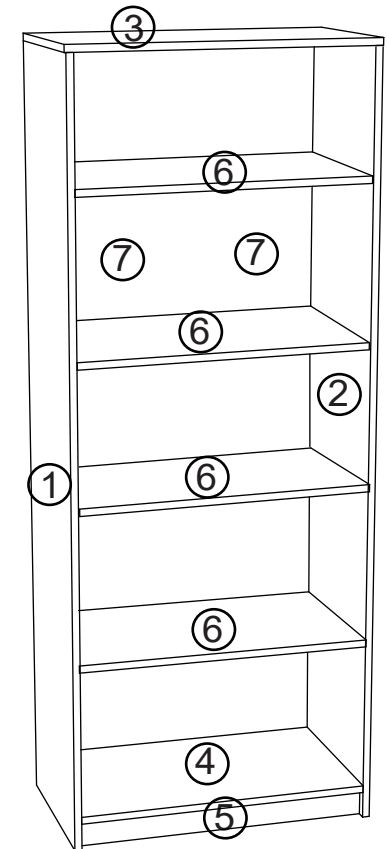

2

TATRIS REGAL 14

- PL** Instrukcja montażu
- GB** Assembly instructions
- ES** Instrucciones de instalación
- FR** Instructions de montage
- CZ** Montážní návod
- D** Montageanleitung
- HU** Összeszerelési útmutató
- SK** Montážny návod
- RU** Инструкции по монтажу
- IT** Istruzioni di montaggio
- RO** Instrucțiuni de asamblare
- TR** Montaj talimatı
- NL** Handleiding voor de montage
- UA** Інструкція монтажу

→ ↑ ↗
800x1900x376

1	1884x376x16	1
2	1884x376x16	1
3	800x376x16	1
4	766x376x16	1
5	766x60x16	1
6	766x376x16	4
7	372x794x2,5	2
8	363x794x2,5	3