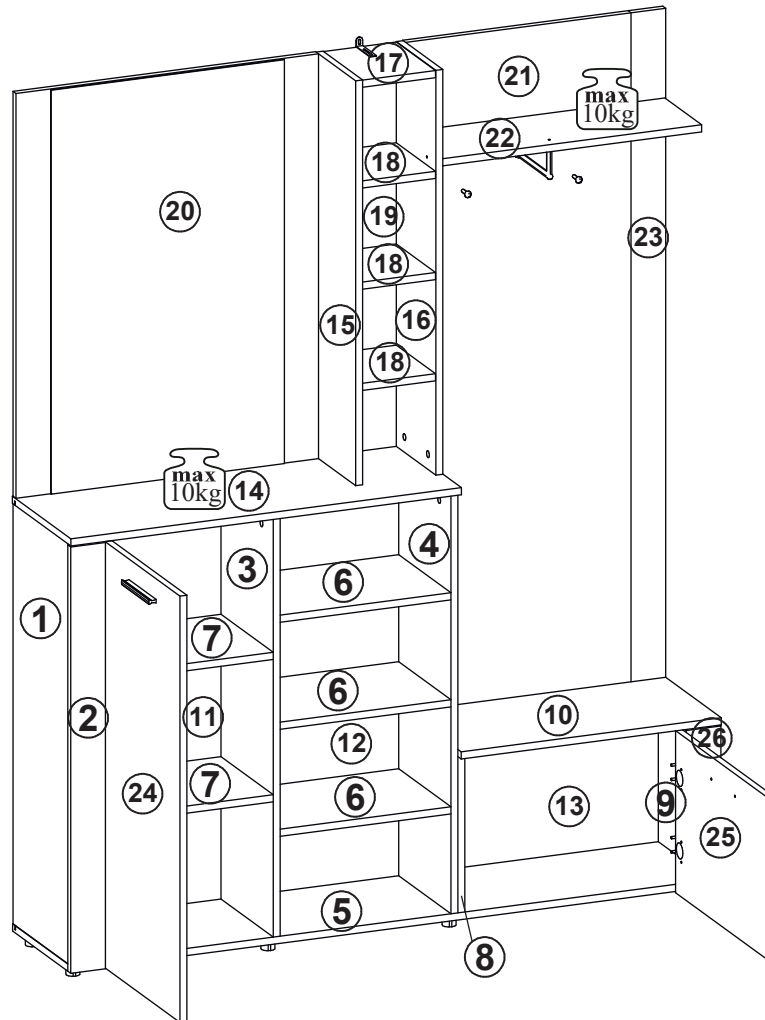

φ 8mm

100 min

- PL** Instrukcja montażu
- GB** Assembly instructions
- ES** Instrucciones de instalación
- FR** Instructions de montage
- CZ** Montážní návod
- D** Montageanleitung
- HU** Összeszerelési útmutató
- SK** Montážny návod
- RU** Инструкции по монтажу
- IT** Istruzioni di montaggio
- RO** Instructiuni de asamblare
- TR** Montaj talimati
- NL** Handleiding voor de montage
- UA** Інструкція монтажу

8x φ5x11 mm e5	16x l2	4x L=128 mm c235	14x φ 6.3x13 mm e2	14x φ3.5x16 mm p51	42x φ8x30 mm f1	30x φ15x12mm r1	26x s3	5x k1	1x 8x21x15/1,5mm n14/2	4x a44	4x b19	2x y1
1x z1	2x g2	6x 20x13x3,51mm n108	2x k2	38x φ2x20 mm g2	8x φ25mm k43	22x 30/11 r23	13x φ6,4x50 mm e27	12x s2	8x 4x12 p50	8x φ4x25 mm p20	10x φ4x30 mm p22	1x y2
4x r22	12x B2	8x B1										

A	B	C	(mm)
1	001	939	300
2	002	952	304
3	003	939	284
4	004	939	284
5	005	1500	300
6	006	394	284
7	007	367	284
8	008	457	284
9	009	349	300
10	010	600	318
11	011	955	474
12	012	955	410
13	013	365	583
14	014	901	318
15	015	904	215
16	016	904	215
17	017	169	213
18	018	169	213
19	019	902	199
20	020	904	698
21	021	1494	520
22	022	598	200
23	023	1494	80
24	024	952	404
25	025	362	517
26	026	362	60

2

3

4

5

6

7

8

9