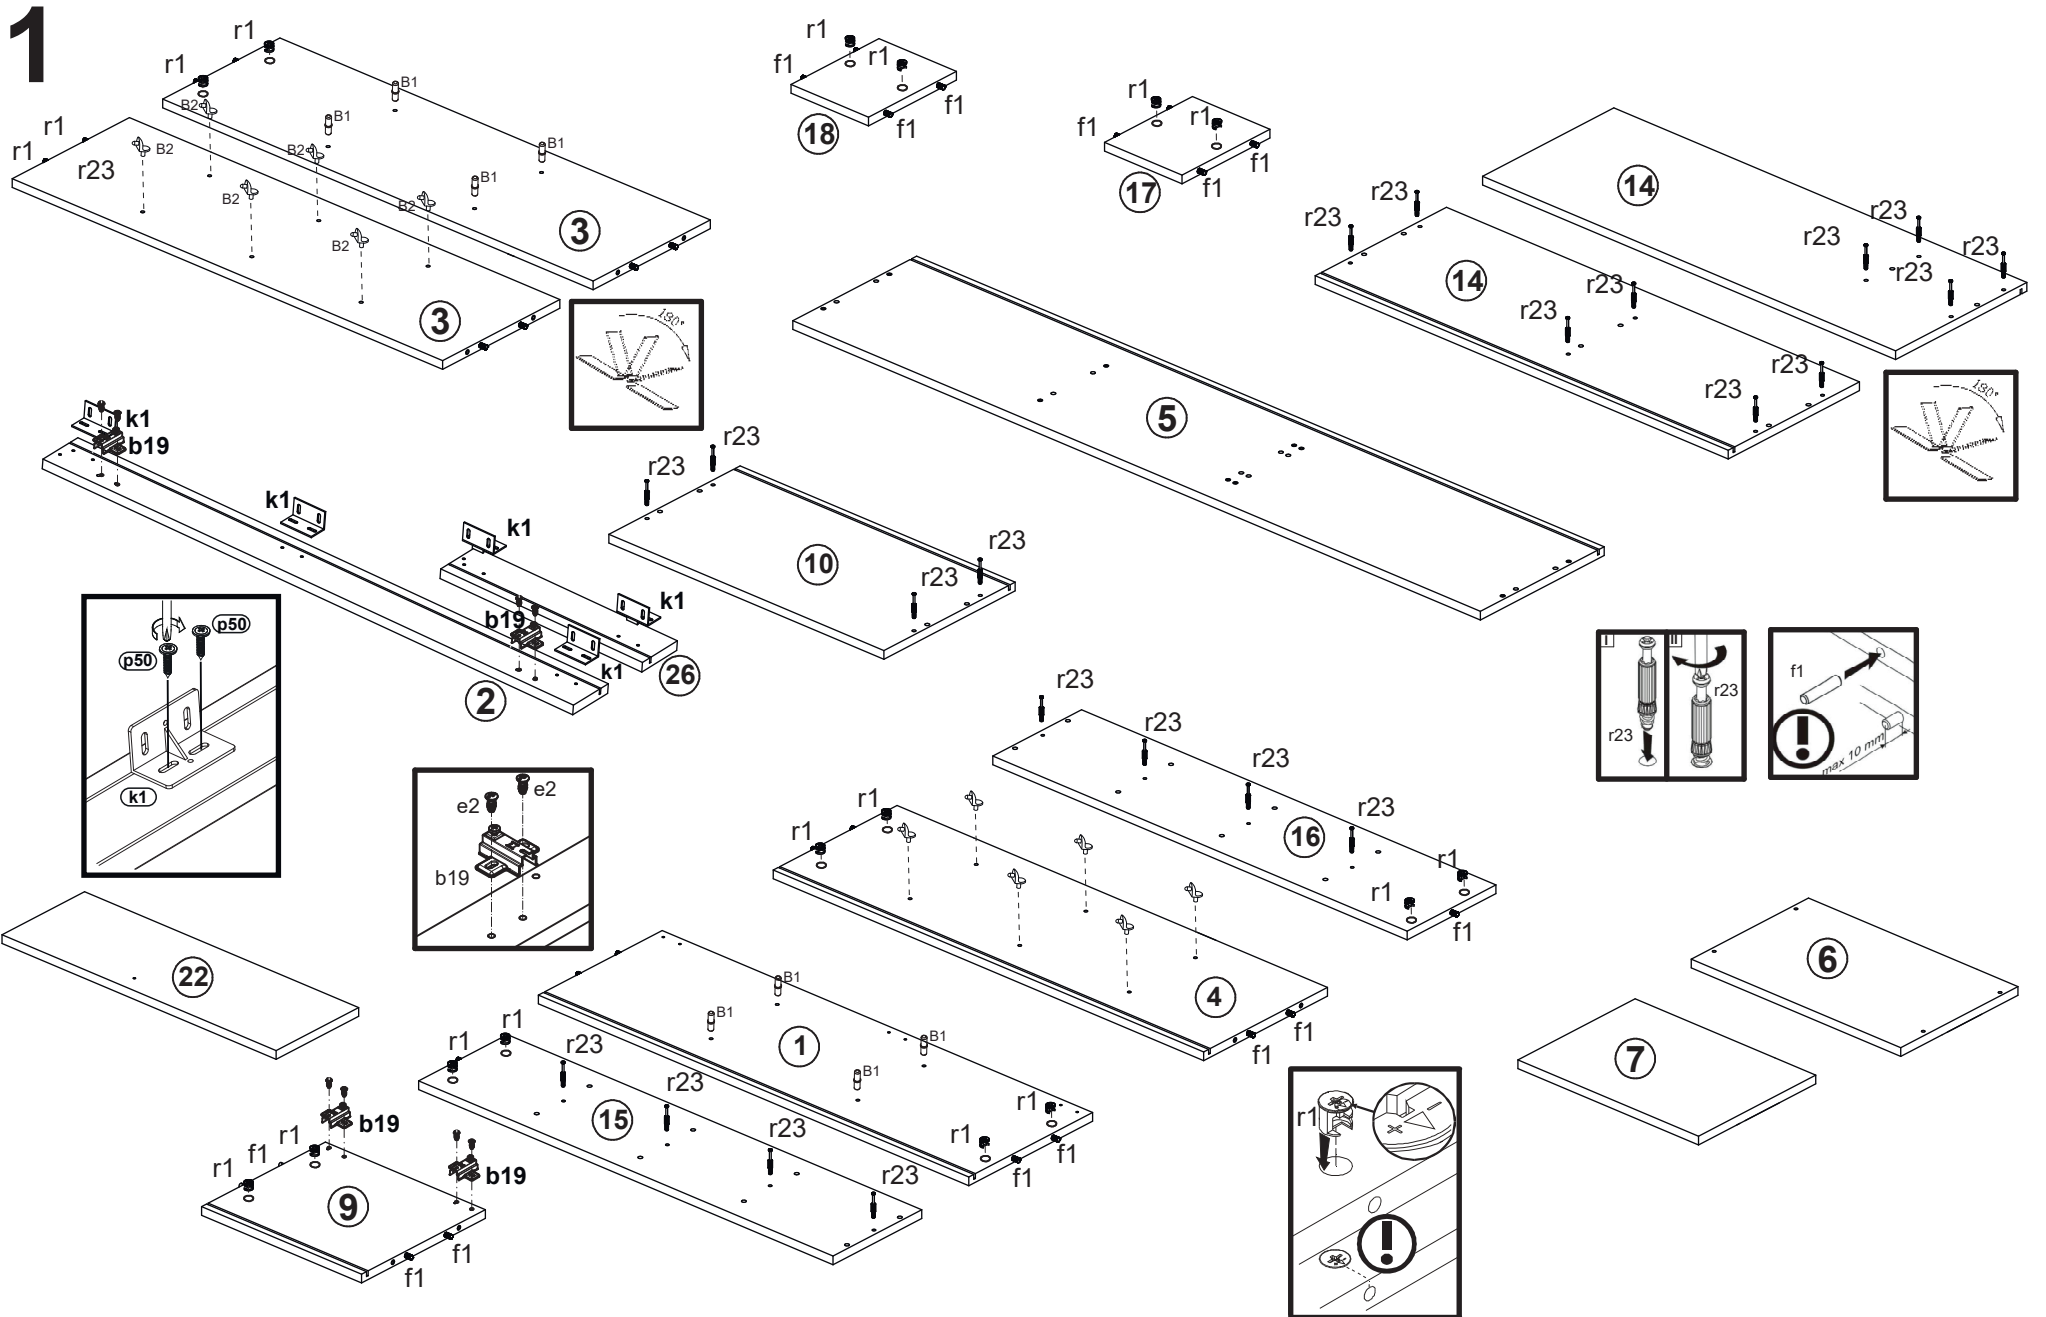

φ 8mm

100 min

- PL** Instrukcja montażu
- GB** Assembly instructions
- ES** Instrucciones de instalación
- FR** Instructions de montage
- CZ** Montážní návod
- D** Montageanleitung
- HU** Összeszerelési útmutató
- SK** Montážny návod
- RU** Инструкции по монтажу
- IT** Istruzioni di montaggio
- RO** Instructiuni de asamblare
- TR** Montaj talimati
- NL** Handleiding voor de montage
- UA** Інструкція монтажу

8x φ5x11 mm e5	16x l2	4x L=128 mm c235	14x φ 6.3x13 mm e2	14x φ3.5x16 mm p51	42x φ8x30 mm f1	30x φ15x12mm r1	26x s3	5x k1	1x 8x21x15/1,5mm n14/2	4x a44	4x b19	2x y1
1x z1	2x g2	6x 20x13x3,51mm n108	2x k2	38x φ2x20 mm g2	8x φ25mm k43	22x 30/11 r23	13x φ6,4x50 mm e27	12x s2	8x 4x12 p50	8x φ4x25 mm p20	10x φ4x30 mm p22	1x y2
4x r22	12x B2	8x B1										

A	B	C	(mm)
1	001	939	300
2	002	952	304
3	003	939	284
4	004	939	284
5	005	1500	300
6	006	394	284
7	007	367	284
8	008	457	284
9	009	349	300
10	010	600	318
11	011	955	474
12	012	955	410
13	013	365	583
14	014	901	318
15	015	904	215
16	016	904	215
17	017	169	213
18	018	169	213
19	019	902	199
20	020	904	698
21	021	1494	520
22	022	598	200
23	023	1494	80
24	024	952	404
25	025	362	517
26	026	362	60