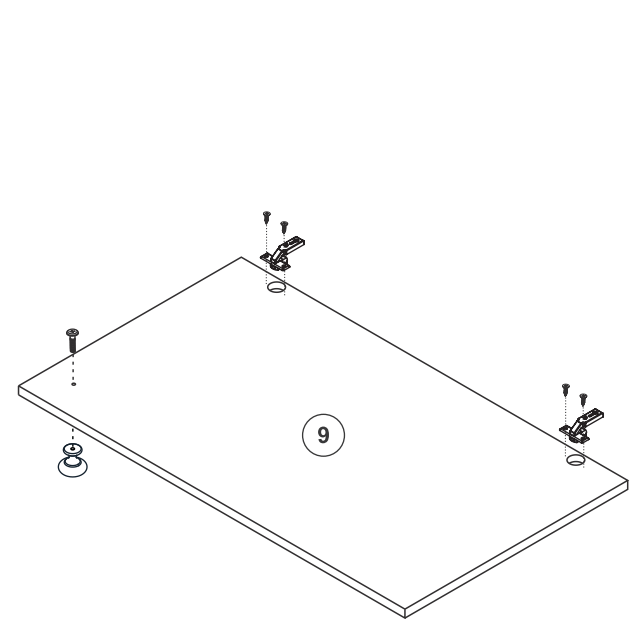

RENE

RP 70

03-12-2018

- | | |
|---|-------------------------------------|
| (D) Montageanleitung | (GB) Assembly Instructions |
| (FR) Notice de montage | (IT) Istruzioni di montaggio |
| (NL) Handleiding voor de montage | (PL) Instrukcja montażu |
| (CZ) Montážní návod | (SK) Návod na montáž |
| (HU) Szerelési útmutató | (RO) Instrucțiuni de montaj |
| (TR) Montaj talimatı | (RU) ИНСТРУКЦИЯ ПО МОНТАЖУ |

1

2

7

9

8

10

11

12