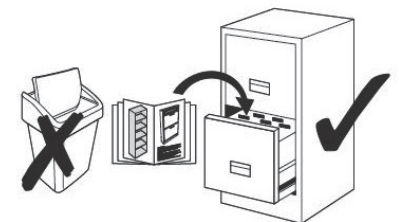

03-12-2018

(D) Montageanleitung	(GB) Assembly Instructions
(FR) Notice de montage	(IT) Istruzioni di montaggio
(NL) Handleiding voor de montage	(PL) Instrukcja montażu
(CZ) Montážní návod	(SK) Návod na montáž
(HU) Szerelési útmutató	(RO) Instrucțiuni de montaj
(TR) Montaj talimatı	(RU) ИНСТРУКЦИЯ ПО МОНТАЖУ

1