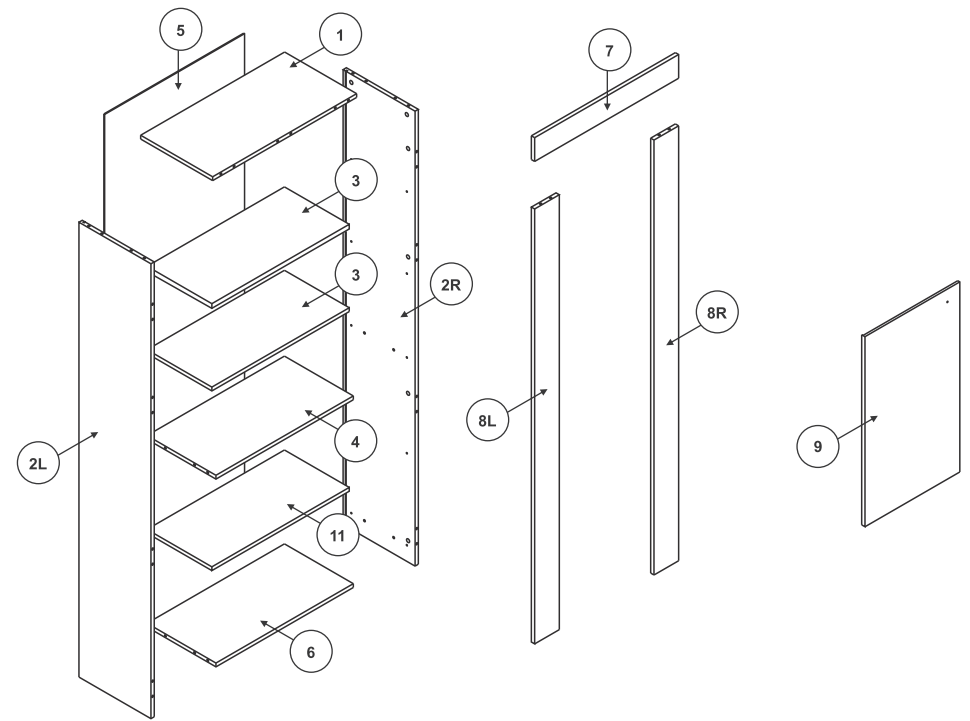

RENE

RP 70

03-12-2018

- | | |
|---|-------------------------------------|
| (D) Montageanleitung | (GB) Assembly Instructions |
| (FR) Notice de montage | (IT) Istruzioni di montaggio |
| (NL) Handleiding voor de montage | (PL) Instrukcja montażu |
| (CZ) Montážní návod | (SK) Návod na montáž |
| (HU) Szerelési útmutató | (RO) Instrucțiuni de montaj |
| (TR) Montaj talimatı | (RU) ИНСТРУКЦИЯ ПО МОНТАЖУ |

1

2

7

9

8

10

11

12