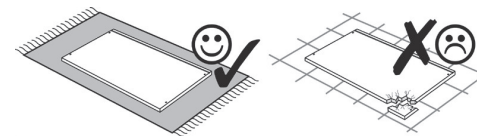

RENE

RP 70

03-12-2018

(D) Montageanleitung	(GB) Assembly Instructions
(FR) Notice de montage	(IT) Istruzioni di montaggio
(NL) Handleiding voor de montage	(PL) Instrukcja montażu
(CZ) Montážní návod	(SK) Návod na montáž
(HU) Szerelési útmutató	(RO) Instrucțiuni de montaj
(TR) Montaj talimatı	(RU) ИНСТРУКЦИЯ ПО МОНТАЖУ

1

2