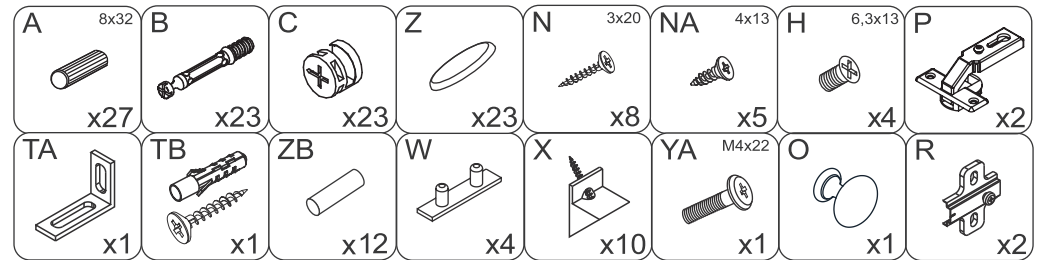

RENE

RP 70

03-12-2018

- | | |
|---|-------------------------------------|
| (D) Montageanleitung | (GB) Assembly Instructions |
| (FR) Notice de montage | (IT) Istruzioni di montaggio |
| (NL) Handleiding voor de montage | (PL) Instrukcja montażu |
| (CZ) Montážní návod | (SK) Návod na montáž |
| (HU) Szerelési útmutató | (RO) Instrucțiuni de montaj |
| (TR) Montaj talimatı | (RU) ИНСТРУКЦИЯ ПО МОНТАЖУ |