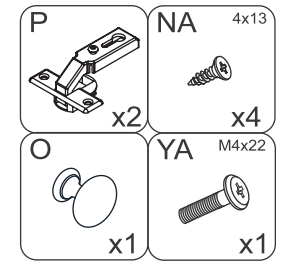

RENE

RP 70

03-12-2018

- | | |
|---|-------------------------------------|
| (D) Montageanleitung | (GB) Assembly Instructions |
| (FR) Notice de montage | (IT) Istruzioni di montaggio |
| (NL) Handleiding voor de montage | (PL) Instrukcja montażu |
| (CZ) Montážní návod | (SK) Návod na montáž |
| (HU) Szerelési útmutató | (RO) Instrucțiuni de montaj |
| (TR) Montaj talimatı | (RU) ИНСТРУКЦИЯ ПО МОНТАЖУ |

1

2

7

9

8

10

11

12