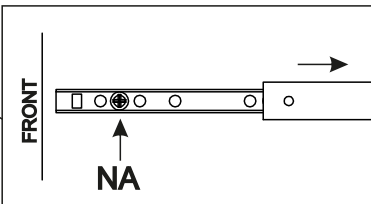

RENE

RRTV 155

A 8x32 x40	B x32	C x32	Z x32	N 3x20 x16	NA 4x13 x16	H 6,3x13 x8	P x4
G L=345 x2	W x4	Y M4x20 x2	YA M4x22 x3	O x3	WA x2	NB 4x25 x2	R x4

03-12-2018

- | | |
|----------------------------------|------------------------------|
| (D) Montageanleitung | (GB) Assembly Instructions |
| (FR) Notice de montage | (IT) Istruzioni di montaggio |
| (NL) Handleiding voor de montage | (PL) Instrukcja montażu |
| (CZ) Montážní návod | (SK) Návod na montáž |
| (HU) Szerelési útmutató | (RO) Instrucțiuni de montaj |
| (TR) Montaj talimatı | (RU) ИНСТРУКЦИЯ ПО МОНТАЖУ |

1

2

- A 8x32 x8
- B x4

3

5

- A 8x32 x8
- B x4
- G L=345 x2
- NA 4x13 x6

4

- A 8x32 x4
- B x8
- R x4
- H 6,3x13 x8