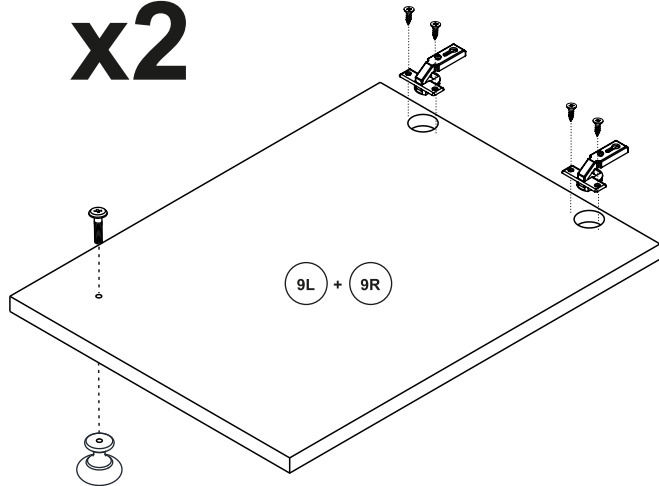

RENE

RRTV 155

A 8x32 x40	B x32	C x32	Z x32	N 3x20 x16	NA 4x13 x16	H 6,3x13 x8	P x4
G L=345 x2	W x4	Y M4x20 x2	YA M4x22 x3	O x3	WA x2	NB 4x25 x2	R x4

03-12-2018

- | | |
|----------------------------------|------------------------------|
| (D) Montageanleitung | (GB) Assembly Instructions |
| (FR) Notice de montage | (IT) Istruzioni di montaggio |
| (NL) Handleiding voor de montage | (PL) Instrukcja montażu |
| (CZ) Montážní návod | (SK) Návod na montáž |
| (HU) Szerelési útmutató | (RO) Instrucțiuni de montaj |
| (TR) Montaj talimatı | (RU) ИНСТРУКЦИЯ ПО МОНТАЖУ |

1

2

- A 8x32 x8
- B x4

3

5

- A 8x32 x8
- B x4
- G L=345 x2
- NA 4x13 x6

4

- A 8x32 x4
- B x8
- R x4
- H 6,3x13 x8

A=B

15

17

x2

16

18