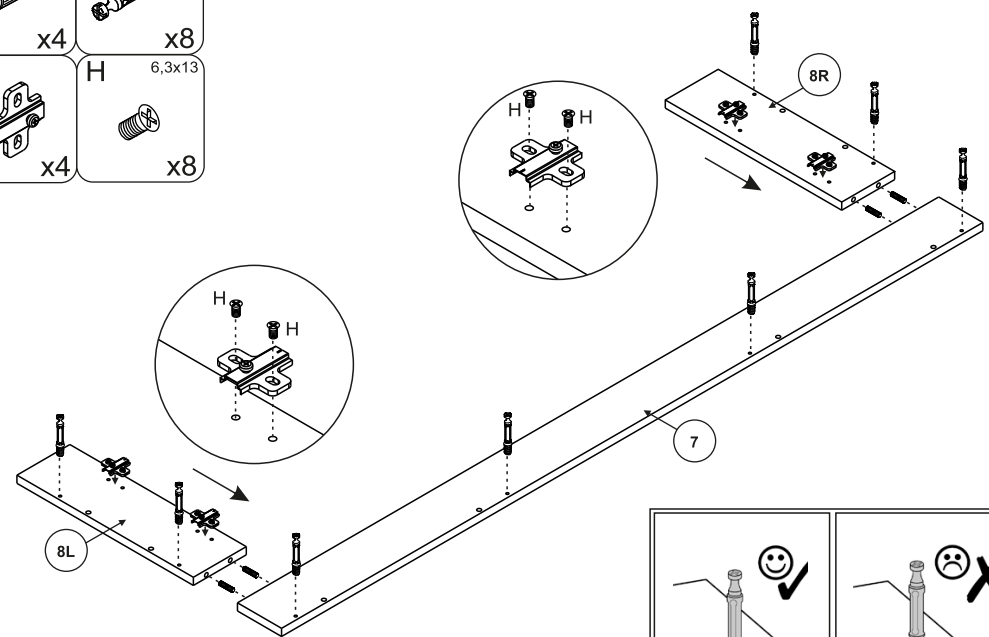

RENE

RRTV 155

A 8x32 x40	B x32	C x32	Z x32	N 3x20 x16	NA 4x13 x16	H 6,3x13 x8	P x4
G L=345 x2	W x4	Y M4x20 x2	YA M4x22 x3	O x3	WA x2	NB 4x25 x2	R x4

03-12-2018

- | | |
|----------------------------------|------------------------------|
| (D) Montageanleitung | (GB) Assembly Instructions |
| (FR) Notice de montage | (IT) Istruzioni di montaggio |
| (NL) Handleiding voor de montage | (PL) Instrukcja montażu |
| (CZ) Montážní návod | (SK) Návod na montáž |
| (HU) Szerelési útmutató | (RO) Instrucțiuni de montaj |
| (TR) Montaj talimatı | (RU) ИНСТРУКЦИЯ ПО МОНТАЖУ |

1

2

- A 8x32 x8
- B x4

3

5

- A 8x32 x8
- B x4
- G L=345 x2
- NA 4x13 x6

4

- A 8x32 x4
- B x8
- R x4
- H 6,3x13 x8