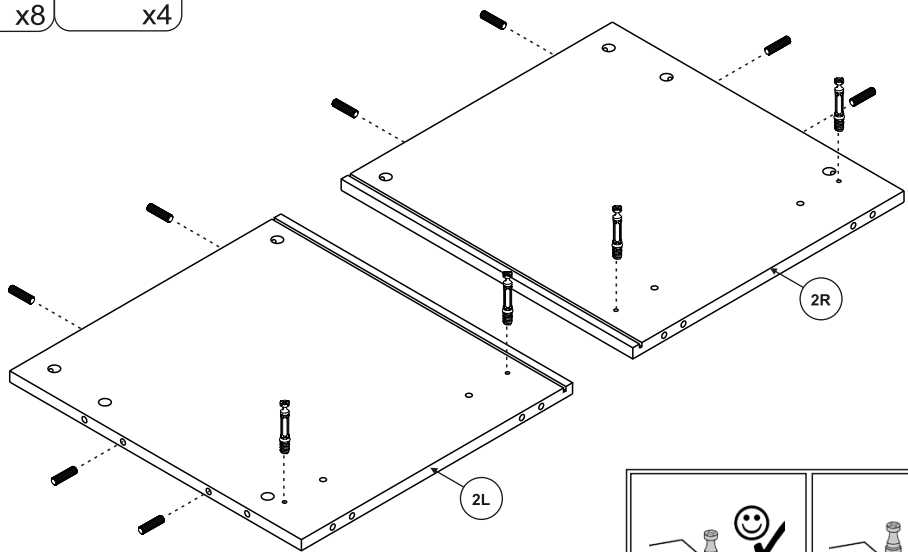

RENE

RRTV 155

A 8x32 x40	B x32	C x32	Z x32	N 3x20 x16	NA 4x13 x16	H 6,3x13 x8	P x4
G L=345 x2	W x4	Y M4x20 x2	YA M4x22 x3	O x3	WA x2	NB 4x25 x2	R x4

03-12-2018

- | | |
|----------------------------------|------------------------------|
| (D) Montageanleitung | (GB) Assembly Instructions |
| (FR) Notice de montage | (IT) Istruzioni di montaggio |
| (NL) Handleiding voor de montage | (PL) Instrukcja montażu |
| (CZ) Montážní návod | (SK) Návod na montáž |
| (HU) Szerelési útmutató | (RO) Instrucțiuni de montaj |
| (TR) Montaj talimatı | (RU) ИНСТРУКЦИЯ ПО МОНТАЖУ |

1

2

- A 8x32 x8
- B x4

3

5

- A 8x32 x8
- B x4
- G L=345 x2
- NA 4x13 x6

4

- A 8x32 x4
- B x8
- R x4
- H 6,3x13 x8