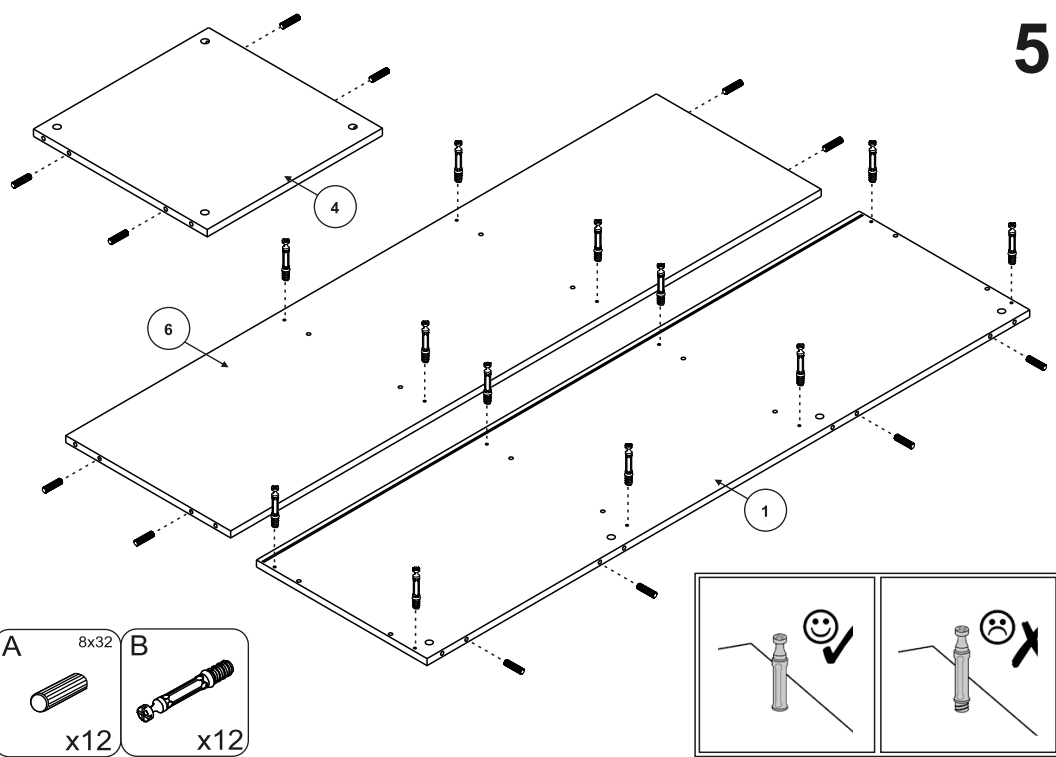

RENE

RRTV 155

A 8x32 x40	B x32	C x32	Z x32	N 3x20 x16	NA 4x13 x16	H 6,3x13 x8	P x4
G L=345 x2	W x4	Y M4x20 x2	YA M4x22 x3	O x3	WA x2	NB 4x25 x2	R x4

03-12-2018

- | | |
|----------------------------------|------------------------------|
| (D) Montageanleitung | (GB) Assembly Instructions |
| (FR) Notice de montage | (IT) Istruzioni di montaggio |
| (NL) Handleiding voor de montage | (PL) Instrukcja montażu |
| (CZ) Montážní návod | (SK) Návod na montáž |
| (HU) Szerelési útmutató | (RO) Instrucțiuni de montaj |
| (TR) Montaj talimatı | (RU) ИНСТРУКЦИЯ ПО МОНТАЖУ |

1

2

- A 8x32 x8
- B x4

3

5

- A 8x32 x8
- B x4
- G L=345 x2
- NA 4x13 x6

4

- A 8x32 x4
- B x8
- R x4
- H 6,3x13 x8

A=B

15

17

x2

16

18