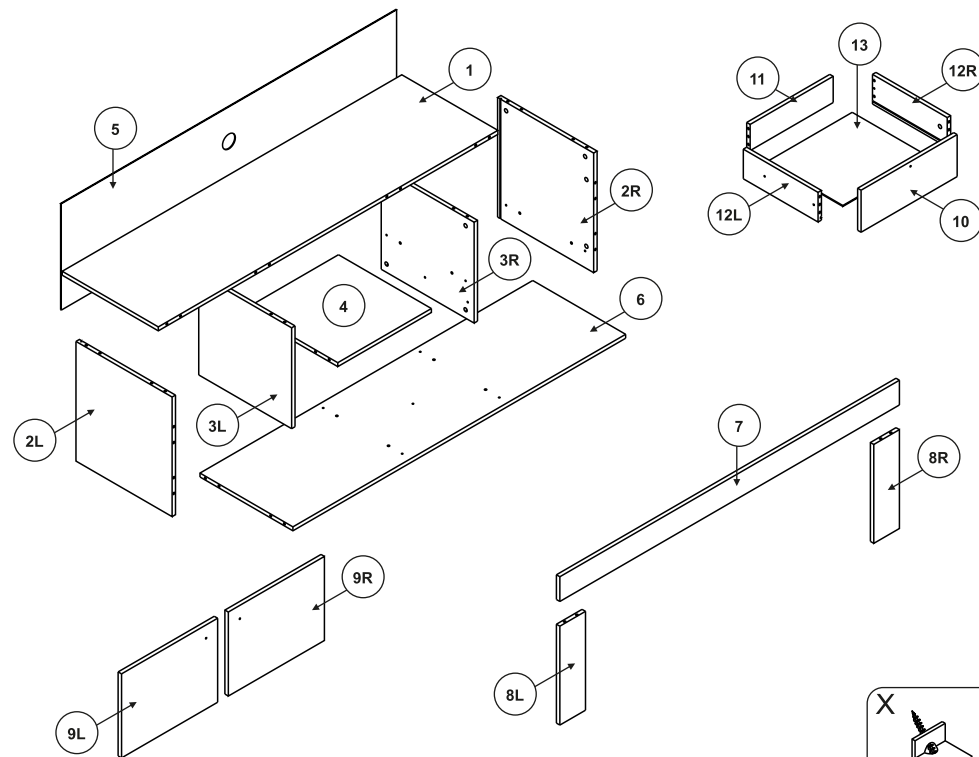

RENE

RRTV 155

A 8x32 x40	B x32	C x32	Z x32	N 3x20 x16	NA 4x13 x16	H 6,3x13 x8	P x4
G L=345 x2	W x4	Y M4x20 x2	YA M4x22 x3	O x3	WA x2	NB 4x25 x2	R x4

03-12-2018

- | | |
|----------------------------------|------------------------------|
| (D) Montageanleitung | (GB) Assembly Instructions |
| (FR) Notice de montage | (IT) Istruzioni di montaggio |
| (NL) Handleiding voor de montage | (PL) Instrukcja montażu |
| (CZ) Montážní návod | (SK) Návod na montáž |
| (HU) Szerelési útmutató | (RO) Instrucțiuni de montaj |
| (TR) Montaj talimatı | (RU) ИНСТРУКЦИЯ ПО МОНТАЖУ |

1

2

- A 8x32 x8
- B x4

3

5

- A 8x32 x8
- B x4
- G L=345 x2
- NA 4x13 x6

4

- A 8x32 x4
- B x8
- R x4
- H 6,3x13 x8

A=B

15

17

x2

16

18