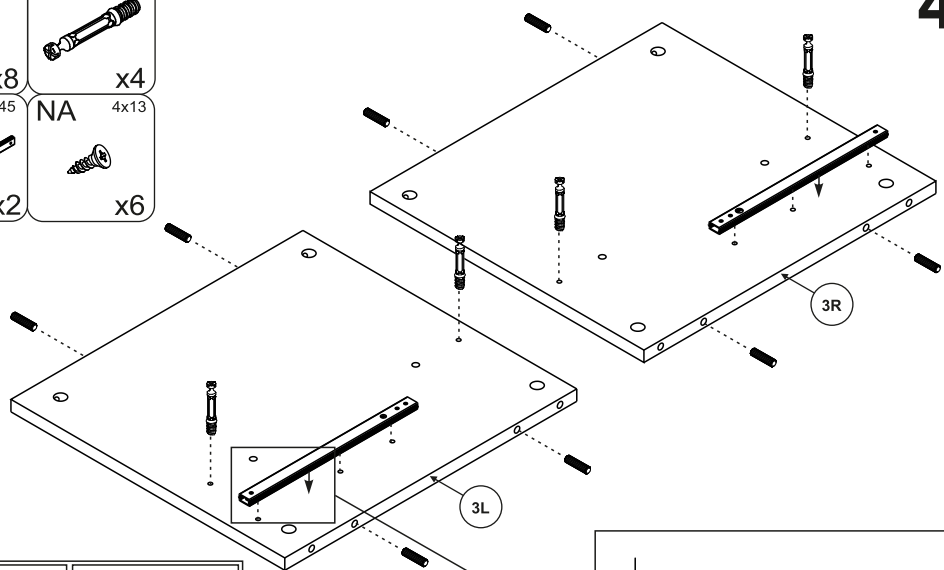

RENE

RRTV 155

A 8x32 x40	B x32	C x32	Z x32	N 3x20 x16	NA 4x13 x16	H 6,3x13 x8	P x4
G L=345 x2	W x4	Y M4x20 x2	YA M4x22 x3	O x3	WA x2	NB 4x25 x2	R x4

03-12-2018

- | | |
|----------------------------------|------------------------------|
| (D) Montageanleitung | (GB) Assembly Instructions |
| (FR) Notice de montage | (IT) Istruzioni di montaggio |
| (NL) Handleiding voor de montage | (PL) Instrukcja montażu |
| (CZ) Montážní návod | (SK) Návod na montáž |
| (HU) Szerelési útmutató | (RO) Instrucțiuni de montaj |
| (TR) Montaj talimatı | (RU) ИНСТРУКЦИЯ ПО МОНТАЖУ |

1

2

- A 8x32 x8
- B x4

3

5

- A 8x32 x8
- B x4
- G L=345 x2
- NA 4x13 x6

4

- A 8x32 x4
- B x8
- R x4
- H 6,3x13 x8

A=B

15

17

x2

16

18