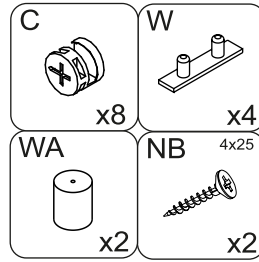

RENE

RRTV 155

A 8x32 x40	B x32	C x32	Z x32	N 3x20 x16	NA 4x13 x16	H 6,3x13 x8	P x4
G L=345 x2	W x4	Y M4x20 x2	YA M4x22 x3	O x3	WA x2	NB 4x25 x2	R x4

03-12-2018

- | | |
|----------------------------------|------------------------------|
| (D) Montageanleitung | (GB) Assembly Instructions |
| (FR) Notice de montage | (IT) Istruzioni di montaggio |
| (NL) Handleiding voor de montage | (PL) Instrukcja montażu |
| (CZ) Montážní návod | (SK) Návod na montáž |
| (HU) Szerelési útmutató | (RO) Instrucțiuni de montaj |
| (TR) Montaj talimatı | (RU) ИНСТРУКЦИЯ ПО МОНТАЖУ |

1

2

- A 8x32 x8
- B x4

3

5

- A 8x32 x8
- B x4
- G L=345 x2
- NA 4x13 x6

4

- A 8x32 x4
- B x8
- R x4
- H 6,3x13 x8

6

7

9

8

10

11

12

14