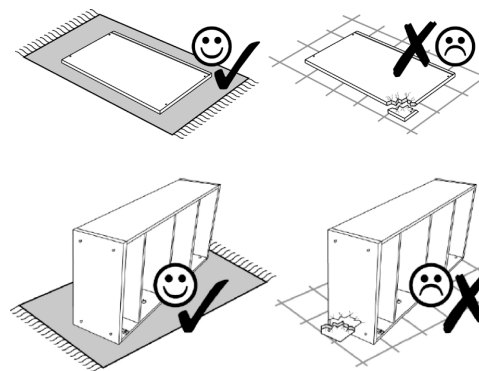

RENE

RRTV 155

A 8x32 x40	B x32	C x32	Z x32	N 3x20 x16	NA 4x13 x16	H 6,3x13 x8	P x4
G L=345 x2	W x4	Y M4x20 x2	YA M4x22 x3	O x3	WA x2	NB 4x25 x2	R x4

03-12-2018

- | | |
|----------------------------------|------------------------------|
| (D) Montageanleitung | (GB) Assembly Instructions |
| (FR) Notice de montage | (IT) Istruzioni di montaggio |
| (NL) Handleiding voor de montage | (PL) Instrukcja montażu |
| (CZ) Montážní návod | (SK) Návod na montáž |
| (HU) Szerelési útmutató | (RO) Instrucțiuni de montaj |
| (TR) Montaj talimatı | (RU) ИНСТРУКЦИЯ ПО МОНТАЖУ |

1

2

- A 8x32 x8
- B x4

3

5

- A 8x32 x8
- B x4
- G L=345 x2
- NA 4x13 x6

4

- A 8x32 x4
- B x8
- R x4
- H 6,3x13 x8