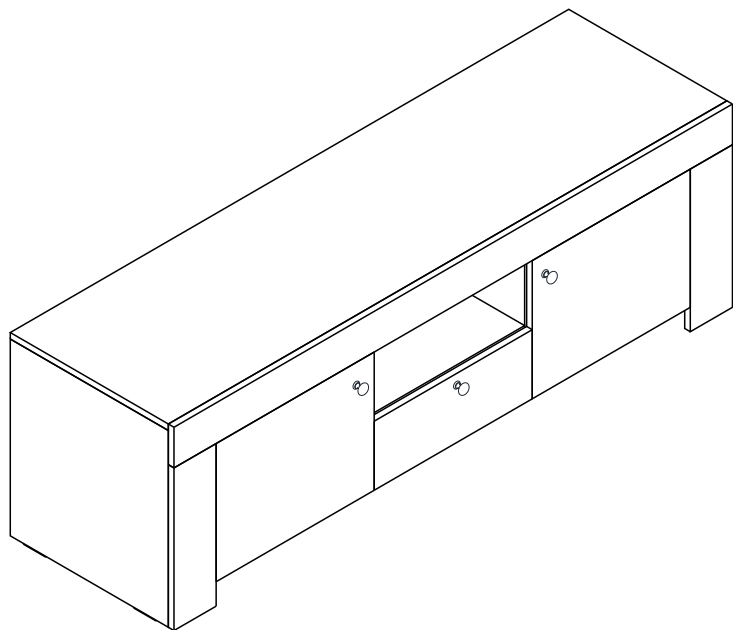

RENE

RRTV 155

A 8x32 x40	B x32	C x32	Z x32	N 3x20 x16	NA 4x13 x16	H 6,3x13 x8	P x4
G L=345 x2	W x4	Y M4x20 x2	YA M4x22 x3	O x3	WA x2	NB 4x25 x2	R x4

03-12-2018

- | | |
|----------------------------------|------------------------------|
| (D) Montageanleitung | (GB) Assembly Instructions |
| (FR) Notice de montage | (IT) Istruzioni di montaggio |
| (NL) Handleiding voor de montage | (PL) Instrukcja montażu |
| (CZ) Montážní návod | (SK) Návod na montáž |
| (HU) Szerelési útmutató | (RO) Instrucțiuni de montaj |
| (TR) Montaj talimatı | (RU) ИНСТРУКЦИЯ ПО МОНТАЖУ |

1

2

- A 8x32 x8
- B x4

3

5

- A 8x32 x8
- B x4
- G L=345 x2
- NA 4x13 x6

4

- A 8x32 x4
- B x8
- R x4
- H 6,3x13 x8