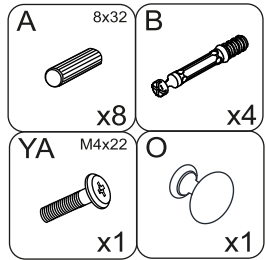

RENE

RRTV 155

A 8x32 x40	B x32	C x32	Z x32	N 3x20 x16	NA 4x13 x16	H 6,3x13 x8	P x4
G L=345 x2	W x4	Y M4x20 x2	YA M4x22 x3	O x3	WA x2	NB 4x25 x2	R x4

03-12-2018

- | | |
|----------------------------------|------------------------------|
| (D) Montageanleitung | (GB) Assembly Instructions |
| (FR) Notice de montage | (IT) Istruzioni di montaggio |
| (NL) Handleiding voor de montage | (PL) Instrukcja montażu |
| (CZ) Montážní návod | (SK) Návod na montáž |
| (HU) Szerelési útmutató | (RO) Instrucțiuni de montaj |
| (TR) Montaj talimatı | (RU) ИНСТРУКЦИЯ ПО МОНТАЖУ |

1

2

- A 8x32 x8
- B x4

3

5

- A 8x32 x8
- B x4
- G L=345 x2
- NA 4x13 x6

4

- A 8x32 x4
- B x8
- R x4
- H 6,3x13 x8

6

7

9

8

10

11

12

14