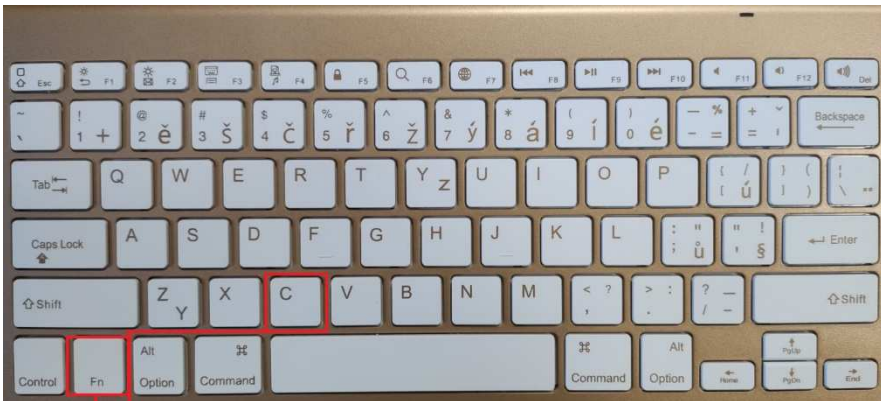

Manuál 8657 Bluetooth klávesnice s myší

Kompatibilní s Android, iOS, Windows, Linux a Mac systémem.

Párování klávesnice Bluetooth:

1. Najděte na svém zařízení (tablet, mobil, počítač apod.) bluetooth nastavení a zkontrolujte, že je aktivní (zapnuto). Pokud není, zapněte jej.
2. Vložte 2 AAA baterie do slotu v zadní části klávesnice. Klávesnice je vložením baterií zapnutá.
3. Stiskněte klávesu Fn společně s klávesou C (viz obrázek Fn+C). Klávesnice se objeví v seznamu ve vašem zařízení jako BLE Keyboard a klávesnice se okamžitě propojí s vaším zařízením. Párování je dokončeno.

Párování myši Bluetooth:

1. Najděte na svém zařízení (tablet, mobil, počítač apod.) bluetooth nastavení a zkontrolujte, že je aktivní (zapnuto). Pokud není, zapněte jej.
2. Vložte 1 AA baterii do slotu v zadní části myši. Tlačítko na zadní části myši dejte do polohy „ON“. Myš je tímto zapnutá a modrá Led dioda Bluetooth se rozsvítí.
3. Myš se objeví v seznamu vašeho zařízení jako BT5.2 Mouse a myš se okamžitě propojí s vaším zařízením. Párování je dokončeno.

Tlačítko DPI na myši slouží k vyššímu rozlišení citlivosti. Myš je po stisknutí tlačítka rychlejší – citlivější.

Poznámka:

- baterie nejsou součástí balení
- další párování už proběhne automaticky při zapnutí Bluetooth
- Pokud vaše zařízení nemá vestavěné Bluetooth, použijte Bluetooth adaptér, který není součástí balení