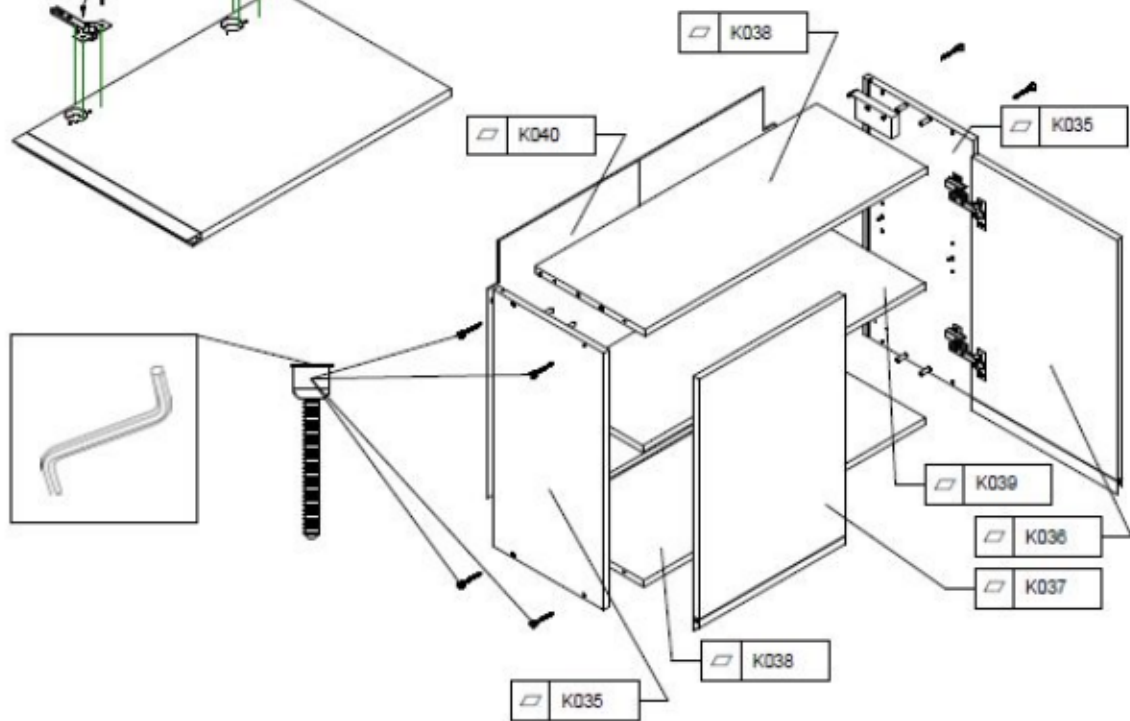

**Rohová kuchyně Maya 323x203 cm (bílá vysoký lesk/dub)**

A

A x12	B x12	C x4
D x2	E x2	F x4
G x28	H x8	J x2
K x4	L x4	M x4
N 1x		

K041	720x300	720x300
K042	720x300	720x300
K043	568x300	768x300
K044	568x286	768x286
K045	568x300	768x300
K046	2x596x355	2x796x355
K047	2x582x350	2x782x350

**B**

A  x8	B  x8	C  x4
D  x4	E  x4	F  x2
G  x8	H  x8	J  x4
K  x1		

K035	2x 720x300
K036	713x396
K037	713x396
K038	2x 768x300
K039	768x276
K040	2x700x390

C

A  x8	B  x8	C  x4
D  x2	E  x2	F  x2
G  x4	H  x4	J  x4
K  x1		

K030	2x 720x300	2x 720x300	2x 720x300
K031	296x713	396x713	596x713
K032	2x 268x300	2x 368x300	2x 568x300
K033	276x268	276x368	276x568
K034	700x281	700x381	700x581

D

K009	720x525	720x525
K010	720x525	720x525
K011	2x 768x100	2x 568x100
K012	796x140	596x140
K013	2x 796x256	2x 596x256
K014	768x521	568x521
K017	3x 737x398	3x 537x398
K018	736x61	536x61
K019	2x 736x180	2x 536x180
K020	2x 719x390	2x 719x290