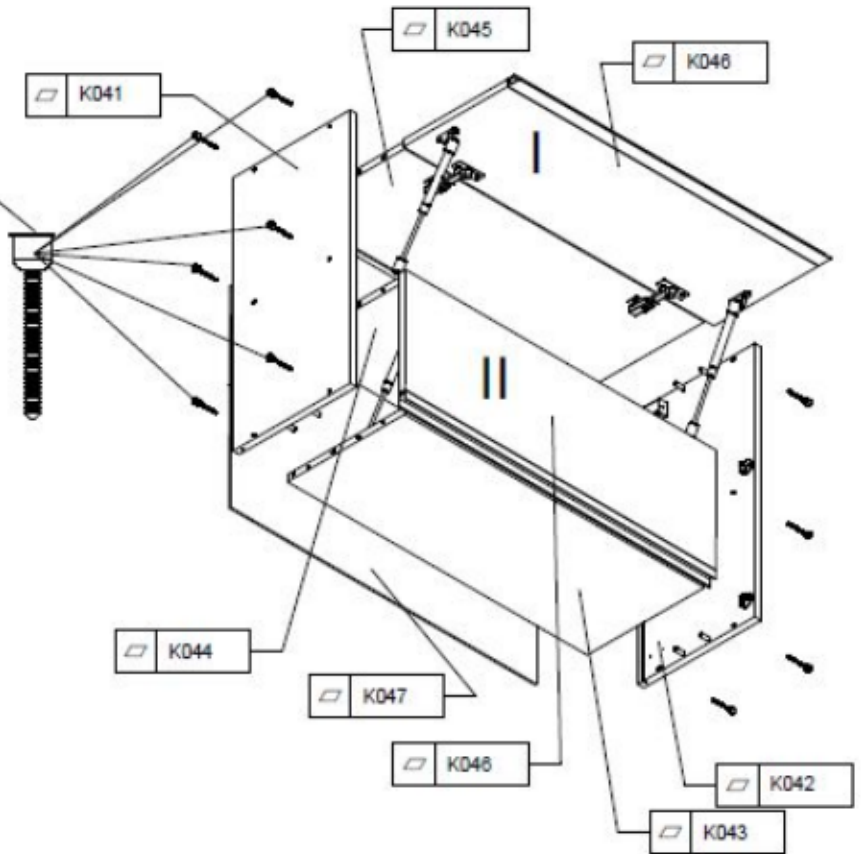

**Rohová kuchyně Maya 323x203 cm (bílá vysoký lesk/dub)**

A

A x12	B x12	C x4
D x2	E x2	F x4
G x28	H x8	J x2
K x4	L x4	M x4
N 1x		

K041	720x300	720x300
K042	720x300	720x300
K043	568x300	768x300
K044	568x286	768x286
K045	568x300	768x300
K046	2x596x355	2x796x355
K047	2x582x350	2x782x350

**B**

A  x8	B  x8	C  x4
D  x4	E  x4	F  x2
G  x8	H  x8	J  x4
K  x1		

K035	2x 720x300
K036	713x396
K037	713x396
K038	2x 768x300
K039	768x276
K040	2x700x390

C

A  x8	B  x8	C  x4
D  x2	E  x2	F  x2
G  x4	H  x4	J  x4
K  x1		

K030	2x 720x300	2x 720x300	2x 720x300
K031	296x713	396x713	596x713
K032	2x 268x300	2x 368x300	2x 568x300
K033	276x268	276x368	276x568
K034	700x281	700x381	700x581

D

K009	720x525	720x525
K010	720x525	720x525
K011	2x 768x100	2x 568x100
K012	796x140	596x140
K013	2x 796x256	2x 596x256
K014	768x521	568x521
K017	3x 737x398	3x 537x398
K018	736x61	536x61
K019	2x 736x180	2x 536x180
K020	2x 719x390	2x 719x290