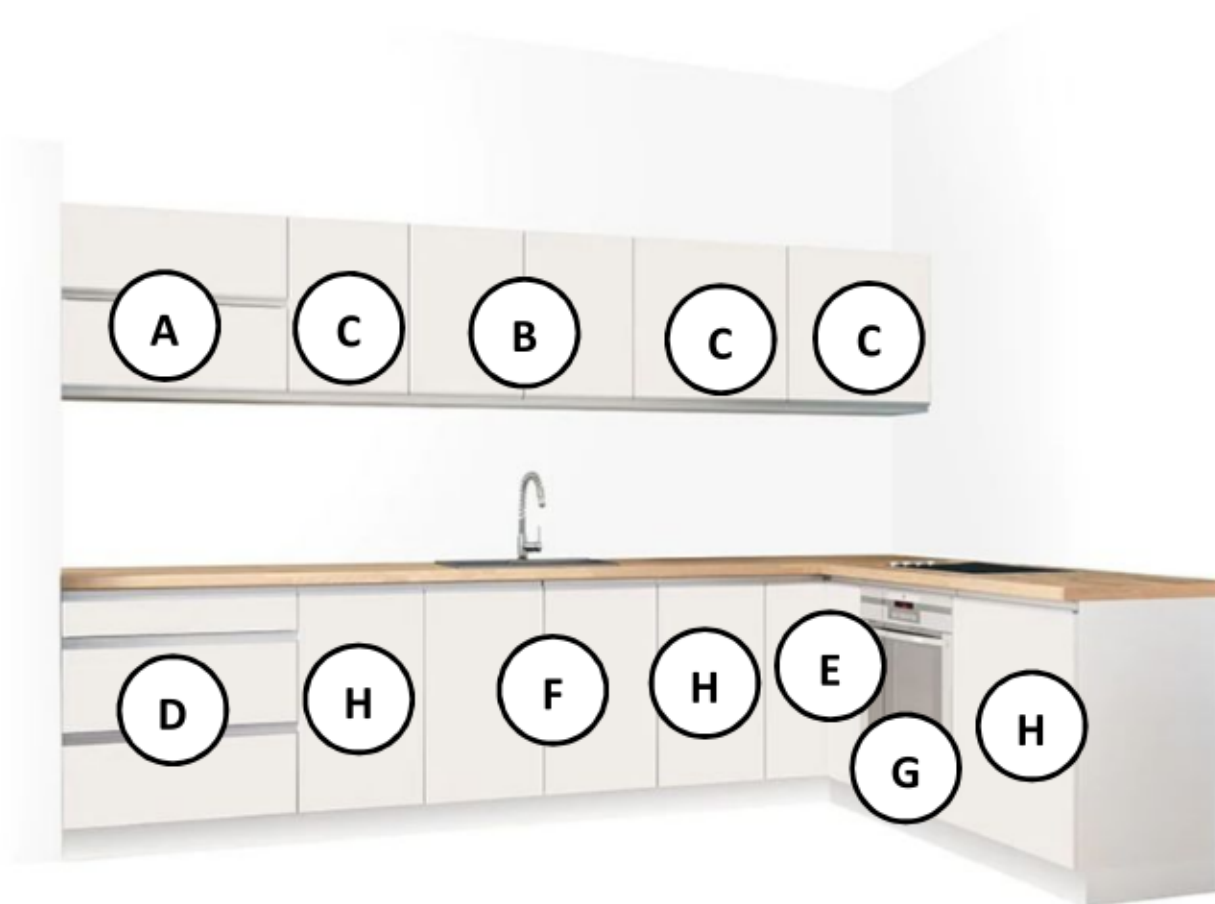

**Rohová kuchyně Maya 323x203 cm (bílá vysoký lesk/dub)**

A

A x12	B x12	C x4
D x2	E x2	F x4
G x28	H x8	J x2
K x4	L x4	M x4
N 1x		

K041	720x300	720x300
K042	720x300	720x300
K043	568x300	768x300
K044	568x286	768x286
K045	568x300	768x300
K046	2x596x355	2x796x355
K047	2x582x350	2x782x350

**B**

A  x8	B  x8	C  x4
D  x4	E  x4	F  x2
G  x8	H  x8	J  x4
K  x1		

K035	2x 720x300
K036	713x396
K037	713x396
K038	2x 768x300
K039	768x276
K040	2x700x390

C

A  x8	B  x8	C  x4
D  x2	E  x2	F  x2
G  x4	H  x4	J  x4
K  x1		

K030	2x 720x300	2x 720x300	2x 720x300
K031	296x713	396x713	596x713
K032	2x 268x300	2x 368x300	2x 568x300
K033	276x268	276x368	276x568
K034	700x281	700x381	700x581

D

K009	720x525	720x525
K010	720x525	720x525
K011	2x 768x100	2x 568x100
K012	796x140	596x140
K013	2x 796x256	2x 596x256
K014	768x521	568x521
K017	3x 737x398	3x 537x398
K018	736x61	536x61
K019	2x 736x180	2x 536x180
K020	2x 719x390	2x 719x290