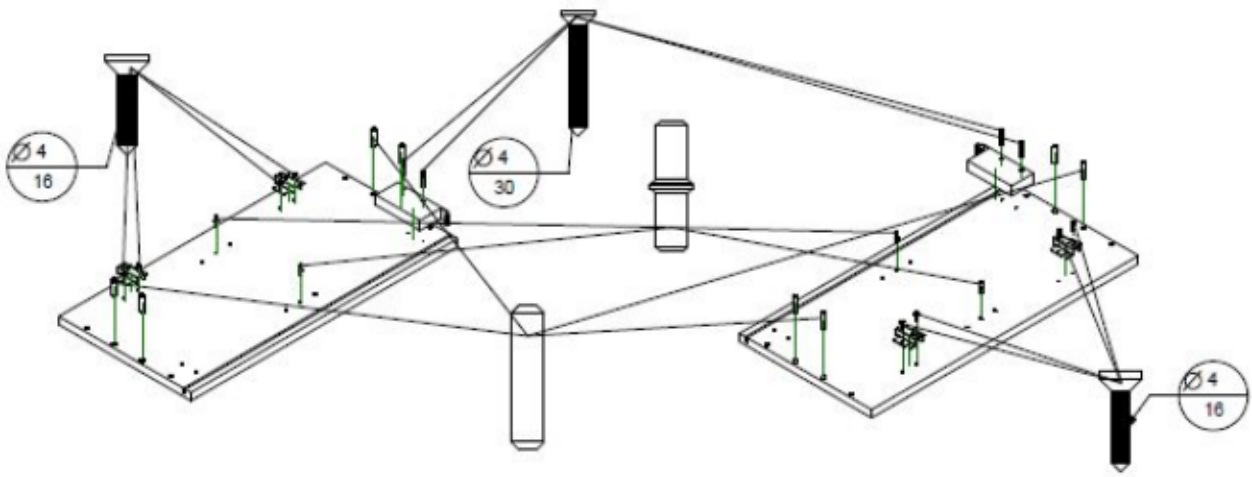

**Rohová kuchyně Maya 323x203 cm (bílá vysoký lesk/dub)**

A

A x12	B x12	C x4
D x2	E x2	F x4
G x28	H x8	J x2
K x4	L x4	M x4
N 1x		

K041	720x300	720x300
K042	720x300	720x300
K043	568x300	768x300
K044	568x286	768x286
K045	568x300	768x300
K046	2x596x355	2x796x355
K047	2x582x350	2x782x350

**B**

A  x8	B  x8	C  x4
D  x4	E  x4	F  x2
G  x8	H  x8	J  x4
K  x1		

K035	2x 720x300
K036	713x396
K037	713x396
K038	2x 768x300
K039	768x276
K040	2x700x390

C

A  x8	B  x8	C  x4
D  x2	E  x2	F  x2
G  x4	H  x4	J  x4
K  x1		

K030	2x 720x300	2x 720x300	2x 720x300
K031	296x713	396x713	596x713
K032	2x 268x300	2x 368x300	2x 568x300
K033	276x268	276x368	276x568
K034	700x281	700x381	700x581

D

K009	720x525	720x525
K010	720x525	720x525
K011	2x 768x100	2x 568x100
K012	796x140	596x140
K013	2x 796x256	2x 596x256
K014	768x521	568x521
K017	3x 737x398	3x 537x398
K018	736x61	536x61
K019	2x 736x180	2x 536x180
K020	2x 719x390	2x 719x290