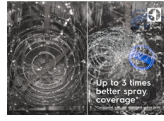

ESL8356RO Myčka nádobí

Důvěra v zevrubnou péči

Naše nová myčka nádobí na trh přináší první přidavné ostřikovací rameno, které dosáhne do všech koutů a na každý kus nádobí. Jeho inovativní vodní technika umožňuje zevrubné mytí, aby i ty nejtěsněji vložené či velké kusy nádobí vyšly ven jako nové. Beze šmouh,

Držáky sklenic na víno SoftGrip zajišťují jedinečnou péči o sklo

Jedinečnou péči o sklo zajišťují v této myčce nádobí držáky sklenic na víno SoftGrip, které je drží v optimální poloze bezpečně a šetrně.

Sušení inspirované přirozeným procesem

Naše nová technologie AirDry využívá k dokončení sušení přirozený tok vzduchu. V poslední fázi programu otevře dvířka o 10 cm, dokud nebudete moci nádobí vyjmout. Je to přirozený způsob, jak zajistit maximální usušení a zároveň účinně snížit