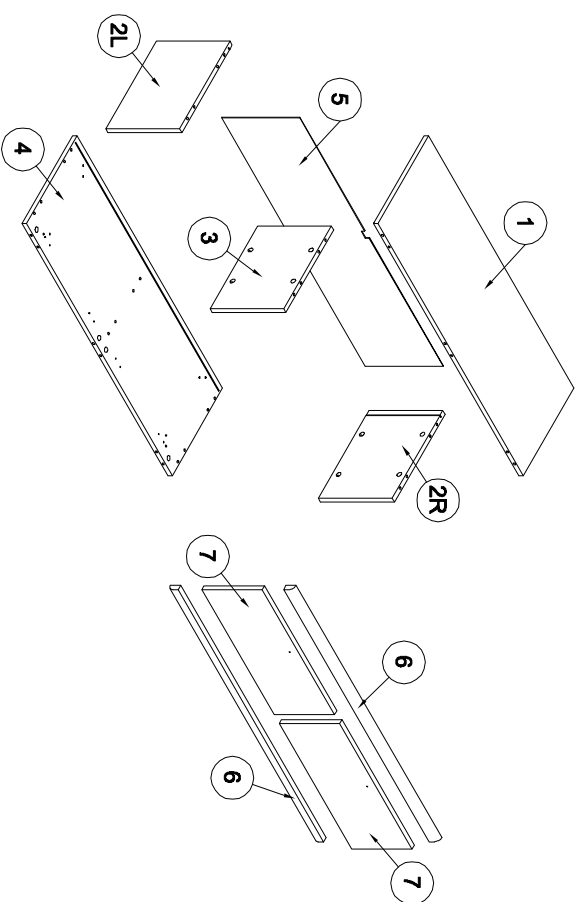

PRIMO

PRTV107

11.5.2017

- D** Montageanleitung
- FR** Notice de montage
- NL** Handleiding voor de montage
- CZ** Montážní návod
- HU** Szerelési útmutató
- TR** Montaj talimatı
- GB** Assembly Instructions
- IT** Istruzioni di montaggio
- PL** Instrukcja montażu
- SK** Návod na montáž
- RO** Instrucțiunile de montaj
- RU** Инструкции по монтажу

20 min.

1

| | | | | | | | |
|---------------------|------------------------------|----------------------|------------------------------|--------------------------------|-----------------------------|---------------------|------------------------------|
| R X4 | H2 8x3x0 X8 | PP X4 | ZF X1 | ND 3.5x1.6 X6 | V 3x1.3 X4 | O X2 | W3 X2 |
| B X18 | A 8x3.2 X18 | C X18 | NA 4x1.3 X9 | P X4 | TB X4 | TA X2 | M 1Mx2.2 X2 |
| Z X18 | HD X8 | NGD X4 | N 3x2.0 X3 | X X10 | | | |

2

3

4

4

5

7

8

9

10

| | |
|-------------------|-----------|
| M M4x22 | W3 |
| NA 4x13 | P |
| X2 | X2 |
| X8 | X4 |

| | | | | |
|-----------|-----------|-------------|-------------|-----------|
| TB | TA | NA | V | ZF |
| X1 | X1 | 4x13 | 3x13 | X1 |
| X1 | X1 | X1 | X4 | X1 |