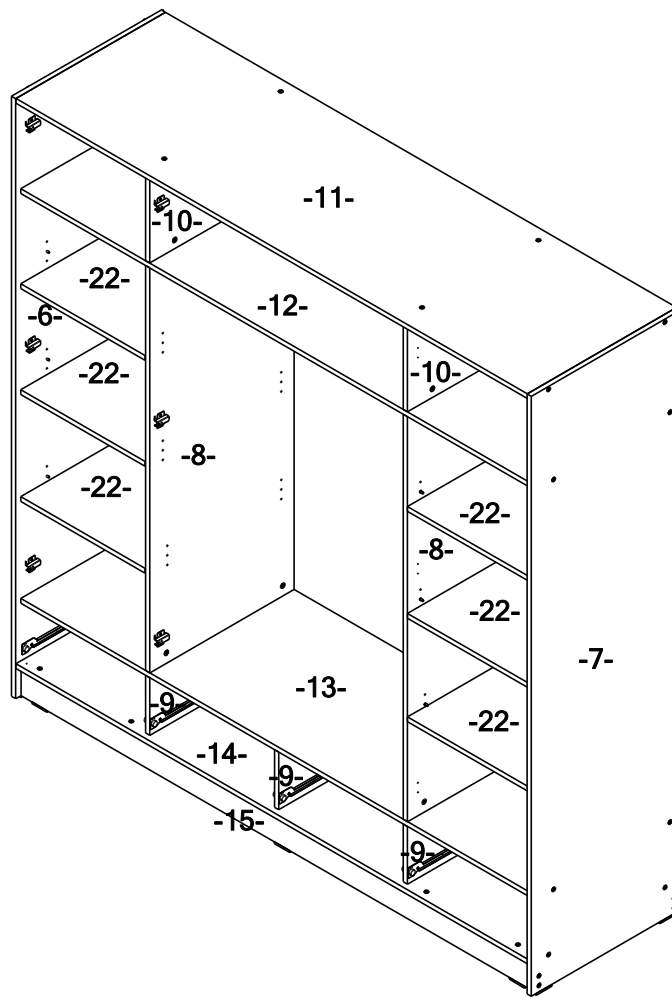

SOFIA 200

A  40	B  30	C  30	D  62	E  24
F  6	G  6	H  2	J  52	K  24
L  24	M  4	N  4	P  8	R  16
S  25	T  150	U  12	V  4	W  10

	WYMIARY ELEM.	PACZKA
-1-	488x196	3/4
-2-	488x196	3/4
-3-	488x196	3/4
-4-	488x196	3/4
-5-	4x 1662x448	3/4
-6-	2000x580	1/4
-7-	2000x580	1/4
-8-	2x 1350x556	1/4
-9-	3x 556x294	1/4
-10-	2x 556x294	1/4
-11-	1968x575	2/4
-12-	1968x556	2/4
-13-	1968x556	2/4
-14-	1968x575	2/4
-15-	2x 1968x100	2/4
-16-	1580x495	1/4
-17-	1989x322	1/4
-18-	4x 452x406	1/4
-19-	4x 400x140	2/4
-20-	4x 400x140	2/4
-21-	4x 423x140	2/4
-22-	6x 540x478	1/4

x4

x8

2 x
N

-18-

-19-

-1-

-21-

-20-