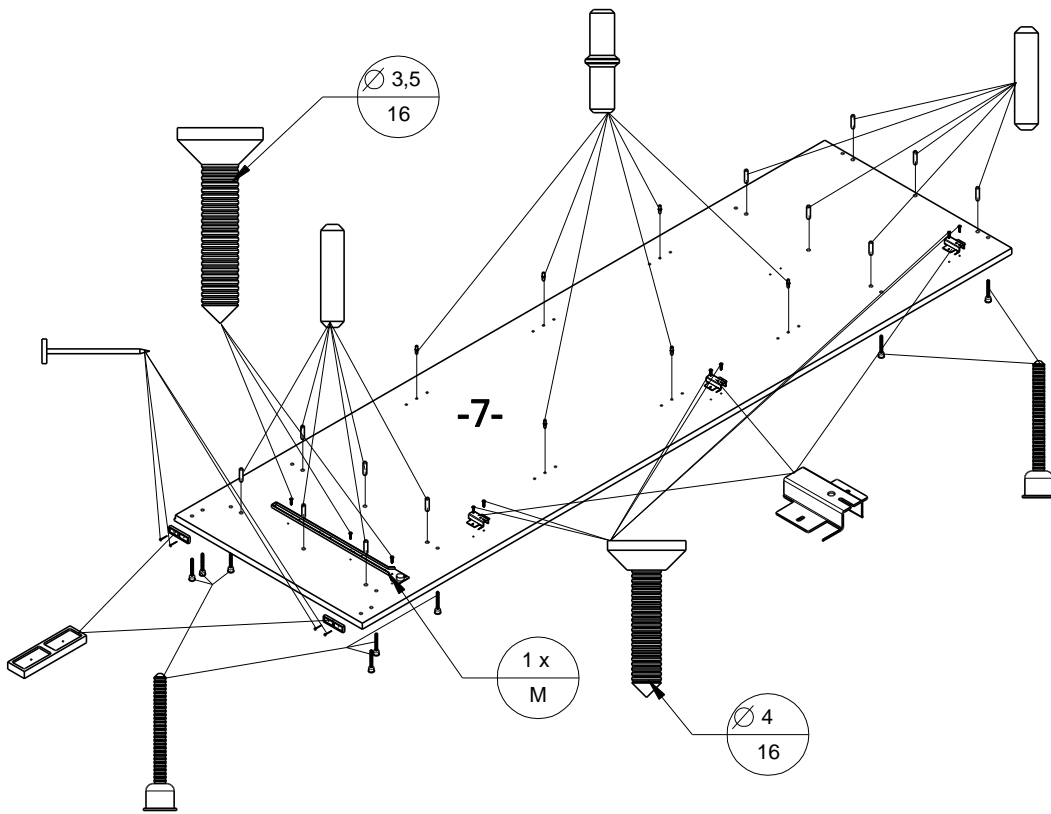

SOFIA 200

A  40	B  30	C  30	D  62	E  24
F  6	G  6	H  2	J  52	K  24
L  24	M  4	N  4	P  8	R  16
S  25	T  150	U  12	V  4	W  10

	WYMIARY ELEM.	PACZKA
-1-	488x196	3/4
-2-	488x196	3/4
-3-	488x196	3/4
-4-	488x196	3/4
-5-	4x 1662x448	3/4
-6-	2000x580	1/4
-7-	2000x580	1/4
-8-	2x 1350x556	1/4
-9-	3x 556x294	1/4
-10-	2x 556x294	1/4
-11-	1968x575	2/4
-12-	1968x556	2/4
-13-	1968x556	2/4
-14-	1968x575	2/4
-15-	2x 1968x100	2/4
-16-	1580x495	1/4
-17-	1989x322	1/4
-18-	4x 452x406	1/4
-19-	4x 400x140	2/4
-20-	4x 400x140	2/4
-21-	4x 423x140	2/4
-22-	6x 540x478	1/4

x4

x8

2 x
N

-18-

-19-

-1-

-21-

-20-