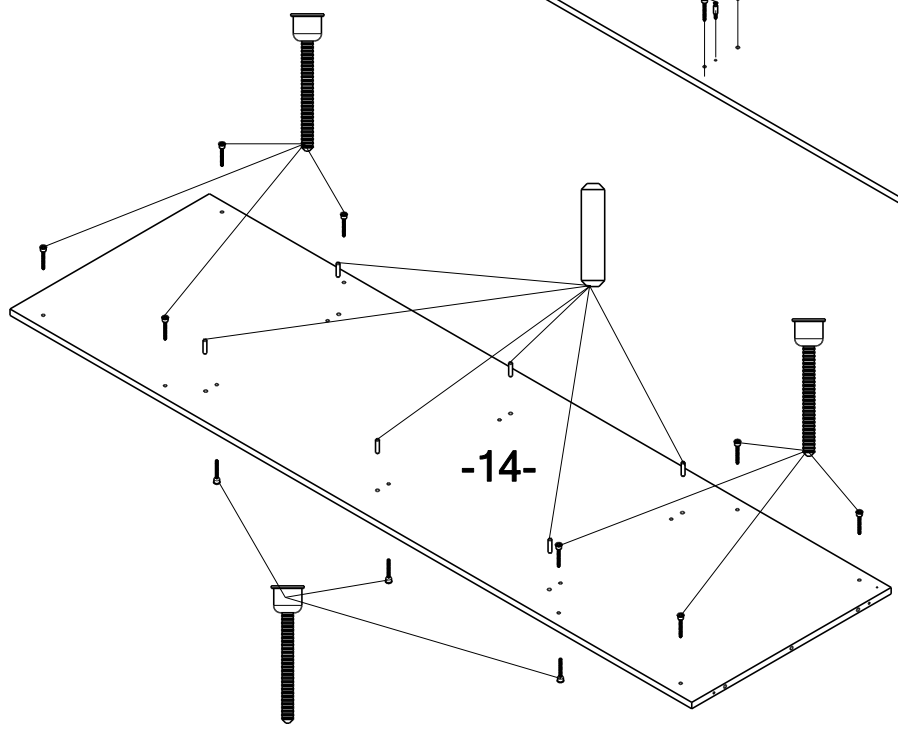

SOFIA 200

A  40	B  30	C  30	D  62	E  24
F  6	G  6	H  2	J  52	K  24
L  24	M  4	N  4	P  8	R  16
S  25	T  150	U  12	V  4	W  10

	WYMIARY ELEM.	PACZKA
-1-	488x196	3/4
-2-	488x196	3/4
-3-	488x196	3/4
-4-	488x196	3/4
-5-	4x 1662x448	3/4
-6-	2000x580	1/4
-7-	2000x580	1/4
-8-	2x 1350x556	1/4
-9-	3x 556x294	1/4
-10-	2x 556x294	1/4
-11-	1968x575	2/4
-12-	1968x556	2/4
-13-	1968x556	2/4
-14-	1968x575	2/4
-15-	2x 1968x100	2/4
-16-	1580x495	1/4
-17-	1989x322	1/4
-18-	4x 452x406	1/4
-19-	4x 400x140	2/4
-20-	4x 400x140	2/4
-21-	4x 423x140	2/4
-22-	6x 540x478	1/4

x4

x8

2 x
N

-18-

-19-

-1-

-21-

-20-