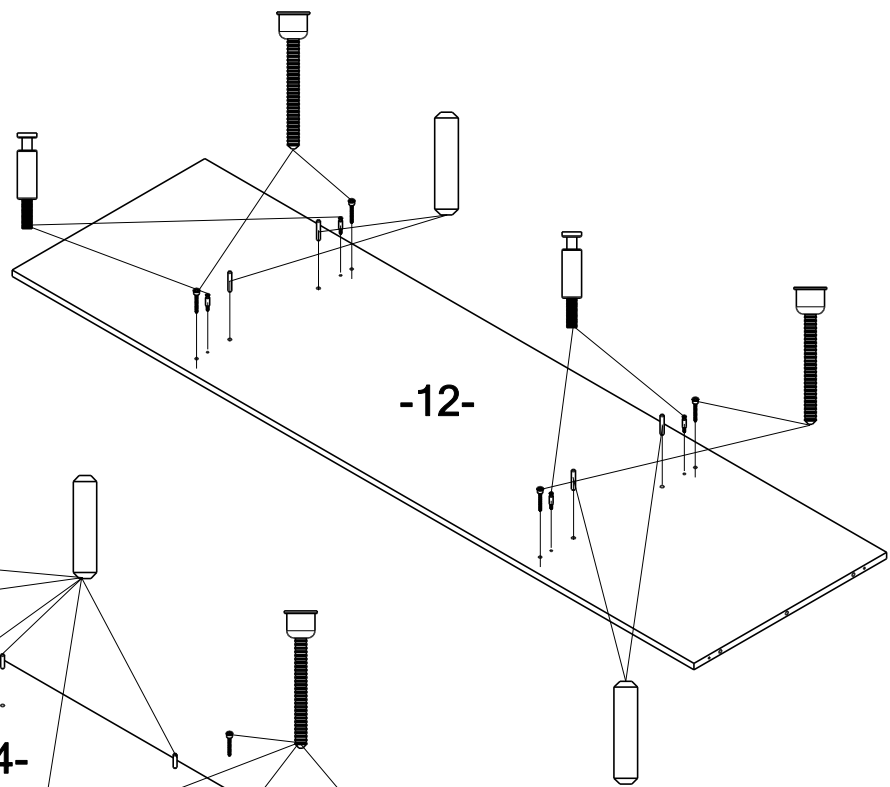

SOFIA 200

A  40	B  30	C  30	D  62	E  24
F  6	G  6	H  2	J  52	K  24
L  24	M  4	N  4	P  8	R  16
S  25	T  150	U  12	V  4	W  10

	WYMIARY ELEM.	PACZKA
-1-	488x196	3/4
-2-	488x196	3/4
-3-	488x196	3/4
-4-	488x196	3/4
-5-	4x 1662x448	3/4
-6-	2000x580	1/4
-7-	2000x580	1/4
-8-	2x 1350x556	1/4
-9-	3x 556x294	1/4
-10-	2x 556x294	1/4
-11-	1968x575	2/4
-12-	1968x556	2/4
-13-	1968x556	2/4
-14-	1968x575	2/4
-15-	2x 1968x100	2/4
-16-	1580x495	1/4
-17-	1989x322	1/4
-18-	4x 452x406	1/4
-19-	4x 400x140	2/4
-20-	4x 400x140	2/4
-21-	4x 423x140	2/4
-22-	6x 540x478	1/4

x4

x8

2 x
N

-18-

-19-

-1-

-21-

-20-