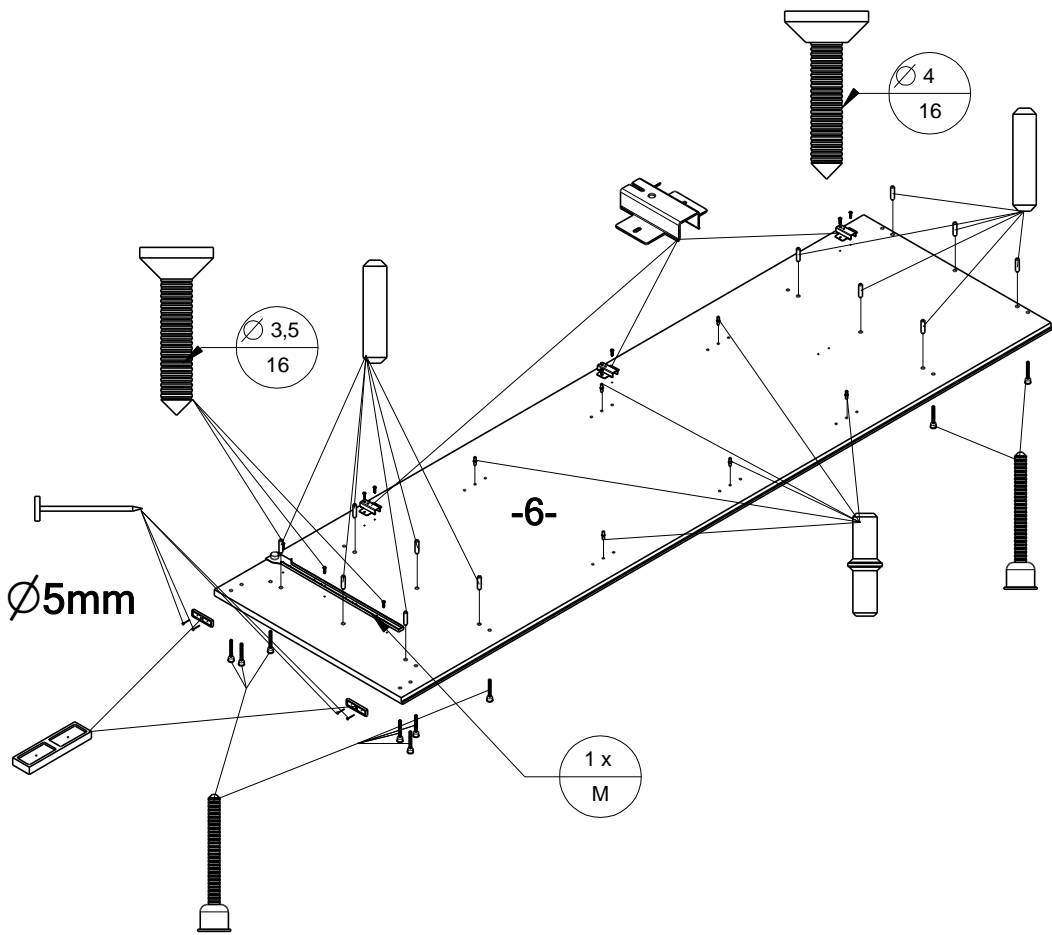

SOFIA 200

A  40	B  30	C  30	D  62	E  24
F  6	G  6	H  2	J  52	K  24
L  24	M  4	N  4	P  8	R  16
S  25	T  150	U  12	V  4	W  10

	WYMIARY ELEM.	PACZKA
-1-	488x196	3/4
-2-	488x196	3/4
-3-	488x196	3/4
-4-	488x196	3/4
-5-	4x 1662x448	3/4
-6-	2000x580	1/4
-7-	2000x580	1/4
-8-	2x 1350x556	1/4
-9-	3x 556x294	1/4
-10-	2x 556x294	1/4
-11-	1968x575	2/4
-12-	1968x556	2/4
-13-	1968x556	2/4
-14-	1968x575	2/4
-15-	2x 1968x100	2/4
-16-	1580x495	1/4
-17-	1989x322	1/4
-18-	4x 452x406	1/4
-19-	4x 400x140	2/4
-20-	4x 400x140	2/4
-21-	4x 423x140	2/4
-22-	6x 540x478	1/4

x4

x8

2 x
N

-18-

-19-

-1-

-21-

-20-