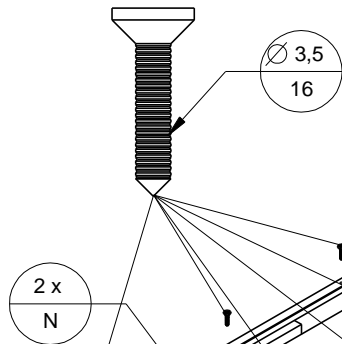

SOFIA 200

A  40	B  30	C  30	D  62	E  24
F  6	G  6	H  2	J  52	K  24
L  24	M  4	N  4	P  8	R  16
S  25	T  150	U  12	V  4	W  10

	WYMIARY ELEM.	PACZKA
-1-	488x196	3/4
-2-	488x196	3/4
-3-	488x196	3/4
-4-	488x196	3/4
-5-	4x 1662x448	3/4
-6-	2000x580	1/4
-7-	2000x580	1/4
-8-	2x 1350x556	1/4
-9-	3x 556x294	1/4
-10-	2x 556x294	1/4
-11-	1968x575	2/4
-12-	1968x556	2/4
-13-	1968x556	2/4
-14-	1968x575	2/4
-15-	2x 1968x100	2/4
-16-	1580x495	1/4
-17-	1989x322	1/4
-18-	4x 452x406	1/4
-19-	4x 400x140	2/4
-20-	4x 400x140	2/4
-21-	4x 423x140	2/4
-22-	6x 540x478	1/4

x4

x8

2 x
N

-18-

-19-

-1-

-21-

-20-