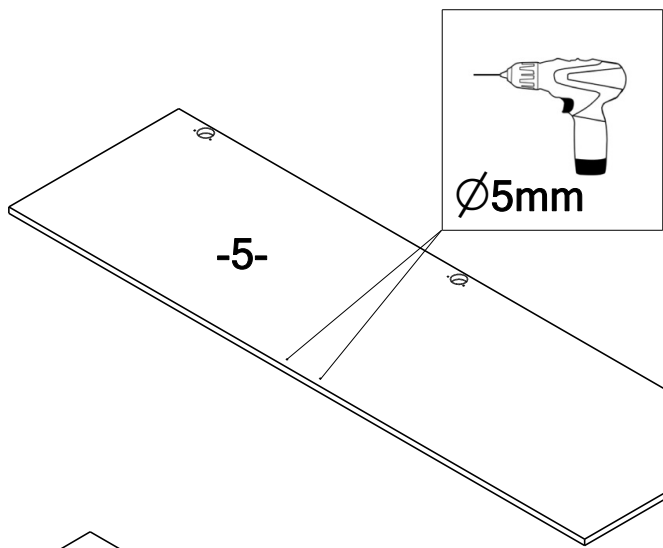

SOFIA 200

A  40	B  30	C  30	D  62	E  24
F  6	G  6	H  2	J  52	K  24
L  24	M  4	N  4	P  8	R  16
S  25	T  150	U  12	V  4	W  10

	WYMIARY ELEM.	PACZKA
-1-	488x196	3/4
-2-	488x196	3/4
-3-	488x196	3/4
-4-	488x196	3/4
-5-	4x 1662x448	3/4
-6-	2000x580	1/4
-7-	2000x580	1/4
-8-	2x 1350x556	1/4
-9-	3x 556x294	1/4
-10-	2x 556x294	1/4
-11-	1968x575	2/4
-12-	1968x556	2/4
-13-	1968x556	2/4
-14-	1968x575	2/4
-15-	2x 1968x100	2/4
-16-	1580x495	1/4
-17-	1989x322	1/4
-18-	4x 452x406	1/4
-19-	4x 400x140	2/4
-20-	4x 400x140	2/4
-21-	4x 423x140	2/4
-22-	6x 540x478	1/4

x4

x8

2 x
N

-18-

-19-

-1-

-21-

-20-