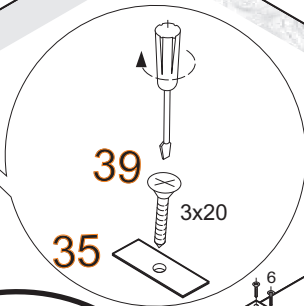

RENO KOMMODE SB

ACHTUNG!
 SCHUTZFOLIE. BITTE VORSICHTIG ABZIEHEN
 UND 14 TAGE DIE FRONTEN NICHT PUTZEN, DA DIE OBERFLÄCHE
 ABHARTEN MUSS. SONST WIRD DIE FRONT ZERKRATZT!

1	 8x35	<u>X 16</u>	12	 X 70	33	 GLUE LEIM	<u>X 1</u>
2	 X 16	15	15	 X 4	22	 7x50	<u>X 24</u>
8	 X 8				22A		 X 24
6	 5x11	<u>X 26</u>	13	 X 16	25	 M 4 X 8	<u>X 8</u>
9	 X 8	39	39	 3x20	23		 X 8
9A	 X 8	24				 X 8	
10	 X 5	26	 X 1	35	 X 10		
3	 X 6	30	LED LIGHTS	<u>X 1</u>	27	 X 4	
4B	 X 4	4A	 4x16	<u>X 4</u>	4	 4x30	<u>X 8</u>