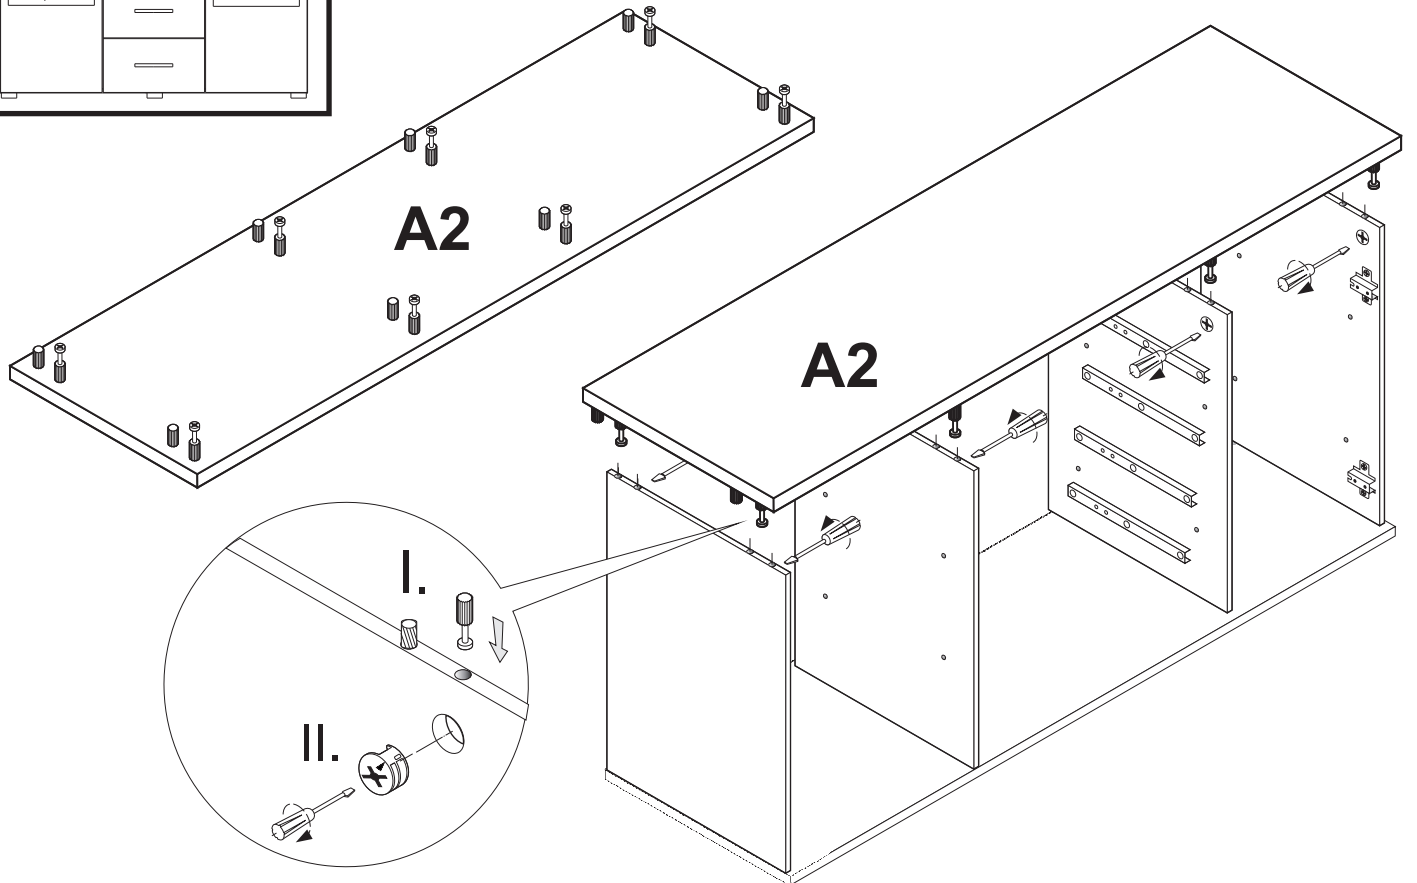

RENO KOMMODE SB

ACHTUNG!
 SCHUTZFOLIE. BITTE VORSICHTIG ABZIEHEN
 UND 14 TAGE DIE FRONTEN NICHT PUTZEN, DA DIE OBERFLÄCHE
 ABHARTEN MUSS. SONST WIRD DIE FRONT ZERKRATZT!

1	 8x35	<u>X 16</u>	12	 X 70	33	 GLUE LEIM	<u>X 1</u>
2	 X 16	15	15	 X 4	22	 7x50	<u>X 24</u>
8	 X 8				22A		 X 24
6	 5x11	<u>X 26</u>	13	 X 16	25	 M 4 X 8	<u>X 8</u>
9	 X 8	39	39	 3x20	23		 X 8
9A	 X 8	24				 X 8	
10	 X 5	26	 X 1	35	 X 10		
3	 X 6	30	LED LIGHTS	<u>X 1</u>	27	 X 4	
4B	 X 4	4A	 4x16	<u>X 4</u>	4	 4x30	<u>X 8</u>