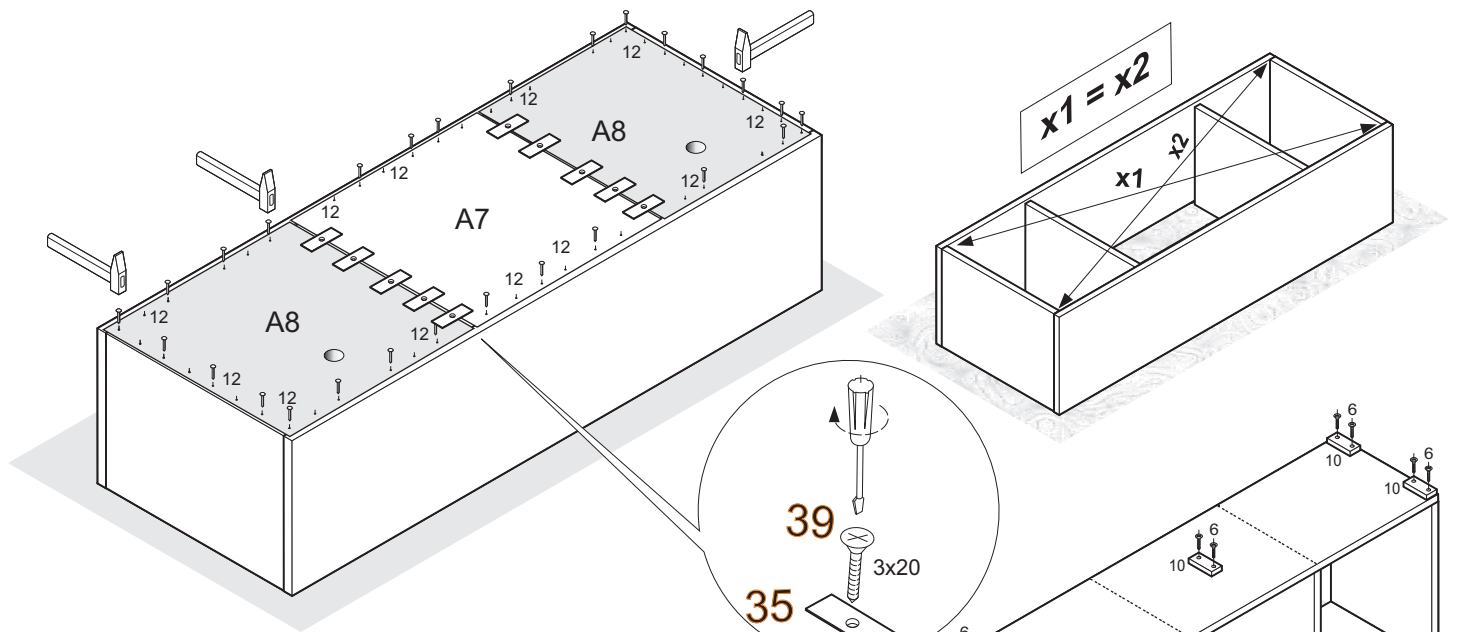

RENO KOMMODE SB

ACHTUNG!
 SCHUTZFOLIE. BITTE VORSICHTIG ABZIEHEN
 UND 14 TAGE DIE FRONTEN NICHT PUTZEN, DA DIE OBERFLÄCHE
 ABHARTEN MUSS. SONST WIRD DIE FRONT ZERKRATZT!

1	 8x35	<u>X 16</u>	12	 X 70	33	 GLUE LEIM	<u>X 1</u>
2	 X 16	15	15	 X 4	22	 7x50	<u>X 24</u>
8	 X 8				22A		 X 24
6	 5x11	<u>X 26</u>	13	 X 16	25	 M 4 X 8	<u>X 8</u>
9	 X 8	39	39	 3x20	23		 X 8
9A	 X 8	24				 X 8	
10	 X 5	26	 X 1	35	 X 10		
3	 X 6	30	LED LIGHTS	<u>X 1</u>	27	 X 4	
4B	 X 4	4A	 4x16	<u>X 4</u>	4	 4x30	<u>X 8</u>