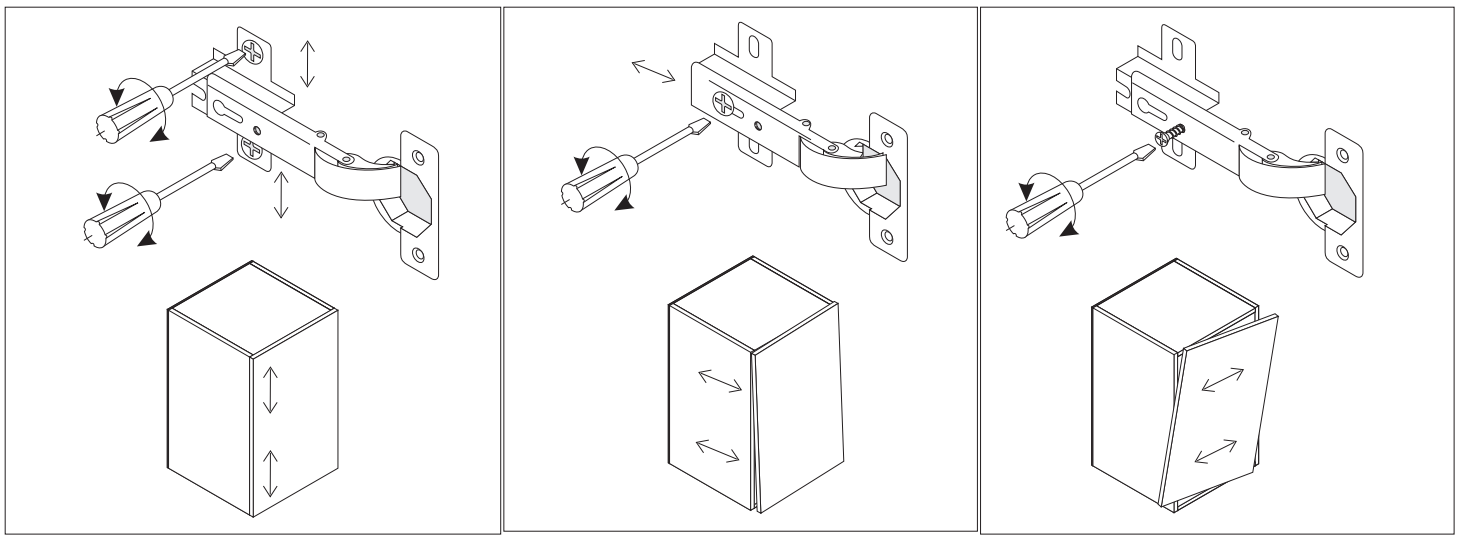

RENO KOMMODE SB

ACHTUNG!
 SCHUTZFOLIE. BITTE VORSICHTIG ABZIEHEN
 UND 14 TAGE DIE FRONTEN NICHT PUTZEN, DA DIE OBERFLÄCHE
 ABHARTEN MUSS. SONST WIRD DIE FRONT ZERKRATZT!

1	 8x35	<u>X 16</u>	12	 X 70	33	 GLUE LEIM	<u>X 1</u>
2	 X 16	15	15	 X 4	22	 7x50	<u>X 24</u>
8	 X 8				22A		 X 24
6	 5x11	<u>X 26</u>	13	 X 16	25	 M 4 X 8	<u>X 8</u>
9	 X 8	39	39	 3x20	23		 X 8
9A	 X 8	24				 X 8	
10	 X 5	26	 X 1	35	 X 10		
3	 X 6	30	LED LIGHTS	<u>X 1</u>	27	 X 4	
4B	 X 4	4A	 4x16	<u>X 4</u>	4	 4x30	<u>X 8</u>