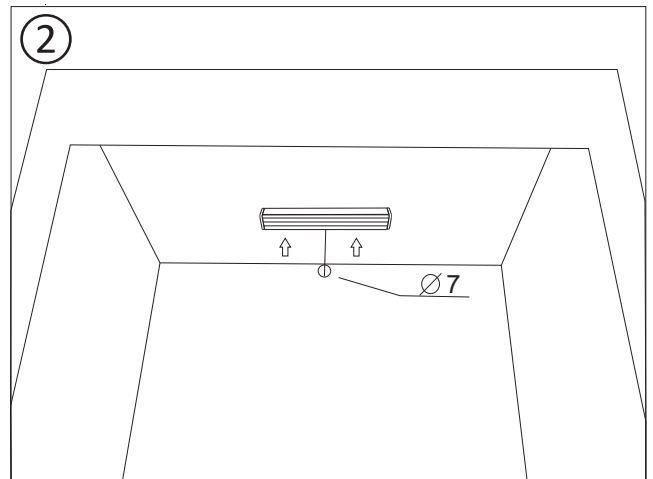

RENO KOMMODE SB

ACHTUNG!
 SCHUTZFOLIE. BITTE VORSICHTIG ABZIEHEN
 UND 14 TAGE DIE FRONTEN NICHT PUTZEN, DA DIE OBERFLÄCHE
 ABHARTEN MUSS. SONST WIRD DIE FRONT ZERKRATZT!

1	 8x35	<u>X 16</u>	12	 X 70	33	 GLUE LEIM	<u>X 1</u>
2	 X 16	15	15	 X 4	22	 7x50	<u>X 24</u>
8	 X 8				22A		 X 24
6	 5x11	<u>X 26</u>	13	 X 16	25	 M 4 X 8	<u>X 8</u>
9	 X 8	39	39	 3x20	23		 X 8
9A	 X 8	24				 X 8	
10	 X 5	26	 X 1	35	 X 10		
3	 X 6	30	LED LIGHTS	<u>X 1</u>	27	 X 4	
4B	 X 4	4A	 4x16	<u>X 4</u>	4	 4x30	<u>X 8</u>