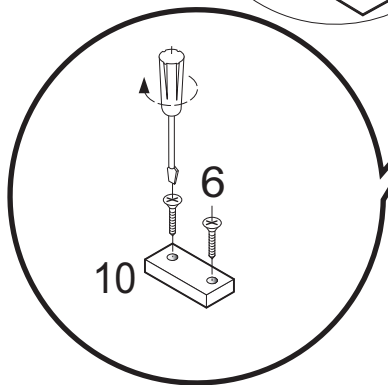

RENO KOMMODE SB

ACHTUNG!
 SCHUTZFOLIE. BITTE VORSICHTIG ABZIEHEN
 UND 14 TAGE DIE FRONTEN NICHT PUTZEN, DA DIE OBERFLÄCHE
 ABHARTEN MUSS. SONST WIRD DIE FRONT ZERKRATZT!

1	 8x35	<u>X 16</u>	12	 X 70	33	 GLUE LEIM	<u>X 1</u>
2	 X 16	15	15	 X 4	22	 7x50	<u>X 24</u>
8	 X 8				22A		 X 24
6	 5x11	<u>X 26</u>	13	 X 16	25	 M 4 X 8	<u>X 8</u>
9	 X 8	39	39	 3x20	23		 X 8
9A	 X 8	24				 X 8	
10	 X 5	26	 X 1	35	 X 10		
3	 X 6	30	LED LIGHTS	<u>X 1</u>	27	 X 4	
4B	 X 4	4A	 4x16	<u>X 4</u>	4	 4x30	<u>X 8</u>