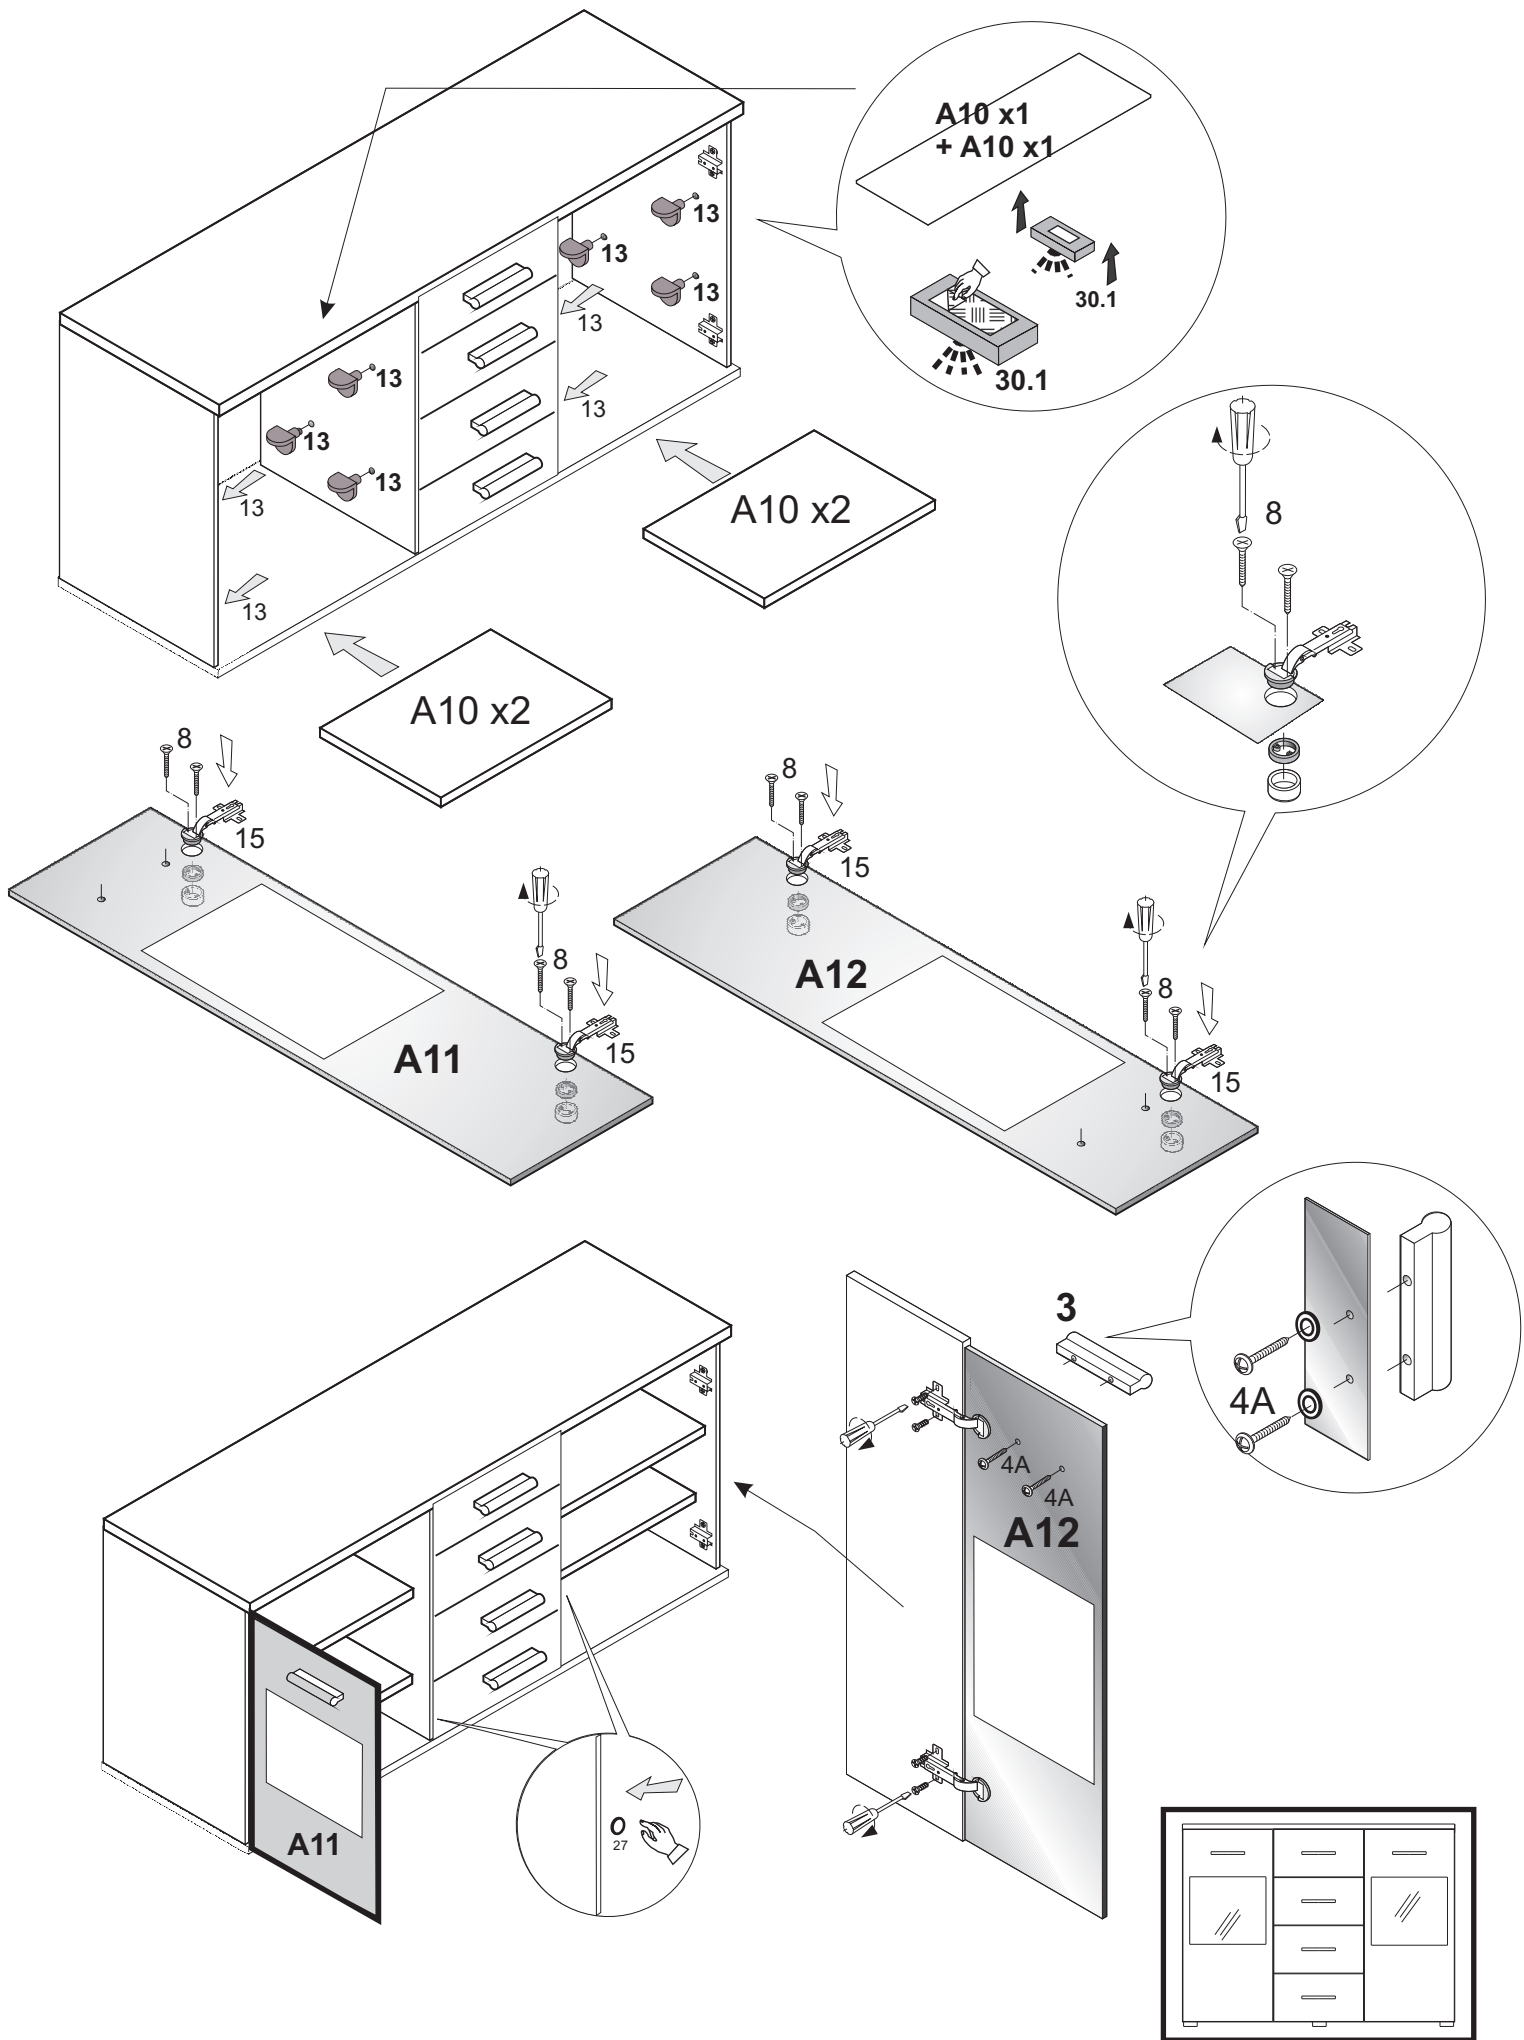

RENO KOMMODE SB

ACHTUNG!
 SCHUTZFOLIE. BITTE VORSICHTIG ABZIEHEN
 UND 14 TAGE DIE FRONTEN NICHT PUTZEN, DA DIE OBERFLÄCHE
 ABHARTEN MUSS. SONST WIRD DIE FRONT ZERKRATZT!

1	 8x35	<u>X 16</u>	12	 X 70	33	 GLUE LEIM	<u>X 1</u>
2	 X 16	15	15	 X 4	22	 7x50	<u>X 24</u>
8	 X 8				22A		 X 24
6	 5x11	<u>X 26</u>	13	 X 16	25	 M 4 X 8	<u>X 8</u>
9	 X 8	39	39	 3x20	23		 X 8
9A	 X 8	24				 X 8	
10	 X 5	26	 X 1	35	 X 10		
3	 X 6	30	LED LIGHTS	<u>X 1</u>	27	 X 4	
4B	 X 4	4A	 4x16	<u>X 4</u>	4	 4x30	<u>X 8</u>