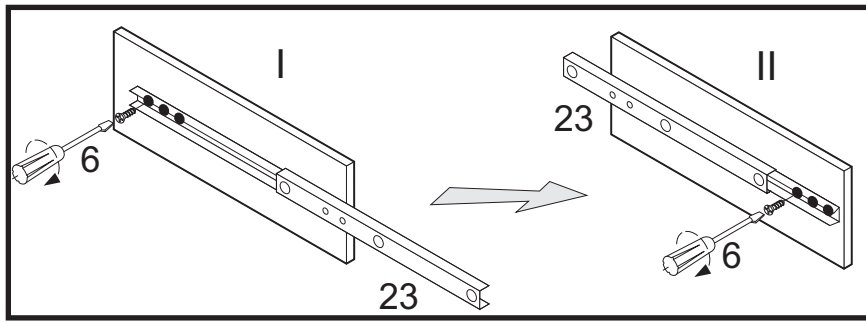

RENO KOMMODE SB

ACHTUNG!
 SCHUTZFOLIE. BITTE VORSICHTIG ABZIEHEN
 UND 14 TAGE DIE FRONTEN NICHT PUTZEN, DA DIE OBERFLÄCHE
 ABHARTEN MUSS. SONST WIRD DIE FRONT ZERKRATZT!

1	 8x35	<u>X 16</u>	12	 X 70	33	 GLUE LEIM	<u>X 1</u>
2	 X 16	15	15	 X 4	22	 7x50	<u>X 24</u>
8	 X 8				22A		 X 24
6	 5x11	<u>X 26</u>	13	 X 16	25	 M 4 X 8	<u>X 8</u>
9	 X 8	39	39	 3x20	23		 X 8
9A	 X 8	24				 X 8	
10	 X 5	26	 X 1	35	 X 10		
3	 X 6	30	LED LIGHTS	<u>X 1</u>	27	 X 4	
4B	 X 4	4A	 4x16	<u>X 4</u>	4	 4x30	<u>X 8</u>