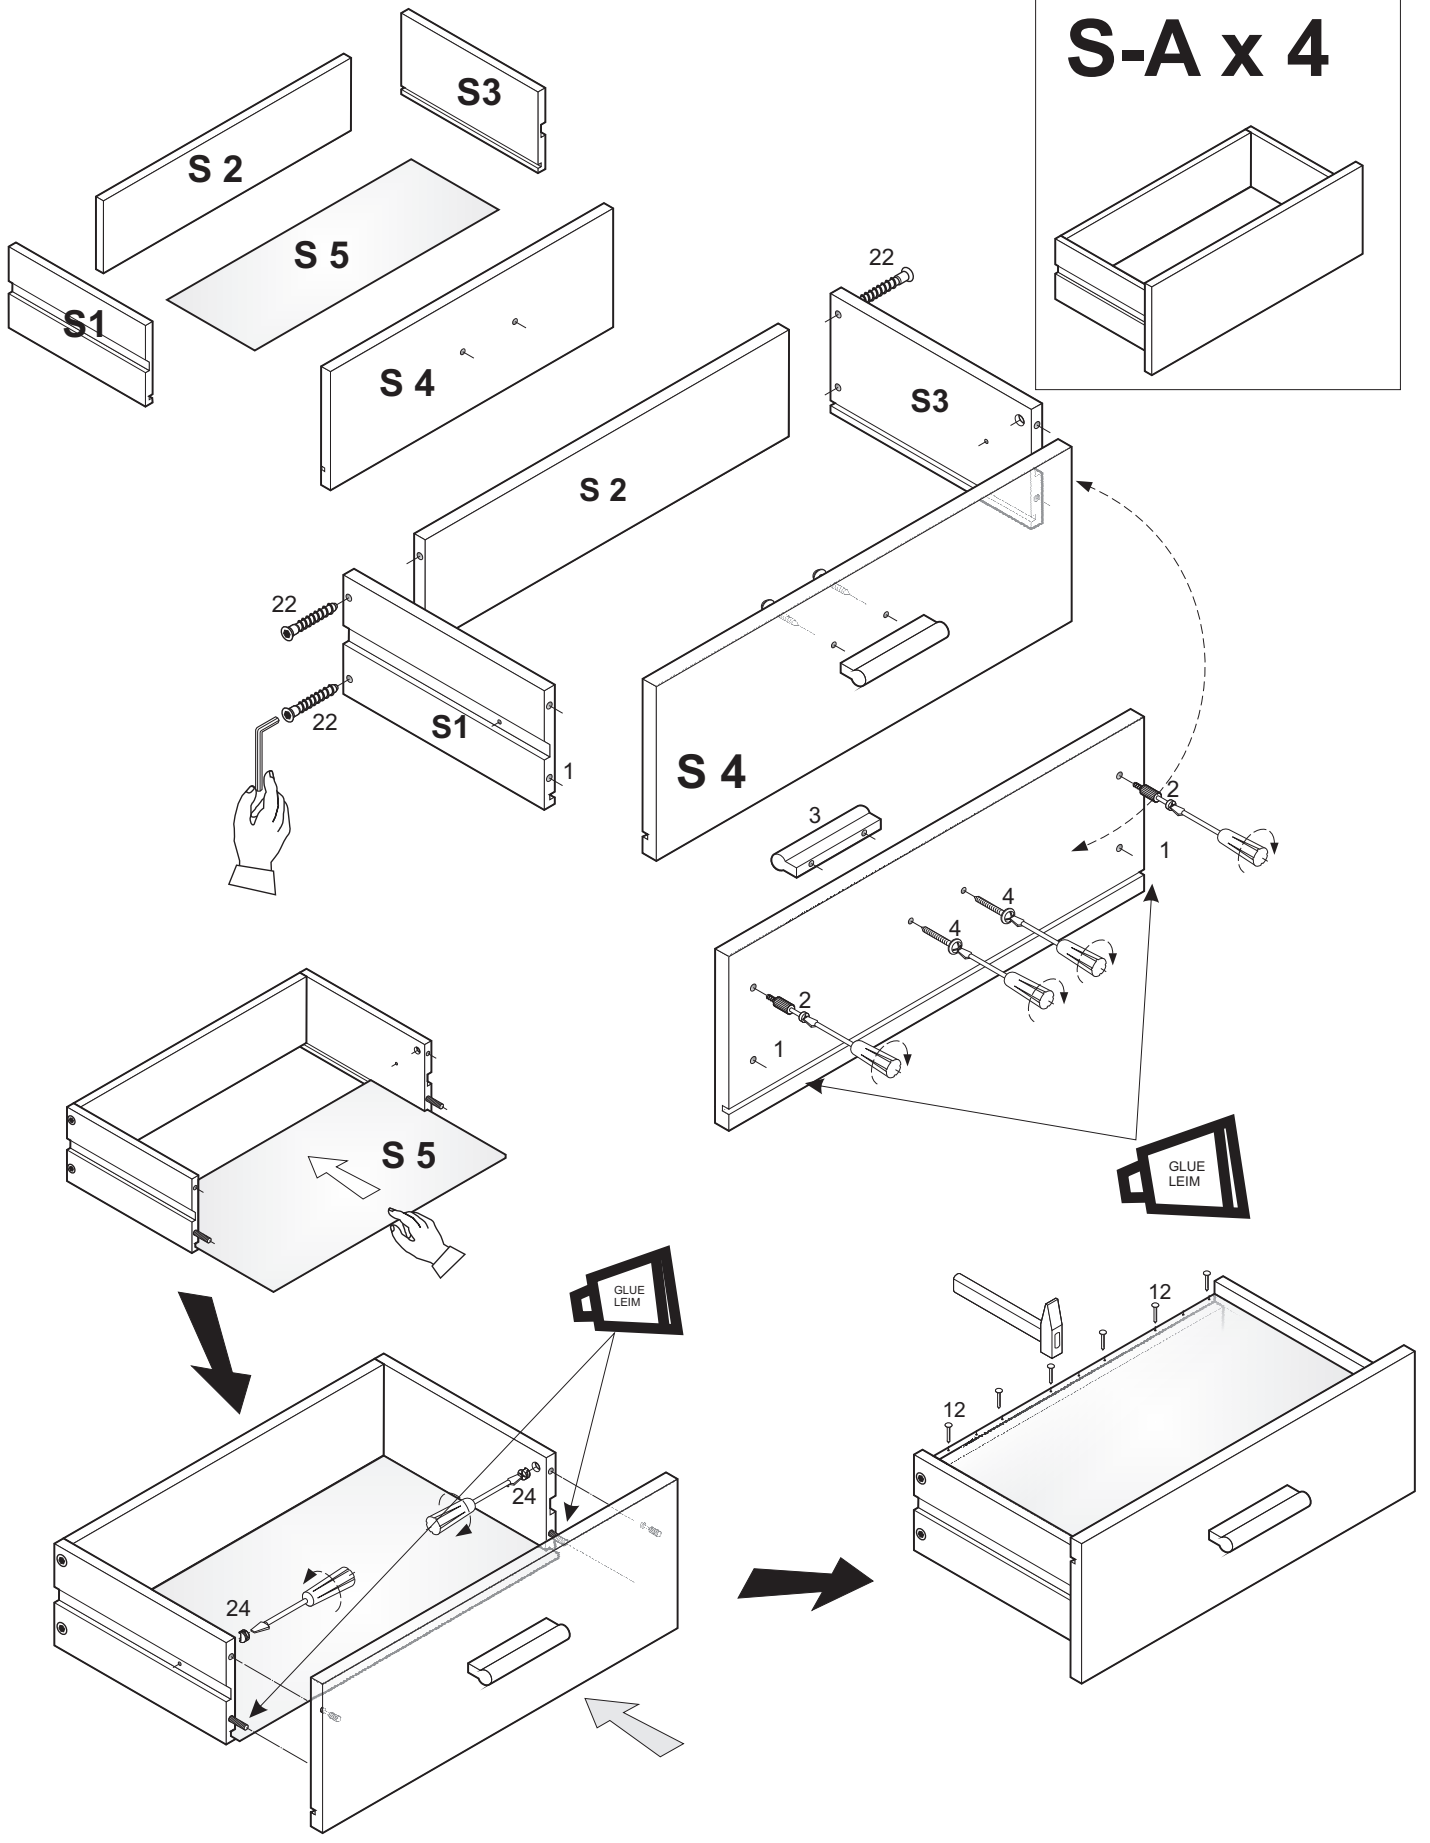

RENO KOMMODE SB

ACHTUNG!
 SCHUTZFOLIE. BITTE VORSICHTIG ABZIEHEN
 UND 14 TAGE DIE FRONTEN NICHT PUTZEN, DA DIE OBERFLÄCHE
 ABHARTEN MUSS. SONST WIRD DIE FRONT ZERKRATZT!

1	 8x35	<u>X 16</u>	12	 X 70	33	 GLUE LEIM	<u>X 1</u>
2	 X 16	15	15	 X 4	22	 7x50	<u>X 24</u>
8	 X 8				22A		 X 24
6	 5x11	<u>X 26</u>	13	 X 16	25	 M 4 X 8	<u>X 8</u>
9	 X 8	39	39	 3x20	23		 X 8
9A	 X 8	24				 X 8	
10	 X 5	26	 X 1	35	 X 10		
3	 X 6	30	LED LIGHTS	<u>X 1</u>	27	 X 4	
4B	 X 4	4A	 4x16	<u>X 4</u>	4	 4x30	<u>X 8</u>