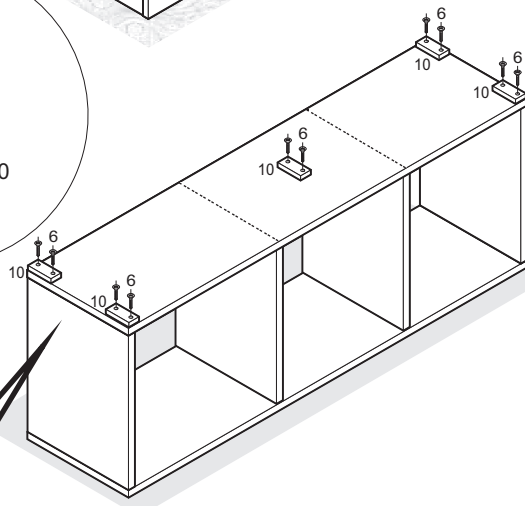

RENO KOMMODE SB

ACHTUNG!
 SCHUTZFOLIE. BITTE VORSICHTIG ABZIEHEN
 UND 14 TAGE DIE FRONTEN NICHT PUTZEN, DA DIE OBERFLÄCHE
 ABHARTEN MUSS. SONST WIRD DIE FRONT ZERKRATZT!

1	 8x35	<u>X 16</u>	12	 X 70	33	 GLUE LEIM	<u>X 1</u>
2	 X 16	15	15	 X 4	22	 7x50	<u>X 24</u>
8	 X 8				22A		 X 24
6	 5x11	<u>X 26</u>	13	 X 16	25	 M 4 X 8	<u>X 8</u>
9	 X 8	39	39	 3x20	23		 X 8
9A	 X 8	24				 X 8	
10	 X 5	26	 X 1	35	 X 10		
3	 X 6	30	LED LIGHTS	<u>X 1</u>	27	 X 4	
4B	 X 4	4A	 4x16	<u>X 4</u>	4	 4x30	<u>X 8</u>