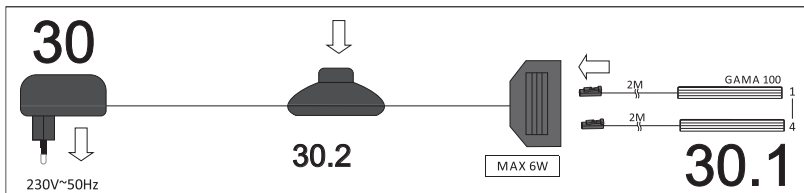

RENO KOMMODE SB

ACHTUNG!
 SCHUTZFOLIE. BITTE VORSICHTIG ABZIEHEN
 UND 14 TAGE DIE FRONTEN NICHT PUTZEN, DA DIE OBERFLÄCHE
 ABHARTEN MUSS. SONST WIRD DIE FRONT ZERKRATZT!

1	 8x35	<u>X 16</u>	12	 X 70	33	 GLUE LEIM	<u>X 1</u>
2	 X 16	15	15	 X 4	22	 7x50	<u>X 24</u>
8	 X 8				22A		 X 24
6	 5x11	<u>X 26</u>	13	 X 16	25	 M 4 X 8	<u>X 8</u>
9	 X 8	39	39	 3x20	23		 X 8
9A	 X 8	24				 X 8	
10	 X 5	26	 X 1	35	 X 10		
3	 X 6	30	LED LIGHTS	<u>X 1</u>	27	 X 4	
4B	 X 4	4A	 4x16	<u>X 4</u>	4	 4x30	<u>X 8</u>