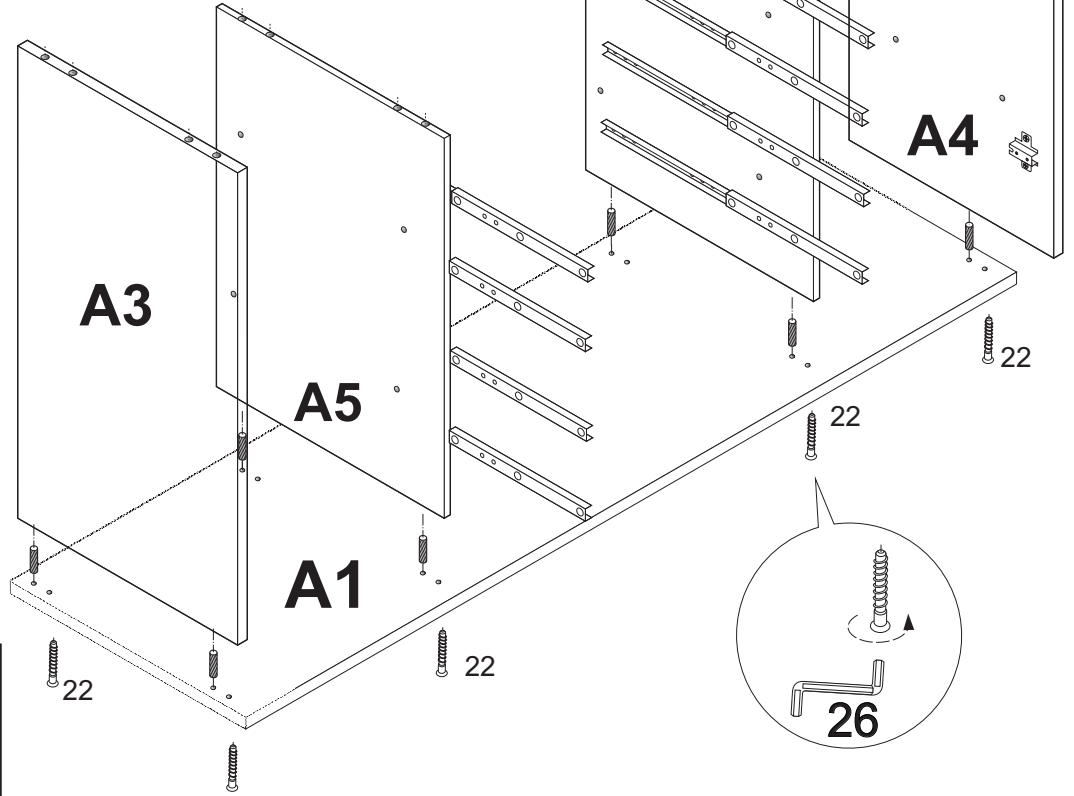

RENO KOMMODE SB

ACHTUNG!
 SCHUTZFOLIE. BITTE VORSICHTIG ABZIEHEN
 UND 14 TAGE DIE FRONTEN NICHT PUTZEN, DA DIE OBERFLÄCHE
 ABHARTEN MUSS. SONST WIRD DIE FRONT ZERKRATZT!

1	 8x35	<u>X 16</u>	12	 X 70	33	 GLUE LEIM	<u>X 1</u>
2	 X 16	15	15	 X 4	22	 7x50	<u>X 24</u>
8	 X 8				22A		 X 24
6	 5x11	<u>X 26</u>	13	 X 16	25	 M 4 X 8	<u>X 8</u>
9	 X 8	39	39	 3x20	23		 X 8
9A	 X 8	24				 X 8	
10	 X 5	26	 X 1	35	 X 10		
3	 X 6	30	LED LIGHTS	<u>X 1</u>	27	 X 4	
4B	 X 4	4A	 4x16	<u>X 4</u>	4	 4x30	<u>X 8</u>