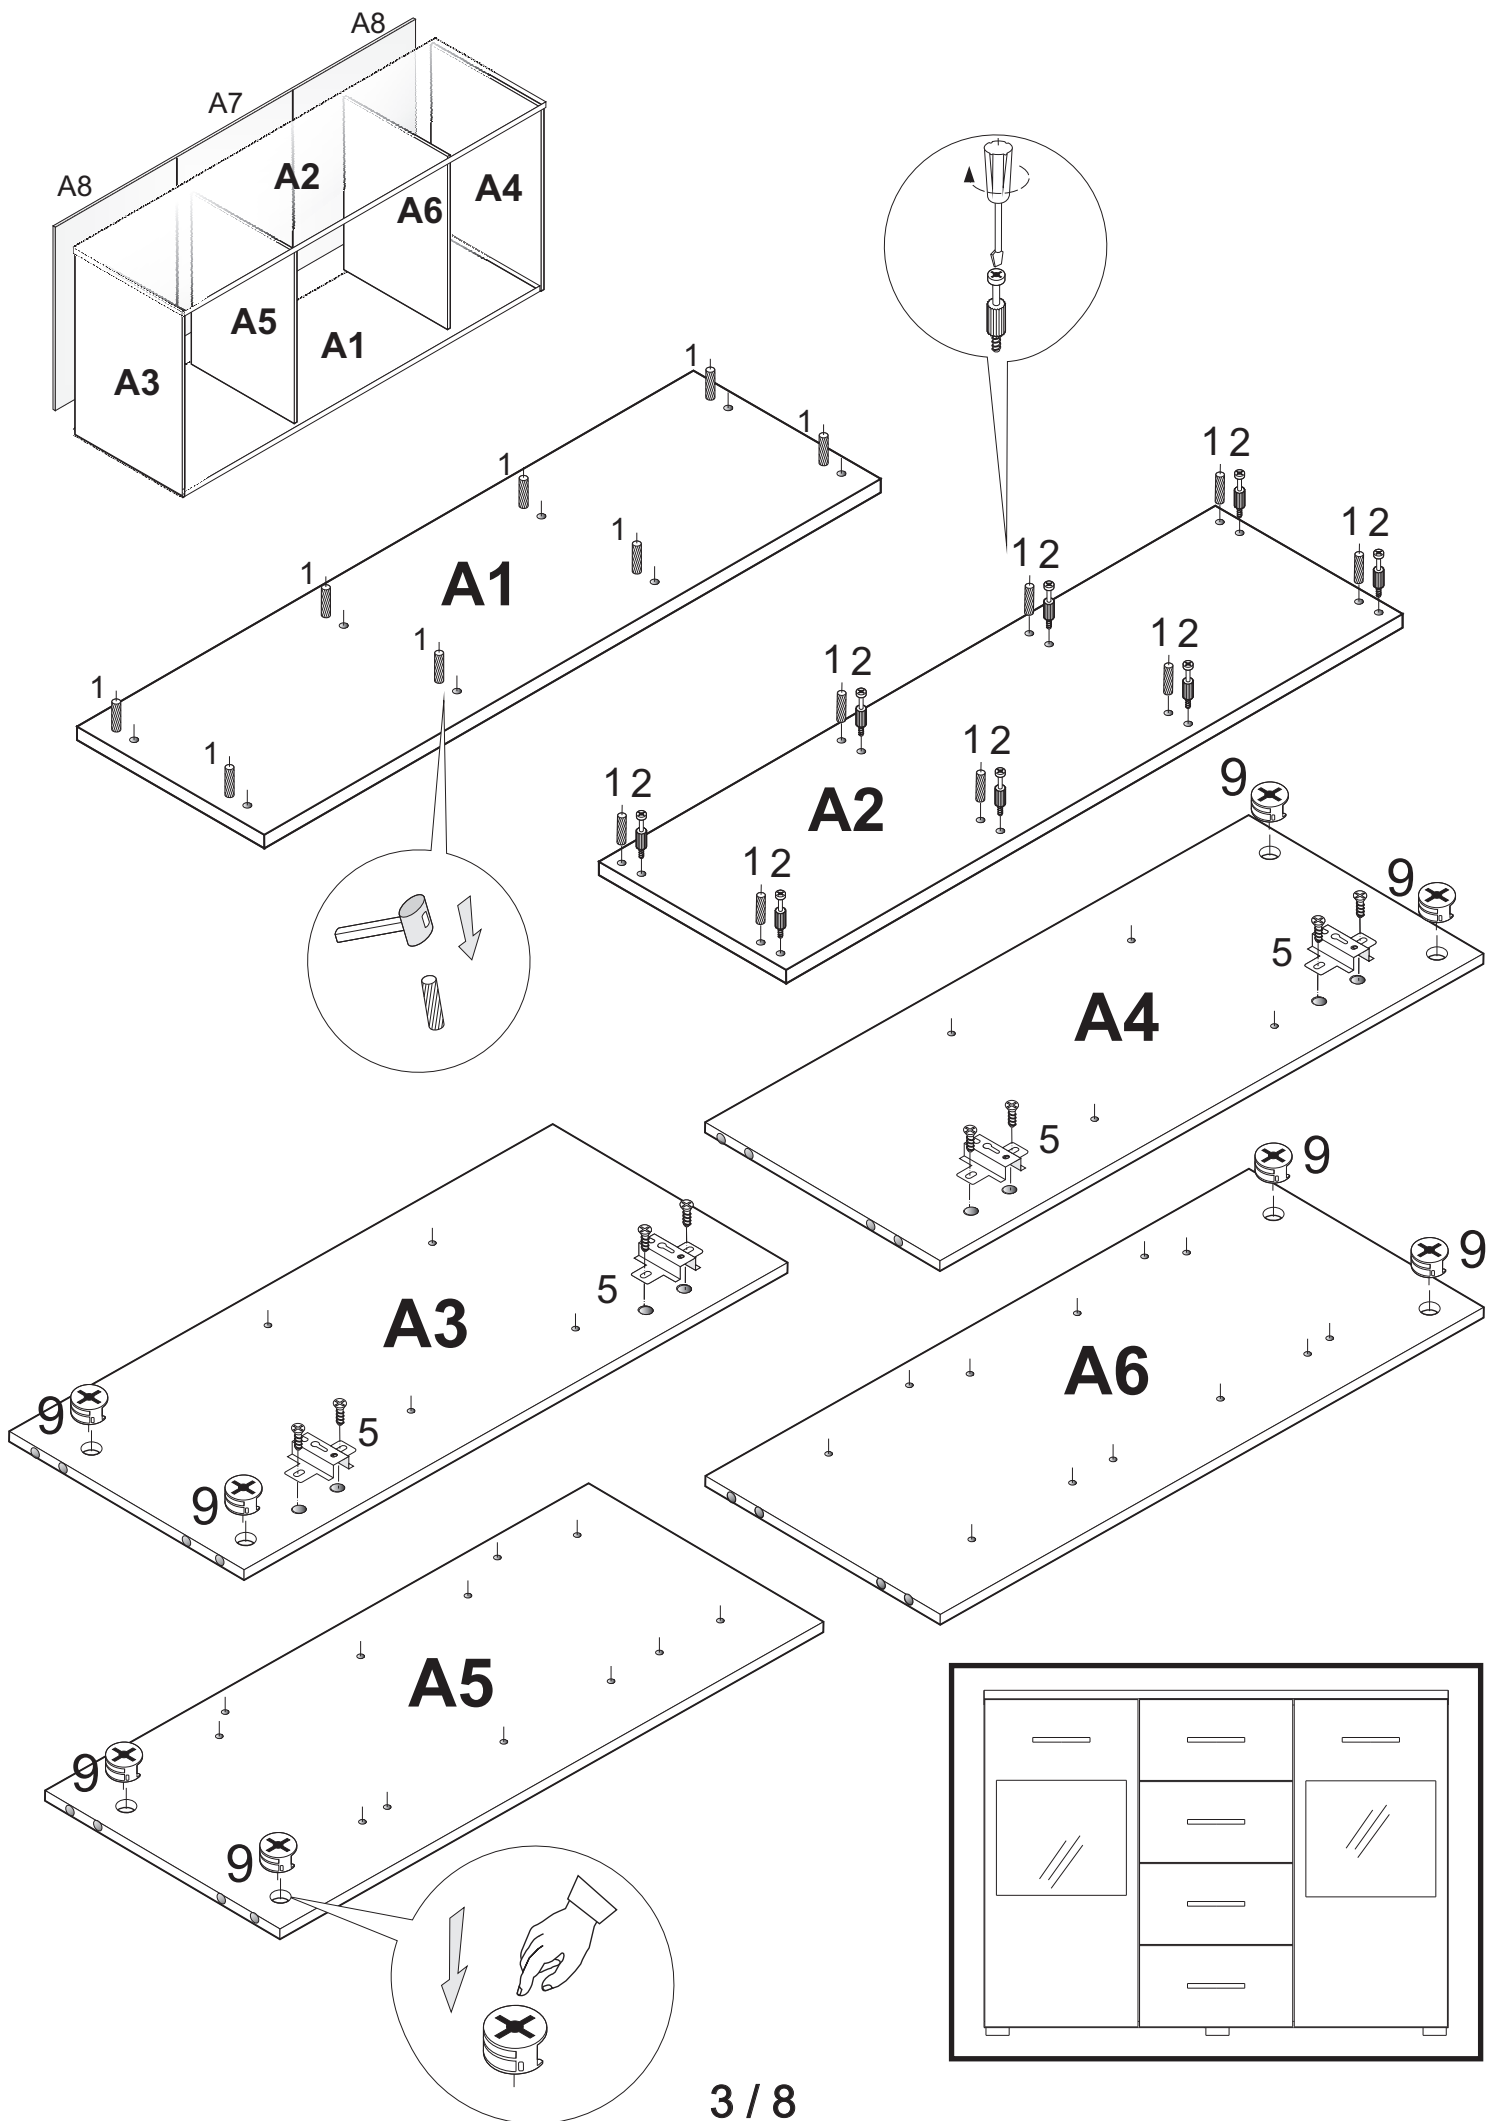

RENO KOMMODE SB

ACHTUNG!
 SCHUTZFOLIE. BITTE VORSICHTIG ABZIEHEN
 UND 14 TAGE DIE FRONTEN NICHT PUTZEN, DA DIE OBERFLÄCHE
 ABHARTEN MUSS. SONST WIRD DIE FRONT ZERKRATZT!

1	 8x35	<u>X 16</u>	12	 X 70	33	 GLUE LEIM	<u>X 1</u>
2	 X 16	15	15	 X 4	22	 7x50	<u>X 24</u>
8	 X 8				22A		 X 24
6	 5x11	<u>X 26</u>	13	 X 16	25	 M 4 X 8	<u>X 8</u>
9	 X 8	39	39	 3x20	23		 X 8
9A	 X 8	24				 X 8	
10	 X 5	26	 X 1	35	 X 10		
3	 X 6	30	LED LIGHTS	<u>X 1</u>	27	 X 4	
4B	 X 4	4A	 4x16	<u>X 4</u>	4	 4x30	<u>X 8</u>