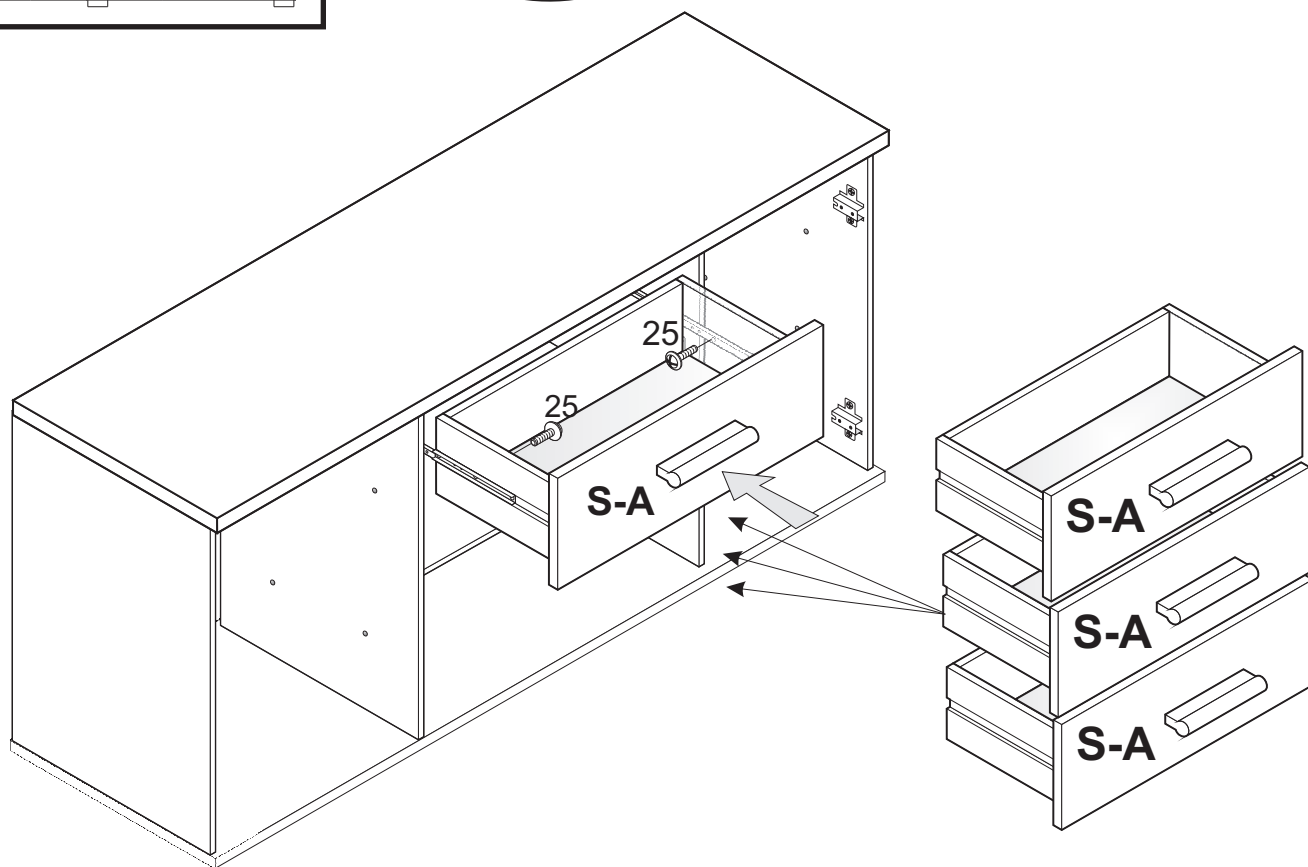

RENO KOMMODE SB

ACHTUNG!
 SCHUTZFOLIE. BITTE VORSICHTIG ABZIEHEN
 UND 14 TAGE DIE FRONTEN NICHT PUTZEN, DA DIE OBERFLÄCHE
 ABHARTEN MUSS. SONST WIRD DIE FRONT ZERKRATZT!

1	 8x35	<u>X 16</u>	12	 X 70	33	 GLUE LEIM	<u>X 1</u>
2	 X 16	15	15	 X 4	22	 7x50	<u>X 24</u>
8	 X 8				22A		 X 24
6	 5x11	<u>X 26</u>	13	 X 16	25	 M 4 X 8	<u>X 8</u>
9	 X 8	39	39	 3x20	23		 X 8
9A	 X 8	24				 X 8	
10	 X 5	26	 X 1	35	 X 10		
3	 X 6	30	LED LIGHTS	<u>X 1</u>	27	 X 4	
4B	 X 4	4A	 4x16	<u>X 4</u>	4	 4x30	<u>X 8</u>