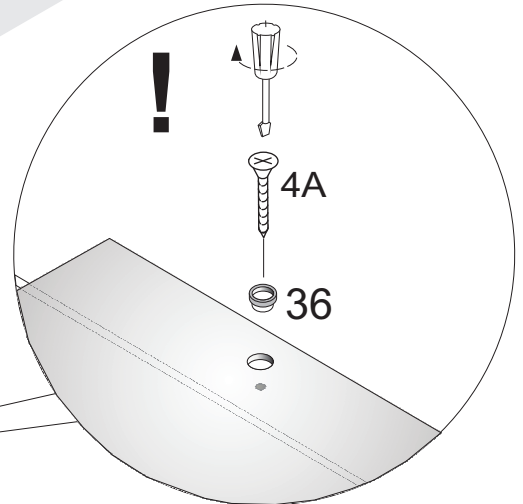

# SAALA 3

**ACHTUNG!**  
**SCHUTZFOLIE AUF DIE FRONTEN. BITTE VORSICHTIG ABZIEHEN**  
**UND 14 TAGE DIE FRONTEN NICHT PUTZEN, DA DIE OBERFLÄCHE**  
**ABHARTEN MUSS. SONST WIRD DIE FRONT ZERKRATZT!**

1	<b>X 36</b>	23	<b>X 4</b>	12	<b>X 65</b>	35	<b>X 19</b>
2	<b>X 50</b>			13	<b>X 44</b>	4A	<b>X 35</b>
3A	<b>X 2</b> L - 320 MM	36	<b>X 33</b>	14	<b>X 8</b>		
3B	<b>X 2</b> L - 160 MM	9	<b>X 46</b>	22	<b>X 20</b> 7x50		
3C	<b>X 2</b> L - 128 MM	10	<b>X 13</b>				
4	<b>X 14</b> 4x30	26	<b>X 1</b>	24	<b>X 4</b>	25	<b>X 4</b> M 4 X 8
5	<b>X 16</b>	30	<b>LED LIGHTS X 1</b>	19	<b>X 2</b>	41	<b>X 2</b>
6	<b>X 66</b> 5x11	39	<b>X 43</b> 3x20	33	<b>X 1</b>	38	<b>X 24</b>

**A**

**A**

**A**

**F**

**F18 1886mm x 293mm**  
**C19 1886mm x 484mm**

**F**

# F

41		X 1
----	--	-----

4A	4x16	X 1
----	------	-----

**F**

**F**

**F**

**C**

**C4 1252mm x 314mm**  
**C5 1252mm x 300mm**  
**C3 1252mm x 314mm**

**C10 1264mm x 293mm**  
**C11 1264mm x 484mm**

<b>41</b>		<b>X 1</b>
<b>4A</b>	 <b>4x16</b>	<b>X 1</b>

**FRONTEN**  
**Packet 4/4**

BG	Bulgarisch	áúëäřďňëč
CS	Tschechisch	čëština
DA	Dänisch	Dansk
DE	Deutsch	Deutsch
ET	Estnisch	Eesti
EL	Griechisch	ÍëëçíëëÛ
EN	Englisch	English
ES	Spanisch	español
FR	Französisch	Français
FI	Finnisch	suomalainen
HR	Kroatisch	hrvatski
HU	Ungarisch	magyar
IT	Italienisch	Italiano
LV	Lettisch	Latvijas
LT	Litauisch	Lietuvos
NL	Niederländisch	Nederlands
PL	Polnisch	Polski
PT	Portugiesisch	português
RO	Rumänisch	român
SK	Slowakisch	slovenský
SL	Slowenisch	slovenščina
SV	Schwedisch	Svenska