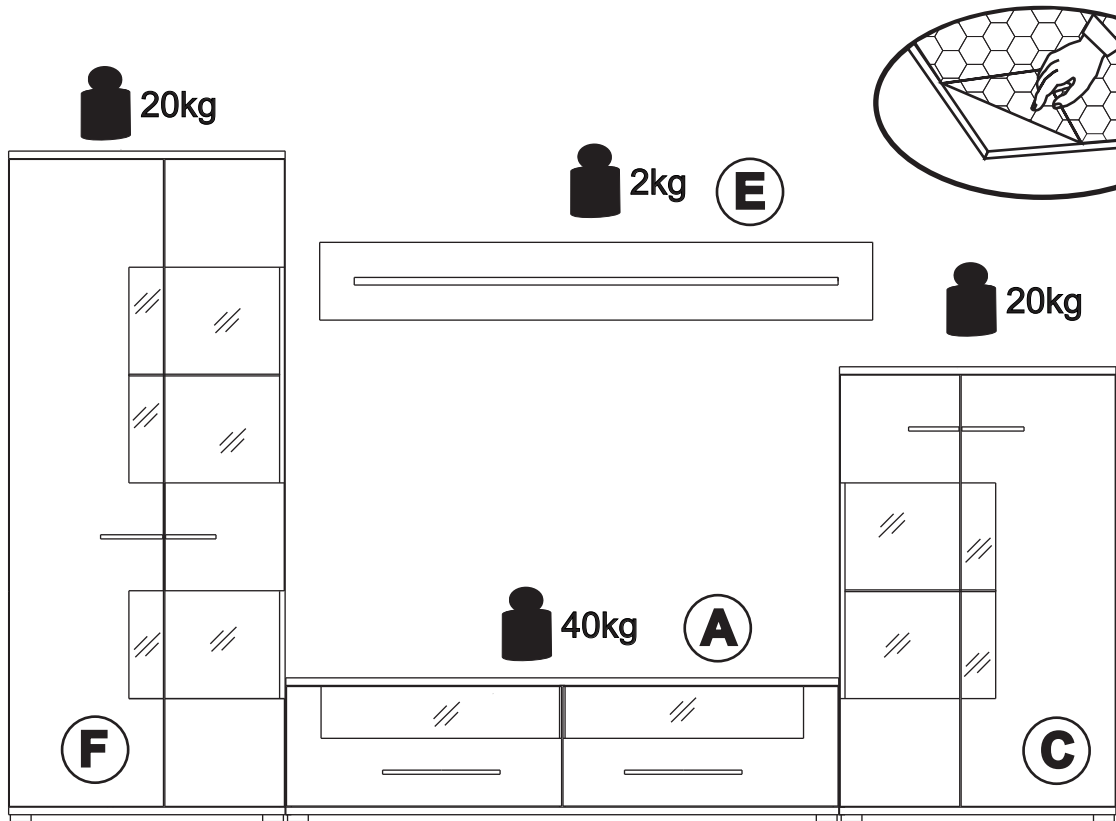

# SAALA 3

**ACHTUNG!**  
**SCHUTZFOLIE AUF DIE FRONTEN. BITTE VORSICHTIG ABZIEHEN**  
**UND 14 TAGE DIE FRONTEN NICHT PUTZEN, DA DIE OBERFLÄCHE**  
**ABHARTEN MUSS. SONST WIRD DIE FRONT ZERKRATZT!**

1	<b>X 36</b>	23	<b>X 4</b>	12	<b>X 65</b>	35	<b>X 19</b>
2	<b>X 50</b>			13	<b>X 44</b>	4A	<b>X 35</b>
3A	<b>X 2</b> L - 320 MM	36	<b>X 33</b>	14	<b>X 8</b>		
3B	<b>X 2</b> L - 160 MM	9	<b>X 46</b>	22	<b>X 20</b> 7x50		
3C	<b>X 2</b> L - 128 MM	10	<b>X 13</b>				
4	<b>X 14</b> 4x30	26	<b>X 1</b>	24	<b>X 4</b>	25	<b>X 4</b> M 4 X 8
5	<b>X 16</b>	30	<b>LED LIGHTS X 1</b>	19	<b>X 2</b>	41	<b>X 2</b>
6	<b>X 66</b> 5x11	39	<b>X 43</b> 3x20	33	<b>X 1</b>	38	<b>X 24</b>

**A**

**A**

**A**

**F**

**F18 1886mm x 293mm**  
**C19 1886mm x 484mm**

**F**

# F

41		X 1
----	--	-----

4A	4x16	X 1
----	------	-----

**F**

**F**

**F**

**C**

**C4 1252mm x 314mm**  
**C5 1252mm x 300mm**  
**C3 1252mm x 314mm**

**C10 1264mm x 293mm**  
**C11 1264mm x 484mm**

<b>41</b>		<b>X 1</b>
<b>4A</b>	 <b>4x16</b>	<b>X 1</b>

**FRONTEN**  
**Packet 4/4**

BG	Bulgarisch	áúëäřďňëč
CS	Tschechisch	čëština
DA	Dänisch	Dansk
DE	Deutsch	Deutsch
ET	Estnisch	Eesti
EL	Griechisch	ÍëëçíëëÛ
EN	Englisch	English
ES	Spanisch	español
FR	Französisch	Français
FI	Finnisch	suomalainen
HR	Kroatisch	hrvatski
HU	Ungarisch	magyar
IT	Italienisch	Italiano
LV	Lettisch	Latvijas
LT	Litauisch	Lietuvos
NL	Niederländisch	Nederlands
PL	Polnisch	Polski
PT	Portugiesisch	português
RO	Rumänisch	român
SK	Slowakisch	slovenský
SL	Slowenisch	slovenščina
SV	Schwedisch	Svenska