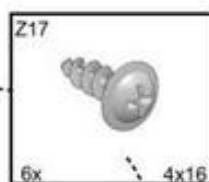

LIMA S-1

LIMA S-1 28032017