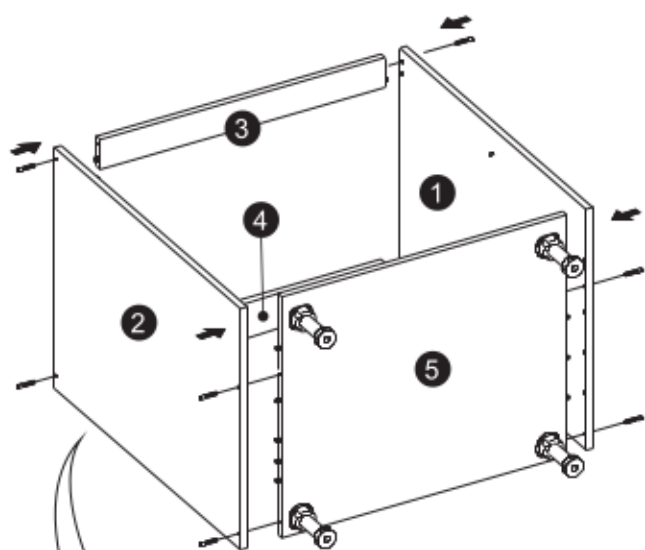

# D-60-72

30 min

	DLUGOŚĆ LENGTH LONGEUR	SZEROKOŚĆ WIDTH LARGEUR	GRUBOŚĆ THICKNESS STÄRKE GROSSEUR	ILOŚĆ QUANTITY ANZAHL QUANTITÉ	KOD CODE CODE CODE	PACZKA BOX SCHACHEL BOÏTE
1	720	508	18	1		
2	720	508	18	1		
3	563	70	18	1		
4	563	70	18	1		
5	563	504	18	1		
6	563	490	18	1		
7	713	596	18	1		
8	715	291	3	2		