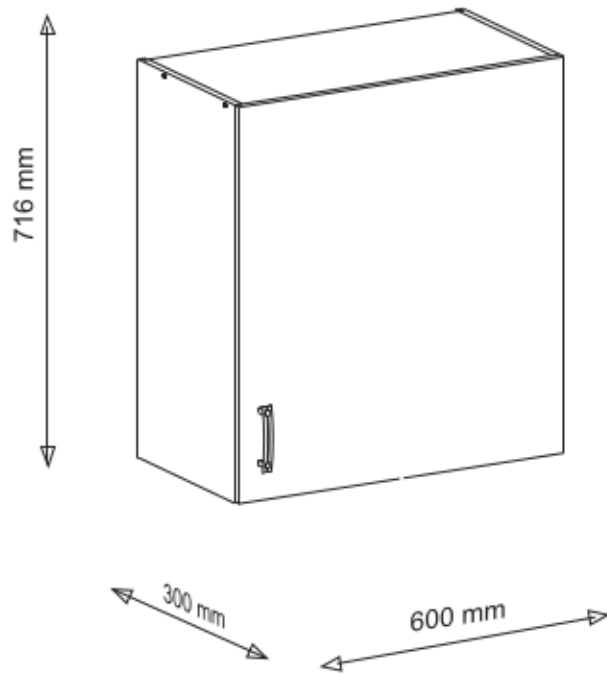

# Aurelia 240

Code Kód Code	Part name Název prvku Bezeichnung	Box number Číslo balíku Box-Nummer	Quantity Množství Quantität
DZ-60	carcass / korpus / Möbelkorpus	1	1
	front / dvířka / Front	7	1
DSM-60-2W-1N	carcass / korpus / Möbelkorpus	2	1
	front 140x596 / dvířka 140x596 / Front 140x596	8	1
	fronts / dvířka / Fronten 284x596	9, 10	2
	set of drawers / sada zásuvek / Schubladenset	11	1
DP-60	carcass / korpus / Möbelkorpus	3	1
	front / dvířka / Front	12	1
D-60	carcass / korpus / Möbelkorpus	19	1
	front / dvířka / Front	20	1
G-60-POL	carcass / korpus / Möbelkorpus	4, 5	2
	front / dvířka / Front	13, 14	2
G-60	carcass / korpus / Möbelkorpus	6, 21	2
	front / dvířka / Front	15, 22	2
	Worktop / Pracovní deska / Arbeitsplatte	16	1
	Plinth / Sokl / Sockel	17	1
	Accessories / Příslušenství / Zubehör	18	1

# G-60-72

30 min

	DLUGOŚĆ LENGTH LONGEUR	SZEROKOŚĆ WIDTH LARGEUR	GRUBOŚĆ THICKNESS STÄRKE GROSSEUR	IŁOŚĆ QUANTITY ANZAHL QUANTITÉ	KOD CODE CODE CODE	PACZKA BOX SCHACHTEL BOÏTE
1	716	300	18	1		
2	716	300	18	1		
3	563	299	18	1		
4	563	279	18	1		
5	563	270	18	2		
6	713	596	18	1		
7	703	581	3	1		

# G-POL-60/72

	DLUGOŚĆ LENGTH LÄNGE LONGEUR	SZEROKOŚĆ WIDTH BREITE LARGEUR	GRUBOŚĆ THICKNESS STÄRKE GROSSEUR	ILOŚĆ QUANTITY ANZAHL QUANTITÉ	KOD CODE CODE CODE	PACZKA BOX SCHACHTEL BOÏTE
1	716	300	18	1		
2	716	300	18	1		
3	563	299	18	1		
4	563	279	18	1		
5	563	279	18	1		
6	330	596	18	1		
7	335	581	3	1		
8	563	270	18	1		
9	378	581	3	1		

# DZ-60-72

30 min

	DLUGOŚĆ LENGTH LONGEUR	SZEROKOŚĆ WIDTH BREITE LARGEUR	GRUBOŚĆ THICKNESS STÄRKE GROSSEUR	ILOŚĆ QUANTITY ANZAHL QUANTITÉ	KOD CODE CODE CODE	PACZKA BOX SCHACHTEL BOÎTE
1	720	508	18	1		
2	720	508	18	1		
3	563	70	18	1		
4	563	70	18	1		
5	563	504	18	1		
6	713	596	18	1		
7	300	475	3	1		