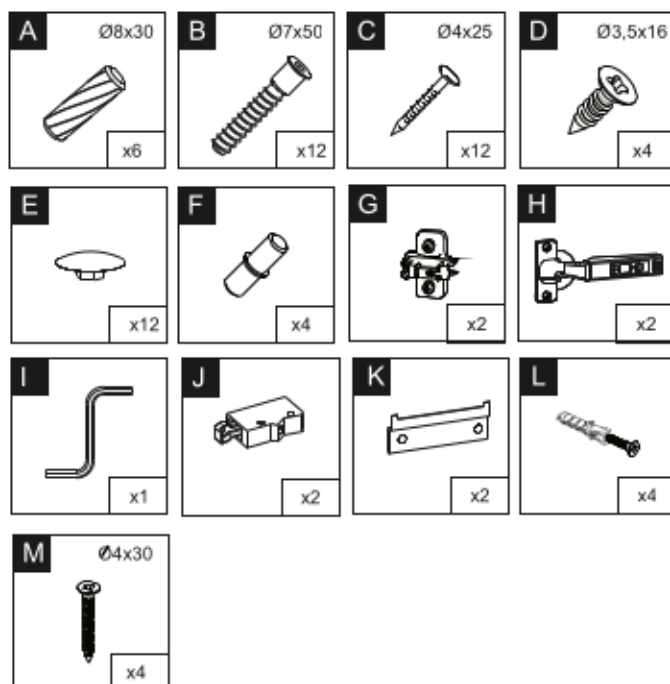

DLUGOŚĆ LENGTH LÄNGE LONGEUR	SZEROKOŚĆ WIDTH BREITE LARGEUR	GRUBOŚĆ THICKNESS STÄRKE GROSSEUR	ILOŚĆ QUANTITY ANZAHL QUANTITÉ	KOD CODE CODE CODE	PACZKA BOX SCHACHTEL BOÏTE
1	716	300	18	1		
2	716	300	18	1		
3	563	299	18	1		
4	563	279	18	1		
5	563	279	18	1		
6	330	596	18	1		
7	335	581	3	1		
8	563	270	18	1		
9	378	581	3	1