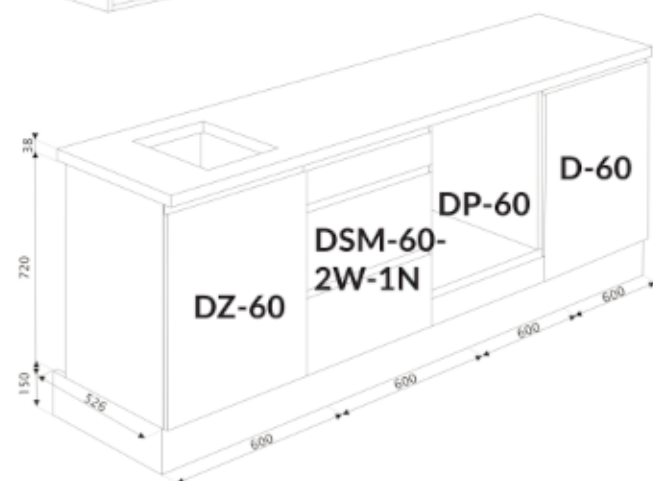

# Aurelia 240

Code Kód Code	Part name Název prvku Bezeichnung	Box number Číslo balíku Box-Nummer	Quantity Množství Quantität
DZ-60	carcass / korpus / Möbelkorpus	1	1
	front / dvířka / Front	7	1
DSM-60-2W-1N	carcass / korpus / Möbelkorpus	2	1
	front 140x596 / dvířka 140x596 / Front 140x596	8	1
	fronts / dvířka / Fronten 284x596	9, 10	2
	set of drawers / sada zásuvek / Schubladenset	11	1
DP-60	carcass / korpus / Möbelkorpus	3	1
	front / dvířka / Front	12	1
D-60	carcass / korpus / Möbelkorpus	19	1
	front / dvířka / Front	20	1
G-60-POL	carcass / korpus / Möbelkorpus	4, 5	2
	front / dvířka / Front	13, 14	2
G-60	carcass / korpus / Möbelkorpus	6, 21	2
	front / dvířka / Front	15, 22	2
	Worktop / Pracovní deska / Arbeitsplatte	16	1
	Plinth / Sokl / Sockel	17	1
	Accessories / Příslušenství / Zubehör	18	1

# G-60-72

30 min

	DLUGOŚĆ LENGTH LONGEUR	SZEROKOŚĆ WIDTH LARGEUR	GRUBOŚĆ THICKNESS STÄRKE GROSSEUR	IŁOŚĆ QUANTITY ANZAHL QUANTITÉ	KOD CODE CODE CODE	PACZKA BOX SCHACHTEL BOÏTE
1	716	300	18	1		
2	716	300	18	1		
3	563	299	18	1		
4	563	279	18	1		
5	563	270	18	2		
6	713	596	18	1		
7	703	581	3	1		

# G-POL-60/72

	DLUGOŚĆ LENGTH LÄNGE LONGEUR	SZEROKOŚĆ WIDTH BREITE LARGEUR	GRUBOŚĆ THICKNESS STÄRKE GROSSEUR	ILOŚĆ QUANTITY ANZAHL QUANTITÉ	KOD CODE CODE CODE	PACZKA BOX SCHACHTEL BOÏTE
1	716	300	18	1		
2	716	300	18	1		
3	563	299	18	1		
4	563	279	18	1		
5	563	279	18	1		
6	330	596	18	1		
7	335	581	3	1		
8	563	270	18	1		
9	378	581	3	1		