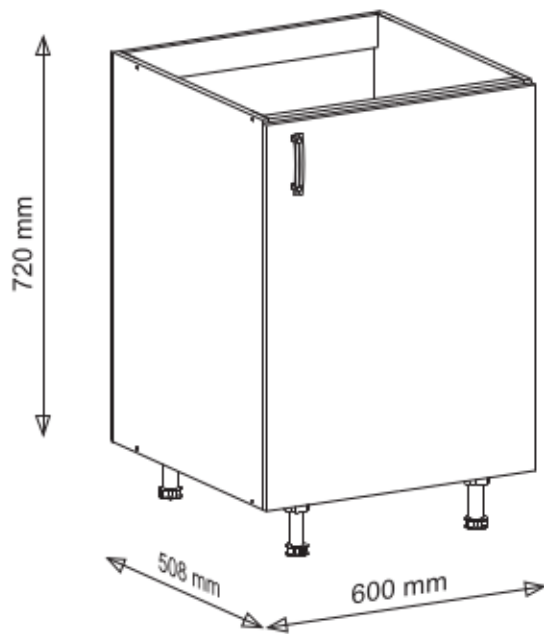

# Aurelia 240

Code Kód Code	Part name Název prvku Bezeichnung	Box number Číslo balíku Box-Nummer	Quantity Množství Quantität
DZ-60	carcass / korpus / Möbelkorpus	1	1
	front / dvířka / Front	7	1
DSM-60-2W-1N	carcass / korpus / Möbelkorpus	2	1
	front 140x596 / dvířka 140x596 / Front 140x596	8	1
	fronts / dvířka / Fronten 284x596	9, 10	2
	set of drawers / sada zásuvek / Schubladenset	11	1
DP-60	carcass / korpus / Möbelkorpus	3	1
	front / dvířka / Front	12	1
D-60	carcass / korpus / Möbelkorpus	19	1
	front / dvířka / Front	20	1
G-60-POL	carcass / korpus / Möbelkorpus	4, 5	2
	front / dvířka / Front	13, 14	2
G-60	carcass / korpus / Möbelkorpus	6, 21	2
	front / dvířka / Front	15, 22	2
	Worktop / Pracovní deska / Arbeitsplatte	16	1
	Plinth / Sokl / Sockel	17	1
	Accessories / Příslušenství / Zubehör	18	1

# G-POL-60/72

	DLUGOŚĆ LENGTH LÄNGE LONGEUR	SZEROKOŚĆ WIDTH BREITE LARGEUR	GRUBOŚĆ THICKNESS STÄRKE GROSSEUR	ILOŚĆ QUANTITY ANZAHL QUANTITÉ	KOD CODE CODE CODE	PACZKA BOX SCHACHTEL BOÏTE
1	716	300	18	1		
2	716	300	18	1		
3	563	299	18	1		
4	563	279	18	1		
5	563	279	18	1		
6	330	596	18	1		
7	335	581	3	1		
8	563	270	18	1		
9	378	581	3	1		

# DZ-60-72

30 min

	DLUGOŚĆ LENGTH LONGEUR	SZEROKOŚĆ WIDTH BREITE LARGEUR	GRUBOŚĆ THICKNESS STÄRKE GROSSEUR	ILOŚĆ QUANTITY ANZAHL QUANTITÉ	KOD CODE CODE CODE	PACZKA BOX SCHACHTEL BOÎTE
1	720	508	18	1		
2	720	508	18	1		
3	563	70	18	1		
4	563	70	18	1		
5	563	504	18	1		
6	713	596	18	1		
7	300	475	3	1		