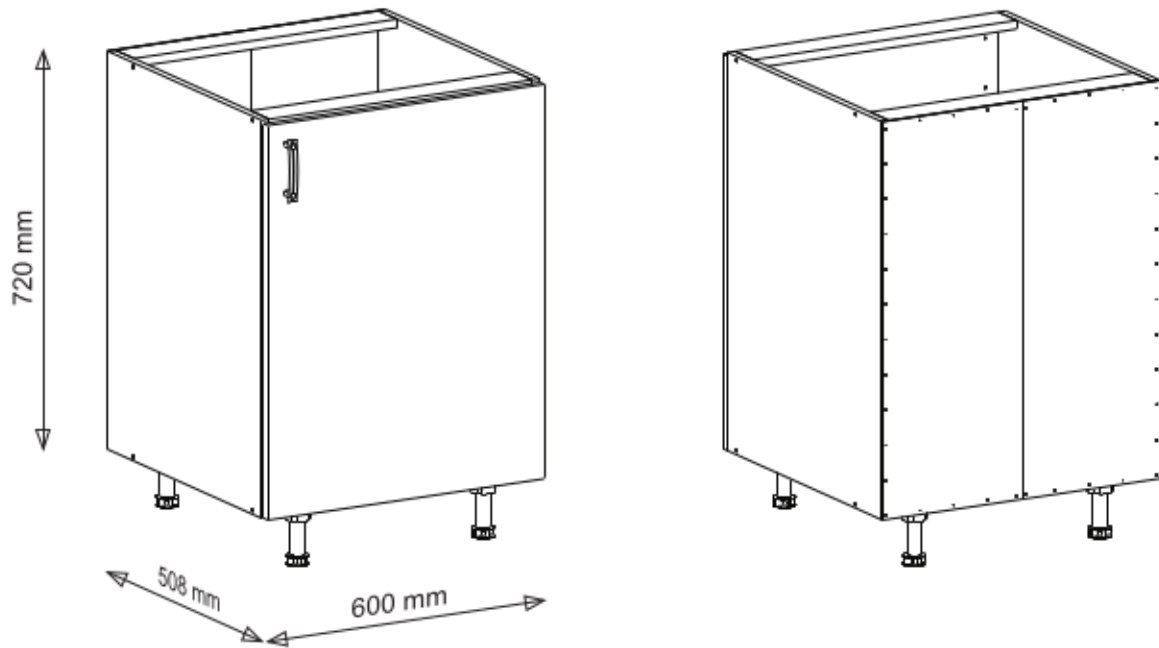

D-60-72

30 min