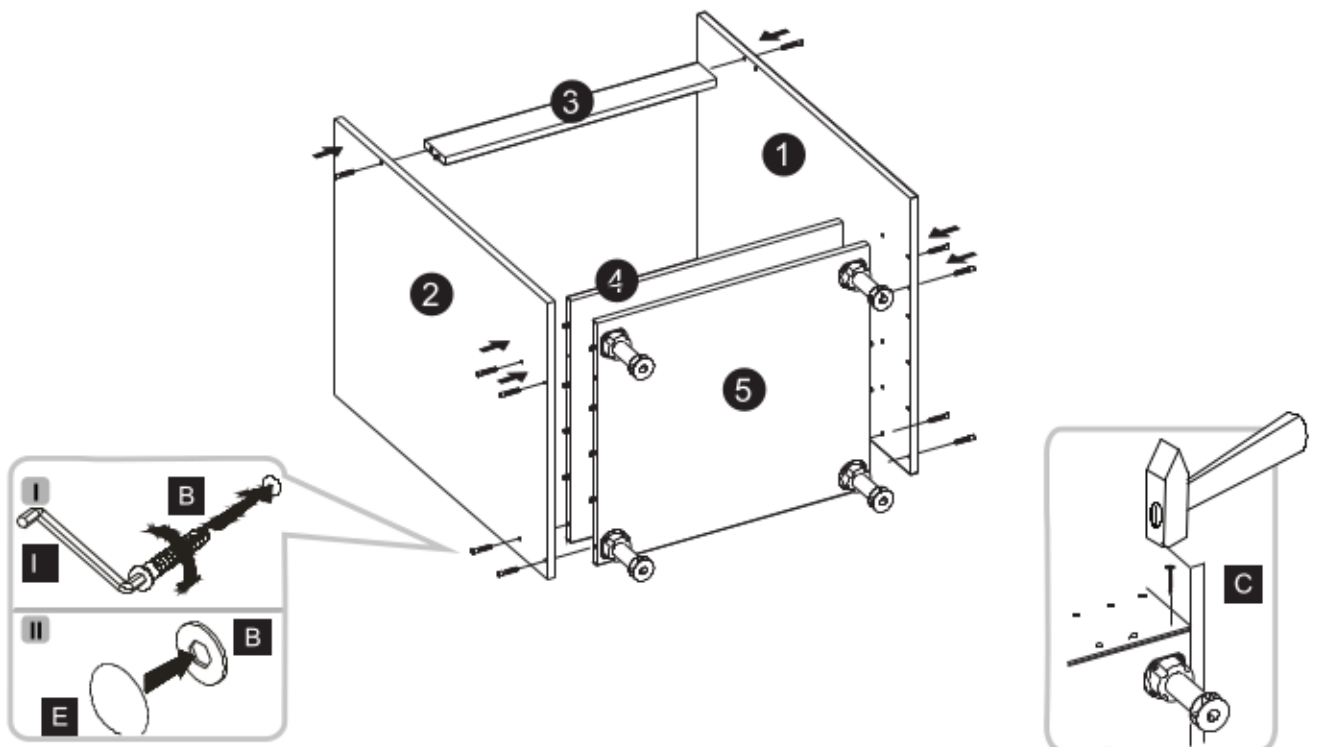

# DP-60-72

30 min

	DŁUGOŚĆ LENGTH LONGEUR	SZEROKOŚĆ WIDTH BREITE LARGEUR	GRUBOŚĆ THICKNESS STÄRKE GROSSEUR	ILOŚĆ QUANTITY ANZAHL QUANTITÉ	KOD CODE CODE CODE	PACZKA BOX SCHACHTEL BOÎTE
1	720	560	18	1		
2	720	560	18	1		
3	563	70	18	1		
4	563	504	18	1		
5	563	504	18	1		
6	110	596	18	1		
7	110	563	3	1		