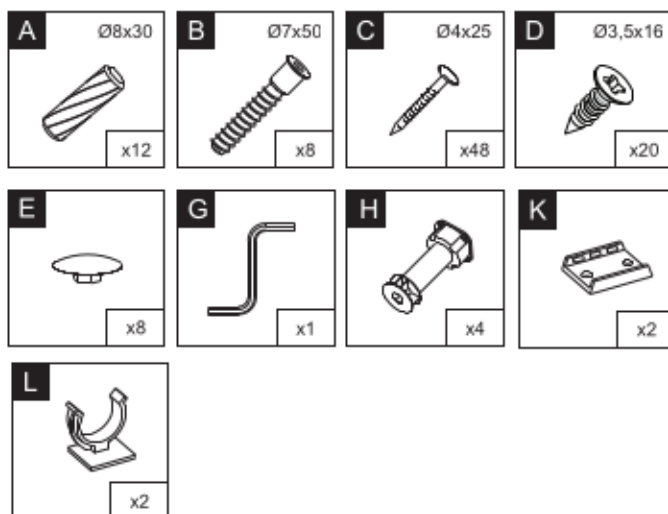

# DS-1N-2W-60-72

30 min

	DLUGOŚĆ LENGTH LÄNGE LONGEUR	SZEROKOŚĆ WIDTH BREITE LARGEUR	GRUBOŚĆ THICKNESS STÄRKE GROSSEUR	ILOŚĆ QUANTITY ANZAHL QUANTITÉ	KOD CODE CODE CODE	PACZKA BOX SCHACHEL BOÏTE
1	720	508	18	1		
2	720	508	18	1		
3	563	70	18	1		
4	563	70	18	1		
5	563	504	18	1		
6	284	596	18	1		
7	284	596	18	1		
8	140	596	18	1		
9	715	291	3	2		