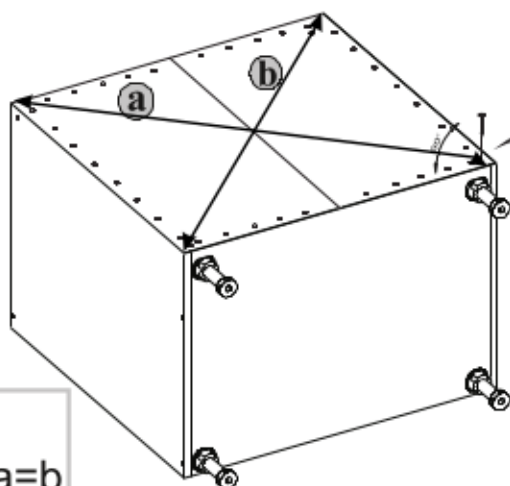

# D-60-72

30 min

	DLUGOŚĆ LENGTH LONGEUR	SZEROKOŚĆ WIDTH LARGEUR	GRUBOŚĆ THICKNESS STÄRKE GROSSEUR	ILOŚĆ QUANTITY ANZAHL QUANTITÉ	KOD CODE CODE CODE	PACZKA BOX SCHACHEL BOÏTE
1	720	508	18	1		
2	720	508	18	1		
3	563	70	18	1		
4	563	70	18	1		
5	563	504	18	1		
6	563	490	18	1		
7	713	596	18	1		
8	715	291	3	2		