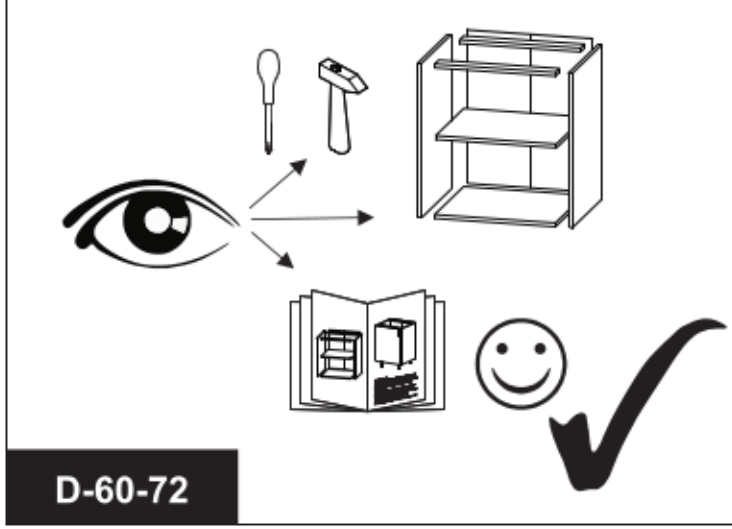

# D-60-72

30 min

	DLUGOŚĆ LENGTH LONGEUR	SZEROKOŚĆ WIDTH LARGEUR	GRUBOŚĆ THICKNESS STÄRKE GROSSEUR	ILOŚĆ QUANTITY ANZAHL QUANTITÉ	KOD CODE CODE CODE	PACZKA BOX SCHACHEL BOÏTE
1	720	508	18	1		
2	720	508	18	1		
3	563	70	18	1		
4	563	70	18	1		
5	563	504	18	1		
6	563	490	18	1		
7	713	596	18	1		
8	715	291	3	2		