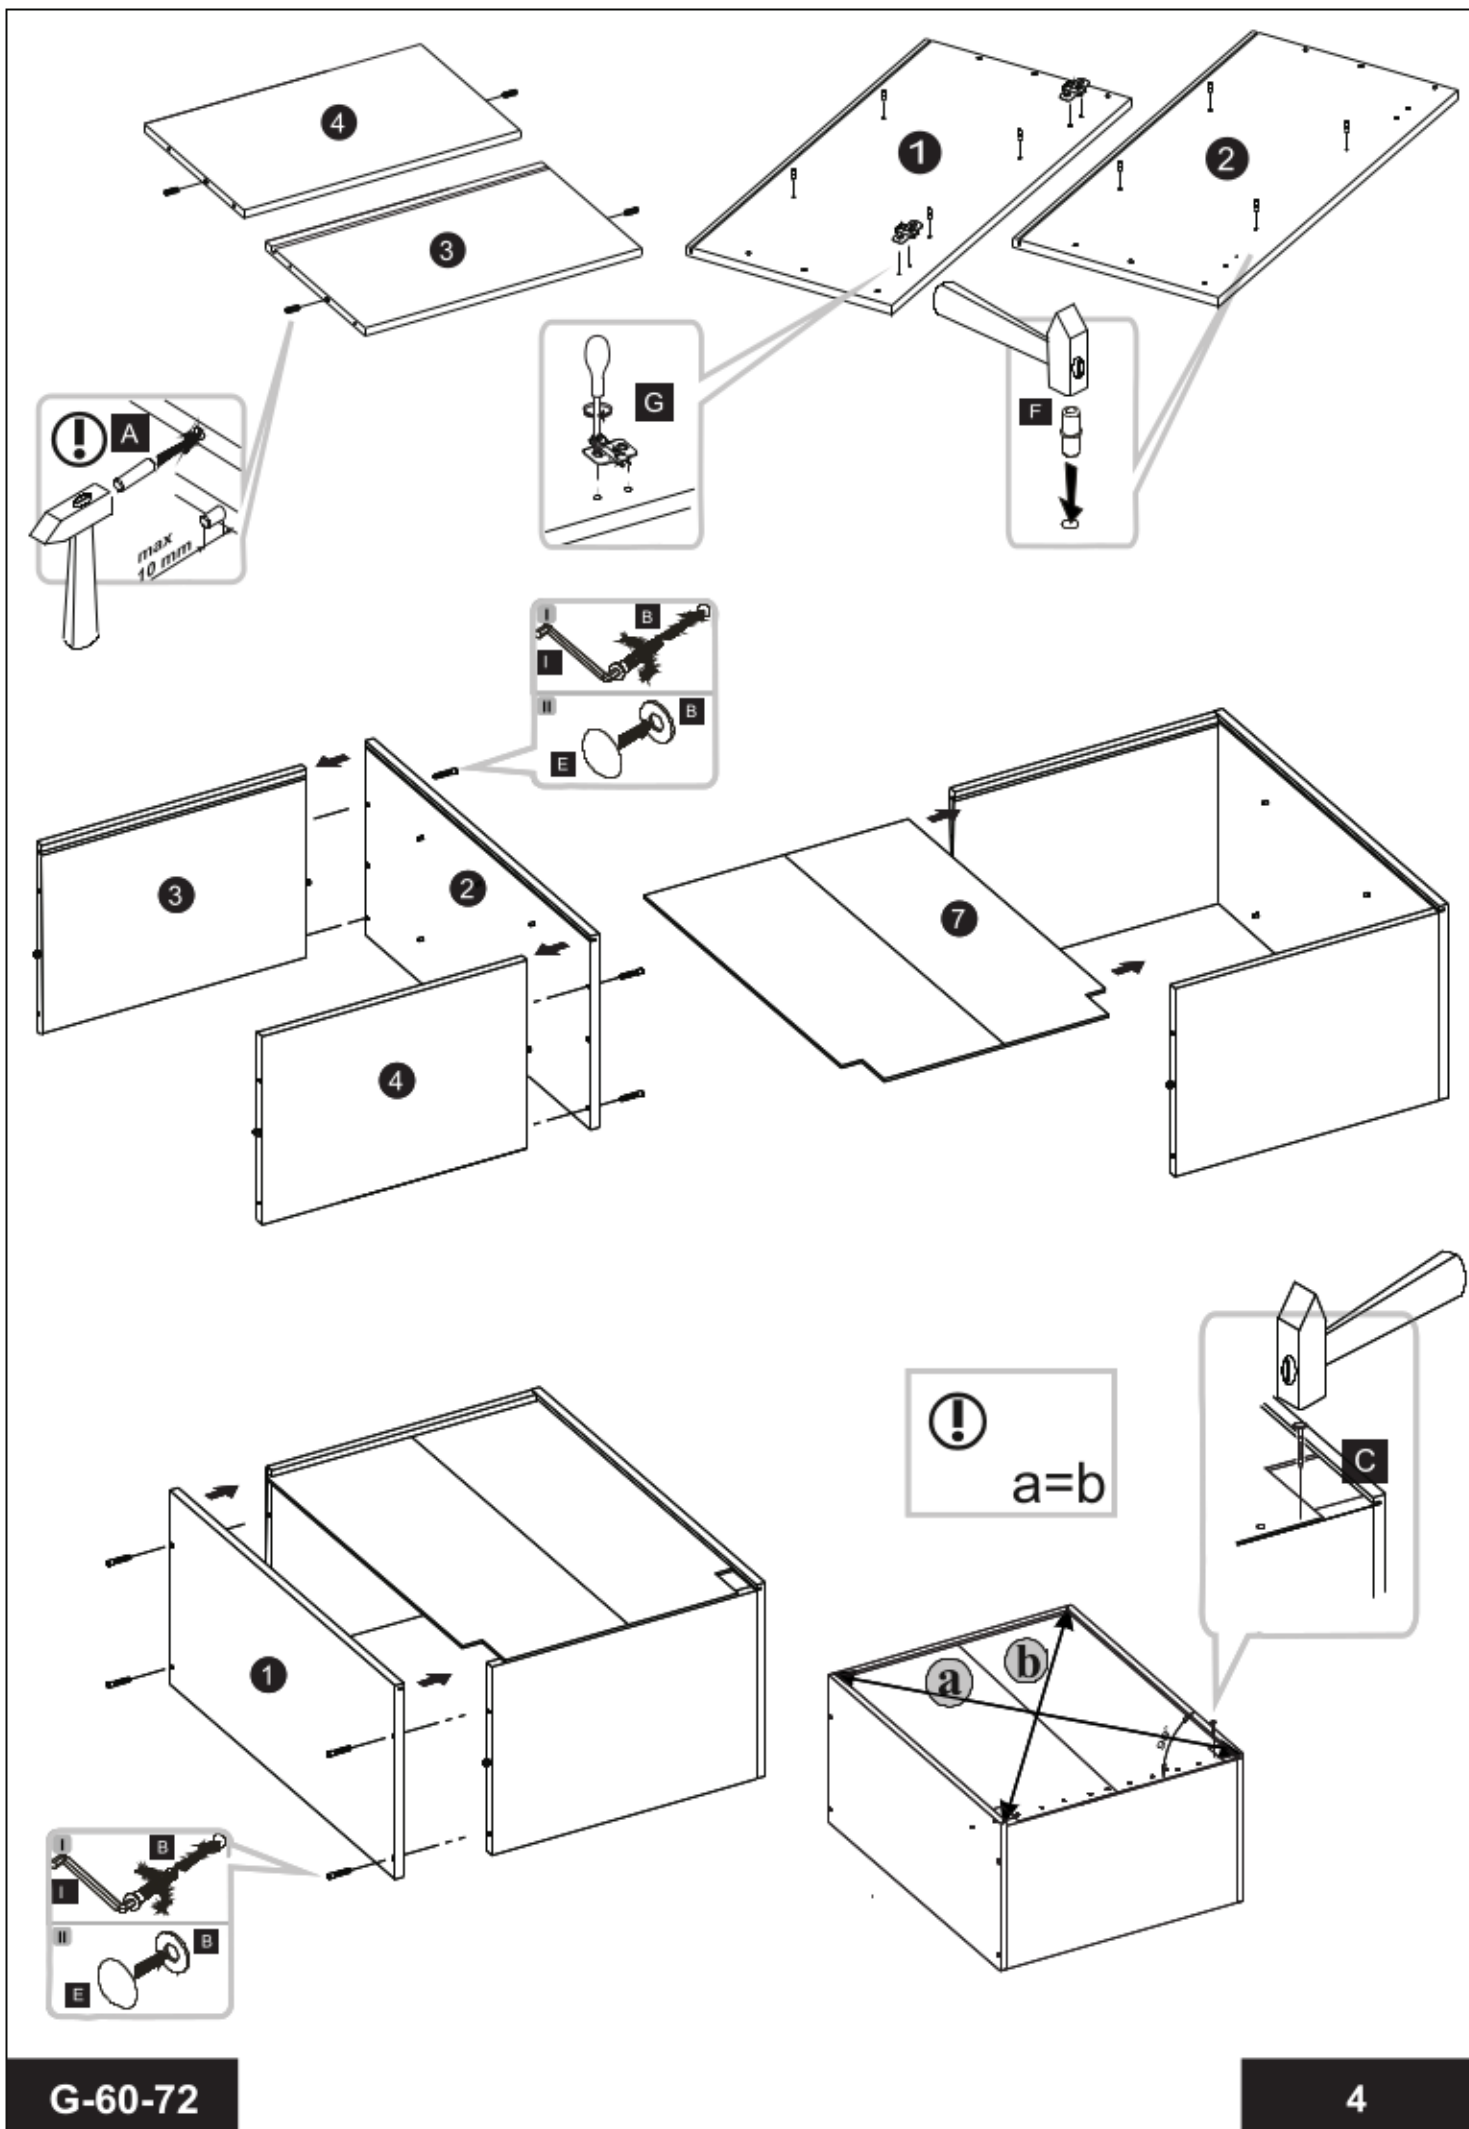

# Aurelia 240

Code Kód Code	Part name Název prvku Bezeichnung	Box number Číslo balíku Box-Nummer	Quantity Množství Quantität
DZ-60	carcass / korpus / Möbelkorpus	1	1
	front / dvířka / Front	7	1
DSM-60-2W-1N	carcass / korpus / Möbelkorpus	2	1
	front 140x596 / dvířka 140x596 / Front 140x596	8	1
	fronts / dvířka / Fronten 284x596	9, 10	2
	set of drawers / sada zásuvek / Schubladenset	11	1
DP-60	carcass / korpus / Möbelkorpus	3	1
	front / dvířka / Front	12	1
D-60	carcass / korpus / Möbelkorpus	19	1
	front / dvířka / Front	20	1
G-60-POL	carcass / korpus / Möbelkorpus	4, 5	2
	front / dvířka / Front	13, 14	2
G-60	carcass / korpus / Möbelkorpus	6, 21	2
	front / dvířka / Front	15, 22	2
	Worktop / Pracovní deska / Arbeitsplatte	16	1
	Plinth / Sokl / Sockel	17	1
	Accessories / Příslušenství / Zubehör	18	1

# G-60-72

30 min

	DLUGOŚĆ LENGTH LONGEUR	SZEROKOŚĆ WIDTH LARGEUR	GRUBOŚĆ THICKNESS STÄRKE GROSSEUR	IŁOŚĆ QUANTITY ANZAHL QUANTITÉ	KOD CODE CODE CODE	PACZKA BOX SCHACHTEL BOÏTE
1	716	300	18	1		
2	716	300	18	1		
3	563	299	18	1		
4	563	279	18	1		
5	563	270	18	2		
6	713	596	18	1		
7	703	581	3	1		