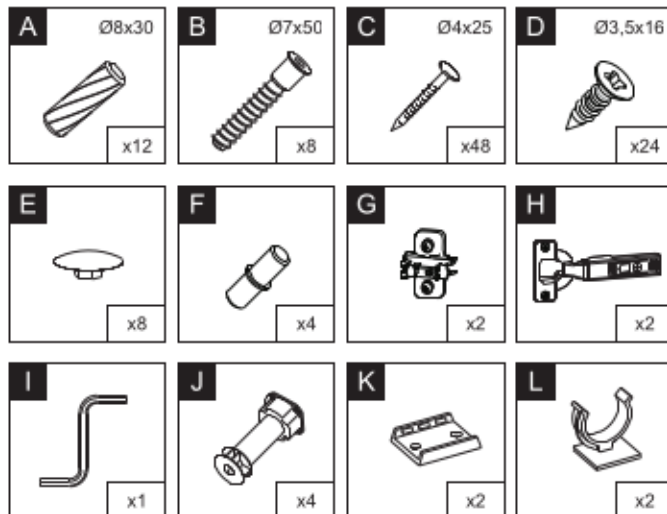

# D-60-72

30 min

	DLUGOŚĆ LENGTH LONGEUR	SZEROKOŚĆ WIDTH LARGEUR	GRUBOŚĆ THICKNESS STÄRKE GROSSEUR	ILOŚĆ QUANTITY ANZAHL QUANTITÉ	KOD CODE CODE CODE	PACZKA BOX SCHACHEL BOÏTE
1	720	508	18	1		
2	720	508	18	1		
3	563	70	18	1		
4	563	70	18	1		
5	563	504	18	1		
6	563	490	18	1		
7	713	596	18	1		
8	715	291	3	2		