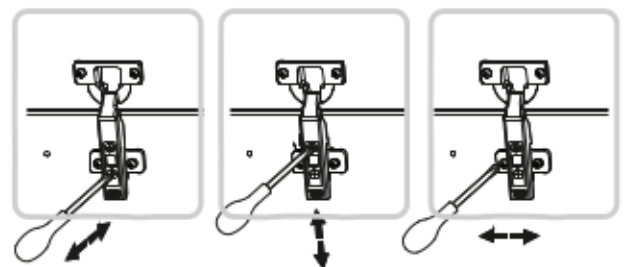

# G-POL-60/72

	DLUGOŚĆ LENGTH LÄNGE LONGEUR	SZEROKOŚĆ WIDTH BREITE LARGEUR	GRUBOŚĆ THICKNESS STÄRKE GROSSEUR	ILOŚĆ QUANTITY ANZAHL QUANTITÉ	KOD CODE CODE CODE	PACZKA BOX SCHACHTEL BOÏTE
1	716	300	18	1		
2	716	300	18	1		
3	563	299	18	1		
4	563	279	18	1		
5	563	279	18	1		
6	330	596	18	1		
7	335	581	3	1		
8	563	270	18	1		
9	378	581	3	1		