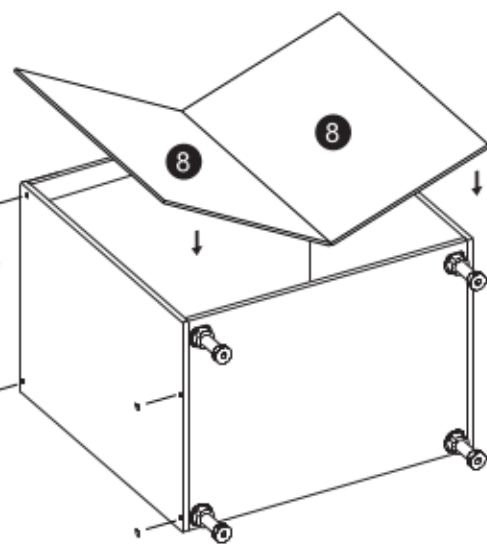

# D-60-72

30 min

	DLUGOŚĆ LENGTH LONGEUR	SZEROKOŚĆ WIDTH LARGEUR	GRUBOŚĆ THICKNESS STÄRKE GROSSEUR	ILOŚĆ QUANTITY ANZAHL QUANTITÉ	KOD CODE CODE CODE	PACZKA BOX SCHACHEL BOÏTE
1	720	508	18	1		
2	720	508	18	1		
3	563	70	18	1		
4	563	70	18	1		
5	563	504	18	1		
6	563	490	18	1		
7	713	596	18	1		
8	715	291	3	2		