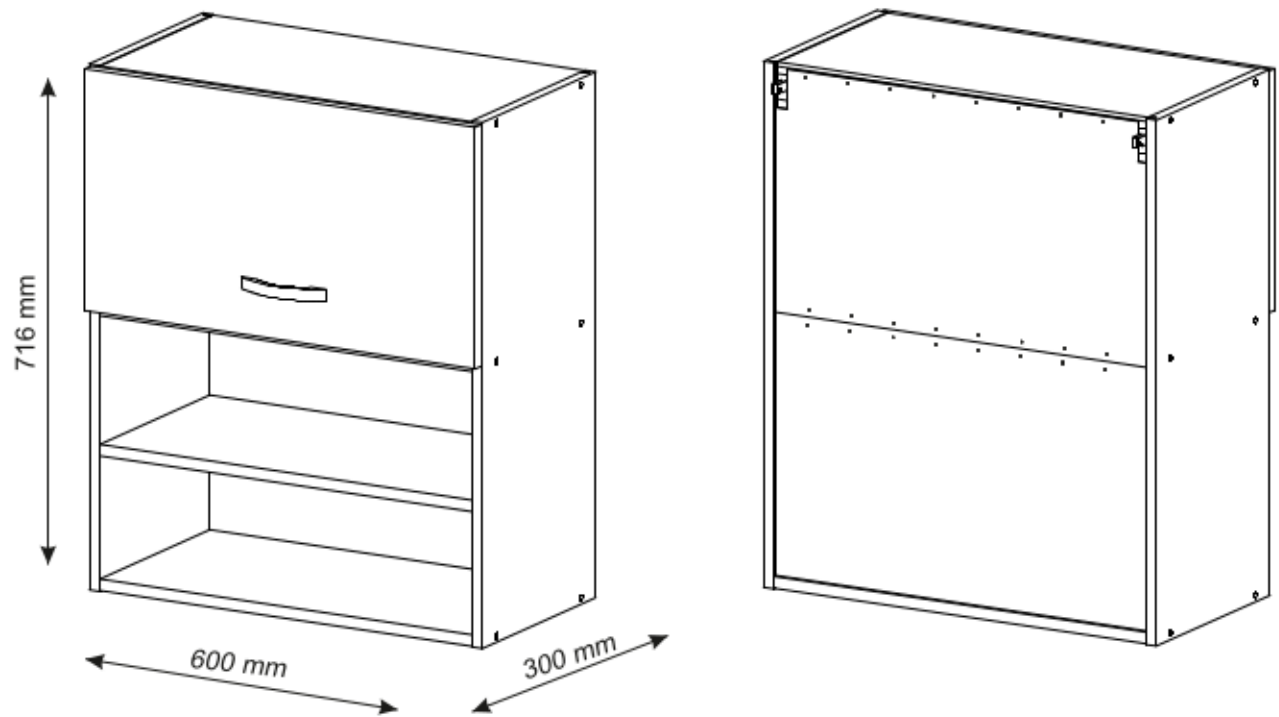

# Aurelia 240

Code Kód Code	Part name Název prvku Bezeichnung	Box number Číslo balíku Box-Nummer	Quantity Množství Quantität
DZ-60	carcass / korpus / Möbelkorpus	1	1
	front / dvířka / Front	7	1
DSM-60-2W-1N	carcass / korpus / Möbelkorpus	2	1
	front 140x596 / dvířka 140x596 / Front 140x596	8	1
	fronts / dvířka / Fronten 284x596	9, 10	2
	set of drawers / sada zásuvek / Schubladenset	11	1
DP-60	carcass / korpus / Möbelkorpus	3	1
	front / dvířka / Front	12	1
D-60	carcass / korpus / Möbelkorpus	19	1
	front / dvířka / Front	20	1
G-60-POL	carcass / korpus / Möbelkorpus	4, 5	2
	front / dvířka / Front	13, 14	2
G-60	carcass / korpus / Möbelkorpus	6, 21	2
	front / dvířka / Front	15, 22	2
	Worktop / Pracovní deska / Arbeitsplatte	16	1
	Plinth / Sokl / Sockel	17	1
	Accessories / Příslušenství / Zubehör	18	1

# G-60-72

30 min

	DLUGOŚĆ LENGTH LONGEUR	SZEROKOŚĆ WIDTH LARGEUR	GRUBOŚĆ THICKNESS STÄRKE GROSSEUR	IŁOŚĆ QUANTITY ANZAHL QUANTITÉ	KOD CODE CODE CODE	PACZKA BOX SCHACHTEL BOÏTE
1	716	300	18	1		
2	716	300	18	1		
3	563	299	18	1		
4	563	279	18	1		
5	563	270	18	2		
6	713	596	18	1		
7	703	581	3	1		

# G-POL-60/72

	DLUGOŚĆ LENGTH LÄNGE LONGEUR	SZEROKOŚĆ WIDTH BREITE LARGEUR	GRUBOŚĆ THICKNESS STÄRKE GROSSEUR	ILOŚĆ QUANTITY ANZAHL QUANTITÉ	KOD CODE CODE CODE	PACZKA BOX SCHACHTEL BOÏTE
1	716	300	18	1		
2	716	300	18	1		
3	563	299	18	1		
4	563	279	18	1		
5	563	279	18	1		
6	330	596	18	1		
7	335	581	3	1		
8	563	270	18	1		
9	378	581	3	1		