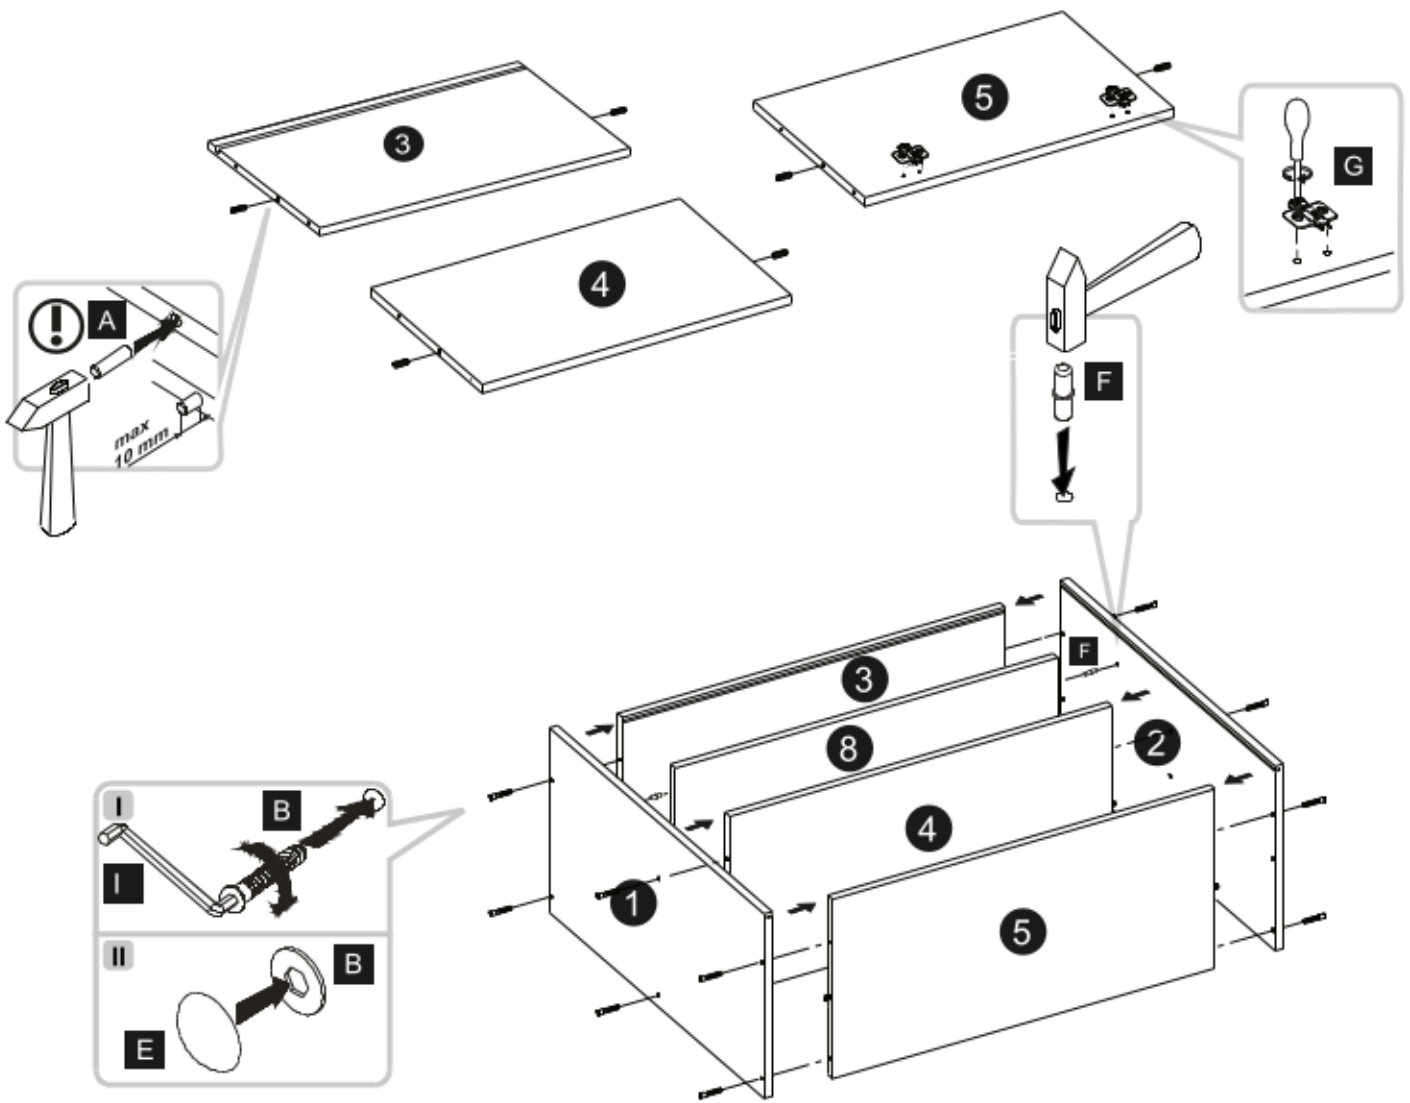

# G-POL-60/72

	DLUGOŚĆ LENGTH LÄNGE LONGEUR	SZEROKOŚĆ WIDTH BREITE LARGEUR	GRUBOŚĆ THICKNESS STÄRKE GROSSEUR	ILOŚĆ QUANTITY ANZAHL QUANTITÉ	KOD CODE CODE CODE	PACZKA BOX SCHACHTEL BOÏTE
1	716	300	18	1		
2	716	300	18	1		
3	563	299	18	1		
4	563	279	18	1		
5	563	279	18	1		
6	330	596	18	1		
7	335	581	3	1		
8	563	270	18	1		
9	378	581	3	1		