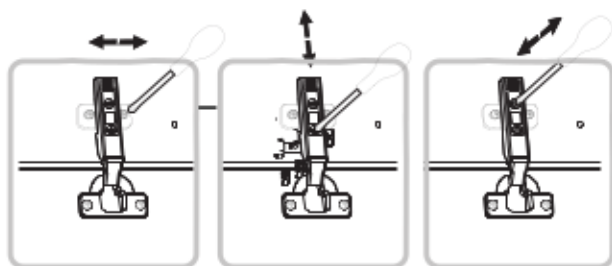

# DP-60-72

30 min

	DŁUGOŚĆ LENGTH LONGEUR	SZEROKOŚĆ WIDTH BREITE LARGEUR	GRUBOŚĆ THICKNESS STÄRKE GROSSEUR	ILOŚĆ QUANTITY ANZAHL QUANTITÉ	KOD CODE CODE CODE	PACZKA BOX SCHACHTEL BOÎTE
1	720	560	18	1		
2	720	560	18	1		
3	563	70	18	1		
4	563	504	18	1		
5	563	504	18	1		
6	110	596	18	1		
7	110	563	3	1		