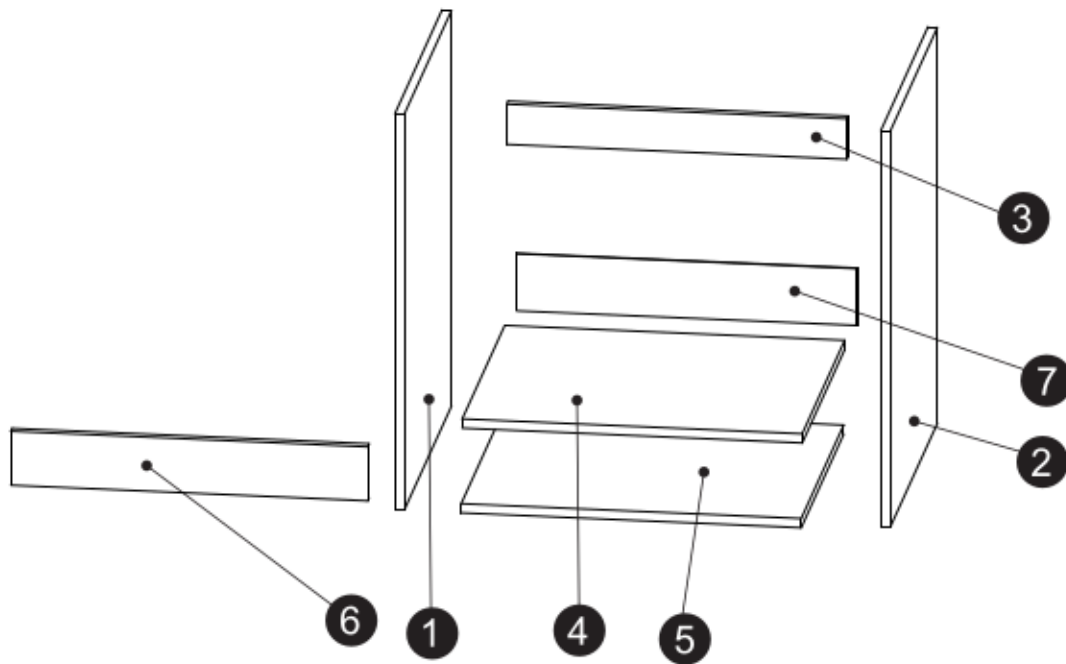

DŁUGOŚĆ LENGTH LONGEUR	SZEROKOŚĆ WIDTH BREITE LARGEUR	GRUBOŚĆ THICKNESS STÄRKE GROSSEUR	ILOŚĆ QUANTITY ANZAHL QUANTITÉ	KOD CODE CODE CODE	PACZKA BOX SCHACHTEL BOÎTE
1	720	560	18	1		
2	720	560	18	1		
3	563	70	18	1		
4	563	504	18	1		
5	563	504	18	1		
6	110	596	18	1		
7	110	563	3	1