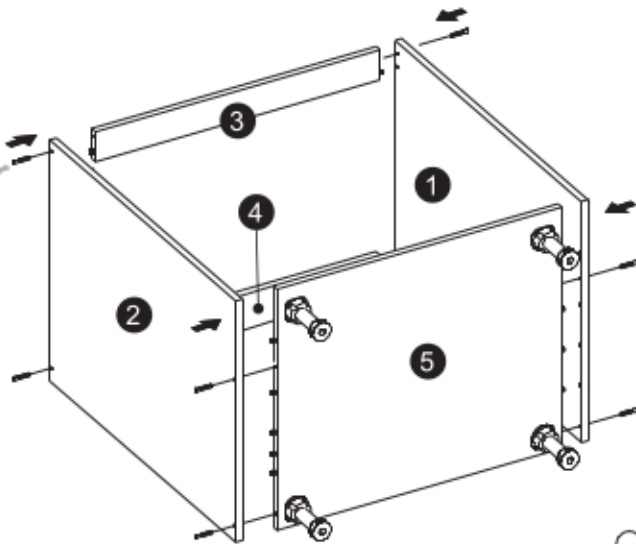

# DS-1N-2W-60-72

30 min

	DLUGOŚĆ LENGTH LÄNGE LONGEUR	SZEROKOŚĆ WIDTH BREITE LARGEUR	GRUBOŚĆ THICKNESS STÄRKE GROSSEUR	ILOŚĆ QUANTITY ANZAHL QUANTITÉ	KOD CODE CODE CODE	PACZKA BOX SCHACHEL BOÏTE
1	720	508	18	1		
2	720	508	18	1		
3	563	70	18	1		
4	563	70	18	1		
5	563	504	18	1		
6	284	596	18	1		
7	284	596	18	1		
8	140	596	18	1		
9	715	291	3	2		