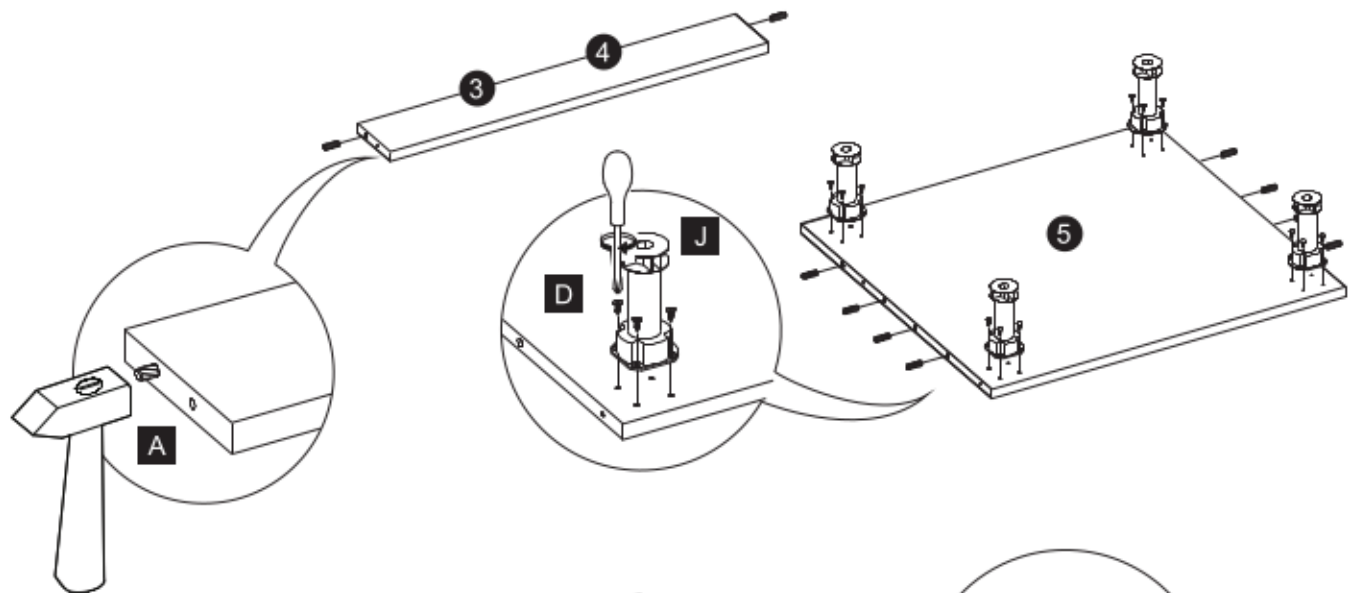

# D-60-72

30 min

	DLUGOŚĆ LENGTH LONGEUR	SZEROKOŚĆ WIDTH LARGEUR	GRUBOŚĆ THICKNESS STÄRKE GROSSEUR	ILOŚĆ QUANTITY ANZAHL QUANTITÉ	KOD CODE CODE CODE	PACZKA BOX SCHACHEL BOÏTE
1	720	508	18	1		
2	720	508	18	1		
3	563	70	18	1		
4	563	70	18	1		
5	563	504	18	1		
6	563	490	18	1		
7	713	596	18	1		
8	715	291	3	2		