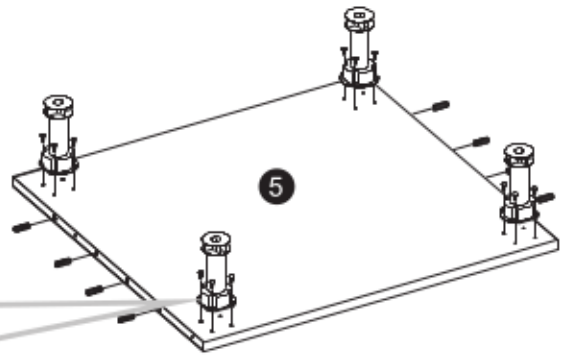

# DS-1N-2W-60-72

30 min

	DLUGOŚĆ LENGTH LÄNGE LONGEUR	SZEROKOŚĆ WIDTH BREITE LARGEUR	GRUBOŚĆ THICKNESS STÄRKE GROSSEUR	ILOŚĆ QUANTITY ANZAHL QUANTITÉ	KOD CODE CODE CODE	PACZKA BOX SCHACHEL BOÏTE
1	720	508	18	1		
2	720	508	18	1		
3	563	70	18	1		
4	563	70	18	1		
5	563	504	18	1		
6	284	596	18	1		
7	284	596	18	1		
8	140	596	18	1		
9	715	291	3	2		