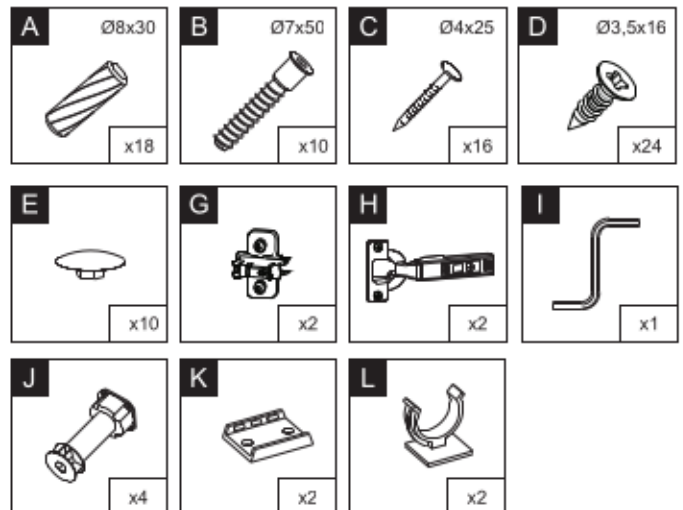

# DP-60-72

30 min

	DŁUGOŚĆ LENGTH LONGEUR	SZEROKOŚĆ WIDTH BREITE LARGEUR	GRUBOŚĆ THICKNESS STÄRKE GROSSEUR	ILOŚĆ QUANTITY ANZAHL QUANTITÉ	KOD CODE CODE CODE	PACZKA BOX SCHACHTEL BOÎTE
1	720	560	18	1		
2	720	560	18	1		
3	563	70	18	1		
4	563	504	18	1		
5	563	504	18	1		
6	110	596	18	1		
7	110	563	3	1		