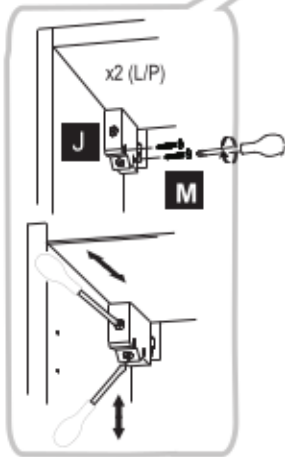

# G-60-72

30 min

	DLUGOŚĆ LENGTH LONGEUR	SZEROKOŚĆ WIDTH LARGEUR	GRUBOŚĆ THICKNESS STÄRKE GROSSEUR	IŁOŚĆ QUANTITY ANZAHL QUANTITÉ	KOD CODE CODE CODE	PACZKA BOX SCHACHTEL BOÏTE
1	716	300	18	1		
2	716	300	18	1		
3	563	299	18	1		
4	563	279	18	1		
5	563	270	18	2		
6	713	596	18	1		
7	703	581	3	1		

# G-POL-60/72

	DLUGOŚĆ LENGTH LÄNGE LONGEUR	SZEROKOŚĆ WIDTH BREITE LARGEUR	GRUBOŚĆ THICKNESS STÄRKE GROSSEUR	ILOŚĆ QUANTITY ANZAHL QUANTITÉ	KOD CODE CODE CODE	PACZKA BOX SCHACHTEL BOÏTE
1	716	300	18	1		
2	716	300	18	1		
3	563	299	18	1		
4	563	279	18	1		
5	563	279	18	1		
6	330	596	18	1		
7	335	581	3	1		
8	563	270	18	1		
9	378	581	3	1		