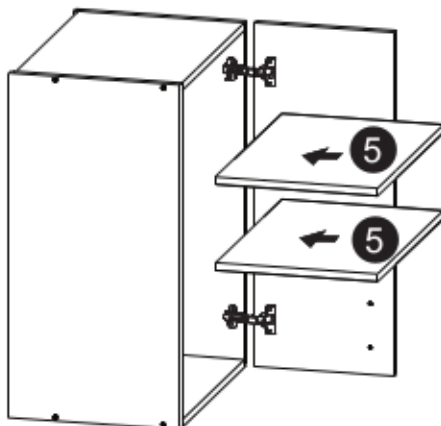

# Aurelia 240

Code Kód Code	Part name Název prvku Bezeichnung	Box number Číslo balíku Box-Nummer	Quantity Množství Quantität
DZ-60	carcass / korpus / Möbelkorpus	1	1
	front / dvířka / Front	7	1
DSM-60-2W-1N	carcass / korpus / Möbelkorpus	2	1
	front 140x596 / dvířka 140x596 / Front 140x596	8	1
	fronts / dvířka / Fronten 284x596	9, 10	2
	set of drawers / sada zásuvek / Schubladenset	11	1
DP-60	carcass / korpus / Möbelkorpus	3	1
	front / dvířka / Front	12	1
D-60	carcass / korpus / Möbelkorpus	19	1
	front / dvířka / Front	20	1
G-60-POL	carcass / korpus / Möbelkorpus	4, 5	2
	front / dvířka / Front	13, 14	2
G-60	carcass / korpus / Möbelkorpus	6, 21	2
	front / dvířka / Front	15, 22	2
	Worktop / Pracovní deska / Arbeitsplatte	16	1
	Plinth / Sokl / Sockel	17	1
	Accessories / Příslušenství / Zubehör	18	1

# G-60-72

30 min

	DLUGOŚĆ LENGTH LONGEUR	SZEROKOŚĆ WIDTH LARGEUR	GRUBOŚĆ THICKNESS STÄRKE GROSSEUR	IŁOŚĆ QUANTITY ANZAHL QUANTITÉ	KOD CODE CODE CODE	PACZKA BOX SCHACHTEL BOÏTE
1	716	300	18	1		
2	716	300	18	1		
3	563	299	18	1		
4	563	279	18	1		
5	563	270	18	2		
6	713	596	18	1		
7	703	581	3	1		

# G-POL-60/72

	DLUGOŚĆ LENGTH LÄNGE LONGEUR	SZEROKOŚĆ WIDTH BREITE LARGEUR	GRUBOŚĆ THICKNESS STÄRKE GROSSEUR	ILOŚĆ QUANTITY ANZAHL QUANTITÉ	KOD CODE CODE CODE	PACZKA BOX SCHACHTEL BOÏTE
1	716	300	18	1		
2	716	300	18	1		
3	563	299	18	1		
4	563	279	18	1		
5	563	279	18	1		
6	330	596	18	1		
7	335	581	3	1		
8	563	270	18	1		
9	378	581	3	1		