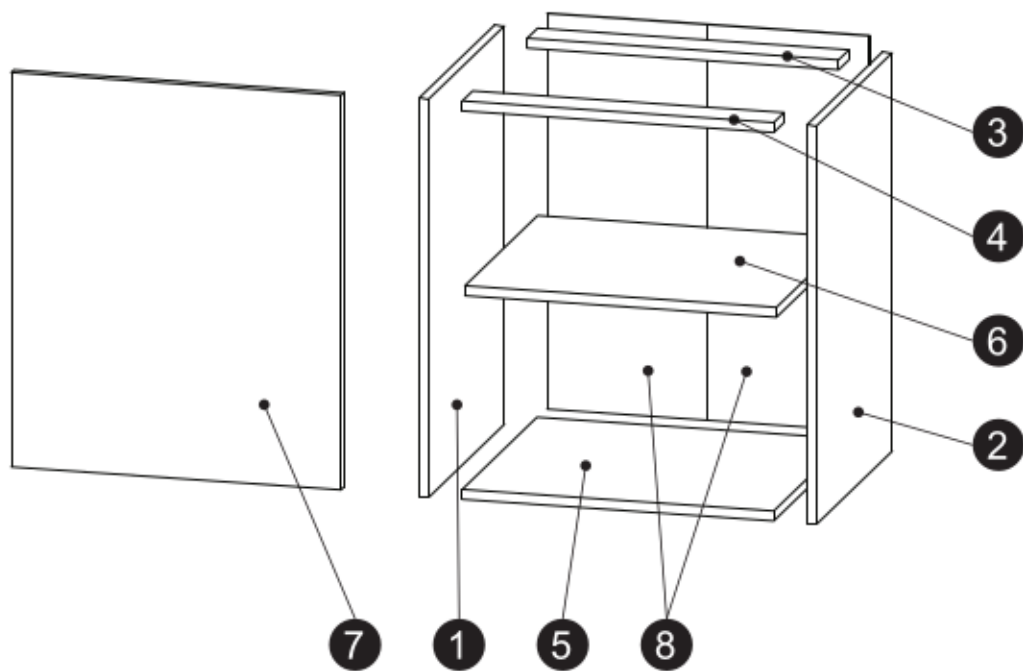

# D-60-72

30 min

	DLUGOŚĆ LENGTH LONGEUR	SZEROKOŚĆ WIDTH LARGEUR	GRUBOŚĆ THICKNESS STÄRKE GROSSEUR	ILOŚĆ QUANTITY ANZAHL QUANTITÉ	KOD CODE CODE CODE	PACZKA BOX SCHACHEL BOÏTE
1	720	508	18	1		
2	720	508	18	1		
3	563	70	18	1		
4	563	70	18	1		
5	563	504	18	1		
6	563	490	18	1		
7	713	596	18	1		
8	715	291	3	2		