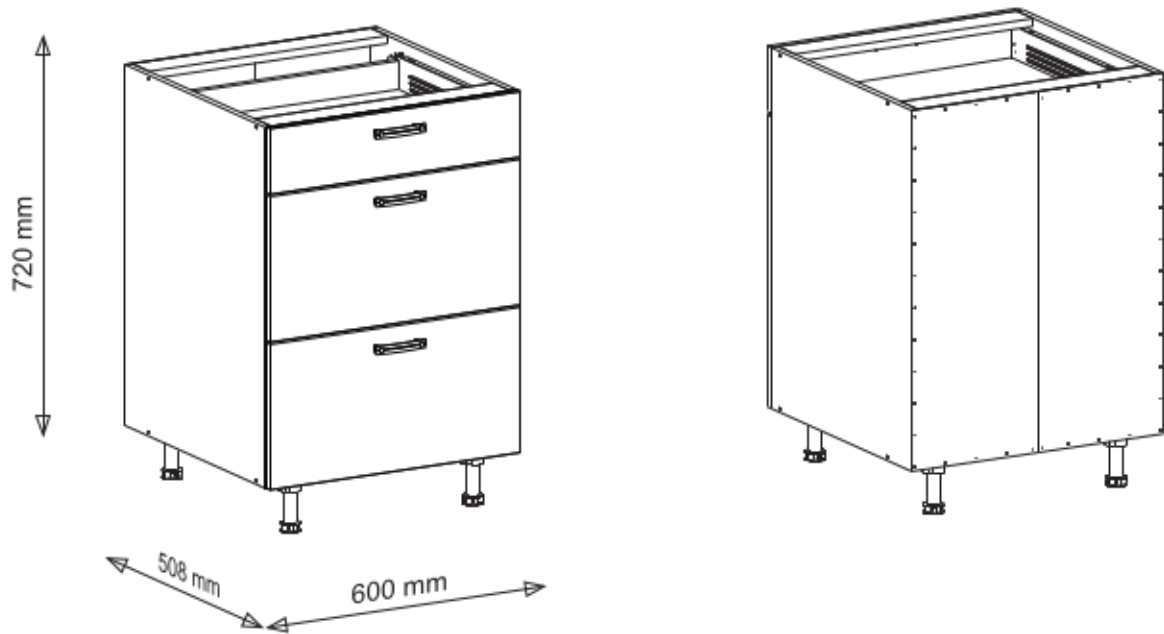

DS-1N-2W-60-72

30 min