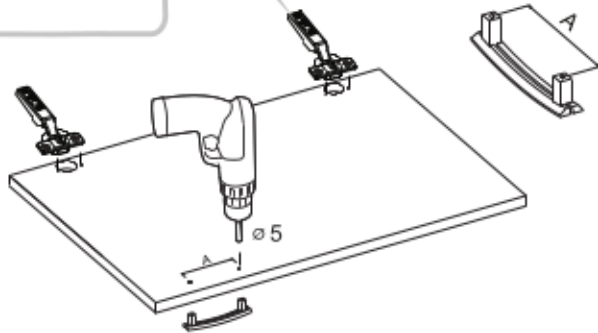

# G-60-72

30 min

	DLUGOŚĆ LENGTH LONGEUR	SZEROKOŚĆ WIDTH LARGEUR	GRUBOŚĆ THICKNESS STÄRKE GROSSEUR	IŁOŚĆ QUANTITY ANZAHL QUANTITÉ	KOD CODE CODE CODE	PACZKA BOX SCHACHTEL BOÏTE
1	716	300	18	1		
2	716	300	18	1		
3	563	299	18	1		
4	563	279	18	1		
5	563	270	18	2		
6	713	596	18	1		
7	703	581	3	1		