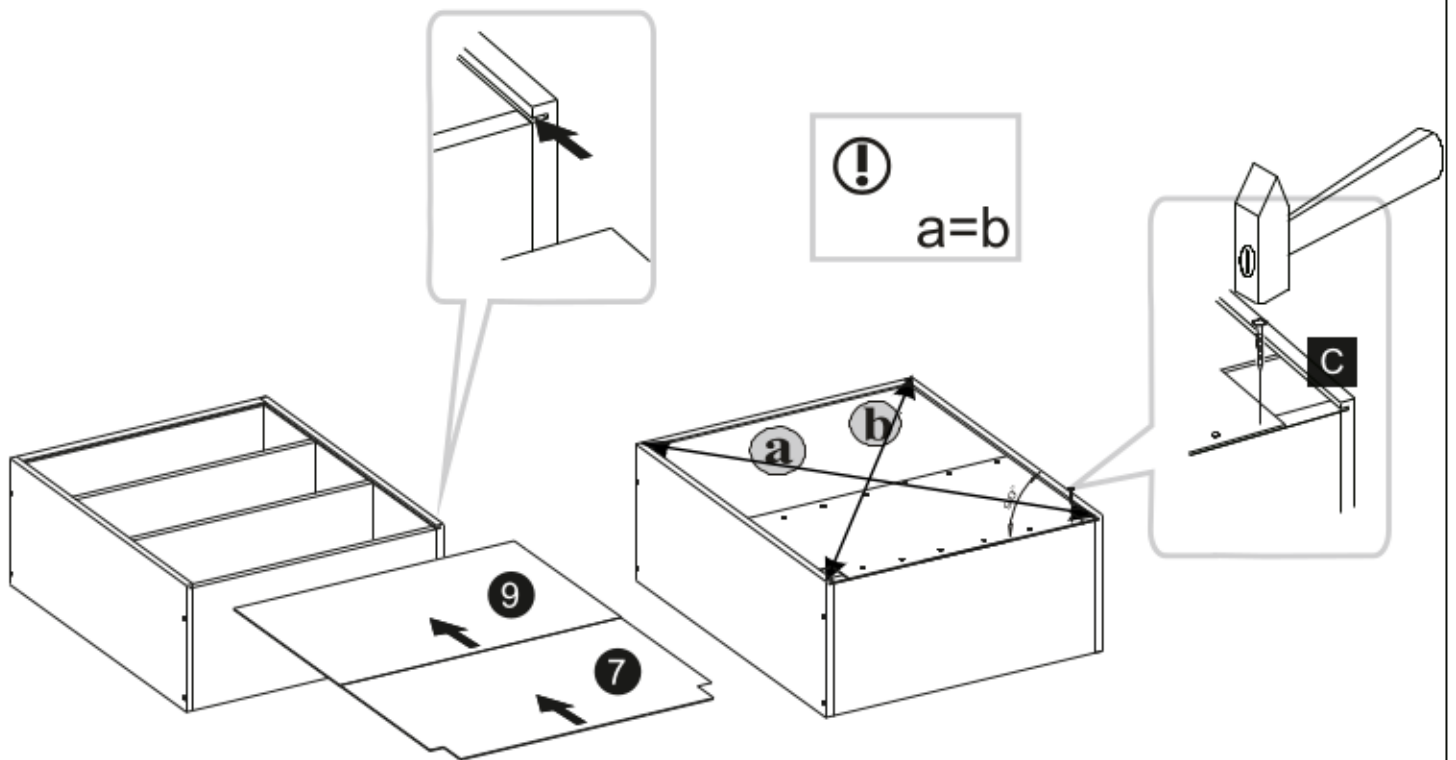

# G-POL-60/72

	DLUGOŚĆ LENGTH LÄNGE LONGEUR	SZEROKOŚĆ WIDTH BREITE LARGEUR	GRUBOŚĆ THICKNESS STÄRKE GROSSEUR	ILOŚĆ QUANTITY ANZAHL QUANTITÉ	KOD CODE CODE CODE	PACZKA BOX SCHACHTEL BOÏTE
1	716	300	18	1		
2	716	300	18	1		
3	563	299	18	1		
4	563	279	18	1		
5	563	279	18	1		
6	330	596	18	1		
7	335	581	3	1		
8	563	270	18	1		
9	378	581	3	1		