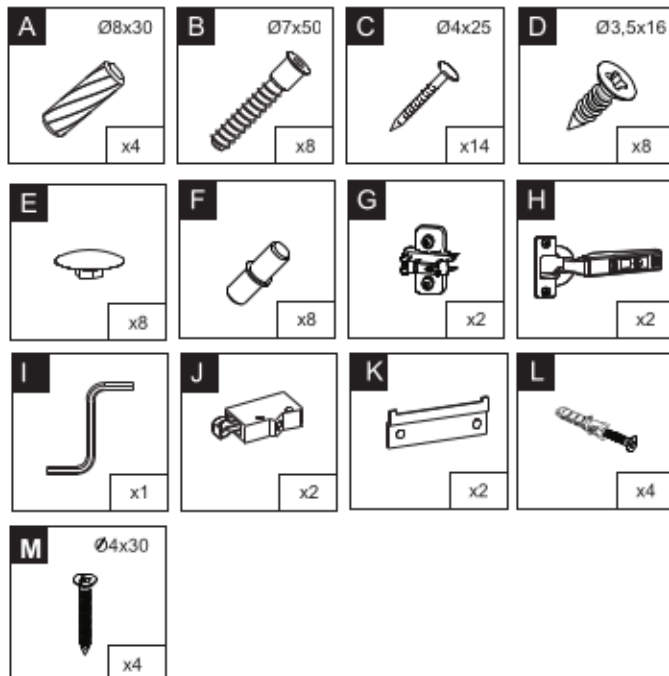

DLUGOŚĆ LENGTH LONGEUR	SZEROKOŚĆ WIDTH LARGEUR	GRUBOŚĆ THICKNESS STÄRKE GROSSEUR	IŁOŚĆ QUANTITY ANZAHL QUANTITÉ	KOD CODE CODE CODE	PACZKA BOX SCHACHTEL BOÏTE
1	716	300	18	1		
2	716	300	18	1		
3	563	299	18	1		
4	563	279	18	1		
5	563	270	18	2		
6	713	596	18	1		
7	703	581	3	1