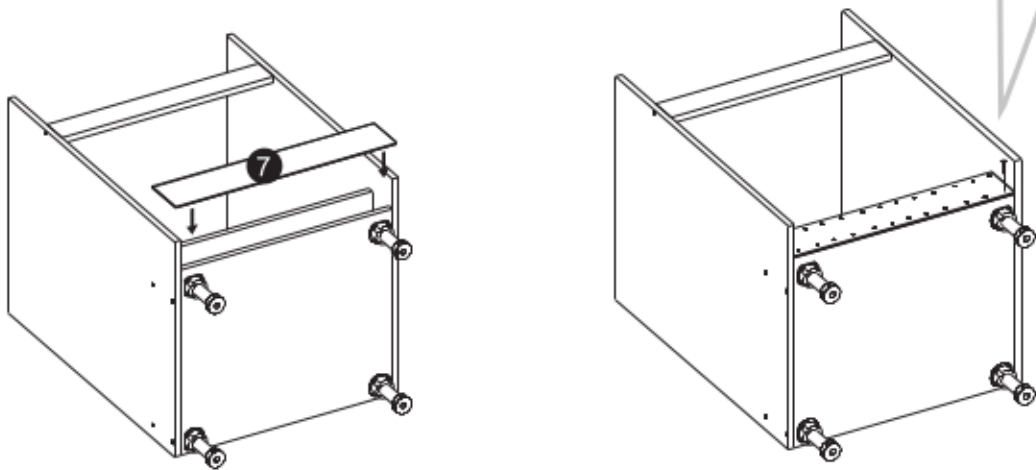

# DP-60-72

30 min

	DŁUGOŚĆ LENGTH LONGEUR	SZEROKOŚĆ WIDTH BREITE LARGEUR	GRUBOŚĆ THICKNESS STÄRKE GROSSEUR	ILOŚĆ QUANTITY ANZAHL QUANTITÉ	KOD CODE CODE CODE	PACZKA BOX SCHACHTEL BOÎTE
1	720	560	18	1		
2	720	560	18	1		
3	563	70	18	1		
4	563	504	18	1		
5	563	504	18	1		
6	110	596	18	1		
7	110	563	3	1		