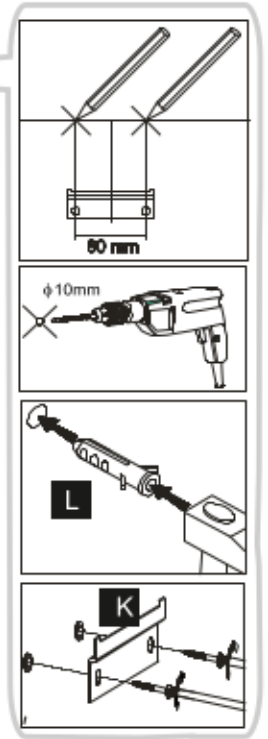

# Aurelia 240

Code Kód Code	Part name Název prvku Bezeichnung	Box number Číslo balíku Box-Nummer	Quantity Množství Quantität
DZ-60	carcass / korpus / Möbelkorpus	1	1
	front / dvířka / Front	7	1
DSM-60-2W-1N	carcass / korpus / Möbelkorpus	2	1
	front 140x596 / dvířka 140x596 / Front 140x596	8	1
	fronts / dvířka / Fronten 284x596	9, 10	2
	set of drawers / sada zásuvek / Schubladenset	11	1
DP-60	carcass / korpus / Möbelkorpus	3	1
	front / dvířka / Front	12	1
D-60	carcass / korpus / Möbelkorpus	19	1
	front / dvířka / Front	20	1
G-60-POL	carcass / korpus / Möbelkorpus	4, 5	2
	front / dvířka / Front	13, 14	2
G-60	carcass / korpus / Möbelkorpus	6, 21	2
	front / dvířka / Front	15, 22	2
	Worktop / Pracovní deska / Arbeitsplatte	16	1
	Plinth / Sokl / Sockel	17	1
	Accessories / Příslušenství / Zubehör	18	1

# G-60-72

30 min

	DLUGOŚĆ LENGTH LONGEUR	SZEROKOŚĆ WIDTH LARGEUR	GRUBOŚĆ THICKNESS STÄRKE GROSSEUR	IŁOŚĆ QUANTITY ANZAHL QUANTITÉ	KOD CODE CODE CODE	PACZKA BOX SCHACHTEL BOÏTE
1	716	300	18	1		
2	716	300	18	1		
3	563	299	18	1		
4	563	279	18	1		
5	563	270	18	2		
6	713	596	18	1		
7	703	581	3	1		

# G-POL-60/72

	DLUGOŚĆ LENGTH LÄNGE LONGEUR	SZEROKOŚĆ WIDTH BREITE LARGEUR	GRUBOŚĆ THICKNESS STÄRKE GROSSEUR	ILOŚĆ QUANTITY ANZAHL QUANTITÉ	KOD CODE CODE CODE	PACZKA BOX SCHACHTEL BOÏTE
1	716	300	18	1		
2	716	300	18	1		
3	563	299	18	1		
4	563	279	18	1		
5	563	279	18	1		
6	330	596	18	1		
7	335	581	3	1		
8	563	270	18	1		
9	378	581	3	1		

# DZ-60-72

30 min

	DLUGOŚĆ LENGTH LONGEUR	SZEROKOŚĆ WIDTH BREITE LARGEUR	GRUBOŚĆ THICKNESS STÄRKE GROSSEUR	ILOŚĆ QUANTITY ANZAHL QUANTITÉ	KOD CODE CODE CODE	PACZKA BOX SCHACHTEL BOÎTE
1	720	508	18	1		
2	720	508	18	1		
3	563	70	18	1		
4	563	70	18	1		
5	563	504	18	1		
6	713	596	18	1		
7	300	475	3	1		