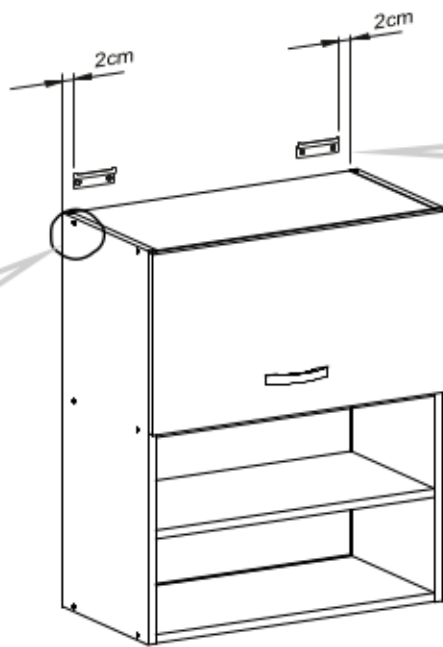

# Aurelia 240

Code Kód Code	Part name Název prvku Bezeichnung	Box number Číslo balíku Box-Nummer	Quantity Množství Quantität
DZ-60	carcass / korpus / Möbelkorpus	1	1
	front / dvířka / Front	7	1
DSM-60-2W-1N	carcass / korpus / Möbelkorpus	2	1
	front 140x596 / dvířka 140x596 / Front 140x596	8	1
	fronts / dvířka / Fronten 284x596	9, 10	2
	set of drawers / sada zásuvek / Schubladenset	11	1
DP-60	carcass / korpus / Möbelkorpus	3	1
	front / dvířka / Front	12	1
D-60	carcass / korpus / Möbelkorpus	19	1
	front / dvířka / Front	20	1
G-60-POL	carcass / korpus / Möbelkorpus	4, 5	2
	front / dvířka / Front	13, 14	2
G-60	carcass / korpus / Möbelkorpus	6, 21	2
	front / dvířka / Front	15, 22	2
	Worktop / Pracovní deska / Arbeitsplatte	16	1
	Plinth / Sokl / Sockel	17	1
	Accessories / Příslušenství / Zubehör	18	1

# G-POL-60/72

	DLUGOŚĆ LENGTH LÄNGE LONGEUR	SZEROKOŚĆ WIDTH BREITE LARGEUR	GRUBOŚĆ THICKNESS STÄRKE GROSSEUR	ILOŚĆ QUANTITY ANZAHL QUANTITÉ	KOD CODE CODE CODE	PACZKA BOX SCHACHTEL BOÏTE
1	716	300	18	1		
2	716	300	18	1		
3	563	299	18	1		
4	563	279	18	1		
5	563	279	18	1		
6	330	596	18	1		
7	335	581	3	1		
8	563	270	18	1		
9	378	581	3	1		