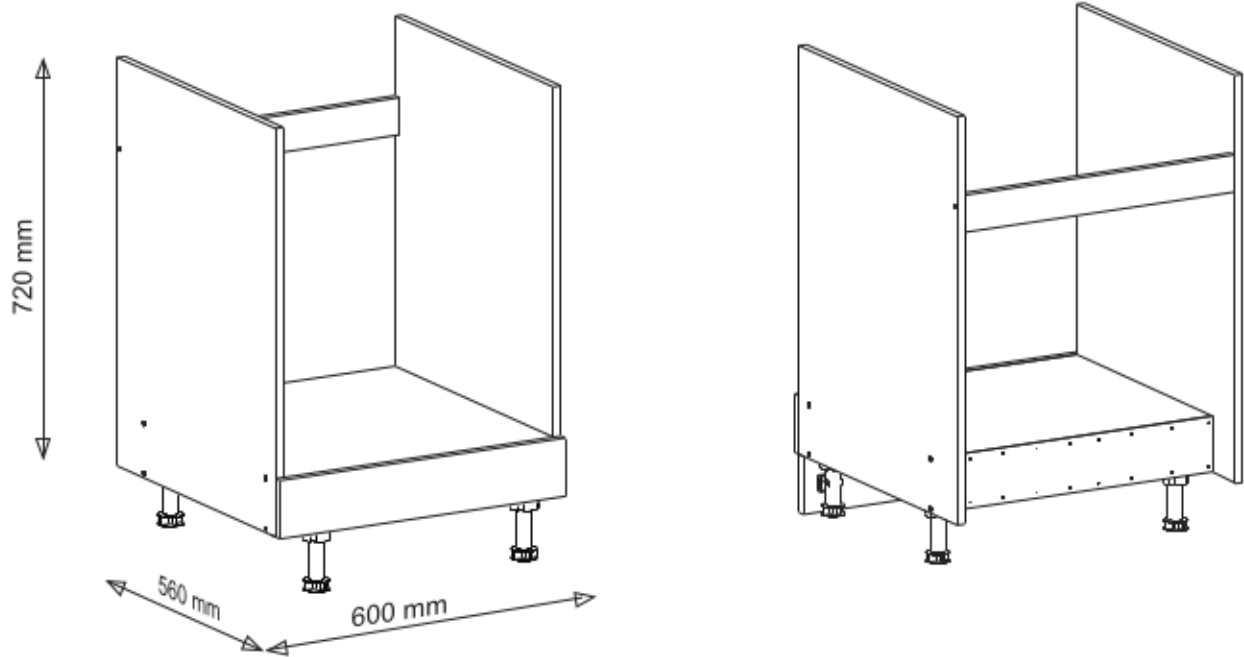

DP-60-72

30 min