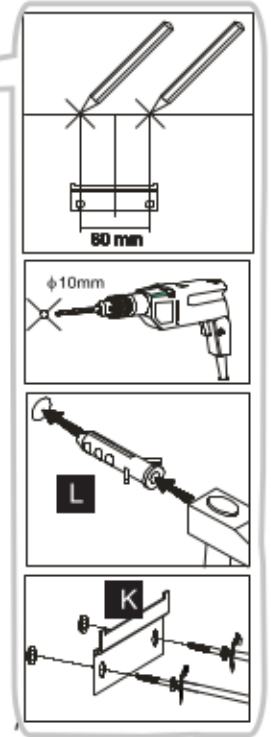

# Aurelia 240

Code Kód Code	Part name Název prvku Bezeichnung	Box number Číslo balíku Box-Nummer	Quantity Množství Quantität
DZ-60	carcass / korpus / Möbelkorpus	1	1
	front / dvířka / Front	7	1
DSM-60-2W-1N	carcass / korpus / Möbelkorpus	2	1
	front 140x596 / dvířka 140x596 / Front 140x596	8	1
	fronts / dvířka / Fronten 284x596	9, 10	2
	set of drawers / sada zásuvek / Schubladenset	11	1
DP-60	carcass / korpus / Möbelkorpus	3	1
	front / dvířka / Front	12	1
D-60	carcass / korpus / Möbelkorpus	19	1
	front / dvířka / Front	20	1
G-60-POL	carcass / korpus / Möbelkorpus	4, 5	2
	front / dvířka / Front	13, 14	2
G-60	carcass / korpus / Möbelkorpus	6, 21	2
	front / dvířka / Front	15, 22	2
	Worktop / Pracovní deska / Arbeitsplatte	16	1
	Plinth / Sokl / Sockel	17	1
	Accessories / Příslušenství / Zubehör	18	1

# G-60-72

30 min

	DLUGOŚĆ LENGTH LONGEUR	SZEROKOŚĆ WIDTH LARGEUR	GRUBOŚĆ THICKNESS STÄRKE GROSSEUR	IŁOŚĆ QUANTITY ANZAHL QUANTITÉ	KOD CODE CODE CODE	PACZKA BOX SCHACHTEL BOÏTE
1	716	300	18	1		
2	716	300	18	1		
3	563	299	18	1		
4	563	279	18	1		
5	563	270	18	2		
6	713	596	18	1		
7	703	581	3	1		

# G-POL-60/72

	DLUGOŚĆ LENGTH LÄNGE LONGEUR	SZEROKOŚĆ WIDTH BREITE LARGEUR	GRUBOŚĆ THICKNESS STÄRKE GROSSEUR	ILOŚĆ QUANTITY ANZAHL QUANTITÉ	KOD CODE CODE CODE	PACZKA BOX SCHACHTEL BOÏTE
1	716	300	18	1		
2	716	300	18	1		
3	563	299	18	1		
4	563	279	18	1		
5	563	279	18	1		
6	330	596	18	1		
7	335	581	3	1		
8	563	270	18	1		
9	378	581	3	1		