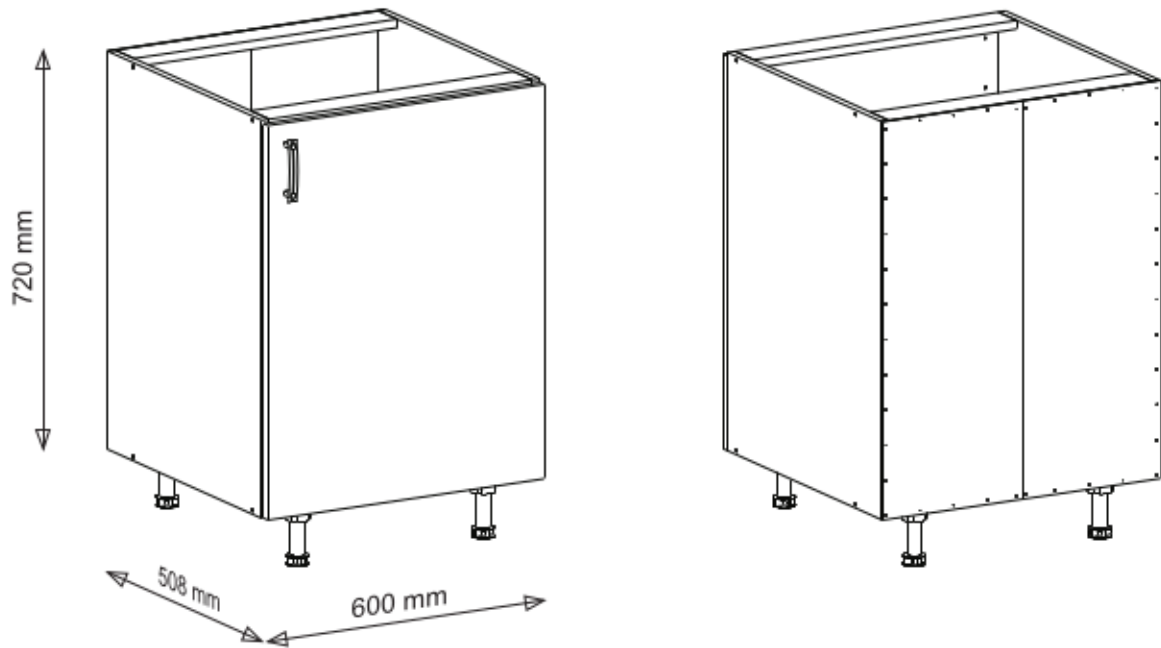

D-60-72

30 min