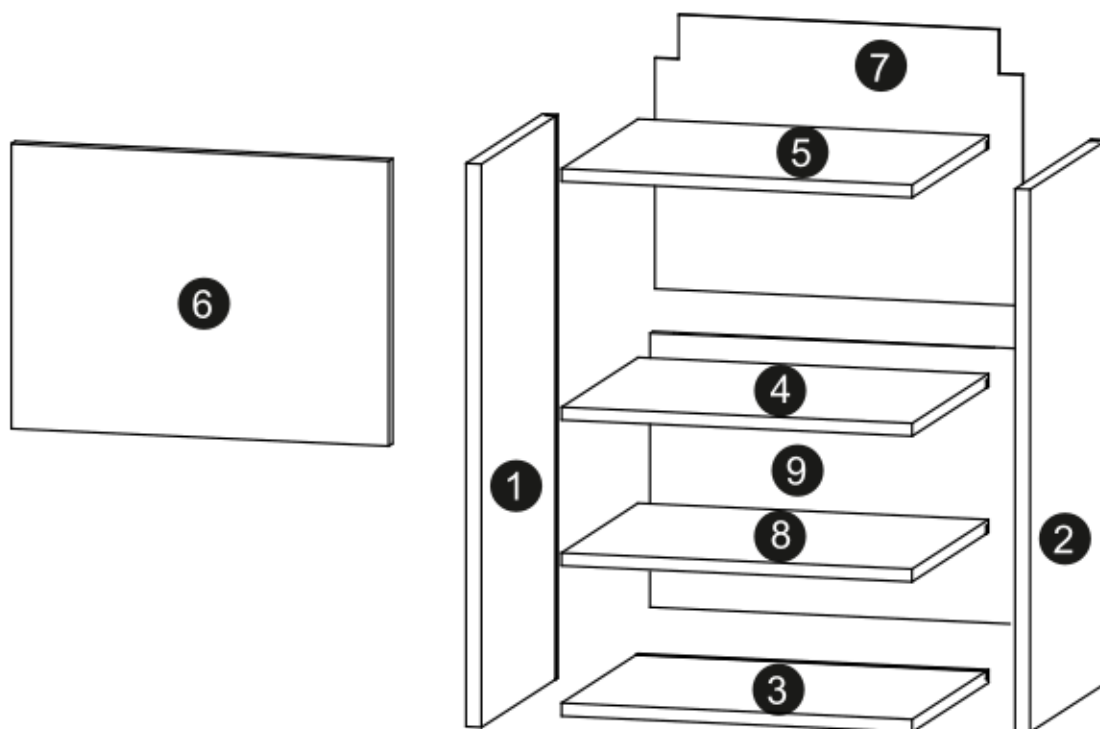

DLUGOŚĆ LENGTH LÄNGE LONGEUR	SZEROKOŚĆ WIDTH BREITE LARGEUR	GRUBOŚĆ THICKNESS STÄRKE GROSSEUR	ILOŚĆ QUANTITY ANZAHL QUANTITÉ	KOD CODE CODE CODE	PACZKA BOX SCHACHTEL BOÏTE
1	716	300	18	1		
2	716	300	18	1		
3	563	299	18	1		
4	563	279	18	1		
5	563	279	18	1		
6	330	596	18	1		
7	335	581	3	1		
8	563	270	18	1		
9	378	581	3	1