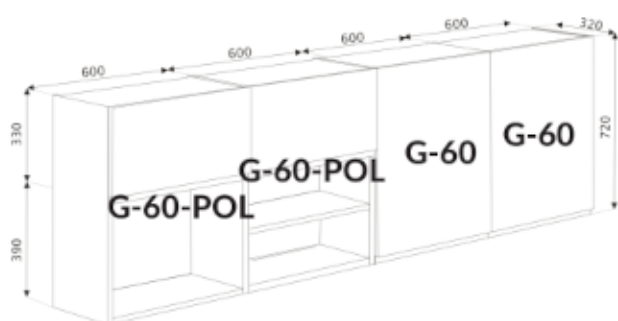

# Aurelia 240

Code Kód Code	Part name Název prvku Bezeichnung	Box number Číslo balíku Box-Nummer	Quantity Množství Quantität
DZ-60	carcass / korpus / Möbelkorpus	1	1
	front / dvířka / Front	7	1
DSM-60-2W-1N	carcass / korpus / Möbelkorpus	2	1
	front 140x596 / dvířka 140x596 / Front 140x596	8	1
	fronts / dvířka / Fronten 284x596	9, 10	2
	set of drawers / sada zásuvek / Schubladenset	11	1
DP-60	carcass / korpus / Möbelkorpus	3	1
	front / dvířka / Front	12	1
D-60	carcass / korpus / Möbelkorpus	19	1
	front / dvířka / Front	20	1
G-60-POL	carcass / korpus / Möbelkorpus	4, 5	2
	front / dvířka / Front	13, 14	2
G-60	carcass / korpus / Möbelkorpus	6, 21	2
	front / dvířka / Front	15, 22	2
	Worktop / Pracovní deska / Arbeitsplatte	16	1
	Plinth / Sokl / Sockel	17	1
	Accessories / Příslušenství / Zubehör	18	1

# G-60-72

30 min

	DLUGOŚĆ LENGTH LONGEUR	SZEROKOŚĆ WIDTH LARGEUR	GRUBOŚĆ THICKNESS STÄRKE GROSSEUR	IŁOŚĆ QUANTITY ANZAHL QUANTITÉ	KOD CODE CODE CODE	PACZKA BOX SCHACHTEL BOÏTE
1	716	300	18	1		
2	716	300	18	1		
3	563	299	18	1		
4	563	279	18	1		
5	563	270	18	2		
6	713	596	18	1		
7	703	581	3	1		

# G-POL-60/72

	DLUGOŚĆ LENGTH LÄNGE LONGEUR	SZEROKOŚĆ WIDTH BREITE LARGEUR	GRUBOŚĆ THICKNESS STÄRKE GROSSEUR	ILOŚĆ QUANTITY ANZAHL QUANTITÉ	KOD CODE CODE CODE	PACZKA BOX SCHACHTEL BOÏTE
1	716	300	18	1		
2	716	300	18	1		
3	563	299	18	1		
4	563	279	18	1		
5	563	279	18	1		
6	330	596	18	1		
7	335	581	3	1		
8	563	270	18	1		
9	378	581	3	1		