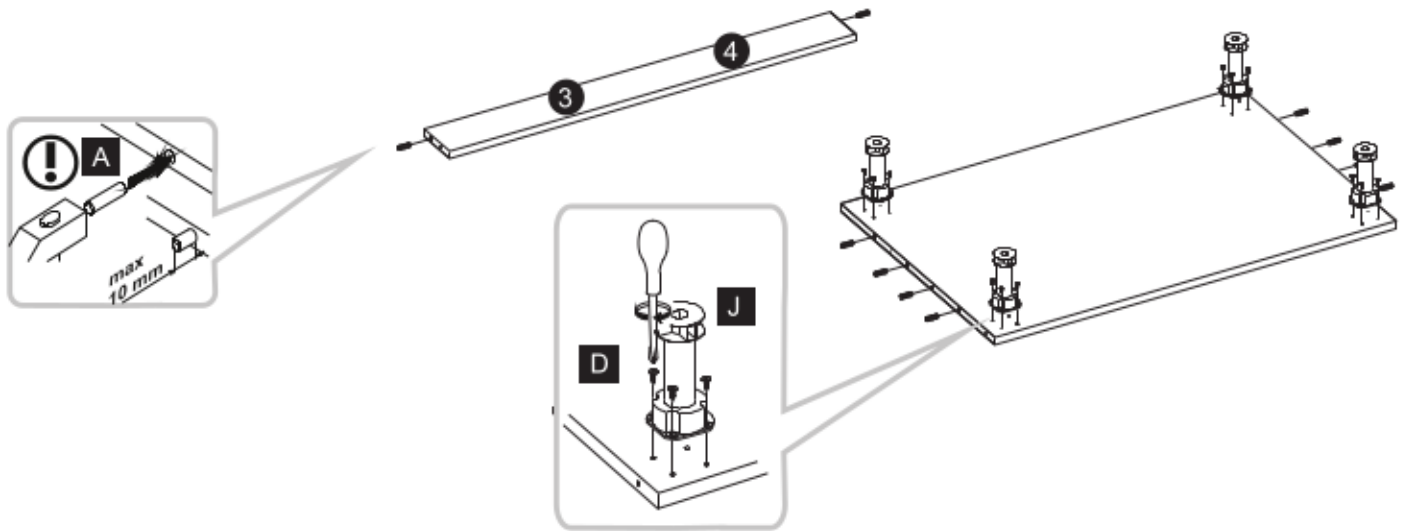

# DZ-60-72

30 min

	DLUGOŚĆ LENGTH LONGEUR	SZEROKOŚĆ WIDTH BREITE LARGEUR	GRUBOŚĆ THICKNESS STÄRKE GROSSEUR	ILOŚĆ QUANTITY ANZAHL QUANTITÉ	KOD CODE CODE CODE	PACZKA BOX SCHACHTEL BOÎTE
1	720	508	18	1		
2	720	508	18	1		
3	563	70	18	1		
4	563	70	18	1		
5	563	504	18	1		
6	713	596	18	1		
7	300	475	3	1		