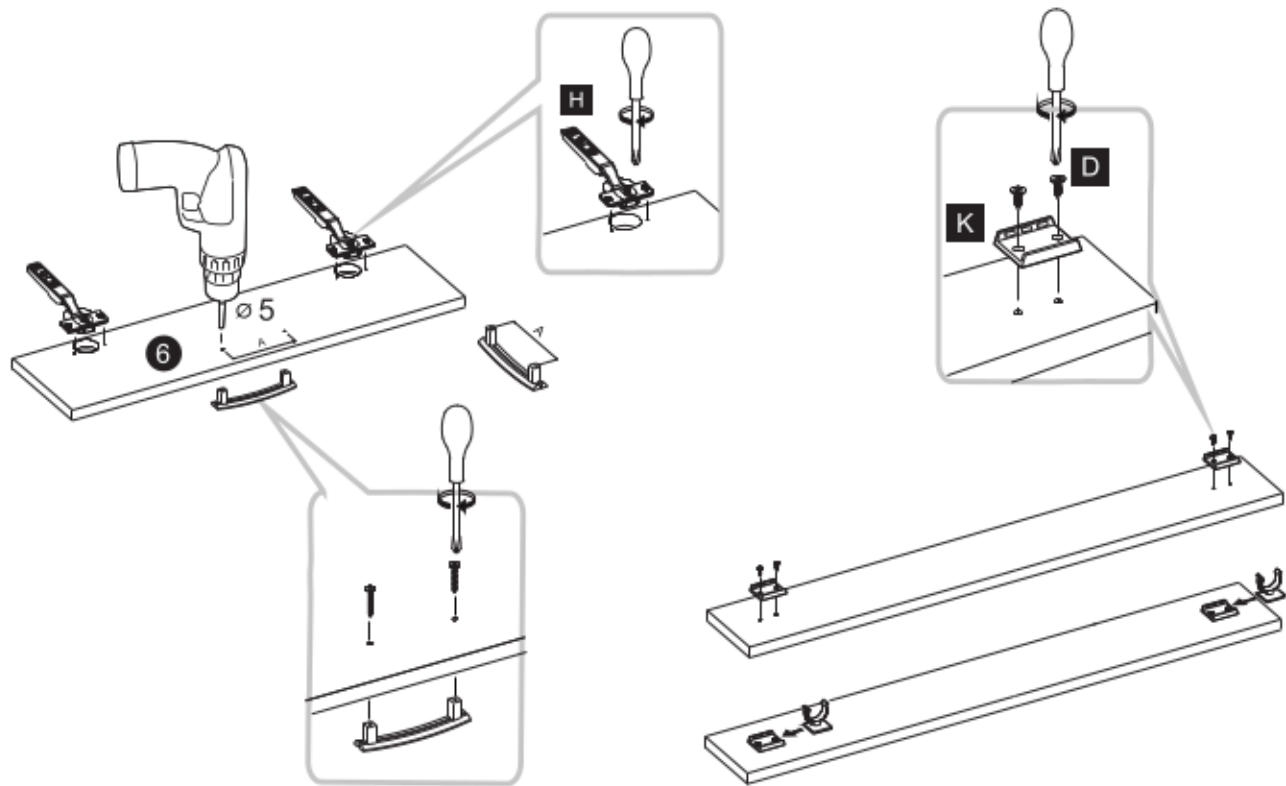

# DP-60-72

30 min

	DŁUGOŚĆ LENGTH LONGEUR	SZEROKOŚĆ WIDTH BREITE LARGEUR	GRUBOŚĆ THICKNESS STÄRKE GROSSEUR	ILOŚĆ QUANTITY ANZAHL QUANTITÉ	KOD CODE CODE CODE	PACZKA BOX SCHACHTEL BOÎTE
1	720	560	18	1		
2	720	560	18	1		
3	563	70	18	1		
4	563	504	18	1		
5	563	504	18	1		
6	110	596	18	1		
7	110	563	3	1		