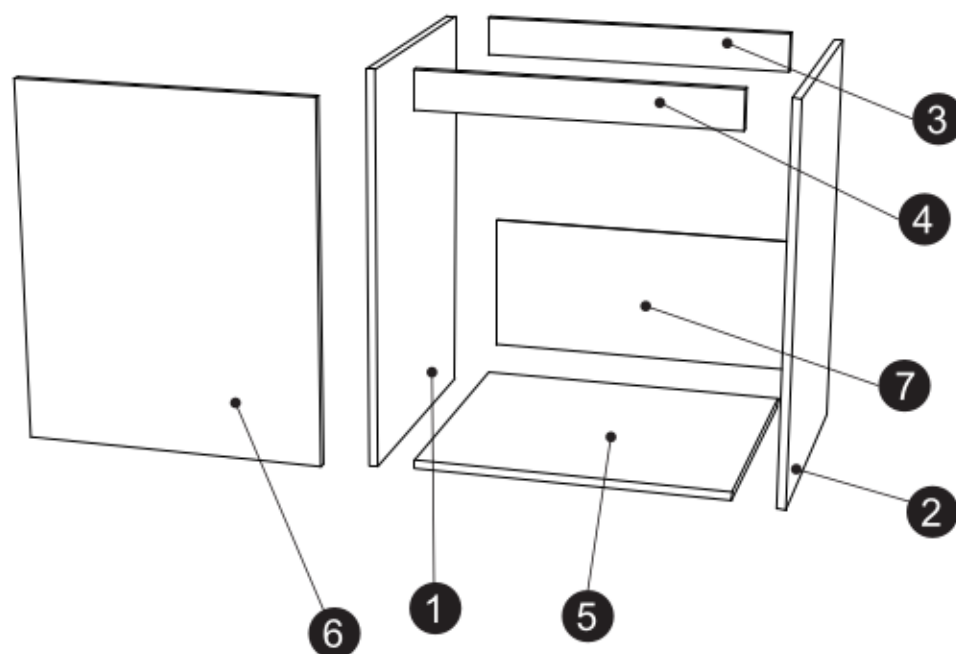

# DZ-60-72

30 min

	DLUGOŚĆ LENGTH LONGEUR	SZEROKOŚĆ WIDTH BREITE LARGEUR	GRUBOŚĆ THICKNESS STÄRKE GROSSEUR	ILOŚĆ QUANTITY ANZAHL QUANTITÉ	KOD CODE CODE CODE	PACZKA BOX SCHACHTEL BOÎTE
1	720	508	18	1		
2	720	508	18	1		
3	563	70	18	1		
4	563	70	18	1		
5	563	504	18	1		
6	713	596	18	1		
7	300	475	3	1		