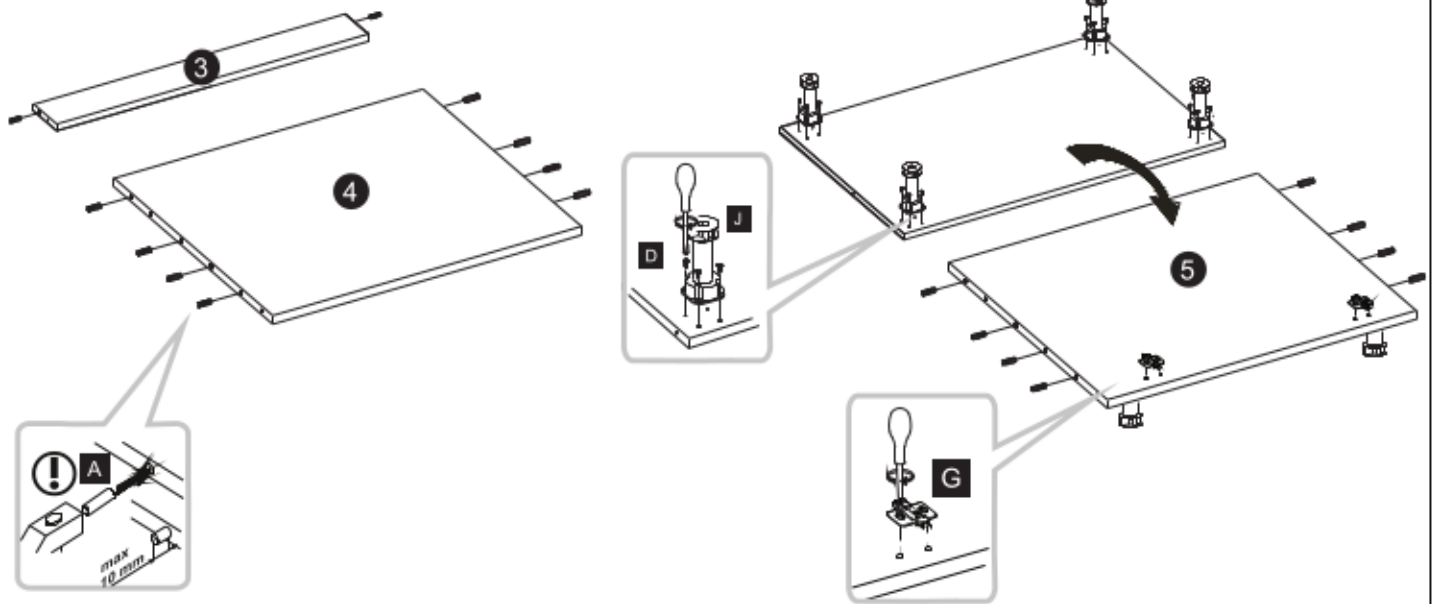

# DP-60-72

30 min

	DŁUGOŚĆ LENGTH LONGEUR	SZEROKOŚĆ WIDTH BREITE LARGEUR	GRUBOŚĆ THICKNESS STÄRKE GROSSEUR	ILOŚĆ QUANTITY ANZAHL QUANTITÉ	KOD CODE CODE CODE	PACZKA BOX SCHACHTEL BOÎTE
1	720	560	18	1		
2	720	560	18	1		
3	563	70	18	1		
4	563	504	18	1		
5	563	504	18	1		
6	110	596	18	1		
7	110	563	3	1		