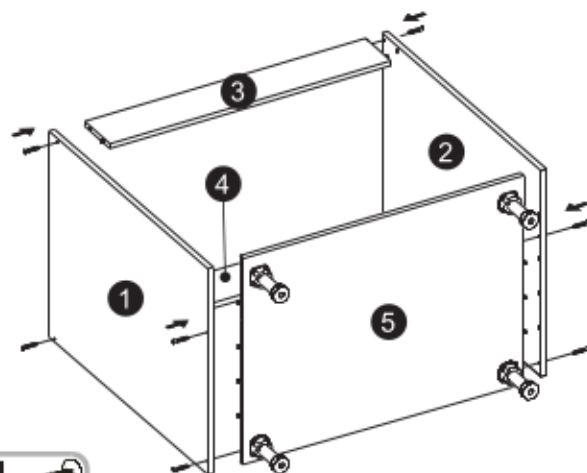

# DZ-60-72

30 min

	DLUGOŚĆ LENGTH LONGEUR	SZEROKOŚĆ WIDTH BREITE LARGEUR	GRUBOŚĆ THICKNESS STÄRKE GROSSEUR	ILOŚĆ QUANTITY ANZAHL QUANTITÉ	KOD CODE CODE CODE	PACZKA BOX SCHACHTEL BOÎTE
1	720	508	18	1		
2	720	508	18	1		
3	563	70	18	1		
4	563	70	18	1		
5	563	504	18	1		
6	713	596	18	1		
7	300	475	3	1		