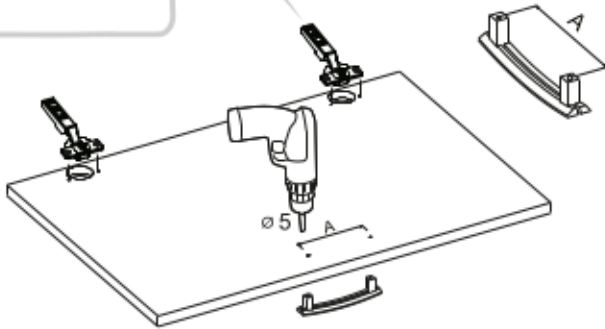

# G-POL-60/72

	DLUGOŚĆ LENGTH LÄNGE LONGEUR	SZEROKOŚĆ WIDTH BREITE LARGEUR	GRUBOŚĆ THICKNESS STÄRKE GROSSEUR	ILOŚĆ QUANTITY ANZAHL QUANTITÉ	KOD CODE CODE CODE	PACZKA BOX SCHACHTEL BOÏTE
1	716	300	18	1		
2	716	300	18	1		
3	563	299	18	1		
4	563	279	18	1		
5	563	279	18	1		
6	330	596	18	1		
7	335	581	3	1		
8	563	270	18	1		
9	378	581	3	1		