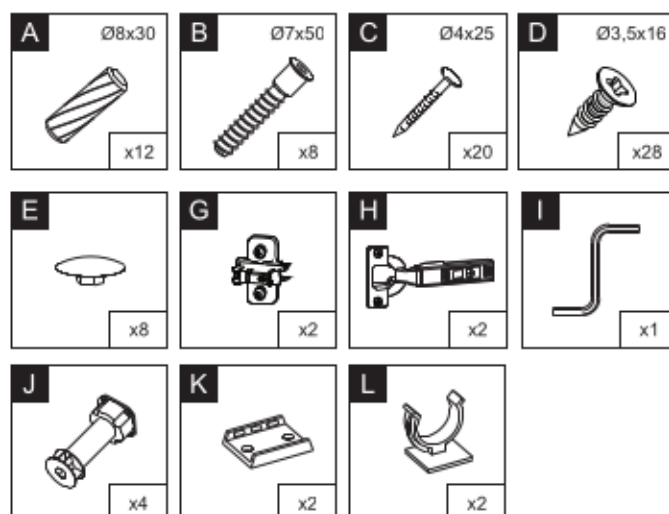

# DZ-60-72

30 min

	DLUGOŚĆ LENGTH LONGEUR	SZEROKOŚĆ WIDTH BREITE LARGEUR	GRUBOŚĆ THICKNESS STÄRKE GROSSEUR	ILOŚĆ QUANTITY ANZAHL QUANTITÉ	KOD CODE CODE CODE	PACZKA BOX SCHACHTEL BOÎTE
1	720	508	18	1		
2	720	508	18	1		
3	563	70	18	1		
4	563	70	18	1		
5	563	504	18	1		
6	713	596	18	1		
7	300	475	3	1		