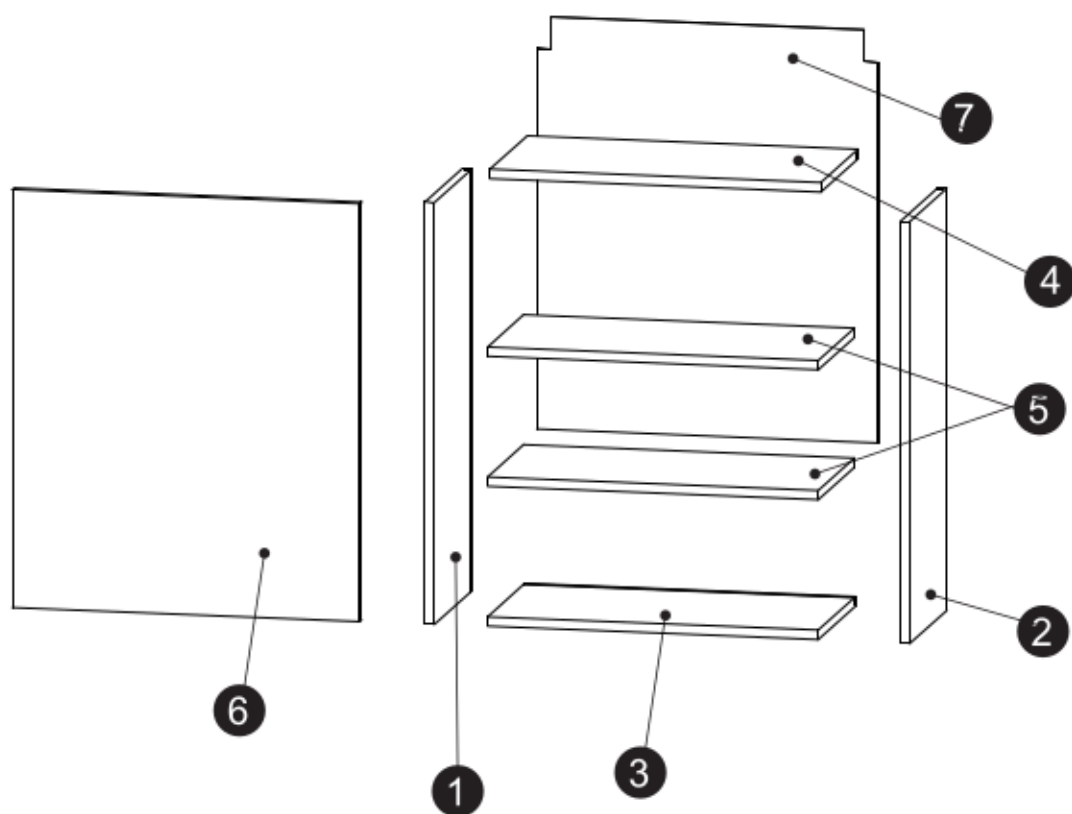

DLUGOŚĆ LENGTH LONGEUR	SZEROKOŚĆ WIDTH LARGEUR	GRUBOŚĆ THICKNESS STÄRKE GROSSEUR	IŁOŚĆ QUANTITY ANZAHL QUANTITÉ	KOD CODE CODE CODE	PACZKA BOX SCHACHTEL BOÏTE
1	716	300	18	1		
2	716	300	18	1		
3	563	299	18	1		
4	563	279	18	1		
5	563	270	18	2		
6	713	596	18	1		
7	703	581	3	1