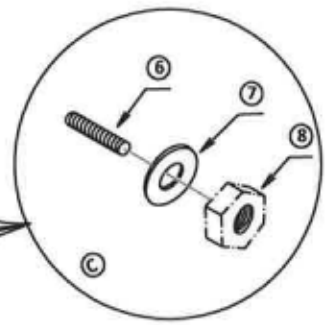

Časti postele :

<p>① 1x</p> 	<p>② 1x</p> 	<p>③ 1x</p> 	<p>④ 2x</p>  <p>noha pomocná - stredová</p>	<p>⑤ 2x</p>  <p>noha pomocná - zadná</p>	<p>⑥ 2x</p>  <p>noha LD</p>
---	---	---	--	---	--

Polyetylénovou fóliou, ve které byl zabalen výrobek, ponechte při montáži pod elementy. Zabráňte tým znečistení potahu a prípadnému oděru.

I

II

III

DETAIL MONTÁŽE NOHY

IV

V

VI

prístup do úložného priestoru :