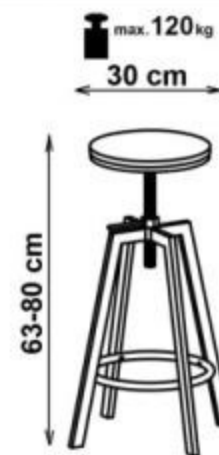

A		1
B		1
C		1
D		1
E		4
F		1
G		12
H		4
I		4
J		1

AI_v2_mod_20160824

HALMAR Sp. z o.o.

ul. Centralnego Okręgu Przemysłowego 2, 37-450 Stalowa Wola, POLSKA / POLAND
tel. +48 15 843 28 10, fax: +48 15 842 19 57, e-mail: office@halmar.com.pl