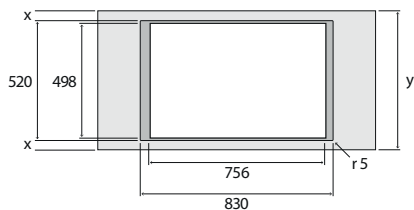

y	x	z
630-650	min. 50	40
≥ 650	65	40

Instalace v rovině s deskou

Instalace nad deskou