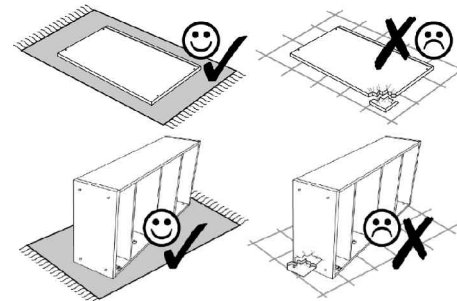

29.03.2017

Ⓓ Montageanleitung	ⒸⒺ Assembly Instructions
Ⓕ Notice de montage	ⒸⒾ Istruzioni di montaggio
Ⓖ Handleiding voor de montage	ⒸⒽ Instrukcja montażu
ⒸⒿ Montážní návod	ⒸⒾ Návod na montáž
Ⓗ⒰ Szerelési útmutató	ⒸⒹ Instrucțiuni de montaj
ⒸⒹ Montaj talimati	ⒸⒺ Инструкции по монтажу

2-2,5

1