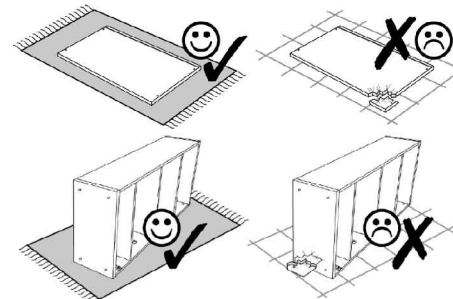

- M4  X2
- C  4x12 X2
- M  3.9x25 X2
- HM  X2

SZAFKA

MIKA 200 FRONTY

29.03.2017

- | | |
|----------------------------------|------------------------------|
| (D) Montageanleitung | (GB) Assembly Instructions |
| (FR) Notice de montage | (IT) Istruzioni di montaggio |
| (NL) Handleiding voor de montage | (PL) Instrukcja montażu |
| (CZ) Montážní návod | (SK) Návod na montáž |
| (HU) Szerelési útmutató | (RO) Instrucțiuni de montaj |
| (TR) Montaj talimatı | (RU) Инструкции по монтажу |

2-2,5

1

2

BS  x2	D2  x2	R  x2	NG 5x16  x8	NC 4x16  x10	ND 3,5x16  x24
--	--	---	---	--	--

- | | | | | | | | |
|---|--|---|---|--|---|---|--|
|  D |  AS |  ASG |  R |  RK |  NG 5x16 |  NC 4x16 |  ND 3.5x16 |
| x2 | x1 | x1 | x1 | x1 | x8 | x10 | x24 |