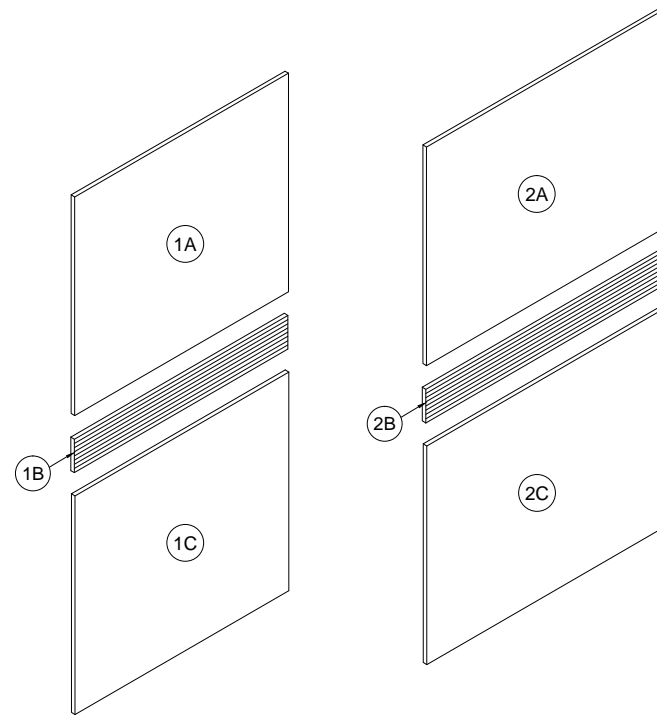

29.03.2017

Ⓓ Montageanleitung	ⒸⒺ Assembly Instructions
Ⓕ Notice de montage	ⒸⒾ Istruzioni di montaggio
Ⓖ Handleiding voor de montage	ⒸⒽ Instrukcja montażu
ⒸⒿ Montážní návod	ⒸⒾ Návod na montáž
Ⓗ⒰ Szerelési útmutató	ⒸⒹ Instrucțiuni de montaj
ⒸⒹ Montaj talimati	ⒸⒺ Инструкции по монтажу

2-2,5

1