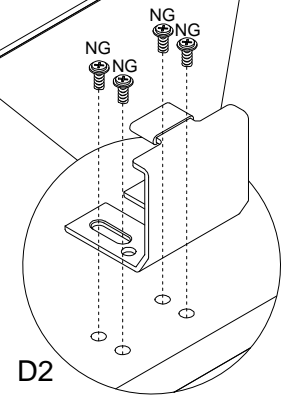

11

- BS x2
- D2 x2
- R x2
- NG 5x16 x8
- NC 4x16 x10
- ND 3.5x16 x24

12

- D**  x2
- AS**  x1
- ASSG**  x1
- R**  x1
- RK**  x1
- NG**  5x16 x8
- NC**  4x16 x10
- ND**  3.5x16 x24

- SG**  x1
- W6**  L-997mm x1
- ND**  3.5x16 x4

- M4  X2
- C  4x12 X2
- M  3.9x25 X2
- HM  X2

SZAFKA

MIKA 200 FRONTY

29.03.2017

- | | |
|----------------------------------|------------------------------|
| (D) Montageanleitung | (GB) Assembly Instructions |
| (FR) Notice de montage | (IT) Istruzioni di montaggio |
| (NL) Handleiding voor de montage | (PL) Instrukcja montażu |
| (CZ) Montážní návod | (SK) Návod na montáž |
| (HU) Szerelési útmutató | (RO) Instrucțiuni de montaj |
| (TR) Montaj talimatı | (RU) Инструкции по монтажу |

2-2,5

1

2

BS  x2	D2  x2	R  x2	NG 5x16  x8	NC 4x16  x10	ND 3,5x16  x24
--	--	---	---	--	--

- | | | | | | | | |
|---|--|---|---|--|---|---|--|
|  D |  AS |  ASG |  R |  RK |  NG 5x16 |  NC 4x16 |  ND 3.5x16 |
| x2 | x1 | x1 | x1 | x1 | x8 | x10 | x24 |