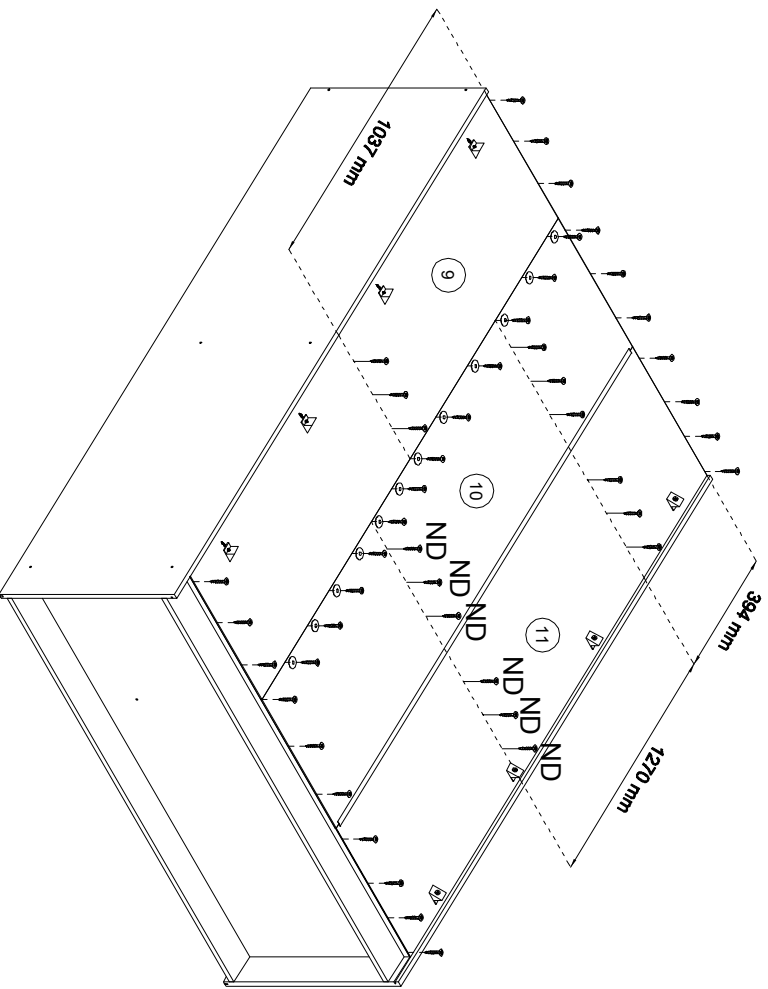

WB X1

ZG X4

9

YD 7x50
X12

WB X1

ZG X12

10

- X 8
- ZC x14
- S L-20x42mm x1
- N 3x20 x42
- ND 3.5x16 x6

11

- BS x2
- D2 x2
- R x2
- NG 5x16 x8
- NC 4x16 x10
- ND 3.5x16 x24

12

- D**  x2
- AS**  x1
- ASSG**  x1
- R**  x1
- RK**  x1
- NG**  5x16 x8
- NC**  4x16 x10
- ND**  3.5x16 x24

- SG**  x1
- W6**  L-997mm x1
- ND**  3.5x16 x4