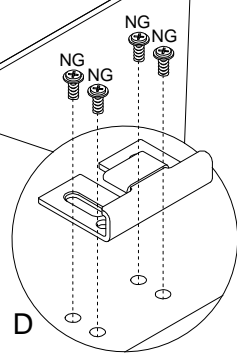

11

- BS x2
- D2 x2
- R x2
- NG 5x16 x8
- NC 4x16 x10
- ND 3.5x16 x24

12

- D**  x2
- AS**  x1
- ASSG**  x1
- R**  x1
- RK**  x1
- NG**  5x16 x8
- NC**  4x16 x10
- ND**  3.5x16 x24

- SG**  x1
- W6**  L-997mm x1
- ND**  3.5x16 x4

- M4  X2
- C  4x12 X2
- M  3.9x25 X2
- HM  X2

SZAFKA

MIKA 200 FRONTY

29.03.2017

- | | |
|----------------------------------|------------------------------|
| (D) Montageanleitung | (GB) Assembly Instructions |
| (FR) Notice de montage | (IT) Istruzioni di montaggio |
| (NL) Handleiding voor de montage | (PL) Instrukcja montażu |
| (CZ) Montážní návod | (SK) Návod na montáž |
| (HU) Szerelési útmutató | (RO) Instrucțiuni de montaj |
| (TR) Montaj talimatı | (RU) Инструкции по монтажу |

2-2,5

1

2

BS  x2	D2  x2	R  x2	NG 5x16  x8	NC 4x16  x10	ND 3,5x16  x24
--	--	---	---	--	--

- | | | | | | | | |
|---|--|---|---|--|---|---|--|
|  D |  AS |  ASG |  R |  RK |  NG 5x16 |  NC 4x16 |  ND 3.5x16 |
| x2 | x1 | x1 | x1 | x1 | x8 | x10 | x24 |