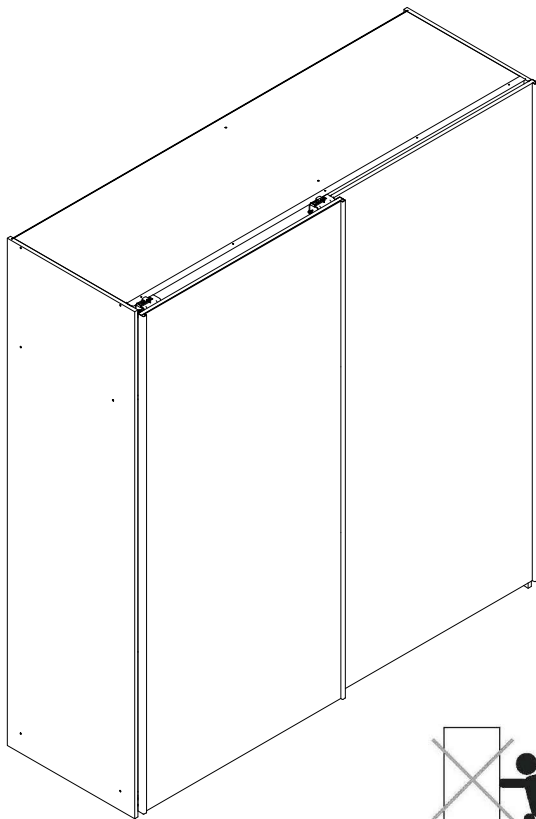

SZAFKA

MIKA 200 KORPUS

29.03.2017

- | | |
|----------------------------------|------------------------------|
| (D) Montageanleitung | (GB) Assembly Instructions |
| (FR) Notice de montage | (IT) Istruzioni di montaggio |
| (NL) Handleiding voor de montage | (PL) Instrukcja montażu |
| (CZ) Montážní návod | (SK) Návod na montáž |
| (HU) Szerelési útmutató | (RO) Instrucțiuni de montaj |
| (TR) Montaj talimatı | (RU) Инструкции по монтажу |