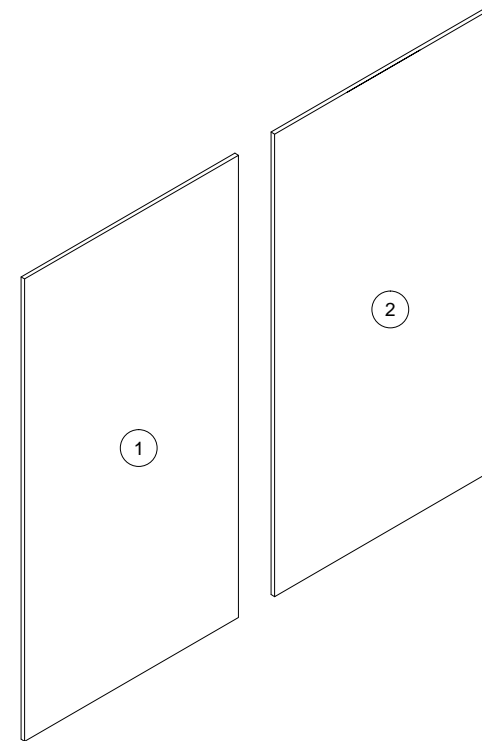

29.03.2017

(D) Montageanleitung	(GB) Assembly Instructions
(FR) Notice de montage	(IT) Istruzioni di montaggio
(NL) Handleiding voor de montage	(PL) Instrukcja montażu
(CZ) Montážní návod	(SK) Návod na montáž
(HU) Szerelési útmutató	(RO) Instrucțiuni de montaj
(TR) Montaj talimatı	(RU) Инструкции по монтажу

2-2,5

1