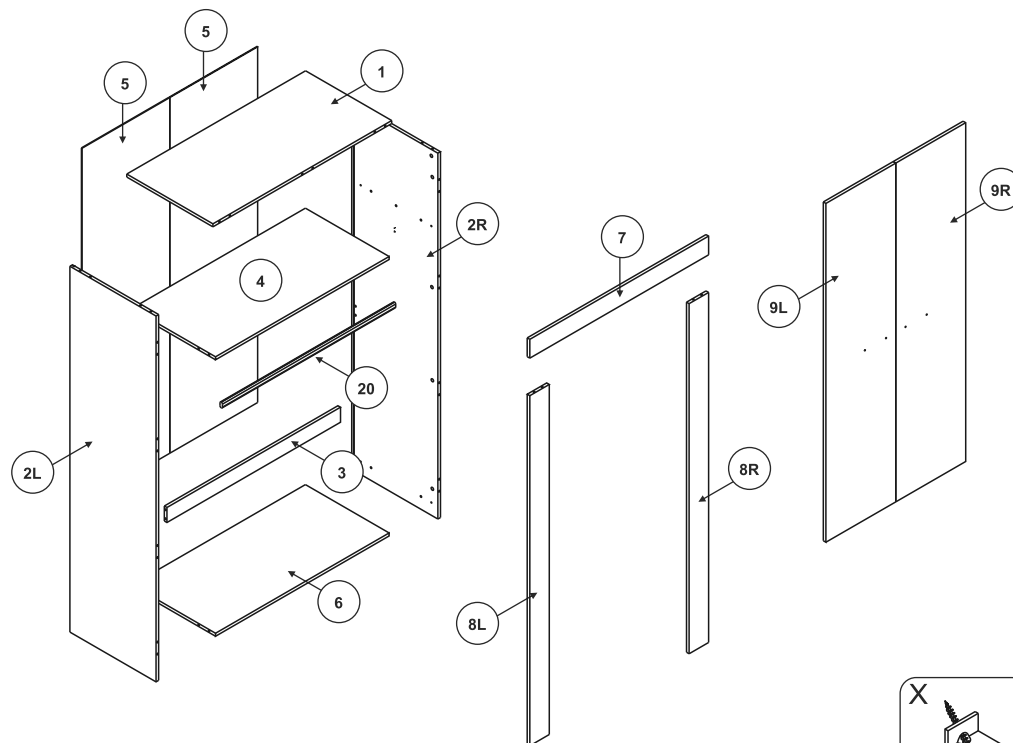

21.10.2014.

(D) Montageanleitung	(GB) Assembly Instructions
(FR) Notice de montage	(IT) Istruzioni di montaggio
(NL) Handleiding voor de montage	(PL) Instrukcja montażu
(CZ) Montážní návod	(SK) Návod na montáž
(HU) Szerelési útmutató	(RO) Instrucțiuni de montaj
(TR) Montaj talimatı	(RU) ИНСТРУКЦИЯ ПО МОНТАЖУ

1