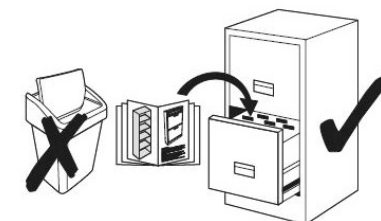

21.10.2014.

(D) Montageanleitung	(GB) Assembly Instructions
(FR) Notice de montage	(IT) Istruzioni di montaggio
(NL) Handleiding voor de montage	(PL) Instrukcja montażu
(CZ) Montážní návod	(SK) Návod na montáž
(HU) Szerelési útmutató	(RO) Instrucțiuni de montaj
(TR) Montaj talimatı	(RU) ИНСТРУКЦИЯ ПО МОНТАЖУ

1