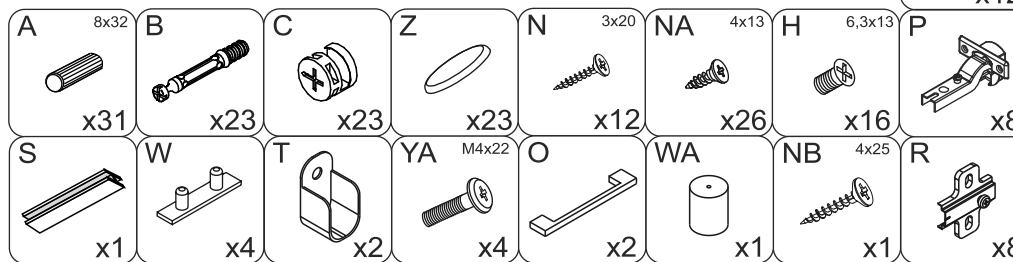

21.10.2014.

(D) Montageanleitung	(GB) Assembly Instructions
(FR) Notice de montage	(IT) Istruzioni di montaggio
(NL) Handleiding voor de montage	(PL) Instrukcja montażu
(CZ) Montážní návod	(SK) Návod na montáž
(HU) Szerelési útmutató	(RO) Instrucțiuni de montaj
(TR) Montaj talimatı	(RU) ИНСТРУКЦИЯ ПО МОНТАЖУ

1