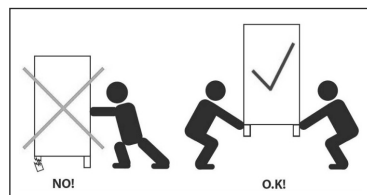

SKY SSZ 110

21.10.2014.

- | | |
|-----------------------------------------|-------------------------------------|
| (D) Montageanleitung | (GB) Assembly Instructions |
| (FR) Notice de montage | (IT) Istruzioni di montaggio |
| (NL) Handleiding voor de montage | (PL) Instrukcja montażu |
| (CZ) Montážní návod | (SK) Návod na montáž |
| (HU) Szerelési útmutató | (RO) Instrucțiuni de montaj |
| (TR) Montaj talimatı | (RU) ИНСТРУКЦИЯ ПО МОНТАЖУ |