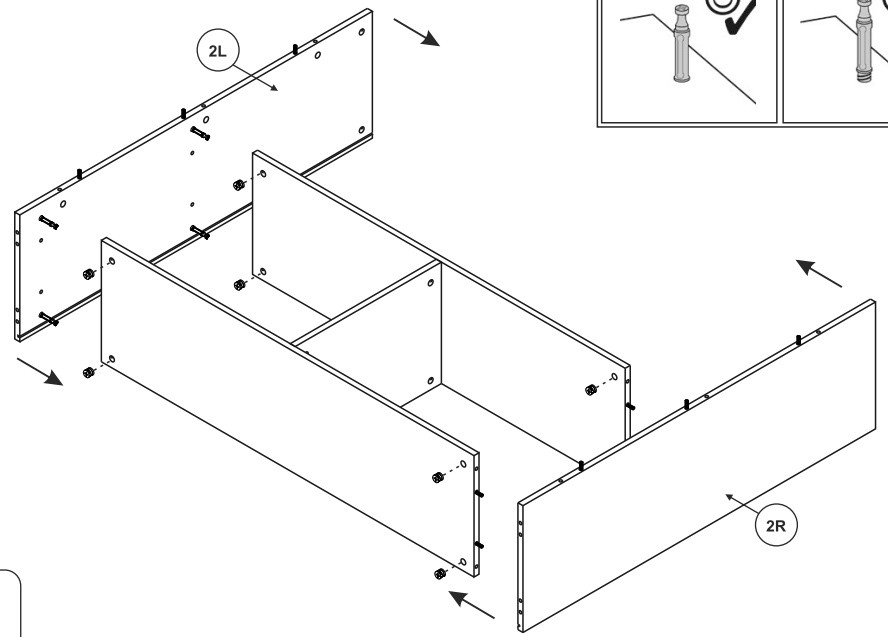

SKY

SK 120

21.10.2014.

- | | |
|---|-------------------------------------|
| (D) Montageanleitung | (GB) Assembly Instructions |
| (FR) Notice de montage | (IT) Istruzioni di montaggio |
| (NL) Handleiding voor de montage | (PL) Instrukcja montażu |
| (CZ) Montážní návod | (SK) Návod na montáž |
| (HU) Szerelési útmutató | (RO) Instrucțiuni de montaj |
| (TR) Montaj talimatı | (RU) ИНСТРУКЦИЯ ПО МОНТАЖУ |

1

2

11

x4

12

13