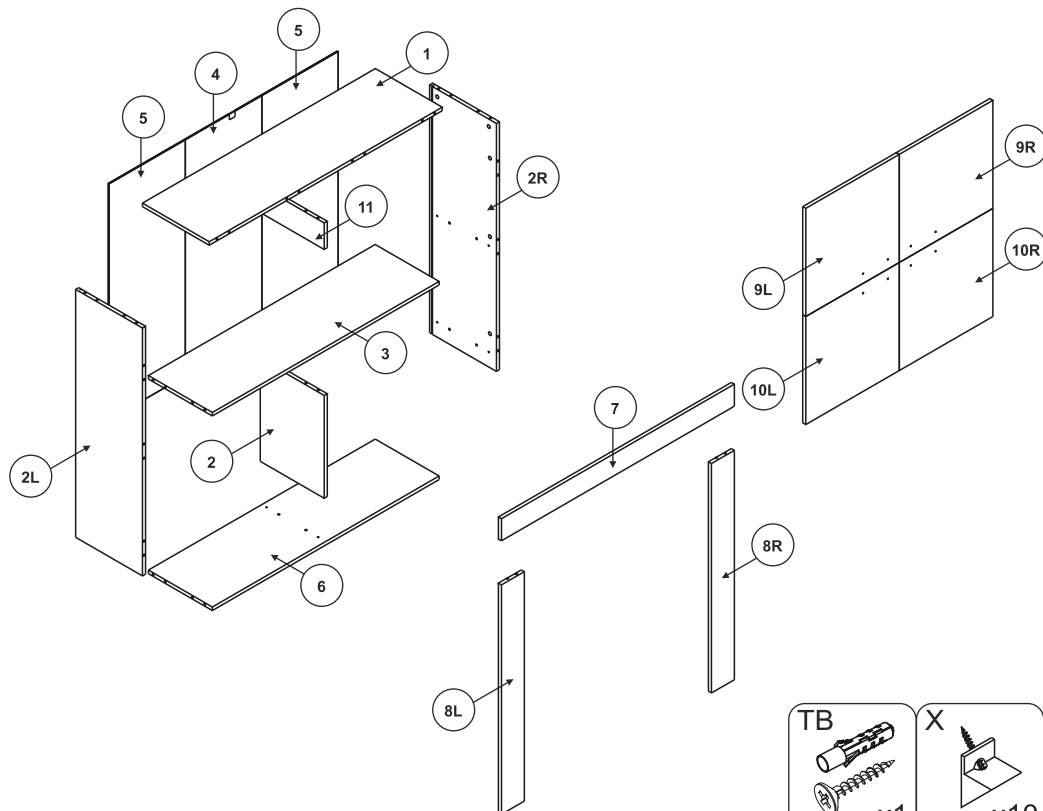

SKY

SK 120

21.10.2014.

- | | |
|---|-------------------------------------|
| (D) Montageanleitung | (GB) Assembly Instructions |
| (FR) Notice de montage | (IT) Istruzioni di montaggio |
| (NL) Handleiding voor de montage | (PL) Instrukcja montażu |
| (CZ) Montážní návod | (SK) Návod na montáž |
| (HU) Szerelési útmutató | (RO) Instrucțiuni de montaj |
| (TR) Montaj talimatı | (RU) ИНСТРУКЦИЯ ПО МОНТАЖУ |

1

2

11

x4

12

13