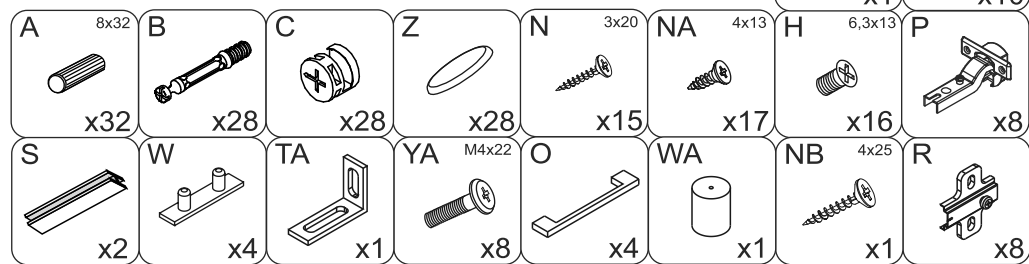

SKY

SK 120

21.10.2014.

- | | |
|---|-------------------------------------|
| (D) Montageanleitung | (GB) Assembly Instructions |
| (FR) Notice de montage | (IT) Istruzioni di montaggio |
| (NL) Handleiding voor de montage | (PL) Instrukcja montażu |
| (CZ) Montážní návod | (SK) Návod na montáž |
| (HU) Szerelési útmutató | (RO) Instrucțiuni de montaj |
| (TR) Montaj talimatı | (RU) ИНСТРУКЦИЯ ПО МОНТАЖУ |

1

2

11

x4

12

13