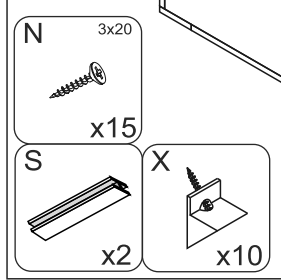

SKY

SK 120

21.10.2014.

- | | |
|---|-------------------------------------|
| (D) Montageanleitung | (GB) Assembly Instructions |
| (FR) Notice de montage | (IT) Istruzioni di montaggio |
| (NL) Handleiding voor de montage | (PL) Instrukcja montażu |
| (CZ) Montážní návod | (SK) Návod na montáž |
| (HU) Szerelési útmutató | (RO) Instrucțiuni de montaj |
| (TR) Montaj talimatı | (RU) ИНСТРУКЦИЯ ПО МОНТАЖУ |

1

2

11

x4

12

13