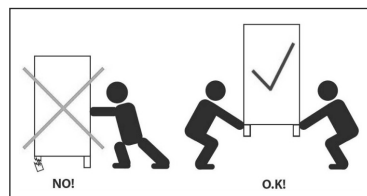

SKY

SK 120

21.10.2014.

- | | |
|---|-------------------------------------|
| (D) Montageanleitung | (GB) Assembly Instructions |
| (FR) Notice de montage | (IT) Istruzioni di montaggio |
| (NL) Handleiding voor de montage | (PL) Instrukcja montażu |
| (CZ) Montážní návod | (SK) Návod na montáž |
| (HU) Szerelési útmutató | (RO) Instrucțiuni de montaj |
| (TR) Montaj talimatı | (RU) ИНСТРУКЦИЯ ПО МОНТАЖУ |