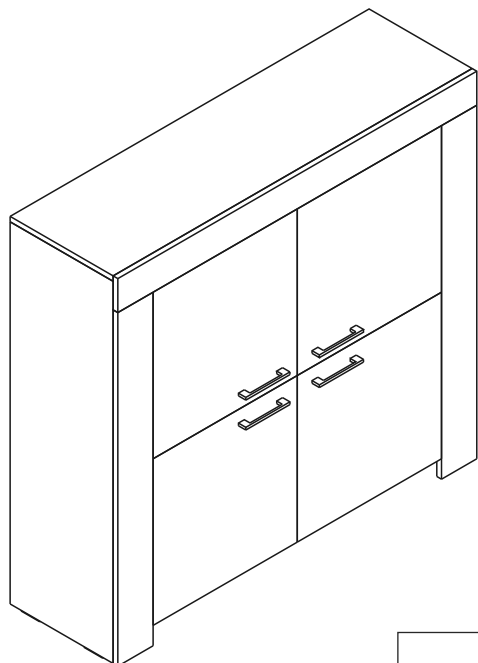

SKY

SK 120

21.10.2014.

- | | |
|---|-------------------------------------|
| (D) Montageanleitung | (GB) Assembly Instructions |
| (FR) Notice de montage | (IT) Istruzioni di montaggio |
| (NL) Handleiding voor de montage | (PL) Instrukcja montażu |
| (CZ) Montážní návod | (SK) Návod na montáž |
| (HU) Szerelési útmutató | (RO) Instrucțiuni de montaj |
| (TR) Montaj talimatı | (RU) ИНСТРУКЦИЯ ПО МОНТАЖУ |

1

2

11

x4

12

13