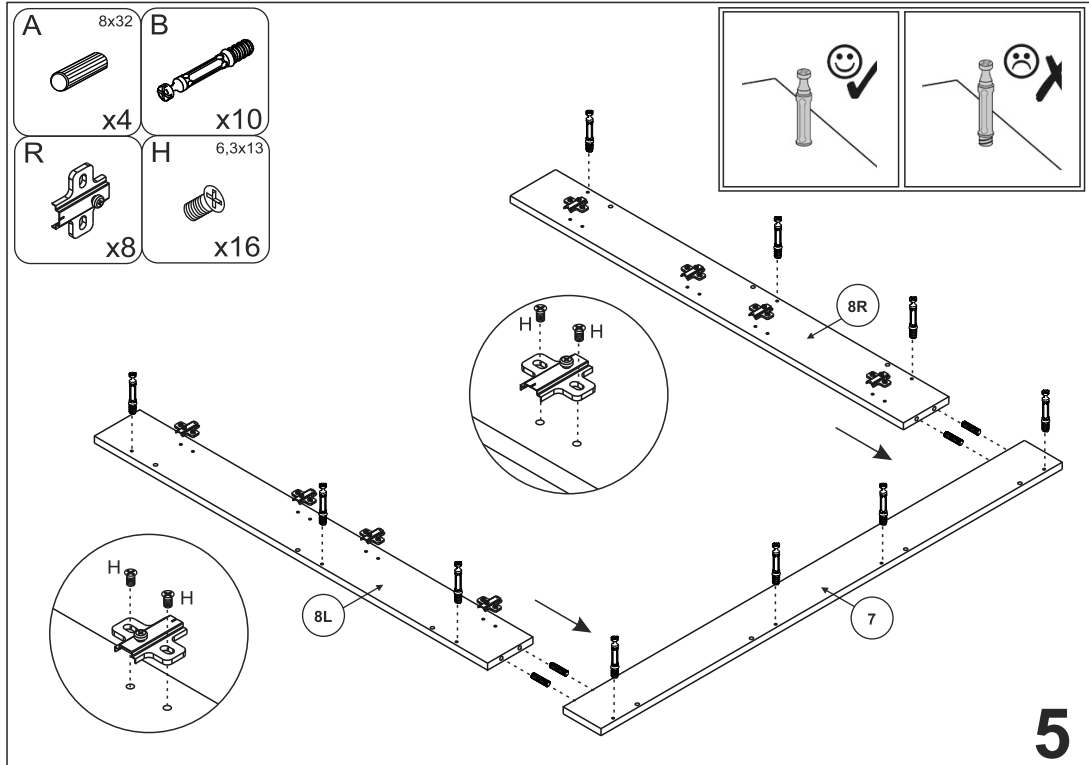

SKY

SK 120

21.10.2014.

- | | |
|---|-------------------------------------|
| (D) Montageanleitung | (GB) Assembly Instructions |
| (FR) Notice de montage | (IT) Istruzioni di montaggio |
| (NL) Handleiding voor de montage | (PL) Instrukcja montażu |
| (CZ) Montážní návod | (SK) Návod na montáž |
| (HU) Szerelési útmutató | (RO) Instrucțiuni de montaj |
| (TR) Montaj talimatı | (RU) ИНСТРУКЦИЯ ПО МОНТАЖУ |

1

2

11

x4

12

13