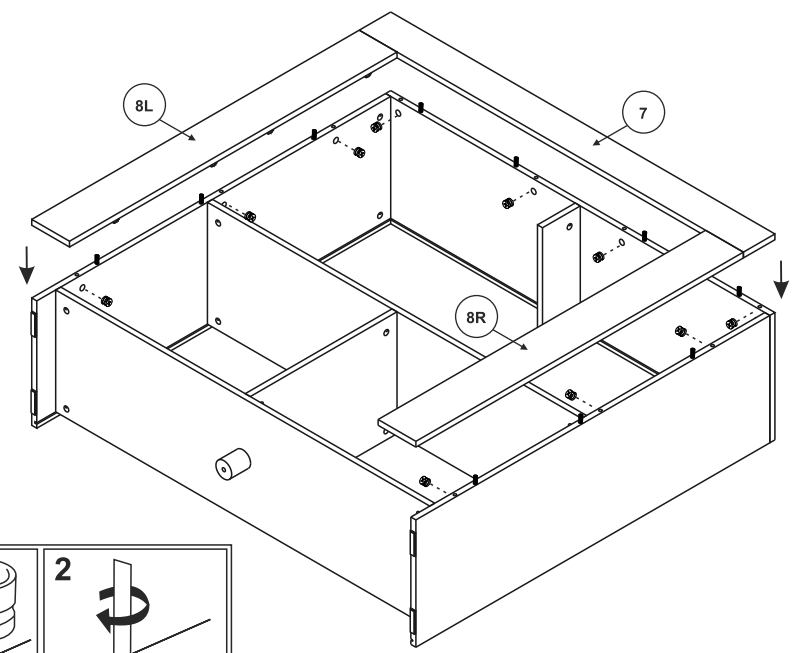

SKY

SK 120

21.10.2014.

- | | |
|---|-------------------------------------|
| (D) Montageanleitung | (GB) Assembly Instructions |
| (FR) Notice de montage | (IT) Istruzioni di montaggio |
| (NL) Handleiding voor de montage | (PL) Instrukcja montażu |
| (CZ) Montážní návod | (SK) Návod na montáž |
| (HU) Szerelési útmutató | (RO) Instrucțiuni de montaj |
| (TR) Montaj talimatı | (RU) ИНСТРУКЦИЯ ПО МОНТАЖУ |

1

2

11

x4

12

13