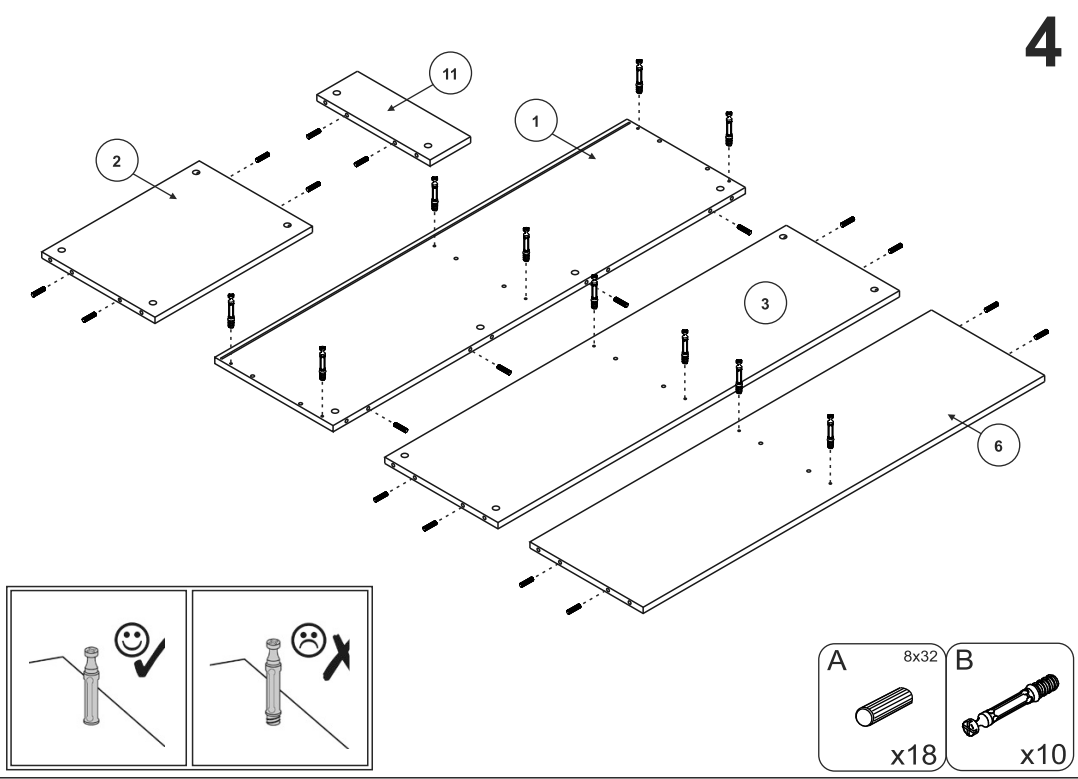

SKY

SK 120

21.10.2014.

- | | |
|---|-------------------------------------|
| (D) Montageanleitung | (GB) Assembly Instructions |
| (FR) Notice de montage | (IT) Istruzioni di montaggio |
| (NL) Handleiding voor de montage | (PL) Instrukcja montażu |
| (CZ) Montážní návod | (SK) Návod na montáž |
| (HU) Szerelési útmutató | (RO) Instrucțiuni de montaj |
| (TR) Montaj talimatı | (RU) ИНСТРУКЦИЯ ПО МОНТАЖУ |

1

2

11

x4

12

13