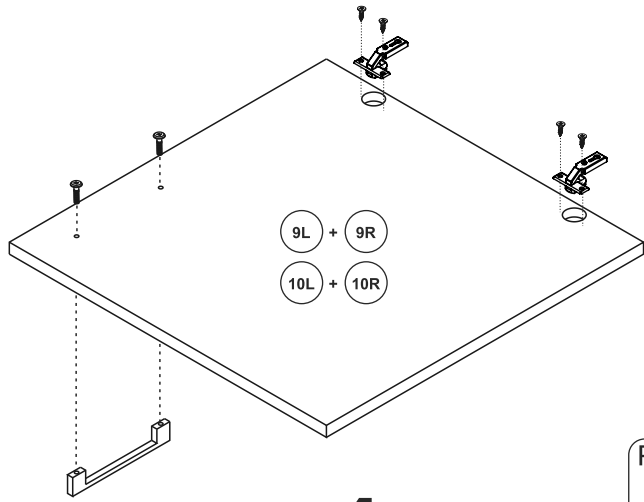

SKY

SK 120

21.10.2014.

- | | |
|---|-------------------------------------|
| (D) Montageanleitung | (GB) Assembly Instructions |
| (FR) Notice de montage | (IT) Istruzioni di montaggio |
| (NL) Handleiding voor de montage | (PL) Instrukcja montażu |
| (CZ) Montážní návod | (SK) Návod na montáž |
| (HU) Szerelési útmutató | (RO) Instrucțiuni de montaj |
| (TR) Montaj talimatı | (RU) ИНСТРУКЦИЯ ПО МОНТАЖУ |

1

2

11

x4

12

13