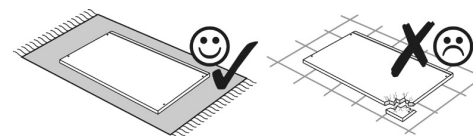

SKY

SK 120

21.10.2014.

- | | |
|---|-------------------------------------|
| (D) Montageanleitung | (GB) Assembly Instructions |
| (FR) Notice de montage | (IT) Istruzioni di montaggio |
| (NL) Handleiding voor de montage | (PL) Instrukcja montażu |
| (CZ) Montážní návod | (SK) Návod na montáž |
| (HU) Szerelési útmutató | (RO) Instrucțiuni de montaj |
| (TR) Montaj talimatı | (RU) ИНСТРУКЦИЯ ПО МОНТАЖУ |

1

2

11

x4

12

13