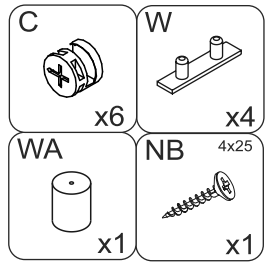

SKY

SK 120

21.10.2014.

- | | |
|---|-------------------------------------|
| (D) Montageanleitung | (GB) Assembly Instructions |
| (FR) Notice de montage | (IT) Istruzioni di montaggio |
| (NL) Handleiding voor de montage | (PL) Instrukcja montażu |
| (CZ) Montážní návod | (SK) Návod na montáž |
| (HU) Szerelési útmutató | (RO) Instrucțiuni de montaj |
| (TR) Montaj talimatı | (RU) ИНСТРУКЦИЯ ПО МОНТАЖУ |

1

2

11

x4

12

13