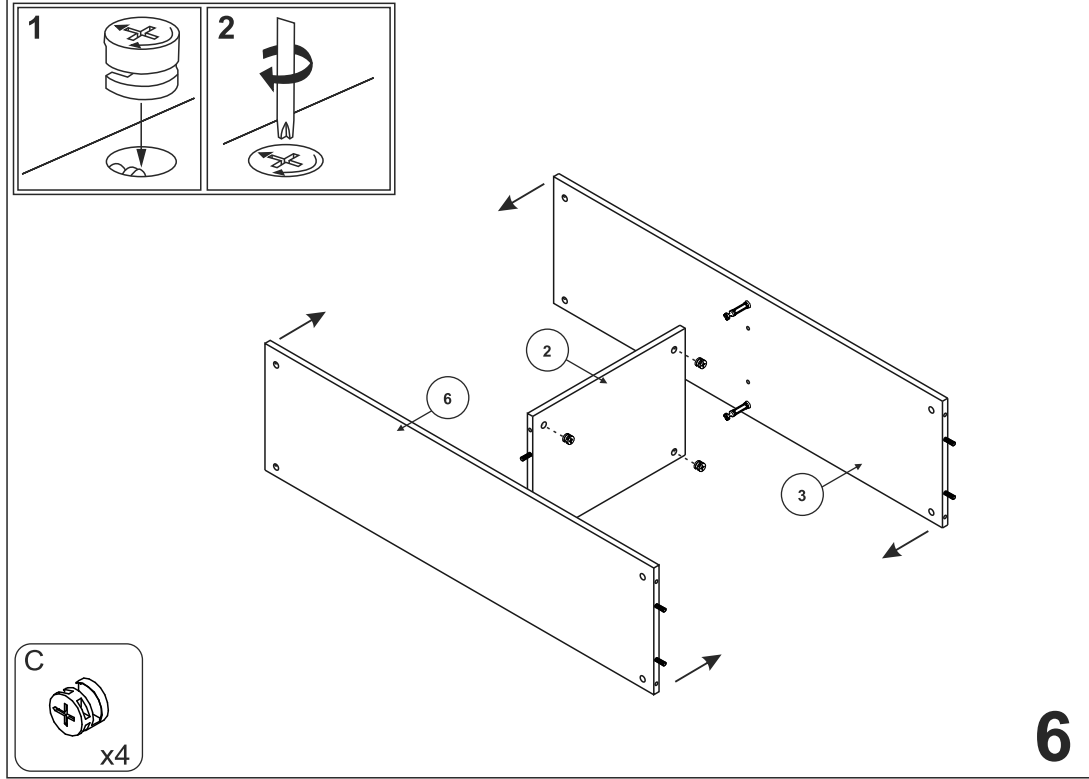

SKY

SK 120

21.10.2014.

- | | |
|---|-------------------------------------|
| (D) Montageanleitung | (GB) Assembly Instructions |
| (FR) Notice de montage | (IT) Istruzioni di montaggio |
| (NL) Handleiding voor de montage | (PL) Instrukcja montażu |
| (CZ) Montážní návod | (SK) Návod na montáž |
| (HU) Szerelési útmutató | (RO) Instrucțiuni de montaj |
| (TR) Montaj talimatı | (RU) ИНСТРУКЦИЯ ПО МОНТАЖУ |

1

2

11

x4

12

13