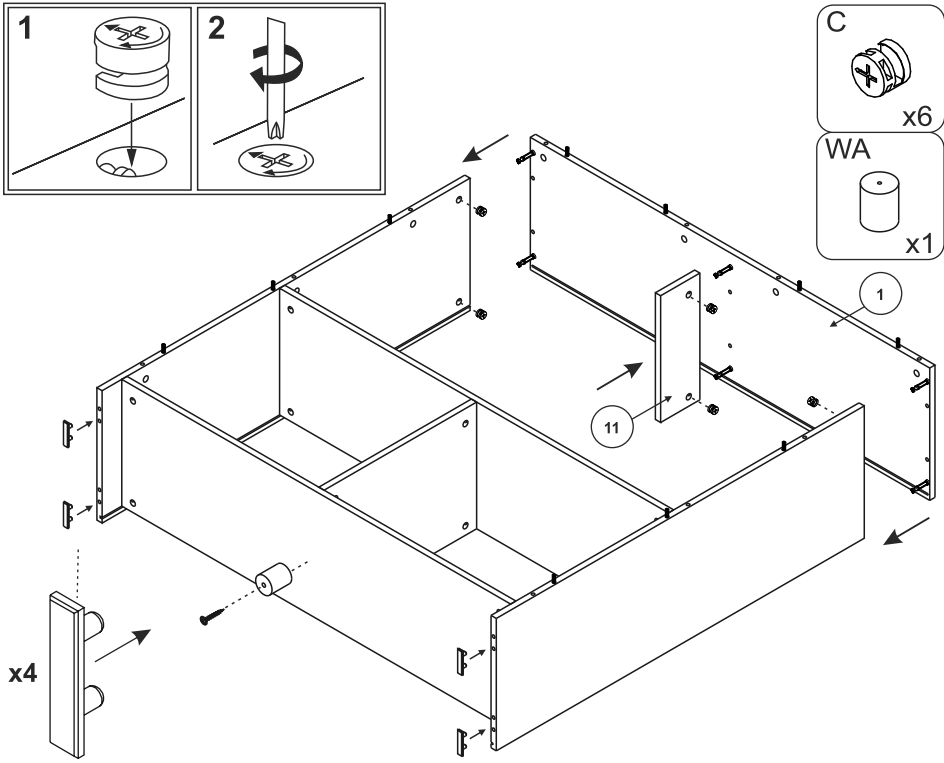

SKY

SK 120

21.10.2014.

- | | |
|---|-------------------------------------|
| (D) Montageanleitung | (GB) Assembly Instructions |
| (FR) Notice de montage | (IT) Istruzioni di montaggio |
| (NL) Handleiding voor de montage | (PL) Instrukcja montażu |
| (CZ) Montážní návod | (SK) Návod na montáž |
| (HU) Szerelési útmutató | (RO) Instrucțiuni de montaj |
| (TR) Montaj talimatı | (RU) ИНСТРУКЦИЯ ПО МОНТАЖУ |

1

2

11

x4

12

13