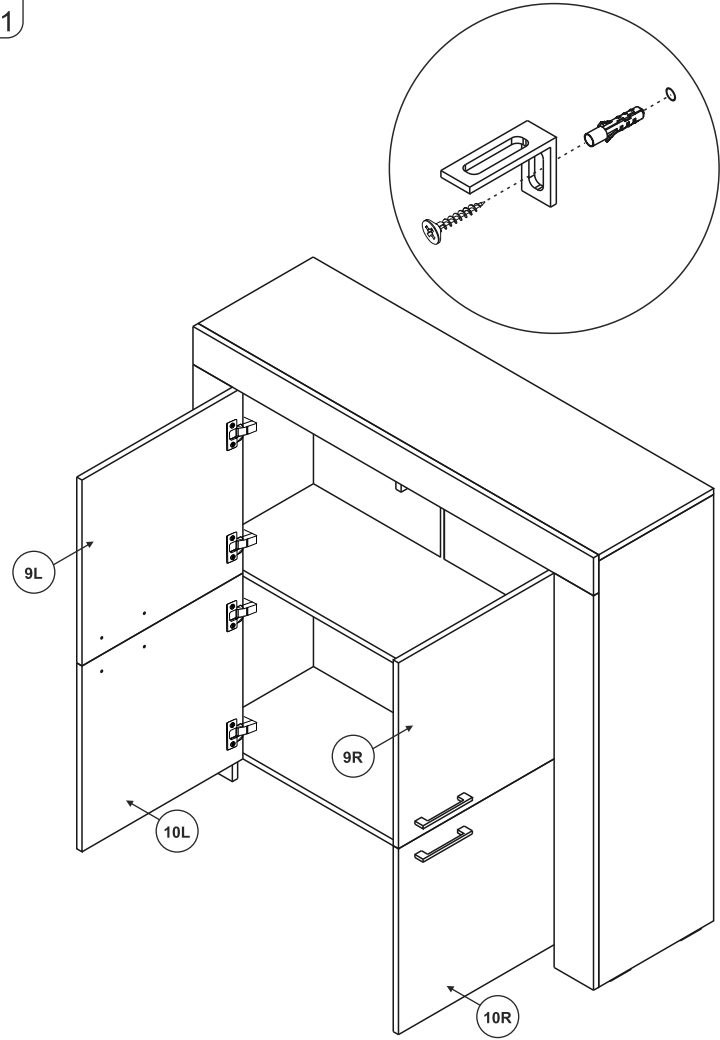

SKY

SK 120

21.10.2014.

- | | |
|---|-------------------------------------|
| (D) Montageanleitung | (GB) Assembly Instructions |
| (FR) Notice de montage | (IT) Istruzioni di montaggio |
| (NL) Handleiding voor de montage | (PL) Instrukcja montażu |
| (CZ) Montážní návod | (SK) Návod na montáž |
| (HU) Szerelési útmutató | (RO) Instrucțiuni de montaj |
| (TR) Montaj talimatı | (RU) ИНСТРУКЦИЯ ПО МОНТАЖУ |

1

2

11

x4

12

13