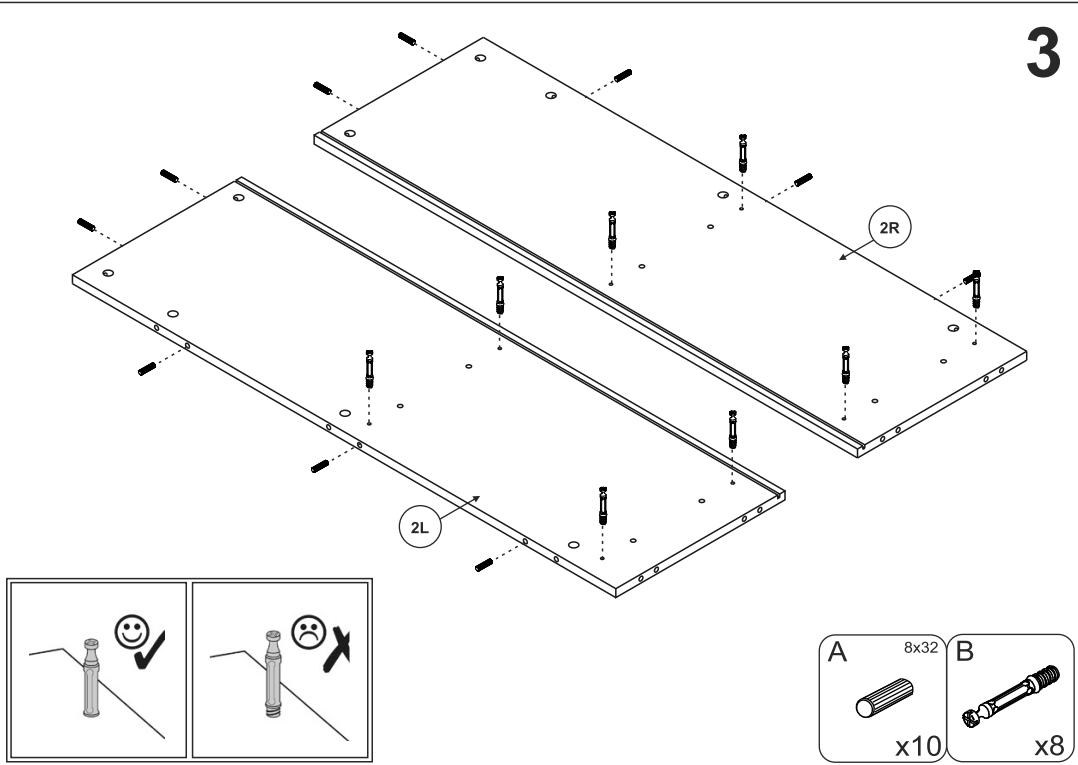

SKY

SK 120

21.10.2014.

- | | |
|---|-------------------------------------|
| (D) Montageanleitung | (GB) Assembly Instructions |
| (FR) Notice de montage | (IT) Istruzioni di montaggio |
| (NL) Handleiding voor de montage | (PL) Instrukcja montażu |
| (CZ) Montážní návod | (SK) Návod na montáž |
| (HU) Szerelési útmutató | (RO) Instrucțiuni de montaj |
| (TR) Montaj talimatı | (RU) ИНСТРУКЦИЯ ПО МОНТАЖУ |

1

2

11

x4

12

13