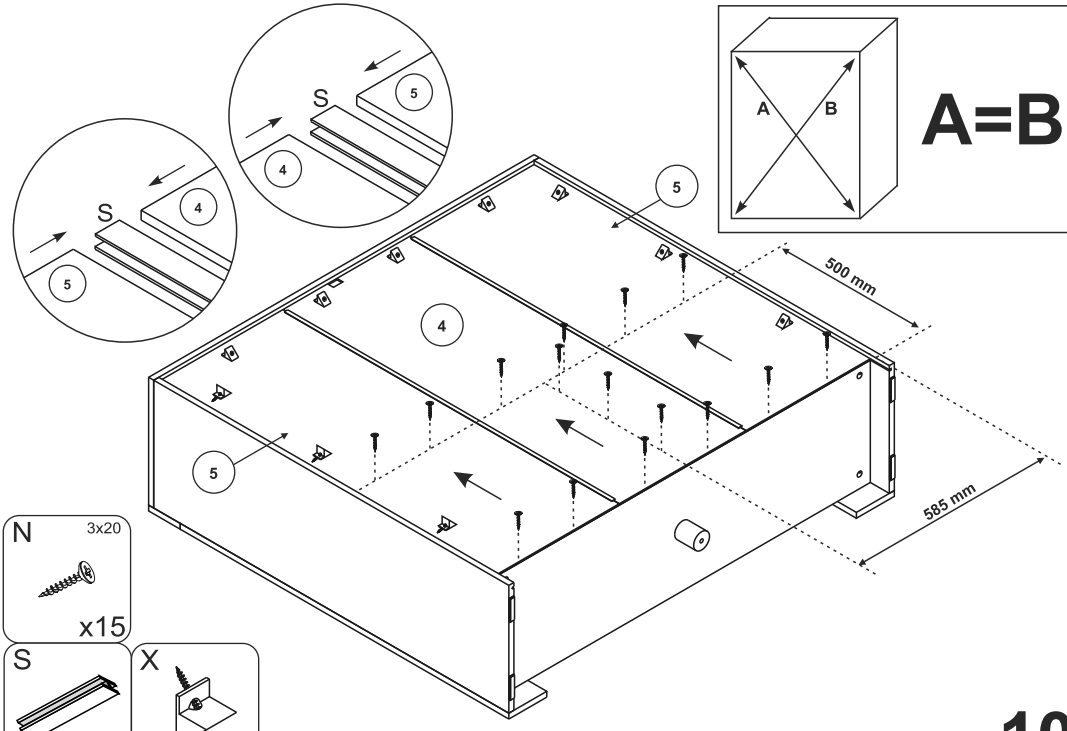

SKY

SK 120

21.10.2014.

- | | |
|---|-------------------------------------|
| (D) Montageanleitung | (GB) Assembly Instructions |
| (FR) Notice de montage | (IT) Istruzioni di montaggio |
| (NL) Handleiding voor de montage | (PL) Instrukcja montażu |
| (CZ) Montážní návod | (SK) Návod na montáž |
| (HU) Szerelési útmutató | (RO) Instrucțiuni de montaj |
| (TR) Montaj talimatı | (RU) ИНСТРУКЦИЯ ПО МОНТАЖУ |

1

2

11

x4

12

13