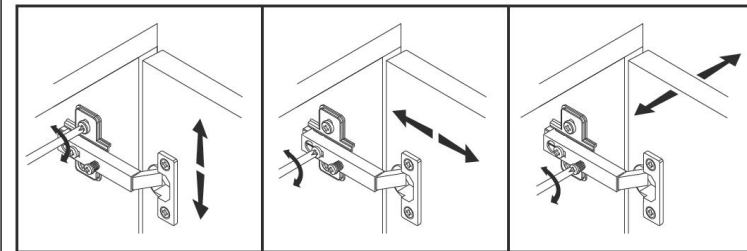

SKY

SK 120

21.10.2014.

- | | |
|---|-------------------------------------|
| (D) Montageanleitung | (GB) Assembly Instructions |
| (FR) Notice de montage | (IT) Istruzioni di montaggio |
| (NL) Handleiding voor de montage | (PL) Instrukcja montażu |
| (CZ) Montážní návod | (SK) Návod na montáž |
| (HU) Szerelési útmutató | (RO) Instrucțiuni de montaj |
| (TR) Montaj talimatı | (RU) ИНСТРУКЦИЯ ПО МОНТАЖУ |

1

2

11

x4

12

13