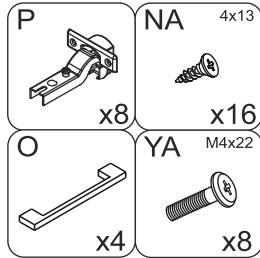

SKY

SK 120

21.10.2014.

- | | |
|---|-------------------------------------|
| (D) Montageanleitung | (GB) Assembly Instructions |
| (FR) Notice de montage | (IT) Istruzioni di montaggio |
| (NL) Handleiding voor de montage | (PL) Instrukcja montażu |
| (CZ) Montážní návod | (SK) Návod na montáž |
| (HU) Szerelési útmutató | (RO) Instrucțiuni de montaj |
| (TR) Montaj talimatı | (RU) ИНСТРУКЦИЯ ПО МОНТАЖУ |

1

2

11

x4

12

13