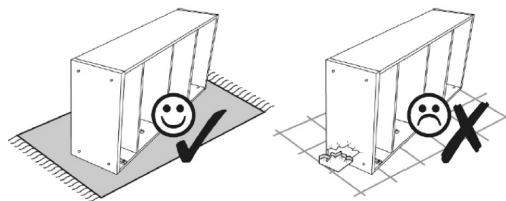

21.10.2014.

(D) Montageanleitung	(GB) Assembly Instructions
(FR) Notice de montage	(IT) Istruzioni di montaggio
(NL) Handleiding voor de montage	(PL) Instrukcja montażu
(CZ) Montážní návod	(SK) Návod na montáž
(HU) Szerelési útmutató	(RO) Instrucțiuni de montaj
(TR) Montaj talimatı	(RU) ИНСТРУКЦИЯ ПО МОНТАЖУ

1