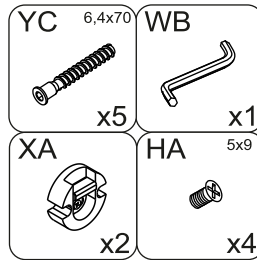

16

18

SKY

P 155

26.09.2014.

- | | |
|---|-------------------------------------|
| (D) Montageanleitung | (GB) Assembly Instructions |
| (FR) Notice de montage | (IT) Istruzioni di montaggio |
| (NL) Handleiding voor de montage | (PL) Instrukcja montażu |
| (CZ) Montážní návod | (SK) Návod na montáž |
| (HU) Szerelési útmutató | (RO) Instrucțiuni de montaj |
| (TR) Montaj talimatı | (RU) ИНСТРУКЦИЯ ПО МОНТАЖУ |