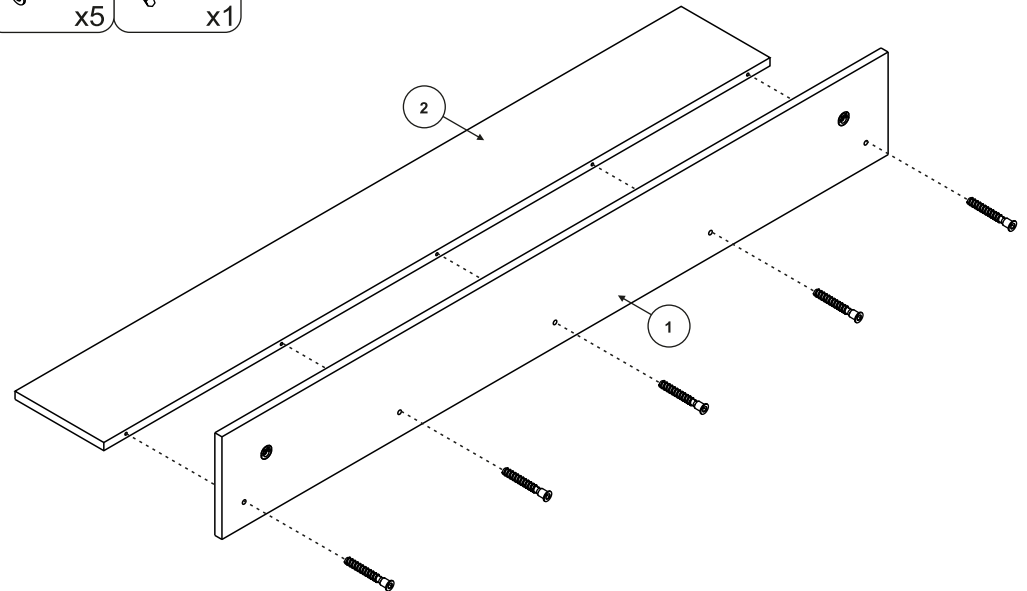

(D) Montageanleitung	(GB) Assembly Instructions
(FR) Notice de montage	(IT) Istruzioni di montaggio
(NL) Handleiding voor de montage	(PL) Instrukcja montażu
(CZ) Montážní návod	(SK) Návod na montáž
(HU) Szerelési útmutató	(RO) Instrucțiuni de montaj
(TR) Montaj talimatı	(RU) ИНСТРУКЦИЯ ПО МОНТАЖУ

1

2