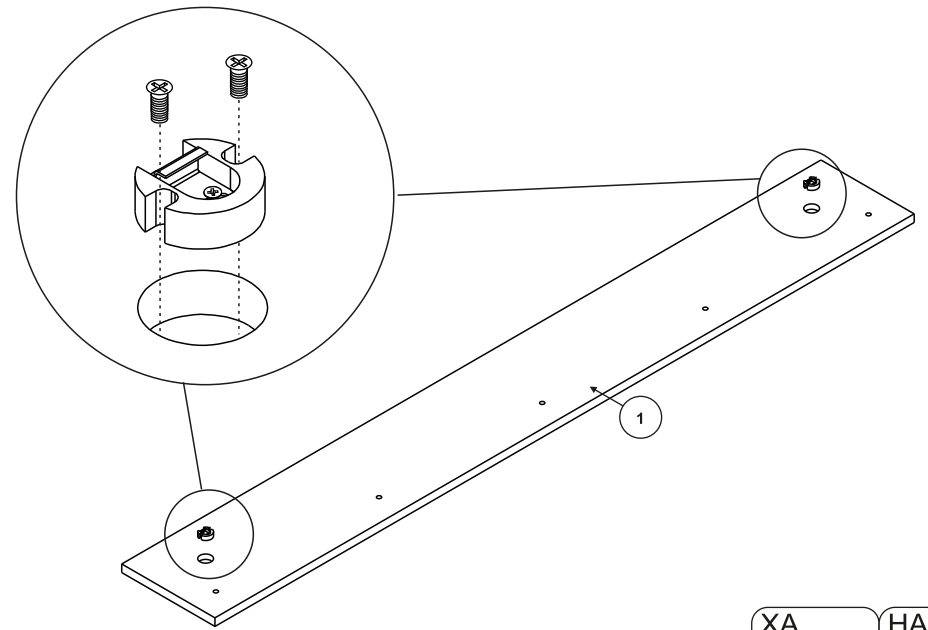

(D) Montageanleitung	(GB) Assembly Instructions
(FR) Notice de montage	(IT) Istruzioni di montaggio
(NL) Handleiding voor de montage	(PL) Instrukcja montażu
(CZ) Montážní návod	(SK) Návod na montáž
(HU) Szerelési útmutató	(RO) Instrucțiuni de montaj
(TR) Montaj talimatı	(RU) ИНСТРУКЦИЯ ПО МОНТАЖУ

1

2