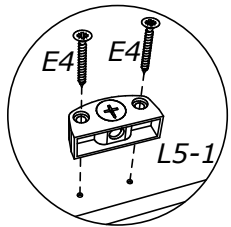

N A M E Š T A J • www.matis.rs

Senjak bb*32250 Ivanjica*Srbija

Tel:032 651 159* Fax:032 651 060

office@matic.rs*veleprodaja@matic.rs*www.matis.rs

$d1=d2$

E2

I5

I5-1 soft close