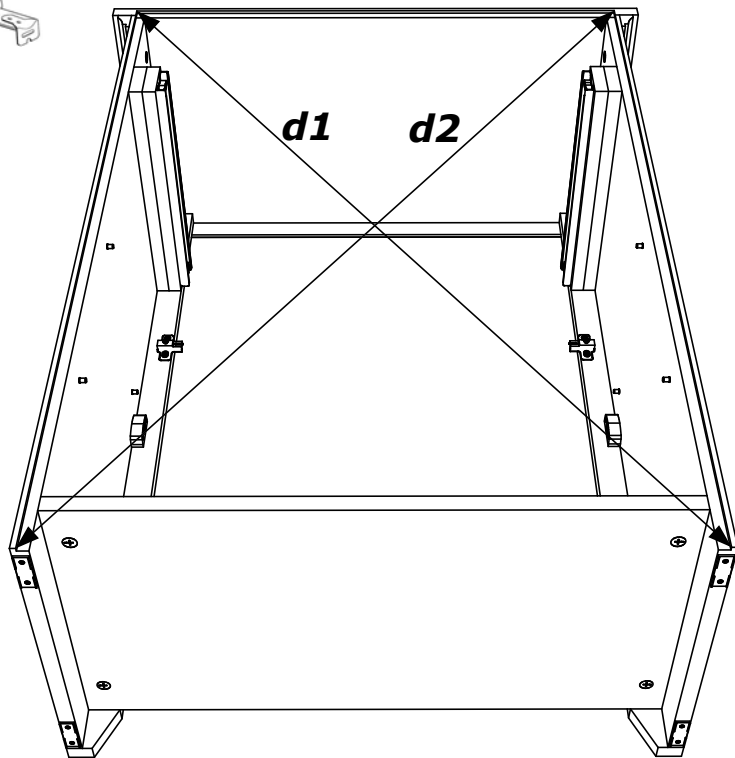

N A M E Š T A J • www.matis.rs

Senjak bb*32250 Ivanjica*Srbija

Tel:032 651 159* Fax:032 651 060

office@matic.rs*veleprodaja@matic.rs*www.matis.rs

$d1=d2$

E2

I5

I5-1 soft close