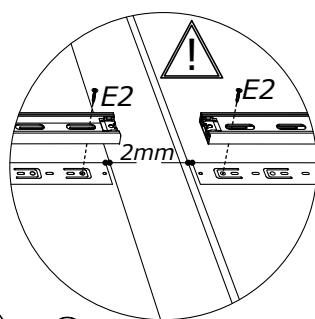

N A M E Š T A J • www.matis.rs

Senjak bb*32250 Ivanjica*Srbija

Tel:032 651 159* Fax:032 651 060

office@matic.rs*veleprodaja@matic.rs*www.matis.rs

$d1=d2$

E2

I5

I5-1 soft close