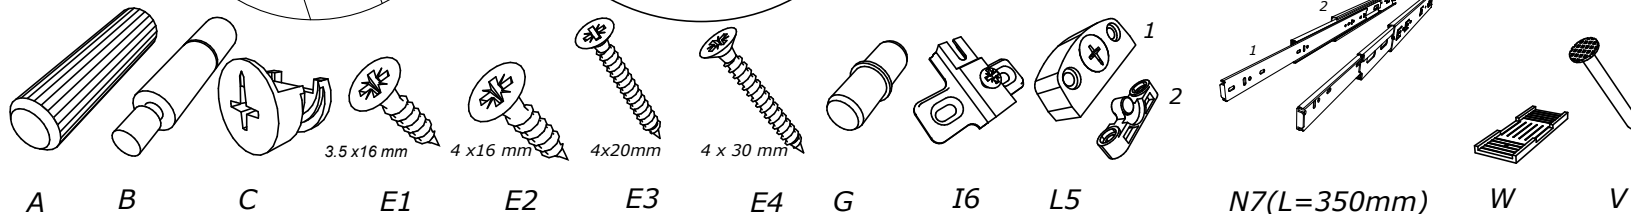

N A M E Š T A J • www.matis.rs

Senjak bb*32250 Ivanjica*Srbija

Tel:032 651 159* Fax:032 651 060

office@matic.rs*veleprodaja@matic.rs*www.matis.rs

$d1=d2$

E2

I5

I5-1 soft close