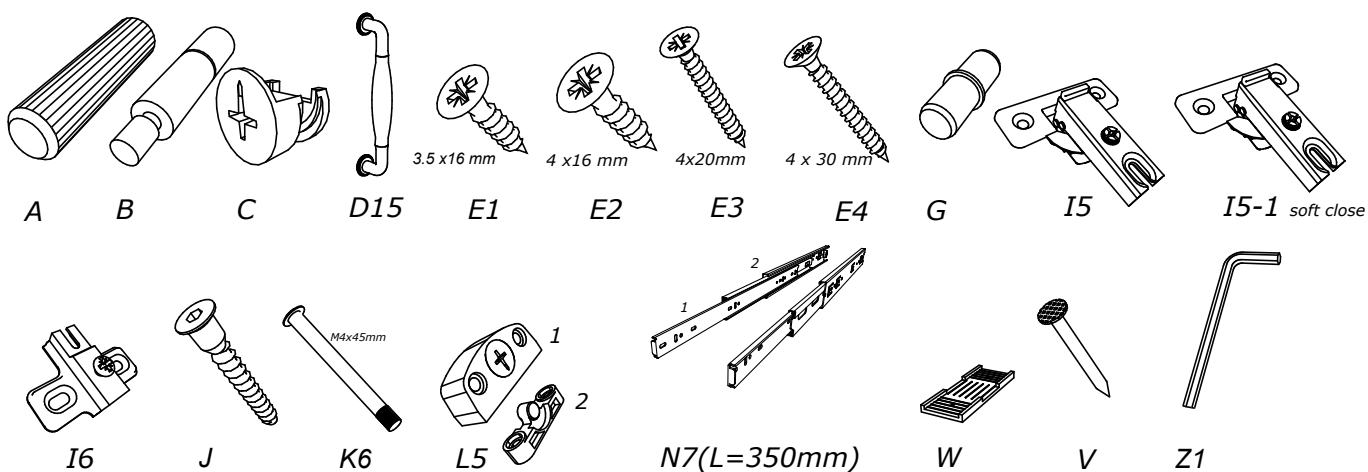

N A M E Š T A J • www.matis.rs

Senjak bb*32250 Ivanjica*Srbija

Tel:032 651 159* Fax:032 651 060

office@matic.rs*veleprodaja@matic.rs*www.matis.rs

$d1=d2$

E2

I5

I5-1 soft close