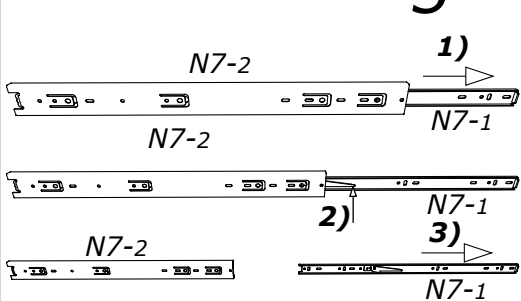

N A M E Š T A J • www.matis.rs

Senjak bb*32250 Ivanjica*Srbija

Tel:032 651 159* Fax:032 651 060

office@matic.rs*veleprodaja@matic.rs*www.matis.rs

$d1=d2$

E2

I5

I5-1 soft close