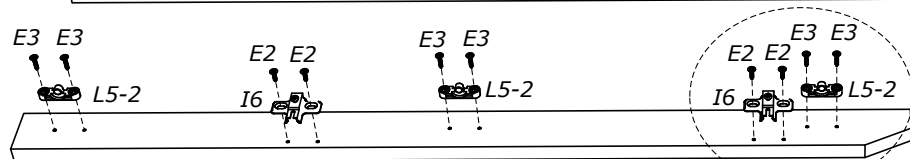

N A M E Š T A J • www.matis.rs

Senjak bb*32250 Ivanjica*Srbija

Tel:032 651 159* Fax:032 651 060

office@matic.rs*veleprodaja@matic.rs*www.matis.rs

$d1=d2$

E2

I5

I5-1 soft close