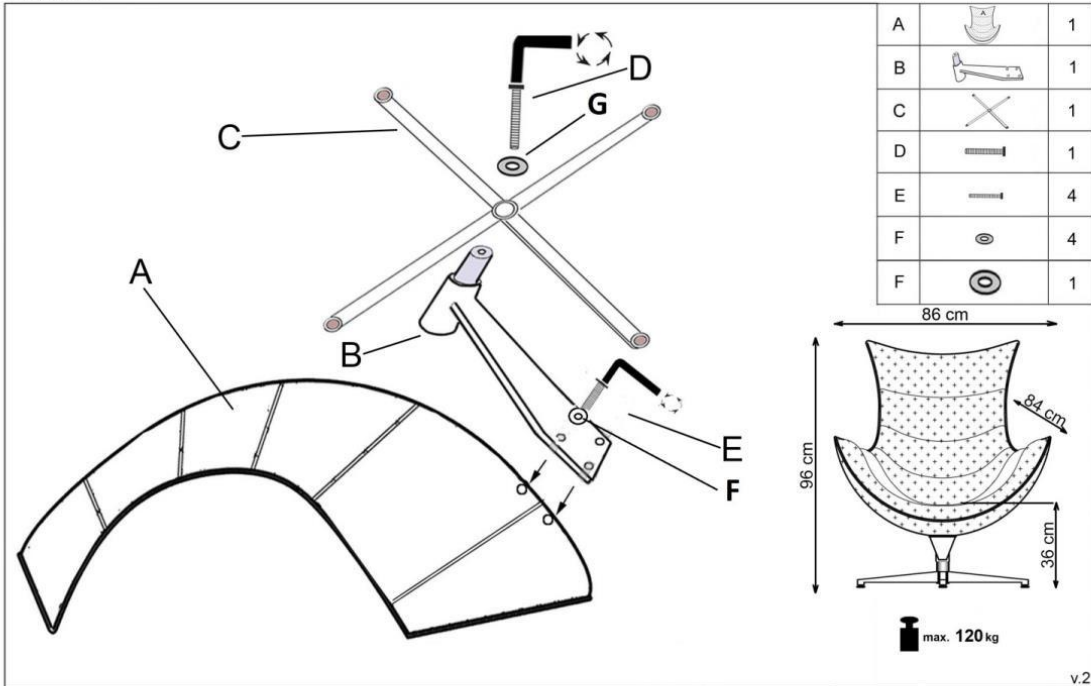

# LUXOR

HALMAR Sp. z o.o.  
 ul. Centralnego Okręgu Przemysłowego 2, 37-450 Stalowa Wola, POLSKA / POLAND  
 tel. +48 15 843 28 10, fax: +48 15 842 19 57, e-mail: office@halmar.com.pl

v.2

**NOWOŚĆ**