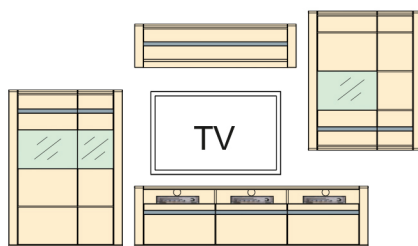

Art. č.: **Kombi 04**
pre každú medzeru je pripočítaných 100 mm

S	V	H
3452	1987	504

pozostáva z:	
Typ 04	1 ks
Typ 32	1 ks
Typ 22	1 ks
Typ 41	1 ks

580-0369/022