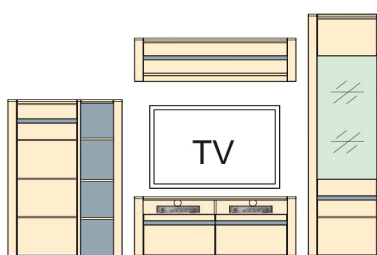

Art. č.: **Kombi 102**
pre každú medzeru je pripočítaných 100 mm

S	V	H
3153	2048	504

pozostáva z:	
Typ 05	1 ks
Typ 31	1 ks
Typ 02	1 ks
Typ 41	1 ks

580-0369/025