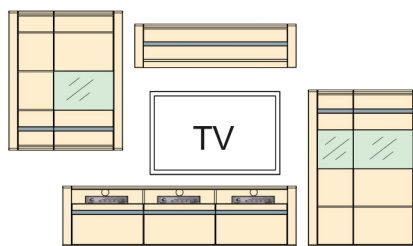

Art. č.: **Kombi 104**
pre každú medzeru je pripočítaných 100 mm

S	V	H
3452	1987	504

pozostáva z:	
Typ 32	1 ks
Typ 03	1 ks
Typ 21	1 ks
Typ 41	1 ks

580-0369/027