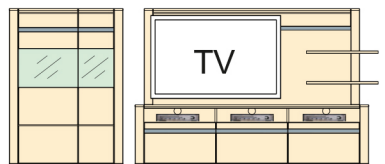

Art. č.: **Kombi 03**
pre každú medzeru je pripočítaných 100 mm

S	V	H
3006	1328	504

pozostáva z:	
Typ 04	1 ks
Typ 32	1 ks
Typ 42	1 ks

580-0369/021