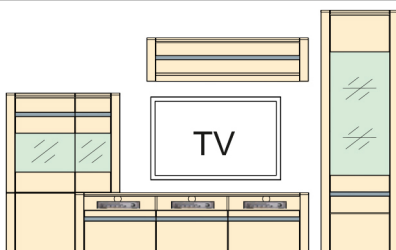

Art. č.: **Kombi 10**
pre každú medzeru je pripočítaných 100 mm

S	V	H
3278	2048	504

pozostáva z:	
Typ 11	1 ks
Typ 32	1 ks
Typ 02	1 ks
Typ 10	1 ks
Typ 41	1 ks

580-0369/023