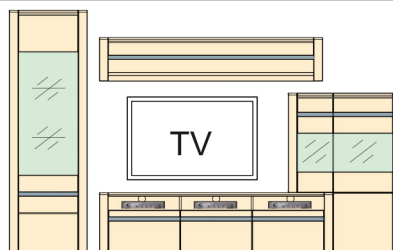

Art. č.: **Kombi 110**
pre každú medzeru je pripočítaných 100 mm

S	V	H
3278	2048	504

pozostáva z:	
Typ 01	1 ks
Typ 32	1 ks
Typ 12	1 ks
Typ 09	1 ks
Typ 43	1 ks

580-0369/028

Upozorňujeme ctených zákazníkov, aby rešpektovali právo výrobcu na možné rozmerové, technické a materiálové úpravy.

Všetky technické údaje (rozмеры v mm) sú uvádzané s prípustnou toleranciou, preto je potrebné chápať ich cca.

Typový list slúži len ako pomocný materiál a preto každú objednávku konzultujte priamo v predajni!