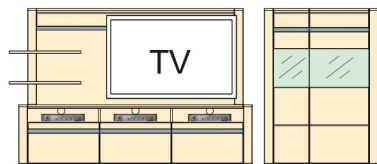

Art. č.: **Kombi 103**
pre každú medzeru je pripočítaných 100 mm

S	V	H
3006	1328	504

pozostáva z:	
Typ 32	1 ks
Typ 03	1 ks
Typ 42	1 ks

580-0369/026