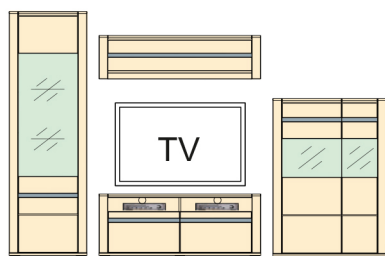

Montovaný nábytok

S priehľadným bezpečnostným sklom.
Bezúchytkové riešenie. Výfrez pre otváranie dverí s chrbátom v optike „Bridlica“.
Zásuvky s samodoťahom a brzdou. Viditeľné chrbáty v optike „Bridlica“.
Osvetlenie panelov, vitrin a sklenených polic je objednatelne samostatne.

* Trieda energetickej účinnosti

2016-02-08
Strana 3 z 3

Art. č.: **Kombi 01**
pre každú medzeru je pripočítaných 100 mm

S	V	H
3153	2048	504

pozostáva z:	
Typ 01	1 ks
Typ 31	1 ks
Typ 04	1 ks
Typ 41	1 ks

580-0369/019