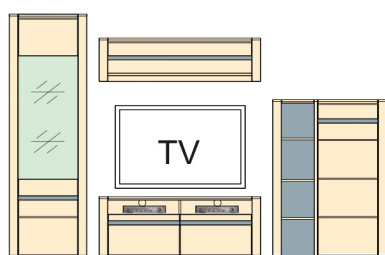

Art. č.: **Kombi 02**
pre každú medzeru je pripočítaných 100 mm

S	V	H
3153	2048	504

pozostáva z:	
Typ 01	1 ks
Typ 31	1 ks
Typ 06	1 ks
Typ 41	1 ks

580-0369/020