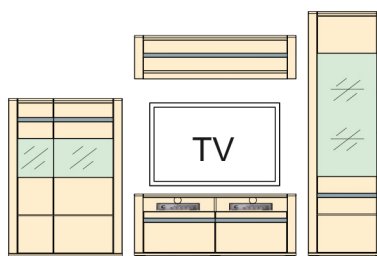

Art. č.: **Kombi 101**
pre každú medzeru je pripočítaných 100 mm

S	V	H
3153	2048	504

pozostáva z:	
Typ 03	1 ks
Typ 31	1 ks
Typ 02	1 ks
Typ 41	1 ks

580-0369/024