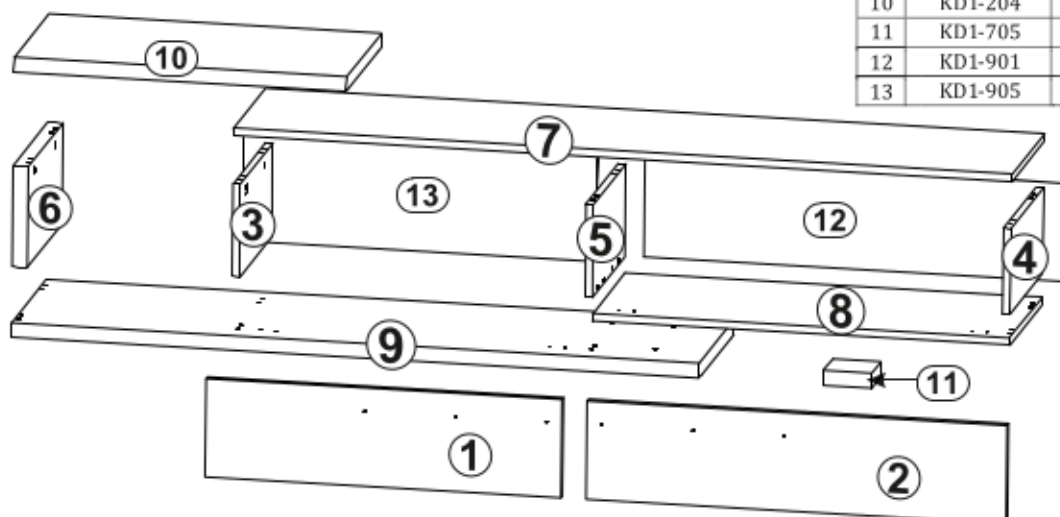

I Тумба / TV stand

A	B	C		D
1	KD1-001	750	210	2/2
2	KD1-002	885	210	2/2
3	KD1-101	199	350	2/2
4	KD1-102	183	350	2/2
5	KD1-103	199	350	2/2
6	KD1-104	215	375	2/2
7	KD1-201	1642	350	2/2
8	KD1-202	880	350	2/2
9	KD1-203	1450	375	2/2
10	KD1-204	700	375	2/2
11	KD1-705	100	100	1/2
12	KD1-901	887	210	2/2
13	KD1-905	747	226	2/2

2

3

4

Пенал навісний / Wall Cabinet

A	B	C	D	
1	KD1-003	596	240	1/2
2	KD1-004	596	240	1/2
3	KD1-105	1168	300	1/2
4	KD1-106	1168	300	1/2
5	KD1-107	1168	300	1/2
6	KD1-205	510	300	1/2
7	KD1-208	510	300	1/2
8	KD1-301	224	290	1/2
9	KD1-302	236	290	1/2
10	KD1-305	224	290	1/2
11	KD1-903	1195	245	1/2
12	KD1-904	1195	258	1/2

1

2

3

4

5

Полица / Shelf

A	B	C		D
1	KD1-111	216	170	1/2
2	KD1-303	1240	170	1/2
3	KD1-304	540	170	1/2
4	KD1-405	1300	340	2/2

1 §2