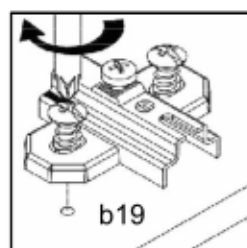

I Тумба / TV stand

A	B	C		D
1	KD1-001	750	210	2/2
2	KD1-002	885	210	2/2
3	KD1-101	199	350	2/2
4	KD1-102	183	350	2/2
5	KD1-103	199	350	2/2
6	KD1-104	215	375	2/2
7	KD1-201	1642	350	2/2
8	KD1-202	880	350	2/2
9	KD1-203	1450	375	2/2
10	KD1-204	700	375	2/2
11	KD1-705	100	100	1/2
12	KD1-901	887	210	2/2
13	KD1-905	747	226	2/2

2

3

4

Пенал навісний / Wall Cabinet

A	B	C	D	
1	KD1-003	596	240	1/2
2	KD1-004	596	240	1/2
3	KD1-105	1168	300	1/2
4	KD1-106	1168	300	1/2
5	KD1-107	1168	300	1/2
6	KD1-205	510	300	1/2
7	KD1-208	510	300	1/2
8	KD1-301	224	290	1/2
9	KD1-302	236	290	1/2
10	KD1-305	224	290	1/2
11	KD1-903	1195	245	1/2
12	KD1-904	1195	258	1/2