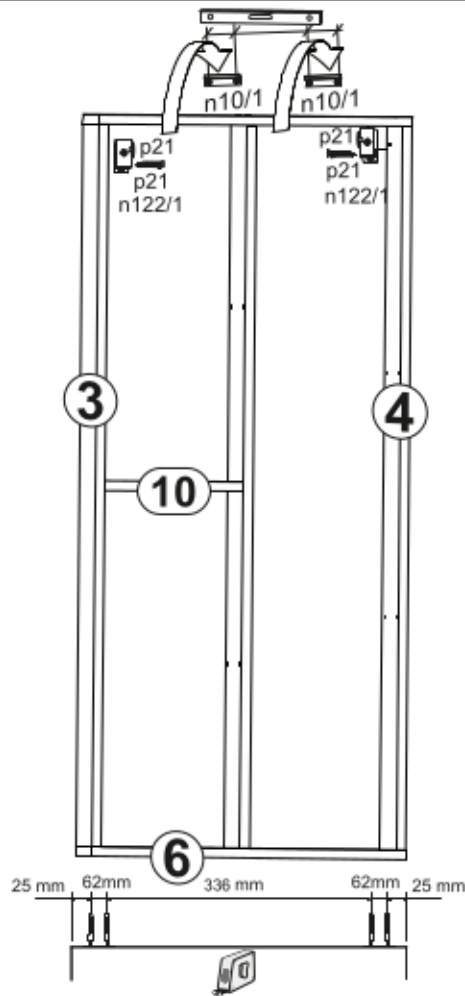

I Тумба / TV stand

A	B	C		D
1	KD1-001	750	210	2/2
2	KD1-002	885	210	2/2
3	KD1-101	199	350	2/2
4	KD1-102	183	350	2/2
5	KD1-103	199	350	2/2
6	KD1-104	215	375	2/2
7	KD1-201	1642	350	2/2
8	KD1-202	880	350	2/2
9	KD1-203	1450	375	2/2
10	KD1-204	700	375	2/2
11	KD1-705	100	100	1/2
12	KD1-901	887	210	2/2
13	KD1-905	747	226	2/2

2

3

4

Пенал навісний / Wall Cabinet

A	B	C	D	
1	KD1-003	596	240	1/2
2	KD1-004	596	240	1/2
3	KD1-105	1168	300	1/2
4	KD1-106	1168	300	1/2
5	KD1-107	1168	300	1/2
6	KD1-205	510	300	1/2
7	KD1-208	510	300	1/2
8	KD1-301	224	290	1/2
9	KD1-302	236	290	1/2
10	KD1-305	224	290	1/2
11	KD1-903	1195	245	1/2
12	KD1-904	1195	258	1/2

1

2

3

4

5

Полица / Shelf

A	B	C		D
1	KD1-111	216	170	1/2
2	KD1-303	1240	170	1/2
3	KD1-304	540	170	1/2
4	KD1-405	1300	340	2/2

1 §2