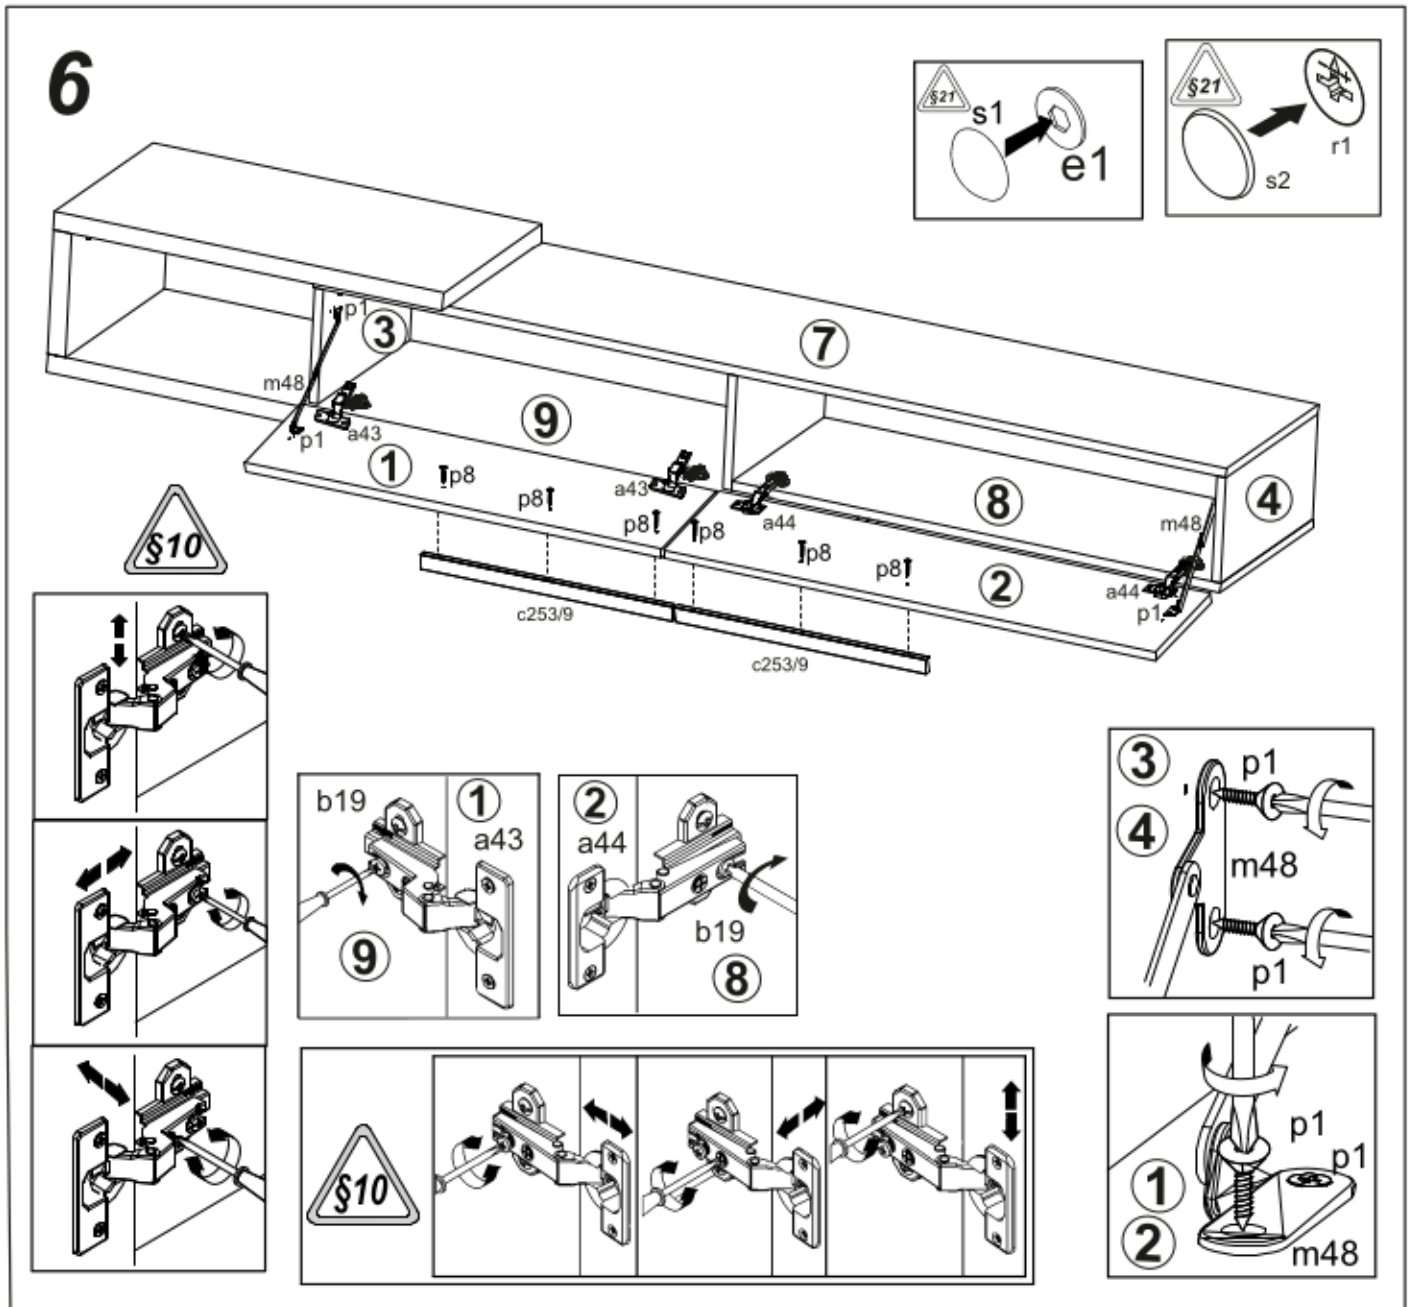

I Тумба / TV stand

A	B	C		D
1	KD1-001	750	210	2/2
2	KD1-002	885	210	2/2
3	KD1-101	199	350	2/2
4	KD1-102	183	350	2/2
5	KD1-103	199	350	2/2
6	KD1-104	215	375	2/2
7	KD1-201	1642	350	2/2
8	KD1-202	880	350	2/2
9	KD1-203	1450	375	2/2
10	KD1-204	700	375	2/2
11	KD1-705	100	100	1/2
12	KD1-901	887	210	2/2
13	KD1-905	747	226	2/2

2

3

4

Пенал навісний / Wall Cabinet

A	B	C	D	
1	KD1-003	596	240	1/2
2	KD1-004	596	240	1/2
3	KD1-105	1168	300	1/2
4	KD1-106	1168	300	1/2
5	KD1-107	1168	300	1/2
6	KD1-205	510	300	1/2
7	KD1-208	510	300	1/2
8	KD1-301	224	290	1/2
9	KD1-302	236	290	1/2
10	KD1-305	224	290	1/2
11	KD1-903	1195	245	1/2
12	KD1-904	1195	258	1/2

1

2

3

4

5

Полица / Shelf

A	B	C		D
1	KD1-111	216	170	1/2
2	KD1-303	1240	170	1/2
3	KD1-304	540	170	1/2
4	KD1-405	1300	340	2/2

1 §2