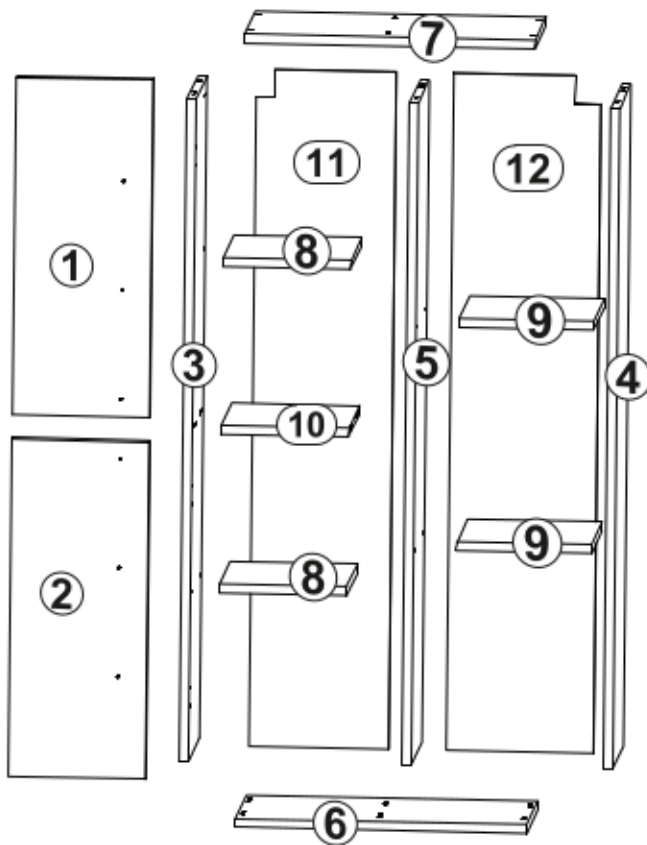

I Тумба / TV stand

A	B	C		D
1	KD1-001	750	210	2/2
2	KD1-002	885	210	2/2
3	KD1-101	199	350	2/2
4	KD1-102	183	350	2/2
5	KD1-103	199	350	2/2
6	KD1-104	215	375	2/2
7	KD1-201	1642	350	2/2
8	KD1-202	880	350	2/2
9	KD1-203	1450	375	2/2
10	KD1-204	700	375	2/2
11	KD1-705	100	100	1/2
12	KD1-901	887	210	2/2
13	KD1-905	747	226	2/2

2

3

4

Пенал навісний / Wall Cabinet

A	B	C	D	
1	KD1-003	596	240	1/2
2	KD1-004	596	240	1/2
3	KD1-105	1168	300	1/2
4	KD1-106	1168	300	1/2
5	KD1-107	1168	300	1/2
6	KD1-205	510	300	1/2
7	KD1-208	510	300	1/2
8	KD1-301	224	290	1/2
9	KD1-302	236	290	1/2
10	KD1-305	224	290	1/2
11	KD1-903	1195	245	1/2
12	KD1-904	1195	258	1/2

1

2

3

4

5

Полица / Shelf

A	B	C		D
1	KD1-111	216	170	1/2
2	KD1-303	1240	170	1/2
3	KD1-304	540	170	1/2
4	KD1-405	1300	340	2/2

1 §2