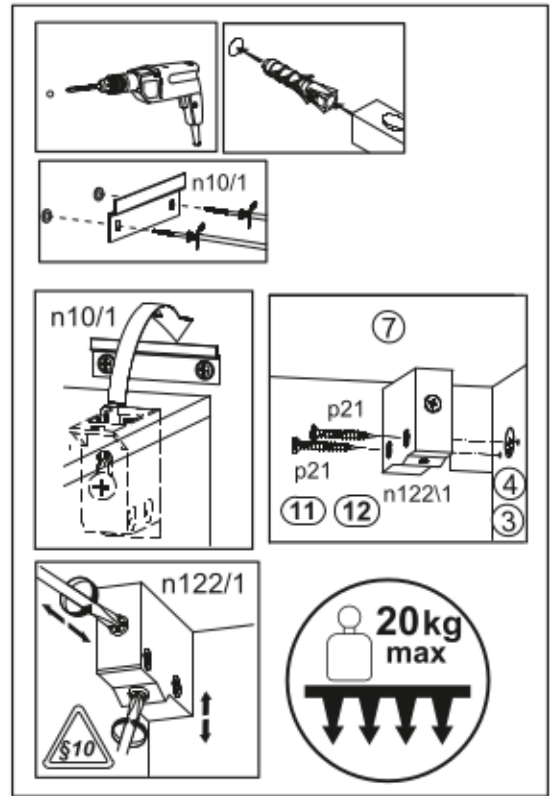

2

3

4

Пенал навісний / Wall Cabinet

A	B	C	D	
1	KD1-003	596	240	1/2
2	KD1-004	596	240	1/2
3	KD1-105	1168	300	1/2
4	KD1-106	1168	300	1/2
5	KD1-107	1168	300	1/2
6	KD1-205	510	300	1/2
7	KD1-208	510	300	1/2
8	KD1-301	224	290	1/2
9	KD1-302	236	290	1/2
10	KD1-305	224	290	1/2
11	KD1-903	1195	245	1/2
12	KD1-904	1195	258	1/2

1

2

3

4

5

Полица / Shelf

A	B	C		D
1	KD1-111	216	170	1/2
2	KD1-303	1240	170	1/2
3	KD1-304	540	170	1/2
4	KD1-405	1300	340	2/2

1 §2