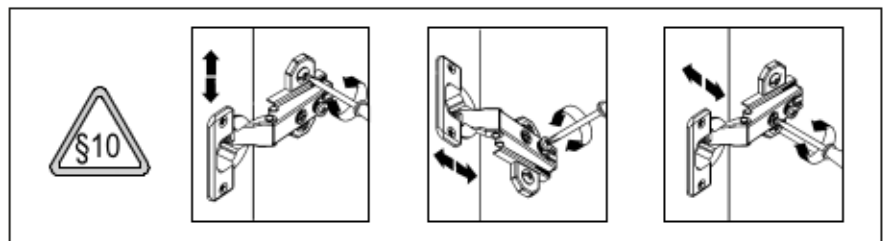

6

8x $\phi 3,5 \times 13$ mm p1

8x $\phi 5 \times 16$ mm d1

2x L-230 m48

10x $\phi 16$ s2