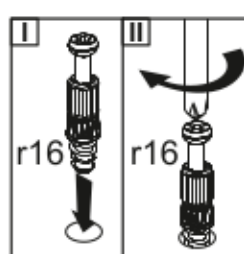

A	B	C	D	A	B	C	D		
1	LU1-002	582	181	2/2	7	LU1-205	2200	370	2/2
2	LU1-102	227	348	2/2	8	LU1-304	503	318	2/2
3	LU1-103	227	348	2/2	10	LU1-402	554	60	2/2
4	LU1-104	227	328	2/2	12	LU1-902	568	240	2/2
5	LU1-105	227	328	2/2	13	LU1-904	1042	240	2/2
6	LU1-204	2200	370	2/2	14	LU1-106	227	328	2/2

1 §2