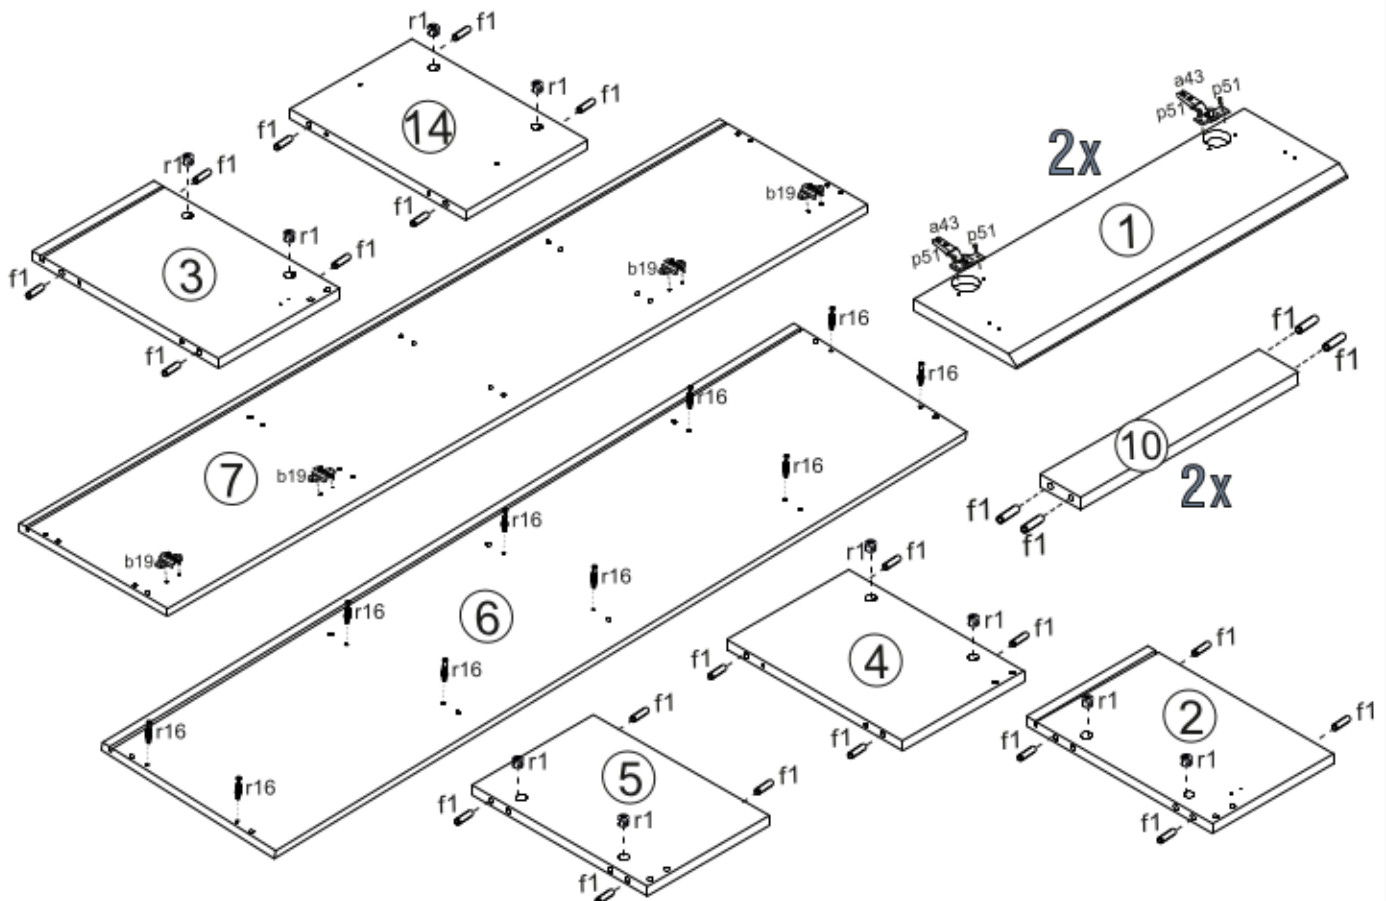

A	B	C	D	A	B	C	D		
1	LU1-002	582	181	2/2	7	LU1-205	2200	370	2/2
2	LU1-102	227	348	2/2	8	LU1-304	503	318	2/2
3	LU1-103	227	348	2/2	10	LU1-402	554	60	2/2
4	LU1-104	227	328	2/2	12	LU1-902	568	240	2/2
5	LU1-105	227	328	2/2	13	LU1-904	1042	240	2/2
6	LU1-204	2200	370	2/2	14	LU1-106	227	328	2/2

1 §2