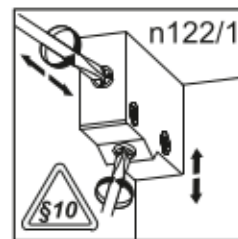

I Пенал навісний / Пенал навесной / Wall Cabinet

2x

A	B	C	D
1	LU1-001	884	274 1/2
2	LU1-101	970	284 1/2
3	LU1-201	280	306 1/2
4	LU1-301	244	246 1/2
5	LU1-401	246	60 1/2
6	LU1-901	258	982 1/2

1 §2

4x

4x

4x

2

2x

3

4

2x

5

2x

6

2x

7

2x

REG1D_L

REG1D_P

II Тумба / Тумба / TV stand

A	B	C	D	A	B	C	D		
1	LU1-002	582	181	2/2	7	LU1-205	2200	370	2/2
2	LU1-102	227	348	2/2	8	LU1-304	503	318	2/2
3	LU1-103	227	348	2/2	10	LU1-402	554	60	2/2
4	LU1-104	227	328	2/2	12	LU1-902	568	240	2/2
5	LU1-105	227	328	2/2	13	LU1-904	1042	240	2/2
6	LU1-204	2200	370	2/2	14	LU1-106	227	328	2/2