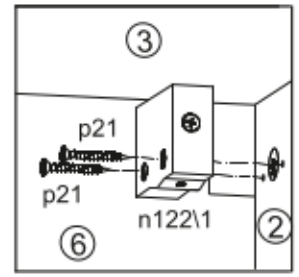

I Пенал навісний / Пенал навесной / Wall Cabinet

2x

A	B	C	D
1	LU1-001	884	274 1/2
2	LU1-101	970	284 1/2
3	LU1-201	280	306 1/2
4	LU1-301	244	246 1/2
5	LU1-401	246	60 1/2
6	LU1-901	258	982 1/2

1 §2

4x

4x

4x

2

2x

3

4

2x

5

2x

6

2x

7

2x

REG1D_L

REG1D_P

II Тумба / Тумба / TV stand

A	B	C	D	A	B	C	D		
1	LU1-002	582	181	2/2	7	LU1-205	2200	370	2/2
2	LU1-102	227	348	2/2	8	LU1-304	503	318	2/2
3	LU1-103	227	348	2/2	10	LU1-402	554	60	2/2
4	LU1-104	227	328	2/2	12	LU1-902	568	240	2/2
5	LU1-105	227	328	2/2	13	LU1-904	1042	240	2/2
6	LU1-204	2200	370	2/2	14	LU1-106	227	328	2/2