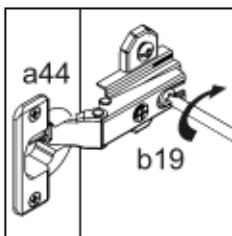

7

2x

REG1D_L

REG1D_P

II Тумба / Тумба / TV stand

A	B	C	D	A	B	C	D		
1	LU1-002	582	181	2/2	7	LU1-205	2200	370	2/2
2	LU1-102	227	348	2/2	8	LU1-304	503	318	2/2
3	LU1-103	227	348	2/2	10	LU1-402	554	60	2/2
4	LU1-104	227	328	2/2	12	LU1-902	568	240	2/2
5	LU1-105	227	328	2/2	13	LU1-904	1042	240	2/2
6	LU1-204	2200	370	2/2	14	LU1-106	227	328	2/2