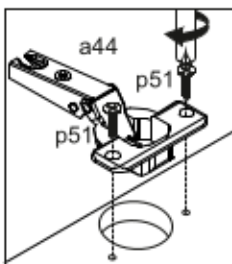

7

2x

REG1D_L

REG1D_P

II Тумба / Тумба / TV stand

A	B	C	D	A	B	C	D		
1	LU1-002	582	181	2/2	7	LU1-205	2200	370	2/2
2	LU1-102	227	348	2/2	8	LU1-304	503	318	2/2
3	LU1-103	227	348	2/2	10	LU1-402	554	60	2/2
4	LU1-104	227	328	2/2	12	LU1-902	568	240	2/2
5	LU1-105	227	328	2/2	13	LU1-904	1042	240	2/2
6	LU1-204	2200	370	2/2	14	LU1-106	227	328	2/2

1 §2

2

3

4

5

6

8x $\phi 3,5 \times 13$ mm p1

8x $\phi 5 \times 16$ mm d1