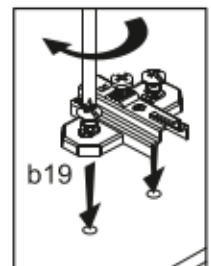

A	B	C	D	A	B	C	D		
1	LU1-002	582	181	2/2	7	LU1-205	2200	370	2/2
2	LU1-102	227	348	2/2	8	LU1-304	503	318	2/2
3	LU1-103	227	348	2/2	10	LU1-402	554	60	2/2
4	LU1-104	227	328	2/2	12	LU1-902	568	240	2/2
5	LU1-105	227	328	2/2	13	LU1-904	1042	240	2/2
6	LU1-204	2200	370	2/2	14	LU1-106	227	328	2/2

1 §2