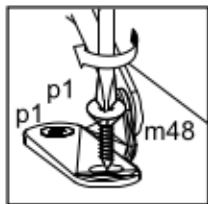

6

8x $\phi 3,5 \times 13$ mm p1

8x $\phi 5 \times 16$ mm d1

2x L-230 m48

10x $\phi 16$ s2