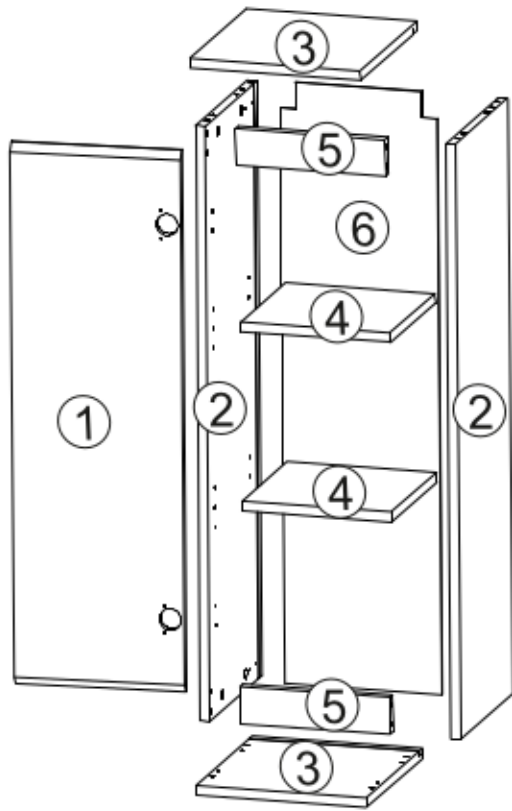

4x ko a44	8x b19	16x φ3,5x15 mm p51	14x φ7x50 mm e1	60x φ8x30 mm f1	26x 20/9 r16
26x φ15x12 mm #16 r1	22x φ16 s2	2x g2	4x φ5x11 mm e4	4x n122\1	8x φ4x30 mm p21
4x n101	8x φ3,5x13 mm p1	24x φ 5x16 mm d1	1x z1	7x 60x60x25 mm k55	14x φ4x35 mm p6
4x 20x13x7,5\3 mm n108	4x φ2,9x16 mm p55	34x l2	4x K16 a43	2x L-250 m48	5x l1

I Пенал навісний / Пенал навесной / Wall Cabinet

2x

A	B	C	D
1	LU1-001	884	274 1/2
2	LU1-101	970	284 1/2
3	LU1-201	280	306 1/2
4	LU1-301	244	246 1/2
5	LU1-401	246	60 1/2
6	LU1-901	258	982 1/2

1 §2

4x

4x

4x

2

7

2x

REG1D_L

REG1D_P

II Тумба / Тумба / TV stand

A	B	C	D	A	B	C	D		
1	LU1-002	582	181	2/2	7	LU1-205	2200	370	2/2
2	LU1-102	227	348	2/2	8	LU1-304	503	318	2/2
3	LU1-103	227	348	2/2	10	LU1-402	554	60	2/2
4	LU1-104	227	328	2/2	12	LU1-902	568	240	2/2
5	LU1-105	227	328	2/2	13	LU1-904	1042	240	2/2
6	LU1-204	2200	370	2/2	14	LU1-106	227	328	2/2