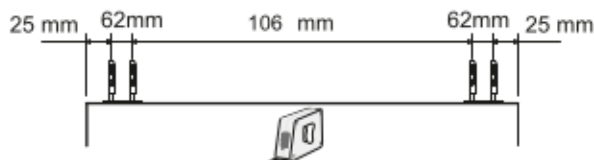

I Пенал навісний / Пенал навесной / Wall Cabinet

2x

A	B	C	D
1	LU1-001	884	274 1/2
2	LU1-101	970	284 1/2
3	LU1-201	280	306 1/2
4	LU1-301	244	246 1/2
5	LU1-401	246	60 1/2
6	LU1-901	258	982 1/2

1 §2

4x

4x

4x

2

2x

3

4

2x

5

2x

6

2x

7

2x

REG1D_L

REG1D_P

II Тумба / Тумба / TV stand

A	B	C	D	A	B	C	D		
1	LU1-002	582	181	2/2	7	LU1-205	2200	370	2/2
2	LU1-102	227	348	2/2	8	LU1-304	503	318	2/2
3	LU1-103	227	348	2/2	10	LU1-402	554	60	2/2
4	LU1-104	227	328	2/2	12	LU1-902	568	240	2/2
5	LU1-105	227	328	2/2	13	LU1-904	1042	240	2/2
6	LU1-204	2200	370	2/2	14	LU1-106	227	328	2/2