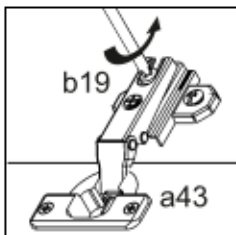

1 §2

2

3

4

5

6

8x $\phi 3,5 \times 13$ mm p1

8x $\phi 5 \times 16$ mm d1

2x L-230 m48

10x $\phi 16$ s2

Полиця / Полка / Shelf

max
3kg

1

A	B	C	D
9	LU1-303	882	144 2/2
11	LU1-403	982	150 2/2