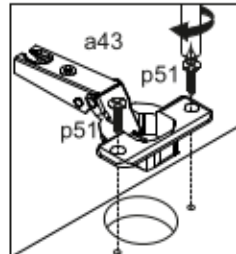

7

2x

REG1D_L

REG1D_P

II Тумба / Тумба / TV stand

A	B	C	D	A	B	C	D		
1	LU1-002	582	181	2/2	7	LU1-205	2200	370	2/2
2	LU1-102	227	348	2/2	8	LU1-304	503	318	2/2
3	LU1-103	227	348	2/2	10	LU1-402	554	60	2/2
4	LU1-104	227	328	2/2	12	LU1-902	568	240	2/2
5	LU1-105	227	328	2/2	13	LU1-904	1042	240	2/2
6	LU1-204	2200	370	2/2	14	LU1-106	227	328	2/2

1 §2

2

3

4

5

6

8x $\phi 3,5 \times 13$ mm p1

8x $\phi 5 \times 16$ mm d1