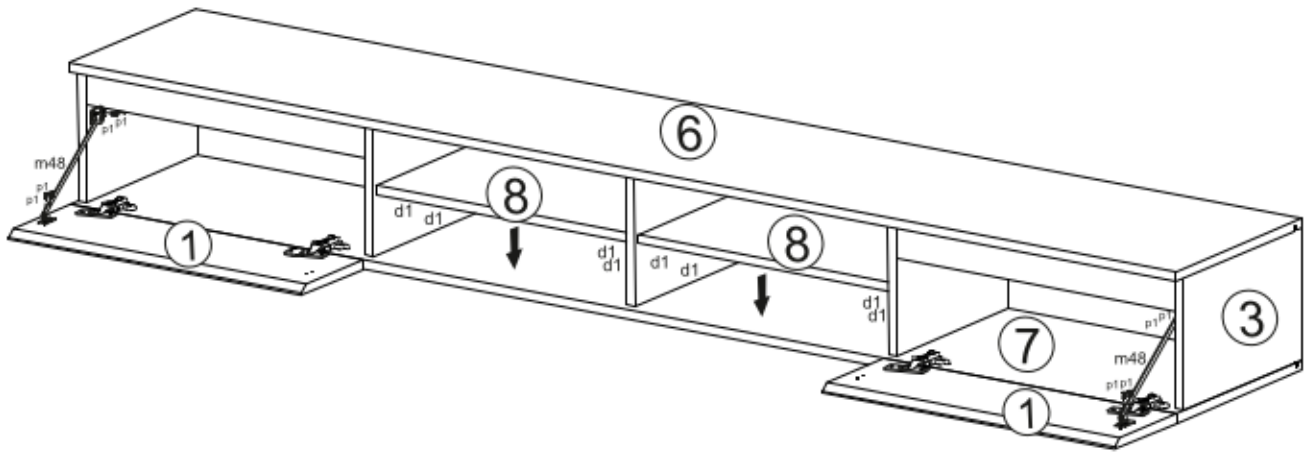

2x L-230 m48

10x $\phi 16$ s2

Полиця / Полка / Shelf

max
3kg

1

A	B	C	D
9	LU1-303	882	144 2/2
11	LU1-403	982	150 2/2