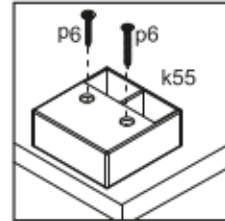

7

2x

REG1D_L

REG1D_P

II Тумба / Тумба / TV stand

A	B	C	D	A	B	C	D		
1	LU1-002	582	181	2/2	7	LU1-205	2200	370	2/2
2	LU1-102	227	348	2/2	8	LU1-304	503	318	2/2
3	LU1-103	227	348	2/2	10	LU1-402	554	60	2/2
4	LU1-104	227	328	2/2	12	LU1-902	568	240	2/2
5	LU1-105	227	328	2/2	13	LU1-904	1042	240	2/2
6	LU1-204	2200	370	2/2	14	LU1-106	227	328	2/2

1 §2

2

3

4

5

6

8x $\phi 3,5 \times 13$ mm p1

8x $\phi 5 \times 16$ mm d1

2x L-230 m48

10x $\phi 16$ s2

Полиця / Полка / Shelf

max
3kg

1

A	B	C	D
9	LU1-303	882	144 2/2
11	LU1-403	982	150 2/2