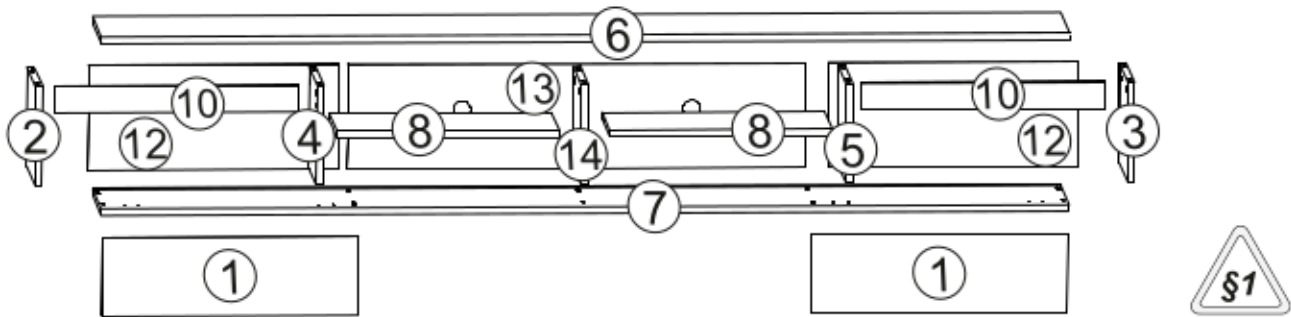

7

2x

REG1D_L

REG1D_P

II Тумба / Тумба / TV stand

A	B	C	D	A	B	C	D		
1	LU1-002	582	181	2/2	7	LU1-205	2200	370	2/2
2	LU1-102	227	348	2/2	8	LU1-304	503	318	2/2
3	LU1-103	227	348	2/2	10	LU1-402	554	60	2/2
4	LU1-104	227	328	2/2	12	LU1-902	568	240	2/2
5	LU1-105	227	328	2/2	13	LU1-904	1042	240	2/2
6	LU1-204	2200	370	2/2	14	LU1-106	227	328	2/2