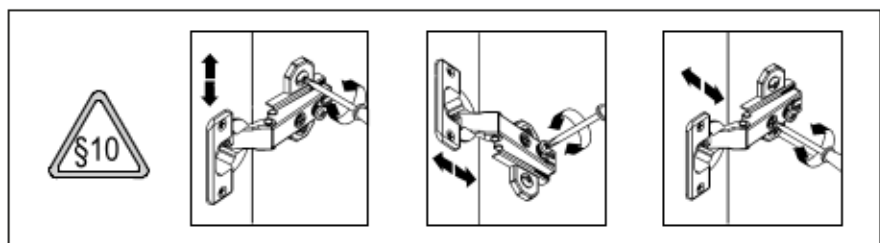

7

2x

REG1D_L

REG1D_P

II Тумба / Тумба / TV stand

A	B	C	D	A	B	C	D		
1	LU1-002	582	181	2/2	7	LU1-205	2200	370	2/2
2	LU1-102	227	348	2/2	8	LU1-304	503	318	2/2
3	LU1-103	227	348	2/2	10	LU1-402	554	60	2/2
4	LU1-104	227	328	2/2	12	LU1-902	568	240	2/2
5	LU1-105	227	328	2/2	13	LU1-904	1042	240	2/2
6	LU1-204	2200	370	2/2	14	LU1-106	227	328	2/2