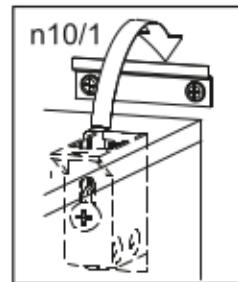

7

2x

REG1D_L

REG1D_P

II Тумба / Тумба / TV stand

A	B	C	D	A	B	C	D		
1	LU1-002	582	181	2/2	7	LU1-205	2200	370	2/2
2	LU1-102	227	348	2/2	8	LU1-304	503	318	2/2
3	LU1-103	227	348	2/2	10	LU1-402	554	60	2/2
4	LU1-104	227	328	2/2	12	LU1-902	568	240	2/2
5	LU1-105	227	328	2/2	13	LU1-904	1042	240	2/2
6	LU1-204	2200	370	2/2	14	LU1-106	227	328	2/2