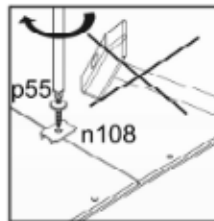

7

2x

REG1D_L

REG1D_P

II Тумба / Тумба / TV stand

A	B	C	D	A	B	C	D		
1	LU1-002	582	181	2/2	7	LU1-205	2200	370	2/2
2	LU1-102	227	348	2/2	8	LU1-304	503	318	2/2
3	LU1-103	227	348	2/2	10	LU1-402	554	60	2/2
4	LU1-104	227	328	2/2	12	LU1-902	568	240	2/2
5	LU1-105	227	328	2/2	13	LU1-904	1042	240	2/2
6	LU1-204	2200	370	2/2	14	LU1-106	227	328	2/2

1 §2

2

3

4

5

6

8x $\phi 3,5 \times 13$ mm p1

8x $\phi 5 \times 16$ mm d1

2x L-230 m48

10x $\phi 16$ s2

Полиця / Полка / Shelf

max
3kg

1

A	B	C	D
9	LU1-303	882	144 2/2
11	LU1-403	982	150 2/2