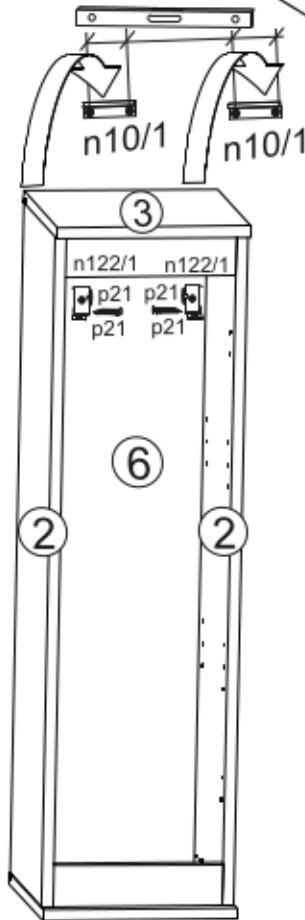

4x ko a44	8x b19	16x φ3,5x15 mm p51	14x φ7x50 mm e1	60x φ8x30 mm f1	26x 20/9 r16
26x φ15x12 mm #16 r1	22x φ16 s2	2x g2	4x φ5x11 mm e4	4x n122\1	8x φ4x30 mm p21
4x n101	8x φ3,5x13 mm p1	24x φ 5x16 mm d1	1x z1	7x 60x60x25 mm k55	14x φ4x35 mm p6
4x 20x13x7,5\3 mm n108	4x φ2,9x16 mm p55	34x l2	4x K16 a43	2x L-250 m48	5x l1

I Пенал навісний / Пенал навесной / Wall Cabinet

2x

A	B	C	D
1	LU1-001	884	274 1/2
2	LU1-101	970	284 1/2
3	LU1-201	280	306 1/2
4	LU1-301	244	246 1/2
5	LU1-401	246	60 1/2
6	LU1-901	258	982 1/2

1 §2

4x

4x

4x

2

2x

3

4

2x

5

2x

6

2x

7

2x

REG1D_L

REG1D_P

II Тумба / Тумба / TV stand

A	B	C	D	A	B	C	D		
1	LU1-002	582	181	2/2	7	LU1-205	2200	370	2/2
2	LU1-102	227	348	2/2	8	LU1-304	503	318	2/2
3	LU1-103	227	348	2/2	10	LU1-402	554	60	2/2
4	LU1-104	227	328	2/2	12	LU1-902	568	240	2/2
5	LU1-105	227	328	2/2	13	LU1-904	1042	240	2/2
6	LU1-204	2200	370	2/2	14	LU1-106	227	328	2/2