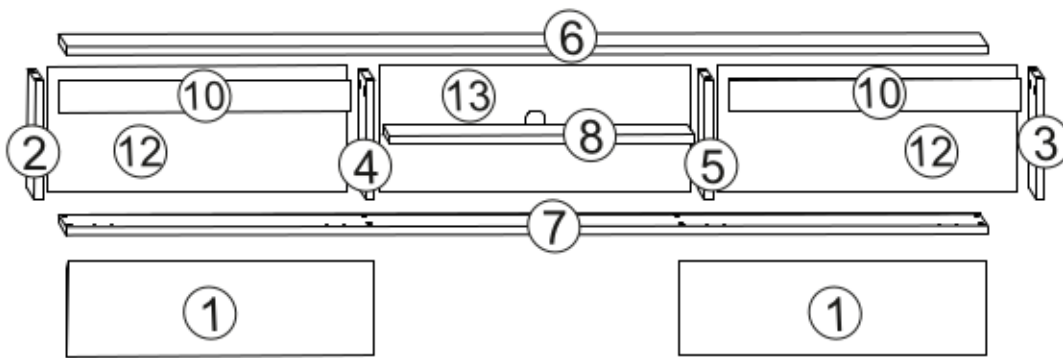

7

2x

REG1D_L

REG1D_P

II Тумба / Тумба / TV stand

A	B	C	D	A	B	C	D		
1	LU1-002	582	181	2/2	7	LU1-203	1752	370	2/2
2	LU1-102	227	348	2/2	8	LU1-302	576	318	2/2
3	LU1-103	227	348	2/2	10	LU1-402	554	60	2/2
4	LU1-104	227	328	2/2	12	LU1-902	568	240	2/2
5	LU1-105	227	328	2/2	13	LU1-903	594	240	2/2
6	LU1-202	1752	370	2/2					