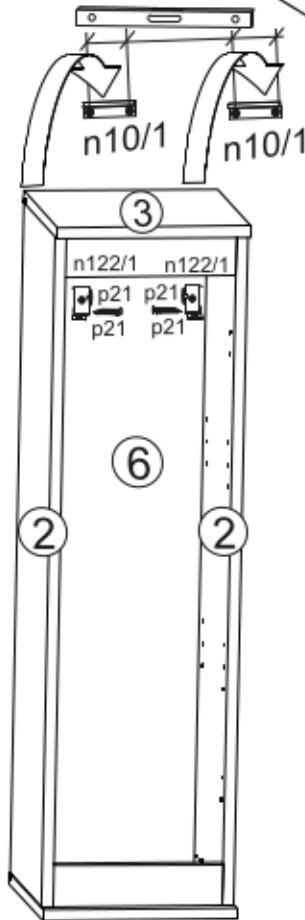

I Пенал навісний / Пенал навесной / Wall Cabinet

2x

A	B	C	D
1	LU1-001	884	274 1/2
2	LU1-101	970	284 1/2
3	LU1-201	280	306 1/2
4	LU1-301	244	246 1/2
5	LU1-401	246	60 1/2
6	LU1-901	258	982 1/2

1 §2

4x

4x

4x

2

2x

3

4

2x

5

2x

6

2x

7

2x

REG1D_L

REG1D_P

II Тумба / Тумба / TV stand

A	B	C	D	A	B	C	D		
1	LU1-002	582	181	2/2	7	LU1-203	1752	370	2/2
2	LU1-102	227	348	2/2	8	LU1-302	576	318	2/2
3	LU1-103	227	348	2/2	10	LU1-402	554	60	2/2
4	LU1-104	227	328	2/2	12	LU1-902	568	240	2/2
5	LU1-105	227	328	2/2	13	LU1-903	594	240	2/2
6	LU1-202	1752	370	2/2					

4x
20x13x3.5/1 mm n108

4x
φ2.9x16 mm p55

14x
l2

6

8x $\phi 3,5 \times 13$ mm p1

4x $\phi 5 \times 16$ mm d1

2x L-230 m48

8x $\phi 16$ s2