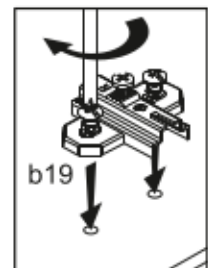

7

2x

REG1D_L

REG1D_P

II Тумба / Тумба / TV stand

A	B	C	D	A	B	C	D		
1	LU1-002	582	181	2/2	7	LU1-203	1752	370	2/2
2	LU1-102	227	348	2/2	8	LU1-302	576	318	2/2
3	LU1-103	227	348	2/2	10	LU1-402	554	60	2/2
4	LU1-104	227	328	2/2	12	LU1-902	568	240	2/2
5	LU1-105	227	328	2/2	13	LU1-903	594	240	2/2
6	LU1-202	1752	370	2/2					

1

2

3

4

8x
φ7x50 mm e1

5

6x
k55

12x
φ4x35 mm p6

4x
20x13x3.5/1 mm n108

4x
φ2.9x16 mm p55

14x
l2

6

8x $\phi 3,5 \times 13$ mm p1

4x $\phi 5 \times 16$ mm d1

2x L-230 m48

8x $\phi 16$ s2