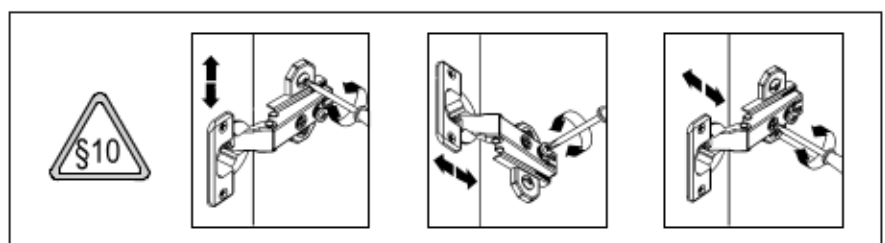

7

2x

REG1D_L

REG1D_P

II Тумба / Тумба / TV stand

A	B	C	D	A	B	C	D		
1	LU1-002	582	181	2/2	7	LU1-203	1752	370	2/2
2	LU1-102	227	348	2/2	8	LU1-302	576	318	2/2
3	LU1-103	227	348	2/2	10	LU1-402	554	60	2/2
4	LU1-104	227	328	2/2	12	LU1-902	568	240	2/2
5	LU1-105	227	328	2/2	13	LU1-903	594	240	2/2
6	LU1-202	1752	370	2/2					