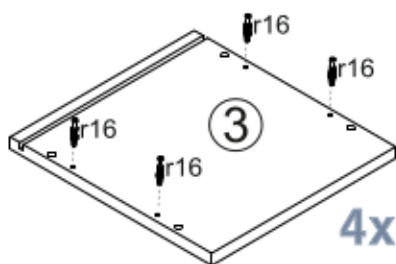

I Пенал навісний / Пенал навесной / Wall Cabinet

2x

A	B	C	D
1	LU1-001	884	274 1/2
2	LU1-101	970	284 1/2
3	LU1-201	280	306 1/2
4	LU1-301	244	246 1/2
5	LU1-401	246	60 1/2
6	LU1-901	258	982 1/2

1 §2

4x

4x

4x

2

2x

3

4

2x

5

2x

6

2x

7

2x

REG1D_L

REG1D_P

II Тумба / Тумба / TV stand

A	B	C	D	A	B	C	D		
1	LU1-002	582	181	2/2	7	LU1-203	1752	370	2/2
2	LU1-102	227	348	2/2	8	LU1-302	576	318	2/2
3	LU1-103	227	348	2/2	10	LU1-402	554	60	2/2
4	LU1-104	227	328	2/2	12	LU1-902	568	240	2/2
5	LU1-105	227	328	2/2	13	LU1-903	594	240	2/2
6	LU1-202	1752	370	2/2					

Полиця / Полка / Shelf

max
3kg

1

A	B	C	D
9	LU1-303	882	144 2/2
11	LU1-403	982	150 2/2