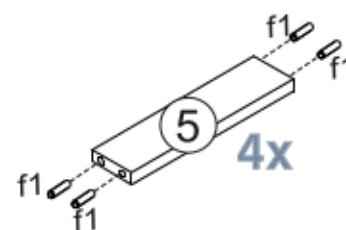

I Пенал навісний / Пенал навесной / Wall Cabinet

2x

A	B	C	D
1	LU1-001	884	274 1/2
2	LU1-101	970	284 1/2
3	LU1-201	280	306 1/2
4	LU1-301	244	246 1/2
5	LU1-401	246	60 1/2
6	LU1-901	258	982 1/2

1 §2

4x

4x

4x

2

2x

3

4

2x

5

2x

6

2x

4x
20x13x3.5/1 mm n108

4x
φ2.9x16 mm p55

14x
l2

6

8x $\phi 3,5 \times 13$ mm p1

4x $\phi 5 \times 16$ mm d1

2x L-230 m48

8x $\phi 16$ s2