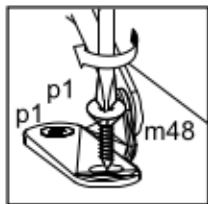

1

2

3

4

8x
φ7x50 mm e1

5

6x
k55

12x
φ4x35 mm p6

4x
20x13x3.5/1 mm n108

4x
φ2.9x16 mm p55

14x
l2

6

8x $\phi 3,5 \times 13$ mm p1

4x $\phi 5 \times 16$ mm d1

2x L-230 m48

8x $\phi 16$ s2

Полиця / Полка / Shelf

max
3kg

1

A	B	C	D
9	LU1-303	882	144 2/2
11	LU1-403	982	150 2/2