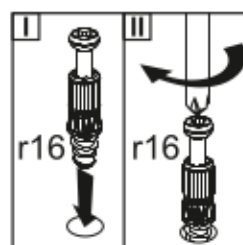

I Пенал навісний / Пенал навесной / Wall Cabinet

2x

A	B	C	D
1	LU1-001	884	274 1/2
2	LU1-101	970	284 1/2
3	LU1-201	280	306 1/2
4	LU1-301	244	246 1/2
5	LU1-401	246	60 1/2
6	LU1-901	258	982 1/2

1 §2

4x

4x

4x

2

1

2

3

4

8x
φ7x50 mm e1

5

6x
k55

12x
φ4x35 mm p6

4x
20x13x3.5/1 mm n108

4x
φ2.9x16 mm p55

14x
l2

6

8x $\phi 3,5 \times 13$ mm p1

4x $\phi 5 \times 16$ mm d1

2x L-230 m48

8x $\phi 16$ s2