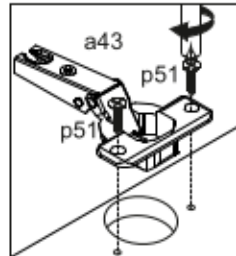

7

2x

REG1D_L

REG1D_P

II Тумба / Тумба / TV stand

A	B	C	D	A	B	C	D		
1	LU1-002	582	181	2/2	7	LU1-203	1752	370	2/2
2	LU1-102	227	348	2/2	8	LU1-302	576	318	2/2
3	LU1-103	227	348	2/2	10	LU1-402	554	60	2/2
4	LU1-104	227	328	2/2	12	LU1-902	568	240	2/2
5	LU1-105	227	328	2/2	13	LU1-903	594	240	2/2
6	LU1-202	1752	370	2/2					

1

2

3

4

8x
φ7x50 mm e1

5

6x
k55

12x
φ4x35 mm p6

4x
20x13x3.5/1 mm n108

4x
φ2.9x16 mm p55

14x
l2

6

8x $\phi 3,5 \times 13$ mm p1

4x $\phi 5 \times 16$ mm d1

2x L-230 m48

8x $\phi 16$ s2