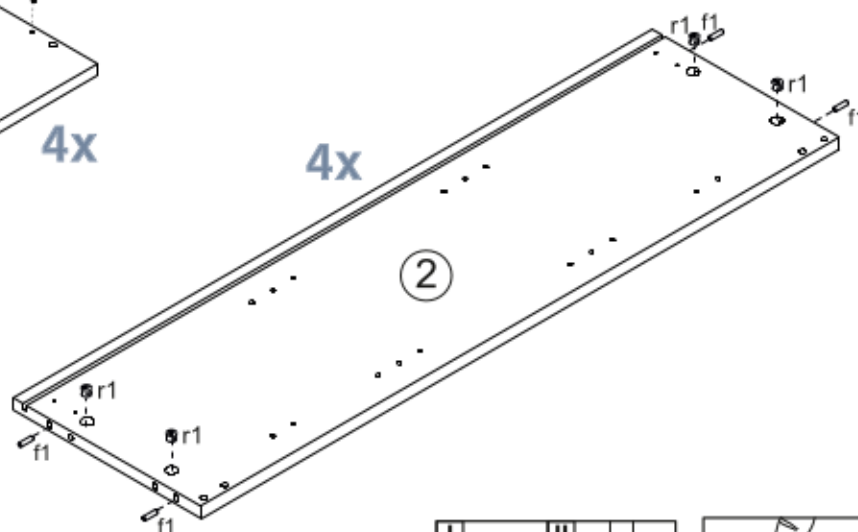

I Пенал навісний / Пенал навесной / Wall Cabinet

2x

A	B	C	D
1	LU1-001	884	274 1/2
2	LU1-101	970	284 1/2
3	LU1-201	280	306 1/2
4	LU1-301	244	246 1/2
5	LU1-401	246	60 1/2
6	LU1-901	258	982 1/2

1 §2

4x

4x

4x

2

2x

3

4

2x

5

2x

6

2x

7

2x

REG1D_L

REG1D_P

II Тумба / Тумба / TV stand

A	B	C	D	A	B	C	D		
1	LU1-002	582	181	2/2	7	LU1-203	1752	370	2/2
2	LU1-102	227	348	2/2	8	LU1-302	576	318	2/2
3	LU1-103	227	348	2/2	10	LU1-402	554	60	2/2
4	LU1-104	227	328	2/2	12	LU1-902	568	240	2/2
5	LU1-105	227	328	2/2	13	LU1-903	594	240	2/2
6	LU1-202	1752	370	2/2					