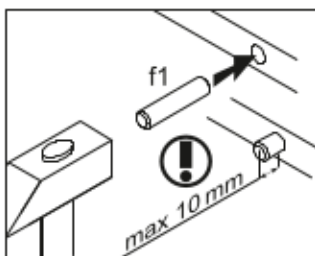

A	B	C	D	A	B	C	D		
1	LU1-002	582	181	2/2	7	LU1-203	1752	370	2/2
2	LU1-102	227	348	2/2	8	LU1-302	576	318	2/2
3	LU1-103	227	348	2/2	10	LU1-402	554	60	2/2
4	LU1-104	227	328	2/2	12	LU1-902	568	240	2/2
5	LU1-105	227	328	2/2	13	LU1-903	594	240	2/2
6	LU1-202	1752	370	2/2					

1