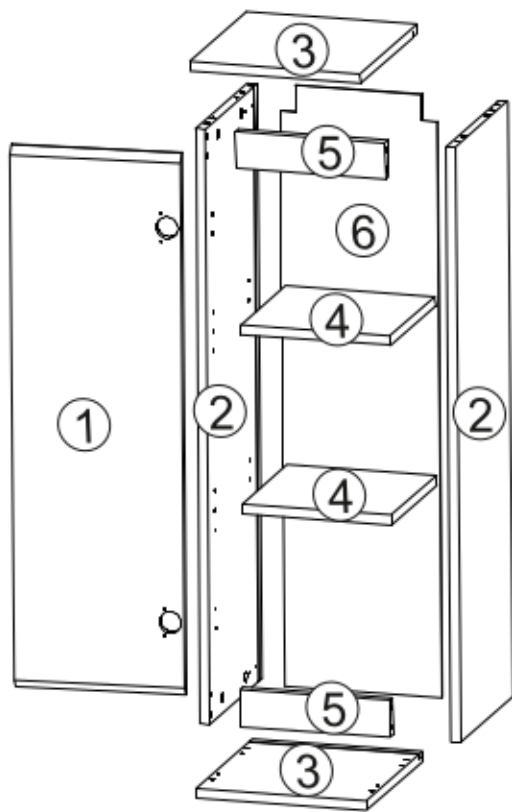

I Пенал навісний / Пенал навесной / Wall Cabinet

2x

A	B	C	D
1	LU1-001	884	274 1/2
2	LU1-101	970	284 1/2
3	LU1-201	280	306 1/2
4	LU1-301	244	246 1/2
5	LU1-401	246	60 1/2
6	LU1-901	258	982 1/2

1 §2

4x

4x

4x

2

7

2x

REG1D_L

REG1D_P

II Тумба / Тумба / TV stand

A	B	C	D	A	B	C	D		
1	LU1-002	582	181	2/2	7	LU1-203	1752	370	2/2
2	LU1-102	227	348	2/2	8	LU1-302	576	318	2/2
3	LU1-103	227	348	2/2	10	LU1-402	554	60	2/2
4	LU1-104	227	328	2/2	12	LU1-902	568	240	2/2
5	LU1-105	227	328	2/2	13	LU1-903	594	240	2/2
6	LU1-202	1752	370	2/2					