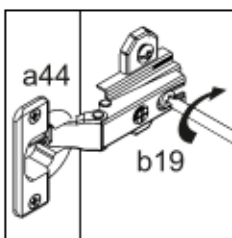

7

2x

REG1D_L

REG1D_P

II Тумба / Тумба / TV stand

A	B	C	D	A	B	C	D		
1	LU1-002	582	181	2/2	7	LU1-203	1752	370	2/2
2	LU1-102	227	348	2/2	8	LU1-302	576	318	2/2
3	LU1-103	227	348	2/2	10	LU1-402	554	60	2/2
4	LU1-104	227	328	2/2	12	LU1-902	568	240	2/2
5	LU1-105	227	328	2/2	13	LU1-903	594	240	2/2
6	LU1-202	1752	370	2/2					

4x
20x13x3.5/1 mm n108

4x
φ2.9x16 mm p55

14x
l2

6

8x $\phi 3,5 \times 13$ mm p1

4x $\phi 5 \times 16$ mm d1

2x L-230 m48

8x $\phi 16$ s2