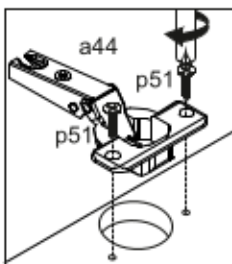

7

2x

REG1D_L

REG1D_P

II Тумба / Тумба / TV stand

A	B	C	D	A	B	C	D		
1	LU1-002	582	181	2/2	7	LU1-203	1752	370	2/2
2	LU1-102	227	348	2/2	8	LU1-302	576	318	2/2
3	LU1-103	227	348	2/2	10	LU1-402	554	60	2/2
4	LU1-104	227	328	2/2	12	LU1-902	568	240	2/2
5	LU1-105	227	328	2/2	13	LU1-903	594	240	2/2
6	LU1-202	1752	370	2/2					

1

2

3

4

8x
φ7x50 mm e1

5

6x
k55

12x
φ4x35 mm p6

4x
20x13x3.5/1 mm n108

4x
φ2.9x16 mm p55

14x
l2

6

8x $\phi 3,5 \times 13$ mm p1

4x $\phi 5 \times 16$ mm d1

2x L-230 m48

8x $\phi 16$ s2