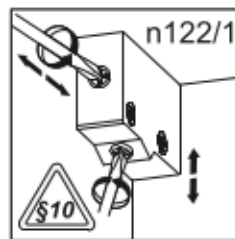

I Пенал навісний / Пенал навесной / Wall Cabinet

2x

A	B	C	D
1	LU1-001	884	274 1/2
2	LU1-101	970	284 1/2
3	LU1-201	280	306 1/2
4	LU1-301	244	246 1/2
5	LU1-401	246	60 1/2
6	LU1-901	258	982 1/2

1 §2

4x

4x

4x

2

2x

3

4

2x

5

2x

6

2x

7

2x

REG1D_L

REG1D_P

II Тумба / Тумба / TV stand

A	B	C	D	A	B	C	D		
1	LU1-002	582	181	2/2	7	LU1-203	1752	370	2/2
2	LU1-102	227	348	2/2	8	LU1-302	576	318	2/2
3	LU1-103	227	348	2/2	10	LU1-402	554	60	2/2
4	LU1-104	227	328	2/2	12	LU1-902	568	240	2/2
5	LU1-105	227	328	2/2	13	LU1-903	594	240	2/2
6	LU1-202	1752	370	2/2					

4x
20x13x3.5/1 mm n108

4x
φ2.9x16 mm p55

14x
l2

6

8x $\phi 3,5 \times 13$ mm p1

4x $\phi 5 \times 16$ mm d1

2x L-230 m48

8x $\phi 16$ s2