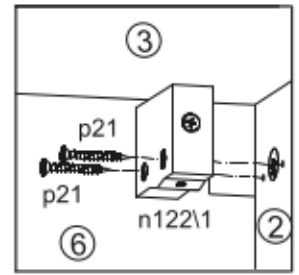

I Пенал навісний / Пенал навесной / Wall Cabinet

2x

A	B	C	D
1	LU1-001	884	274 1/2
2	LU1-101	970	284 1/2
3	LU1-201	280	306 1/2
4	LU1-301	244	246 1/2
5	LU1-401	246	60 1/2
6	LU1-901	258	982 1/2

1 §2

4x

4x

4x

2

2x

3

4

2x

5

2x

6

2x

7

2x

REG1D_L

REG1D_P

II Тумба / Тумба / TV stand

A	B	C	D	A	B	C	D		
1	LU1-002	582	181	2/2	7	LU1-203	1752	370	2/2
2	LU1-102	227	348	2/2	8	LU1-302	576	318	2/2
3	LU1-103	227	348	2/2	10	LU1-402	554	60	2/2
4	LU1-104	227	328	2/2	12	LU1-902	568	240	2/2
5	LU1-105	227	328	2/2	13	LU1-903	594	240	2/2
6	LU1-202	1752	370	2/2					

4x
20x13x3.5/1 mm n108

4x
φ2.9x16 mm p55

14x
l2

6

8x $\phi 3,5 \times 13$ mm p1

4x $\phi 5 \times 16$ mm d1

2x L-230 m48

8x $\phi 16$ s2