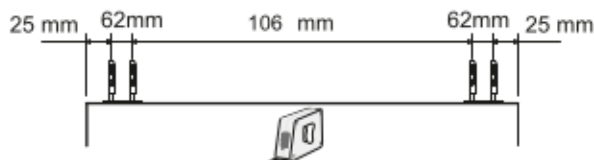

I Пенал навісний / Пенал навесной / Wall Cabinet

2x

A	B	C	D
1	LU1-001	884	274 1/2
2	LU1-101	970	284 1/2
3	LU1-201	280	306 1/2
4	LU1-301	244	246 1/2
5	LU1-401	246	60 1/2
6	LU1-901	258	982 1/2

1 §2

4x

4x

4x

2

2x

3

4

2x

5

2x

6

2x

7

2x

REG1D_L

REG1D_P

II Тумба / Тумба / TV stand

A	B	C	D	A	B	C	D		
1	LU1-002	582	181	2/2	7	LU1-203	1752	370	2/2
2	LU1-102	227	348	2/2	8	LU1-302	576	318	2/2
3	LU1-103	227	348	2/2	10	LU1-402	554	60	2/2
4	LU1-104	227	328	2/2	12	LU1-902	568	240	2/2
5	LU1-105	227	328	2/2	13	LU1-903	594	240	2/2
6	LU1-202	1752	370	2/2					

4x
20x13x3.5/1 mm n108

4x
φ2.9x16 mm p55

14x
l2

6

8x $\phi 3,5 \times 13$ mm p1

4x $\phi 5 \times 16$ mm d1

2x L-230 m48

8x $\phi 16$ s2