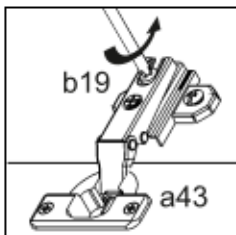

4x
20x13x3.5/1 mm n108

4x
φ2.9x16 mm p55

14x
l2

6

8x $\phi 3,5 \times 13$ mm p1

4x $\phi 5 \times 16$ mm d1

2x L-230 m48

8x $\phi 16$ s2

Полиця / Полка / Shelf

max
3kg

1

A	B	C	D
9	LU1-303	882	144 2/2
11	LU1-403	982	150 2/2