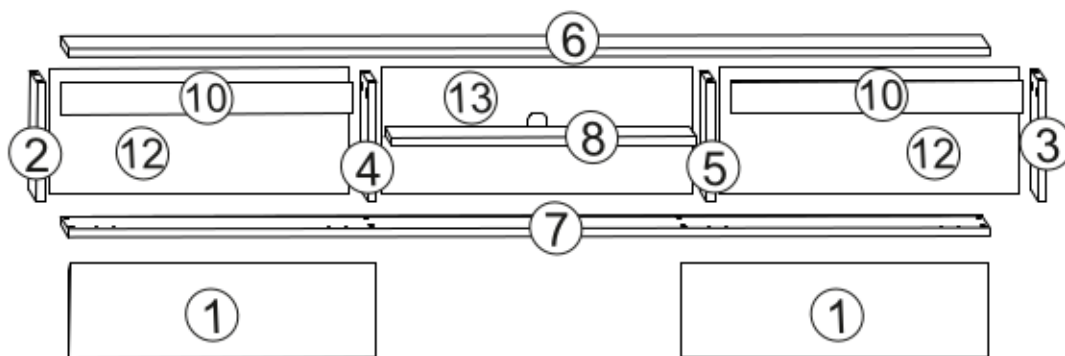

7

2x

REG1D_L

REG1D_P

II Тумба / Тумба / TV stand

A	B	C	D	A	B	C	D		
1	LU1-002	582	181	2/2	7	LU1-203	1752	370	2/2
2	LU1-102	227	348	2/2	8	LU1-302	576	318	2/2
3	LU1-103	227	348	2/2	10	LU1-402	554	60	2/2
4	LU1-104	227	328	2/2	12	LU1-902	568	240	2/2
5	LU1-105	227	328	2/2	13	LU1-903	594	240	2/2
6	LU1-202	1752	370	2/2					