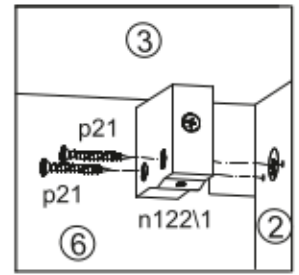

I Пенал навісний / Пенал навесной / Wall Cabinet

2x

A	B	C	D
1	LU1-001	884	274 1/2
2	LU1-101	970	284 1/2
3	LU1-201	280	306 1/2
4	LU1-301	244	246 1/2
5	LU1-401	246	60 1/2
6	LU1-901	258	982 1/2

1 §2

4x

4x

4x

2

2x

3

4

2x

5

2x

6

2x

7

2x

REG1D_L

REG1D_P

II Тумба / Тумба / TV stand

A	B	C	D	A	B	C	D		
1	LU1-002	582	181	2/2	7	LU1-203	1752	370	2/2
2	LU1-102	227	348	2/2	8	LU1-302	576	318	2/2
3	LU1-103	227	348	2/2	10	LU1-402	554	60	2/2
4	LU1-104	227	328	2/2	12	LU1-902	568	240	2/2
5	LU1-105	227	328	2/2	13	LU1-903	594	240	2/2
6	LU1-202	1752	370	2/2					

4x
20x13x3,5/1 mm n108

4x
φ2,9x16 mm p55

14x
I2

6

8x $\phi 3,5 \times 13$ mm p1

4x $\phi 5 \times 16$ mm d1

2x L-230 m48

8x $\phi 16$ s2