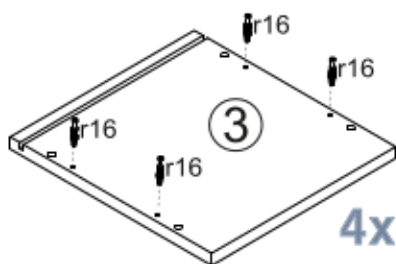

I Пенал навісний / Пенал навесной / Wall Cabinet

2x

A	B	C	D
1	LU1-001	884	274 1/2
2	LU1-101	970	284 1/2
3	LU1-201	280	306 1/2
4	LU1-301	244	246 1/2
5	LU1-401	246	60 1/2
6	LU1-901	258	982 1/2

1 §2

4x

4x

4x

2

2x

3

4

2x

5

2x

6

2x

7

2x

REG1D_L

REG1D_P

II Тумба / Тумба / TV stand

A	B	C	D	A	B	C	D		
1	LU1-002	582	181	2/2	7	LU1-203	1752	370	2/2
2	LU1-102	227	348	2/2	8	LU1-302	576	318	2/2
3	LU1-103	227	348	2/2	10	LU1-402	554	60	2/2
4	LU1-104	227	328	2/2	12	LU1-902	568	240	2/2
5	LU1-105	227	328	2/2	13	LU1-903	594	240	2/2
6	LU1-202	1752	370	2/2					