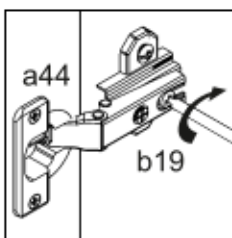

7

2x

REG1D_L

REG1D_P

II Тумба / Тумба / TV stand

A	B	C	D	A	B	C	D		
1	LU1-002	582	181	2/2	7	LU1-203	1752	370	2/2
2	LU1-102	227	348	2/2	8	LU1-302	576	318	2/2
3	LU1-103	227	348	2/2	10	LU1-402	554	60	2/2
4	LU1-104	227	328	2/2	12	LU1-902	568	240	2/2
5	LU1-105	227	328	2/2	13	LU1-903	594	240	2/2
6	LU1-202	1752	370	2/2					

4x
20x13x3,5/1 mm n108

4x
φ2,9x16 mm p55

14x
I2

6

8x $\phi 3,5 \times 13$ mm p1

4x $\phi 5 \times 16$ mm d1

2x L-230 m48

8x $\phi 16$ s2