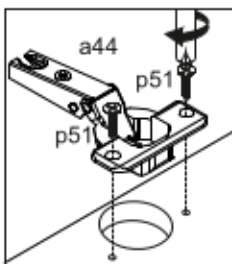

7

2x

REG1D_L

REG1D_P

II Тумба / Тумба / TV stand

A	B	C	D	A	B	C	D		
1	LU1-002	582	181	2/2	7	LU1-203	1752	370	2/2
2	LU1-102	227	348	2/2	8	LU1-302	576	318	2/2
3	LU1-103	227	348	2/2	10	LU1-402	554	60	2/2
4	LU1-104	227	328	2/2	12	LU1-902	568	240	2/2
5	LU1-105	227	328	2/2	13	LU1-903	594	240	2/2
6	LU1-202	1752	370	2/2					

1

2

3

4

8x
φ7x50 mm e1

5

6x
40x40x25 mm k55

12x
φ4x35 mm p6

4x
20x13x3,5/1 mm n108

4x
φ2,9x16 mm p55

14x
I2

6

8x $\phi 3,5 \times 13$ mm p1

4x $\phi 5 \times 16$ mm d1

2x L-230 m48

8x $\phi 16$ s2