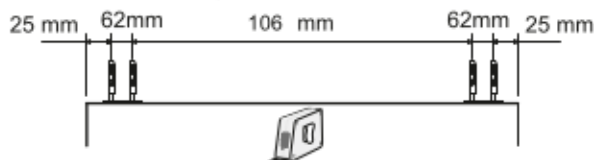

I Пенал навісний / Пенал навесной / Wall Cabinet

2x

A	B	C	D
1	LU1-001	884	274 1/2
2	LU1-101	970	284 1/2
3	LU1-201	280	306 1/2
4	LU1-301	244	246 1/2
5	LU1-401	246	60 1/2
6	LU1-901	258	982 1/2

1 §2

4x

4x

4x

2

2x

3

4

2x

5

2x

6

2x

7

2x

REG1D_L

REG1D_P

II Тумба / Тумба / TV stand

A	B	C	D	A	B	C	D		
1	LU1-002	582	181	2/2	7	LU1-203	1752	370	2/2
2	LU1-102	227	348	2/2	8	LU1-302	576	318	2/2
3	LU1-103	227	348	2/2	10	LU1-402	554	60	2/2
4	LU1-104	227	328	2/2	12	LU1-902	568	240	2/2
5	LU1-105	227	328	2/2	13	LU1-903	594	240	2/2
6	LU1-202	1752	370	2/2					

4x
20x13x3,5/1 mm n108

4x
φ2,9x16 mm p55

14x
I2

6

8x $\phi 3,5 \times 13$ mm p1

4x $\phi 5 \times 16$ mm d1

2x L-230 m48

8x $\phi 16$ s2