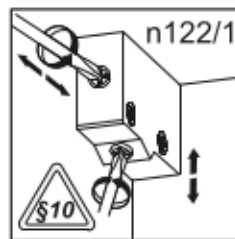

I Пенал навісний / Пенал навесной / Wall Cabinet

2x

A	B	C	D
1	LU1-001	884	274 1/2
2	LU1-101	970	284 1/2
3	LU1-201	280	306 1/2
4	LU1-301	244	246 1/2
5	LU1-401	246	60 1/2
6	LU1-901	258	982 1/2

1 §2

4x

4x

4x

2

2x

3

4

2x

5

2x

6

2x

7

2x

REG1D_L

REG1D_P

II Тумба / Тумба / TV stand

A	B	C	D	A	B	C	D		
1	LU1-002	582	181	2/2	7	LU1-203	1752	370	2/2
2	LU1-102	227	348	2/2	8	LU1-302	576	318	2/2
3	LU1-103	227	348	2/2	10	LU1-402	554	60	2/2
4	LU1-104	227	328	2/2	12	LU1-902	568	240	2/2
5	LU1-105	227	328	2/2	13	LU1-903	594	240	2/2
6	LU1-202	1752	370	2/2					

4x
20x13x3,5/1 mm n108

4x
φ2,9x16 mm p55

14x
I2

6

8x $\phi 3,5 \times 13$ mm p1

4x $\phi 5 \times 16$ mm d1

2x L-230 m48

8x $\phi 16$ s2