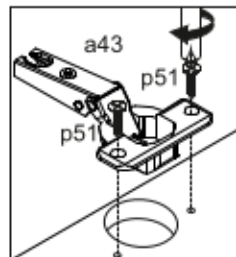

7

2x

REG1D_L

REG1D_P

II Тумба / Тумба / TV stand

A	B	C	D	A	B	C	D		
1	LU1-002	582	181	2/2	7	LU1-203	1752	370	2/2
2	LU1-102	227	348	2/2	8	LU1-302	576	318	2/2
3	LU1-103	227	348	2/2	10	LU1-402	554	60	2/2
4	LU1-104	227	328	2/2	12	LU1-902	568	240	2/2
5	LU1-105	227	328	2/2	13	LU1-903	594	240	2/2
6	LU1-202	1752	370	2/2					

1

2

3

4

8x
φ7x50 mm e1

5

6x
40x40x25 mm k55

12x
φ4x35 mm p6

4x
20x13x3,5/1 mm n108

4x
φ2,9x16 mm p55

14x
I2

6

8x $\phi 3,5 \times 13$ mm p1

4x $\phi 5 \times 16$ mm d1

2x L-230 m48

8x $\phi 16$ s2