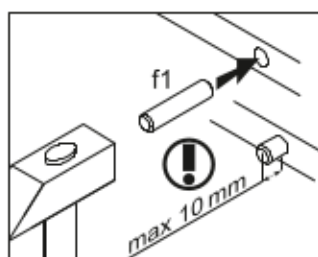

A	B	C	D	A	B	C	D		
1	LU1-002	582	181	2/2	7	LU1-203	1752	370	2/2
2	LU1-102	227	348	2/2	8	LU1-302	576	318	2/2
3	LU1-103	227	348	2/2	10	LU1-402	554	60	2/2
4	LU1-104	227	328	2/2	12	LU1-902	568	240	2/2
5	LU1-105	227	328	2/2	13	LU1-903	594	240	2/2
6	LU1-202	1752	370	2/2					

1