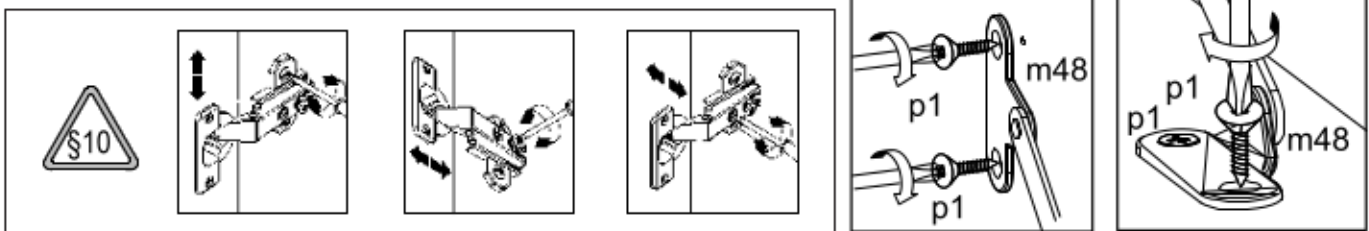

I Тумба / Тумба / TV stand

A	B	C	D
1	RB1-001	568	244 1/2
2	RB1-101	330	250 1/2
3	RB1-102	330	250 1/2
4	RB1-103	330	250 1/2
5	RB1-201	1500	350 1/2
6	RB1-202	1500	350 1/2
7	RB1-301	447	324 1/2
8	RB1-901	1495	277 1/2
9	RB1-107	330	250 1/2

1 S2

II Пенал навісний / Пенал навесной / Wall Cabinet

A	B	C	D
1	RB1-104	1044	250 2/2
2	RB1-105	1320	250 2/2
3	RB1-106	1044	250 2/2
4	RB1-302	260	240 2/2
5	RB1-902	287	287 2/2
6	RB1-905	287	287 2/2
7	RB1-904	287	287 2/2
8	RB1-903	287	287 2/2