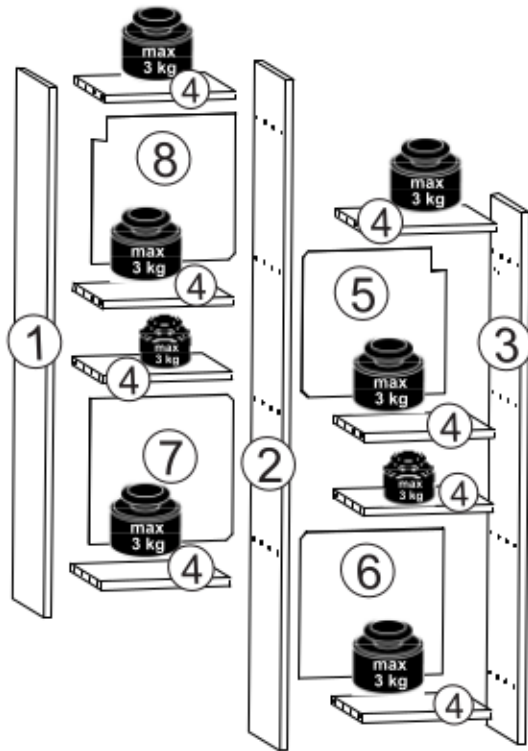

I Тумба / Тумба / TV stand

A	B	C	D
1	RB1-001	568	244 1/2
2	RB1-101	330	250 1/2
3	RB1-102	330	250 1/2
4	RB1-103	330	250 1/2
5	RB1-201	1500	350 1/2
6	RB1-202	1500	350 1/2
7	RB1-301	447	324 1/2
8	RB1-901	1495	277 1/2
9	RB1-107	330	250 1/2

1 S2

II Пенал навісний / Пенал навесной / Wall Cabinet

A	B	C	D
1	RB1-104	1044	250 2/2
2	RB1-105	1320	250 2/2
3	RB1-106	1044	250 2/2
4	RB1-302	260	240 2/2
5	RB1-902	287	287 2/2
6	RB1-905	287	287 2/2
7	RB1-904	287	287 2/2
8	RB1-903	287	287 2/2