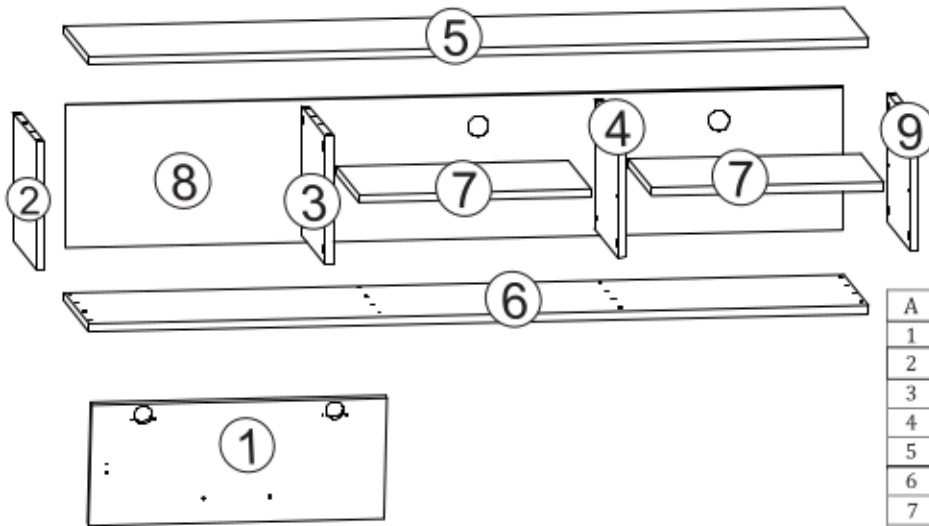

I Тумба / Тумба / TV stand

A	B	C	D
1	RB1-001	568	244 1/2
2	RB1-101	330	250 1/2
3	RB1-102	330	250 1/2
4	RB1-103	330	250 1/2
5	RB1-201	1500	350 1/2
6	RB1-202	1500	350 1/2
7	RB1-301	447	324 1/2
8	RB1-901	1495	277 1/2
9	RB1-107	330	250 1/2

1 S2

II Пенал навісний / Пенал навесной / Wall Cabinet

A	B	C	D
1	RB1-104	1044	250 2/2
2	RB1-105	1320	250 2/2
3	RB1-106	1044	250 2/2
4	RB1-302	260	240 2/2
5	RB1-902	287	287 2/2
6	RB1-905	287	287 2/2
7	RB1-904	287	287 2/2
8	RB1-903	287	287 2/2