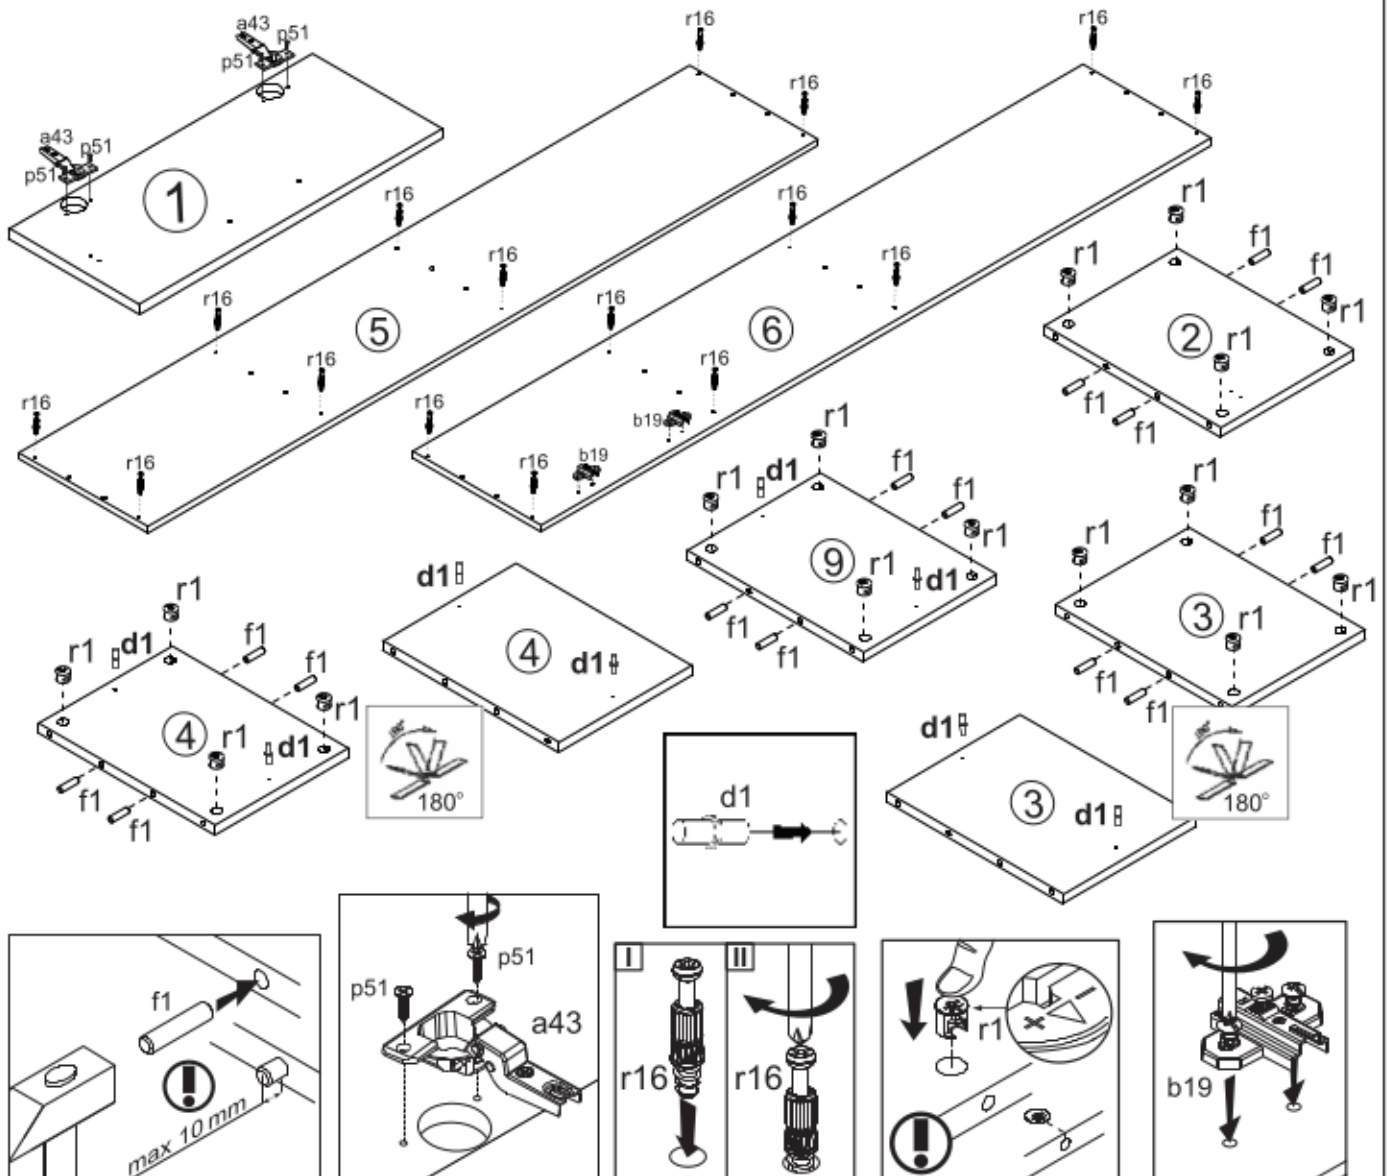

I Тумба / Тумба / TV stand

A	B	C	D
1	RB1-001	568	244 1/2
2	RB1-101	330	250 1/2
3	RB1-102	330	250 1/2
4	RB1-103	330	250 1/2
5	RB1-201	1500	350 1/2
6	RB1-202	1500	350 1/2
7	RB1-301	447	324 1/2
8	RB1-901	1495	277 1/2
9	RB1-107	330	250 1/2

1 S2

II Пенал навісний / Пенал навесной / Wall Cabinet

A	B	C	D
1	RB1-104	1044	250 2/2
2	RB1-105	1320	250 2/2
3	RB1-106	1044	250 2/2
4	RB1-302	260	240 2/2
5	RB1-902	287	287 2/2
6	RB1-905	287	287 2/2
7	RB1-904	287	287 2/2
8	RB1-903	287	287 2/2