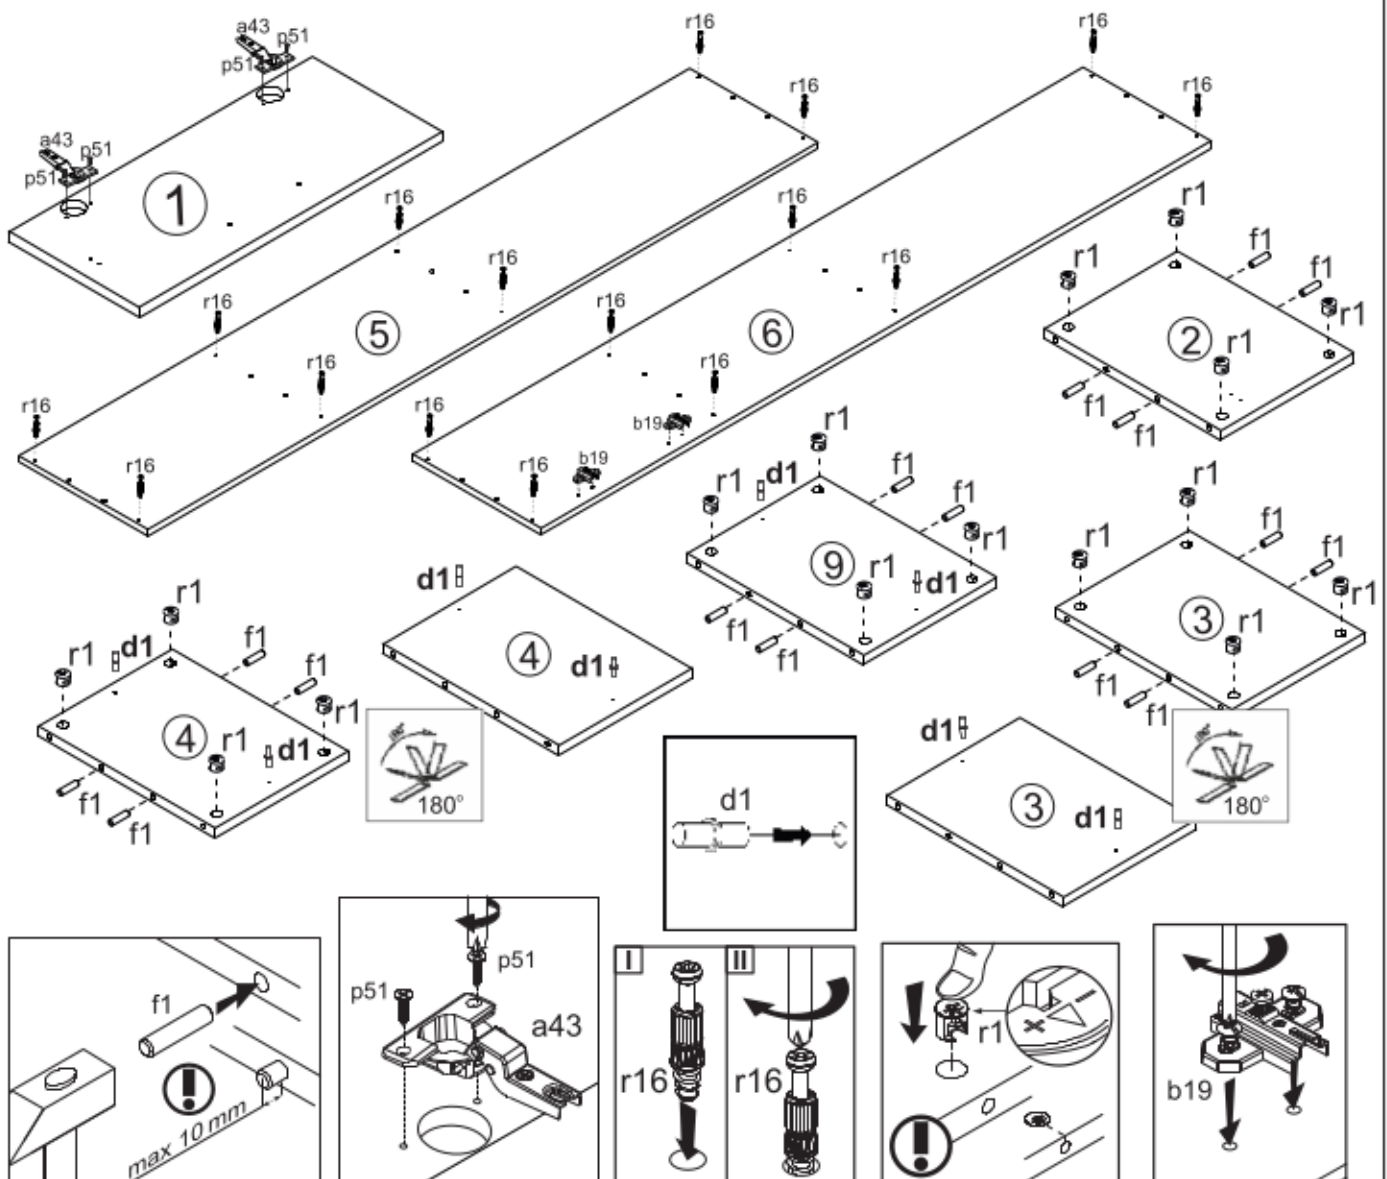

# I Тумба / Тумба / TV stand

A	B	C	D
1	RB1-001	568	244 1/2
2	RB1-101	330	250 1/2
3	RB1-102	330	250 1/2
4	RB1-103	330	250 1/2
5	RB1-201	1500	350 1/2
6	RB1-202	1500	350 1/2
7	RB1-301	447	324 1/2
8	RB1-901	1495	277 1/2
9	RB1-107	330	250 1/2

# II Пенал навісний / Пенал навесной / Wall Cabinet

A	B	C	D
1	RB1-104	1044	250 2/2
2	RB1-105	1320	250 2/2
3	RB1-106	1044	250 2/2
4	RB1-302	260	240 2/2
5	RB1-902	287	287 2/2
6	RB1-905	287	287 2/2
7	RB1-904	287	287 2/2
8	RB1-903	287	287 2/2