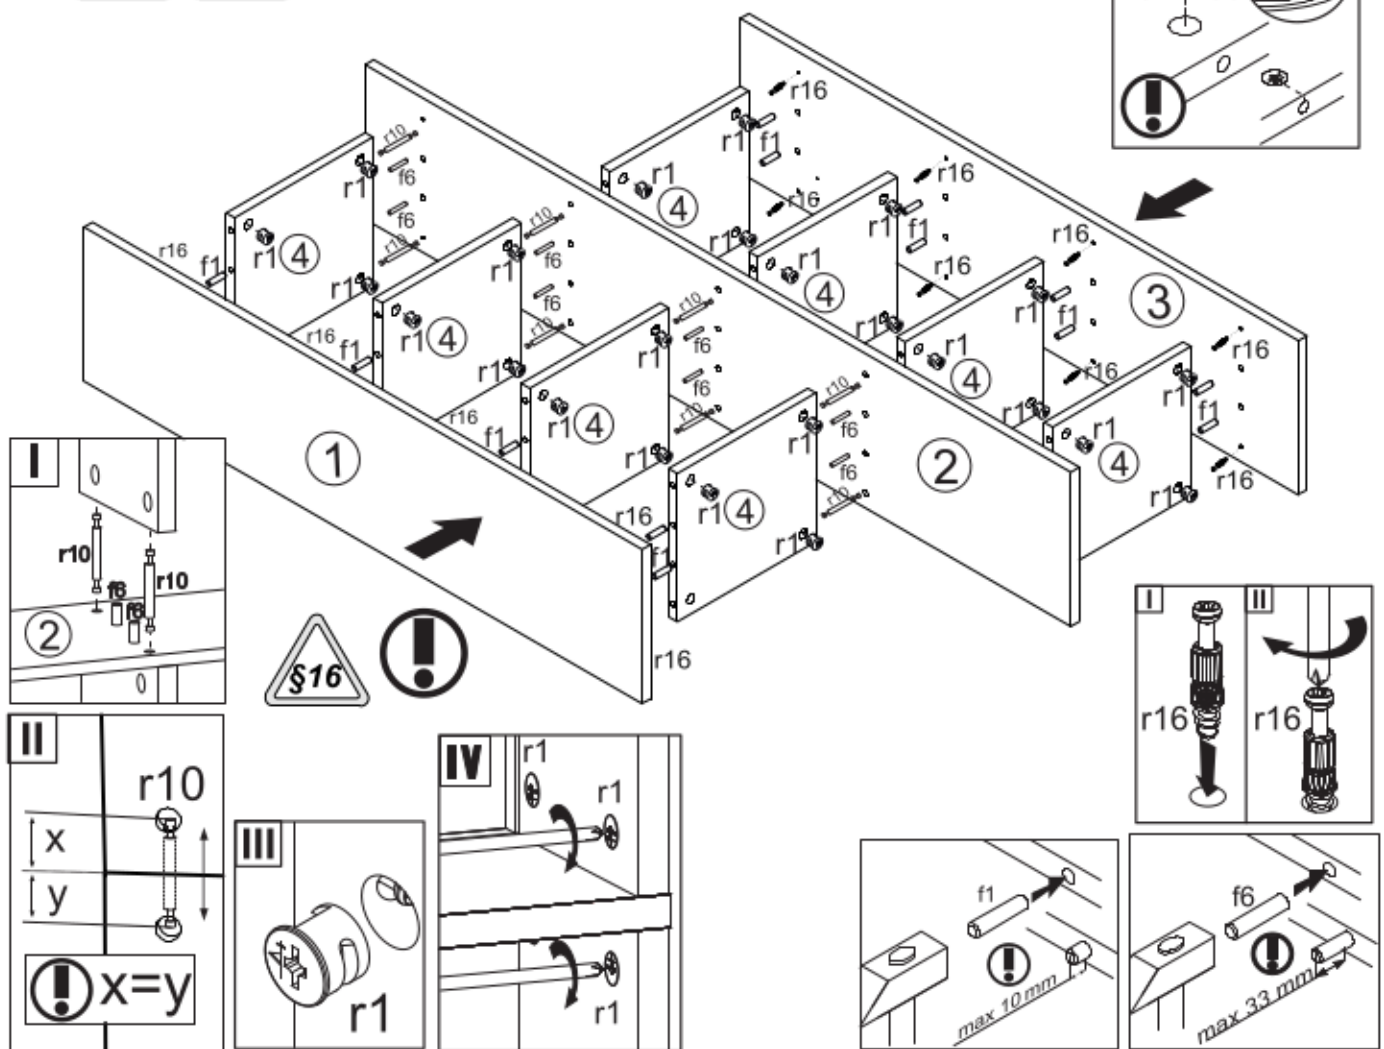

II Пенал навісний / Пенал навесной / Wall Cabinet

A	B	C	D
1	RB1-104	1044	250 2/2
2	RB1-105	1320	250 2/2
3	RB1-106	1044	250 2/2
4	RB1-302	260	240 2/2
5	RB1-902	287	287 2/2
6	RB1-905	287	287 2/2
7	RB1-904	287	287 2/2
8	RB1-903	287	287 2/2

1 §2 §6