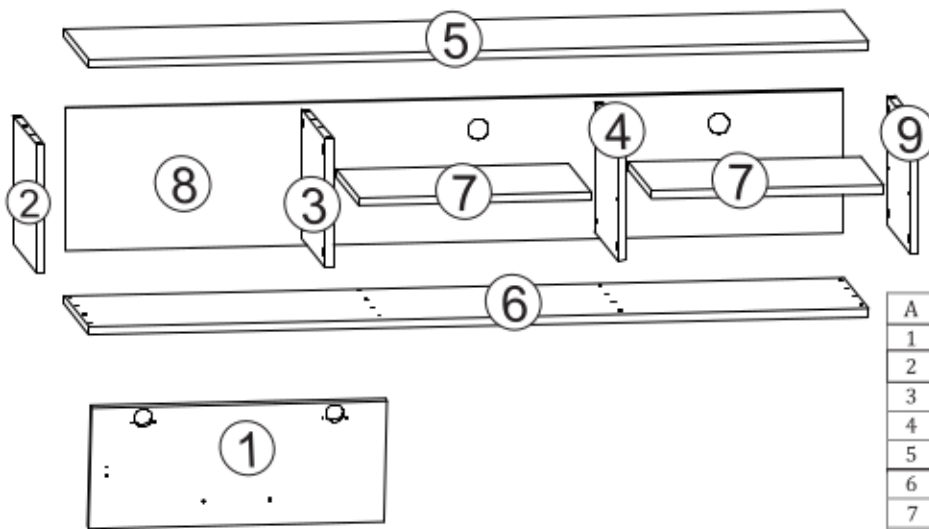

# I Тумба / Тумба / TV stand

A	B	C	D
1	RB1-001	568	244 1/2
2	RB1-101	330	250 1/2
3	RB1-102	330	250 1/2
4	RB1-103	330	250 1/2
5	RB1-201	1500	350 1/2
6	RB1-202	1500	350 1/2
7	RB1-301	447	324 1/2
8	RB1-901	1495	277 1/2
9	RB1-107	330	250 1/2

# II Пенал навісний / Пенал навесной / Wall Cabinet

A	B	C	D
1	RB1-104	1044	250 2/2
2	RB1-105	1320	250 2/2
3	RB1-106	1044	250 2/2
4	RB1-302	260	240 2/2
5	RB1-902	287	287 2/2
6	RB1-905	287	287 2/2
7	RB1-904	287	287 2/2
8	RB1-903	287	287 2/2