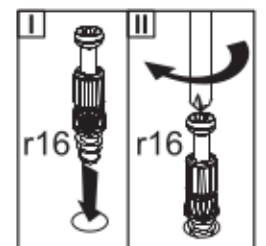

II Пенал навісний / Пенал навесной / Wall Cabinet

A	B	C	D
1	RB1-104	1044	250 2/2
2	RB1-105	1320	250 2/2
3	RB1-106	1044	250 2/2
4	RB1-302	260	240 2/2
5	RB1-902	287	287 2/2
6	RB1-905	287	287 2/2
7	RB1-904	287	287 2/2
8	RB1-903	287	287 2/2

1 §2 §6