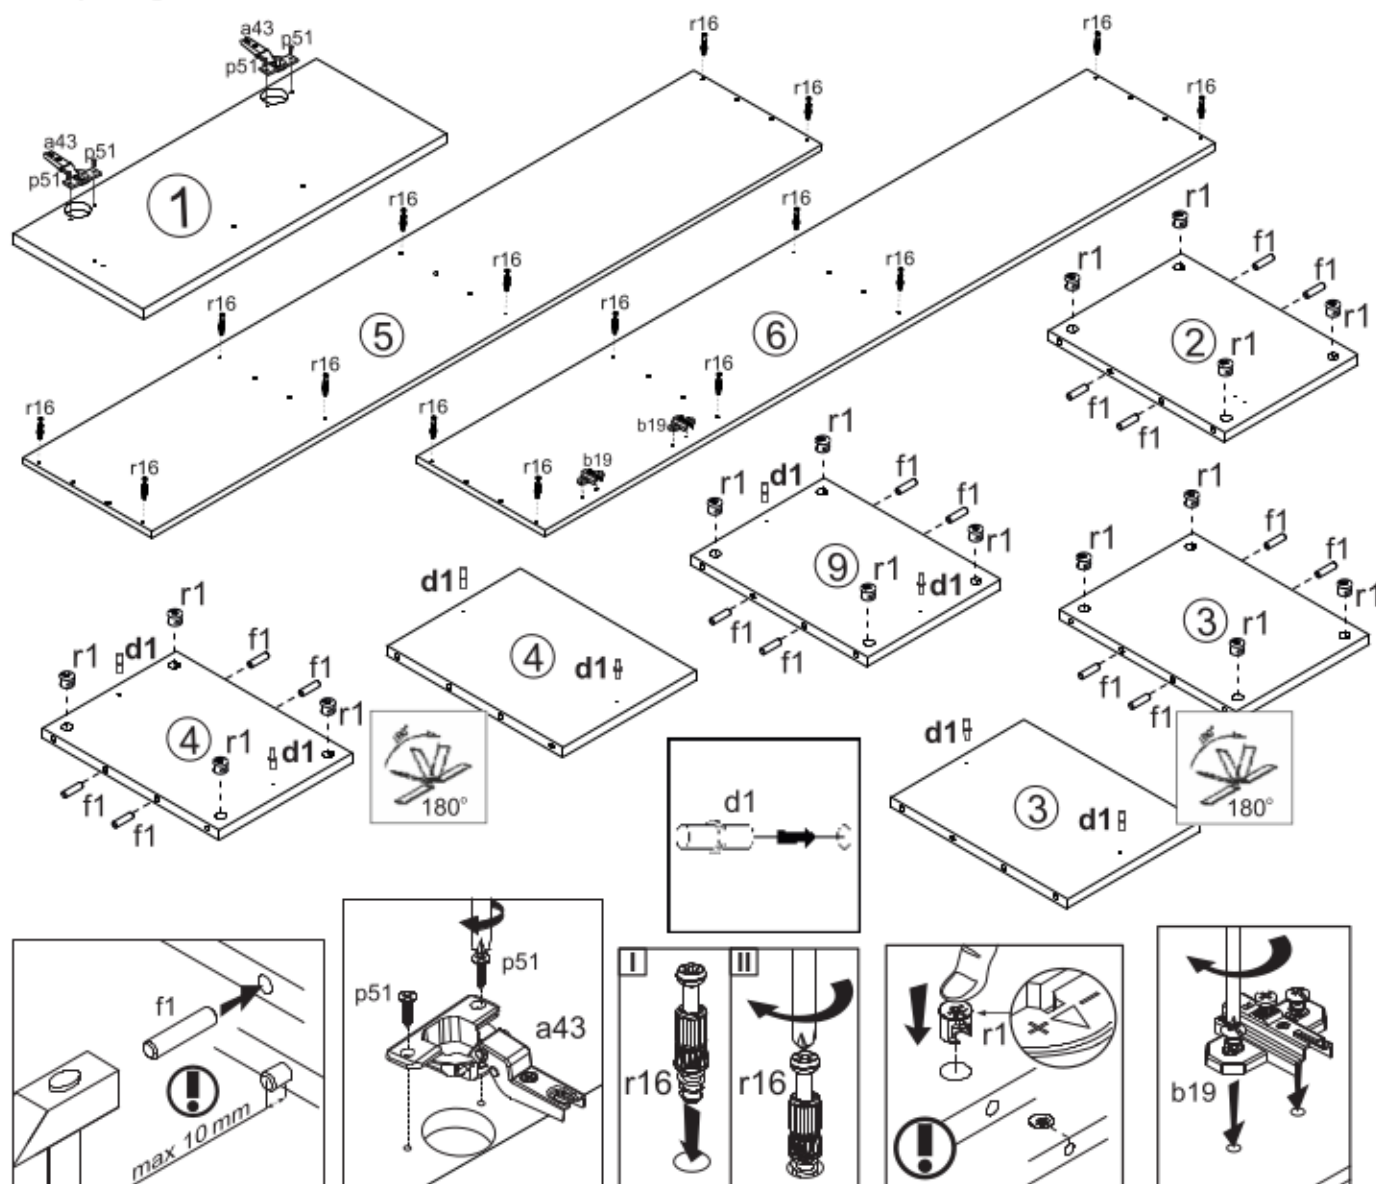

# I Тумба / Тумба / TV stand

A	B	C	D
1	RB1-001	568	244 1/2
2	RB1-101	330	250 1/2
3	RB1-102	330	250 1/2
4	RB1-103	330	250 1/2
5	RB1-201	1500	350 1/2
6	RB1-202	1500	350 1/2
7	RB1-301	447	324 1/2
8	RB1-901	1495	277 1/2
9	RB1-107	330	250 1/2

# II Пенал навісний / Пенал навесной / Wall Cabinet

A	B	C	D
1	RB1-104	1044	250 2/2
2	RB1-105	1320	250 2/2
3	RB1-106	1044	250 2/2
4	RB1-302	260	240 2/2
5	RB1-902	287	287 2/2
6	RB1-905	287	287 2/2
7	RB1-904	287	287 2/2
8	RB1-903	287	287 2/2