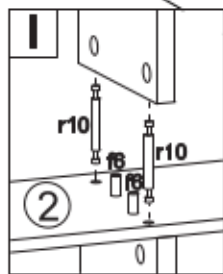

II Пенал навісний / Пенал навесной / Wall Cabinet

A	B	C	D
1	RB1-104	1044	250 2/2
2	RB1-105	1320	250 2/2
3	RB1-106	1044	250 2/2
4	RB1-302	260	240 2/2
5	RB1-902	287	287 2/2
6	RB1-905	287	287 2/2
7	RB1-904	287	287 2/2
8	RB1-903	287	287 2/2

1 §2 §6