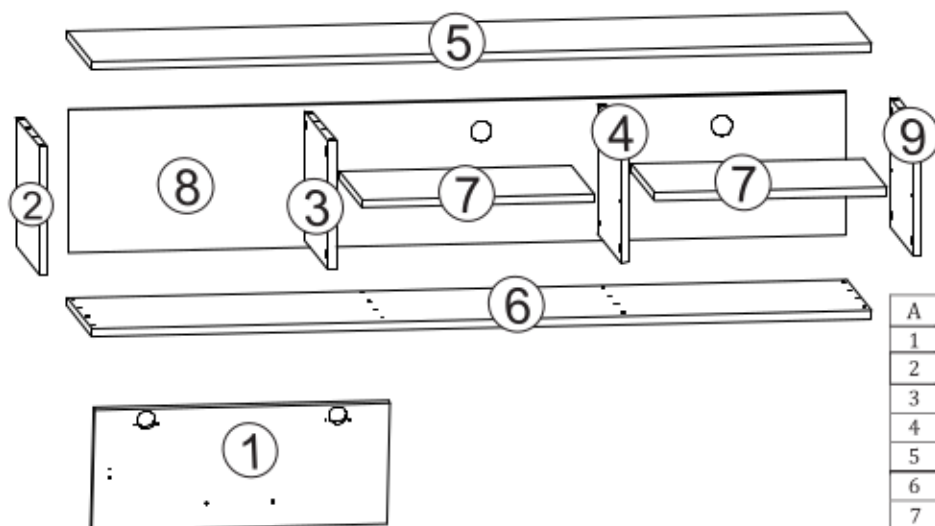

# I Тумба / Тумба / TV stand

A	B	C	D
1	RB1-001	568	244 1/2
2	RB1-101	330	250 1/2
3	RB1-102	330	250 1/2
4	RB1-103	330	250 1/2
5	RB1-201	1500	350 1/2
6	RB1-202	1500	350 1/2
7	RB1-301	447	324 1/2
8	RB1-901	1495	277 1/2
9	RB1-107	330	250 1/2

# II Пенал навісний / Пенал навесной / Wall Cabinet

A	B	C	D
1	RB1-104	1044	250 2/2
2	RB1-105	1320	250 2/2
3	RB1-106	1044	250 2/2
4	RB1-302	260	240 2/2
5	RB1-902	287	287 2/2
6	RB1-905	287	287 2/2
7	RB1-904	287	287 2/2
8	RB1-903	287	287 2/2