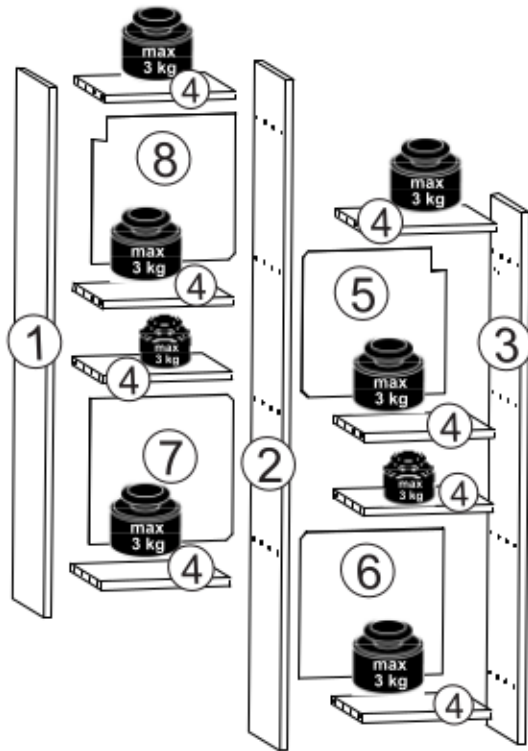

# I Тумба / Тумба / TV stand

A	B	C	D
1	RB1-001	568	244 1/2
2	RB1-101	330	250 1/2
3	RB1-102	330	250 1/2
4	RB1-103	330	250 1/2
5	RB1-201	1500	350 1/2
6	RB1-202	1500	350 1/2
7	RB1-301	447	324 1/2
8	RB1-901	1495	277 1/2
9	RB1-107	330	250 1/2

# II Пенал навісний / Пенал навесной / Wall Cabinet

A	B	C	D
1	RB1-104	1044	250 2/2
2	RB1-105	1320	250 2/2
3	RB1-106	1044	250 2/2
4	RB1-302	260	240 2/2
5	RB1-902	287	287 2/2
6	RB1-905	287	287 2/2
7	RB1-904	287	287 2/2
8	RB1-903	287	287 2/2