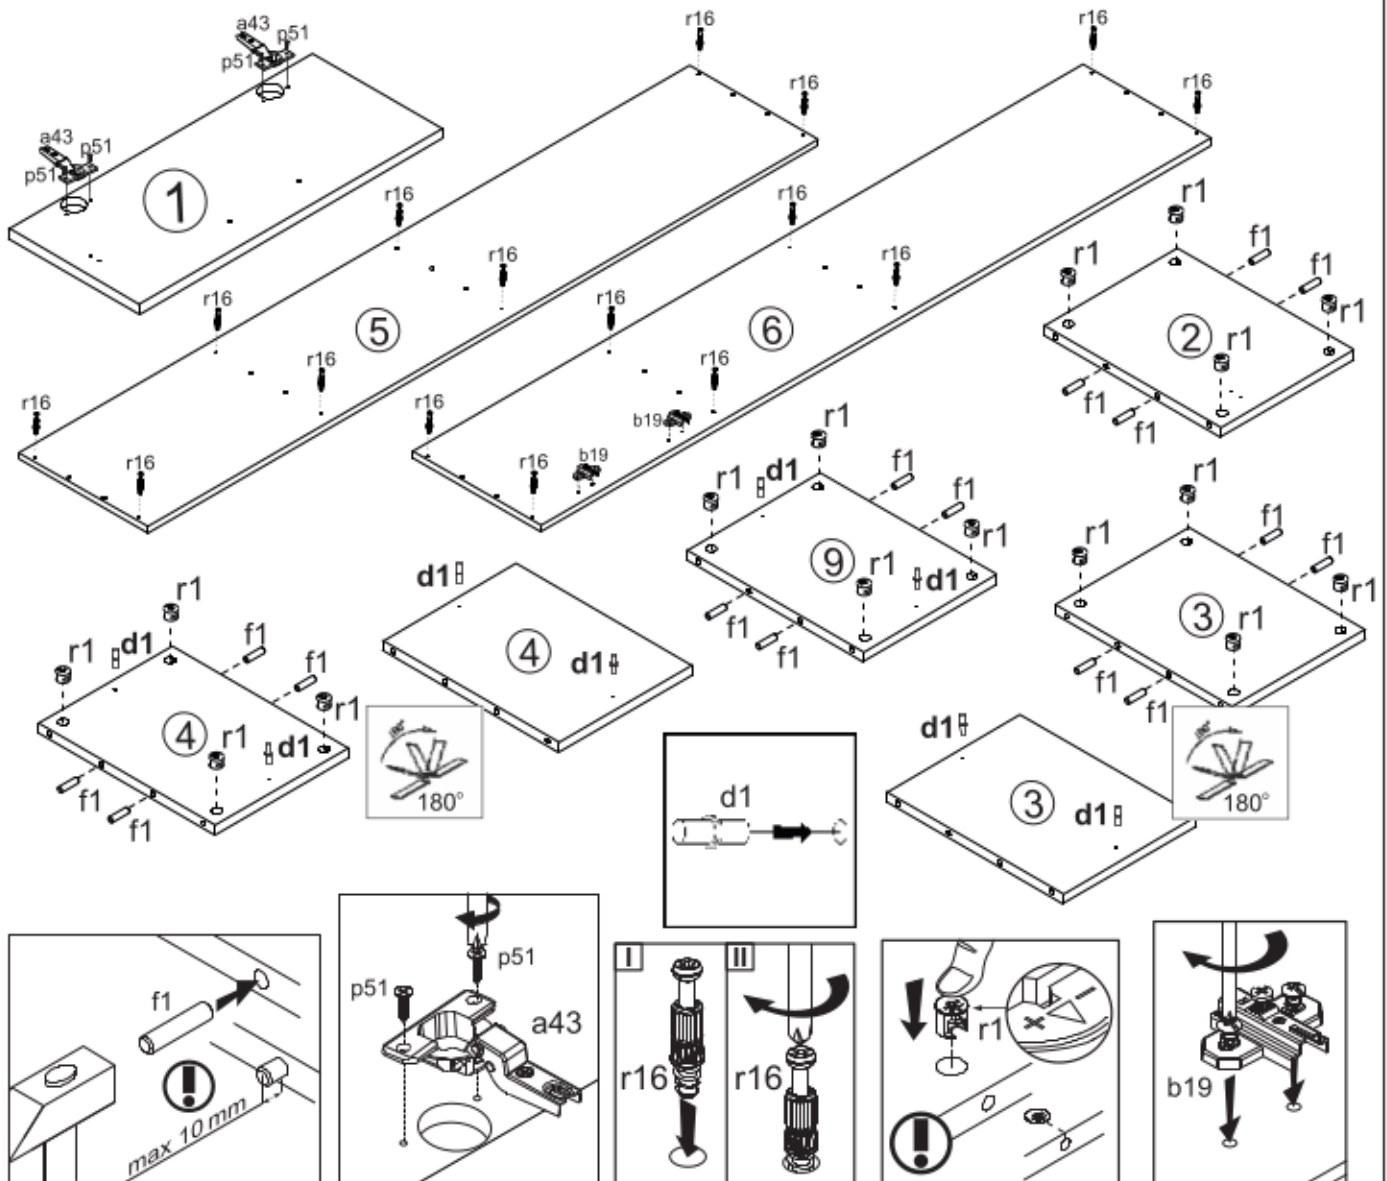

I Тумба / Тумба / TV stand

A	B	C	D
1	RB1-001	568	244 1/2
2	RB1-101	330	250 1/2
3	RB1-102	330	250 1/2
4	RB1-103	330	250 1/2
5	RB1-201	1500	350 1/2
6	RB1-202	1500	350 1/2
7	RB1-301	447	324 1/2
8	RB1-901	1495	277 1/2
9	RB1-107	330	250 1/2

1 §2

II Пенал навісний / Пенал навесной / Wall Cabinet

A	B	C	D
1	RB1-104	1044	250 2/2
2	RB1-105	1320	250 2/2
3	RB1-106	1044	250 2/2
4	RB1-302	260	240 2/2
5	RB1-902	287	287 2/2
6	RB1-905	287	287 2/2
7	RB1-904	287	287 2/2
8	RB1-903	287	287 2/2