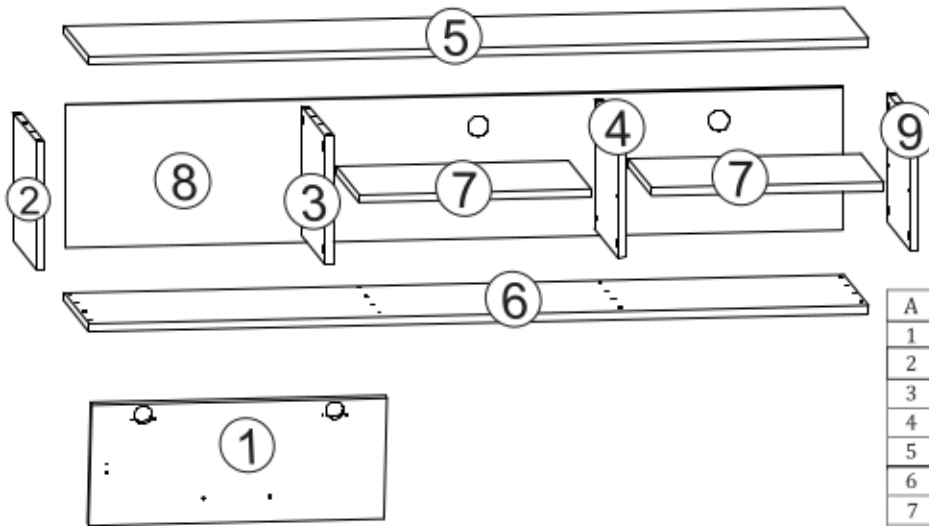

I Тумба / Тумба / TV stand

A	B	C	D
1	RB1-001	568	244 1/2
2	RB1-101	330	250 1/2
3	RB1-102	330	250 1/2
4	RB1-103	330	250 1/2
5	RB1-201	1500	350 1/2
6	RB1-202	1500	350 1/2
7	RB1-301	447	324 1/2
8	RB1-901	1495	277 1/2
9	RB1-107	330	250 1/2

1 §2

II Пенал навісний / Пенал навесной / Wall Cabinet

A	B	C	D
1	RB1-104	1044	250 2/2
2	RB1-105	1320	250 2/2
3	RB1-106	1044	250 2/2
4	RB1-302	260	240 2/2
5	RB1-902	287	287 2/2
6	RB1-905	287	287 2/2
7	RB1-904	287	287 2/2
8	RB1-903	287	287 2/2