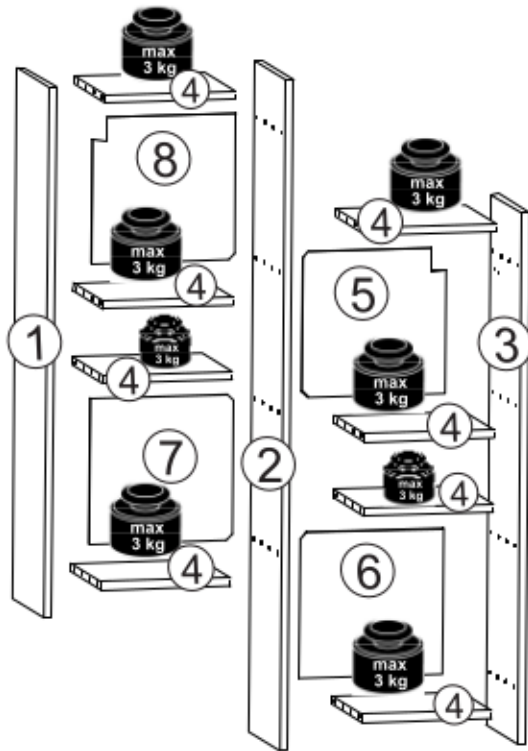

I Тумба / Тумба / TV stand

A	B	C	D
1	RB1-001	568	244 1/2
2	RB1-101	330	250 1/2
3	RB1-102	330	250 1/2
4	RB1-103	330	250 1/2
5	RB1-201	1500	350 1/2
6	RB1-202	1500	350 1/2
7	RB1-301	447	324 1/2
8	RB1-901	1495	277 1/2
9	RB1-107	330	250 1/2

1 §2

II Пенал навісний / Пенал навесной / Wall Cabinet

A	B	C	D
1	RB1-104	1044	250 2/2
2	RB1-105	1320	250 2/2
3	RB1-106	1044	250 2/2
4	RB1-302	260	240 2/2
5	RB1-902	287	287 2/2
6	RB1-905	287	287 2/2
7	RB1-904	287	287 2/2
8	RB1-903	287	287 2/2