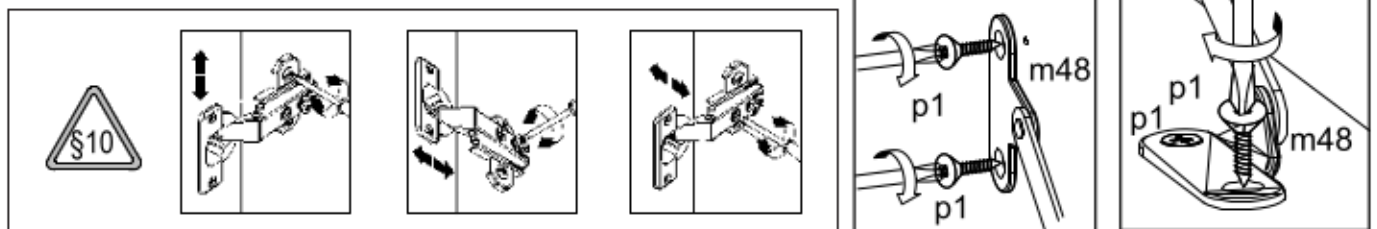

I Тумба / Тумба / TV stand

A	B	C	D
1	RB1-001	568	244 1/2
2	RB1-101	330	250 1/2
3	RB1-102	330	250 1/2
4	RB1-103	330	250 1/2
5	RB1-201	1500	350 1/2
6	RB1-202	1500	350 1/2
7	RB1-301	447	324 1/2
8	RB1-901	1495	277 1/2
9	RB1-107	330	250 1/2

1 §2

II Пенал навісний / Пенал навесной / Wall Cabinet

A	B	C	D
1	RB1-104	1044	250 2/2
2	RB1-105	1320	250 2/2
3	RB1-106	1044	250 2/2
4	RB1-302	260	240 2/2
5	RB1-902	287	287 2/2
6	RB1-905	287	287 2/2
7	RB1-904	287	287 2/2
8	RB1-903	287	287 2/2