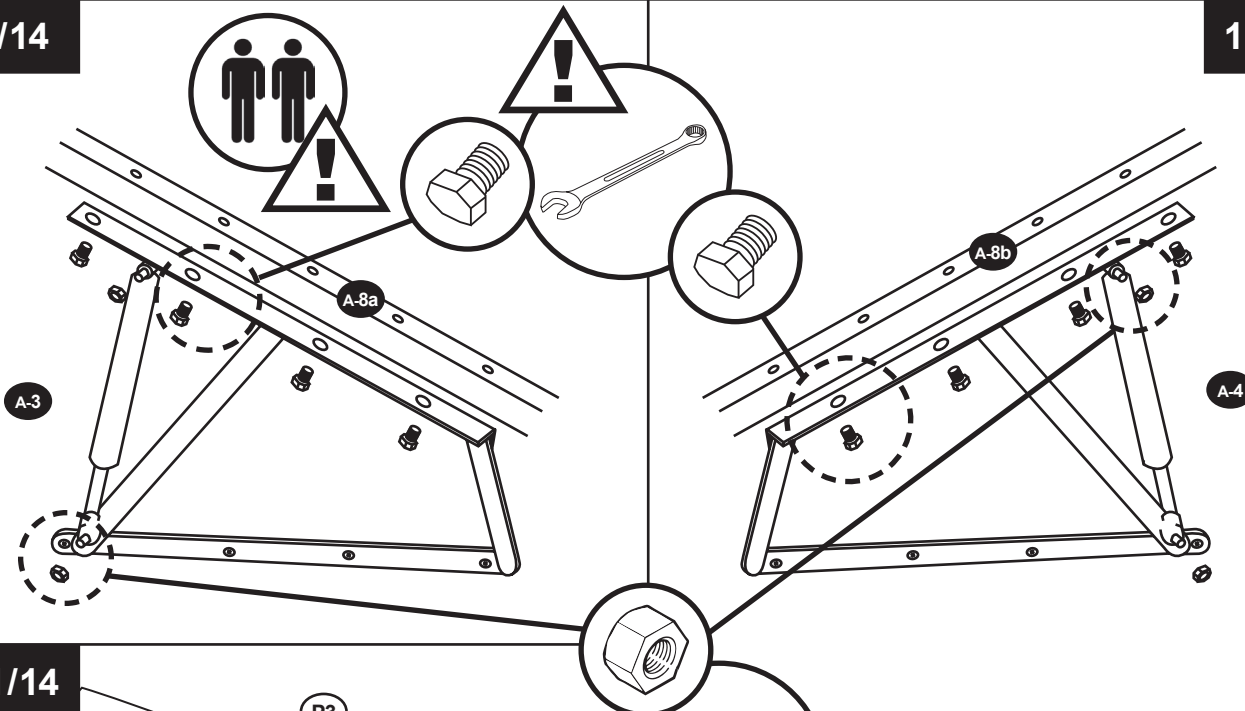

ŁÓŻKO Z AUTOMATEM

45 min.

3/14

4/14

7/14

8/14

9/14

10/14

11/14

12/14

13/14

14/14