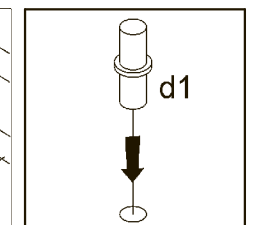

FITTING-UP INSTRUCTION / AUFBAUANLEITUNG / INSTRUKCJA MONTAŻU / ІНСТРУКЦІЯ МОНТАЖУ / ІНСТРУКЦІЯ МОНТАЖА

TV stand

A	B	C	D	A	B	C	D		
1	BM1-003	700	224	1/2	6	BM1-206	1400	350	1/2
2	BM1-105	330	332	1/2	7	BM1-304	680	324	1/2
3	BM1-107	330	332	1/2	8	BM1-405	701	100	1/2
4	BM1-106	330	332	1/2	9	BM1-903	691	358	1/2
5	BM1-205	1400	350	1/2	10	BM1-904	703	358	1/2

A	B	C		D
1	BM1-001	804	332	1/2
2	BM1-101	810	295	2/2
3	BM1-102	810	295	2/2
4	BM1-201	500	295	2/2
5	BM1-202	500	295	2/2
6	BM1-302	467	277	2/2
7	BM1-402	810	130	2/2
8	BM1-901	837	248	2/2

2x  a1	2x  b1	1x  c235 96/128 mm	4x  d1 φ5x17 mm	15x  f1 φ8x30 mm	4x  k27	32x  l1	1x  n261	2x  p9 φ4x25 mm
4x  e1 φ7x50 mm	4x  r16 20/9	4x  r1 φ15x12mm #16	4x  s2 φ8	5x  p38 φ5.5x16 mm	1x  z1	2x  y1 GLUE	4x  p8 φ4x25 mm	4x  s3 φ16