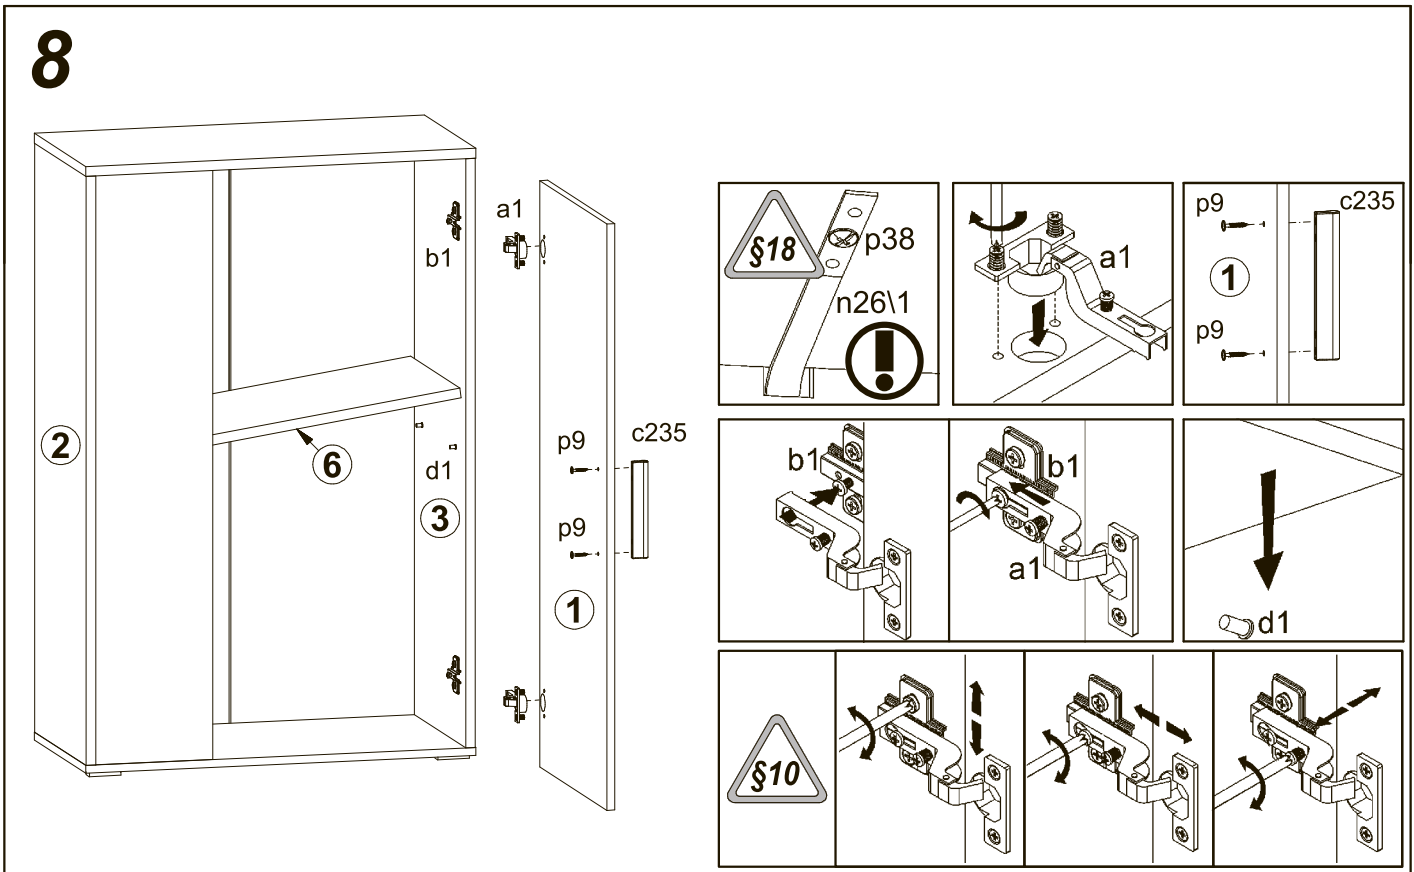

FITTING-UP INSTRUCTION / AUFBAUANLEITUNG / INSTRUKCJA MONTAŻU / ІНСТРУКЦІЯ МОНТАЖУ / ІНСТРУКЦІЯ МОНТАЖА

TV stand

A	B	C	D	A	B	C	D		
1	BM1-003	700	224	1/2	6	BM1-206	1400	350	1/2
2	BM1-105	330	332	1/2	7	BM1-304	680	324	1/2
3	BM1-107	330	332	1/2	8	BM1-405	701	100	1/2
4	BM1-106	330	332	1/2	9	BM1-903	691	358	1/2
5	BM1-205	1400	350	1/2	10	BM1-904	703	358	1/2

A	B	C		D
1	BM1-001	804	332	1/2
2	BM1-101	810	295	2/2
3	BM1-102	810	295	2/2
4	BM1-201	500	295	2/2
5	BM1-202	500	295	2/2
6	BM1-302	467	277	2/2
7	BM1-402	810	130	2/2
8	BM1-901	837	248	2/2

2x  a1	2x  b1	1x  c235 96/128 mm	4x  d1 φ5x17 mm	15x  f1 φ8x30 mm	4x  k27	32x  l1	1x  n261	2x  p9 φ4x25 mm
4x  e1 φ7x50 mm	4x  r16 20/9	4x  r1 φ15x12mm #16	4x  s2 φ8	5x  p38 φ5.5x16 mm	1x  z1	2x  y1 GLUE	4x  p8 φ4x25 mm	4x  s3 φ16

# Shelf / 80

A	B	C	D
1	BM1-301	785	155 2/2
2	BM1-401	785	80 2/2