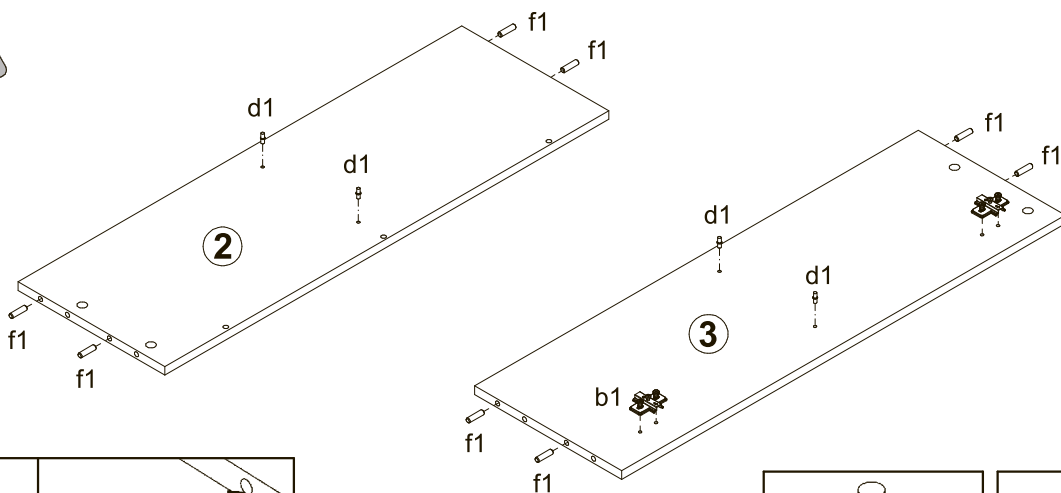

FITTING-UP INSTRUCTION / AUFBAUANLEITUNG / INSTRUKCJA MONTAŻU / ІНСТРУКЦІЯ МОНТАЖУ / ІНСТРУКЦІЯ МОНТАЖА

TV stand

A	B	C	D	A	B	C	D		
1	BM1-003	700	224	1/2	6	BM1-206	1400	350	1/2
2	BM1-105	330	332	1/2	7	BM1-304	680	324	1/2
3	BM1-107	330	332	1/2	8	BM1-405	701	100	1/2
4	BM1-106	330	332	1/2	9	BM1-903	691	358	1/2
5	BM1-205	1400	350	1/2	10	BM1-904	703	358	1/2

A	B	C		D
1	BM1-001	804	332	1/2
2	BM1-101	810	295	2/2
3	BM1-102	810	295	2/2
4	BM1-201	500	295	2/2
5	BM1-202	500	295	2/2
6	BM1-302	467	277	2/2
7	BM1-402	810	130	2/2
8	BM1-901	837	248	2/2

2x  a1	2x  b1	1x  c235 96/128 mm	4x  d1 φ5x17 mm	15x  f1 φ8x30 mm	4x  k27	32x  l1	1x  n261	2x  p9 φ4x25 mm
4x  e1 φ7x50 mm	4x  r16 20/9	4x  r1 φ15x12mm #16	4x  s2 φ8	5x  p38 φ5.5x16 mm	1x  z1	2x  y1 GLUE	4x  p8 φ4x25 mm	4x  s3 φ16