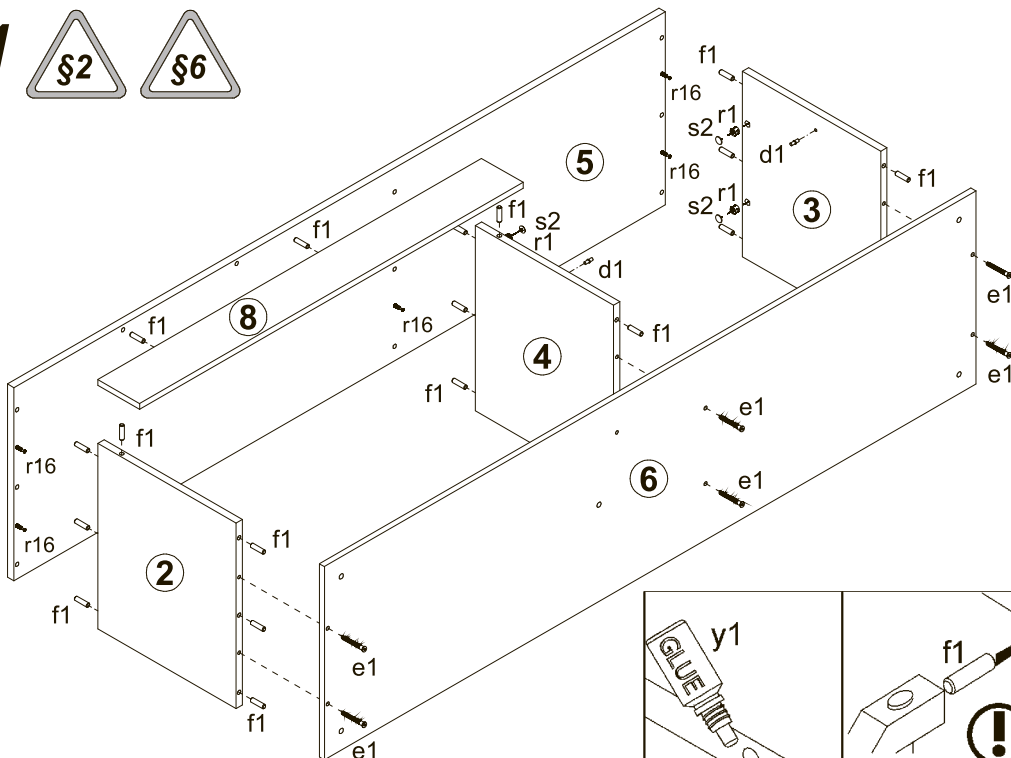

FITTING-UP INSTRUCTION / AUFBAUANLEITUNG / INSTRUKCJA MONTAŻU / ІНСТРУКЦІЯ МОНТАЖУ / ІНСТРУКЦІЯ МОНТАЖА

TV stand

A	B	C	D	A	B	C	D		
1	BM1-003	700	224	1/2	6	BM1-206	1400	350	1/2
2	BM1-105	330	332	1/2	7	BM1-304	680	324	1/2
3	BM1-107	330	332	1/2	8	BM1-405	701	100	1/2
4	BM1-106	330	332	1/2	9	BM1-903	691	358	1/2
5	BM1-205	1400	350	1/2	10	BM1-904	703	358	1/2

A	B	C		D
1	BM1-001	804	332	1/2
2	BM1-101	810	295	2/2
3	BM1-102	810	295	2/2
4	BM1-201	500	295	2/2
5	BM1-202	500	295	2/2
6	BM1-302	467	277	2/2
7	BM1-402	810	130	2/2
8	BM1-901	837	248	2/2

2x  a1	2x  b1	1x  c235 96/128 mm	4x  d1 φ5x17 mm	15x  f1 φ8x30 mm	4x  k27	32x  l1	1x  n261	2x  p9 φ4x25 mm
4x  e1 φ7x50 mm	4x  r16 20/9	4x  r1 φ15x12mm #16	4x  s2 φ8	5x  p38 φ5.5x16 mm	1x  z1	2x  y1 GLUE	4x  p8 φ4x25 mm	4x  s3 φ16