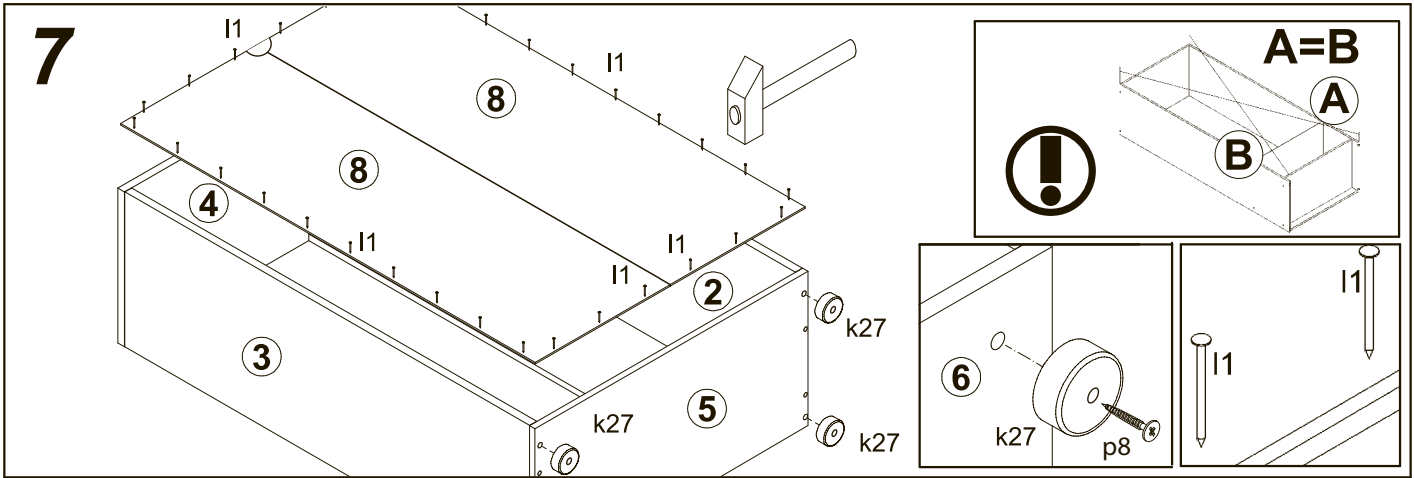

FITTING-UP INSTRUCTION / AUFBAUANLEITUNG / INSTRUKCJA MONTAŻU / ІНСТРУКЦІЯ МОНТАЖУ / ІНСТРУКЦІЯ МОНТАЖА

TV stand

A	B	C	D	A	B	C	D		
1	BM1-003	700	224	1/2	6	BM1-206	1400	350	1/2
2	BM1-105	330	332	1/2	7	BM1-304	680	324	1/2
3	BM1-107	330	332	1/2	8	BM1-405	701	100	1/2
4	BM1-106	330	332	1/2	9	BM1-903	691	358	1/2
5	BM1-205	1400	350	1/2	10	BM1-904	703	358	1/2

A	B	C		D
1	BM1-001	804	332	1/2
2	BM1-101	810	295	2/2
3	BM1-102	810	295	2/2
4	BM1-201	500	295	2/2
5	BM1-202	500	295	2/2
6	BM1-302	467	277	2/2
7	BM1-402	810	130	2/2
8	BM1-901	837	248	2/2

2x  a1	2x  b1	1x  c235 96/128 mm	4x  d1 φ5x17 mm	15x  f1 φ8x30 mm	4x  k27	32x  l1	1x  n261	2x  p9 φ4x25 mm
4x  e1 φ7x50 mm	4x  r16 20/9	4x  r1 φ15x12mm #16	4x  s2 φ8	5x  p38 φ5.5x16 mm	1x  z1	2x  y1 GLUE	4x  p8 φ4x25 mm	4x  s3 φ16