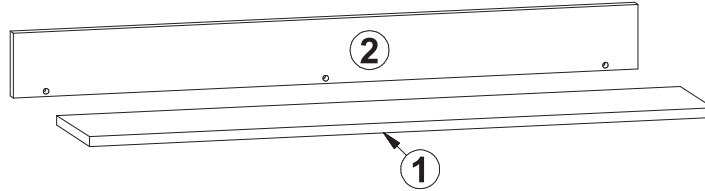

FITTING-UP INSTRUCTION / AUFBAUANLEITUNG / INSTRUKCJA MONTAŻU / ІНСТРУКЦІЯ МОНТАЖУ / ІНСТРУКЦІЯ МОНТАЖА

TV stand

A	B	C	D	A	B	C	D		
1	BM1-003	700	224	1/2	6	BM1-206	1400	350	1/2
2	BM1-105	330	332	1/2	7	BM1-304	680	324	1/2
3	BM1-107	330	332	1/2	8	BM1-405	701	100	1/2
4	BM1-106	330	332	1/2	9	BM1-903	691	358	1/2
5	BM1-205	1400	350	1/2	10	BM1-904	703	358	1/2

A	B	C		D
1	BM1-001	804	332	1/2
2	BM1-101	810	295	2/2
3	BM1-102	810	295	2/2
4	BM1-201	500	295	2/2
5	BM1-202	500	295	2/2
6	BM1-302	467	277	2/2
7	BM1-402	810	130	2/2
8	BM1-901	837	248	2/2

2x  a1	2x  b1	1x  c235 96/128 mm	4x  d1 φ5x17 mm	15x  f1 φ8x30 mm	4x  k27	32x  l1	1x  n261	2x  p9 φ4x25 mm
4x  e1 φ7x50 mm	4x  r16 20/9	4x  r1 φ15x12mm #16	4x  s2 φ8	5x  p38 φ5.5x16 mm	1x  z1	2x  y1 GLUE	4x  p8 φ4x25 mm	4x  s3 φ16

# Shelf / 80

A	B	C	D
1	BM1-301	785	155 2/2
2	BM1-401	785	80 2/2