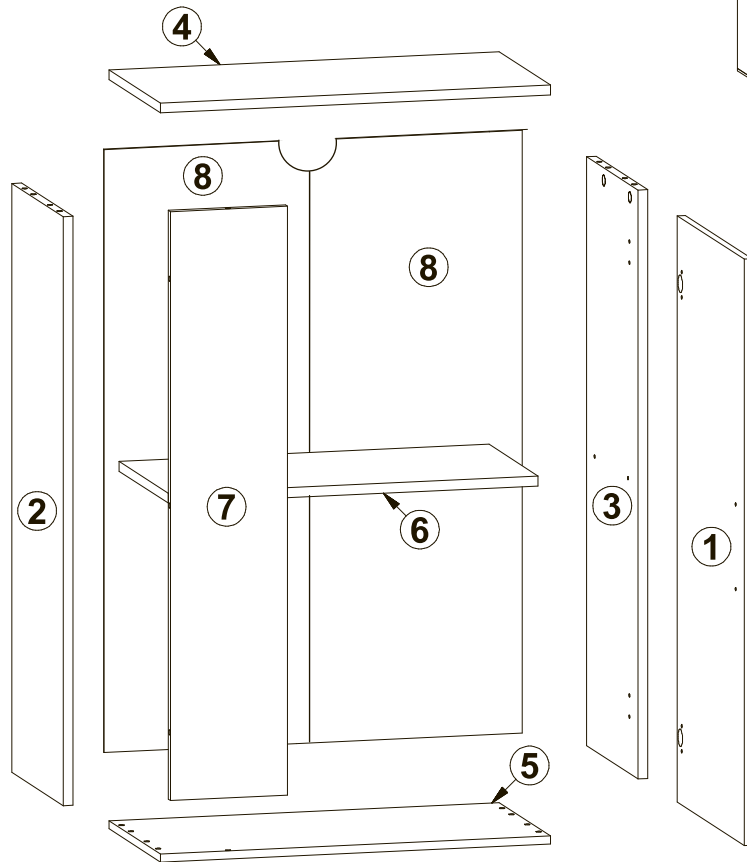

FITTING-UP INSTRUCTION / AUFBAUANLEITUNG / INSTRUKCJA MONTAŻU / ІНСТРУКЦІЯ МОНТАЖУ / ІНСТРУКЦІЯ МОНТАЖА

TV stand

A	B	C	D	A	B	C	D		
1	BM1-003	700	224	1/2	6	BM1-206	1400	350	1/2
2	BM1-105	330	332	1/2	7	BM1-304	680	324	1/2
3	BM1-107	330	332	1/2	8	BM1-405	701	100	1/2
4	BM1-106	330	332	1/2	9	BM1-903	691	358	1/2
5	BM1-205	1400	350	1/2	10	BM1-904	703	358	1/2

A	B	C		D
1	BM1-001	804	332	1/2
2	BM1-101	810	295	2/2
3	BM1-102	810	295	2/2
4	BM1-201	500	295	2/2
5	BM1-202	500	295	2/2
6	BM1-302	467	277	2/2
7	BM1-402	810	130	2/2
8	BM1-901	837	248	2/2

2x  a1	2x  b1	1x  c235 96/128 mm	4x  d1 φ5x17 mm	15x  f1 φ8x30 mm	4x  k27	32x  l1	1x  n261	2x  p9 φ4x25 mm
4x  e1 φ7x50 mm	4x  r16 20/9	4x  r1 φ15x12mm #16	4x  s2 φ8	5x  p38 φ5.5x16 mm	1x  z1	2x  y1 GLUE	4x  p8 φ4x25 mm	4x  s3 φ16