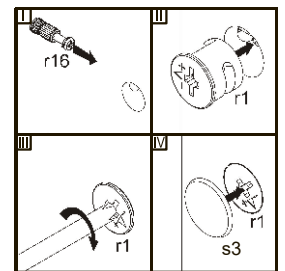

FITTING-UP INSTRUCTION / AUFBAUANLEITUNG / INSTRUKCJA MONTAŻU / ІНСТРУКЦІЯ МОНТАЖУ / ІНСТРУКЦІЯ МОНТАЖА

TV stand

A	B	C	D	A	B	C	D		
1	BM1-003	700	224	1/2	6	BM1-206	1400	350	1/2
2	BM1-105	330	332	1/2	7	BM1-304	680	324	1/2
3	BM1-107	330	332	1/2	8	BM1-405	701	100	1/2
4	BM1-106	330	332	1/2	9	BM1-903	691	358	1/2
5	BM1-205	1400	350	1/2	10	BM1-904	703	358	1/2

A	B	C		D
1	BM1-001	804	332	1/2
2	BM1-101	810	295	2/2
3	BM1-102	810	295	2/2
4	BM1-201	500	295	2/2
5	BM1-202	500	295	2/2
6	BM1-302	467	277	2/2
7	BM1-402	810	130	2/2
8	BM1-901	837	248	2/2

2x  a1	2x  b1	1x  c235 96/128 mm	4x  d1 φ5x17 mm	15x  f1 φ8x30 mm	4x  k27	32x  l1	1x  n261	2x  p9 φ4x25 mm
4x  e1 φ7x50 mm	4x  r16 20/9	4x  r1 φ15x12mm #16	4x  s2 φ8	5x  p38 φ5.5x16 mm	1x  z1	2x  y1 GLUE	4x  p8 φ4x25 mm	4x  s3 φ16