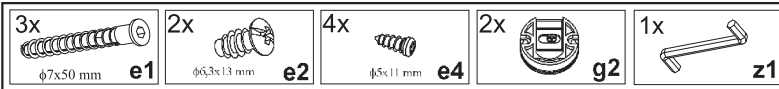

Shelf / 80

A	B	C	D
1	BM1-301	785	155 2/2
2	BM1-401	785	80 2/2