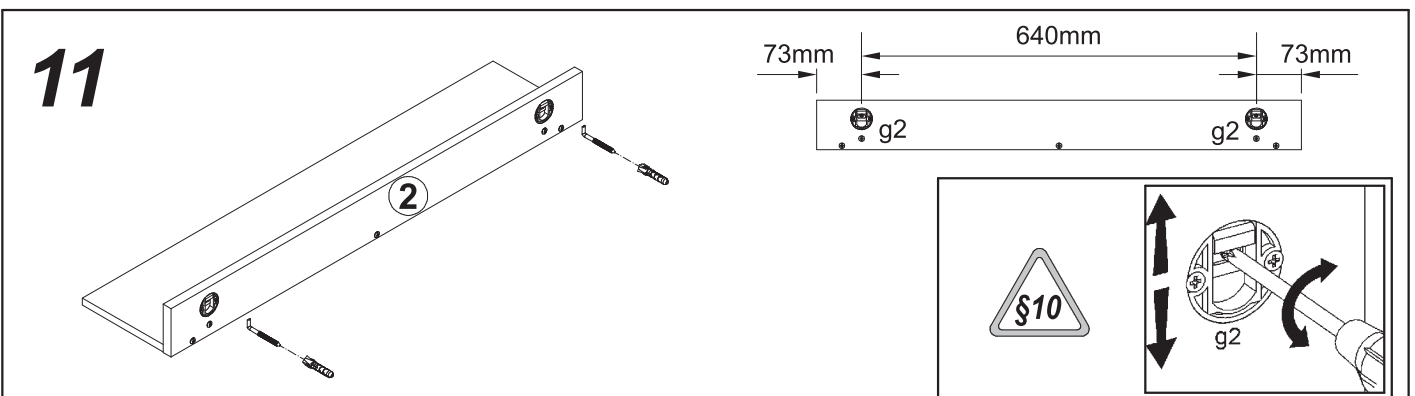

Shelf / 80

A	B	C	D
1	BM1-301	785	155 2/2
2	BM1-401	785	80 2/2