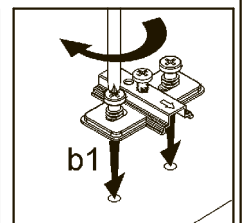

FITTING-UP INSTRUCTION / AUFBAUANLEITUNG / INSTRUKCJA MONTAŻU / ІНСТРУКЦІЯ МОНТАЖУ / ІНСТРУКЦІЯ МОНТАЖА

TV stand

A	B	C	D	A	B	C	D		
1	BM1-003	700	224	1/2	6	BM1-206	1400	350	1/2
2	BM1-105	330	332	1/2	7	BM1-304	680	324	1/2
3	BM1-107	330	332	1/2	8	BM1-405	701	100	1/2
4	BM1-106	330	332	1/2	9	BM1-903	691	358	1/2
5	BM1-205	1400	350	1/2	10	BM1-904	703	358	1/2

A	B	C		D
1	BM1-001	804	332	1/2
2	BM1-101	810	295	2/2
3	BM1-102	810	295	2/2
4	BM1-201	500	295	2/2
5	BM1-202	500	295	2/2
6	BM1-302	467	277	2/2
7	BM1-402	810	130	2/2
8	BM1-901	837	248	2/2

2x  a1	2x  b1	1x  c235 96/128 mm	4x  d1 φ5x17 mm	15x  f1 φ8x30 mm	4x  k27	32x  l1	1x  n261	2x  p9 φ4x25 mm
4x  e1 φ7x50 mm	4x  r16 20/9	4x  r1 φ15x12mm #16	4x  s2 φ8	5x  p38 φ5.5x16 mm	1x  z1	2x  y1 GLUE	4x  p8 φ4x25 mm	4x  s3 φ16