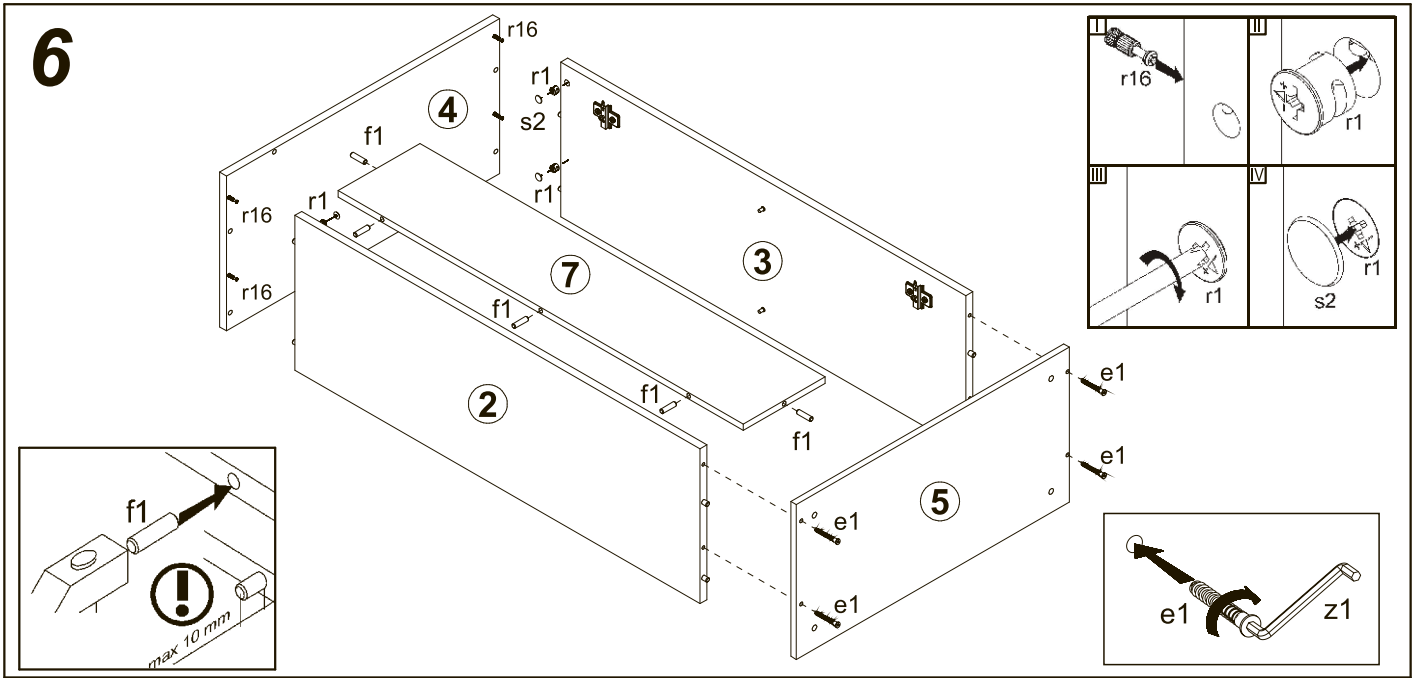

FITTING-UP INSTRUCTION / AUFBAUANLEITUNG / INSTRUKCJA MONTAŻU / ІНСТРУКЦІЯ МОНТАЖУ / ІНСТРУКЦІЯ МОНТАЖА

TV stand

A	B	C	D	A	B	C	D		
1	BM1-003	700	224	1/2	6	BM1-206	1400	350	1/2
2	BM1-105	330	332	1/2	7	BM1-304	680	324	1/2
3	BM1-107	330	332	1/2	8	BM1-405	701	100	1/2
4	BM1-106	330	332	1/2	9	BM1-903	691	358	1/2
5	BM1-205	1400	350	1/2	10	BM1-904	703	358	1/2

A	B	C		D
1	BM1-001	804	332	1/2
2	BM1-101	810	295	2/2
3	BM1-102	810	295	2/2
4	BM1-201	500	295	2/2
5	BM1-202	500	295	2/2
6	BM1-302	467	277	2/2
7	BM1-402	810	130	2/2
8	BM1-901	837	248	2/2

2x  a1	2x  b1	1x  c235 96/128 mm	4x  d1 φ5x17 mm	15x  f1 φ8x30 mm	4x  k27	32x  l1	1x  n261	2x  p9 φ4x25 mm
4x  e1 φ7x50 mm	4x  r16 20/9	4x  r1 φ15x12mm #16	4x  s2 φ8	5x  p38 φ5.5x16 mm	1x  z1	2x  y1 GLUE	4x  p8 φ4x25 mm	4x  s3 φ16