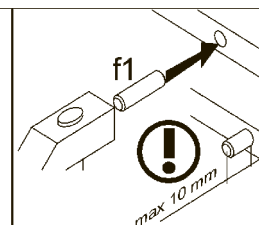

FITTING-UP INSTRUCTION / AUFBAUANLEITUNG / INSTRUKCJA MONTAŻU / ІНСТРУКЦІЯ МОНТАЖУ / ІНСТРУКЦІЯ МОНТАЖА

TV stand

A	B	C	D	A	B	C	D		
1	BM1-003	700	224	1/2	6	BM1-206	1400	350	1/2
2	BM1-105	330	332	1/2	7	BM1-304	680	324	1/2
3	BM1-107	330	332	1/2	8	BM1-405	701	100	1/2
4	BM1-106	330	332	1/2	9	BM1-903	691	358	1/2
5	BM1-205	1400	350	1/2	10	BM1-904	703	358	1/2

A	B	C		D
1	BM1-001	804	332	1/2
2	BM1-101	810	295	2/2
3	BM1-102	810	295	2/2
4	BM1-201	500	295	2/2
5	BM1-202	500	295	2/2
6	BM1-302	467	277	2/2
7	BM1-402	810	130	2/2
8	BM1-901	837	248	2/2

2x  a1	2x  b1	1x  c235 96/128 mm	4x  d1 φ5x17 mm	15x  f1 φ8x30 mm	4x  k27	32x  l1	1x  n261	2x  p9 φ4x25 mm
4x  e1 φ7x50 mm	4x  r16 20/9	4x  r1 φ15x12mm #16	4x  s2 φ8	5x  p38 φ5.5x16 mm	1x  z1	2x  y1 GLUE	4x  p8 φ4x25 mm	4x  s3 φ16