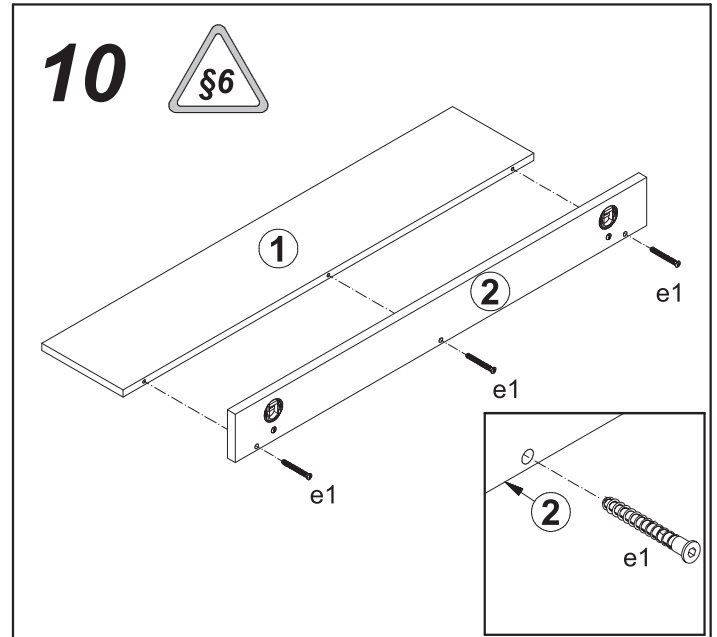

Shelf / 80

A	B	C	D
1	BM1-301	785	155 2/2
2	BM1-401	785	80 2/2