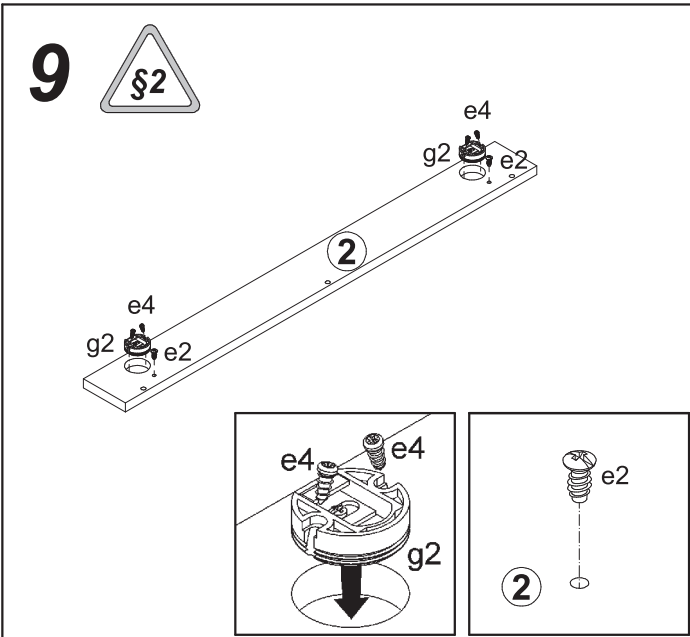

Shelf / 80

A	B	C	D
1	BM1-301	785	155 2/2
2	BM1-401	785	80 2/2