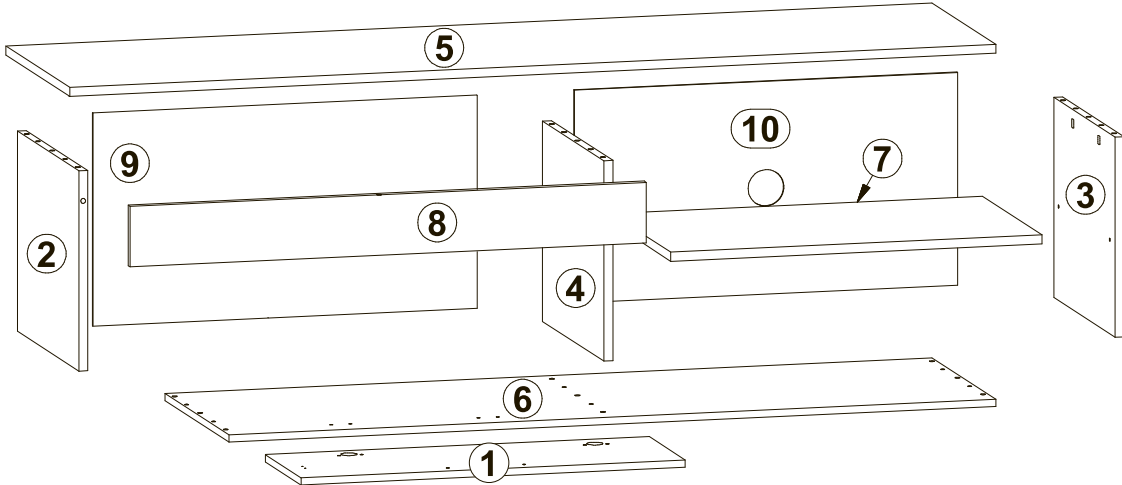

FITTING-UP INSTRUCTION / AUFBAUANLEITUNG / INSTRUKCJA MONTAŻU / ІНСТРУКЦІЯ МОНТАЖУ / ІНСТРУКЦІЯ МОНТАЖА

TV stand

A	B	C	D	A	B	C	D		
1	BM1-003	700	224	1/2	6	BM1-206	1400	350	1/2
2	BM1-105	330	332	1/2	7	BM1-304	680	324	1/2
3	BM1-107	330	332	1/2	8	BM1-405	701	100	1/2
4	BM1-106	330	332	1/2	9	BM1-903	691	358	1/2
5	BM1-205	1400	350	1/2	10	BM1-904	703	358	1/2

A	B	C		D
1	BM1-001	804	332	1/2
2	BM1-101	810	295	2/2
3	BM1-102	810	295	2/2
4	BM1-201	500	295	2/2
5	BM1-202	500	295	2/2
6	BM1-302	467	277	2/2
7	BM1-402	810	130	2/2
8	BM1-901	837	248	2/2

2x  a1	2x  b1	1x  c235 96/128 mm	4x  d1 φ5x17 mm	15x  f1 φ8x30 mm	4x  k27	32x  l1	1x  n261	2x  p9 φ4x25 mm
4x  e1 φ7x50 mm	4x  r16 20/9	4x  r1 φ15x12mm #16	4x  s2 φ8	5x  p38 φ5.5x16 mm	1x  z1	2x  y1 GLUE	4x  p8 φ4x25 mm	4x  s3 φ16