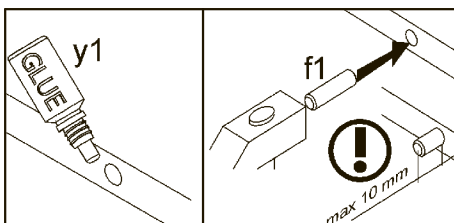

FITTING-UP INSTRUCTION / AUFBAUANLEITUNG / INSTRUKCJA MONTAŻU / ІНСТРУКЦІЯ МОНТАЖУ / ІНСТРУКЦІЯ МОНТАЖА

TV stand

A	B	C	D	A	B	C	D		
1	BM1-003	700	224	1/2	6	BM1-206	1400	350	1/2
2	BM1-105	330	332	1/2	7	BM1-304	680	324	1/2
3	BM1-107	330	332	1/2	8	BM1-405	701	100	1/2
4	BM1-106	330	332	1/2	9	BM1-903	691	358	1/2
5	BM1-205	1400	350	1/2	10	BM1-904	703	358	1/2

A	B	C		D
1	BM1-001	804	332	1/2
2	BM1-101	810	295	2/2
3	BM1-102	810	295	2/2
4	BM1-201	500	295	2/2
5	BM1-202	500	295	2/2
6	BM1-302	467	277	2/2
7	BM1-402	810	130	2/2
8	BM1-901	837	248	2/2

2x  a1	2x  b1	1x  c235 96/128 mm	4x  d1 φ5x17 mm	15x  f1 φ8x30 mm	4x  k27	32x  l1	1x  n261	2x  p9 φ4x25 mm
4x  e1 φ7x50 mm	4x  r16 20/9	4x  r1 φ15x12mm #16	4x  s2 φ8	5x  p38 φ5.5x16 mm	1x  z1	2x  y1 GLUE	4x  p8 φ4x25 mm	4x  s3 φ16